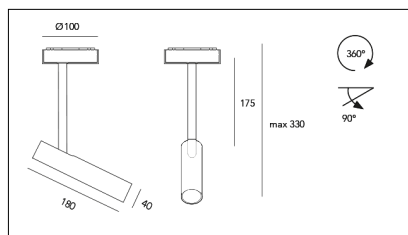

MACROLUX

Codice Articolo	Articolo	Colore	Emissione (°)	Temperatura Luce (°K)	Potenza (W)
1215.1230.30.2	LOTUS/PLAFONE/30°-2	Nero (2)	30	3000	8.3
1215.1230.30.2700.2	LOTUS/PLAFONE/30°-2 2700°K	Nero (2)	30	2700	8.3
1215.1230.30.4000.2	Lotus ceiling/30/4000-2#	Nero (2)	30	4000	8.3
1215.1230.40.2	LOTUS/PLAFONE/40°-2	Nero (2)	40	3000	8.3
1215.1230.40.2700.2	Lotus ceiling/40/2700-2#	Nero (2)	40	2700	8.3
1215.1230.40.4000.2	LOTUS/PLAFONE/40°-2 4000°K	Nero (2)	40	4000	8.3
1215.1230.60.2	LOTUS/PLAFONE/60°-2	Nero (2)	60	3000	8.3
1215.1230.60.2700.2	Lotus ceiling/60/2700-2#	Nero (2)	60	2700	8.3
1215.1230.60.4000.2	Lotus ceiling/60/4000-2#	Nero (2)	60	4000	8.3

Codice Articolo	Articolo	Colore	Emissione (°)	Temperatura Luce (°K)	Potenza (W)
1215.1230.30.2700.4	LOTUS/PLAFONE/30°-4 2700°K	Bianco (4)	30	2700	8.3
1215.1230.30.4	LOTUS/PLAFONE/30°-4	Bianco (4)	30	3000	8.3
1215.1230.30.4000.4	Lotus ceiling/30/4000-4#	Bianco (4)	30	4000	8.3
1215.1230.40.2700.4	LOTUS/PLAFONE/40°-4 2700°K	Bianco (4)	40	2700	8.3
1215.1230.40.4	LOTUS/PLAFONE/40°-4	Bianco (4)	40	3000	8.3
1215.1230.40.4000.4	Lotus ceiling/40/4000-4#	Bianco (4)	40	4000	8.3
1215.1230.60.2700.4	LOTUS/PLAFONE/60°-4 2700°K	Bianco (4)	60	2700	8.3
1215.1230.60.4	LOTUS/PLAFONE/60°-4	Bianco (4)	60	3000	8.3
1215.1230.60.4000.4	Lotus ceiling/60/4000-4#	Bianco (4)	60	4000	8.3