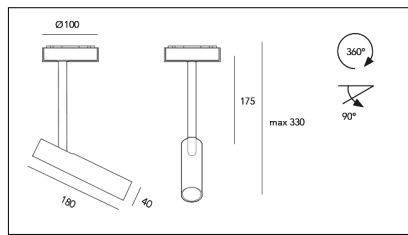

MACROLUX

Codice Articolo	Articolo	Colore	Emissione (°)	Temperatura Luce (°K)	Potenza (W)
1215.1230.30.2	LOTUS/PLAFONE/30°-2	Nero (2)	30	3000	8.3
1215.1230.30.2700.2	LOTUS/PLAFONE/30°-2 2700°K	Nero (2)	30	2700	8.3
1215.1230.30.4000.2	Lotus ceiling/30/4000-2#	Nero (2)	30	4000	8.3
1215.1230.40.2	LOTUS/PLAFONE/40°-2	Nero (2)	40	3000	8.3
1215.1230.40.2700.2	Lotus ceiling/40/2700-2#	Nero (2)	40	2700	8.3
1215.1230.40.4000.2	LOTUS/PLAFONE/40°-2 4000°K	Nero (2)	40	4000	8.3
1215.1230.60.2	Lotus ceiling/60/3000-2#	Nero (2)	60	3000	8.3
1215.1230.60.2700.2	Lotus ceiling/60/2700-2#	Nero (2)	60	2700	8.3
1215.1230.60.4000.2	Lotus ceiling/60/4000-2#	Nero (2)	60	4000	8.3

Codice Articolo	Articolo	Colore	Emissione (°)	Temperatura Luce (°K)	Potenza (W)
1215.1230.30.2700.4	LOTUS/PLAFONE/30°-4 2700°K	Bianco (4)	30	2700	8.3
1215.1230.30.4	LOTUS/PLAFONE/30°-4	Bianco (4)	30	3000	8.3
1215.1230.30.4000.4	Lotus ceiling/30/4000-4#	Bianco (4)	30	4000	8.3
1215.1230.40.2700.4	LOTUS/PLAFONE/40°-4 2700°K	Bianco (4)	40	2700	8.3
1215.1230.40.4	LOTUS/PLAFONE/40°-4	Bianco (4)	40	3000	8.3
1215.1230.40.4000.4	Lotus ceiling/40/4000-4#	Bianco (4)	40	4000	8.3
1215.1230.60.2700.4	LOTUS/PLAFONE/60°-4 2700°K	Bianco (4)	60	2700	8.3
1215.1230.60.4	LOTUS/PLAFONE/60°-4	Bianco (4)	60	3000	8.3
1215.1230.60.4000.4	Lotus ceiling/60/4000-4#	Bianco (4)	60	4000	8.3