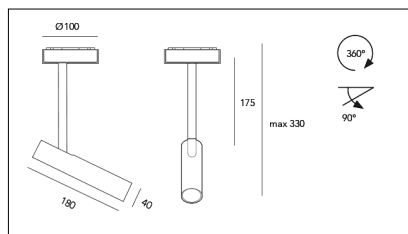

MACROLUX

Codice Articolo	Articolo	Colore	Emissione (°)	Temperatura Luce (°K)	Potenza (W)
1215.1230.30.2	LOTUS/PLAFONE/30°-2	Nero (2)	30	3000	8.3
1215.1230.30.2700.2	LOTUS/PLAFONE/30°-2 2700°K	Nero (2)	30	2700	8.3
1215.1230.30.4000.2	Lotus ceiling/30/4000-2#	Nero (2)	30	4000	8.3
1215.1230.40.2	LOTUS/PLAFONE/40°-2	Nero (2)	40	3000	8.3
1215.1230.40.2700.2	Lotus ceiling/40/2700-2#	Nero (2)	40	2700	8.3
1215.1230.40.4000.2	LOTUS/PLAFONE/40°-2 4000°K	Nero (2)	40	4000	8.3
1215.1230.60.2	Lotus ceiling/60/3000-2#	Nero (2)	60	3000	8.3
1215.1230.60.2700.2	Lotus ceiling/60/2700-2#	Nero (2)	60	2700	8.3
1215.1230.60.4000.2	Lotus ceiling/60/4000-2#	Nero (2)	60	4000	8.3

Codice Articolo	Articolo	Colore	Emissione (°)	Temperatura Luce (°K)	Potenza (W)
1215.1230.30.2700.4	LOTUS/PLAFONE/30°-4 2700°K	Bianco (4)	30	2700	8.3
1215.1230.30.4	LOTUS/PLAFONE/30°-4	Bianco (4)	30	3000	8.3
1215.1230.30.4000.4	Lotus ceiling/30/4000-4#	Bianco (4)	30	4000	8.3
1215.1230.40.2700.4	LOTUS/PLAFONE/40°-4 2700°K	Bianco (4)	40	2700	8.3
1215.1230.40.4	LOTUS/PLAFONE/40°-4	Bianco (4)	40	3000	8.3
1215.1230.40.4000.4	Lotus ceiling/40/4000-4#	Bianco (4)	40	4000	8.3
1215.1230.60.2700.4	LOTUS/PLAFONE/60°-4 2700°K	Bianco (4)	60	2700	8.3
1215.1230.60.4	LOTUS/PLAFONE/60°-4	Bianco (4)	60	3000	8.3
1215.1230.60.4000.4	Lotus ceiling/60/4000-4#	Bianco (4)	60	4000	8.3