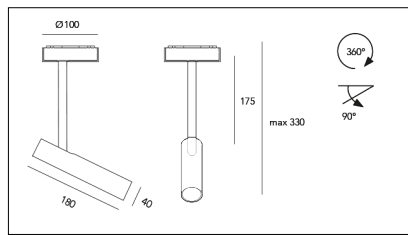

MACROLUX

Codice Articolo	Articolo	Colore	Emissione (°)	Temperatura Luce (°K)	Potenza (W)
1215.1230.30.2	LOTUS/PLAFONE/30°-2	Nero (2)	30	3000	8.3
1215.1230.30.2700.2	LOTUS/PLAFONE/30°-2 2700°K	Nero (2)	30	2700	8.3
1215.1230.30.4000.2	Lotus ceiling/30/4000-2#	Nero (2)	30	4000	8.3
1215.1230.40.2	LOTUS/PLAFONE/40°-2	Nero (2)	40	3000	8.3
1215.1230.40.2700.2	Lotus ceiling/40/2700-2#	Nero (2)	40	2700	8.3
1215.1230.40.4000.2	LOTUS/PLAFONE/40°-2 4000°K	Nero (2)	40	4000	8.3
1215.1230.60.2	LOTUS/PLAFONE/60°-2	Nero (2)	60	3000	8.3
1215.1230.60.2700.2	Lotus ceiling/60/2700-2#	Nero (2)	60	2700	8.3
1215.1230.60.4000.2	Lotus ceiling/60/4000-2#	Nero (2)	60	4000	8.3

Codice Articolo	Articolo	Colore	Emissione (°)	Temperatura Luce (°K)	Potenza (W)
1215.1230.30.2700.4	LOTUS/PLAFONE/30°-4 2700°K	Bianco (4)	30	2700	8.3
1215.1230.30.4	LOTUS/PLAFONE/30°-4	Bianco (4)	30	3000	8.3
1215.1230.30.4000.4	Lotus ceiling/30/4000-4#	Bianco (4)	30	4000	8.3
1215.1230.40.2700.4	LOTUS/PLAFONE/40°-4 2700°K	Bianco (4)	40	2700	8.3
1215.1230.40.4	LOTUS/PLAFONE/40°-4	Bianco (4)	40	3000	8.3
1215.1230.40.4000.4	Lotus ceiling/40/4000-4#	Bianco (4)	40	4000	8.3
1215.1230.60.2700.4	LOTUS/PLAFONE/60°-4 2700°K	Bianco (4)	60	2700	8.3
1215.1230.60.4	LOTUS/PLAFONE/60°-4	Bianco (4)	60	3000	8.3
1215.1230.60.4000.4	Lotus ceiling/60/4000-4#	Bianco (4)	60	4000	8.3