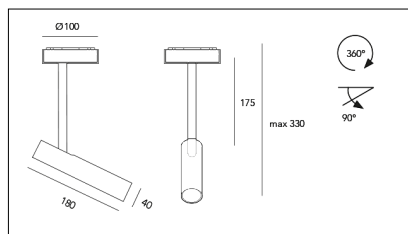

MACROLUX

Codice Articolo	Articolo	Colore	Emissione (°)	Temperatura Luce (°K)	Potenza (W)
1215.1230.30.2	LOTUS/PLAFONE/30°-2	Nero (2)	30	3000	8.3
1215.1230.30.2700.2	LOTUS/PLAFONE/30°-2 2700°K	Nero (2)	30	2700	8.3
1215.1230.30.4000.2	Lotus ceiling/30/4000-2#	Nero (2)	30	4000	8.3
1215.1230.40.2	LOTUS/PLAFONE/40°-2	Nero (2)	40	3000	8.3
1215.1230.40.2700.2	Lotus ceiling/40/2700-2#	Nero (2)	40	2700	8.3
1215.1230.40.4000.2	LOTUS/PLAFONE/40°-2 4000°K	Nero (2)	40	4000	8.3
1215.1230.60.2	LOTUS/PLAFONE/60°-2	Nero (2)	60	3000	8.3
1215.1230.60.2700.2	Lotus ceiling/60/2700-2#	Nero (2)	60	2700	8.3
1215.1230.60.4000.2	Lotus ceiling/60/4000-2#	Nero (2)	60	4000	8.3

Codice Articolo	Articolo	Colore	Emissione (°)	Temperatura Luce (°K)	Potenza (W)
1215.1230.30.2700.4	LOTUS/PLAFONE/30°-4 2700°K	Bianco (4)	30	2700	8.3
1215.1230.30.4	LOTUS/PLAFONE/30°-4	Bianco (4)	30	3000	8.3
1215.1230.30.4000.4	Lotus ceiling/30/4000-4#	Bianco (4)	30	4000	8.3
1215.1230.40.2700.4	LOTUS/PLAFONE/40°-4 2700°K	Bianco (4)	40	2700	8.3
1215.1230.40.4	LOTUS/PLAFONE/40°-4	Bianco (4)	40	3000	8.3
1215.1230.40.4000.4	Lotus ceiling/40/4000-4#	Bianco (4)	40	4000	8.3
1215.1230.60.2700.4	LOTUS/PLAFONE/60°-4 2700°K	Bianco (4)	60	2700	8.3
1215.1230.60.4	LOTUS/PLAFONE/60°-4	Bianco (4)	60	3000	8.3
1215.1230.60.4000.4	Lotus ceiling/60/4000-4#	Bianco (4)	60	4000	8.3