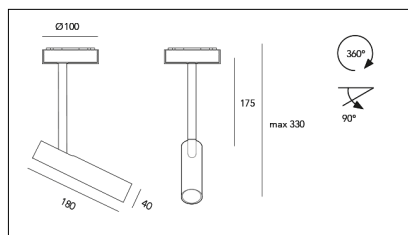

MACROLUX

Codice Articolo	Articolo	Colore	Emissione (°)	Temperatura Luce (°K)	Potenza (W)
1215.1230.30.2	LOTUS/PLAFONE/30°-2	Nero (2)	30	3000	8.3
1215.1230.30.2700.2	LOTUS/PLAFONE/30°-2 2700°K	Nero (2)	30	2700	8.3
1215.1230.30.4000.2	Lotus ceiling/30/4000-2#	Nero (2)	30	4000	8.3
1215.1230.40.2	LOTUS/PLAFONE/40°-2	Nero (2)	40	3000	8.3
1215.1230.40.2700.2	Lotus ceiling/40/2700-2#	Nero (2)	40	2700	8.3
1215.1230.40.4000.2	LOTUS/PLAFONE/40°-2 4000°K	Nero (2)	40	4000	8.3
1215.1230.60.2	Lotus ceiling/60/3000-2#	Nero (2)	60	3000	8.3
1215.1230.60.2700.2	Lotus ceiling/60/2700-2#	Nero (2)	60	2700	8.3
1215.1230.60.4000.2	Lotus ceiling/60/4000-2#	Nero (2)	60	4000	8.3

Codice Articolo	Articolo	Colore	Emissione (°)	Temperatura Luce (°K)	Potenza (W)
1215.1230.30.2700.4	LOTUS/PLAFONE/30°-4 2700°K	Bianco (4)	30	2700	8.3
1215.1230.30.4	LOTUS/PLAFONE/30°-4	Bianco (4)	30	3000	8.3
1215.1230.30.4000.4	Lotus ceiling/30/4000-4#	Bianco (4)	30	4000	8.3
1215.1230.40.2700.4	LOTUS/PLAFONE/40°-4 2700°K	Bianco (4)	40	2700	8.3
1215.1230.40.4	LOTUS/PLAFONE/40°-4	Bianco (4)	40	3000	8.3
1215.1230.40.4000.4	Lotus ceiling/40/4000-4#	Bianco (4)	40	4000	8.3
1215.1230.60.2700.4	LOTUS/PLAFONE/60°-4 2700°K	Bianco (4)	60	2700	8.3
1215.1230.60.4	LOTUS/PLAFONE/60°-4	Bianco (4)	60	3000	8.3
1215.1230.60.4000.4	Lotus ceiling/60/4000-4#	Bianco (4)	60	4000	8.3