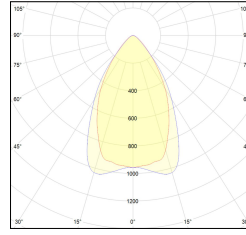

# MACROLUX

Article code	Article	Colour	Light Temperature (°K)	Length (mm)	Type Lens	Watt (W)
2211.1145.01.07.92	WL/PL/1145/M60°/3000°K-92	Black (92)	3000	1145	Medium 60° UGR	22
2211.1145.01.4000.07.92	WL/PL/1145/M60°/4000°K-92	Black (92)	4000	1145	Medium 60° UGR	22
2211.1145.08.07.92	WL/PL/1145/M60°/3000°K-92 DALI/PUSH	Black (92)	3000	1145	Medium 60° UGR	22
2211.1145.08.4000.07.92	worklife surface mounted/1145/4000-92#	Black (92)	4000	1145	Medium 60° UGR	22
2211.1704.01.07.92	WL/PL/1704/M60°/3000°K-92	Black (92)	3000	1704	Medium 60° UGR	33
2211.1704.01.4000.07.92	WL/PL/1704/M60°/4000°K-92	Black (92)	4000	1704	Medium 60° UGR	33
2211.1704.08.07.92	WL/PL/1704/M60°/3000°K-92 DALI/PUSH	Black (92)	3000	1704	Medium 60° UGR	33
2211.1704.08.4000.07.92	worklife surface mounted/1704/4000-92#	Black (92)	4000	1704	Medium 60° UGR	33
2211.2263.01.07.92	WL/PL/2263/M60°/3000°K-92	Black (92)	3000	2263	Medium 60° UGR	44
2211.2263.01.4000.07.92	WL/PL/2263/M60°/4000°K-92	Black (92)	4000	2263	Medium 60° UGR	44
2211.2263.08.07.92	WL/PL/2263/M60°/3000°K-92 DALI/PUSH	Black (92)	3000	2263	Medium 60° UGR	44
2211.2263.08.4000.07.92	worklife surface mounted/2263/4000-92#	Black (92)	4000	2263	Medium 60° UGR	44
2211.2822.01.07.92	WL/PL/2822/M60°/3000°K-92	Black (92)	3000	2822	Medium 60° UGR	55
2211.2822.01.4000.07.92	WL/PL/2822/M60°/4000°K-92	Black (92)	4000	2822	Medium 60° UGR	55
2211.2822.08.07.92	WL/PL/2822/M60°/3000°K-92 DALI/PUSH	Black (92)	3000	2822	Medium 60° UGR	55
2211.2822.08.4000.07.92	WL/PL/2822/M60°/4000°K-92 DALI/PUSH	Black (92)	4000	2822	Medium 60° UGR	55