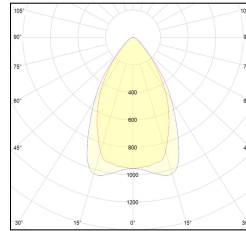

MACROLUX

Article code	Article	Colour	Light Temperature (°K)	Length (mm)	Type Lens	Watt (W)
2211.1145.01.07.92	WL/PL/1145/M60°/3000°K-92	Black (92)	3000	1145	Medium 60° UGR	22
2211.1145.01.4000.07.92	WL/PL/1145/M60°/4000°K-92	Black (92)	4000	1145	Medium 60° UGR	22
2211.1145.08.07.92	WL/PL/1145/M60°/3000°K-92 DALI/PUSH	Black (92)	3000	1145	Medium 60° UGR	22
2211.1145.08.4000.07.92	worklife surface mounted/1145/4000-92#	Black (92)	4000	1145	Medium 60° UGR	22
2211.1704.01.07.92	WL/PL/1704/M60°/3000°K-92	Black (92)	3000	1704	Medium 60° UGR	33
2211.1704.01.4000.07.92	WL/PL/1704/M60°/4000°K-92	Black (92)	4000	1704	Medium 60° UGR	33
2211.1704.08.07.92	WL/PL/1704/M60°/3000°K-92 DALI/PUSH	Black (92)	3000	1704	Medium 60° UGR	33
2211.1704.08.4000.07.92	worklife surface mounted/1704/4000-92#	Black (92)	4000	1704	Medium 60° UGR	33
2211.2263.01.07.92	WL/PL/2263/M60°/3000°K-92	Black (92)	3000	2263	Medium 60° UGR	44
2211.2263.01.4000.07.92	WL/PL/2263/M60°/4000°K-92	Black (92)	4000	2263	Medium 60° UGR	44
2211.2263.08.07.92	WL/PL/2263/M60°/3000°K-92 DALI/PUSH	Black (92)	3000	2263	Medium 60° UGR	44
2211.2263.08.4000.07.92	worklife surface mounted/2263/4000-92#	Black (92)	4000	2263	Medium 60° UGR	44
2211.2822.01.07.92	WL/PL/2822/M60°/3000°K-92	Black (92)	3000	2822	Medium 60° UGR	55
2211.2822.01.4000.07.92	WL/PL/2822/M60°/4000°K-92	Black (92)	4000	2822	Medium 60° UGR	55
2211.2822.08.07.92	WL/PL/2822/M60°/3000°K-92 DALI/PUSH	Black (92)	3000	2822	Medium 60° UGR	55
2211.2822.08.4000.07.92	WL/PL/2822/M60°/4000°K-92 DALI/PUSH	Black (92)	4000	2822	Medium 60° UGR	55