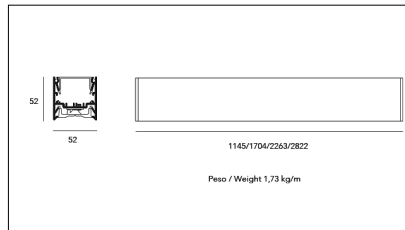

# MACROLUX

Article code	Article	Colour	Light Temperature (°K)	Length (mm)	Type Lens	Watt (W)
2211.1145.01.07.92	WL/PL/1145/M60°/3000°K-92	Black (92)	3000	1145	Medium 60° UGR	22
2211.1145.01.4000.07.92	WL/PL/1145/M60°/4000°K-92	Black (92)	4000	1145	Medium 60° UGR	22
2211.1145.08.07.92	WL/PL/1145/M60°/3000°K-92 DALI/PUSH	Black (92)	3000	1145	Medium 60° UGR	22
2211.1145.08.4000.07.92	worklife surface mounted/1145/4000-92#	Black (92)	4000	1145	Medium 60° UGR	22
2211.1704.01.07.92	WL/PL/1704/M60°/3000°K-92	Black (92)	3000	1704	Medium 60° UGR	33
2211.1704.01.4000.07.92	WL/PL/1704/M60°/4000°K-92	Black (92)	4000	1704	Medium 60° UGR	33
2211.1704.08.07.92	WL/PL/1704/M60°/3000°K-92 DALI/PUSH	Black (92)	3000	1704	Medium 60° UGR	33
2211.1704.08.4000.07.92	worklife surface mounted/1704/4000-92#	Black (92)	4000	1704	Medium 60° UGR	33
2211.2263.01.07.92	WL/PL/2263/M60°/3000°K-92	Black (92)	3000	2263	Medium 60° UGR	44
2211.2263.01.4000.07.92	WL/PL/2263/M60°/4000°K-92	Black (92)	4000	2263	Medium 60° UGR	44
2211.2263.08.07.92	WL/PL/2263/M60°/3000°K-92 DALI/PUSH	Black (92)	3000	2263	Medium 60° UGR	44
2211.2263.08.4000.07.92	worklife surface mounted/2263/4000-92#	Black (92)	4000	2263	Medium 60° UGR	44
2211.2822.01.07.92	WL/PL/2822/M60°/3000°K-92	Black (92)	3000	2822	Medium 60° UGR	55
2211.2822.01.4000.07.92	WL/PL/2822/M60°/4000°K-92	Black (92)	4000	2822	Medium 60° UGR	55
2211.2822.08.07.92	WL/PL/2822/M60°/3000°K-92 DALI/PUSH	Black (92)	3000	2822	Medium 60° UGR	55
2211.2822.08.4000.07.92	WL/PL/2822/M60°/4000°K-92 DALI/PUSH	Black (92)	4000	2822	Medium 60° UGR	55