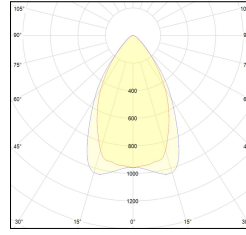

MACROLUX

Article code	Article	Colour	Light Temperature (°K)	Length (mm)	Type Lens	Watt (W)
2211.1145.01.07.94	WL/PL/1145/M60°/3000°K-94	White (94)	3000	1145	Medium 60° UGR	22
2211.1145.01.4000.07.94	WL/PL/1145/M60°/4000°K-94	White (94)	4000	1145	Medium 60° UGR	22
2211.1145.08.07.94	WL/PL/1145/M60°/3000°K-94 DALI/PUSH	White (94)	3000	1145	Medium 60° UGR	22
2211.1145.08.4000.07.94	worklife surface mounted/1145/4000-94#	White (94)	4000	1145	Medium 60° UGR	22
2211.1704.01.07.94	WL/PL/1704/M60°/3000°K-94	White (94)	3000	1704	Medium 60° UGR	33
2211.1704.01.4000.07.94	WL/PL/1704/M60°/4000°K-94	White (94)	4000	1704	Medium 60° UGR	33
2211.1704.08.07.94	WL/PL/1704/M60°/3000°K-94 DALI/PUSH	White (94)	3000	1704	Medium 60° UGR	33
2211.1704.08.4000.07.94	worklife surface mounted/1704/4000-94#	White (94)	4000	1704	Medium 60° UGR	33
2211.2263.01.07.94	WL/PL/2263/M60°/3000°K-94	White (94)	3000	2263	Medium 60° UGR	44
2211.2263.01.4000.07.94	worklife surface mounted/2263/4000-94#	White (94)	4000	2263	Medium 60° UGR	44
2211.2263.08.07.94	WL/PL/2263/M60°/3000°K-94 DALI/PUSH	White (94)	3000	2263	Medium 60° UGR	44
2211.2263.08.4000.07.94	worklife surface mounted/2263/4000-94#	White (94)	4000	2263	Medium 60° UGR	44
2211.2822.01.07.94	WL/PL/2822/M60°/3000°K-94	White (94)	3000	2822	Medium 60° UGR	55
2211.2822.01.4000.07.94	WL/PL/2822/M60°/4000°K-94	White (94)	4000	2822	Medium 60° UGR	55
2211.2822.08.07.94	WL/PL/2822/M60°/3000°K-94 DALI/PUSH	White (94)	3000	2822	Medium 60° UGR	55
2211.2822.08.4000.07.94	worklife surface mounted/2822/4000-94#	White (94)	4000	2822	Medium 60° UGR	55