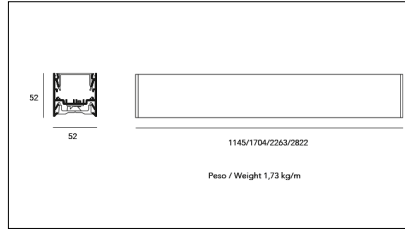

MACROLUX

Article code	Article	Colour	Light Temperature (°K)	Length (mm)	Type Lens	Watt (W)
2211.1145.01.07.94	WL/PL/1145/M60°/3000°K-94	White (94)	3000	1145	Medium 60° UGR	22
2211.1145.01.4000.07.94	WL/PL/1145/M60°/4000°K-94	White (94)	4000	1145	Medium 60° UGR	22
2211.1145.08.07.94	WL/PL/1145/M60°/3000°K-94 DALI/PUSH	White (94)	3000	1145	Medium 60° UGR	22
2211.1145.08.4000.07.94	worklife surface mounted/1145/4000-94#	White (94)	4000	1145	Medium 60° UGR	22
2211.1704.01.07.94	WL/PL/1704/M60°/3000°K-94	White (94)	3000	1704	Medium 60° UGR	33
2211.1704.01.4000.07.94	WL/PL/1704/M60°/4000°K-94	White (94)	4000	1704	Medium 60° UGR	33
2211.1704.08.07.94	WL/PL/1704/M60°/3000°K-94 DALI/PUSH	White (94)	3000	1704	Medium 60° UGR	33
2211.1704.08.4000.07.94	worklife surface mounted/1704/4000-94#	White (94)	4000	1704	Medium 60° UGR	33
2211.2263.01.07.94	WL/PL/2263/M60°/3000°K-94	White (94)	3000	2263	Medium 60° UGR	44
2211.2263.01.4000.07.94	worklife surface mounted/2263/4000-94#	White (94)	4000	2263	Medium 60° UGR	44
2211.2263.08.07.94	WL/PL/2263/M60°/3000°K-94 DALI/PUSH	White (94)	3000	2263	Medium 60° UGR	44
2211.2263.08.4000.07.94	worklife surface mounted/2263/4000-94#	White (94)	4000	2263	Medium 60° UGR	44
2211.2822.01.07.94	WL/PL/2822/M60°/3000°K-94	White (94)	3000	2822	Medium 60° UGR	55
2211.2822.01.4000.07.94	WL/PL/2822/M60°/4000°K-94	White (94)	4000	2822	Medium 60° UGR	55
2211.2822.08.07.94	WL/PL/2822/M60°/3000°K-94 DALI/PUSH	White (94)	3000	2822	Medium 60° UGR	55
2211.2822.08.4000.07.94	worklife surface mounted/2822/4000-94#	White (94)	4000	2822	Medium 60° UGR	55