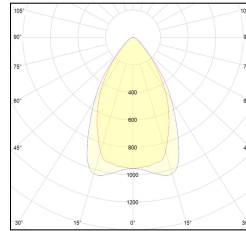

MACROLUX

Article code	Article	Colour	Light Temperature (°K)	Length (mm)	Type Lens	Watt (W)
2211.1145.01.07.94	WL/PL/1145/M60°/3000°K-94	White (94)	3000	1145	Medium 60° UGR	22
2211.1145.01.4000.07.94	WL/PL/1145/M60°/4000°K-94	White (94)	4000	1145	Medium 60° UGR	22
2211.1145.08.07.94	WL/PL/1145/M60°/3000°K-94 DALI/PUSH	White (94)	3000	1145	Medium 60° UGR	22
2211.1145.08.4000.07.94	worklife surface mounted/1145/4000-94#	White (94)	4000	1145	Medium 60° UGR	22
2211.1704.01.07.94	WL/PL/1704/M60°/3000°K-94	White (94)	3000	1704	Medium 60° UGR	33
2211.1704.01.4000.07.94	WL/PL/1704/M60°/4000°K-94	White (94)	4000	1704	Medium 60° UGR	33
2211.1704.08.07.94	WL/PL/1704/M60°/3000°K-94 DALI/PUSH	White (94)	3000	1704	Medium 60° UGR	33
2211.1704.08.4000.07.94	worklife surface mounted/1704/4000-94#	White (94)	4000	1704	Medium 60° UGR	33
2211.2263.01.07.94	WL/PL/2263/M60°/3000°K-94	White (94)	3000	2263	Medium 60° UGR	44
2211.2263.01.4000.07.94	worklife surface mounted/2263/4000-94#	White (94)	4000	2263	Medium 60° UGR	44
2211.2263.08.07.94	WL/PL/2263/M60°/3000°K-94 DALI/PUSH	White (94)	3000	2263	Medium 60° UGR	44
2211.2263.08.4000.07.94	worklife surface mounted/2263/4000-94#	White (94)	4000	2263	Medium 60° UGR	44
2211.2822.01.07.94	WL/PL/2822/M60°/3000°K-94	White (94)	3000	2822	Medium 60° UGR	55
2211.2822.01.4000.07.94	WL/PL/2822/M60°/4000°K-94	White (94)	4000	2822	Medium 60° UGR	55
2211.2822.08.07.94	WL/PL/2822/M60°/3000°K-94 DALI/PUSH	White (94)	3000	2822	Medium 60° UGR	55
2211.2822.08.4000.07.94	worklife surface mounted/2822/4000-94#	White (94)	4000	2822	Medium 60° UGR	55