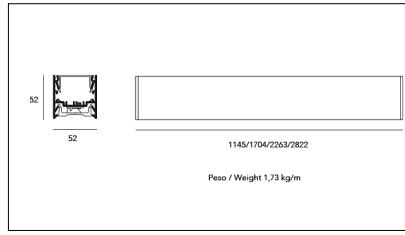

# MACROLUX

Article code	Article	Colour	Light Temperature (°K)	Length (mm)	Type Lens	Watt (W)
2211.1145.01.07.92	WL/PL/1145/M60°/3000°K-92	Black (92)	3000	1145	Medium 60° UGR	22
2211.1145.01.4000.07.92	WL/PL/1145/M60°/4000°K-92	Black (92)	4000	1145	Medium 60° UGR	22
2211.1145.08.07.92	WL/PL/1145/M60°/3000°K-92 DALI/PUSH	Black (92)	3000	1145	Medium 60° UGR	22
2211.1145.08.4000.07.92	worklife surface mounted/1145/4000-92#	Black (92)	4000	1145	Medium 60° UGR	22
2211.1704.01.07.92	WL/PL/1704/M60°/3000°K-92	Black (92)	3000	1704	Medium 60° UGR	33
2211.1704.01.4000.07.92	WL/PL/1704/M60°/4000°K-92	Black (92)	4000	1704	Medium 60° UGR	33
2211.1704.08.07.92	WL/PL/1704/M60°/3000°K-92 DALI/PUSH	Black (92)	3000	1704	Medium 60° UGR	33
2211.1704.08.4000.07.92	worklife surface mounted/1704/4000-92#	Black (92)	4000	1704	Medium 60° UGR	33
2211.2263.01.07.92	WL/PL/2263/M60°/3000°K-92	Black (92)	3000	2263	Medium 60° UGR	44
2211.2263.01.4000.07.92	WL/PL/2263/M60°/4000°K-92	Black (92)	4000	2263	Medium 60° UGR	44
2211.2263.08.07.92	WL/PL/2263/M60°/3000°K-92 DALI/PUSH	Black (92)	3000	2263	Medium 60° UGR	44
2211.2263.08.4000.07.92	worklife surface mounted/2263/4000-92#	Black (92)	4000	2263	Medium 60° UGR	44
2211.2822.01.07.92	WL/PL/2822/M60°/3000°K-92	Black (92)	3000	2822	Medium 60° UGR	55
2211.2822.01.4000.07.92	WL/PL/2822/M60°/4000°K-92	Black (92)	4000	2822	Medium 60° UGR	55
2211.2822.08.07.92	WL/PL/2822/M60°/3000°K-92 DALI/PUSH	Black (92)	3000	2822	Medium 60° UGR	55
2211.2822.08.4000.07.92	WL/PL/2822/M60°/4000°K-92 DALI/PUSH	Black (92)	4000	2822	Medium 60° UGR	55