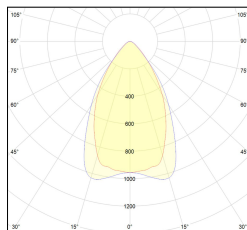

MACROLUX

Article code	Article	Colour	Light Temperature (°K)	Watt (W)	Length (mm)	Type Lens
2211.1145.01.07.92	WL/PL/1145/M60°/3000°K-92	Black (92)	3000	24,2	1145	Medium 60°
2211.1145.01.4000.07.92	worklife surface mounted/1145/4000-92#	Black (92)	4000	24,2	1145	Medium 60°
2211.1145.08.07.92	*WL/PL/1145/M60°/3000°K-92 DALI	Black (92)	3000	24,2	1145	Medium 60°
2211.1145.08.4000.07.92	worklife surface mounted/1145/4000-92#	Black (92)	4000	24,2	1145	Medium 60°
2211.1704.01.07.92	WL/PL/1704/M60°/3000°K-92	Black (92)	3000	36,3	1704	Medium 60°
2211.1704.01.4000.07.92	worklife surface mounted/1704/4000-92#	Black (92)	4000	36,3	1704	Medium 60°
2211.1704.08.07.92	*WL/PL/1704/M60°/3000°K-92 DALI	Black (92)	3000	36,3	1704	Medium 60°
2211.1704.08.4000.07.92	worklife surface mounted/1704/4000-92#	Black (92)	4000	36,3	1704	Medium 60°
2211.2263.01.07.92	*WL/PL/2263/M60°/3000°K-92	Black (92)	3000	48,4	2263	Medium 60°
2211.2263.01.4000.07.92	worklife surface mounted/2263/4000-92#	Black (92)	4000	48,4	2263	Medium 60°
2211.2263.08.07.92	*WL/PL/2263/M60°/3000°K-92 DALI	Black (92)	3000	48,4	2263	Medium 60°
2211.2263.08.4000.07.92	worklife surface mounted/2263/4000-92#	Black (92)	4000	48,4	2263	Medium 60°
2211.2822.01.07.92	*WL/PL/2822/M60°/3000°K-92	Black (92)	3000	60,5	2822	Medium 60°
2211.2822.01.4000.07.92	worklife surface mounted/2822/4000-92#	Black (92)	4000	60,5	2822	Medium 60°
2211.2822.08.07.92	*WL/PL/2822/M60°/3000°K-92 DALI	Black (92)	3000	60,5	2822	Medium 60°
2211.2822.08.4000.07.92	worklife surface mounted/2822/4000-92#	Black (92)	4000	60,5	2822	Medium 60°