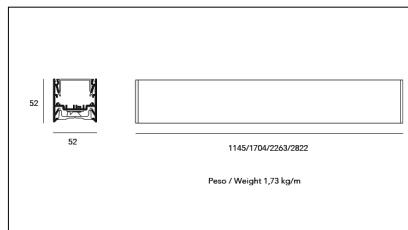

MACROLUX

Article code	Article	Colour	Light Temperature (°K)	Watt (W)	Length (mm)	Type Lens
2211.1145.01.07.92	WL/PL/1145/M60°/3000°K-92	Black (92)	3000	24,2	1145	Medium 60°
2211.1145.01.4000.07.92	worklife surface mounted/1145/4000-92#	Black (92)	4000	24,2	1145	Medium 60°
2211.1145.08.07.92	*WL/PL/1145/M60°/3000°K-92 DALI	Black (92)	3000	24,2	1145	Medium 60°
2211.1145.08.4000.07.92	worklife surface mounted/1145/4000-92#	Black (92)	4000	24,2	1145	Medium 60°
2211.1704.01.07.92	WL/PL/1704/M60°/3000°K-92	Black (92)	3000	36,3	1704	Medium 60°
2211.1704.01.4000.07.92	worklife surface mounted/1704/4000-92#	Black (92)	4000	36,3	1704	Medium 60°
2211.1704.08.07.92	*WL/PL/1704/M60°/3000°K-92 DALI	Black (92)	3000	36,3	1704	Medium 60°
2211.1704.08.4000.07.92	worklife surface mounted/1704/4000-92#	Black (92)	4000	36,3	1704	Medium 60°
2211.2263.01.07.92	*WL/PL/2263/M60°/3000°K-92	Black (92)	3000	48,4	2263	Medium 60°
2211.2263.01.4000.07.92	worklife surface mounted/2263/4000-92#	Black (92)	4000	48,4	2263	Medium 60°
2211.2263.08.07.92	*WL/PL/2263/M60°/3000°K-92 DALI	Black (92)	3000	48,4	2263	Medium 60°
2211.2263.08.4000.07.92	worklife surface mounted/2263/4000-92#	Black (92)	4000	48,4	2263	Medium 60°
2211.2822.01.07.92	*WL/PL/2822/M60°/3000°K-92	Black (92)	3000	60,5	2822	Medium 60°
2211.2822.01.4000.07.92	worklife surface mounted/2822/4000-92#	Black (92)	4000	60,5	2822	Medium 60°
2211.2822.08.07.92	*WL/PL/2822/M60°/3000°K-92 DALI	Black (92)	3000	60,5	2822	Medium 60°
2211.2822.08.4000.07.92	worklife surface mounted/2822/4000-92#	Black (92)	4000	60,5	2822	Medium 60°