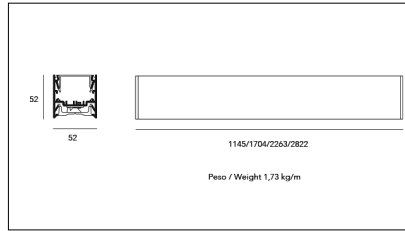

MACROLUX

Article code	Article	Colour	Light Temperature (°K)	Length (mm)	Type Lens	Watt (W)
2211.1145.01.07.94	WL/PL/1145/M60°/3000°K-94	White (94)	3000	1145	Medium 60° UGR	22
2211.1145.01.4000.07.94	WL/PL/1145/M60°/4000°K-94	White (94)	4000	1145	Medium 60° UGR	22
2211.1145.08.07.94	WL/PL/1145/M60°/3000°K-94 DALI/PUSH	White (94)	3000	1145	Medium 60° UGR	22
2211.1145.08.4000.07.94	worklife surface mounted/1145/4000-94#	White (94)	4000	1145	Medium 60° UGR	22
2211.1704.01.07.94	WL/PL/1704/M60°/3000°K-94	White (94)	3000	1704	Medium 60° UGR	33
2211.1704.01.4000.07.94	WL/PL/1704/M60°/4000°K-94	White (94)	4000	1704	Medium 60° UGR	33
2211.1704.08.07.94	WL/PL/1704/M60°/3000°K-94 DALI/PUSH	White (94)	3000	1704	Medium 60° UGR	33
2211.1704.08.4000.07.94	worklife surface mounted/1704/4000-94#	White (94)	4000	1704	Medium 60° UGR	33
2211.2263.01.07.94	WL/PL/2263/M60°/3000°K-94	White (94)	3000	2263	Medium 60° UGR	44
2211.2263.01.4000.07.94	worklife surface mounted/2263/4000-94#	White (94)	4000	2263	Medium 60° UGR	44
2211.2263.08.07.94	WL/PL/2263/M60°/3000°K-94 DALI/PUSH	White (94)	3000	2263	Medium 60° UGR	44
2211.2263.08.4000.07.94	worklife surface mounted/2263/4000-94#	White (94)	4000	2263	Medium 60° UGR	44
2211.2822.01.07.94	WL/PL/2822/M60°/3000°K-94	White (94)	3000	2822	Medium 60° UGR	55
2211.2822.01.4000.07.94	WL/PL/2822/M60°/4000°K-94	White (94)	4000	2822	Medium 60° UGR	55
2211.2822.08.07.94	WL/PL/2822/M60°/3000°K-94 DALI/PUSH	White (94)	3000	2822	Medium 60° UGR	55
2211.2822.08.4000.07.94	worklife surface mounted/2822/4000-94#	White (94)	4000	2822	Medium 60° UGR	55