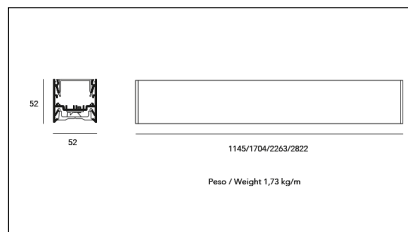

MACROLUX

Article code	Article	Colour	Light Temperature (°K)	Watt (W)	Length (mm)	Type Lens
2211.1145.01.07.92	WL/PL/1145/M60°/3000°K-92	Black (92)	3000	24,2	1145	Medium 60°
2211.1145.01.4000.07.92	worklife surface mounted/1145/4000-92#	Black (92)	4000	24,2	1145	Medium 60°
2211.1145.08.07.92	*WL/PL/1145/M60°/3000°K-92 DALI	Black (92)	3000	24,2	1145	Medium 60°
2211.1145.08.4000.07.92	worklife surface mounted/1145/4000-92#	Black (92)	4000	24,2	1145	Medium 60°
2211.1704.01.07.92	WL/PL/1704/M60°/3000°K-92	Black (92)	3000	36,3	1704	Medium 60°
2211.1704.01.4000.07.92	worklife surface mounted/1704/4000-92#	Black (92)	4000	36,3	1704	Medium 60°
2211.1704.08.07.92	*WL/PL/1704/M60°/3000°K-92 DALI	Black (92)	3000	36,3	1704	Medium 60°
2211.1704.08.4000.07.92	worklife surface mounted/1704/4000-92#	Black (92)	4000	36,3	1704	Medium 60°
2211.2263.01.07.92	*WL/PL/2263/M60°/3000°K-92	Black (92)	3000	48,4	2263	Medium 60°
2211.2263.01.4000.07.92	worklife surface mounted/2263/4000-92#	Black (92)	4000	48,4	2263	Medium 60°
2211.2263.08.07.92	*WL/PL/2263/M60°/3000°K-92 DALI	Black (92)	3000	48,4	2263	Medium 60°
2211.2263.08.4000.07.92	worklife surface mounted/2263/4000-92#	Black (92)	4000	48,4	2263	Medium 60°
2211.2822.01.07.92	*WL/PL/2822/M60°/3000°K-92	Black (92)	3000	60,5	2822	Medium 60°
2211.2822.01.4000.07.92	worklife surface mounted/2822/4000-92#	Black (92)	4000	60,5	2822	Medium 60°
2211.2822.08.07.92	*WL/PL/2822/M60°/3000°K-92 DALI	Black (92)	3000	60,5	2822	Medium 60°
2211.2822.08.4000.07.92	worklife surface mounted/2822/4000-92#	Black (92)	4000	60,5	2822	Medium 60°