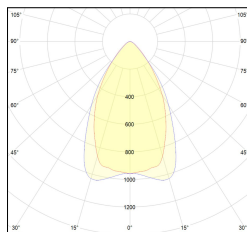

MACROLUX

Article code	Article	Colour	Light Temperature (°K)	Watt (W)	Length (mm)	Type Lens
2211.1145.01.07.92	WL/PL/1145/M60°/3000°K-92	Black (92)	3000	24,2	1145	Medium 60°
2211.1145.01.4000.07.92	worklife surface mounted/1145/4000-92#	Black (92)	4000	24,2	1145	Medium 60°
2211.1145.08.07.92	*WL/PL/1145/M60°/3000°K-92 DALI	Black (92)	3000	24,2	1145	Medium 60°
2211.1145.08.4000.07.92	worklife surface mounted/1145/4000-92#	Black (92)	4000	24,2	1145	Medium 60°
2211.1704.01.07.92	WL/PL/1704/M60°/3000°K-92	Black (92)	3000	36,3	1704	Medium 60°
2211.1704.01.4000.07.92	worklife surface mounted/1704/4000-92#	Black (92)	4000	36,3	1704	Medium 60°
2211.1704.08.07.92	*WL/PL/1704/M60°/3000°K-92 DALI	Black (92)	3000	36,3	1704	Medium 60°
2211.1704.08.4000.07.92	worklife surface mounted/1704/4000-92#	Black (92)	4000	36,3	1704	Medium 60°
2211.2263.01.07.92	*WL/PL/2263/M60°/3000°K-92	Black (92)	3000	48,4	2263	Medium 60°
2211.2263.01.4000.07.92	worklife surface mounted/2263/4000-92#	Black (92)	4000	48,4	2263	Medium 60°
2211.2263.08.07.92	*WL/PL/2263/M60°/3000°K-92 DALI	Black (92)	3000	48,4	2263	Medium 60°
2211.2263.08.4000.07.92	worklife surface mounted/2263/4000-92#	Black (92)	4000	48,4	2263	Medium 60°
2211.2822.01.07.92	*WL/PL/2822/M60°/3000°K-92	Black (92)	3000	60,5	2822	Medium 60°
2211.2822.01.4000.07.92	worklife surface mounted/2822/4000-92#	Black (92)	4000	60,5	2822	Medium 60°
2211.2822.08.07.92	*WL/PL/2822/M60°/3000°K-92 DALI	Black (92)	3000	60,5	2822	Medium 60°
2211.2822.08.4000.07.92	worklife surface mounted/2822/4000-92#	Black (92)	4000	60,5	2822	Medium 60°