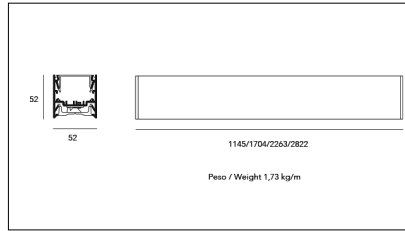

MACROLUX

Article code	Article	Colour	Light Temperature (°K)	Length (mm)	Type Lens	Watt (W)
2211.1145.01.07.92	WL/PL/1145/M60°/3000°K-92	Black (92)	3000	1145	Medium 60° UGR	22
2211.1145.01.4000.07.92	WL/PL/1145/M60°/4000°K-92	Black (92)	4000	1145	Medium 60° UGR	22
2211.1145.08.07.92	WL/PL/1145/M60°/3000°K-92 DALI/PUSH	Black (92)	3000	1145	Medium 60° UGR	22
2211.1145.08.4000.07.92	worklife surface mounted/1145/4000-92#	Black (92)	4000	1145	Medium 60° UGR	22
2211.1704.01.07.92	WL/PL/1704/M60°/3000°K-92	Black (92)	3000	1704	Medium 60° UGR	33
2211.1704.01.4000.07.92	WL/PL/1704/M60°/4000°K-92	Black (92)	4000	1704	Medium 60° UGR	33
2211.1704.08.07.92	WL/PL/1704/M60°/3000°K-92 DALI/PUSH	Black (92)	3000	1704	Medium 60° UGR	33
2211.1704.08.4000.07.92	worklife surface mounted/1704/4000-92#	Black (92)	4000	1704	Medium 60° UGR	33
2211.2263.01.07.92	WL/PL/2263/M60°/3000°K-92	Black (92)	3000	2263	Medium 60° UGR	44
2211.2263.01.4000.07.92	WL/PL/2263/M60°/4000°K-92	Black (92)	4000	2263	Medium 60° UGR	44
2211.2263.08.07.92	WL/PL/2263/M60°/3000°K-92 DALI/PUSH	Black (92)	3000	2263	Medium 60° UGR	44
2211.2263.08.4000.07.92	worklife surface mounted/2263/4000-92#	Black (92)	4000	2263	Medium 60° UGR	44
2211.2822.01.07.92	WL/PL/2822/M60°/3000°K-92	Black (92)	3000	2822	Medium 60° UGR	55
2211.2822.01.4000.07.92	WL/PL/2822/M60°/4000°K-92	Black (92)	4000	2822	Medium 60° UGR	55
2211.2822.08.07.92	WL/PL/2822/M60°/3000°K-92 DALI/PUSH	Black (92)	3000	2822	Medium 60° UGR	55
2211.2822.08.4000.07.92	WL/PL/2822/M60°/4000°K-92 DALI/PUSH	Black (92)	4000	2822	Medium 60° UGR	55