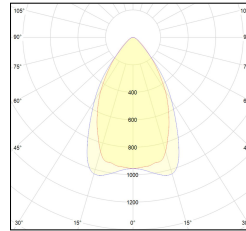

# MACROLUX

Article code	Article	Colour	Light Temperature (°K)	Length (mm)	Type Lens	Watt (W)
2211.1145.01.07.92	WL/PL/1145/M60°/3000°K-92	Black (92)	3000	1145	Medium 60° UGR	22
2211.1145.01.4000.07.92	WL/PL/1145/M60°/4000°K-92	Black (92)	4000	1145	Medium 60° UGR	22
2211.1145.08.07.92	WL/PL/1145/M60°/3000°K-92 DALI/PUSH	Black (92)	3000	1145	Medium 60° UGR	22
2211.1145.08.4000.07.92	worklife surface mounted/1145/4000-92#	Black (92)	4000	1145	Medium 60° UGR	22
2211.1704.01.07.92	WL/PL/1704/M60°/3000°K-92	Black (92)	3000	1704	Medium 60° UGR	33
2211.1704.01.4000.07.92	WL/PL/1704/M60°/4000°K-92	Black (92)	4000	1704	Medium 60° UGR	33
2211.1704.08.07.92	WL/PL/1704/M60°/3000°K-92 DALI/PUSH	Black (92)	3000	1704	Medium 60° UGR	33
2211.1704.08.4000.07.92	worklife surface mounted/1704/4000-92#	Black (92)	4000	1704	Medium 60° UGR	33
2211.2263.01.07.92	WL/PL/2263/M60°/3000°K-92	Black (92)	3000	2263	Medium 60° UGR	44
2211.2263.01.4000.07.92	WL/PL/2263/M60°/4000°K-92	Black (92)	4000	2263	Medium 60° UGR	44
2211.2263.08.07.92	WL/PL/2263/M60°/3000°K-92 DALI/PUSH	Black (92)	3000	2263	Medium 60° UGR	44
2211.2263.08.4000.07.92	worklife surface mounted/2263/4000-92#	Black (92)	4000	2263	Medium 60° UGR	44
2211.2822.01.07.92	WL/PL/2822/M60°/3000°K-92	Black (92)	3000	2822	Medium 60° UGR	55
2211.2822.01.4000.07.92	WL/PL/2822/M60°/4000°K-92	Black (92)	4000	2822	Medium 60° UGR	55
2211.2822.08.07.92	WL/PL/2822/M60°/3000°K-92 DALI/PUSH	Black (92)	3000	2822	Medium 60° UGR	55
2211.2822.08.4000.07.92	WL/PL/2822/M60°/4000°K-92 DALI/PUSH	Black (92)	4000	2822	Medium 60° UGR	55