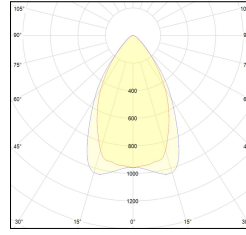

MACROLUX

Article code	Article	Colour	Light Temperature (°K)	Length (mm)	Type Lens	Watt (W)
2211.1145.01.07.92	WL/PL/1145/M60°/3000°K-92	Black (92)	3000	1145	Medium 60° UGR	22
2211.1145.01.4000.07.92	WL/PL/1145/M60°/4000°K-92	Black (92)	4000	1145	Medium 60° UGR	22
2211.1145.08.07.92	WL/PL/1145/M60°/3000°K-92 DALI/PUSH	Black (92)	3000	1145	Medium 60° UGR	22
2211.1145.08.4000.07.92	worklife surface mounted/1145/4000-92#	Black (92)	4000	1145	Medium 60° UGR	22
2211.1704.01.07.92	WL/PL/1704/M60°/3000°K-92	Black (92)	3000	1704	Medium 60° UGR	33
2211.1704.01.4000.07.92	WL/PL/1704/M60°/4000°K-92	Black (92)	4000	1704	Medium 60° UGR	33
2211.1704.08.07.92	WL/PL/1704/M60°/3000°K-92 DALI/PUSH	Black (92)	3000	1704	Medium 60° UGR	33
2211.1704.08.4000.07.92	worklife surface mounted/1704/4000-92#	Black (92)	4000	1704	Medium 60° UGR	33
2211.2263.01.07.92	WL/PL/2263/M60°/3000°K-92	Black (92)	3000	2263	Medium 60° UGR	44
2211.2263.01.4000.07.92	WL/PL/2263/M60°/4000°K-92	Black (92)	4000	2263	Medium 60° UGR	44
2211.2263.08.07.92	WL/PL/2263/M60°/3000°K-92 DALI/PUSH	Black (92)	3000	2263	Medium 60° UGR	44
2211.2263.08.4000.07.92	worklife surface mounted/2263/4000-92#	Black (92)	4000	2263	Medium 60° UGR	44
2211.2822.01.07.92	WL/PL/2822/M60°/3000°K-92	Black (92)	3000	2822	Medium 60° UGR	55
2211.2822.01.4000.07.92	WL/PL/2822/M60°/4000°K-92	Black (92)	4000	2822	Medium 60° UGR	55
2211.2822.08.07.92	WL/PL/2822/M60°/3000°K-92 DALI/PUSH	Black (92)	3000	2822	Medium 60° UGR	55
2211.2822.08.4000.07.92	WL/PL/2822/M60°/4000°K-92 DALI/PUSH	Black (92)	4000	2822	Medium 60° UGR	55