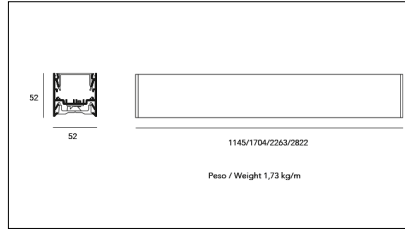

MACROLUX

Article code	Article	Colour	Light Temperature (°K)	Length (mm)	Type Lens	Watt (W)
2211.1145.01.07.92	WL/PL/1145/M60°/3000°K-92	Black (92)	3000	1145	Medium 60° UGR	22
2211.1145.01.4000.07.92	WL/PL/1145/M60°/4000°K-92	Black (92)	4000	1145	Medium 60° UGR	22
2211.1145.08.07.92	WL/PL/1145/M60°/3000°K-92 DALI/PUSH	Black (92)	3000	1145	Medium 60° UGR	22
2211.1145.08.4000.07.92	worklife surface mounted/1145/4000-92#	Black (92)	4000	1145	Medium 60° UGR	22
2211.1704.01.07.92	WL/PL/1704/M60°/3000°K-92	Black (92)	3000	1704	Medium 60° UGR	33
2211.1704.01.4000.07.92	WL/PL/1704/M60°/4000°K-92	Black (92)	4000	1704	Medium 60° UGR	33
2211.1704.08.07.92	WL/PL/1704/M60°/3000°K-92 DALI/PUSH	Black (92)	3000	1704	Medium 60° UGR	33
2211.1704.08.4000.07.92	worklife surface mounted/1704/4000-92#	Black (92)	4000	1704	Medium 60° UGR	33
2211.2263.01.07.92	WL/PL/2263/M60°/3000°K-92	Black (92)	3000	2263	Medium 60° UGR	44
2211.2263.01.4000.07.92	WL/PL/2263/M60°/4000°K-92	Black (92)	4000	2263	Medium 60° UGR	44
2211.2263.08.07.92	WL/PL/2263/M60°/3000°K-92 DALI/PUSH	Black (92)	3000	2263	Medium 60° UGR	44
2211.2263.08.4000.07.92	worklife surface mounted/2263/4000-92#	Black (92)	4000	2263	Medium 60° UGR	44
2211.2822.01.07.92	WL/PL/2822/M60°/3000°K-92	Black (92)	3000	2822	Medium 60° UGR	55
2211.2822.01.4000.07.92	WL/PL/2822/M60°/4000°K-92	Black (92)	4000	2822	Medium 60° UGR	55
2211.2822.08.07.92	WL/PL/2822/M60°/3000°K-92 DALI/PUSH	Black (92)	3000	2822	Medium 60° UGR	55
2211.2822.08.4000.07.92	WL/PL/2822/M60°/4000°K-92 DALI/PUSH	Black (92)	4000	2822	Medium 60° UGR	55