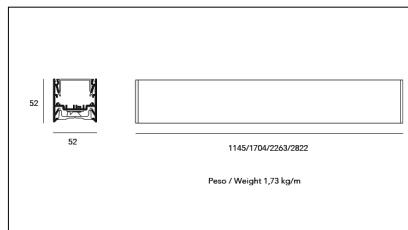

# MACROLUX

Codice Articolo	Articolo	Colore	Temperatura Luce (°K)	Potenza (W)	Lunghezza (mm)	Tipo Lente
2211.1145.01.07.92	WL/PL/1145/M60°/3000°K-92	Nero (92)	3000	24,2	1145	Medium 60°
2211.1145.01.4000.07.92	worklife surface mounted/1145/4000-92#	Nero (92)	4000	24,2	1145	Medium 60°
2211.1145.08.07.92	*WL/PL/1145/M60°/3000°K-92 DALI	Nero (92)	3000	24,2	1145	Medium 60°
2211.1145.08.4000.07.92	worklife surface mounted/1145/4000-92#	Nero (92)	4000	24,2	1145	Medium 60°
2211.1704.01.07.92	WL/PL/1704/M60°/3000°K-92	Nero (92)	3000	36,3	1704	Medium 60°
2211.1704.01.4000.07.92	worklife surface mounted/1704/4000-92#	Nero (92)	4000	36,3	1704	Medium 60°
2211.1704.08.07.92	*WL/PL/1704/M60°/3000°K-92 DALI	Nero (92)	3000	36,3	1704	Medium 60°
2211.1704.08.4000.07.92	worklife surface mounted/1704/4000-92#	Nero (92)	4000	36,3	1704	Medium 60°
2211.2263.01.07.92	*WL/PL/2263/M60°/3000°K-92	Nero (92)	3000	48,4	2263	Medium 60°
2211.2263.01.4000.07.92	worklife surface mounted/2263/4000-92#	Nero (92)	4000	48,4	2263	Medium 60°
2211.2263.08.07.92	*WL/PL/2263/M60°/3000°K-92 DALI	Nero (92)	3000	48,4	2263	Medium 60°
2211.2263.08.4000.07.92	worklife surface mounted/2263/4000-92#	Nero (92)	4000	48,4	2263	Medium 60°
2211.2822.01.07.92	*WL/PL/2822/M60°/3000°K-92	Nero (92)	3000	60,5	2822	Medium 60°
2211.2822.01.4000.07.92	worklife surface mounted/2822/4000-92#	Nero (92)	4000	60,5	2822	Medium 60°
2211.2822.08.07.92	*WL/PL/2822/M60°/3000°K-92 DALI	Nero (92)	3000	60,5	2822	Medium 60°
2211.2822.08.4000.07.92	worklife surface mounted/2822/4000-92#	Nero (92)	4000	60,5	2822	Medium 60°