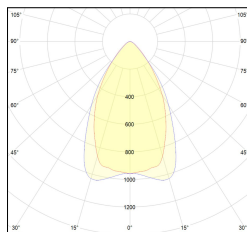

# MACROLUX

Codice Articolo	Articolo	Colore	Temperatura Luce (°K)	Potenza (W)	Lunghezza (mm)	Tipo Lente
2211.1145.01.07.92	WL/PL/1145/M60°/3000°K-92	Nero (92)	3000	24,2	1145	Medium 60°
2211.1145.01.4000.07.92	worklife surface mounted/1145/4000-92#	Nero (92)	4000	24,2	1145	Medium 60°
2211.1145.08.07.92	*WL/PL/1145/M60°/3000°K-92 DALI	Nero (92)	3000	24,2	1145	Medium 60°
2211.1145.08.4000.07.92	worklife surface mounted/1145/4000-92#	Nero (92)	4000	24,2	1145	Medium 60°
2211.1704.01.07.92	WL/PL/1704/M60°/3000°K-92	Nero (92)	3000	36,3	1704	Medium 60°
2211.1704.01.4000.07.92	worklife surface mounted/1704/4000-92#	Nero (92)	4000	36,3	1704	Medium 60°
2211.1704.08.07.92	*WL/PL/1704/M60°/3000°K-92 DALI	Nero (92)	3000	36,3	1704	Medium 60°
2211.1704.08.4000.07.92	worklife surface mounted/1704/4000-92#	Nero (92)	4000	36,3	1704	Medium 60°
2211.2263.01.07.92	*WL/PL/2263/M60°/3000°K-92	Nero (92)	3000	48,4	2263	Medium 60°
2211.2263.01.4000.07.92	worklife surface mounted/2263/4000-92#	Nero (92)	4000	48,4	2263	Medium 60°
2211.2263.08.07.92	*WL/PL/2263/M60°/3000°K-92 DALI	Nero (92)	3000	48,4	2263	Medium 60°
2211.2263.08.4000.07.92	worklife surface mounted/2263/4000-92#	Nero (92)	4000	48,4	2263	Medium 60°
2211.2822.01.07.92	*WL/PL/2822/M60°/3000°K-92	Nero (92)	3000	60,5	2822	Medium 60°
2211.2822.01.4000.07.92	worklife surface mounted/2822/4000-92#	Nero (92)	4000	60,5	2822	Medium 60°
2211.2822.08.07.92	*WL/PL/2822/M60°/3000°K-92 DALI	Nero (92)	3000	60,5	2822	Medium 60°
2211.2822.08.4000.07.92	worklife surface mounted/2822/4000-92#	Nero (92)	4000	60,5	2822	Medium 60°