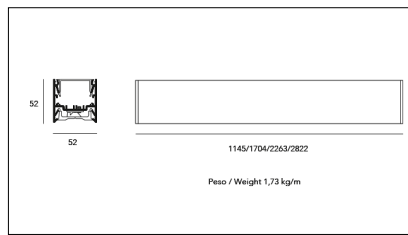

MACROLUX

Codice Articolo	Articolo	Colore	Temperatura Luce (°K)	Lunghezza (mm)	Tipo Lente	Potenza (W)
2211.1145.01.07.92	WL/PL/1145/M60°/3000°K-92	Nero (92)	3000	1145	Medium 60° UGR	22
2211.1145.01.4000.07.92	worklife surface mounted/1145/4000-92#	Nero (92)	4000	1145	Medium 60° UGR	22
2211.1145.08.07.92	WL/PL/1145/M60°/3000°K-92 DALI/PUSH	Nero (92)	3000	1145	Medium 60° UGR	22
2211.1145.08.4000.07.92	worklife surface mounted/1145/4000-92#	Nero (92)	4000	1145	Medium 60° UGR	22
2211.1704.01.07.92	WL/PL/1704/M60°/3000°K-92	Nero (92)	3000	1704	Medium 60° UGR	33
2211.1704.01.4000.07.92	worklife surface mounted/1704/4000-92#	Nero (92)	4000	1704	Medium 60° UGR	33
2211.1704.08.07.92	*WL/PL/1704/M60°/3000°K-92 DALI/PUSH	Nero (92)	3000	1704	Medium 60° UGR	33
2211.1704.08.4000.07.92	worklife surface mounted/1704/4000-92#	Nero (92)	4000	1704	Medium 60° UGR	33
2211.2263.01.07.92	WL/PL/2263/M60°/3000°K-92	Nero (92)	3000	2263	Medium 60° UGR	44
2211.2263.01.4000.07.92	worklife surface mounted/2263/4000-92#	Nero (92)	4000	2263	Medium 60° UGR	44
2211.2263.08.07.92	WL/PL/2263/M60°/3000°K-92 DALI/PUSH	Nero (92)	3000	2263	Medium 60° UGR	44
2211.2263.08.4000.07.92	worklife surface mounted/2263/4000-92#	Nero (92)	4000	2263	Medium 60° UGR	44
2211.2822.01.07.92	WL/PL/2822/M60°/3000°K-92	Nero (92)	3000	2822	Medium 60° UGR	55
2211.2822.01.4000.07.92	worklife surface mounted/2822/4000-92#	Nero (92)	4000	2822	Medium 60° UGR	55
2211.2822.08.07.92	WL/PL/2822/M60°/3000°K-92 DALI/PUSH	Nero (92)	3000	2822	Medium 60° UGR	55
2211.2822.08.4000.07.92	WL/PL/2822/M60°/4000°K-92 DALI/PUSH	Nero (92)	4000	2822	Medium 60° UGR	55