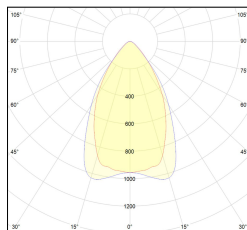

# MACROLUX

Codice Articolo	Articolo	Colore	Temperatura Luce (°K)	Potenza (W)	Lunghezza (mm)	Tipo Lente
2211.1145.01.07.92	WL/PL/1145/M60°/3000°K-92	Nero (92)	3000	24,2	1145	Medium 60°
2211.1145.01.4000.07.92	worklife surface mounted/1145/4000-92#	Nero (92)	4000	24,2	1145	Medium 60°
2211.1145.08.07.92	*WL/PL/1145/M60°/3000°K-92 DALI	Nero (92)	3000	24,2	1145	Medium 60°
2211.1145.08.4000.07.92	worklife surface mounted/1145/4000-92#	Nero (92)	4000	24,2	1145	Medium 60°
2211.1704.01.07.92	WL/PL/1704/M60°/3000°K-92	Nero (92)	3000	36,3	1704	Medium 60°
2211.1704.01.4000.07.92	worklife surface mounted/1704/4000-92#	Nero (92)	4000	36,3	1704	Medium 60°
2211.1704.08.07.92	*WL/PL/1704/M60°/3000°K-92 DALI	Nero (92)	3000	36,3	1704	Medium 60°
2211.1704.08.4000.07.92	worklife surface mounted/1704/4000-92#	Nero (92)	4000	36,3	1704	Medium 60°
2211.2263.01.07.92	*WL/PL/2263/M60°/3000°K-92	Nero (92)	3000	48,4	2263	Medium 60°
2211.2263.01.4000.07.92	worklife surface mounted/2263/4000-92#	Nero (92)	4000	48,4	2263	Medium 60°
2211.2263.08.07.92	*WL/PL/2263/M60°/3000°K-92 DALI	Nero (92)	3000	48,4	2263	Medium 60°
2211.2263.08.4000.07.92	worklife surface mounted/2263/4000-92#	Nero (92)	4000	48,4	2263	Medium 60°
2211.2822.01.07.92	*WL/PL/2822/M60°/3000°K-92	Nero (92)	3000	60,5	2822	Medium 60°
2211.2822.01.4000.07.92	worklife surface mounted/2822/4000-92#	Nero (92)	4000	60,5	2822	Medium 60°
2211.2822.08.07.92	*WL/PL/2822/M60°/3000°K-92 DALI	Nero (92)	3000	60,5	2822	Medium 60°
2211.2822.08.4000.07.92	worklife surface mounted/2822/4000-92#	Nero (92)	4000	60,5	2822	Medium 60°