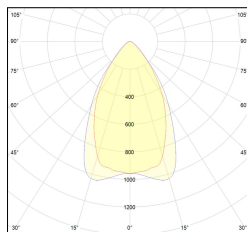

MACROLUX

Codice Articolo	Articolo	Colore	Temperatura Luce (°K)	Lunghezza (mm)	Tipo Lente	Potenza (W)
2211.1145.01.07.94	WL/PL/1145/M60°/3000°K-94	Bianco (94)	3000	1145	Medium 60° UGR	22
2211.1145.01.4000.07.94	WL/PL/1145/M60°/4000°K-94	Bianco (94)	4000	1145	Medium 60° UGR	22
2211.1145.08.07.94	*WL/PL/1145/M60°/3000°K-92 DALI/PUSH	Bianco (94)	3000	1145	Medium 60° UGR	22
2211.1145.08.4000.07.94	worklife surface mounted/1145/4000-94#	Bianco (94)	4000	1145	Medium 60° UGR	22
2211.1704.01.07.94	WL/PL/1704/M60°/3000°K-94	Bianco (94)	3000	1704	Medium 60° UGR	33
2211.1704.01.4000.07.94	WL/PL/1704/M60°/4000°K-94	Bianco (94)	4000	1704	Medium 60° UGR	33
2211.1704.08.07.94	WL/PL/1704/M60°/3000°K-94 DALI/PUSH	Bianco (94)	3000	1704	Medium 60° UGR	33
2211.1704.08.4000.07.94	worklife surface mounted/1704/4000-94#	Bianco (94)	4000	1704	Medium 60° UGR	33
2211.2263.01.07.94	WL/PL/2263/M60°/3000°K-94	Bianco (94)	3000	2263	Medium 60° UGR	44
2211.2263.01.4000.07.94	worklife surface mounted/2263/4000-94#	Bianco (94)	4000	2263	Medium 60° UGR	44
2211.2263.08.07.94	WL/PL/2263/M60°/3000°K-94 DALI/PUSH	Bianco (94)	3000	2263	Medium 60° UGR	44
2211.2263.08.4000.07.94	worklife surface mounted/2263/4000-94#	Bianco (94)	4000	2263	Medium 60° UGR	44
2211.2822.01.07.94	WL/PL/2822/M60°/3000°K-94	Bianco (94)	3000	2822	Medium 60° UGR	55
2211.2822.01.4000.07.94	WL/PL/2822/M60°/4000°K-94	Bianco (94)	4000	2822	Medium 60° UGR	55
2211.2822.08.07.94	WL/PL/2822/M60°/3000°K-94 DALI/PUSH	Bianco (94)	3000	2822	Medium 60° UGR	55
2211.2822.08.4000.07.94	worklife surface mounted/2822/4000-94#	Bianco (94)	4000	2822	Medium 60° UGR	55