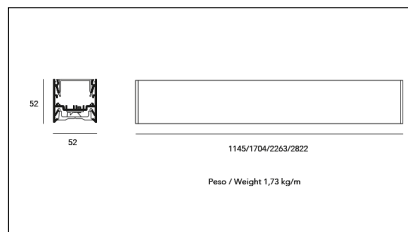

MACROLUX

Codice Articolo	Articolo	Colore	Temperatura Luce (°K)	Lunghezza (mm)	Tipo Lente	Potenza (W)
2211.1145.01.07.94	WL/PL/1145/M60°/3000°K-94	Bianco (94)	3000	1145	Medium 60° UGR	22
2211.1145.01.4000.07.94	WL/PL/1145/M60°/4000°K-94	Bianco (94)	4000	1145	Medium 60° UGR	22
2211.1145.08.07.94	WL/PL/1145/M60°/3000°K-94 DALI/PUSH	Bianco (94)	3000	1145	Medium 60° UGR	22
2211.1145.08.4000.07.94	worklife surface mounted/1145/4000-94#	Bianco (94)	4000	1145	Medium 60° UGR	22
2211.1704.01.07.94	WL/PL/1704/M60°/3000°K-94	Bianco (94)	3000	1704	Medium 60° UGR	33
2211.1704.01.4000.07.94	WL/PL/1704/M60°/4000°K-94	Bianco (94)	4000	1704	Medium 60° UGR	33
2211.1704.08.07.94	WL/PL/1704/M60°/3000°K-94 DALI/PUSH	Bianco (94)	3000	1704	Medium 60° UGR	33
2211.1704.08.4000.07.94	worklife surface mounted/1704/4000-94#	Bianco (94)	4000	1704	Medium 60° UGR	33
2211.2263.01.07.94	WL/PL/2263/M60°/3000°K-94	Bianco (94)	3000	2263	Medium 60° UGR	44
2211.2263.01.4000.07.94	worklife surface mounted/2263/4000-94#	Bianco (94)	4000	2263	Medium 60° UGR	44
2211.2263.08.07.94	WL/PL/2263/M60°/3000°K-94 DALI/PUSH	Bianco (94)	3000	2263	Medium 60° UGR	44
2211.2263.08.4000.07.94	worklife surface mounted/2263/4000-94#	Bianco (94)	4000	2263	Medium 60° UGR	44
2211.2822.01.07.94	WL/PL/2822/M60°/3000°K-94	Bianco (94)	3000	2822	Medium 60° UGR	55
2211.2822.01.4000.07.94	WL/PL/2822/M60°/4000°K-94	Bianco (94)	4000	2822	Medium 60° UGR	55
2211.2822.08.07.94	WL/PL/2822/M60°/3000°K-94 DALI/PUSH	Bianco (94)	3000	2822	Medium 60° UGR	55
2211.2822.08.4000.07.94	worklife surface mounted/2822/4000-94#	Bianco (94)	4000	2822	Medium 60° UGR	55