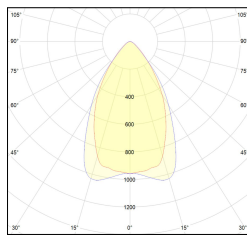

MACROLUX

Codice Articolo	Articolo	Colore	Temperatura Luce (°K)	Lunghezza (mm)	Tipo Lente	Potenza (W)
2211.1145.01.07.92	WL/PL/1145/M60°/3000°K-92	Nero (92)	3000	1145	Medium 60° UGR	22
2211.1145.01.4000.07.92	worklife surface mounted/1145/4000-92#	Nero (92)	4000	1145	Medium 60° UGR	22
2211.1145.08.07.92	WL/PL/1145/M60°/3000°K-92 DALI/PUSH	Nero (92)	3000	1145	Medium 60° UGR	22
2211.1145.08.4000.07.92	worklife surface mounted/1145/4000-92#	Nero (92)	4000	1145	Medium 60° UGR	22
2211.1704.01.07.92	WL/PL/1704/M60°/3000°K-92	Nero (92)	3000	1704	Medium 60° UGR	33
2211.1704.01.4000.07.92	worklife surface mounted/1704/4000-92#	Nero (92)	4000	1704	Medium 60° UGR	33
2211.1704.08.07.92	*WL/PL/1704/M60°/3000°K-92 DALI/PUSH	Nero (92)	3000	1704	Medium 60° UGR	33
2211.1704.08.4000.07.92	worklife surface mounted/1704/4000-92#	Nero (92)	4000	1704	Medium 60° UGR	33
2211.2263.01.07.92	WL/PL/2263/M60°/3000°K-92	Nero (92)	3000	2263	Medium 60° UGR	44
2211.2263.01.4000.07.92	worklife surface mounted/2263/4000-92#	Nero (92)	4000	2263	Medium 60° UGR	44
2211.2263.08.07.92	WL/PL/2263/M60°/3000°K-92 DALI/PUSH	Nero (92)	3000	2263	Medium 60° UGR	44
2211.2263.08.4000.07.92	worklife surface mounted/2263/4000-92#	Nero (92)	4000	2263	Medium 60° UGR	44
2211.2822.01.07.92	WL/PL/2822/M60°/3000°K-92	Nero (92)	3000	2822	Medium 60° UGR	55
2211.2822.01.4000.07.92	worklife surface mounted/2822/4000-92#	Nero (92)	4000	2822	Medium 60° UGR	55
2211.2822.08.07.92	WL/PL/2822/M60°/3000°K-92 DALI/PUSH	Nero (92)	3000	2822	Medium 60° UGR	55
2211.2822.08.4000.07.92	WL/PL/2822/M60°/4000°K-92 DALI/PUSH	Nero (92)	4000	2822	Medium 60° UGR	55