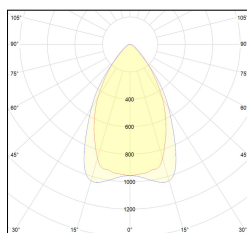

MACROLUX

Codice Articolo	Articolo	Colore	Temperatura Luce (°K)	Lunghezza (mm)	Tipo Lente	Potenza (W)
2211.1145.01.07.94	WL/PL/1145/M60°/3000°K-94	Bianco (94)	3000	1145	Medium 60° UGR	22
2211.1145.01.4000.07.94	WL/PL/1145/M60°/4000°K-94	Bianco (94)	4000	1145	Medium 60° UGR	22
2211.1145.08.07.94	*WL/PL/1145/M60°/3000°K-92 DALI/PUSH	Bianco (94)	3000	1145	Medium 60° UGR	22
2211.1145.08.4000.07.94	worklife surface mounted/1145/4000-94#	Bianco (94)	4000	1145	Medium 60° UGR	22
2211.1704.01.07.94	WL/PL/1704/M60°/3000°K-94	Bianco (94)	3000	1704	Medium 60° UGR	33
2211.1704.01.4000.07.94	WL/PL/1704/M60°/4000°K-94	Bianco (94)	4000	1704	Medium 60° UGR	33
2211.1704.08.07.94	WL/PL/1704/M60°/3000°K-94 DALI/PUSH	Bianco (94)	3000	1704	Medium 60° UGR	33
2211.1704.08.4000.07.94	worklife surface mounted/1704/4000-94#	Bianco (94)	4000	1704	Medium 60° UGR	33
2211.2263.01.07.94	WL/PL/2263/M60°/3000°K-94	Bianco (94)	3000	2263	Medium 60° UGR	44
2211.2263.01.4000.07.94	worklife surface mounted/2263/4000-94#	Bianco (94)	4000	2263	Medium 60° UGR	44
2211.2263.08.07.94	WL/PL/2263/M60°/3000°K-94 DALI/PUSH	Bianco (94)	3000	2263	Medium 60° UGR	44
2211.2263.08.4000.07.94	worklife surface mounted/2263/4000-94#	Bianco (94)	4000	2263	Medium 60° UGR	44
2211.2822.01.07.94	WL/PL/2822/M60°/3000°K-94	Bianco (94)	3000	2822	Medium 60° UGR	55
2211.2822.01.4000.07.94	WL/PL/2822/M60°/4000°K-94	Bianco (94)	4000	2822	Medium 60° UGR	55
2211.2822.08.07.94	WL/PL/2822/M60°/3000°K-94 DALI/PUSH	Bianco (94)	3000	2822	Medium 60° UGR	55
2211.2822.08.4000.07.94	worklife surface mounted/2822/4000-94#	Bianco (94)	4000	2822	Medium 60° UGR	55