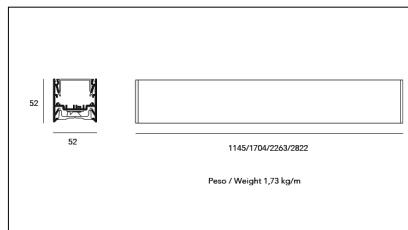

MACROLUX

Codice Articolo	Articolo	Colore	Temperatura Luce (°K)	Lunghezza (mm)	Tipo Lente	Potenza (W)
2211.1145.01.07.94	WL/PL/1145/M60°/3000°K-94	Bianco (94)	3000	1145	Medium 60° UGR	22
2211.1145.01.4000.07.94	WL/PL/1145/M60°/4000°K-94	Bianco (94)	4000	1145	Medium 60° UGR	22
2211.1145.08.07.94	WL/PL/1145/M60°/3000°K-94 DALI/PUSH	Bianco (94)	3000	1145	Medium 60° UGR	22
2211.1145.08.4000.07.94	worklife surface mounted/1145/4000-94#	Bianco (94)	4000	1145	Medium 60° UGR	22
2211.1704.01.07.94	WL/PL/1704/M60°/3000°K-94	Bianco (94)	3000	1704	Medium 60° UGR	33
2211.1704.01.4000.07.94	WL/PL/1704/M60°/4000°K-94	Bianco (94)	4000	1704	Medium 60° UGR	33
2211.1704.08.07.94	WL/PL/1704/M60°/3000°K-94 DALI/PUSH	Bianco (94)	3000	1704	Medium 60° UGR	33
2211.1704.08.4000.07.94	worklife surface mounted/1704/4000-94#	Bianco (94)	4000	1704	Medium 60° UGR	33
2211.2263.01.07.94	WL/PL/2263/M60°/3000°K-94	Bianco (94)	3000	2263	Medium 60° UGR	44
2211.2263.01.4000.07.94	worklife surface mounted/2263/4000-94#	Bianco (94)	4000	2263	Medium 60° UGR	44
2211.2263.08.07.94	WL/PL/2263/M60°/3000°K-94 DALI/PUSH	Bianco (94)	3000	2263	Medium 60° UGR	44
2211.2263.08.4000.07.94	worklife surface mounted/2263/4000-94#	Bianco (94)	4000	2263	Medium 60° UGR	44
2211.2822.01.07.94	WL/PL/2822/M60°/3000°K-94	Bianco (94)	3000	2822	Medium 60° UGR	55
2211.2822.01.4000.07.94	WL/PL/2822/M60°/4000°K-94	Bianco (94)	4000	2822	Medium 60° UGR	55
2211.2822.08.07.94	WL/PL/2822/M60°/3000°K-94 DALI/PUSH	Bianco (94)	3000	2822	Medium 60° UGR	55
2211.2822.08.4000.07.94	worklife surface mounted/2822/4000-94#	Bianco (94)	4000	2822	Medium 60° UGR	55