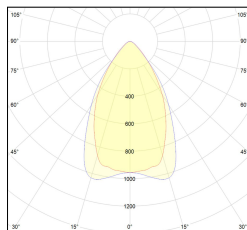

MACROLUX

Codice Articolo	Articolo	Colore	Temperatura Luce (°K)	Lunghezza (mm)	Tipo Lente	Potenza (W)
2211.1145.01.07.94	WL/PL/1145/M60°/3000°K-94	Bianco (94)	3000	1145	Medium 60° UGR	22
2211.1145.01.4000.07.94	WL/PL/1145/M60°/4000°K-94	Bianco (94)	4000	1145	Medium 60° UGR	22
2211.1145.08.07.94	WL/PL/1145/M60°/3000°K-94 DALI/PUSH	Bianco (94)	3000	1145	Medium 60° UGR	22
2211.1145.08.4000.07.94	worklife surface mounted/1145/4000-94#	Bianco (94)	4000	1145	Medium 60° UGR	22
2211.1704.01.07.94	WL/PL/1704/M60°/3000°K-94	Bianco (94)	3000	1704	Medium 60° UGR	33
2211.1704.01.4000.07.94	WL/PL/1704/M60°/4000°K-94	Bianco (94)	4000	1704	Medium 60° UGR	33
2211.1704.08.07.94	WL/PL/1704/M60°/3000°K-94 DALI/PUSH	Bianco (94)	3000	1704	Medium 60° UGR	33
2211.1704.08.4000.07.94	worklife surface mounted/1704/4000-94#	Bianco (94)	4000	1704	Medium 60° UGR	33
2211.2263.01.07.94	WL/PL/2263/M60°/3000°K-94	Bianco (94)	3000	2263	Medium 60° UGR	44
2211.2263.01.4000.07.94	worklife surface mounted/2263/4000-94#	Bianco (94)	4000	2263	Medium 60° UGR	44
2211.2263.08.07.94	WL/PL/2263/M60°/3000°K-94 DALI/PUSH	Bianco (94)	3000	2263	Medium 60° UGR	44
2211.2263.08.4000.07.94	worklife surface mounted/2263/4000-94#	Bianco (94)	4000	2263	Medium 60° UGR	44
2211.2822.01.07.94	WL/PL/2822/M60°/3000°K-94	Bianco (94)	3000	2822	Medium 60° UGR	55
2211.2822.01.4000.07.94	WL/PL/2822/M60°/4000°K-94	Bianco (94)	4000	2822	Medium 60° UGR	55
2211.2822.08.07.94	WL/PL/2822/M60°/3000°K-94 DALI/PUSH	Bianco (94)	3000	2822	Medium 60° UGR	55
2211.2822.08.4000.07.94	worklife surface mounted/2822/4000-94#	Bianco (94)	4000	2822	Medium 60° UGR	55