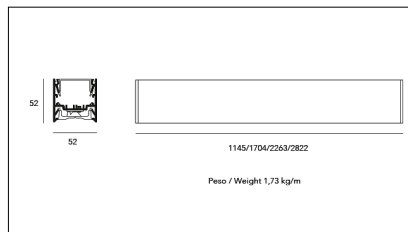

MACROLUX

Codice Articolo	Articolo	Colore	Temperatura Luce (°K)	Lunghezza (mm)	Tipo Lente	Potenza (W)
2211.1145.01.07.92	WL/PL/1145/M60°/3000°K-92	Nero (92)	3000	1145	Medium 60° UGR	22
2211.1145.01.4000.07.92	worklife surface mounted/1145/4000-92#	Nero (92)	4000	1145	Medium 60° UGR	22
2211.1145.08.07.92	WL/PL/1145/M60°/3000°K-92 DALI/PUSH	Nero (92)	3000	1145	Medium 60° UGR	22
2211.1145.08.4000.07.92	worklife surface mounted/1145/4000-92#	Nero (92)	4000	1145	Medium 60° UGR	22
2211.1704.01.07.92	WL/PL/1704/M60°/3000°K-92	Nero (92)	3000	1704	Medium 60° UGR	33
2211.1704.01.4000.07.92	worklife surface mounted/1704/4000-92#	Nero (92)	4000	1704	Medium 60° UGR	33
2211.1704.08.07.92	*WL/PL/1704/M60°/3000°K-92 DALI/PUSH	Nero (92)	3000	1704	Medium 60° UGR	33
2211.1704.08.4000.07.92	worklife surface mounted/1704/4000-92#	Nero (92)	4000	1704	Medium 60° UGR	33
2211.2263.01.07.92	WL/PL/2263/M60°/3000°K-92	Nero (92)	3000	2263	Medium 60° UGR	44
2211.2263.01.4000.07.92	worklife surface mounted/2263/4000-92#	Nero (92)	4000	2263	Medium 60° UGR	44
2211.2263.08.07.92	WL/PL/2263/M60°/3000°K-92 DALI/PUSH	Nero (92)	3000	2263	Medium 60° UGR	44
2211.2263.08.4000.07.92	worklife surface mounted/2263/4000-92#	Nero (92)	4000	2263	Medium 60° UGR	44
2211.2822.01.07.92	WL/PL/2822/M60°/3000°K-92	Nero (92)	3000	2822	Medium 60° UGR	55
2211.2822.01.4000.07.92	worklife surface mounted/2822/4000-92#	Nero (92)	4000	2822	Medium 60° UGR	55
2211.2822.08.07.92	WL/PL/2822/M60°/3000°K-92 DALI/PUSH	Nero (92)	3000	2822	Medium 60° UGR	55
2211.2822.08.4000.07.92	WL/PL/2822/M60°/4000°K-92 DALI/PUSH	Nero (92)	4000	2822	Medium 60° UGR	55