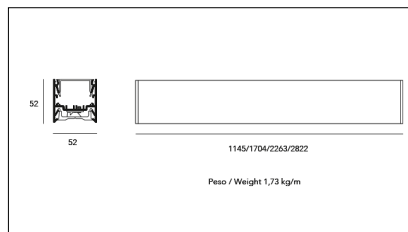

MACROLUX

Codice Articolo	Articolo	Colore	Temperatura Luce (°K)	Lunghezza (mm)	Tipo Lente	Potenza (W)
2211.1145.01.07.94	WL/PL/1145/M60°/3000°K-94	Bianco (94)	3000	1145	Medium 60° UGR	22
2211.1145.01.4000.07.94	WL/PL/1145/M60°/4000°K-94	Bianco (94)	4000	1145	Medium 60° UGR	22
2211.1145.08.07.94	*WL/PL/1145/M60°/3000°K-92 DALI/PUSH	Bianco (94)	3000	1145	Medium 60° UGR	22
2211.1145.08.4000.07.94	worklife surface mounted/1145/4000-94#	Bianco (94)	4000	1145	Medium 60° UGR	22
2211.1704.01.07.94	WL/PL/1704/M60°/3000°K-94	Bianco (94)	3000	1704	Medium 60° UGR	33
2211.1704.01.4000.07.94	WL/PL/1704/M60°/4000°K-94	Bianco (94)	4000	1704	Medium 60° UGR	33
2211.1704.08.07.94	WL/PL/1704/M60°/3000°K-94 DALI/PUSH	Bianco (94)	3000	1704	Medium 60° UGR	33
2211.1704.08.4000.07.94	worklife surface mounted/1704/4000-94#	Bianco (94)	4000	1704	Medium 60° UGR	33
2211.2263.01.07.94	WL/PL/2263/M60°/3000°K-94	Bianco (94)	3000	2263	Medium 60° UGR	44
2211.2263.01.4000.07.94	worklife surface mounted/2263/4000-94#	Bianco (94)	4000	2263	Medium 60° UGR	44
2211.2263.08.07.94	WL/PL/2263/M60°/3000°K-94 DALI/PUSH	Bianco (94)	3000	2263	Medium 60° UGR	44
2211.2263.08.4000.07.94	worklife surface mounted/2263/4000-94#	Bianco (94)	4000	2263	Medium 60° UGR	44
2211.2822.01.07.94	WL/PL/2822/M60°/3000°K-94	Bianco (94)	3000	2822	Medium 60° UGR	55
2211.2822.01.4000.07.94	WL/PL/2822/M60°/4000°K-94	Bianco (94)	4000	2822	Medium 60° UGR	55
2211.2822.08.07.94	WL/PL/2822/M60°/3000°K-94 DALI/PUSH	Bianco (94)	3000	2822	Medium 60° UGR	55
2211.2822.08.4000.07.94	worklife surface mounted/2822/4000-94#	Bianco (94)	4000	2822	Medium 60° UGR	55