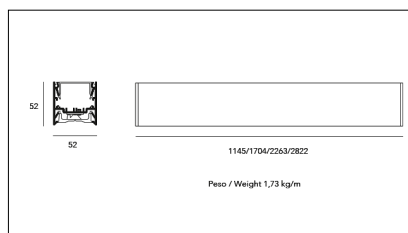

MACROLUX

Codice Articolo	Articolo	Colore	Temperatura Luce (°K)	Lunghezza (mm)	Tipo Lente	Potenza (W)
2211.1145.01.07.94	WL/PL/1145/M60°/3000°K-94	Bianco (94)	3000	1145	Medium 60° UGR	22
2211.1145.01.4000.07.94	WL/PL/1145/M60°/4000°K-94	Bianco (94)	4000	1145	Medium 60° UGR	22
2211.1145.08.07.94	*WL/PL/1145/M60°/3000°K-92 DALI/PUSH	Bianco (94)	3000	1145	Medium 60° UGR	22
2211.1145.08.4000.07.94	worklife surface mounted/1145/4000-94#	Bianco (94)	4000	1145	Medium 60° UGR	22
2211.1704.01.07.94	WL/PL/1704/M60°/3000°K-94	Bianco (94)	3000	1704	Medium 60° UGR	33
2211.1704.01.4000.07.94	WL/PL/1704/M60°/4000°K-94	Bianco (94)	4000	1704	Medium 60° UGR	33
2211.1704.08.07.94	WL/PL/1704/M60°/3000°K-94 DALI/PUSH	Bianco (94)	3000	1704	Medium 60° UGR	33
2211.1704.08.4000.07.94	worklife surface mounted/1704/4000-94#	Bianco (94)	4000	1704	Medium 60° UGR	33
2211.2263.01.07.94	WL/PL/2263/M60°/3000°K-94	Bianco (94)	3000	2263	Medium 60° UGR	44
2211.2263.01.4000.07.94	worklife surface mounted/2263/4000-94#	Bianco (94)	4000	2263	Medium 60° UGR	44
2211.2263.08.07.94	WL/PL/2263/M60°/3000°K-94 DALI/PUSH	Bianco (94)	3000	2263	Medium 60° UGR	44
2211.2263.08.4000.07.94	worklife surface mounted/2263/4000-94#	Bianco (94)	4000	2263	Medium 60° UGR	44
2211.2822.01.07.94	WL/PL/2822/M60°/3000°K-94	Bianco (94)	3000	2822	Medium 60° UGR	55
2211.2822.01.4000.07.94	WL/PL/2822/M60°/4000°K-94	Bianco (94)	4000	2822	Medium 60° UGR	55
2211.2822.08.07.94	WL/PL/2822/M60°/3000°K-94 DALI/PUSH	Bianco (94)	3000	2822	Medium 60° UGR	55
2211.2822.08.4000.07.94	worklife surface mounted/2822/4000-94#	Bianco (94)	4000	2822	Medium 60° UGR	55