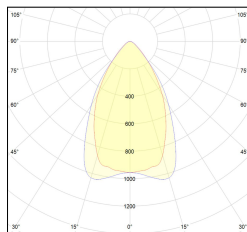

MACROLUX

Codice Articolo	Articolo	Colore	Temperatura Luce (°K)	Lunghezza (mm)	Tipo Lente	Potenza (W)
2211.1145.01.07.92	WL/PL/1145/M60°/3000°K-92	Nero (92)	3000	1145	Medium 60° UGR	22
2211.1145.01.4000.07.92	worklife surface mounted/1145/4000-92#	Nero (92)	4000	1145	Medium 60° UGR	22
2211.1145.08.07.92	WL/PL/1145/M60°/3000°K-92 DALI/PUSH	Nero (92)	3000	1145	Medium 60° UGR	22
2211.1145.08.4000.07.92	worklife surface mounted/1145/4000-92#	Nero (92)	4000	1145	Medium 60° UGR	22
2211.1704.01.07.92	WL/PL/1704/M60°/3000°K-92	Nero (92)	3000	1704	Medium 60° UGR	33
2211.1704.01.4000.07.92	worklife surface mounted/1704/4000-92#	Nero (92)	4000	1704	Medium 60° UGR	33
2211.1704.08.07.92	*WL/PL/1704/M60°/3000°K-92 DALI/PUSH	Nero (92)	3000	1704	Medium 60° UGR	33
2211.1704.08.4000.07.92	worklife surface mounted/1704/4000-92#	Nero (92)	4000	1704	Medium 60° UGR	33
2211.2263.01.07.92	WL/PL/2263/M60°/3000°K-92	Nero (92)	3000	2263	Medium 60° UGR	44
2211.2263.01.4000.07.92	worklife surface mounted/2263/4000-92#	Nero (92)	4000	2263	Medium 60° UGR	44
2211.2263.08.07.92	WL/PL/2263/M60°/3000°K-92 DALI/PUSH	Nero (92)	3000	2263	Medium 60° UGR	44
2211.2263.08.4000.07.92	worklife surface mounted/2263/4000-92#	Nero (92)	4000	2263	Medium 60° UGR	44
2211.2822.01.07.92	WL/PL/2822/M60°/3000°K-92	Nero (92)	3000	2822	Medium 60° UGR	55
2211.2822.01.4000.07.92	worklife surface mounted/2822/4000-92#	Nero (92)	4000	2822	Medium 60° UGR	55
2211.2822.08.07.92	WL/PL/2822/M60°/3000°K-92 DALI/PUSH	Nero (92)	3000	2822	Medium 60° UGR	55
2211.2822.08.4000.07.92	WL/PL/2822/M60°/4000°K-92 DALI/PUSH	Nero (92)	4000	2822	Medium 60° UGR	55