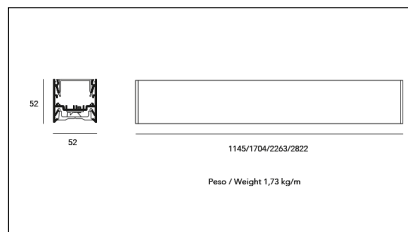

# MACROLUX

Codice Articolo	Articolo	Colore	Temperatura Luce (°K)	Potenza (W)	Lunghezza (mm)	Tipo Lente
2211.1145.01.07.92	WL/PL/1145/M60°/3000°K-92	Nero (92)	3000	24,2	1145	Medium 60°
2211.1145.01.4000.07.92	worklife surface mounted/1145/4000-92#	Nero (92)	4000	24,2	1145	Medium 60°
2211.1145.08.07.92	*WL/PL/1145/M60°/3000°K-92 DALI	Nero (92)	3000	24,2	1145	Medium 60°
2211.1145.08.4000.07.92	worklife surface mounted/1145/4000-92#	Nero (92)	4000	24,2	1145	Medium 60°
2211.1704.01.07.92	WL/PL/1704/M60°/3000°K-92	Nero (92)	3000	36,3	1704	Medium 60°
2211.1704.01.4000.07.92	worklife surface mounted/1704/4000-92#	Nero (92)	4000	36,3	1704	Medium 60°
2211.1704.08.07.92	*WL/PL/1704/M60°/3000°K-92 DALI	Nero (92)	3000	36,3	1704	Medium 60°
2211.1704.08.4000.07.92	worklife surface mounted/1704/4000-92#	Nero (92)	4000	36,3	1704	Medium 60°
2211.2263.01.07.92	*WL/PL/2263/M60°/3000°K-92	Nero (92)	3000	48,4	2263	Medium 60°
2211.2263.01.4000.07.92	worklife surface mounted/2263/4000-92#	Nero (92)	4000	48,4	2263	Medium 60°
2211.2263.08.07.92	*WL/PL/2263/M60°/3000°K-92 DALI	Nero (92)	3000	48,4	2263	Medium 60°
2211.2263.08.4000.07.92	worklife surface mounted/2263/4000-92#	Nero (92)	4000	48,4	2263	Medium 60°
2211.2822.01.07.92	*WL/PL/2822/M60°/3000°K-92	Nero (92)	3000	60,5	2822	Medium 60°
2211.2822.01.4000.07.92	worklife surface mounted/2822/4000-92#	Nero (92)	4000	60,5	2822	Medium 60°
2211.2822.08.07.92	*WL/PL/2822/M60°/3000°K-92 DALI	Nero (92)	3000	60,5	2822	Medium 60°
2211.2822.08.4000.07.92	worklife surface mounted/2822/4000-92#	Nero (92)	4000	60,5	2822	Medium 60°