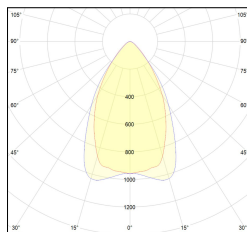

MACROLUX

Codice Articolo	Articolo	Colore	Temperatura Luce (°K)	Lunghezza (mm)	Tipo Lente	Potenza (W)
2211.1145.01.07.94	WL/PL/1145/M60°/3000°K-94	Bianco (94)	3000	1145	Medium 60° UGR	22
2211.1145.01.4000.07.94	WL/PL/1145/M60°/4000°K-94	Bianco (94)	4000	1145	Medium 60° UGR	22
2211.1145.08.07.94	WL/PL/1145/M60°/3000°K-94 DALI/PUSH	Bianco (94)	3000	1145	Medium 60° UGR	22
2211.1145.08.4000.07.94	worklife surface mounted/1145/4000-94#	Bianco (94)	4000	1145	Medium 60° UGR	22
2211.1704.01.07.94	WL/PL/1704/M60°/3000°K-94	Bianco (94)	3000	1704	Medium 60° UGR	33
2211.1704.01.4000.07.94	WL/PL/1704/M60°/4000°K-94	Bianco (94)	4000	1704	Medium 60° UGR	33
2211.1704.08.07.94	WL/PL/1704/M60°/3000°K-94 DALI/PUSH	Bianco (94)	3000	1704	Medium 60° UGR	33
2211.1704.08.4000.07.94	worklife surface mounted/1704/4000-94#	Bianco (94)	4000	1704	Medium 60° UGR	33
2211.2263.01.07.94	WL/PL/2263/M60°/3000°K-94	Bianco (94)	3000	2263	Medium 60° UGR	44
2211.2263.01.4000.07.94	worklife surface mounted/2263/4000-94#	Bianco (94)	4000	2263	Medium 60° UGR	44
2211.2263.08.07.94	WL/PL/2263/M60°/3000°K-94 DALI/PUSH	Bianco (94)	3000	2263	Medium 60° UGR	44
2211.2263.08.4000.07.94	worklife surface mounted/2263/4000-94#	Bianco (94)	4000	2263	Medium 60° UGR	44
2211.2822.01.07.94	WL/PL/2822/M60°/3000°K-94	Bianco (94)	3000	2822	Medium 60° UGR	55
2211.2822.01.4000.07.94	WL/PL/2822/M60°/4000°K-94	Bianco (94)	4000	2822	Medium 60° UGR	55
2211.2822.08.07.94	WL/PL/2822/M60°/3000°K-94 DALI/PUSH	Bianco (94)	3000	2822	Medium 60° UGR	55
2211.2822.08.4000.07.94	worklife surface mounted/2822/4000-94#	Bianco (94)	4000	2822	Medium 60° UGR	55