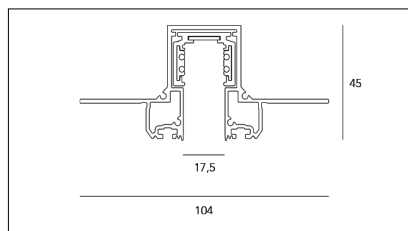

MACROLUX

Codice Articolo	Articolo	Colore	Lunghezza (mm)
1305.0648.K1.92	ME_648/1000/48V-92	Nero (92)	1000
1305.0648.K2.92	ME_648/2000/48V-92	Nero (92)	2000
1305.0648.K3.92	ME_648/3000/48V-92	Nero (92)	3000

Codice Articolo	Articolo	Lunghezza (mm)	Colore
1305.0648.K1.942	ME_648/1000/48V-942	1000	Bianco/Nero (942)
1305.0648.K2.942	ME_648/2000/48V-942	2000	Bianco/Nero (942)
1305.0648.K3.942	ME_648/3000/48V-942	3000	Bianco/Nero (942)

Codice Articolo	Articolo	Lunghezza (mm)	Colore
1305.0648.K1.962	ME_648/1000/48V-962	1000	Bronzo/Nero (962)
1305.0648.K2.962	ME_648/2000/48V-962	2000	Bronzo/Nero (962)
1305.0648.K3.962	ME_648/3000/48V-962	3000	Bronzo/Nero (962)

Codice Articolo	Articolo	Lunghezza (mm)	Colore
1305.0648.K1.94	ME_648/1000/48V-94	1000	Bianco (94)
1305.0648.K2.94	ME_648/2000/48V-94	2000	Bianco (94)
1305.0648.K3.94	ME_648/3000/48V-94	3000	Bianco (94)