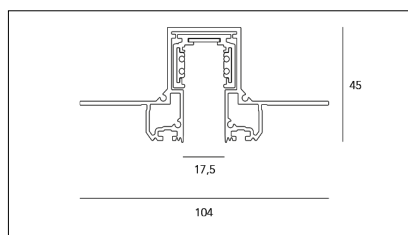

MACROLUX

Codice Articolo	Articolo	Colore	Lunghezza (mm)
1305.0648.K1.92	ME_648/1000/48V-92	Nero (92)	1000
1305.0648.K2.92	ME_648/2000/48V-92	Nero (92)	2000
1305.0648.K3.92	ME_648/3000/48V-92	Nero (92)	3000

Codice Articolo	Articolo	Lunghezza (mm)	Colore
1305.0648.K1.942	ME_648/1000/48V-942	1000	Bianco/Nero (942)
1305.0648.K2.942	ME_648/2000/48V-942	2000	Bianco/Nero (942)
1305.0648.K3.942	ME_648/3000/48V-942	3000	Bianco/Nero (942)

Codice Articolo	Articolo	Lunghezza (mm)	Colore
1305.0648.K1.962	ME_648/1000/48V-962	1000	Bronzo/Nero (962)
1305.0648.K2.962	ME_648/2000/48V-962	2000	Bronzo/Nero (962)
1305.0648.K3.962	ME_648/3000/48V-962	3000	Bronzo/Nero (962)

Codice Articolo	Articolo	Lunghezza (mm)	Colore
1305.0648.K1.94	ME_648/1000/48V-94	1000	Bianco (94)
1305.0648.K2.94	ME_648/2000/48V-94	2000	Bianco (94)
1305.0648.K3.94	ME_648/3000/48V-94	3000	Bianco (94)