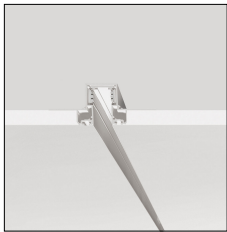

Codice Articolo	Articolo	Colore
1305.0648.94	ME_648-94 L=max 3m	Bianco (94)