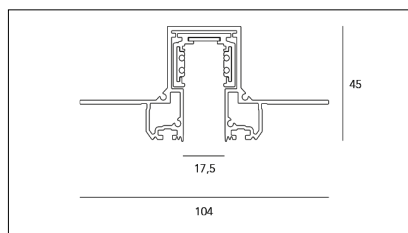

MACROLUX

Codice Articolo	Articolo	Colore	Lunghezza (mm)
1305.0648.K1.92	ME_648/1000/48V-92	Nero (92)	1000
1305.0648.K2.92	ME_648/2000/48V-92	Nero (92)	2000
1305.0648.K3.92	ME_648/3000/48V-92	Nero (92)	3000

Codice Articolo	Articolo	Lunghezza (mm)	Colore
1305.0648.K1.942	ME_648/1000/48V-942	1000	Bianco/Nero (942)
1305.0648.K2.942	ME_648/2000/48V-942	2000	Bianco/Nero (942)
1305.0648.K3.942	ME_648/3000/48V-942	3000	Bianco/Nero (942)

Codice Articolo	Articolo	Lunghezza (mm)	Colore
1305.0648.K1.962	ME_648/1000/48V-962	1000	Bronzo/Nero (962)
1305.0648.K2.962	ME_648/2000/48V-962	2000	Bronzo/Nero (962)
1305.0648.K3.962	ME_648/3000/48V-962	3000	Bronzo/Nero (962)

Codice Articolo	Articolo	Lunghezza (mm)	Colore
1305.0648.K1.94	ME_648/1000/48V-94	1000	Bianco (94)
1305.0648.K2.94	ME_648/2000/48V-94	2000	Bianco (94)
1305.0648.K3.94	ME_648/3000/48V-94	3000	Bianco (94)