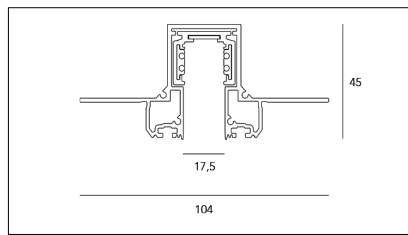

MACROLUX

Codice Articolo	Articolo	Colore	Lunghezza (mm)
1305.0648.K1.92	ME_648/1000/48V-92	Nero (92)	1000
1305.0648.K2.92	ME_648/2000/48V-92	Nero (92)	2000
1305.0648.K3.92	ME_648/3000/48V-92	Nero (92)	3000

Codice Articolo	Articolo	Lunghezza (mm)	Colore
1305.0648.K1.942	ME_648/1000/48V-942	1000	Bianco/Nero (942)
1305.0648.K2.942	ME_648/2000/48V-942	2000	Bianco/Nero (942)
1305.0648.K3.942	ME_648/3000/48V-942	3000	Bianco/Nero (942)

Codice Articolo	Articolo	Lunghezza (mm)	Colore
1305.0648.K1.962	ME_648/1000/48V-962	1000	Bronzo/Nero (962)
1305.0648.K2.962	ME_648/2000/48V-962	2000	Bronzo/Nero (962)
1305.0648.K3.962	ME_648/3000/48V-962	3000	Bronzo/Nero (962)

Codice Articolo	Articolo	Lunghezza (mm)	Colore
1305.0648.K1.94	ME_648/1000/48V-94	1000	Bianco (94)
1305.0648.K2.94	ME_648/2000/48V-94	2000	Bianco (94)
1305.0648.K3.94	ME_648/3000/48V-94	3000	Bianco (94)