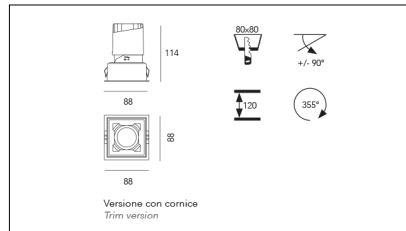

MACROLUX

Article code	Article	Colour	Additional colour	Beam angle (°)	Light Temperature (°K)	Watt (W)
215.0075.01.15.44	Boss 75 /15/3000-44#	White (4)	White (4)	15	3000	10
215.0075.01.38.44	BOSS/38°-44 DALI	White (4)	White (4)	38	3000	10
215.0075.01.4000.15.44	Boss 75 /15/4000-44#	White (4)	White (4)	15	4000	10
215.0075.01.4000.24.44	Boss 75 /24/4000-44#	White (4)	White (4)	24	4000	10
215.0075.01.4000.38.44	BOSS/38°-44 4000°K DALI	White (4)	White (4)	38	4000	10
215.0075.01.44	BOSS/24°-44 DALI	White (4)	White (4)	24	3000	10
215.0075.15.44	Boss 75 /15/3000-44#	White (4)	White (4)	15	3000	10
215.0075.38.44	BOSS/38°-44	White (4)	White (4)	38	3000	10
215.0075.4000.15.44	Boss 75 /15/4000-44#	White (4)	White (4)	15	4000	10
215.0075.4000.38.44	Boss 75 /38/4000-44#	White (4)	White (4)	38	4000	10
215.0075.4000.44	Boss 75 /24/4000-44#	White (4)	White (4)	24	4000	10
215.0075.44	BOSS/24°-44	White (4)	White (4)	24	3000	10

Article code	Article	Colour	Additional colour	Beam angle (°)	Light Temperature (°K)	Watt (W)
215.0075.01.4000.24.46	Boss 75 /24/4000-46#	White (4)	Chrome (6)	24	4000	10
215.0075.01.4000.38.46	Boss 75 /38/4000-46#	White (4)	Chrome (6)	38	4000	10
215.0075.01.46	BOSS/24°-46 DALI	White (4)	Chrome (6)	24	3000	10
215.0075.15.46	Boss 75 /15/3000-46#	White (4)	Chrome (6)	15	3000	10
215.0075.38.46	BOSS/38°-46	White (4)	Chrome (6)	38	3000	10
215.0075.4000.15.46	Boss 75 /15/4000-46#	White (4)	Chrome (6)	15	4000	10
215.0075.4000.38.46	Boss 75 /38/4000-46#	White (4)	Chrome (6)	38	4000	10
215.0075.4000.46	Boss 75 /24/4000-46#	White (4)	Chrome (6)	24	4000	10
215.0075.46	BOSS/24°-46	White (4)	Chrome (6)	24	3000	10