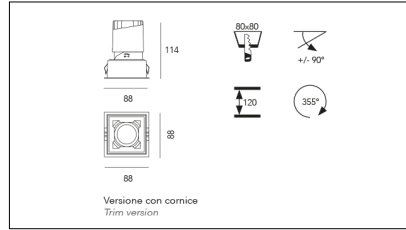

MACROLUX

Article code	Article	Colour	Additional colour	Beam angle (°)	Light Temperature (°K)	Watt (W)
215.0075.01.15.44	Boss 75 /15/3000-44#	White (4)	White (4)	15	3000	10
215.0075.01.38.44	BOSS/38°-44 DALI	White (4)	White (4)	38	3000	10
215.0075.01.4000.15.44	Boss 75 /15/4000-44#	White (4)	White (4)	15	4000	10
215.0075.01.4000.24.44	Boss 75 /24/4000-44#	White (4)	White (4)	24	4000	10
215.0075.01.4000.38.44	BOSS/38°-44 4000°K DALI	White (4)	White (4)	38	4000	10
215.0075.01.44	BOSS/24°-44 DALI	White (4)	White (4)	24	3000	10
215.0075.15.44	Boss 75 /15/3000-44#	White (4)	White (4)	15	3000	10
215.0075.38.44	BOSS/38°-44	White (4)	White (4)	38	3000	10
215.0075.4000.15.44	Boss 75 /15/4000-44#	White (4)	White (4)	15	4000	10
215.0075.4000.38.44	Boss 75 /38/4000-44#	White (4)	White (4)	38	4000	10
215.0075.4000.44	Boss 75 /24/4000-44#	White (4)	White (4)	24	4000	10
215.0075.44	BOSS/24°-44	White (4)	White (4)	24	3000	10

Article code	Article	Colour	Additional colour	Beam angle (°)	Light Temperature (°K)	Watt (W)
215.0075.01.4000.24.46	Boss 75 /24/4000-46#	White (4)	Chrome (6)	24	4000	10
215.0075.01.4000.38.46	Boss 75 /38/4000-46#	White (4)	Chrome (6)	38	4000	10
215.0075.01.46	BOSS/24°-46 DALI	White (4)	Chrome (6)	24	3000	10
215.0075.15.46	Boss 75 /15/3000-46#	White (4)	Chrome (6)	15	3000	10
215.0075.38.46	BOSS/38°-46	White (4)	Chrome (6)	38	3000	10
215.0075.4000.15.46	Boss 75 /15/4000-46#	White (4)	Chrome (6)	15	4000	10
215.0075.4000.38.46	Boss 75 /38/4000-46#	White (4)	Chrome (6)	38	4000	10
215.0075.4000.46	Boss 75 /24/4000-46#	White (4)	Chrome (6)	24	4000	10
215.0075.46	BOSS/24°-46	White (4)	Chrome (6)	24	3000	10