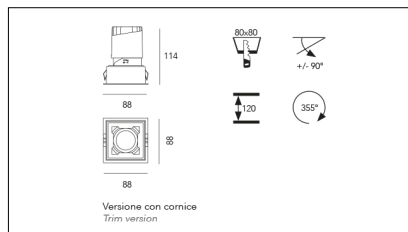

MACROLUX

Article code	Article	Colour	Additional colour	Beam angle (°)	Light Temperature (°K)	Watt (W)
215.0075.01.15.44	Boss 75 /15/3000-44#	White (4)	White (4)	15	3000	10
215.0075.01.38.44	BOSS/38°-44 DALI	White (4)	White (4)	38	3000	10
215.0075.01.4000.15.44	Boss 75 /15/4000-44#	White (4)	White (4)	15	4000	10
215.0075.01.4000.24.44	Boss 75 /24/4000-44#	White (4)	White (4)	24	4000	10
215.0075.01.4000.38.44	BOSS/38°-44 4000°K DALI	White (4)	White (4)	38	4000	10
215.0075.01.44	BOSS/24°-44 DALI	White (4)	White (4)	24	3000	10
215.0075.15.44	Boss 75 /15/3000-44#	White (4)	White (4)	15	3000	10
215.0075.38.44	BOSS/38°-44	White (4)	White (4)	38	3000	10
215.0075.4000.15.44	Boss 75 /15/4000-44#	White (4)	White (4)	15	4000	10
215.0075.4000.38.44	Boss 75 /38/4000-44#	White (4)	White (4)	38	4000	10
215.0075.4000.44	Boss 75 /24/4000-44#	White (4)	White (4)	24	4000	10
215.0075.44	BOSS/24°-44	White (4)	White (4)	24	3000	10

Article code	Article	Colour	Additional colour	Beam angle (°)	Light Temperature (°K)	Watt (W)
215.0075.01.4000.24.46	Boss 75 /24/4000-46#	White (4)	Chrome (6)	24	4000	10
215.0075.01.4000.38.46	Boss 75 /38/4000-46#	White (4)	Chrome (6)	38	4000	10
215.0075.01.46	BOSS/24°-46 DALI	White (4)	Chrome (6)	24	3000	10
215.0075.15.46	Boss 75 /15/3000-46#	White (4)	Chrome (6)	15	3000	10
215.0075.38.46	BOSS/38°-46	White (4)	Chrome (6)	38	3000	10
215.0075.4000.15.46	Boss 75 /15/4000-46#	White (4)	Chrome (6)	15	4000	10
215.0075.4000.38.46	Boss 75 /38/4000-46#	White (4)	Chrome (6)	38	4000	10
215.0075.4000.46	Boss 75 /24/4000-46#	White (4)	Chrome (6)	24	4000	10
215.0075.46	BOSS/24°-46	White (4)	Chrome (6)	24	3000	10