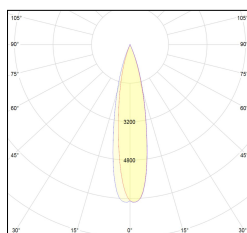

MACROLUX

Article code	Article	Colour	Additional colour	Beam angle (°)	Light Temperature (°K)	Watt (W)
215.0075.01.15.44	Boss 75 /15/3000-44#	White (4)	White (4)	15	3000	10
215.0075.01.38.44	BOSS/38°-44 DALI	White (4)	White (4)	38	3000	10
215.0075.01.4000.15.44	Boss 75 /15/4000-44#	White (4)	White (4)	15	4000	10
215.0075.01.4000.24.44	Boss 75 /24/4000-44#	White (4)	White (4)	24	4000	10
215.0075.01.4000.38.44	BOSS/38°-44 4000°K DALI	White (4)	White (4)	38	4000	10
215.0075.01.44	BOSS/24°-44 DALI	White (4)	White (4)	24	3000	10
215.0075.15.44	Boss 75 /15/3000-44#	White (4)	White (4)	15	3000	10
215.0075.38.44	BOSS/38°-44	White (4)	White (4)	38	3000	10
215.0075.4000.15.44	Boss 75 /15/4000-44#	White (4)	White (4)	15	4000	10
215.0075.4000.38.44	Boss 75 /38/4000-44#	White (4)	White (4)	38	4000	10
215.0075.4000.44	Boss 75 /24/4000-44#	White (4)	White (4)	24	4000	10
215.0075.44	BOSS/24°-44	White (4)	White (4)	24	3000	10

Article code	Article	Colour	Additional colour	Beam angle (°)	Light Temperature (°K)	Watt (W)
215.0075.01.15.42	Boss 75 /15/3000-42#	White (4)	Black (2)	15	3000	10
215.0075.01.38.42	BOSS/38°-42 DALI	White (4)	Black (2)	38	3000	10
215.0075.01.4000.15.42	Boss 75 /15/4000-42#	White (4)	Black (2)	15	4000	10
215.0075.01.4000.24.42	Boss 75 /24/4000-42#	White (4)	Black (2)	24	4000	10
215.0075.01.4000.38.42	Boss 75 /38/4000-42#	White (4)	Black (2)	38	4000	10
215.0075.01.42	BOSS/24°-42 DALI	White (4)	Black (2)	24	3000	10
215.0075.15.42	Boss 75 /15/3000-42#	White (4)	Black (2)	15	3000	10
215.0075.38.42	Boss 75 /38/3000-42#	White (4)	Black (2)	38	3000	10
215.0075.4000.15.42	Boss 75 /15/4000-42#	White (4)	Black (2)	15	4000	10
215.0075.4000.38.42	Boss 75 /38/4000-42#	White (4)	Black (2)	38	4000	10
215.0075.4000.42	Boss 75 /24/4000-42#	White (4)	Black (2)	24	4000	10
215.0075.42	BOSS/24°-42	White (4)	Black (2)	24	3000	10