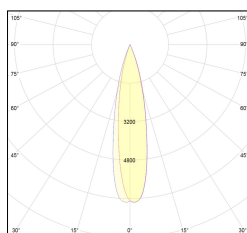

MACROLUX

Article code	Article	Colour	Additional colour	Beam angle (°)	Light Temperature (°K)	Watt (W)
215.0075.01.15.44	Boss 75 /15/3000-44#	White (4)	White (4)	15	3000	10
215.0075.01.38.44	BOSS/38°-44 DALI	White (4)	White (4)	38	3000	10
215.0075.01.4000.15.44	Boss 75 /15/4000-44#	White (4)	White (4)	15	4000	10
215.0075.01.4000.24.44	Boss 75 /24/4000-44#	White (4)	White (4)	24	4000	10
215.0075.01.4000.38.44	BOSS/38°-44 4000°K DALI	White (4)	White (4)	38	4000	10
215.0075.01.44	BOSS/24°-44 DALI	White (4)	White (4)	24	3000	10
215.0075.15.44	Boss 75 /15/3000-44#	White (4)	White (4)	15	3000	10
215.0075.38.44	BOSS/38°-44	White (4)	White (4)	38	3000	10
215.0075.4000.15.44	Boss 75 /15/4000-44#	White (4)	White (4)	15	4000	10
215.0075.4000.38.44	Boss 75 /38/4000-44#	White (4)	White (4)	38	4000	10
215.0075.4000.44	Boss 75 /24/4000-44#	White (4)	White (4)	24	4000	10
215.0075.44	BOSS/24°-44	White (4)	White (4)	24	3000	10

Article code	Article	Colour	Additional colour	Beam angle (°)	Light Temperature (°K)	Watt (W)
215.0075.01.15.42	Boss 75 /15/3000-42#	White (4)	Black (2)	15	3000	10
215.0075.01.38.42	BOSS/38°-42 DALI	White (4)	Black (2)	38	3000	10
215.0075.01.4000.15.42	Boss 75 /15/4000-42#	White (4)	Black (2)	15	4000	10
215.0075.01.4000.24.42	Boss 75 /24/4000-42#	White (4)	Black (2)	24	4000	10
215.0075.01.4000.38.42	Boss 75 /38/4000-42#	White (4)	Black (2)	38	4000	10
215.0075.01.42	BOSS/24°-42 DALI	White (4)	Black (2)	24	3000	10
215.0075.15.42	Boss 75 /15/3000-42#	White (4)	Black (2)	15	3000	10
215.0075.38.42	Boss 75 /38/3000-42#	White (4)	Black (2)	38	3000	10
215.0075.4000.15.42	Boss 75 /15/4000-42#	White (4)	Black (2)	15	4000	10
215.0075.4000.38.42	Boss 75 /38/4000-42#	White (4)	Black (2)	38	4000	10
215.0075.4000.42	Boss 75 /24/4000-42#	White (4)	Black (2)	24	4000	10
215.0075.42	BOSS/24°-42	White (4)	Black (2)	24	3000	10