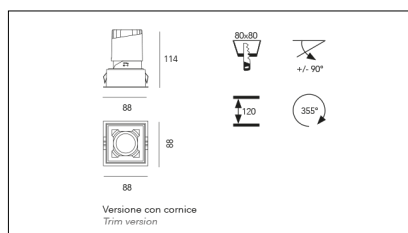

Article code	Article	Colour	Additional colour	Beam angle (°)	Light Temperature (°K)	Watt (W)
215.0075.01.15.46	Boss 75 /15/3000-46#	White (4)	Chrome (6)	15	3000	10
215.0075.01.38.46	Boss 75 /38/3000-46#	White (4)	Chrome (6)	38	3000	10
215.0075.01.4000.15.46	Boss 75 /15/4000-46#	White (4)	Chrome (6)	15	4000	10