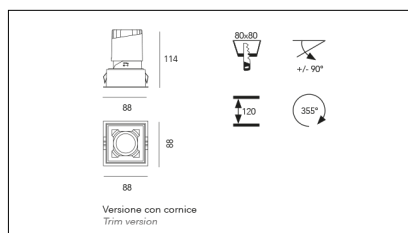

MACROLUX

Article code	Article	Colour	Additional colour	Beam angle (°)	Light Temperature (°K)	Watt (W)
215.0075.01.15.44	Boss 75 /15/3000-44#	White (4)	White (4)	15	3000	10
215.0075.01.38.44	BOSS/38°-44 DALI	White (4)	White (4)	38	3000	10
215.0075.01.4000.15.44	Boss 75 /15/4000-44#	White (4)	White (4)	15	4000	10
215.0075.01.4000.24.44	Boss 75 /24/4000-44#	White (4)	White (4)	24	4000	10
215.0075.01.4000.38.44	BOSS/38°-44 4000°K DALI	White (4)	White (4)	38	4000	10
215.0075.01.44	BOSS/24°-44 DALI	White (4)	White (4)	24	3000	10
215.0075.15.44	Boss 75 /15/3000-44#	White (4)	White (4)	15	3000	10
215.0075.38.44	BOSS/38°-44	White (4)	White (4)	38	3000	10
215.0075.4000.15.44	Boss 75 /15/4000-44#	White (4)	White (4)	15	4000	10
215.0075.4000.38.44	Boss 75 /38/4000-44#	White (4)	White (4)	38	4000	10
215.0075.4000.44	Boss 75 /24/4000-44#	White (4)	White (4)	24	4000	10
215.0075.44	BOSS/24°-44	White (4)	White (4)	24	3000	10

Article code	Article	Colour	Additional colour	Beam angle (°)	Light Temperature (°K)	Watt (W)
215.0075.01.4000.24.46	Boss 75 /24/4000-46#	White (4)	Chrome (6)	24	4000	10
215.0075.01.4000.38.46	Boss 75 /38/4000-46#	White (4)	Chrome (6)	38	4000	10
215.0075.01.46	BOSS/24°-46 DALI	White (4)	Chrome (6)	24	3000	10
215.0075.15.46	Boss 75 /15/3000-46#	White (4)	Chrome (6)	15	3000	10
215.0075.38.46	BOSS/38°-46	White (4)	Chrome (6)	38	3000	10
215.0075.4000.15.46	Boss 75 /15/4000-46#	White (4)	Chrome (6)	15	4000	10
215.0075.4000.38.46	Boss 75 /38/4000-46#	White (4)	Chrome (6)	38	4000	10
215.0075.4000.46	Boss 75 /24/4000-46#	White (4)	Chrome (6)	24	4000	10
215.0075.46	BOSS/24°-46	White (4)	Chrome (6)	24	3000	10