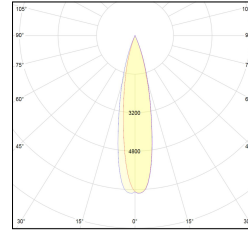

Article code	Article	Colour	Additional colour	Beam angle (°)	Light Temperature (°K)	Watt (W)
215.0075.01.4000.24.46	Boss 75 /24/4000-46#	White (4)	Chrome (6)	24	4000	10
215.0075.01.4000.38.46	Boss 75 /38/4000-46#	White (4)	Chrome (6)	38	4000	10
215.0075.01.46	BOSS/24°-46 DALI	White (4)	Chrome (6)	24	3000	10
215.0075.15.46	Boss 75 /15/3000-46#	White (4)	Chrome (6)	15	3000	10
215.0075.38.46	BOSS/38°-46	White (4)	Chrome (6)	38	3000	10
215.0075.4000.15.46	Boss 75 /15/4000-46#	White (4)	Chrome (6)	15	4000	10
215.0075.4000.38.46	Boss 75 /38/4000-46#	White (4)	Chrome (6)	38	4000	10
215.0075.4000.46	Boss 75 /24/4000-46#	White (4)	Chrome (6)	24	4000	10
215.0075.46	BOSS/24°-46	White (4)	Chrome (6)	24	3000	10

Article code	Article	Colour	Additional colour	Beam angle (°)	Light Temperature (°K)	Watt (W)
215.0075.01.15.495	Boss 75 /15/3000-495#	White (4)	Bronze Reflector(95)	15	3000	10
215.0075.01.38.495	Boss 75 /38/3000-495#	White (4)	Bronze Reflector(95)	38	3000	10
215.0075.01.4000.15.495	Boss 75 /15/4000-495#	White (4)	Bronze Reflector(95)	15	4000	10
215.0075.01.4000.24.495	Boss 75 /24/4000-495#	White (4)	Bronze Reflector(95)	24	4000	10
215.0075.01.4000.38.495	Boss 75 /38/4000-495#	White (4)	Bronze Reflector(95)	38	4000	10
215.0075.01.495	BOSS/24°-495 DALI	White (4)	Bronze Reflector(95)	24	3000	10
215.0075.15.495	Boss 75 /15/3000-495#	White (4)	Bronze Reflector(95)	15	3000	10
215.0075.38.495	Boss 75 /38/3000-495#	White (4)	Bronze Reflector(95)	38	3000	10
215.0075.4000.15.495	Boss 75 /15/4000-495#	White (4)	Bronze Reflector(95)	15	4000	10
215.0075.4000.38.495	Boss 75 /38/4000-495#	White (4)	Bronze Reflector(95)	38	4000	10
215.0075.4000.495	Boss 75 /24/4000-495#	White (4)	Bronze Reflector(95)	24	4000	10
215.0075.495	BOSS/24°-495	White (4)	Bronze Reflector(95)	24	3000	10