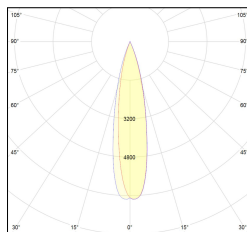

MACROLUX

Article code	Article	Colour	Additional colour	Beam angle (°)	Light Temperature (°K)	Watt (W)
215.0075.01.15.44	Boss 75 /15/3000-44#	White (4)	White (4)	15	3000	10
215.0075.01.38.44	BOSS/38°-44 DALI	White (4)	White (4)	38	3000	10
215.0075.01.4000.15.44	Boss 75 /15/4000-44#	White (4)	White (4)	15	4000	10
215.0075.01.4000.24.44	Boss 75 /24/4000-44#	White (4)	White (4)	24	4000	10
215.0075.01.4000.38.44	BOSS/38°-44 4000°K DALI	White (4)	White (4)	38	4000	10
215.0075.01.44	BOSS/24°-44 DALI	White (4)	White (4)	24	3000	10
215.0075.15.44	Boss 75 /15/3000-44#	White (4)	White (4)	15	3000	10
215.0075.38.44	BOSS/38°-44	White (4)	White (4)	38	3000	10
215.0075.4000.15.44	Boss 75 /15/4000-44#	White (4)	White (4)	15	4000	10
215.0075.4000.38.44	Boss 75 /38/4000-44#	White (4)	White (4)	38	4000	10
215.0075.4000.44	Boss 75 /24/4000-44#	White (4)	White (4)	24	4000	10
215.0075.44	BOSS/24°-44	White (4)	White (4)	24	3000	10

Article code	Article	Colour	Additional colour	Beam angle (°)	Light Temperature (°K)	Watt (W)
215.0075.01.15.42	Boss 75 /15/3000-42#	White (4)	Black (2)	15	3000	10
215.0075.01.38.42	BOSS/38°-42 DALI	White (4)	Black (2)	38	3000	10
215.0075.01.4000.15.42	Boss 75 /15/4000-42#	White (4)	Black (2)	15	4000	10
215.0075.01.4000.24.42	Boss 75 /24/4000-42#	White (4)	Black (2)	24	4000	10
215.0075.01.4000.38.42	Boss 75 /38/4000-42#	White (4)	Black (2)	38	4000	10
215.0075.01.42	BOSS/24°-42 DALI	White (4)	Black (2)	24	3000	10
215.0075.15.42	Boss 75 /15/3000-42#	White (4)	Black (2)	15	3000	10
215.0075.38.42	Boss 75 /38/3000-42#	White (4)	Black (2)	38	3000	10
215.0075.4000.15.42	Boss 75 /15/4000-42#	White (4)	Black (2)	15	4000	10
215.0075.4000.38.42	Boss 75 /38/4000-42#	White (4)	Black (2)	38	4000	10
215.0075.4000.42	Boss 75 /24/4000-42#	White (4)	Black (2)	24	4000	10
215.0075.42	BOSS/24°-42	White (4)	Black (2)	24	3000	10