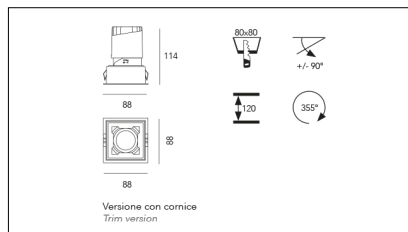

MACROLUX

Codice Articolo	Articolo	Colore	Colore aggiuntivo	Emissione (°)	Temperatura Luce (°K)	Potenza (W)
215.0075.01.15.44	Boss 75 /15/3000-44#	Bianco (4)	Bianco (4)	15	3000	10
215.0075.01.38.44	BOSS/38°-44 DALI	Bianco (4)	Bianco (4)	38	3000	10
215.0075.01.4000.15.44	Boss 75 /15/4000-44#	Bianco (4)	Bianco (4)	15	4000	10
215.0075.01.4000.24.44	Boss 75 /24/4000-44#	Bianco (4)	Bianco (4)	24	4000	10
215.0075.01.4000.38.44	BOSS/38°-44 4000°K DALI	Bianco (4)	Bianco (4)	38	4000	10
215.0075.01.44	BOSS/24°-44 DALI	Bianco (4)	Bianco (4)	24	3000	10
215.0075.15.44	Boss 75 /15/3000-44#	Bianco (4)	Bianco (4)	15	3000	10
215.0075.38.44	BOSS/38°-44	Bianco (4)	Bianco (4)	38	3000	10
215.0075.4000.15.44	Boss 75 /15/4000-44#	Bianco (4)	Bianco (4)	15	4000	10
215.0075.4000.38.44	Boss 75 /38/4000-44#	Bianco (4)	Bianco (4)	38	4000	10
215.0075.4000.44	Boss 75 /24/4000-44#	Bianco (4)	Bianco (4)	24	4000	10
215.0075.44	BOSS/24°-44	Bianco (4)	Bianco (4)	24	3000	10

Codice Articolo	Articolo	Colore	Colore aggiuntivo	Emissione (°)	Temperatura Luce (°K)	Potenza (W)
215.0075.01.4000.24.46	Boss 75 /24/4000-46#	Bianco (4)	Cromo (6)	24	4000	10
215.0075.01.4000.38.46	Boss 75 /38/4000-46#	Bianco (4)	Cromo (6)	38	4000	10
215.0075.01.46	BOSS/24°-46 DALI	Bianco (4)	Cromo (6)	24	3000	10
215.0075.15.46	Boss 75 /15/3000-46#	Bianco (4)	Cromo (6)	15	3000	10
215.0075.38.46	BOSS/38°-46	Bianco (4)	Cromo (6)	38	3000	10
215.0075.4000.15.46	Boss 75 /15/4000-46#	Bianco (4)	Cromo (6)	15	4000	10
215.0075.4000.38.46	Boss 75 /38/4000-46#	Bianco (4)	Cromo (6)	38	4000	10
215.0075.4000.46	Boss 75 /24/4000-46#	Bianco (4)	Cromo (6)	24	4000	10
215.0075.46	BOSS/24°-46	Bianco (4)	Cromo (6)	24	3000	10