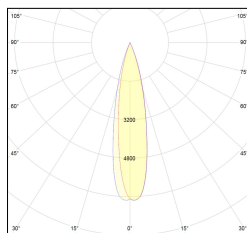

# MACROLUX

Codice Articolo	Articolo	Colore	Colore aggiuntivo	Emissione (°)	Temperatura Luce (°K)	Potenza (W)
215.0075.01.15.44	Boss 75 /15/3000-44#	Bianco (4)	Bianco (4)	15	3000	10
215.0075.01.38.44	BOSS/38°-44 DALI	Bianco (4)	Bianco (4)	38	3000	10
215.0075.01.4000.15.44	Boss 75 /15/4000-44#	Bianco (4)	Bianco (4)	15	4000	10
215.0075.01.4000.24.44	Boss 75 /24/4000-44#	Bianco (4)	Bianco (4)	24	4000	10
215.0075.01.4000.38.44	BOSS/38°-44 4000°K DALI	Bianco (4)	Bianco (4)	38	4000	10
215.0075.01.44	BOSS/24°-44 DALI	Bianco (4)	Bianco (4)	24	3000	10
215.0075.15.44	Boss 75 /15/3000-44#	Bianco (4)	Bianco (4)	15	3000	10
215.0075.38.44	BOSS/38°-44	Bianco (4)	Bianco (4)	38	3000	10
215.0075.4000.15.44	Boss 75 /15/4000-44#	Bianco (4)	Bianco (4)	15	4000	10
215.0075.4000.38.44	Boss 75 /38/4000-44#	Bianco (4)	Bianco (4)	38	4000	10
215.0075.4000.44	Boss 75 /24/4000-44#	Bianco (4)	Bianco (4)	24	4000	10
215.0075.44	BOSS/24°-44	Bianco (4)	Bianco (4)	24	3000	10