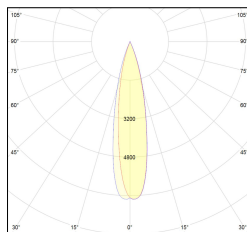

# MACROLUX

Codice Articolo	Articolo	Colore	Colore aggiuntivo	Emissione (°)	Temperatura Luce (°K)	Potenza (W)
215.0075.01.15.44	Boss 75 /15/3000-44#	Bianco (4)	Bianco (4)	15	3000	10
215.0075.01.38.44	BOSS/38°-44 DALI	Bianco (4)	Bianco (4)	38	3000	10
215.0075.01.4000.15.44	Boss 75 /15/4000-44#	Bianco (4)	Bianco (4)	15	4000	10
215.0075.01.4000.24.44	Boss 75 /24/4000-44#	Bianco (4)	Bianco (4)	24	4000	10
215.0075.01.4000.38.44	BOSS/38°-44 4000°K DALI	Bianco (4)	Bianco (4)	38	4000	10
215.0075.01.44	BOSS/24°-44 DALI	Bianco (4)	Bianco (4)	24	3000	10
215.0075.15.44	Boss 75 /15/3000-44#	Bianco (4)	Bianco (4)	15	3000	10
215.0075.38.44	BOSS/38°-44	Bianco (4)	Bianco (4)	38	3000	10
215.0075.4000.15.44	Boss 75 /15/4000-44#	Bianco (4)	Bianco (4)	15	4000	10
215.0075.4000.38.44	Boss 75 /38/4000-44#	Bianco (4)	Bianco (4)	38	4000	10
215.0075.4000.44	Boss 75 /24/4000-44#	Bianco (4)	Bianco (4)	24	4000	10
215.0075.44	BOSS/24°-44	Bianco (4)	Bianco (4)	24	3000	10