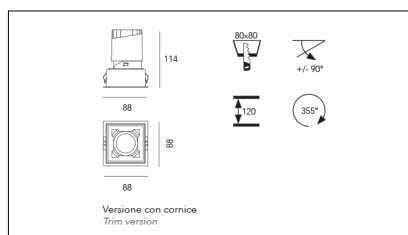

Codice Articolo	Articolo	Colore	Colore aggiuntivo	Emissione (°)	Temperatura Luce (°K)	Potenza (W)
215.0075.01.15.46	Boss 75 /15/3000-46#	Bianco (4)	Cromo (6)	15	3000	10
215.0075.01.38.46	Boss 75 /38/3000-46#	Bianco (4)	Cromo (6)	38	3000	10
215.0075.01.4000.15.46	Boss 75 /15/4000-46#	Bianco (4)	Cromo (6)	15	4000	10