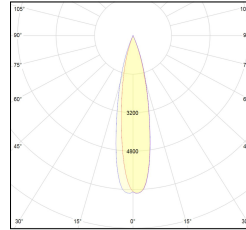

Codice Articolo	Articolo	Colore	Colore aggiuntivo	Emissione (°)	Temperatura Luce (°K)	Potenza (W)
215.0075.01.4000.24.46	Boss 75 /24/4000-46#	Bianco (4)	Cromo (6)	24	4000	10
215.0075.01.4000.38.46	Boss 75 /38/4000-46#	Bianco (4)	Cromo (6)	38	4000	10
215.0075.01.46	BOSS/24°-46 DALI	Bianco (4)	Cromo (6)	24	3000	10
215.0075.15.46	Boss 75 /15/3000-46#	Bianco (4)	Cromo (6)	15	3000	10
215.0075.38.46	BOSS/38°-46	Bianco (4)	Cromo (6)	38	3000	10
215.0075.4000.15.46	Boss 75 /15/4000-46#	Bianco (4)	Cromo (6)	15	4000	10
215.0075.4000.38.46	Boss 75 /38/4000-46#	Bianco (4)	Cromo (6)	38	4000	10
215.0075.4000.46	Boss 75 /24/4000-46#	Bianco (4)	Cromo (6)	24	4000	10
215.0075.46	BOSS/24°-46	Bianco (4)	Cromo (6)	24	3000	10

Codice Articolo	Articolo	Colore	Colore aggiuntivo	Emissione (°)	Temperatura Luce (°K)	Potenza (W)
215.0075.01.15.495	Boss 75 /15/3000-495#	Bianco (4)	Bronzo (95)	15	3000	10
215.0075.01.38.495	Boss 75 /38/3000-495#	Bianco (4)	Bronzo (95)	38	3000	10
215.0075.01.4000.15.495	Boss 75 /15/4000-495#	Bianco (4)	Bronzo (95)	15	4000	10
215.0075.01.4000.24.495	Boss 75 /24/4000-495#	Bianco (4)	Bronzo (95)	24	4000	10
215.0075.01.4000.38.495	Boss 75 /38/4000-495#	Bianco (4)	Bronzo (95)	38	4000	10
215.0075.01.495	BOSS/24°-495 DALI	Bianco (4)	Bronzo (95)	24	3000	10
215.0075.15.495	Boss 75 /15/3000-495#	Bianco (4)	Bronzo (95)	15	3000	10
215.0075.38.495	Boss 75 /38/3000-495#	Bianco (4)	Bronzo (95)	38	3000	10
215.0075.4000.15.495	Boss 75 /15/4000-495#	Bianco (4)	Bronzo (95)	15	4000	10
215.0075.4000.38.495	Boss 75 /38/4000-495#	Bianco (4)	Bronzo (95)	38	4000	10
215.0075.4000.495	Boss 75 /24/4000-495#	Bianco (4)	Bronzo (95)	24	4000	10
215.0075.495	BOSS/24°-495	Bianco (4)	Bronzo (95)	24	3000	10