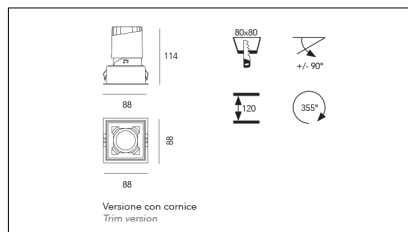

Codice Articolo	Articolo	Colore	Colore aggiuntivo	Emissione (°)	Temperatura Luce (°K)	Potenza (W)
215.0075.01.15.46	Boss 75 /15/3000-46#	Bianco (4)	Cromo (6)	15	3000	10
215.0075.01.38.46	Boss 75 /38/3000-46#	Bianco (4)	Cromo (6)	38	3000	10
215.0075.01.4000.15.46	Boss 75 /15/4000-46#	Bianco (4)	Cromo (6)	15	4000	10