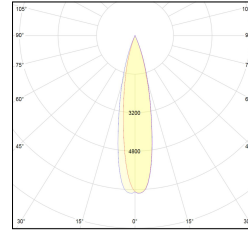

Codice Articolo	Articolo	Colore	Colore aggiuntivo	Emissione (°)	Temperatura Luce (°K)	Potenza (W)
215.0075.01.4000.24.46	Boss 75 /24/4000-46#	Bianco (4)	Cromo (6)	24	4000	10
215.0075.01.4000.38.46	Boss 75 /38/4000-46#	Bianco (4)	Cromo (6)	38	4000	10
215.0075.01.46	BOSS/24°-46 DALI	Bianco (4)	Cromo (6)	24	3000	10
215.0075.15.46	Boss 75 /15/3000-46#	Bianco (4)	Cromo (6)	15	3000	10
215.0075.38.46	BOSS/38°-46	Bianco (4)	Cromo (6)	38	3000	10
215.0075.4000.15.46	Boss 75 /15/4000-46#	Bianco (4)	Cromo (6)	15	4000	10
215.0075.4000.38.46	Boss 75 /38/4000-46#	Bianco (4)	Cromo (6)	38	4000	10
215.0075.4000.46	Boss 75 /24/4000-46#	Bianco (4)	Cromo (6)	24	4000	10
215.0075.46	BOSS/24°-46	Bianco (4)	Cromo (6)	24	3000	10

Codice Articolo	Articolo	Colore	Colore aggiuntivo	Emissione (°)	Temperatura Luce (°K)	Potenza (W)
215.0075.01.15.495	Boss 75 /15/3000-495#	Bianco (4)	Bronzo (95)	15	3000	10
215.0075.01.38.495	Boss 75 /38/3000-495#	Bianco (4)	Bronzo (95)	38	3000	10
215.0075.01.4000.15.495	Boss 75 /15/4000-495#	Bianco (4)	Bronzo (95)	15	4000	10
215.0075.01.4000.24.495	Boss 75 /24/4000-495#	Bianco (4)	Bronzo (95)	24	4000	10
215.0075.01.4000.38.495	Boss 75 /38/4000-495#	Bianco (4)	Bronzo (95)	38	4000	10
215.0075.01.495	BOSS/24°-495 DALI	Bianco (4)	Bronzo (95)	24	3000	10
215.0075.15.495	Boss 75 /15/3000-495#	Bianco (4)	Bronzo (95)	15	3000	10
215.0075.38.495	Boss 75 /38/3000-495#	Bianco (4)	Bronzo (95)	38	3000	10
215.0075.4000.15.495	Boss 75 /15/4000-495#	Bianco (4)	Bronzo (95)	15	4000	10
215.0075.4000.38.495	Boss 75 /38/4000-495#	Bianco (4)	Bronzo (95)	38	4000	10
215.0075.4000.495	Boss 75 /24/4000-495#	Bianco (4)	Bronzo (95)	24	4000	10
215.0075.495	BOSS/24°-495	Bianco (4)	Bronzo (95)	24	3000	10