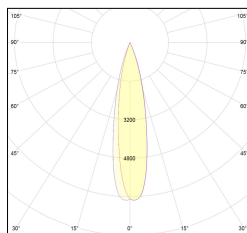

MACROLUX

Codice Articolo	Articolo	Colore	Colore aggiuntivo	Emissione (°)	Temperatura Luce (°K)	Potenza (W)
215.0075.01.15.44	Boss 75 /15/3000-44#	Bianco (4)	Bianco (4)	15	3000	10
215.0075.01.38.44	BOSS/38°-44 DALI	Bianco (4)	Bianco (4)	38	3000	10
215.0075.01.4000.15.44	Boss 75 /15/4000-44#	Bianco (4)	Bianco (4)	15	4000	10
215.0075.01.4000.24.44	Boss 75 /24/4000-44#	Bianco (4)	Bianco (4)	24	4000	10
215.0075.01.4000.38.44	BOSS/38°-44 4000°K DALI	Bianco (4)	Bianco (4)	38	4000	10
215.0075.01.44	BOSS/24°-44 DALI	Bianco (4)	Bianco (4)	24	3000	10
215.0075.15.44	Boss 75 /15/3000-44#	Bianco (4)	Bianco (4)	15	3000	10
215.0075.38.44	BOSS/38°-44	Bianco (4)	Bianco (4)	38	3000	10
215.0075.4000.15.44	Boss 75 /15/4000-44#	Bianco (4)	Bianco (4)	15	4000	10
215.0075.4000.38.44	Boss 75 /38/4000-44#	Bianco (4)	Bianco (4)	38	4000	10
215.0075.4000.44	Boss 75 /24/4000-44#	Bianco (4)	Bianco (4)	24	4000	10
215.0075.44	BOSS/24°-44	Bianco (4)	Bianco (4)	24	3000	10