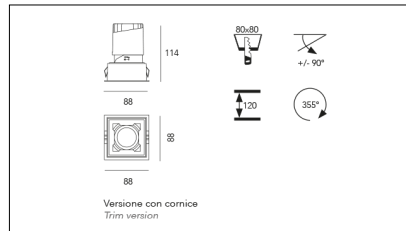

MACROLUX

Codice Articolo	Articolo	Colore	Colore aggiuntivo	Emissione (°)	Temperatura Luce (°K)	Potenza (W)
215.0075.01.15.44	Boss 75 /15/3000-44#	Bianco (4)	Bianco (4)	15	3000	10
215.0075.01.38.44	BOSS/38°-44 DALI	Bianco (4)	Bianco (4)	38	3000	10
215.0075.01.4000.15.44	Boss 75 /15/4000-44#	Bianco (4)	Bianco (4)	15	4000	10
215.0075.01.4000.24.44	Boss 75 /24/4000-44#	Bianco (4)	Bianco (4)	24	4000	10
215.0075.01.4000.38.44	BOSS/38°-44 4000°K DALI	Bianco (4)	Bianco (4)	38	4000	10
215.0075.01.44	BOSS/24°-44 DALI	Bianco (4)	Bianco (4)	24	3000	10
215.0075.15.44	Boss 75 /15/3000-44#	Bianco (4)	Bianco (4)	15	3000	10
215.0075.38.44	BOSS/38°-44	Bianco (4)	Bianco (4)	38	3000	10
215.0075.4000.15.44	Boss 75 /15/4000-44#	Bianco (4)	Bianco (4)	15	4000	10
215.0075.4000.38.44	Boss 75 /38/4000-44#	Bianco (4)	Bianco (4)	38	4000	10
215.0075.4000.44	Boss 75 /24/4000-44#	Bianco (4)	Bianco (4)	24	4000	10
215.0075.44	BOSS/24°-44	Bianco (4)	Bianco (4)	24	3000	10

Codice Articolo	Articolo	Colore	Colore aggiuntivo	Emissione (°)	Temperatura Luce (°K)	Potenza (W)
215.0075.01.4000.24.46	Boss 75 /24/4000-46#	Bianco (4)	Cromo (6)	24	4000	10
215.0075.01.4000.38.46	Boss 75 /38/4000-46#	Bianco (4)	Cromo (6)	38	4000	10
215.0075.01.46	BOSS/24°-46 DALI	Bianco (4)	Cromo (6)	24	3000	10
215.0075.15.46	Boss 75 /15/3000-46#	Bianco (4)	Cromo (6)	15	3000	10
215.0075.38.46	BOSS/38°-46	Bianco (4)	Cromo (6)	38	3000	10
215.0075.4000.15.46	Boss 75 /15/4000-46#	Bianco (4)	Cromo (6)	15	4000	10
215.0075.4000.38.46	Boss 75 /38/4000-46#	Bianco (4)	Cromo (6)	38	4000	10
215.0075.4000.46	Boss 75 /24/4000-46#	Bianco (4)	Cromo (6)	24	4000	10
215.0075.46	BOSS/24°-46	Bianco (4)	Cromo (6)	24	3000	10