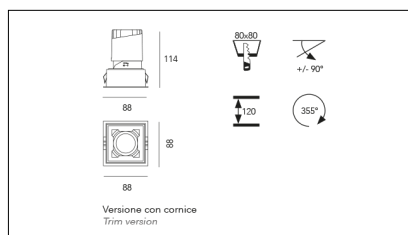

MACROLUX

Codice Articolo	Articolo	Colore	Colore aggiuntivo	Emissione (°)	Temperatura Luce (°K)	Potenza (W)
215.0075.01.15.44	Boss 75 /15/3000-44#	Bianco (4)	Bianco (4)	15	3000	10
215.0075.01.38.44	BOSS/38°-44 DALI	Bianco (4)	Bianco (4)	38	3000	10
215.0075.01.4000.15.44	Boss 75 /15/4000-44#	Bianco (4)	Bianco (4)	15	4000	10
215.0075.01.4000.24.44	Boss 75 /24/4000-44#	Bianco (4)	Bianco (4)	24	4000	10
215.0075.01.4000.38.44	BOSS/38°-44 4000°K DALI	Bianco (4)	Bianco (4)	38	4000	10
215.0075.01.44	BOSS/24°-44 DALI	Bianco (4)	Bianco (4)	24	3000	10
215.0075.15.44	Boss 75 /15/3000-44#	Bianco (4)	Bianco (4)	15	3000	10
215.0075.38.44	BOSS/38°-44	Bianco (4)	Bianco (4)	38	3000	10
215.0075.4000.15.44	Boss 75 /15/4000-44#	Bianco (4)	Bianco (4)	15	4000	10
215.0075.4000.38.44	Boss 75 /38/4000-44#	Bianco (4)	Bianco (4)	38	4000	10
215.0075.4000.44	Boss 75 /24/4000-44#	Bianco (4)	Bianco (4)	24	4000	10
215.0075.44	BOSS/24°-44	Bianco (4)	Bianco (4)	24	3000	10

Codice Articolo	Articolo	Colore	Colore aggiuntivo	Emissione (°)	Temperatura Luce (°K)	Potenza (W)
215.0075.01.4000.24.46	Boss 75 /24/4000-46#	Bianco (4)	Cromo (6)	24	4000	10
215.0075.01.4000.38.46	Boss 75 /38/4000-46#	Bianco (4)	Cromo (6)	38	4000	10
215.0075.01.46	BOSS/24°-46 DALI	Bianco (4)	Cromo (6)	24	3000	10
215.0075.15.46	Boss 75 /15/3000-46#	Bianco (4)	Cromo (6)	15	3000	10
215.0075.38.46	BOSS/38°-46	Bianco (4)	Cromo (6)	38	3000	10
215.0075.4000.15.46	Boss 75 /15/4000-46#	Bianco (4)	Cromo (6)	15	4000	10
215.0075.4000.38.46	Boss 75 /38/4000-46#	Bianco (4)	Cromo (6)	38	4000	10
215.0075.4000.46	Boss 75 /24/4000-46#	Bianco (4)	Cromo (6)	24	4000	10
215.0075.46	BOSS/24°-46	Bianco (4)	Cromo (6)	24	3000	10