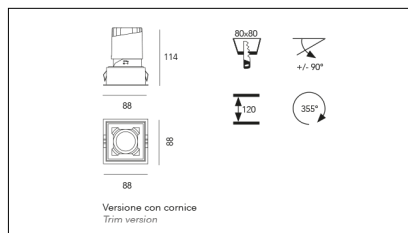

MACROLUX

Codice Articolo	Articolo	Colore	Colore aggiuntivo	Emissione (°)	Temperatura Luce (°K)	Potenza (W)
215.0075.01.15.44	Boss 75 /15/3000-44#	Bianco (4)	Bianco (4)	15	3000	10
215.0075.01.38.44	BOSS/38°-44 DALI	Bianco (4)	Bianco (4)	38	3000	10
215.0075.01.4000.15.44	Boss 75 /15/4000-44#	Bianco (4)	Bianco (4)	15	4000	10
215.0075.01.4000.24.44	Boss 75 /24/4000-44#	Bianco (4)	Bianco (4)	24	4000	10
215.0075.01.4000.38.44	BOSS/38°-44 4000°K DALI	Bianco (4)	Bianco (4)	38	4000	10
215.0075.01.44	BOSS/24°-44 DALI	Bianco (4)	Bianco (4)	24	3000	10
215.0075.15.44	Boss 75 /15/3000-44#	Bianco (4)	Bianco (4)	15	3000	10
215.0075.38.44	BOSS/38°-44	Bianco (4)	Bianco (4)	38	3000	10
215.0075.4000.15.44	Boss 75 /15/4000-44#	Bianco (4)	Bianco (4)	15	4000	10
215.0075.4000.38.44	Boss 75 /38/4000-44#	Bianco (4)	Bianco (4)	38	4000	10
215.0075.4000.44	Boss 75 /24/4000-44#	Bianco (4)	Bianco (4)	24	4000	10
215.0075.44	BOSS/24°-44	Bianco (4)	Bianco (4)	24	3000	10

Codice Articolo	Articolo	Colore	Colore aggiuntivo	Emissione (°)	Temperatura Luce (°K)	Potenza (W)
215.0075.01.4000.24.46	Boss 75 /24/4000-46#	Bianco (4)	Cromo (6)	24	4000	10
215.0075.01.4000.38.46	Boss 75 /38/4000-46#	Bianco (4)	Cromo (6)	38	4000	10
215.0075.01.46	BOSS/24°-46 DALI	Bianco (4)	Cromo (6)	24	3000	10
215.0075.15.46	Boss 75 /15/3000-46#	Bianco (4)	Cromo (6)	15	3000	10
215.0075.38.46	BOSS/38°-46	Bianco (4)	Cromo (6)	38	3000	10
215.0075.4000.15.46	Boss 75 /15/4000-46#	Bianco (4)	Cromo (6)	15	4000	10
215.0075.4000.38.46	Boss 75 /38/4000-46#	Bianco (4)	Cromo (6)	38	4000	10
215.0075.4000.46	Boss 75 /24/4000-46#	Bianco (4)	Cromo (6)	24	4000	10
215.0075.46	BOSS/24°-46	Bianco (4)	Cromo (6)	24	3000	10