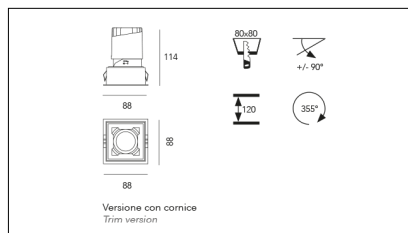

# MACROLUX

Codice Articolo	Articolo	Colore	Colore aggiuntivo	Emissione (°)	Temperatura Luce (°K)	Potenza (W)
215.0075.01.15.44	Boss 75 /15/3000-44#	Bianco (4)	Bianco (4)	15	3000	10
215.0075.01.38.44	BOSS/38°-44 DALI	Bianco (4)	Bianco (4)	38	3000	10
215.0075.01.4000.15.44	Boss 75 /15/4000-44#	Bianco (4)	Bianco (4)	15	4000	10
215.0075.01.4000.24.44	Boss 75 /24/4000-44#	Bianco (4)	Bianco (4)	24	4000	10
215.0075.01.4000.38.44	BOSS/38°-44 4000°K DALI	Bianco (4)	Bianco (4)	38	4000	10
215.0075.01.44	BOSS/24°-44 DALI	Bianco (4)	Bianco (4)	24	3000	10
215.0075.15.44	Boss 75 /15/3000-44#	Bianco (4)	Bianco (4)	15	3000	10
215.0075.38.44	BOSS/38°-44	Bianco (4)	Bianco (4)	38	3000	10
215.0075.4000.15.44	Boss 75 /15/4000-44#	Bianco (4)	Bianco (4)	15	4000	10
215.0075.4000.38.44	Boss 75 /38/4000-44#	Bianco (4)	Bianco (4)	38	4000	10
215.0075.4000.44	Boss 75 /24/4000-44#	Bianco (4)	Bianco (4)	24	4000	10
215.0075.44	BOSS/24°-44	Bianco (4)	Bianco (4)	24	3000	10

Codice Articolo	Articolo	Colore	Colore aggiuntivo	Emissione (°)	Temperatura Luce (°K)	Potenza (W)
215.0075.01.4000.24.46	Boss 75 /24/4000-46#	Bianco (4)	Cromo (6)	24	4000	10
215.0075.01.4000.38.46	Boss 75 /38/4000-46#	Bianco (4)	Cromo (6)	38	4000	10
215.0075.01.46	BOSS/24°-46 DALI	Bianco (4)	Cromo (6)	24	3000	10
215.0075.15.46	Boss 75 /15/3000-46#	Bianco (4)	Cromo (6)	15	3000	10
215.0075.38.46	BOSS/38°-46	Bianco (4)	Cromo (6)	38	3000	10
215.0075.4000.15.46	Boss 75 /15/4000-46#	Bianco (4)	Cromo (6)	15	4000	10
215.0075.4000.38.46	Boss 75 /38/4000-46#	Bianco (4)	Cromo (6)	38	4000	10
215.0075.4000.46	Boss 75 /24/4000-46#	Bianco (4)	Cromo (6)	24	4000	10
215.0075.46	BOSS/24°-46	Bianco (4)	Cromo (6)	24	3000	10