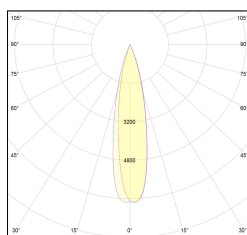

Codice Articolo	Articolo	Colore	Colore aggiuntivo	Emissione (°)	Temperatura Luce (°K)	Potenza (W)
215.0075.01.15.46	Boss 75 /15/3000-46#	Bianco (4)	Cromo (6)	15	3000	10
215.0075.01.38.46	Boss 75 /38/3000-46#	Bianco (4)	Cromo (6)	38	3000	10
215.0075.01.4000.15.46	Boss 75 /15/4000-46#	Bianco (4)	Cromo (6)	15	4000	10