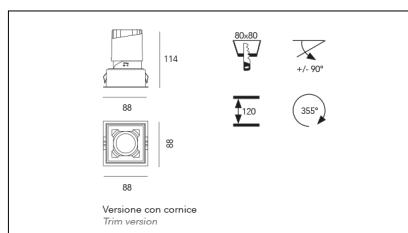

Codice Articolo	Articolo	Colore	Colore aggiuntivo	Emissione (°)	Temperatura Luce (°K)	Potenza (W)
215.0075.01.15.46	Boss 75 /15/3000-46#	Bianco (4)	Cromo (6)	15	3000	10
215.0075.01.38.46	Boss 75 /38/3000-46#	Bianco (4)	Cromo (6)	38	3000	10
215.0075.01.4000.15.46	Boss 75 /15/4000-46#	Bianco (4)	Cromo (6)	15	4000	10