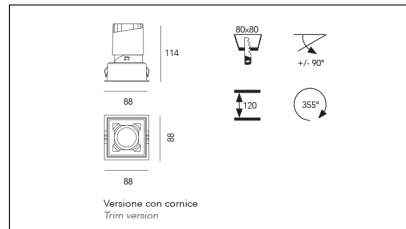

# MACROLUX

Codice Articolo	Articolo	Colore	Colore aggiuntivo	Emissione (°)	Temperatura Luce (°K)	Potenza (W)
215.0075.01.15.44	Boss 75 /15/3000-44#	Bianco (4)	Bianco (4)	15	3000	10
215.0075.01.38.44	BOSS/38°-44 DALI	Bianco (4)	Bianco (4)	38	3000	10
215.0075.01.4000.15.44	Boss 75 /15/4000-44#	Bianco (4)	Bianco (4)	15	4000	10
215.0075.01.4000.24.44	Boss 75 /24/4000-44#	Bianco (4)	Bianco (4)	24	4000	10
215.0075.01.4000.38.44	BOSS/38°-44 4000°K DALI	Bianco (4)	Bianco (4)	38	4000	10
215.0075.01.44	BOSS/24°-44 DALI	Bianco (4)	Bianco (4)	24	3000	10
215.0075.15.44	Boss 75 /15/3000-44#	Bianco (4)	Bianco (4)	15	3000	10
215.0075.38.44	BOSS/38°-44	Bianco (4)	Bianco (4)	38	3000	10
215.0075.4000.15.44	Boss 75 /15/4000-44#	Bianco (4)	Bianco (4)	15	4000	10
215.0075.4000.38.44	Boss 75 /38/4000-44#	Bianco (4)	Bianco (4)	38	4000	10
215.0075.4000.44	Boss 75 /24/4000-44#	Bianco (4)	Bianco (4)	24	4000	10
215.0075.44	BOSS/24°-44	Bianco (4)	Bianco (4)	24	3000	10

Codice Articolo	Articolo	Colore	Colore aggiuntivo	Emissione (°)	Temperatura Luce (°K)	Potenza (W)
215.0075.01.4000.24.46	Boss 75 /24/4000-46#	Bianco (4)	Cromo (6)	24	4000	10
215.0075.01.4000.38.46	Boss 75 /38/4000-46#	Bianco (4)	Cromo (6)	38	4000	10
215.0075.01.46	BOSS/24°-46 DALI	Bianco (4)	Cromo (6)	24	3000	10
215.0075.15.46	Boss 75 /15/3000-46#	Bianco (4)	Cromo (6)	15	3000	10
215.0075.38.46	BOSS/38°-46	Bianco (4)	Cromo (6)	38	3000	10
215.0075.4000.15.46	Boss 75 /15/4000-46#	Bianco (4)	Cromo (6)	15	4000	10
215.0075.4000.38.46	Boss 75 /38/4000-46#	Bianco (4)	Cromo (6)	38	4000	10
215.0075.4000.46	Boss 75 /24/4000-46#	Bianco (4)	Cromo (6)	24	4000	10
215.0075.46	BOSS/24°-46	Bianco (4)	Cromo (6)	24	3000	10