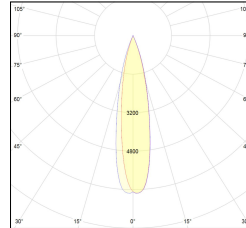

Codice Articolo	Articolo	Colore	Colore aggiuntivo	Emissione (°)	Temperatura Luce (°K)	Potenza (W)
215.0075.01.4000.24.46	Boss 75 /24/4000-46#	Bianco (4)	Cromo (6)	24	4000	10
215.0075.01.4000.38.46	Boss 75 /38/4000-46#	Bianco (4)	Cromo (6)	38	4000	10
215.0075.01.46	BOSS/24°-46 DALI	Bianco (4)	Cromo (6)	24	3000	10
215.0075.15.46	Boss 75 /15/3000-46#	Bianco (4)	Cromo (6)	15	3000	10
215.0075.38.46	BOSS/38°-46	Bianco (4)	Cromo (6)	38	3000	10
215.0075.4000.15.46	Boss 75 /15/4000-46#	Bianco (4)	Cromo (6)	15	4000	10
215.0075.4000.38.46	Boss 75 /38/4000-46#	Bianco (4)	Cromo (6)	38	4000	10
215.0075.4000.46	Boss 75 /24/4000-46#	Bianco (4)	Cromo (6)	24	4000	10
215.0075.46	BOSS/24°-46	Bianco (4)	Cromo (6)	24	3000	10

Codice Articolo	Articolo	Colore	Colore aggiuntivo	Emissione (°)	Temperatura Luce (°K)	Potenza (W)
215.0075.01.15.495	Boss 75 /15/3000-495#	Bianco (4)	Bronzo (95)	15	3000	10
215.0075.01.38.495	Boss 75 /38/3000-495#	Bianco (4)	Bronzo (95)	38	3000	10
215.0075.01.4000.15.495	Boss 75 /15/4000-495#	Bianco (4)	Bronzo (95)	15	4000	10
215.0075.01.4000.24.495	Boss 75 /24/4000-495#	Bianco (4)	Bronzo (95)	24	4000	10
215.0075.01.4000.38.495	Boss 75 /38/4000-495#	Bianco (4)	Bronzo (95)	38	4000	10
215.0075.01.495	BOSS/24°-495 DALI	Bianco (4)	Bronzo (95)	24	3000	10
215.0075.15.495	Boss 75 /15/3000-495#	Bianco (4)	Bronzo (95)	15	3000	10
215.0075.38.495	Boss 75 /38/3000-495#	Bianco (4)	Bronzo (95)	38	3000	10
215.0075.4000.15.495	Boss 75 /15/4000-495#	Bianco (4)	Bronzo (95)	15	4000	10
215.0075.4000.38.495	Boss 75 /38/4000-495#	Bianco (4)	Bronzo (95)	38	4000	10
215.0075.4000.495	Boss 75 /24/4000-495#	Bianco (4)	Bronzo (95)	24	4000	10
215.0075.495	BOSS/24°-495	Bianco (4)	Bronzo (95)	24	3000	10