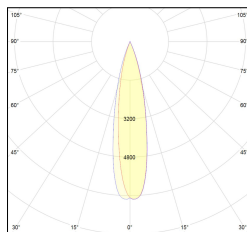

MACROLUX

Codice Articolo	Articolo	Colore	Colore aggiuntivo	Emissione (°)	Temperatura Luce (°K)	Potenza (W)
215.0075.01.15.44	Boss 75 /15/3000-44#	Bianco (4)	Bianco (4)	15	3000	10
215.0075.01.38.44	BOSS/38°-44 DALI	Bianco (4)	Bianco (4)	38	3000	10
215.0075.01.4000.15.44	Boss 75 /15/4000-44#	Bianco (4)	Bianco (4)	15	4000	10
215.0075.01.4000.24.44	Boss 75 /24/4000-44#	Bianco (4)	Bianco (4)	24	4000	10
215.0075.01.4000.38.44	BOSS/38°-44 4000°K DALI	Bianco (4)	Bianco (4)	38	4000	10
215.0075.01.44	BOSS/24°-44 DALI	Bianco (4)	Bianco (4)	24	3000	10
215.0075.15.44	Boss 75 /15/3000-44#	Bianco (4)	Bianco (4)	15	3000	10
215.0075.38.44	BOSS/38°-44	Bianco (4)	Bianco (4)	38	3000	10
215.0075.4000.15.44	Boss 75 /15/4000-44#	Bianco (4)	Bianco (4)	15	4000	10
215.0075.4000.38.44	Boss 75 /38/4000-44#	Bianco (4)	Bianco (4)	38	4000	10
215.0075.4000.44	Boss 75 /24/4000-44#	Bianco (4)	Bianco (4)	24	4000	10
215.0075.44	BOSS/24°-44	Bianco (4)	Bianco (4)	24	3000	10