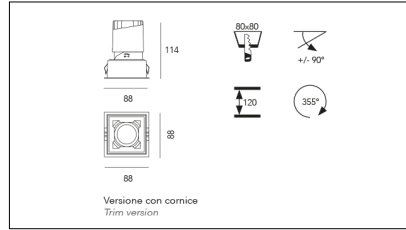

MACROLUX

Codice Articolo	Articolo	Colore	Colore aggiuntivo	Emissione (°)	Temperatura Luce (°K)	Potenza (W)
215.0075.01.15.44	Boss 75 /15/3000-44#	Bianco (4)	Bianco (4)	15	3000	10
215.0075.01.38.44	BOSS/38°-44 DALI	Bianco (4)	Bianco (4)	38	3000	10
215.0075.01.4000.15.44	Boss 75 /15/4000-44#	Bianco (4)	Bianco (4)	15	4000	10
215.0075.01.4000.24.44	Boss 75 /24/4000-44#	Bianco (4)	Bianco (4)	24	4000	10
215.0075.01.4000.38.44	BOSS/38°-44 4000°K DALI	Bianco (4)	Bianco (4)	38	4000	10
215.0075.01.44	BOSS/24°-44 DALI	Bianco (4)	Bianco (4)	24	3000	10
215.0075.15.44	Boss 75 /15/3000-44#	Bianco (4)	Bianco (4)	15	3000	10
215.0075.38.44	BOSS/38°-44	Bianco (4)	Bianco (4)	38	3000	10
215.0075.4000.15.44	Boss 75 /15/4000-44#	Bianco (4)	Bianco (4)	15	4000	10
215.0075.4000.38.44	Boss 75 /38/4000-44#	Bianco (4)	Bianco (4)	38	4000	10
215.0075.4000.44	Boss 75 /24/4000-44#	Bianco (4)	Bianco (4)	24	4000	10
215.0075.44	BOSS/24°-44	Bianco (4)	Bianco (4)	24	3000	10

Codice Articolo	Articolo	Colore	Colore aggiuntivo	Emissione (°)	Temperatura Luce (°K)	Potenza (W)
215.0075.01.4000.24.46	Boss 75 /24/4000-46#	Bianco (4)	Cromo (6)	24	4000	10
215.0075.01.4000.38.46	Boss 75 /38/4000-46#	Bianco (4)	Cromo (6)	38	4000	10
215.0075.01.46	BOSS/24°-46 DALI	Bianco (4)	Cromo (6)	24	3000	10
215.0075.15.46	Boss 75 /15/3000-46#	Bianco (4)	Cromo (6)	15	3000	10
215.0075.38.46	BOSS/38°-46	Bianco (4)	Cromo (6)	38	3000	10
215.0075.4000.15.46	Boss 75 /15/4000-46#	Bianco (4)	Cromo (6)	15	4000	10
215.0075.4000.38.46	Boss 75 /38/4000-46#	Bianco (4)	Cromo (6)	38	4000	10
215.0075.4000.46	Boss 75 /24/4000-46#	Bianco (4)	Cromo (6)	24	4000	10
215.0075.46	BOSS/24°-46	Bianco (4)	Cromo (6)	24	3000	10