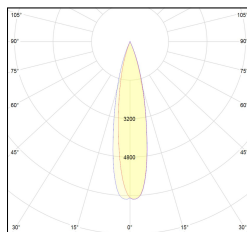

Codice Articolo	Articolo	Colore	Colore aggiuntivo	Emissione (°)	Temperatura Luce (°K)	Potenza (W)
215.0075.01.15.46	Boss 75 /15/3000-46#	Bianco (4)	Cromo (6)	15	3000	10
215.0075.01.38.46	Boss 75 /38/3000-46#	Bianco (4)	Cromo (6)	38	3000	10
215.0075.01.4000.15.46	Boss 75 /15/4000-46#	Bianco (4)	Cromo (6)	15	4000	10