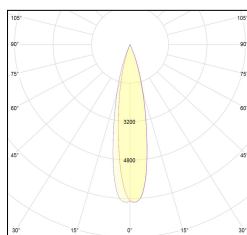

MACROLUX

Codice Articolo	Articolo	Colore	Colore aggiuntivo	Emissione (°)	Temperatura Luce (°K)	Potenza (W)
215.0075.01.15.44	Boss 75 /15/3000-44#	Bianco (4)	Bianco (4)	15	3000	10
215.0075.01.38.44	BOSS/38°-44 DALI	Bianco (4)	Bianco (4)	38	3000	10
215.0075.01.4000.15.44	Boss 75 /15/4000-44#	Bianco (4)	Bianco (4)	15	4000	10
215.0075.01.4000.24.44	Boss 75 /24/4000-44#	Bianco (4)	Bianco (4)	24	4000	10
215.0075.01.4000.38.44	BOSS/38°-44 4000°K DALI	Bianco (4)	Bianco (4)	38	4000	10
215.0075.01.44	BOSS/24°-44 DALI	Bianco (4)	Bianco (4)	24	3000	10
215.0075.15.44	Boss 75 /15/3000-44#	Bianco (4)	Bianco (4)	15	3000	10
215.0075.38.44	BOSS/38°-44	Bianco (4)	Bianco (4)	38	3000	10
215.0075.4000.15.44	Boss 75 /15/4000-44#	Bianco (4)	Bianco (4)	15	4000	10
215.0075.4000.38.44	Boss 75 /38/4000-44#	Bianco (4)	Bianco (4)	38	4000	10
215.0075.4000.44	Boss 75 /24/4000-44#	Bianco (4)	Bianco (4)	24	4000	10
215.0075.44	BOSS/24°-44	Bianco (4)	Bianco (4)	24	3000	10