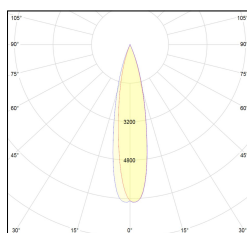

Codice Articolo	Articolo	Colore	Colore aggiuntivo	Emissione (°)	Temperatura Luce (°K)	Potenza (W)
215.0075.01.15.46	Boss 75 /15/3000-46#	Bianco (4)	Cromo (6)	15	3000	10
215.0075.01.38.46	Boss 75 /38/3000-46#	Bianco (4)	Cromo (6)	38	3000	10
215.0075.01.4000.15.46	Boss 75 /15/4000-46#	Bianco (4)	Cromo (6)	15	4000	10