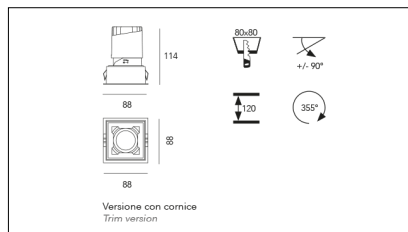

# MACROLUX

Codice Articolo	Articolo	Colore	Colore aggiuntivo	Emissione (°)	Temperatura Luce (°K)	Potenza (W)
215.0075.01.15.44	Boss 75 /15/3000-44#	Bianco (4)	Bianco (4)	15	3000	10
215.0075.01.38.44	BOSS/38°-44 DALI	Bianco (4)	Bianco (4)	38	3000	10
215.0075.01.4000.15.44	Boss 75 /15/4000-44#	Bianco (4)	Bianco (4)	15	4000	10
215.0075.01.4000.24.44	Boss 75 /24/4000-44#	Bianco (4)	Bianco (4)	24	4000	10
215.0075.01.4000.38.44	BOSS/38°-44 4000°K DALI	Bianco (4)	Bianco (4)	38	4000	10
215.0075.01.44	BOSS/24°-44 DALI	Bianco (4)	Bianco (4)	24	3000	10
215.0075.15.44	Boss 75 /15/3000-44#	Bianco (4)	Bianco (4)	15	3000	10
215.0075.38.44	BOSS/38°-44	Bianco (4)	Bianco (4)	38	3000	10
215.0075.4000.15.44	Boss 75 /15/4000-44#	Bianco (4)	Bianco (4)	15	4000	10
215.0075.4000.38.44	Boss 75 /38/4000-44#	Bianco (4)	Bianco (4)	38	4000	10
215.0075.4000.44	Boss 75 /24/4000-44#	Bianco (4)	Bianco (4)	24	4000	10
215.0075.44	BOSS/24°-44	Bianco (4)	Bianco (4)	24	3000	10

Codice Articolo	Articolo	Colore	Colore aggiuntivo	Emissione (°)	Temperatura Luce (°K)	Potenza (W)
215.0075.01.4000.24.46	Boss 75 /24/4000-46#	Bianco (4)	Cromo (6)	24	4000	10
215.0075.01.4000.38.46	Boss 75 /38/4000-46#	Bianco (4)	Cromo (6)	38	4000	10
215.0075.01.46	BOSS/24°-46 DALI	Bianco (4)	Cromo (6)	24	3000	10
215.0075.15.46	Boss 75 /15/3000-46#	Bianco (4)	Cromo (6)	15	3000	10
215.0075.38.46	BOSS/38°-46	Bianco (4)	Cromo (6)	38	3000	10
215.0075.4000.15.46	Boss 75 /15/4000-46#	Bianco (4)	Cromo (6)	15	4000	10
215.0075.4000.38.46	Boss 75 /38/4000-46#	Bianco (4)	Cromo (6)	38	4000	10
215.0075.4000.46	Boss 75 /24/4000-46#	Bianco (4)	Cromo (6)	24	4000	10
215.0075.46	BOSS/24°-46	Bianco (4)	Cromo (6)	24	3000	10