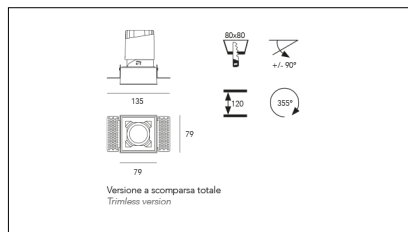

# MACROLUX

Article code	Article	Colour	Additional colour	Beam angle (°)	Light Temperature (°K)	Watt (W)
215.0075.01.15.44	Boss 75 /15/3000-44#	White (4)	White (4)	15	3000	10
215.0075.01.38.44	BOSS/38°-44 DALI	White (4)	White (4)	38	3000	10
215.0075.01.4000.15.44	Boss 75 /15/4000-44#	White (4)	White (4)	15	4000	10
215.0075.01.4000.24.44	Boss 75 /24/4000-44#	White (4)	White (4)	24	4000	10
215.0075.01.4000.38.44	BOSS/38°-44 4000°K DALI	White (4)	White (4)	38	4000	10
215.0075.01.44	BOSS/24°-44 DALI	White (4)	White (4)	24	3000	10
215.0075.15.44	Boss 75 /15/3000-44#	White (4)	White (4)	15	3000	10
215.0075.38.44	BOSS/38°-44	White (4)	White (4)	38	3000	10
215.0075.4000.15.44	Boss 75 /15/4000-44#	White (4)	White (4)	15	4000	10
215.0075.4000.38.44	Boss 75 /38/4000-44#	White (4)	White (4)	38	4000	10
215.0075.4000.44	Boss 75 /24/4000-44#	White (4)	White (4)	24	4000	10
215.0075.44	BOSS/24°-44	White (4)	White (4)	24	3000	10

Article code	Article	Colour	Additional colour	Beam angle (°)	Light Temperature (°K)	Watt (W)
215.0075.01.4000.24.46	Boss 75 /24/4000-46#	White (4)	Chrome (6)	24	4000	10
215.0075.01.4000.38.46	Boss 75 /38/4000-46#	White (4)	Chrome (6)	38	4000	10
215.0075.01.46	BOSS/24°-46 DALI	White (4)	Chrome (6)	24	3000	10
215.0075.15.46	Boss 75 /15/3000-46#	White (4)	Chrome (6)	15	3000	10
215.0075.38.46	BOSS/38°-46	White (4)	Chrome (6)	38	3000	10
215.0075.4000.15.46	Boss 75 /15/4000-46#	White (4)	Chrome (6)	15	4000	10
215.0075.4000.38.46	Boss 75 /38/4000-46#	White (4)	Chrome (6)	38	4000	10
215.0075.4000.46	Boss 75 /24/4000-46#	White (4)	Chrome (6)	24	4000	10
215.0075.46	BOSS/24°-46	White (4)	Chrome (6)	24	3000	10