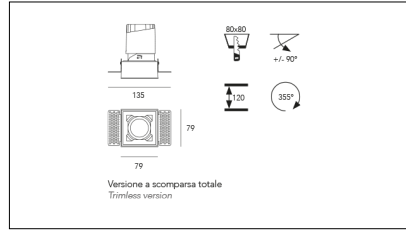

MACROLUX

Article code	Article	Colour	Additional colour	Beam angle (°)	Light Temperature (°K)	Watt (W)
215.0075.01.15.44	Boss 75 /15/3000-44#	White (4)	White (4)	15	3000	10
215.0075.01.38.44	BOSS/38°-44 DALI	White (4)	White (4)	38	3000	10
215.0075.01.4000.15.44	Boss 75 /15/4000-44#	White (4)	White (4)	15	4000	10
215.0075.01.4000.24.44	Boss 75 /24/4000-44#	White (4)	White (4)	24	4000	10
215.0075.01.4000.38.44	BOSS/38°-44 4000°K DALI	White (4)	White (4)	38	4000	10
215.0075.01.44	BOSS/24°-44 DALI	White (4)	White (4)	24	3000	10
215.0075.15.44	Boss 75 /15/3000-44#	White (4)	White (4)	15	3000	10
215.0075.38.44	BOSS/38°-44	White (4)	White (4)	38	3000	10
215.0075.4000.15.44	Boss 75 /15/4000-44#	White (4)	White (4)	15	4000	10
215.0075.4000.38.44	Boss 75 /38/4000-44#	White (4)	White (4)	38	4000	10
215.0075.4000.44	Boss 75 /24/4000-44#	White (4)	White (4)	24	4000	10
215.0075.44	BOSS/24°-44	White (4)	White (4)	24	3000	10

Article code	Article	Colour	Additional colour	Beam angle (°)	Light Temperature (°K)	Watt (W)
215.0075.01.4000.24.46	Boss 75 /24/4000-46#	White (4)	Chrome (6)	24	4000	10
215.0075.01.4000.38.46	Boss 75 /38/4000-46#	White (4)	Chrome (6)	38	4000	10
215.0075.01.46	BOSS/24°-46 DALI	White (4)	Chrome (6)	24	3000	10
215.0075.15.46	Boss 75 /15/3000-46#	White (4)	Chrome (6)	15	3000	10
215.0075.38.46	BOSS/38°-46	White (4)	Chrome (6)	38	3000	10
215.0075.4000.15.46	Boss 75 /15/4000-46#	White (4)	Chrome (6)	15	4000	10
215.0075.4000.38.46	Boss 75 /38/4000-46#	White (4)	Chrome (6)	38	4000	10
215.0075.4000.46	Boss 75 /24/4000-46#	White (4)	Chrome (6)	24	4000	10
215.0075.46	BOSS/24°-46	White (4)	Chrome (6)	24	3000	10