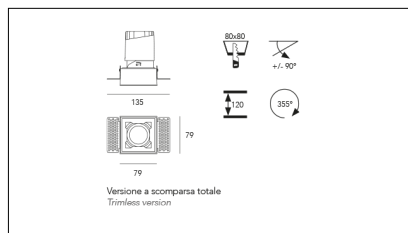

# MACROLUX

Article code	Article	Colour	Additional colour	Beam angle (°)	Light Temperature (°K)	Watt (W)
215.0075.01.15.44	Boss 75 /15/3000-44#	White (4)	White (4)	15	3000	10
215.0075.01.38.44	BOSS/38°-44 DALI	White (4)	White (4)	38	3000	10
215.0075.01.4000.15.44	Boss 75 /15/4000-44#	White (4)	White (4)	15	4000	10
215.0075.01.4000.24.44	Boss 75 /24/4000-44#	White (4)	White (4)	24	4000	10
215.0075.01.4000.38.44	BOSS/38°-44 4000°K DALI	White (4)	White (4)	38	4000	10
215.0075.01.44	BOSS/24°-44 DALI	White (4)	White (4)	24	3000	10
215.0075.15.44	Boss 75 /15/3000-44#	White (4)	White (4)	15	3000	10
215.0075.38.44	BOSS/38°-44	White (4)	White (4)	38	3000	10
215.0075.4000.15.44	Boss 75 /15/4000-44#	White (4)	White (4)	15	4000	10
215.0075.4000.38.44	Boss 75 /38/4000-44#	White (4)	White (4)	38	4000	10
215.0075.4000.44	Boss 75 /24/4000-44#	White (4)	White (4)	24	4000	10
215.0075.44	BOSS/24°-44	White (4)	White (4)	24	3000	10

Article code	Article	Colour	Additional colour	Beam angle (°)	Light Temperature (°K)	Watt (W)
215.0075.01.4000.24.46	Boss 75 /24/4000-46#	White (4)	Chrome (6)	24	4000	10
215.0075.01.4000.38.46	Boss 75 /38/4000-46#	White (4)	Chrome (6)	38	4000	10
215.0075.01.46	BOSS/24°-46 DALI	White (4)	Chrome (6)	24	3000	10
215.0075.15.46	Boss 75 /15/3000-46#	White (4)	Chrome (6)	15	3000	10
215.0075.38.46	BOSS/38°-46	White (4)	Chrome (6)	38	3000	10
215.0075.4000.15.46	Boss 75 /15/4000-46#	White (4)	Chrome (6)	15	4000	10
215.0075.4000.38.46	Boss 75 /38/4000-46#	White (4)	Chrome (6)	38	4000	10
215.0075.4000.46	Boss 75 /24/4000-46#	White (4)	Chrome (6)	24	4000	10
215.0075.46	BOSS/24°-46	White (4)	Chrome (6)	24	3000	10