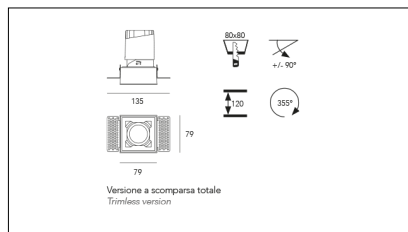

Article code	Article	Colour	Additional colour	Beam angle (°)	Light Temperature (°K)	Watt (W)
215.0075.01.15.46	Boss 75 /15/3000-46#	White (4)	Chrome (6)	15	3000	10
215.0075.01.38.46	Boss 75 /38/3000-46#	White (4)	Chrome (6)	38	3000	10
215.0075.01.4000.15.46	Boss 75 /15/4000-46#	White (4)	Chrome (6)	15	4000	10