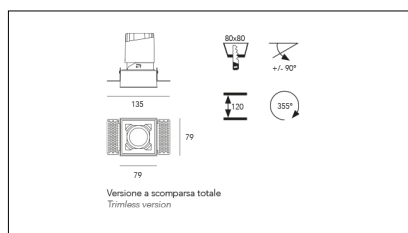

Article code	Article	Colour	Additional colour	Beam angle (°)	Light Temperature (°K)	Watt (W)
215.0075.01.15.46	Boss 75 /15/3000-46#	White (4)	Chrome (6)	15	3000	10
215.0075.01.38.46	Boss 75 /38/3000-46#	White (4)	Chrome (6)	38	3000	10
215.0075.01.4000.15.46	Boss 75 /15/4000-46#	White (4)	Chrome (6)	15	4000	10