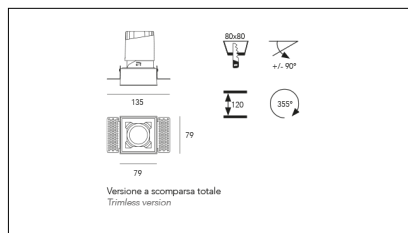

MACROLUX

Article code	Article	Colour	Additional colour	Beam angle (°)	Light Temperature (°K)	Watt (W)
215.0075.01.15.44	Boss 75 /15/3000-44#	White (4)	White (4)	15	3000	10
215.0075.01.38.44	BOSS/38°-44 DALI	White (4)	White (4)	38	3000	10
215.0075.01.4000.15.44	Boss 75 /15/4000-44#	White (4)	White (4)	15	4000	10
215.0075.01.4000.24.44	Boss 75 /24/4000-44#	White (4)	White (4)	24	4000	10
215.0075.01.4000.38.44	BOSS/38°-44 4000°K DALI	White (4)	White (4)	38	4000	10
215.0075.01.44	BOSS/24°-44 DALI	White (4)	White (4)	24	3000	10
215.0075.15.44	Boss 75 /15/3000-44#	White (4)	White (4)	15	3000	10
215.0075.38.44	BOSS/38°-44	White (4)	White (4)	38	3000	10
215.0075.4000.15.44	Boss 75 /15/4000-44#	White (4)	White (4)	15	4000	10
215.0075.4000.38.44	Boss 75 /38/4000-44#	White (4)	White (4)	38	4000	10
215.0075.4000.44	Boss 75 /24/4000-44#	White (4)	White (4)	24	4000	10
215.0075.44	BOSS/24°-44	White (4)	White (4)	24	3000	10

Article code	Article	Colour	Additional colour	Beam angle (°)	Light Temperature (°K)	Watt (W)
215.0075.01.4000.24.46	Boss 75 /24/4000-46#	White (4)	Chrome (6)	24	4000	10
215.0075.01.4000.38.46	Boss 75 /38/4000-46#	White (4)	Chrome (6)	38	4000	10
215.0075.01.46	BOSS/24°-46 DALI	White (4)	Chrome (6)	24	3000	10
215.0075.15.46	Boss 75 /15/3000-46#	White (4)	Chrome (6)	15	3000	10
215.0075.38.46	BOSS/38°-46	White (4)	Chrome (6)	38	3000	10
215.0075.4000.15.46	Boss 75 /15/4000-46#	White (4)	Chrome (6)	15	4000	10
215.0075.4000.38.46	Boss 75 /38/4000-46#	White (4)	Chrome (6)	38	4000	10
215.0075.4000.46	Boss 75 /24/4000-46#	White (4)	Chrome (6)	24	4000	10
215.0075.46	BOSS/24°-46	White (4)	Chrome (6)	24	3000	10