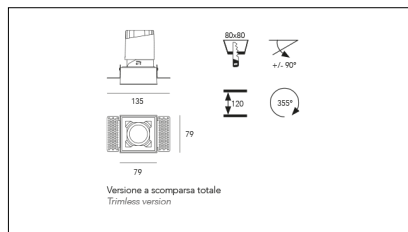

MACROLUX

Article code	Article	Colour	Additional colour	Beam angle (°)	Light Temperature (°K)	Watt (W)
215.0075.01.15.44	Boss 75 /15/3000-44#	White (4)	White (4)	15	3000	10
215.0075.01.38.44	BOSS/38°-44 DALI	White (4)	White (4)	38	3000	10
215.0075.01.4000.15.44	Boss 75 /15/4000-44#	White (4)	White (4)	15	4000	10
215.0075.01.4000.24.44	Boss 75 /24/4000-44#	White (4)	White (4)	24	4000	10
215.0075.01.4000.38.44	BOSS/38°-44 4000°K DALI	White (4)	White (4)	38	4000	10
215.0075.01.44	BOSS/24°-44 DALI	White (4)	White (4)	24	3000	10
215.0075.15.44	Boss 75 /15/3000-44#	White (4)	White (4)	15	3000	10
215.0075.38.44	BOSS/38°-44	White (4)	White (4)	38	3000	10
215.0075.4000.15.44	Boss 75 /15/4000-44#	White (4)	White (4)	15	4000	10
215.0075.4000.38.44	Boss 75 /38/4000-44#	White (4)	White (4)	38	4000	10
215.0075.4000.44	Boss 75 /24/4000-44#	White (4)	White (4)	24	4000	10
215.0075.44	BOSS/24°-44	White (4)	White (4)	24	3000	10

Article code	Article	Colour	Additional colour	Beam angle (°)	Light Temperature (°K)	Watt (W)
215.0075.01.4000.24.46	Boss 75 /24/4000-46#	White (4)	Chrome (6)	24	4000	10
215.0075.01.4000.38.46	Boss 75 /38/4000-46#	White (4)	Chrome (6)	38	4000	10
215.0075.01.46	BOSS/24°-46 DALI	White (4)	Chrome (6)	24	3000	10
215.0075.15.46	Boss 75 /15/3000-46#	White (4)	Chrome (6)	15	3000	10
215.0075.38.46	BOSS/38°-46	White (4)	Chrome (6)	38	3000	10
215.0075.4000.15.46	Boss 75 /15/4000-46#	White (4)	Chrome (6)	15	4000	10
215.0075.4000.38.46	Boss 75 /38/4000-46#	White (4)	Chrome (6)	38	4000	10
215.0075.4000.46	Boss 75 /24/4000-46#	White (4)	Chrome (6)	24	4000	10
215.0075.46	BOSS/24°-46	White (4)	Chrome (6)	24	3000	10