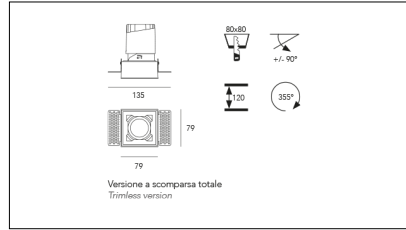

# MACROLUX

Article code	Article	Colour	Additional colour	Beam angle (°)	Light Temperature (°K)	Watt (W)
215.0075.01.15.44	Boss 75 /15/3000-44#	White (4)	White (4)	15	3000	10
215.0075.01.38.44	BOSS/38°-44 DALI	White (4)	White (4)	38	3000	10
215.0075.01.4000.15.44	Boss 75 /15/4000-44#	White (4)	White (4)	15	4000	10
215.0075.01.4000.24.44	Boss 75 /24/4000-44#	White (4)	White (4)	24	4000	10
215.0075.01.4000.38.44	BOSS/38°-44 4000°K DALI	White (4)	White (4)	38	4000	10
215.0075.01.44	BOSS/24°-44 DALI	White (4)	White (4)	24	3000	10
215.0075.15.44	Boss 75 /15/3000-44#	White (4)	White (4)	15	3000	10
215.0075.38.44	BOSS/38°-44	White (4)	White (4)	38	3000	10
215.0075.4000.15.44	Boss 75 /15/4000-44#	White (4)	White (4)	15	4000	10
215.0075.4000.38.44	Boss 75 /38/4000-44#	White (4)	White (4)	38	4000	10
215.0075.4000.44	Boss 75 /24/4000-44#	White (4)	White (4)	24	4000	10
215.0075.44	BOSS/24°-44	White (4)	White (4)	24	3000	10

Article code	Article	Colour	Additional colour	Beam angle (°)	Light Temperature (°K)	Watt (W)
215.0075.01.4000.24.46	Boss 75 /24/4000-46#	White (4)	Chrome (6)	24	4000	10
215.0075.01.4000.38.46	Boss 75 /38/4000-46#	White (4)	Chrome (6)	38	4000	10
215.0075.01.46	BOSS/24°-46 DALI	White (4)	Chrome (6)	24	3000	10
215.0075.15.46	Boss 75 /15/3000-46#	White (4)	Chrome (6)	15	3000	10
215.0075.38.46	BOSS/38°-46	White (4)	Chrome (6)	38	3000	10
215.0075.4000.15.46	Boss 75 /15/4000-46#	White (4)	Chrome (6)	15	4000	10
215.0075.4000.38.46	Boss 75 /38/4000-46#	White (4)	Chrome (6)	38	4000	10
215.0075.4000.46	Boss 75 /24/4000-46#	White (4)	Chrome (6)	24	4000	10
215.0075.46	BOSS/24°-46	White (4)	Chrome (6)	24	3000	10