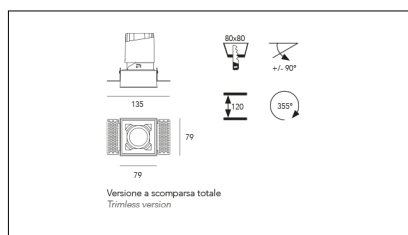

Codice Articolo	Articolo	Colore	Colore aggiuntivo	Emissione (°)	Temperatura Luce (°K)	Potenza (W)
215.0075.01.15.46	Boss 75 /15/3000-46#	Bianco (4)	Cromo (6)	15	3000	10
215.0075.01.38.46	Boss 75 /38/3000-46#	Bianco (4)	Cromo (6)	38	3000	10
215.0075.01.4000.15.46	Boss 75 /15/4000-46#	Bianco (4)	Cromo (6)	15	4000	10