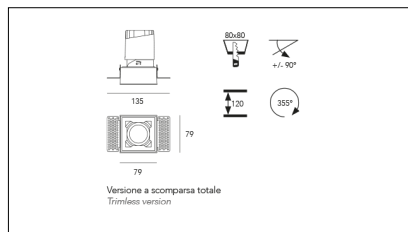

MACROLUX

Codice Articolo	Articolo	Colore	Colore aggiuntivo	Emissione (°)	Temperatura Luce (°K)	Potenza (W)
215.0075.01.15.44	Boss 75 /15/3000-44#	Bianco (4)	Bianco (4)	15	3000	10
215.0075.01.38.44	BOSS/38°-44 DALI	Bianco (4)	Bianco (4)	38	3000	10
215.0075.01.4000.15.44	Boss 75 /15/4000-44#	Bianco (4)	Bianco (4)	15	4000	10
215.0075.01.4000.24.44	Boss 75 /24/4000-44#	Bianco (4)	Bianco (4)	24	4000	10
215.0075.01.4000.38.44	BOSS/38°-44 4000°K DALI	Bianco (4)	Bianco (4)	38	4000	10
215.0075.01.44	BOSS/24°-44 DALI	Bianco (4)	Bianco (4)	24	3000	10
215.0075.15.44	Boss 75 /15/3000-44#	Bianco (4)	Bianco (4)	15	3000	10
215.0075.38.44	BOSS/38°-44	Bianco (4)	Bianco (4)	38	3000	10
215.0075.4000.15.44	Boss 75 /15/4000-44#	Bianco (4)	Bianco (4)	15	4000	10
215.0075.4000.38.44	Boss 75 /38/4000-44#	Bianco (4)	Bianco (4)	38	4000	10
215.0075.4000.44	Boss 75 /24/4000-44#	Bianco (4)	Bianco (4)	24	4000	10
215.0075.44	BOSS/24°-44	Bianco (4)	Bianco (4)	24	3000	10

Codice Articolo	Articolo	Colore	Colore aggiuntivo	Emissione (°)	Temperatura Luce (°K)	Potenza (W)
215.0075.01.4000.24.46	Boss 75 /24/4000-46#	Bianco (4)	Cromo (6)	24	4000	10
215.0075.01.4000.38.46	Boss 75 /38/4000-46#	Bianco (4)	Cromo (6)	38	4000	10
215.0075.01.46	BOSS/24°-46 DALI	Bianco (4)	Cromo (6)	24	3000	10
215.0075.15.46	Boss 75 /15/3000-46#	Bianco (4)	Cromo (6)	15	3000	10
215.0075.38.46	BOSS/38°-46	Bianco (4)	Cromo (6)	38	3000	10
215.0075.4000.15.46	Boss 75 /15/4000-46#	Bianco (4)	Cromo (6)	15	4000	10
215.0075.4000.38.46	Boss 75 /38/4000-46#	Bianco (4)	Cromo (6)	38	4000	10
215.0075.4000.46	Boss 75 /24/4000-46#	Bianco (4)	Cromo (6)	24	4000	10
215.0075.46	BOSS/24°-46	Bianco (4)	Cromo (6)	24	3000	10