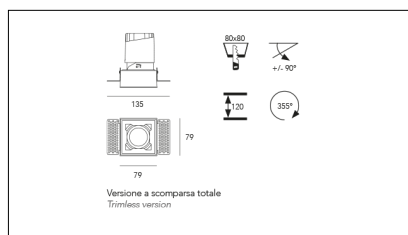

MACROLUX

| Codice Articolo | Articolo | Colore | Colore aggiuntivo | Emissione (°) | Temperatura Luce (°K) | Potenza (W) |
|------------------------|-------------------------|------------|-------------------|---------------|-----------------------|-------------|
| 215.0075.01.15.44 | Boss 75 /15/3000-44# | Bianco (4) | Bianco (4) | 15 | 3000 | 10 |
| 215.0075.01.38.44 | BOSS/38°-44 DALI | Bianco (4) | Bianco (4) | 38 | 3000 | 10 |
| 215.0075.01.4000.15.44 | Boss 75 /15/4000-44# | Bianco (4) | Bianco (4) | 15 | 4000 | 10 |
| 215.0075.01.4000.24.44 | Boss 75 /24/4000-44# | Bianco (4) | Bianco (4) | 24 | 4000 | 10 |
| 215.0075.01.4000.38.44 | BOSS/38°-44 4000°K DALI | Bianco (4) | Bianco (4) | 38 | 4000 | 10 |
| 215.0075.01.44 | BOSS/24°-44 DALI | Bianco (4) | Bianco (4) | 24 | 3000 | 10 |
| 215.0075.15.44 | Boss 75 /15/3000-44# | Bianco (4) | Bianco (4) | 15 | 3000 | 10 |
| 215.0075.38.44 | BOSS/38°-44 | Bianco (4) | Bianco (4) | 38 | 3000 | 10 |
| 215.0075.4000.15.44 | Boss 75 /15/4000-44# | Bianco (4) | Bianco (4) | 15 | 4000 | 10 |
| 215.0075.4000.38.44 | Boss 75 /38/4000-44# | Bianco (4) | Bianco (4) | 38 | 4000 | 10 |
| 215.0075.4000.44 | Boss 75 /24/4000-44# | Bianco (4) | Bianco (4) | 24 | 4000 | 10 |
| 215.0075.44 | BOSS/24°-44 | Bianco (4) | Bianco (4) | 24 | 3000 | 10 |