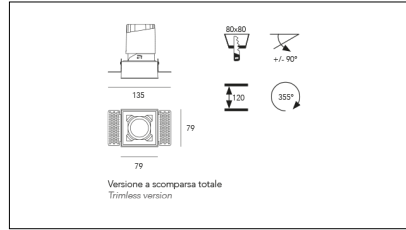

MACROLUX

Codice Articolo	Articolo	Colore	Colore aggiuntivo	Emissione (°)	Temperatura Luce (°K)	Potenza (W)
215.0075.01.15.44	Boss 75 /15/3000-44#	Bianco (4)	Bianco (4)	15	3000	10
215.0075.01.38.44	BOSS/38°-44 DALI	Bianco (4)	Bianco (4)	38	3000	10
215.0075.01.4000.15.44	Boss 75 /15/4000-44#	Bianco (4)	Bianco (4)	15	4000	10
215.0075.01.4000.24.44	Boss 75 /24/4000-44#	Bianco (4)	Bianco (4)	24	4000	10
215.0075.01.4000.38.44	BOSS/38°-44 4000°K DALI	Bianco (4)	Bianco (4)	38	4000	10
215.0075.01.44	BOSS/24°-44 DALI	Bianco (4)	Bianco (4)	24	3000	10
215.0075.15.44	Boss 75 /15/3000-44#	Bianco (4)	Bianco (4)	15	3000	10
215.0075.38.44	BOSS/38°-44	Bianco (4)	Bianco (4)	38	3000	10
215.0075.4000.15.44	Boss 75 /15/4000-44#	Bianco (4)	Bianco (4)	15	4000	10
215.0075.4000.38.44	Boss 75 /38/4000-44#	Bianco (4)	Bianco (4)	38	4000	10
215.0075.4000.44	Boss 75 /24/4000-44#	Bianco (4)	Bianco (4)	24	4000	10
215.0075.44	BOSS/24°-44	Bianco (4)	Bianco (4)	24	3000	10

Codice Articolo	Articolo	Colore	Colore aggiuntivo	Emissione (°)	Temperatura Luce (°K)	Potenza (W)
215.0075.01.4000.24.46	Boss 75 /24/4000-46#	Bianco (4)	Cromo (6)	24	4000	10
215.0075.01.4000.38.46	Boss 75 /38/4000-46#	Bianco (4)	Cromo (6)	38	4000	10
215.0075.01.46	BOSS/24°-46 DALI	Bianco (4)	Cromo (6)	24	3000	10
215.0075.15.46	Boss 75 /15/3000-46#	Bianco (4)	Cromo (6)	15	3000	10
215.0075.38.46	BOSS/38°-46	Bianco (4)	Cromo (6)	38	3000	10
215.0075.4000.15.46	Boss 75 /15/4000-46#	Bianco (4)	Cromo (6)	15	4000	10
215.0075.4000.38.46	Boss 75 /38/4000-46#	Bianco (4)	Cromo (6)	38	4000	10
215.0075.4000.46	Boss 75 /24/4000-46#	Bianco (4)	Cromo (6)	24	4000	10
215.0075.46	BOSS/24°-46	Bianco (4)	Cromo (6)	24	3000	10