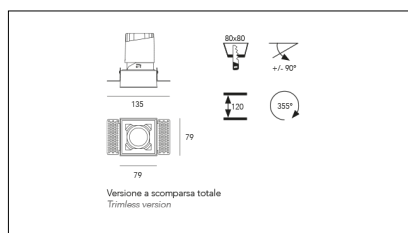

Codice Articolo	Articolo	Colore	Colore aggiuntivo	Emissione (°)	Temperatura Luce (°K)	Potenza (W)
215.0075.01.15.46	Boss 75 /15/3000-46#	Bianco (4)	Cromo (6)	15	3000	10
215.0075.01.38.46	Boss 75 /38/3000-46#	Bianco (4)	Cromo (6)	38	3000	10
215.0075.01.4000.15.46	Boss 75 /15/4000-46#	Bianco (4)	Cromo (6)	15	4000	10