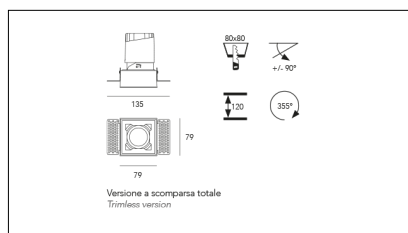

MACROLUX

Codice Articolo	Articolo	Colore	Colore aggiuntivo	Emissione (°)	Temperatura Luce (°K)	Potenza (W)
215.0075.01.15.44	Boss 75 /15/3000-44#	Bianco (4)	Bianco (4)	15	3000	10
215.0075.01.38.44	BOSS/38°-44 DALI	Bianco (4)	Bianco (4)	38	3000	10
215.0075.01.4000.15.44	Boss 75 /15/4000-44#	Bianco (4)	Bianco (4)	15	4000	10
215.0075.01.4000.24.44	Boss 75 /24/4000-44#	Bianco (4)	Bianco (4)	24	4000	10
215.0075.01.4000.38.44	BOSS/38°-44 4000°K DALI	Bianco (4)	Bianco (4)	38	4000	10
215.0075.01.44	BOSS/24°-44 DALI	Bianco (4)	Bianco (4)	24	3000	10
215.0075.15.44	Boss 75 /15/3000-44#	Bianco (4)	Bianco (4)	15	3000	10
215.0075.38.44	BOSS/38°-44	Bianco (4)	Bianco (4)	38	3000	10
215.0075.4000.15.44	Boss 75 /15/4000-44#	Bianco (4)	Bianco (4)	15	4000	10
215.0075.4000.38.44	Boss 75 /38/4000-44#	Bianco (4)	Bianco (4)	38	4000	10
215.0075.4000.44	Boss 75 /24/4000-44#	Bianco (4)	Bianco (4)	24	4000	10
215.0075.44	BOSS/24°-44	Bianco (4)	Bianco (4)	24	3000	10

Codice Articolo	Articolo	Colore	Colore aggiuntivo	Emissione (°)	Temperatura Luce (°K)	Potenza (W)
215.0075.01.4000.24.46	Boss 75 /24/4000-46#	Bianco (4)	Cromo (6)	24	4000	10
215.0075.01.4000.38.46	Boss 75 /38/4000-46#	Bianco (4)	Cromo (6)	38	4000	10
215.0075.01.46	BOSS/24°-46 DALI	Bianco (4)	Cromo (6)	24	3000	10
215.0075.15.46	Boss 75 /15/3000-46#	Bianco (4)	Cromo (6)	15	3000	10
215.0075.38.46	BOSS/38°-46	Bianco (4)	Cromo (6)	38	3000	10
215.0075.4000.15.46	Boss 75 /15/4000-46#	Bianco (4)	Cromo (6)	15	4000	10
215.0075.4000.38.46	Boss 75 /38/4000-46#	Bianco (4)	Cromo (6)	38	4000	10
215.0075.4000.46	Boss 75 /24/4000-46#	Bianco (4)	Cromo (6)	24	4000	10
215.0075.46	BOSS/24°-46	Bianco (4)	Cromo (6)	24	3000	10