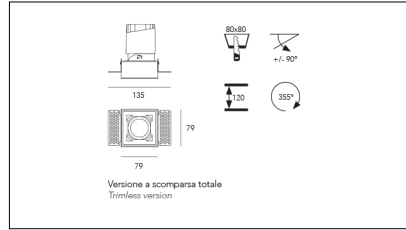

Codice Articolo	Articolo	Colore	Colore aggiuntivo	Emissione (°)	Temperatura Luce (°K)	Potenza (W)
215.0075.01.4000.24.46	Boss 75 /24/4000-46#	Bianco (4)	Cromo (6)	24	4000	10
215.0075.01.4000.38.46	Boss 75 /38/4000-46#	Bianco (4)	Cromo (6)	38	4000	10
215.0075.01.46	BOSS/24°-46 DALI	Bianco (4)	Cromo (6)	24	3000	10
215.0075.15.46	Boss 75 /15/3000-46#	Bianco (4)	Cromo (6)	15	3000	10
215.0075.38.46	BOSS/38°-46	Bianco (4)	Cromo (6)	38	3000	10
215.0075.4000.15.46	Boss 75 /15/4000-46#	Bianco (4)	Cromo (6)	15	4000	10
215.0075.4000.38.46	Boss 75 /38/4000-46#	Bianco (4)	Cromo (6)	38	4000	10
215.0075.4000.46	Boss 75 /24/4000-46#	Bianco (4)	Cromo (6)	24	4000	10
215.0075.46	BOSS/24°-46	Bianco (4)	Cromo (6)	24	3000	10

Codice Articolo	Articolo	Colore	Colore aggiuntivo	Emissione (°)	Temperatura Luce (°K)	Potenza (W)
215.0075.01.15.495	Boss 75 /15/3000-495#	Bianco (4)	Bronzo (95)	15	3000	10
215.0075.01.38.495	Boss 75 /38/3000-495#	Bianco (4)	Bronzo (95)	38	3000	10
215.0075.01.4000.15.495	Boss 75 /15/4000-495#	Bianco (4)	Bronzo (95)	15	4000	10
215.0075.01.4000.24.495	Boss 75 /24/4000-495#	Bianco (4)	Bronzo (95)	24	4000	10
215.0075.01.4000.38.495	Boss 75 /38/4000-495#	Bianco (4)	Bronzo (95)	38	4000	10
215.0075.01.495	BOSS/24°-495 DALI	Bianco (4)	Bronzo (95)	24	3000	10
215.0075.15.495	Boss 75 /15/3000-495#	Bianco (4)	Bronzo (95)	15	3000	10
215.0075.38.495	Boss 75 /38/3000-495#	Bianco (4)	Bronzo (95)	38	3000	10
215.0075.4000.15.495	Boss 75 /15/4000-495#	Bianco (4)	Bronzo (95)	15	4000	10
215.0075.4000.38.495	Boss 75 /38/4000-495#	Bianco (4)	Bronzo (95)	38	4000	10
215.0075.4000.495	Boss 75 /24/4000-495#	Bianco (4)	Bronzo (95)	24	4000	10
215.0075.495	BOSS/24°-495	Bianco (4)	Bronzo (95)	24	3000	10