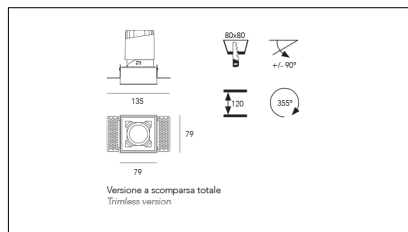

MACROLUX

| Codice Articolo | Articolo | Colore | Colore aggiuntivo | Emissione (°) | Temperatura Luce (°K) | Potenza (W) |
|------------------------|-------------------------|------------|-------------------|---------------|-----------------------|-------------|
| 215.0075.01.15.44 | Boss 75 /15/3000-44# | Bianco (4) | Bianco (4) | 15 | 3000 | 10 |
| 215.0075.01.38.44 | BOSS/38°-44 DALI | Bianco (4) | Bianco (4) | 38 | 3000 | 10 |
| 215.0075.01.4000.15.44 | Boss 75 /15/4000-44# | Bianco (4) | Bianco (4) | 15 | 4000 | 10 |
| 215.0075.01.4000.24.44 | Boss 75 /24/4000-44# | Bianco (4) | Bianco (4) | 24 | 4000 | 10 |
| 215.0075.01.4000.38.44 | BOSS/38°-44 4000°K DALI | Bianco (4) | Bianco (4) | 38 | 4000 | 10 |
| 215.0075.01.44 | BOSS/24°-44 DALI | Bianco (4) | Bianco (4) | 24 | 3000 | 10 |
| 215.0075.15.44 | Boss 75 /15/3000-44# | Bianco (4) | Bianco (4) | 15 | 3000 | 10 |
| 215.0075.38.44 | BOSS/38°-44 | Bianco (4) | Bianco (4) | 38 | 3000 | 10 |
| 215.0075.4000.15.44 | Boss 75 /15/4000-44# | Bianco (4) | Bianco (4) | 15 | 4000 | 10 |
| 215.0075.4000.38.44 | Boss 75 /38/4000-44# | Bianco (4) | Bianco (4) | 38 | 4000 | 10 |
| 215.0075.4000.44 | Boss 75 /24/4000-44# | Bianco (4) | Bianco (4) | 24 | 4000 | 10 |
| 215.0075.44 | BOSS/24°-44 | Bianco (4) | Bianco (4) | 24 | 3000 | 10 |