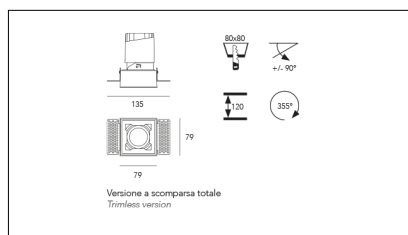

MACROLUX

Codice Articolo	Articolo	Colore	Colore aggiuntivo	Emissione (°)	Temperatura Luce (°K)	Potenza (W)
215.0075.01.15.44	Boss 75 /15/3000-44#	Bianco (4)	Bianco (4)	15	3000	10
215.0075.01.38.44	BOSS/38°-44 DALI	Bianco (4)	Bianco (4)	38	3000	10
215.0075.01.4000.15.44	Boss 75 /15/4000-44#	Bianco (4)	Bianco (4)	15	4000	10
215.0075.01.4000.24.44	Boss 75 /24/4000-44#	Bianco (4)	Bianco (4)	24	4000	10
215.0075.01.4000.38.44	BOSS/38°-44 4000°K DALI	Bianco (4)	Bianco (4)	38	4000	10
215.0075.01.44	BOSS/24°-44 DALI	Bianco (4)	Bianco (4)	24	3000	10
215.0075.15.44	Boss 75 /15/3000-44#	Bianco (4)	Bianco (4)	15	3000	10
215.0075.38.44	BOSS/38°-44	Bianco (4)	Bianco (4)	38	3000	10
215.0075.4000.15.44	Boss 75 /15/4000-44#	Bianco (4)	Bianco (4)	15	4000	10
215.0075.4000.38.44	Boss 75 /38/4000-44#	Bianco (4)	Bianco (4)	38	4000	10
215.0075.4000.44	Boss 75 /24/4000-44#	Bianco (4)	Bianco (4)	24	4000	10
215.0075.44	BOSS/24°-44	Bianco (4)	Bianco (4)	24	3000	10

Codice Articolo	Articolo	Colore	Colore aggiuntivo	Emissione (°)	Temperatura Luce (°K)	Potenza (W)
215.0075.01.4000.24.46	Boss 75 /24/4000-46#	Bianco (4)	Cromo (6)	24	4000	10
215.0075.01.4000.38.46	Boss 75 /38/4000-46#	Bianco (4)	Cromo (6)	38	4000	10
215.0075.01.46	BOSS/24°-46 DALI	Bianco (4)	Cromo (6)	24	3000	10
215.0075.15.46	Boss 75 /15/3000-46#	Bianco (4)	Cromo (6)	15	3000	10
215.0075.38.46	BOSS/38°-46	Bianco (4)	Cromo (6)	38	3000	10
215.0075.4000.15.46	Boss 75 /15/4000-46#	Bianco (4)	Cromo (6)	15	4000	10
215.0075.4000.38.46	Boss 75 /38/4000-46#	Bianco (4)	Cromo (6)	38	4000	10
215.0075.4000.46	Boss 75 /24/4000-46#	Bianco (4)	Cromo (6)	24	4000	10
215.0075.46	BOSS/24°-46	Bianco (4)	Cromo (6)	24	3000	10