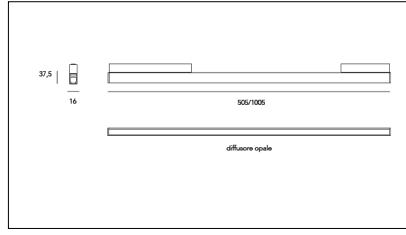

MACROLUX

Article code	Article	Colour	Length (mm)	Light Temperature (°K)	Watt (W)
411.0648.1000.01.2700.92	*MINILINE/1000/DALI-92 2700°K	Black (92)	1005	2700	24,6
411.0648.1000.01.92	MINILINE/1000/DALI-92	Black (92)	1005	3000	24,6
411.0648.1000.2700.92	*MINILINE/1000-92 2700°K	Black (92)	1005	2700	24,6
411.0648.1000.92	MINILINE/1000-92	Black (92)	1005	3000	24,6
411.0648.500.01.2700.92	MINILINE/500/DALI-92 2700°K	Black (92)	505	2700	12,3
411.0648.500.01.92	MINILINE/500-92 DALI	Black (92)	505	3000	12,3
411.0648.500.2700.92	MINILINE/500-92 2700°K	Black (92)	505	2700	12,3
411.0648.500.92	MINILINE/500-92	Black (92)	505	3000	12,3

Article code	Article	Colour	Light Temperature (°K)	Length (mm)	Watt (W)
411.0648.1000.01.2700.94	MINILINE/1000/DALI-94 2700°K	White (94)	2700	1005	24,6
411.0648.1000.01.94	MINILINE/1000/DALI-94	White (94)	3000	1005	24,6
411.0648.1000.2700.94	*MINILINE/1000-92 2700°K	White (94)	2700	1005	24,6
411.0648.1000.94	MINILINE/1000-94	White (94)	3000	1005	24,6
411.0648.500.01.2700.94	*MINILINE/500-94 2700°K DALI	White (94)	2700	505	12,3
411.0648.500.01.94	MINILINE/500-94 DALI	White (94)	3000	505	12,3
411.0648.500.2700.94	*MINILINE/500-94 2700°K	White (94)	2700	505	12,3
411.0648.500.94	MINILINE/500-94	White (94)	3000	505	12,3