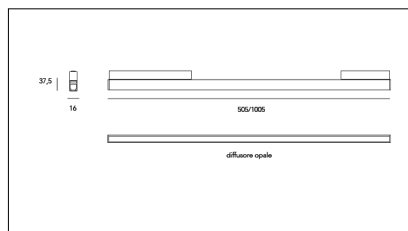

MACROLUX

Article code	Article	Colour	Length (mm)	Light Temperature (°K)	Watt (W)
411.0648.1000.01.2700.92	MINILINE/1000/2700°K-92 DALI	Black (92)	1005	2700	24,6
411.0648.1000.01.92	MINILINE/1000/3000°K-92 DALI	Black (92)	1005	3000	24,6
411.0648.1000.2700.92	*MINILINE/1000/2700°K-92	Black (92)	1005	2700	24,6
411.0648.1000.92	MINILINE/1000/3000°K-92	Black (92)	1005	3000	24,6
411.0648.500.01.2700.92	MINILINE/500/2700°K-92 DALI	Black (92)	505	2700	12,3
411.0648.500.01.92	MINILINE/500/3000°K-92 DALI	Black (92)	505	3000	12,3
411.0648.500.2700.92	MINILINE/500/2700°K-92	Black (92)	505	2700	12,3
411.0648.500.92	MINILINE/500/3000°K-92	Black (92)	505	3000	12,3

Article code	Article	Colour	Light Temperature (°K)	Length (mm)	Watt (W)
411.0648.1000.01.2700.94	MINILINE/1000/2700°K-94 DALI	White (94)	2700	1005	24,6
411.0648.1000.01.94	MINILINE/1000/3000°K-94 DALI	White (94)	3000	1005	24,6
411.0648.1000.2700.94	MINILINE/1000/2700°K-94	White (94)	2700	1005	24,6
411.0648.1000.94	MINILINE/1000/3000°K-94	White (94)	3000	1005	24,6
411.0648.500.01.2700.94	*MINILINE/500/2700°K-94 DALI	White (94)	2700	505	12,3
411.0648.500.01.94	MINILINE/500/3000°K-94 DALI	White (94)	3000	505	12,3
411.0648.500.2700.94	*MINILINE/500/2700°K-94	White (94)	2700	505	12,3
411.0648.500.94	MINILINE/500/3000°K-94	White (94)	3000	505	12,3