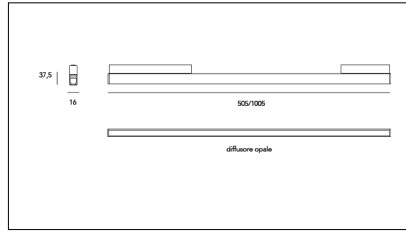

MACROLUX

Article code	Article	Colour	Length (mm)	Light Temperature (°K)	Watt (W)
411.0648.1000.01.2700.92	MINILINE/1000/2700°K-92 DALI	Black (92)	1005	2700	24,6
411.0648.1000.01.92	MINILINE/1000/3000°K-92 DALI	Black (92)	1005	3000	24,6
411.0648.1000.2700.92	*MINILINE/1000/2700°K-92	Black (92)	1005	2700	24,6
411.0648.1000.92	MINILINE/1000/3000°K-92	Black (92)	1005	3000	24,6
411.0648.500.01.2700.92	MINILINE/500/2700°K-92 DALI	Black (92)	505	2700	12,3
411.0648.500.01.92	MINILINE/500/3000°K-92 DALI	Black (92)	505	3000	12,3
411.0648.500.2700.92	MINILINE/500/2700°K-92	Black (92)	505	2700	12,3
411.0648.500.92	MINILINE/500/3000°K-92	Black (92)	505	3000	12,3

Article code	Article	Colour	Light Temperature (°K)	Length (mm)	Watt (W)
411.0648.1000.01.2700.94	MINILINE/1000/2700°K-94 DALI	White (94)	2700	1005	24,6
411.0648.1000.01.94	MINILINE/1000/3000°K-94 DALI	White (94)	3000	1005	24,6
411.0648.1000.2700.94	MINILINE/1000/2700°K-94	White (94)	2700	1005	24,6
411.0648.1000.94	MINILINE/1000/3000°K-94	White (94)	3000	1005	24,6
411.0648.500.01.2700.94	*MINILINE/500/2700°K-94 DALI	White (94)	2700	505	12,3
411.0648.500.01.94	MINILINE/500/3000°K-94 DALI	White (94)	3000	505	12,3
411.0648.500.2700.94	*MINILINE/500/2700°K-94	White (94)	2700	505	12,3
411.0648.500.94	MINILINE/500/3000°K-94	White (94)	3000	505	12,3