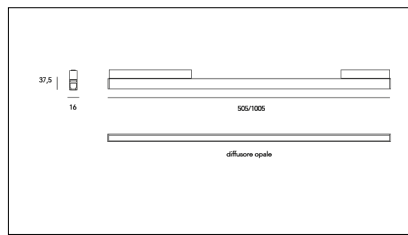

MACROLUX

Article code	Article	Colour	Length (mm)	Light Temperature (°K)	Watt (W)
411.0648.1000.01.2700.92	MINILINE/1000/2700°K-92 DALI	Black (92)	1005	2700	24,6
411.0648.1000.01.92	MINILINE/1000/3000°K-92 DALI	Black (92)	1005	3000	24,6
411.0648.1000.2700.92	*MINILINE/1000/2700°K-92	Black (92)	1005	2700	24,6
411.0648.1000.92	MINILINE/1000/3000°K-92	Black (92)	1005	3000	24,6
411.0648.500.01.2700.92	MINILINE/500/2700°K-92 DALI	Black (92)	505	2700	12,3
411.0648.500.01.92	MINILINE/500/3000°K-92 DALI	Black (92)	505	3000	12,3
411.0648.500.2700.92	MINILINE/500/2700°K-92	Black (92)	505	2700	12,3
411.0648.500.92	MINILINE/500/3000°K-92	Black (92)	505	3000	12,3

Article code	Article	Colour	Light Temperature (°K)	Length (mm)	Watt (W)
411.0648.1000.01.2700.94	MINILINE/1000/2700°K-94 DALI	White (94)	2700	1005	24,6
411.0648.1000.01.94	MINILINE/1000/3000°K-94 DALI	White (94)	3000	1005	24,6
411.0648.1000.2700.94	MINILINE/1000/2700°K-94	White (94)	2700	1005	24,6
411.0648.1000.94	MINILINE/1000/3000°K-94	White (94)	3000	1005	24,6
411.0648.500.01.2700.94	*MINILINE/500/2700°K-94 DALI	White (94)	2700	505	12,3
411.0648.500.01.94	MINILINE/500/3000°K-94 DALI	White (94)	3000	505	12,3
411.0648.500.2700.94	*MINILINE/500/2700°K-94	White (94)	2700	505	12,3
411.0648.500.94	MINILINE/500/3000°K-94	White (94)	3000	505	12,3