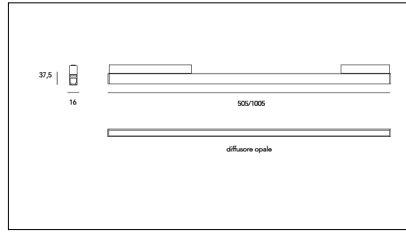

MACROLUX

Article code	Article	Colour	Length (mm)	Light Temperature (°K)	Watt (W)
411.0648.1000.01.2700.92	*MINILINE/1000/DALI-92 2700°K	Black (92)	1005	2700	24,6
411.0648.1000.01.92	MINILINE/1000/DALI-92	Black (92)	1005	3000	24,6
411.0648.1000.2700.92	*MINILINE/1000-92 2700°K	Black (92)	1005	2700	24,6
411.0648.1000.92	MINILINE/1000-92	Black (92)	1005	3000	24,6
411.0648.500.01.2700.92	MINILINE/500/DALI-92 2700°K	Black (92)	505	2700	12,3
411.0648.500.01.92	MINILINE/500-92 DALI	Black (92)	505	3000	12,3
411.0648.500.2700.92	MINILINE/500-92 2700°K	Black (92)	505	2700	12,3
411.0648.500.92	MINILINE/500-92	Black (92)	505	3000	12,3

Article code	Article	Colour	Light Temperature (°K)	Length (mm)	Watt (W)
411.0648.1000.01.2700.94	MINILINE/1000/DALI-94 2700°K	White (94)	2700	1005	24,6
411.0648.1000.01.94	MINILINE/1000/DALI-94	White (94)	3000	1005	24,6
411.0648.1000.2700.94	*MINILINE/1000-92 2700°K	White (94)	2700	1005	24,6
411.0648.1000.94	MINILINE/1000-94	White (94)	3000	1005	24,6
411.0648.500.01.2700.94	*MINILINE/500-94 2700°K DALI	White (94)	2700	505	12,3
411.0648.500.01.94	MINILINE/500-94 DALI	White (94)	3000	505	12,3
411.0648.500.2700.94	*MINILINE/500-94 2700°K	White (94)	2700	505	12,3
411.0648.500.94	MINILINE/500-94	White (94)	3000	505	12,3