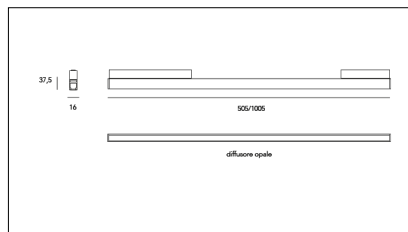

MACROLUX

Article code	Article	Colour	Length (mm)	Light Temperature (°K)	Watt (W)
411.0648.1000.01.2700.92	MINILINE/1000/2700°K-92 DALI	Black (92)	1005	2700	24,6
411.0648.1000.01.92	MINILINE/1000/3000°K-92 DALI	Black (92)	1005	3000	24,6
411.0648.1000.2700.92	*MINILINE/1000/2700°K-92	Black (92)	1005	2700	24,6
411.0648.1000.92	MINILINE/1000/3000°K-92	Black (92)	1005	3000	24,6
411.0648.500.01.2700.92	MINILINE/500/2700°K-92 DALI	Black (92)	505	2700	12,3
411.0648.500.01.92	MINILINE/500/3000°K-92 DALI	Black (92)	505	3000	12,3
411.0648.500.2700.92	MINILINE/500/2700°K-92	Black (92)	505	2700	12,3
411.0648.500.92	MINILINE/500/3000°K-92	Black (92)	505	3000	12,3

Article code	Article	Colour	Light Temperature (°K)	Length (mm)	Watt (W)
411.0648.1000.01.2700.94	MINILINE/1000/2700°K-94 DALI	White (94)	2700	1005	24,6
411.0648.1000.01.94	MINILINE/1000/3000°K-94 DALI	White (94)	3000	1005	24,6
411.0648.1000.2700.94	MINILINE/1000/2700°K-94	White (94)	2700	1005	24,6
411.0648.1000.94	MINILINE/1000/3000°K-94	White (94)	3000	1005	24,6
411.0648.500.01.2700.94	*MINILINE/500/2700°K-94 DALI	White (94)	2700	505	12,3
411.0648.500.01.94	MINILINE/500/3000°K-94 DALI	White (94)	3000	505	12,3
411.0648.500.2700.94	*MINILINE/500/2700°K-94	White (94)	2700	505	12,3
411.0648.500.94	MINILINE/500/3000°K-94	White (94)	3000	505	12,3