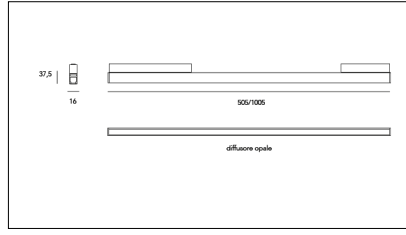

MACROLUX

Article code	Article	Colour	Length (mm)	Light Temperature (°K)	Watt (W)
411.0648.1000.01.2700.92	MINILINE/1000/2700°K-92 DALI	Black (92)	1005	2700	24,6
411.0648.1000.01.92	MINILINE/1000/3000°K-92 DALI	Black (92)	1005	3000	24,6
411.0648.1000.2700.92	*MINILINE/1000/2700°K-92	Black (92)	1005	2700	24,6
411.0648.1000.92	MINILINE/1000/3000°K-92	Black (92)	1005	3000	24,6
411.0648.500.01.2700.92	MINILINE/500/2700°K-92 DALI	Black (92)	505	2700	12,3
411.0648.500.01.92	MINILINE/500/3000°K-92 DALI	Black (92)	505	3000	12,3
411.0648.500.2700.92	MINILINE/500/2700°K-92	Black (92)	505	2700	12,3
411.0648.500.92	MINILINE/500/3000°K-92	Black (92)	505	3000	12,3

Article code	Article	Colour	Light Temperature (°K)	Length (mm)	Watt (W)
411.0648.1000.01.2700.94	MINILINE/1000/2700°K-94 DALI	White (94)	2700	1005	24,6
411.0648.1000.01.94	MINILINE/1000/3000°K-94 DALI	White (94)	3000	1005	24,6
411.0648.1000.2700.94	MINILINE/1000/2700°K-94	White (94)	2700	1005	24,6
411.0648.1000.94	MINILINE/1000/3000°K-94	White (94)	3000	1005	24,6
411.0648.500.01.2700.94	*MINILINE/500/2700°K-94 DALI	White (94)	2700	505	12,3
411.0648.500.01.94	MINILINE/500/3000°K-94 DALI	White (94)	3000	505	12,3
411.0648.500.2700.94	*MINILINE/500/2700°K-94	White (94)	2700	505	12,3
411.0648.500.94	MINILINE/500/3000°K-94	White (94)	3000	505	12,3