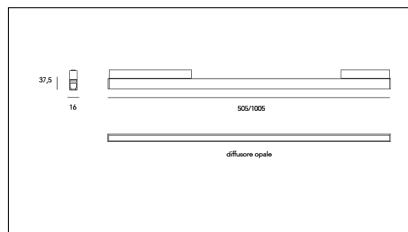

MACROLUX

Codice Articolo	Articolo	Colore	Lunghezza (mm)	Temperatura Luce (°K)	Potenza (W)
411.0648.1000.01.2700.92	MINILINE/1000/2700°K-92 DALI	Nero (92)	1005	2700	24,6
411.0648.1000.01.92	MINILINE/1000/3000°K-92 DALI	Nero (92)	1005	3000	24,6
411.0648.1000.2700.92	*MINILINE/1000/2700°K-92	Nero (92)	1005	2700	24,6
411.0648.1000.92	MINILINE/1000/3000°K-92	Nero (92)	1005	3000	24,6
411.0648.500.01.2700.92	MINILINE/500/2700°K-92 DALI	Nero (92)	505	2700	12,3
411.0648.500.01.92	MINILINE/500/3000°K-92 DALI	Nero (92)	505	3000	12,3
411.0648.500.2700.92	MINILINE/500/2700°K-92	Nero (92)	505	2700	12,3
411.0648.500.92	MINILINE/500/3000°K-92	Nero (92)	505	3000	12,3

Codice Articolo	Articolo	Colore	Temperatura Luce (°K)	Lunghezza (mm)	Potenza (W)
411.0648.1000.01.2700.94	MINILINE/1000/2700°K-94 DALI	Bianco (94)	2700	1005	24,6
411.0648.1000.01.94	MINILINE/1000/3000°K-94 DALI	Bianco (94)	3000	1005	24,6
411.0648.1000.2700.94	*MINILINE/1000/2700°K-92	Bianco (94)	2700	1005	24,6
411.0648.1000.94	MINILINE/1000/3000°K-94	Bianco (94)	3000	1005	24,6
411.0648.500.01.2700.94	*MINILINE/500/2700°K-94 DALI	Bianco (94)	2700	505	12,3
411.0648.500.01.94	MINILINE/500/3000°K-94 DALI	Bianco (94)	3000	505	12,3
411.0648.500.2700.94	*MINILINE/500/2700°K-94	Bianco (94)	2700	505	12,3
411.0648.500.94	MINILINE/500/3000°K-94	Bianco (94)	3000	505	12,3