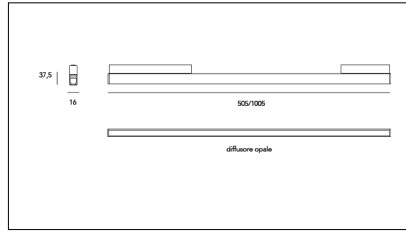

MACROLUX

Codice Articolo	Articolo	Colore	Lunghezza (mm)	Temperatura Luce (°K)	Potenza (W)
411.0648.1000.01.2700.92	MINILINE/1000/2700°K-92 DALI	Nero (92)	1005	2700	24,6
411.0648.1000.01.92	MINILINE/1000/3000°K-92 DALI	Nero (92)	1005	3000	24,6
411.0648.1000.2700.92	*MINILINE/1000/2700°K-92	Nero (92)	1005	2700	24,6
411.0648.1000.92	MINILINE/1000/3000°K-92	Nero (92)	1005	3000	24,6
411.0648.500.01.2700.92	MINILINE/500/2700°K-92 DALI	Nero (92)	505	2700	12,3
411.0648.500.01.92	MINILINE/500/3000°K-92 DALI	Nero (92)	505	3000	12,3
411.0648.500.2700.92	MINILINE/500/2700°K-92	Nero (92)	505	2700	12,3
411.0648.500.92	MINILINE/500/3000°K-92	Nero (92)	505	3000	12,3

Codice Articolo	Articolo	Colore	Temperatura Luce (°K)	Lunghezza (mm)	Potenza (W)
411.0648.1000.01.2700.94	MINILINE/1000/2700°K-94 DALI	Bianco (94)	2700	1005	24,6
411.0648.1000.01.94	MINILINE/1000/3000°K-94 DALI	Bianco (94)	3000	1005	24,6
411.0648.1000.2700.94	MINILINE/1000/2700°K-94	Bianco (94)	2700	1005	24,6
411.0648.1000.94	MINILINE/1000/3000°K-94	Bianco (94)	3000	1005	24,6
411.0648.500.01.2700.94	*MINILINE/500/2700°K-94 DALI	Bianco (94)	2700	505	12,3
411.0648.500.01.94	MINILINE/500/3000°K-94 DALI	Bianco (94)	3000	505	12,3
411.0648.500.2700.94	*MINILINE/500/2700°K-94	Bianco (94)	2700	505	12,3
411.0648.500.94	MINILINE/500/3000°K-94	Bianco (94)	3000	505	12,3