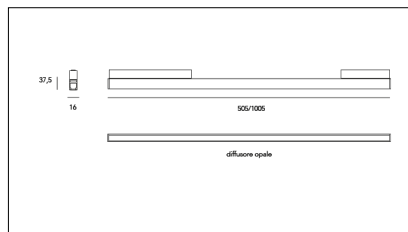

# MACROLUX

Codice Articolo	Articolo	Colore	Lunghezza (mm)	Temperatura Luce (°K)	Potenza (W)
411.0648.1000.01.2700.92	MINILINE/1000/2700°K-92 DALI	Nero (92)	1005	2700	24,6
411.0648.1000.01.92	MINILINE/1000/3000°K-92 DALI	Nero (92)	1005	3000	24,6
411.0648.1000.2700.92	*MINILINE/1000/2700°K-92	Nero (92)	1005	2700	24,6
411.0648.1000.92	MINILINE/1000/3000°K-92	Nero (92)	1005	3000	24,6
411.0648.500.01.2700.92	MINILINE/500/2700°K-92 DALI	Nero (92)	505	2700	12,3
411.0648.500.01.92	MINILINE/500/3000°K-92 DALI	Nero (92)	505	3000	12,3
411.0648.500.2700.92	MINILINE/500/2700°K-92	Nero (92)	505	2700	12,3
411.0648.500.92	MINILINE/500/3000°K-92	Nero (92)	505	3000	12,3

Codice Articolo	Articolo	Colore	Temperatura Luce (°K)	Lunghezza (mm)	Potenza (W)
411.0648.1000.01.2700.94	MINILINE/1000/2700°K-94 DALI	Bianco (94)	2700	1005	24,6
411.0648.1000.01.94	MINILINE/1000/3000°K-94 DALI	Bianco (94)	3000	1005	24,6
411.0648.1000.2700.94	MINILINE/1000/2700°K-94	Bianco (94)	2700	1005	24,6
411.0648.1000.94	MINILINE/1000/3000°K-94	Bianco (94)	3000	1005	24,6
411.0648.500.01.2700.94	*MINILINE/500/2700°K-94 DALI	Bianco (94)	2700	505	12,3
411.0648.500.01.94	MINILINE/500/3000°K-94 DALI	Bianco (94)	3000	505	12,3
411.0648.500.2700.94	*MINILINE/500/2700°K-94	Bianco (94)	2700	505	12,3
411.0648.500.94	MINILINE/500/3000°K-94	Bianco (94)	3000	505	12,3