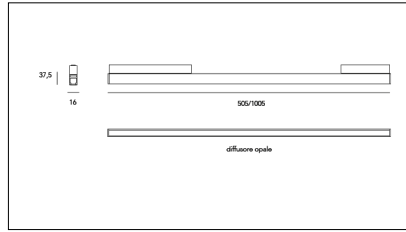

MACROLUX

Codice Articolo	Articolo	Colore	Lunghezza (mm)	Temperatura Luce (°K)	Potenza (W)
411.0648.1000.01.2700.92	*MINILINE/1000/DALI-92 2700°K	Nero (92)	1005	2700	24,6
411.0648.1000.01.92	MINILINE/1000/DALI-92	Nero (92)	1005	3000	24,6
411.0648.1000.2700.92	*MINILINE/1000-92 2700°K	Nero (92)	1005	2700	24,6
411.0648.1000.92	MINILINE/1000-92	Nero (92)	1005	3000	24,6
411.0648.500.01.2700.92	MINILINE/500/DALI-92 2700°K	Nero (92)	505	2700	12,3
411.0648.500.01.92	MINILINE/500-92 DALI	Nero (92)	505	3000	12,3
411.0648.500.2700.92	MINILINE/500-92 2700°K	Nero (92)	505	2700	12,3
411.0648.500.92	MINILINE/500-92	Nero (92)	505	3000	12,3

Codice Articolo	Articolo	Colore	Temperatura Luce (°K)	Lunghezza (mm)	Potenza (W)
411.0648.1000.01.2700.94	MINILINE/1000/DALI-94 2700°K	Bianco (94)	2700	1005	24,6
411.0648.1000.01.94	MINILINE/1000/DALI-94	Bianco (94)	3000	1005	24,6
411.0648.1000.2700.94	*MINILINE/1000-92 2700°K	Bianco (94)	2700	1005	24,6
411.0648.1000.94	MINILINE/1000-94	Bianco (94)	3000	1005	24,6
411.0648.500.01.2700.94	*MINILINE/500-94 2700°K DALI	Bianco (94)	2700	505	12,3
411.0648.500.01.94	MINILINE/500-94 DALI	Bianco (94)	3000	505	12,3
411.0648.500.2700.94	*MINILINE/500-94 2700°K	Bianco (94)	2700	505	12,3
411.0648.500.94	MINILINE/500-94	Bianco (94)	3000	505	12,3