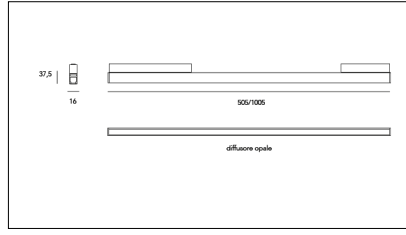

# MACROLUX

Codice Articolo	Articolo	Colore	Lunghezza (mm)	Temperatura Luce (°K)	Potenza (W)
411.0648.1000.01.2700.92	MINILINE/1000/2700°K-92 DALI	Nero (92)	1005	2700	24,6
411.0648.1000.01.92	MINILINE/1000/3000°K-92 DALI	Nero (92)	1005	3000	24,6
411.0648.1000.2700.92	*MINILINE/1000/2700°K-92	Nero (92)	1005	2700	24,6
411.0648.1000.92	MINILINE/1000/3000°K-92	Nero (92)	1005	3000	24,6
411.0648.500.01.2700.92	MINILINE/500/2700°K-92 DALI	Nero (92)	505	2700	12,3
411.0648.500.01.92	MINILINE/500/3000°K-92 DALI	Nero (92)	505	3000	12,3
411.0648.500.2700.92	MINILINE/500/2700°K-92	Nero (92)	505	2700	12,3
411.0648.500.92	MINILINE/500/3000°K-92	Nero (92)	505	3000	12,3

Codice Articolo	Articolo	Colore	Temperatura Luce (°K)	Lunghezza (mm)	Potenza (W)
411.0648.1000.01.2700.94	MINILINE/1000/2700°K-94 DALI	Bianco (94)	2700	1005	24,6
411.0648.1000.01.94	MINILINE/1000/3000°K-94 DALI	Bianco (94)	3000	1005	24,6
411.0648.1000.2700.94	MINILINE/1000/2700°K-94	Bianco (94)	2700	1005	24,6
411.0648.1000.94	MINILINE/1000/3000°K-94	Bianco (94)	3000	1005	24,6
411.0648.500.01.2700.94	*MINILINE/500/2700°K-94 DALI	Bianco (94)	2700	505	12,3
411.0648.500.01.94	MINILINE/500/3000°K-94 DALI	Bianco (94)	3000	505	12,3
411.0648.500.2700.94	*MINILINE/500/2700°K-94	Bianco (94)	2700	505	12,3
411.0648.500.94	MINILINE/500/3000°K-94	Bianco (94)	3000	505	12,3