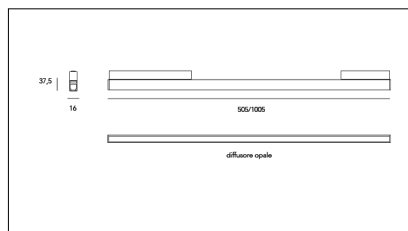

# MACROLUX

Codice Articolo	Articolo	Colore	Lunghezza (mm)	Temperatura Luce (°K)	Potenza (W)
411.0648.1000.01.2700.92	MINILINE/1000/2700°K-92 DALI	Nero (92)	1005	2700	24,6
411.0648.1000.01.92	MINILINE/1000/3000°K-92 DALI	Nero (92)	1005	3000	24,6
411.0648.1000.2700.92	*MINILINE/1000/2700°K-92	Nero (92)	1005	2700	24,6
411.0648.1000.92	MINILINE/1000/3000°K-92	Nero (92)	1005	3000	24,6
411.0648.500.01.2700.92	MINILINE/500/2700°K-92 DALI	Nero (92)	505	2700	12,3
411.0648.500.01.92	MINILINE/500/3000°K-92 DALI	Nero (92)	505	3000	12,3
411.0648.500.2700.92	MINILINE/500/2700°K-92	Nero (92)	505	2700	12,3
411.0648.500.92	MINILINE/500/3000°K-92	Nero (92)	505	3000	12,3

Codice Articolo	Articolo	Colore	Temperatura Luce (°K)	Lunghezza (mm)	Potenza (W)
411.0648.1000.01.2700.94	MINILINE/1000/2700°K-94 DALI	Bianco (94)	2700	1005	24,6
411.0648.1000.01.94	MINILINE/1000/3000°K-94 DALI	Bianco (94)	3000	1005	24,6
411.0648.1000.2700.94	MINILINE/1000/2700°K-94	Bianco (94)	2700	1005	24,6
411.0648.1000.94	MINILINE/1000/3000°K-94	Bianco (94)	3000	1005	24,6
411.0648.500.01.2700.94	*MINILINE/500/2700°K-94 DALI	Bianco (94)	2700	505	12,3
411.0648.500.01.94	MINILINE/500/3000°K-94 DALI	Bianco (94)	3000	505	12,3
411.0648.500.2700.94	*MINILINE/500/2700°K-94	Bianco (94)	2700	505	12,3
411.0648.500.94	MINILINE/500/3000°K-94	Bianco (94)	3000	505	12,3