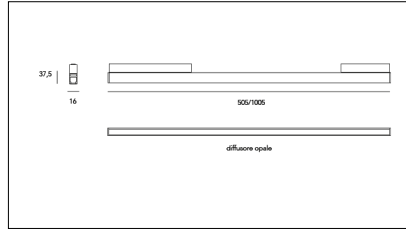

MACROLUX

Codice Articolo	Articolo	Colore	Lunghezza (mm)	Temperatura Luce (°K)	Potenza (W)
411.0648.1000.01.2700.92	*MINILINE/1000/DALI-92 2700°K	Nero (92)	1005	2700	24,6
411.0648.1000.01.92	MINILINE/1000/DALI-92	Nero (92)	1005	3000	24,6
411.0648.1000.2700.92	*MINILINE/1000-92 2700°K	Nero (92)	1005	2700	24,6
411.0648.1000.92	MINILINE/1000-92	Nero (92)	1005	3000	24,6
411.0648.500.01.2700.92	MINILINE/500/DALI-92 2700°K	Nero (92)	505	2700	12,3
411.0648.500.01.92	MINILINE/500-92 DALI	Nero (92)	505	3000	12,3
411.0648.500.2700.92	MINILINE/500-92 2700°K	Nero (92)	505	2700	12,3
411.0648.500.92	MINILINE/500-92	Nero (92)	505	3000	12,3

Codice Articolo	Articolo	Colore	Temperatura Luce (°K)	Lunghezza (mm)	Potenza (W)
411.0648.1000.01.2700.94	MINILINE/1000/DALI-94 2700°K	Bianco (94)	2700	1005	24,6
411.0648.1000.01.94	MINILINE/1000/DALI-94	Bianco (94)	3000	1005	24,6
411.0648.1000.2700.94	*MINILINE/1000-92 2700°K	Bianco (94)	2700	1005	24,6
411.0648.1000.94	MINILINE/1000-94	Bianco (94)	3000	1005	24,6
411.0648.500.01.2700.94	*MINILINE/500-94 2700°K DALI	Bianco (94)	2700	505	12,3
411.0648.500.01.94	MINILINE/500-94 DALI	Bianco (94)	3000	505	12,3
411.0648.500.2700.94	*MINILINE/500-94 2700°K	Bianco (94)	2700	505	12,3
411.0648.500.94	MINILINE/500-94	Bianco (94)	3000	505	12,3