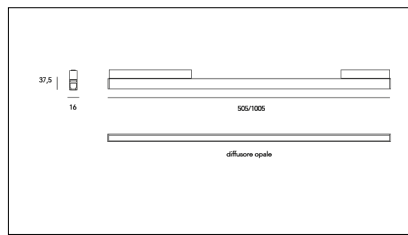

MACROLUX

Codice Articolo	Articolo	Colore	Lunghezza (mm)	Temperatura Luce (°K)	Potenza (W)
411.0648.1000.01.2700.92	MINILINE/1000/2700°K-92 DALI	Nero (92)	1005	2700	24,6
411.0648.1000.01.92	MINILINE/1000/3000°K-92 DALI	Nero (92)	1005	3000	24,6
411.0648.1000.2700.92	*MINILINE/1000/2700°K-92	Nero (92)	1005	2700	24,6
411.0648.1000.92	MINILINE/1000/3000°K-92	Nero (92)	1005	3000	24,6
411.0648.500.01.2700.92	MINILINE/500/2700°K-92 DALI	Nero (92)	505	2700	12,3
411.0648.500.01.92	MINILINE/500/3000°K-92 DALI	Nero (92)	505	3000	12,3
411.0648.500.2700.92	MINILINE/500/2700°K-92	Nero (92)	505	2700	12,3
411.0648.500.92	MINILINE/500/3000°K-92	Nero (92)	505	3000	12,3

Codice Articolo	Articolo	Colore	Temperatura Luce (°K)	Lunghezza (mm)	Potenza (W)
411.0648.1000.01.2700.94	MINILINE/1000/2700°K-94 DALI	Bianco (94)	2700	1005	24,6
411.0648.1000.01.94	MINILINE/1000/3000°K-94 DALI	Bianco (94)	3000	1005	24,6
411.0648.1000.2700.94	MINILINE/1000/2700°K-94	Bianco (94)	2700	1005	24,6
411.0648.1000.94	MINILINE/1000/3000°K-94	Bianco (94)	3000	1005	24,6
411.0648.500.01.2700.94	*MINILINE/500/2700°K-94 DALI	Bianco (94)	2700	505	12,3
411.0648.500.01.94	MINILINE/500/3000°K-94 DALI	Bianco (94)	3000	505	12,3
411.0648.500.2700.94	*MINILINE/500/2700°K-94	Bianco (94)	2700	505	12,3
411.0648.500.94	MINILINE/500/3000°K-94	Bianco (94)	3000	505	12,3