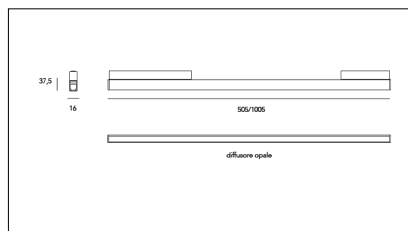

MACROLUX

Codice Articolo	Articolo	Colore	Lunghezza (mm)	Temperatura Luce (°K)	Potenza (W)
411.0648.1000.01.2700.92	MINILINE/1000/2700°K-92 DALI	Nero (92)	1005	2700	24,6
411.0648.1000.01.92	MINILINE/1000/3000°K-92 DALI	Nero (92)	1005	3000	24,6
411.0648.1000.2700.92	*MINILINE/1000/2700°K-92	Nero (92)	1005	2700	24,6
411.0648.1000.92	MINILINE/1000/3000°K-92	Nero (92)	1005	3000	24,6
411.0648.500.01.2700.92	MINILINE/500/2700°K-92 DALI	Nero (92)	505	2700	12,3
411.0648.500.01.92	MINILINE/500/3000°K-92 DALI	Nero (92)	505	3000	12,3
411.0648.500.2700.92	MINILINE/500/2700°K-92	Nero (92)	505	2700	12,3
411.0648.500.92	MINILINE/500/3000°K-92	Nero (92)	505	3000	12,3

Codice Articolo	Articolo	Colore	Temperatura Luce (°K)	Lunghezza (mm)	Potenza (W)
411.0648.1000.01.2700.94	MINILINE/1000/2700°K-94 DALI	Bianco (94)	2700	1005	24,6
411.0648.1000.01.94	MINILINE/1000/3000°K-94 DALI	Bianco (94)	3000	1005	24,6
411.0648.1000.2700.94	*MINILINE/1000/2700°K-92	Bianco (94)	2700	1005	24,6
411.0648.1000.94	MINILINE/1000/3000°K-94	Bianco (94)	3000	1005	24,6
411.0648.500.01.2700.94	*MINILINE/500/2700°K-94 DALI	Bianco (94)	2700	505	12,3
411.0648.500.01.94	MINILINE/500/3000°K-94 DALI	Bianco (94)	3000	505	12,3
411.0648.500.2700.94	*MINILINE/500/2700°K-94	Bianco (94)	2700	505	12,3
411.0648.500.94	MINILINE/500/3000°K-94	Bianco (94)	3000	505	12,3