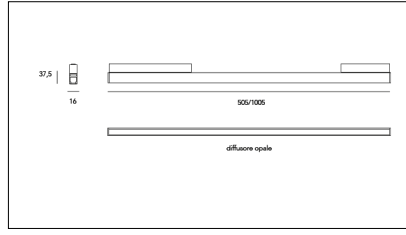

MACROLUX

Codice Articolo	Articolo	Colore	Lunghezza (mm)	Temperatura Luce (°K)	Potenza (W)
411.0648.1000.01.2700.92	MINILINE/1000/2700°K-92 DALI	Nero (92)	1005	2700	24,6
411.0648.1000.01.92	MINILINE/1000/3000°K-92 DALI	Nero (92)	1005	3000	24,6
411.0648.1000.2700.92	*MINILINE/1000/2700°K-92	Nero (92)	1005	2700	24,6
411.0648.1000.92	MINILINE/1000/3000°K-92	Nero (92)	1005	3000	24,6
411.0648.500.01.2700.92	MINILINE/500/2700°K-92 DALI	Nero (92)	505	2700	12,3
411.0648.500.01.92	MINILINE/500/3000°K-92 DALI	Nero (92)	505	3000	12,3
411.0648.500.2700.92	MINILINE/500/2700°K-92	Nero (92)	505	2700	12,3
411.0648.500.92	MINILINE/500/3000°K-92	Nero (92)	505	3000	12,3

Codice Articolo	Articolo	Colore	Temperatura Luce (°K)	Lunghezza (mm)	Potenza (W)
411.0648.1000.01.2700.94	MINILINE/1000/2700°K-94 DALI	Bianco (94)	2700	1005	24,6
411.0648.1000.01.94	MINILINE/1000/3000°K-94 DALI	Bianco (94)	3000	1005	24,6
411.0648.1000.2700.94	MINILINE/1000/2700°K-94	Bianco (94)	2700	1005	24,6
411.0648.1000.94	MINILINE/1000/3000°K-94	Bianco (94)	3000	1005	24,6
411.0648.500.01.2700.94	*MINILINE/500/2700°K-94 DALI	Bianco (94)	2700	505	12,3
411.0648.500.01.94	MINILINE/500/3000°K-94 DALI	Bianco (94)	3000	505	12,3
411.0648.500.2700.94	*MINILINE/500/2700°K-94	Bianco (94)	2700	505	12,3
411.0648.500.94	MINILINE/500/3000°K-94	Bianco (94)	3000	505	12,3