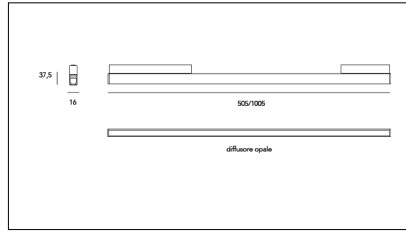

# MACROLUX

Codice Articolo	Articolo	Colore	Lunghezza (mm)	Temperatura Luce (°K)	Potenza (W)
411.0648.1000.01.2700.92	MINILINE/1000/2700°K-92 DALI	Nero (92)	1005	2700	24,6
411.0648.1000.01.92	MINILINE/1000/3000°K-92 DALI	Nero (92)	1005	3000	24,6
411.0648.1000.2700.92	*MINILINE/1000/2700°K-92	Nero (92)	1005	2700	24,6
411.0648.1000.92	MINILINE/1000/3000°K-92	Nero (92)	1005	3000	24,6
411.0648.500.01.2700.92	MINILINE/500/2700°K-92 DALI	Nero (92)	505	2700	12,3
411.0648.500.01.92	MINILINE/500/3000°K-92 DALI	Nero (92)	505	3000	12,3
411.0648.500.2700.92	MINILINE/500/2700°K-92	Nero (92)	505	2700	12,3
411.0648.500.92	MINILINE/500/3000°K-92	Nero (92)	505	3000	12,3

Codice Articolo	Articolo	Colore	Temperatura Luce (°K)	Lunghezza (mm)	Potenza (W)
411.0648.1000.01.2700.94	MINILINE/1000/2700°K-94 DALI	Bianco (94)	2700	1005	24,6
411.0648.1000.01.94	MINILINE/1000/3000°K-94 DALI	Bianco (94)	3000	1005	24,6
411.0648.1000.2700.94	MINILINE/1000/2700°K-94	Bianco (94)	2700	1005	24,6
411.0648.1000.94	MINILINE/1000/3000°K-94	Bianco (94)	3000	1005	24,6
411.0648.500.01.2700.94	*MINILINE/500/2700°K-94 DALI	Bianco (94)	2700	505	12,3
411.0648.500.01.94	MINILINE/500/3000°K-94 DALI	Bianco (94)	3000	505	12,3
411.0648.500.2700.94	*MINILINE/500/2700°K-94	Bianco (94)	2700	505	12,3
411.0648.500.94	MINILINE/500/3000°K-94	Bianco (94)	3000	505	12,3