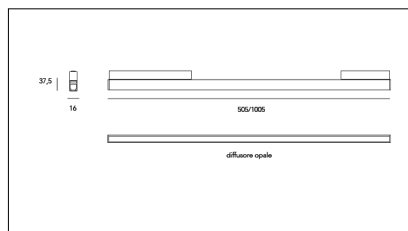

MACROLUX

Codice Articolo	Articolo	Colore	Lunghezza (mm)	Temperatura Luce (°K)	Potenza (W)
411.0648.1000.01.2700.92	MINILINE/1000/2700°K-92 DALI	Nero (92)	1005	2700	24,6
411.0648.1000.01.92	MINILINE/1000/3000°K-92 DALI	Nero (92)	1005	3000	24,6
411.0648.1000.2700.92	*MINILINE/1000/2700°K-92	Nero (92)	1005	2700	24,6
411.0648.1000.92	MINILINE/1000/3000°K-92	Nero (92)	1005	3000	24,6
411.0648.500.01.2700.92	MINILINE/500/2700°K-92 DALI	Nero (92)	505	2700	12,3
411.0648.500.01.92	MINILINE/500/3000°K-92 DALI	Nero (92)	505	3000	12,3
411.0648.500.2700.92	MINILINE/500/2700°K-92	Nero (92)	505	2700	12,3
411.0648.500.92	MINILINE/500/3000°K-92	Nero (92)	505	3000	12,3

Codice Articolo	Articolo	Colore	Temperatura Luce (°K)	Lunghezza (mm)	Potenza (W)
411.0648.1000.01.2700.94	MINILINE/1000/2700°K-94 DALI	Bianco (94)	2700	1005	24,6
411.0648.1000.01.94	MINILINE/1000/3000°K-94 DALI	Bianco (94)	3000	1005	24,6
411.0648.1000.2700.94	MINILINE/1000/2700°K-94	Bianco (94)	2700	1005	24,6
411.0648.1000.94	MINILINE/1000/3000°K-94	Bianco (94)	3000	1005	24,6
411.0648.500.01.2700.94	*MINILINE/500/2700°K-94 DALI	Bianco (94)	2700	505	12,3
411.0648.500.01.94	MINILINE/500/3000°K-94 DALI	Bianco (94)	3000	505	12,3
411.0648.500.2700.94	*MINILINE/500/2700°K-94	Bianco (94)	2700	505	12,3
411.0648.500.94	MINILINE/500/3000°K-94	Bianco (94)	3000	505	12,3