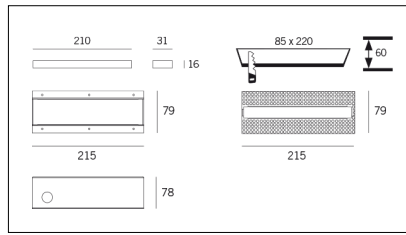

# MACROLUX

Codice Articolo	Articolo	Colore	Temperatura Luce (°K)	Tipo di incasso
125.0022.2700.4	21/IP66 2700°K	Bianco (4)	2700	Laterizio/Calcestruzzo
125.0022.4	21/IP66	Bianco (4)	3000	Laterizio/Calcestruzzo
125.0022.4000.4	*21/IP66	Bianco (4)	2700	Laterizio/Calcestruzzo

Codice Articolo	Nome	Descrizione	Potenza (W)	Tipo di Driver
1.024015	Driver LED 24V 15W IP20		15	On/Off

Codice Articolo	Nome	Descrizione	Potenza (W)	Tipo di Driver
1.024020	Driver LED 24V 20W IP20		20	On/Off

Codice Articolo	Nome	Descrizione	Potenza (W)	Tipo di Driver
1.024075	Driver LED 24V 75W IP20		75	On/Off

Codice Articolo	Nome	Descrizione	Colore
125.0023.4	21/PK-4	Ventuno plaster kit	Bianco (4)

Codice Articolo	Nome	Descrizione
125.0024	21/CH	Ventuno casse a perdere - concrete housing