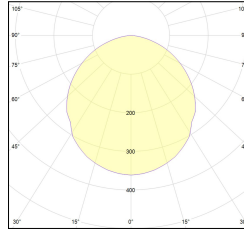

MACROLUX

Codice Articolo	Articolo	Colore	Tipo di incasso	Temperatura Luce (°K)
125.0022.2700.4	21/IP66 2700°K	Bianco (4)	Laterizio/Calcestruzzo	2700
125.0022.4	21/IP66	Bianco (4)	Laterizio/Calcestruzzo	3000
125.0022.4000.4	*21/IP66	Bianco (4)	Laterizio/Calcestruzzo	2700