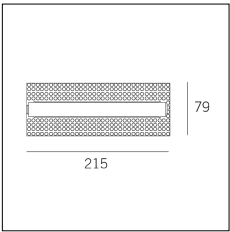

Codice Articolo	Nome	Descrizione	Colore
125.0023.4	21/PK-4	Ventuno plaster kit	Bianco (4)