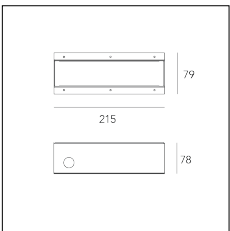

Codice Articolo	Nome	Descrizione
125.0024	21/CH	Ventuno casse a perdere - concrete housing