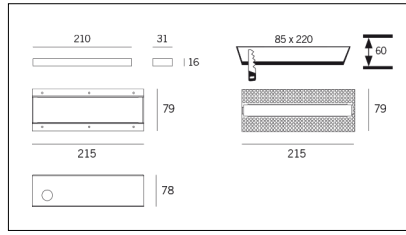

MACROLUX

Codice Articolo	Articolo	Colore	Temperatura Luce (°K)	Tipo di incasso
125.0022.2700.4	21/IP66 2700°K	Bianco (4)	2700	Laterizio/Calcestruzzo
125.0022.4	21/IP66	Bianco (4)	3000	Laterizio/Calcestruzzo
125.0022.4000.4	*21/IP66	Bianco (4)	2700	Laterizio/Calcestruzzo

Codice Articolo	Nome	Descrizione	Potenza (W)	Tipo di Driver
1.024015	Driver LED 24V 15W IP20		15	On/Off

Codice Articolo	Nome	Descrizione	Potenza (W)	Tipo di Driver
1.024020	Driver LED 24V 20W IP20		20	On/Off

Codice Articolo	Nome	Descrizione	Potenza (W)	Tipo di Driver
1.024075	Driver LED 24V 75W IP20		75	On/Off

Codice Articolo	Nome	Descrizione	Colore
125.0023.4	21/PK-4	Ventuno plaster kit	Bianco (4)

Codice Articolo	Nome	Descrizione
125.0024	21/CH	Ventuno casse a perdere - concrete housing