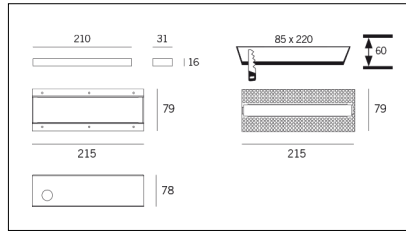

MACROLUX

Codice Articolo	Articolo	Colore	Tipo di incasso	Temperatura Luce (°K)
125.0022.2700.4	21/IP66 2700°K	Bianco (4)	Laterizio/Calcestruzzo	2700
125.0022.4	21/IP66	Bianco (4)	Laterizio/Calcestruzzo	3000
125.0022.4000.4	*21/IP66	Bianco (4)	Laterizio/Calcestruzzo	2700

Codice Articolo	Nome	Descrizione	Potenza (W)	Tipo di Driver
1.024015	Driver LED 24V 15W IP20		15	On/Off

Codice Articolo	Nome	Descrizione	Potenza (W)	Tipo di Driver
1.024020	Driver LED 24V 20W IP20		20	On/Off

Codice Articolo	Nome	Descrizione	Potenza (W)	Tipo di Driver
1.024075	Driver LED 24V 75W IP20		75	On/Off

Codice Articolo	Nome	Descrizione	Colore
125.0023.4	21/PK-4	Ventuno plaster kit	Bianco (4)

Codice Articolo	Nome	Descrizione
125.0024	21/CH	Ventuno casse a perdere - concrete housing