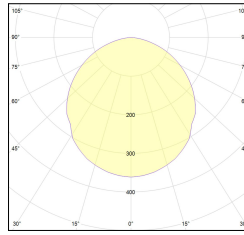

MACROLUX

Codice Articolo	Articolo	Colore	Temperatura Luce (°K)	Tipo di incasso
125.0022.2700.4	21/IP66 2700°K	Bianco (4)	2700	Laterizio/Calcestruzzo
125.0022.4	21/IP66	Bianco (4)	3000	Laterizio/Calcestruzzo
125.0022.4000.4	*21/IP66	Bianco (4)	2700	Laterizio/Calcestruzzo