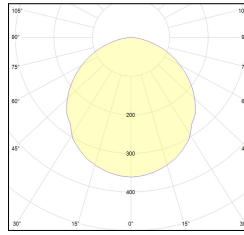

# MACROLUX

Codice Articolo	Articolo	Colore	Temperatura Luce (°K)	Tipo di incasso
125.0022.2700.4	21/IP66 2700°K	Bianco (4)	2700	Laterizio/Calcestruzzo
125.0022.4	21/IP66	Bianco (4)	3000	Laterizio/Calcestruzzo
125.0022.4000.4	*21/IP66	Bianco (4)	2700	Laterizio/Calcestruzzo