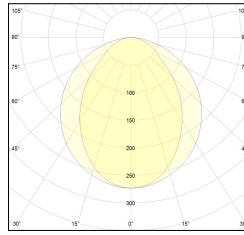

MACROLUX

Codice Articolo	Articolo	Colore	Temperatura Luce (°K)	Tipo di incasso	Potenza (W)
125.0102.2700.4	101-4 IP66 2700°K	Bianco (4)	2700	Laterizio/Calcestruzzo	17,5
125.0102.4	101-4 IP66	Bianco (4)	3000	Laterizio/Calcestruzzo	17,5
125.0102.4000.4	*101 IP66	Bianco (4)	4000	Laterizio/Calcestruzzo	17,5