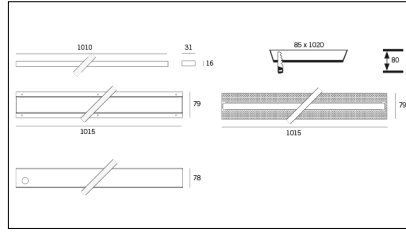

# MACROLUX

Codice Articolo	Articolo	Colore	Temperatura Luce (°K)	Tipo di incasso	Potenza (W)
125.0102.2700.4	101-4 IP66 2700°K	Bianco (4)	2700	Laterizio/Calcestruzzo	17,5
125.0102.4	101-4 IP66	Bianco (4)	3000	Laterizio/Calcestruzzo	17,5
125.0102.4000.4	*101 IP66	Bianco (4)	4000	Laterizio/Calcestruzzo	17,5

Codice Articolo	Nome	Descrizione	Potenza (W)	Tipo di Driver
1.024020	Driver LED 24V 20W IP20		20	On/Off

Codice Articolo	Nome	Descrizione	Potenza (W)	Tipo di Driver
1.024036	Driver LED 24V 36W IP40		36	On/Off