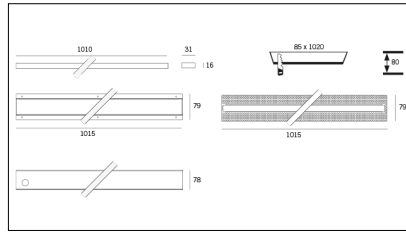

MACROLUX

Codice Articolo	Articolo	Colore	Temperatura Luce (°K)	Tipo di incasso	Potenza (W)
125.0102.2700.4	101-4 IP66 2700°K	Bianco (4)	2700	Laterizio/Calcestruzzo	17,5
125.0102.4	101-4 IP66	Bianco (4)	3000	Laterizio/Calcestruzzo	17,5
125.0102.4000.4	*101 IP66	Bianco (4)	4000	Laterizio/Calcestruzzo	17,5

Codice Articolo	Nome	Descrizione	Potenza (W)	Tipo di Driver
1.024020	Driver LED 24V 20W IP20		20	On/Off

Codice Articolo	Nome	Descrizione	Potenza (W)	Tipo di Driver
1.024036	Driver LED 24V 36W IP40		36	On/Off

Codice Articolo	Nome	Descrizione	Potenza (W)	Tipo di Driver
1.024060C	Driver LED 24V 60W IP40		60	On/Off

Codice Articolo	Nome	Descrizione	Potenza (W)	Tipo di Driver
1.024075	Driver LED 24V 75W IP20		75	On/Off