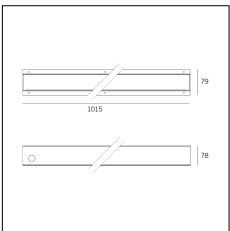

Codice Articolo	Nome	Descrizione
125.0104	101/CH	Centouno cassa a perdere - concrete housing