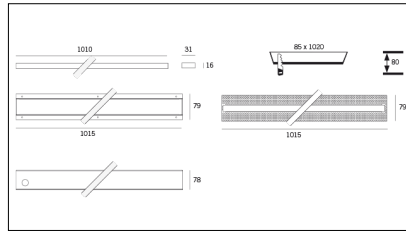

MACROLUX

Codice Articolo	Articolo	Colore	Temperatura Luce (°K)	Tipo di incasso	Potenza (W)
125.0102.2700.4	101-4 IP66 2700°K	Bianco (4)	2700	Laterizio/Calcestruzzo	17,5
125.0102.4	101-4 IP66	Bianco (4)	3000	Laterizio/Calcestruzzo	17,5
125.0102.4000.4	*101 IP66	Bianco (4)	4000	Laterizio/Calcestruzzo	17,5

Codice Articolo	Nome	Descrizione	Potenza (W)	Tipo di Driver
1.024020	Driver LED 24V 20W IP20		20	On/Off

Codice Articolo	Nome	Descrizione	Potenza (W)	Tipo di Driver
1.024036	Driver LED 24V 36W IP40		36	On/Off

Codice Articolo	Nome	Descrizione	Potenza (W)	Tipo di Driver
1.024050	EOL_Driver LED 24V 50W IP20		50	On/Off

Codice Articolo	Nome	Descrizione	Potenza (W)	Tipo di Driver
1.024075	Driver LED 24V 75W IP20		75	On/Off