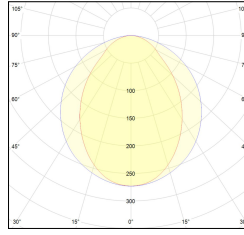

# MACROLUX

Codice Articolo	Articolo	Colore	Temperatura Luce (°K)	Tipo di incasso	Potenza (W)
125.0102.2700.4	101-4 IP66 2700°K	Bianco (4)	2700	Laterizio/Calcestruzzo	17,5
125.0102.4	101-4 IP66	Bianco (4)	3000	Laterizio/Calcestruzzo	17,5
125.0102.4000.4	*101 IP66	Bianco (4)	4000	Laterizio/Calcestruzzo	17,5