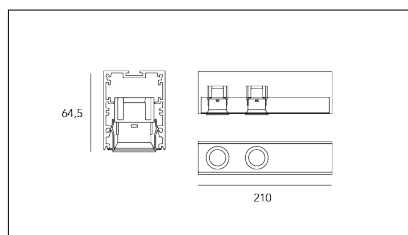

# MACROLUX

Codice Articolo	Articolo	Colore	Temperatura Luce (°K)	Emissione (°)	Misura (mm)	Potenza (W)
423.0001.2700.92	*DownLINE 2x Led/24°-92 2700°K	Nero (92)	2700	26	210	6,6
423.0001.4000.92	*DownLINE 2x Led/24°-92 4000°K	Nero (92)	4000	26	210	6,6
423.0001.92	DownLINE 2x Led/24°-92	Nero (92)	3000	26	210	6,6
423.0011.2700.92	*DownLINE 2x Led/24°-92 2700°K DALI	Nero (92)	2700	26	210	6,6
423.0011.4000.92	*DownLINE 2x Led/24°-92 4000°K DALI	Nero (92)	4000	26	210	6,6
423.0011.92	DownLINE 2x Led/24°-92 DALI	Nero (92)	3000	26	210	6,6

Codice Articolo	Articolo	Colore	Temperatura Luce (°K)	Emissione (°)	Misura (mm)	Potenza (W)
423.0001.2700.94	DownLINE 2x Led/24°-94 2700°K	Bianco (94)	2700	26	210	6,6
423.0001.4000.94	*DownLINE 2x Led/24°-94 4000°K	Bianco (94)	4000	26	210	6,6
423.0001.94	DownLINE 2x Led/24°-94	Bianco (94)	3000	26	210	6,6
423.0011.2700.94	DownLINE 2x Led/24°-94 2700°K DALI	Bianco (94)	2700	26	210	6,6
423.0011.4000.94	*DownLINE 2x Led/24°-94 4000°K DALI	Bianco (94)	4000	26	210	6,6
423.0011.94	DownLINE 2x Led/24°-94 DALI	Bianco (94)	3000	26	210	6,6

Codice Articolo	Articolo	Colore	Temperatura Luce (°K)	Misura (mm)	Emissione (°)	Potenza (W)
423.0002.2700.92	DownLINE 4x Led/24°-92 2700°K	Nero (92)	2700	420	26	13,2
423.0002.4000.92	*DownLINE 4x Led/24°-92 4000°K	Nero (92)	4000	420	26	13,2
423.0002.92	DownLINE 4x Led/24°-92	Nero (92)	3000	420	26	13,2
423.0012.2700.92	*DownLINE 4x Led/24°-92 2700°K DALI	Nero (92)	2700	420	26	13,2
423.0012.4000.92	*DownLINE 4x Led/24°-92 4000°K DALI	Nero (92)	4000	420	26	13,2
423.0012.92	DownLINE 4x Led/24°-92 DALI	Nero (92)	3000	420	26	13,2