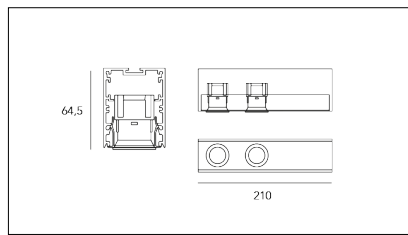

# MACROLUX

Codice Articolo	Articolo	Colore	Temperatura Luce (°K)	Emissione (°)	Misura (mm)	Potenza (W)
423.0001.2700.92	*DownLINE 2x Led/24°-92 2700°K	Nero (92)	2700	26	210	6,6
423.0001.4000.92	*DownLINE 2x Led/24°-92 4000°K	Nero (92)	4000	26	210	6,6
423.0001.92	DownLINE 2x Led/24°-92	Nero (92)	3000	26	210	6,6
423.0011.2700.92	*DownLINE 2x Led/24°-92 2700°K DALI	Nero (92)	2700	26	210	6,6
423.0011.4000.92	*DownLINE 2x Led/24°-92 4000°K DALI	Nero (92)	4000	26	210	6,6
423.0011.92	DownLINE 2x Led/24°-92 DALI	Nero (92)	3000	26	210	6,6

Codice Articolo	Articolo	Colore	Temperatura Luce (°K)	Emissione (°)	Misura (mm)	Potenza (W)
423.0001.2700.94	DownLINE 2x Led/24°-94 2700°K	Bianco (94)	2700	26	210	6,6
423.0001.4000.94	*DownLINE 2x Led/24°-94 4000°K	Bianco (94)	4000	26	210	6,6
423.0001.94	DownLINE 2x Led/24°-94	Bianco (94)	3000	26	210	6,6
423.0011.2700.94	DownLINE 2x Led/24°-94 2700°K DALI	Bianco (94)	2700	26	210	6,6
423.0011.4000.94	*DownLINE 2x Led/24°-94 4000°K DALI	Bianco (94)	4000	26	210	6,6
423.0011.94	DownLINE 2x Led/24°-94 DALI	Bianco (94)	3000	26	210	6,6

Codice Articolo	Articolo	Colore	Temperatura Luce (°K)	Misura (mm)	Emissione (°)	Potenza (W)
423.0002.2700.92	DownLINE 4x Led/24°-92 2700°K	Nero (92)	2700	420	26	13,2
423.0002.4000.92	*DownLINE 4x Led/24°-92 4000°K	Nero (92)	4000	420	26	13,2
423.0002.92	DownLINE 4x Led/24°-92	Nero (92)	3000	420	26	13,2
423.0012.2700.92	*DownLINE 4x Led/24°-92 2700°K DALI	Nero (92)	2700	420	26	13,2
423.0012.4000.92	*DownLINE 4x Led/24°-92 4000°K DALI	Nero (92)	4000	420	26	13,2
423.0012.92	DownLINE 4x Led/24°-92 DALI	Nero (92)	3000	420	26	13,2