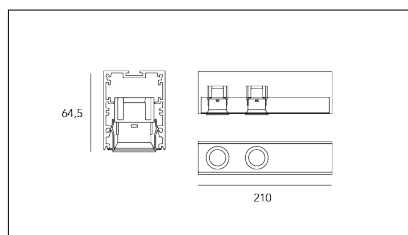

MACROLUX

Codice Articolo	Articolo	Colore	Temperatura Luce (°K)	Emissione (°)	Misura (mm)	Potenza (W)
423.0001.2700.92	*DownLINE 2x Led/24°-92 2700°K	Nero (92)	2700	26	210	6,6
423.0001.4000.92	*DownLINE 2x Led/24°-92 4000°K	Nero (92)	4000	26	210	6,6
423.0001.92	DownLINE 2x Led/24°-92	Nero (92)	3000	26	210	6,6
423.0011.2700.92	*DownLINE 2x Led/24°-92 2700°K DALI	Nero (92)	2700	26	210	6,6
423.0011.4000.92	*DownLINE 2x Led/24°-92 4000°K DALI	Nero (92)	4000	26	210	6,6
423.0011.92	DownLINE 2x Led/24°-92 DALI	Nero (92)	3000	26	210	6,6

Codice Articolo	Articolo	Colore	Temperatura Luce (°K)	Emissione (°)	Misura (mm)	Potenza (W)
423.0001.2700.94	DownLINE 2x Led/24°-94 2700°K	Bianco (94)	2700	26	210	6,6
423.0001.4000.94	*DownLINE 2x Led/24°-94 4000°K	Bianco (94)	4000	26	210	6,6
423.0001.94	DownLINE 2x Led/24°-94	Bianco (94)	3000	26	210	6,6
423.0011.2700.94	DownLINE 2x Led/24°-94 2700°K DALI	Bianco (94)	2700	26	210	6,6
423.0011.4000.94	*DownLINE 2x Led/24°-94 4000°K DALI	Bianco (94)	4000	26	210	6,6
423.0011.94	DownLINE 2x Led/24°-94 DALI	Bianco (94)	3000	26	210	6,6

Codice Articolo	Articolo	Colore	Temperatura Luce (°K)	Misura (mm)	Emissione (°)	Potenza (W)
423.0002.2700.92	DownLINE 4x Led/24°-92 2700°K	Nero (92)	2700	420	26	13,2
423.0002.4000.92	*DownLINE 4x Led/24°-92 4000°K	Nero (92)	4000	420	26	13,2
423.0002.92	DownLINE 4x Led/24°-92	Nero (92)	3000	420	26	13,2
423.0012.2700.92	*DownLINE 4x Led/24°-92 2700°K DALI	Nero (92)	2700	420	26	13,2
423.0012.4000.92	*DownLINE 4x Led/24°-92 4000°K DALI	Nero (92)	4000	420	26	13,2
423.0012.92	DownLINE 4x Led/24°-92 DALI	Nero (92)	3000	420	26	13,2