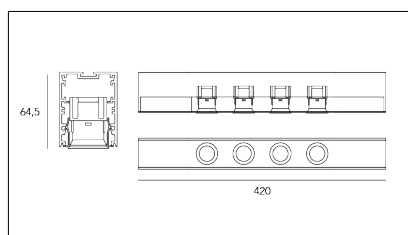

MACROLUX

Codice Articolo	Articolo	Colore	Temperatura Luce (°K)	Emissione (°)	Misura (mm)	Potenza (W)
423.0001.2700.92	*DownLINE 2x Led/24°-92 2700°K	Nero (92)	2700	26	210	6,6
423.0001.4000.92	*DownLINE 2x Led/24°-92 4000°K	Nero (92)	4000	26	210	6,6
423.0001.92	DownLINE 2x Led/24°-92	Nero (92)	3000	26	210	6,6
423.0011.2700.92	*DownLINE 2x Led/24°-92 2700°K DALI	Nero (92)	2700	26	210	6,6
423.0011.4000.92	*DownLINE 2x Led/24°-92 4000°K DALI	Nero (92)	4000	26	210	6,6
423.0011.92	DownLINE 2x Led/24°-92 DALI	Nero (92)	3000	26	210	6,6

Codice Articolo	Articolo	Colore	Temperatura Luce (°K)	Emissione (°)	Misura (mm)	Potenza (W)
423.0001.2700.94	DownLINE 2x Led/24°-94 2700°K	Bianco (94)	2700	26	210	6,6
423.0001.4000.94	*DownLINE 2x Led/24°-94 4000°K	Bianco (94)	4000	26	210	6,6
423.0001.94	DownLINE 2x Led/24°-94	Bianco (94)	3000	26	210	6,6
423.0011.2700.94	DownLINE 2x Led/24°-94 2700°K DALI	Bianco (94)	2700	26	210	6,6
423.0011.4000.94	*DownLINE 2x Led/24°-94 4000°K DALI	Bianco (94)	4000	26	210	6,6
423.0011.94	DownLINE 2x Led/24°-94 DALI	Bianco (94)	3000	26	210	6,6

Codice Articolo	Articolo	Colore	Temperatura Luce (°K)	Misura (mm)	Emissione (°)	Potenza (W)
423.0002.2700.92	DownLINE 4x Led/24°-92 2700°K	Nero (92)	2700	420	26	13,2
423.0002.4000.92	*DownLINE 4x Led/24°-92 4000°K	Nero (92)	4000	420	26	13,2
423.0002.92	DownLINE 4x Led/24°-92	Nero (92)	3000	420	26	13,2
423.0012.2700.92	*DownLINE 4x Led/24°-92 2700°K DALI	Nero (92)	2700	420	26	13,2
423.0012.4000.92	*DownLINE 4x Led/24°-92 4000°K DALI	Nero (92)	4000	420	26	13,2
423.0012.92	DownLINE 4x Led/24°-92 DALI	Nero (92)	3000	420	26	13,2