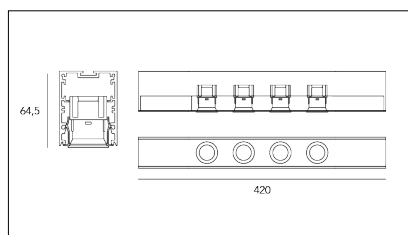

# MACROLUX

Codice Articolo	Articolo	Colore	Temperatura Luce (°K)	Emissione (°)	Misura (mm)	Potenza (W)
423.0001.2700.92	*DownLINE 2x Led/24°-92 2700°K	Nero (92)	2700	26	210	6,6
423.0001.4000.92	*DownLINE 2x Led/24°-92 4000°K	Nero (92)	4000	26	210	6,6
423.0001.92	DownLINE 2x Led/24°-92	Nero (92)	3000	26	210	6,6
423.0011.2700.92	*DownLINE 2x Led/24°-92 2700°K DALI	Nero (92)	2700	26	210	6,6
423.0011.4000.92	*DownLINE 2x Led/24°-92 4000°K DALI	Nero (92)	4000	26	210	6,6
423.0011.92	DownLINE 2x Led/24°-92 DALI	Nero (92)	3000	26	210	6,6

Codice Articolo	Articolo	Colore	Temperatura Luce (°K)	Emissione (°)	Misura (mm)	Potenza (W)
423.0001.2700.94	DownLINE 2x Led/24°-94 2700°K	Bianco (94)	2700	26	210	6,6
423.0001.4000.94	*DownLINE 2x Led/24°-94 4000°K	Bianco (94)	4000	26	210	6,6
423.0001.94	DownLINE 2x Led/24°-94	Bianco (94)	3000	26	210	6,6
423.0011.2700.94	DownLINE 2x Led/24°-94 2700°K DALI	Bianco (94)	2700	26	210	6,6
423.0011.4000.94	*DownLINE 2x Led/24°-94 4000°K DALI	Bianco (94)	4000	26	210	6,6
423.0011.94	DownLINE 2x Led/24°-94 DALI	Bianco (94)	3000	26	210	6,6

Codice Articolo	Articolo	Colore	Temperatura Luce (°K)	Misura (mm)	Emissione (°)	Potenza (W)
423.0002.2700.92	DownLINE 4x Led/24°-92 2700°K	Nero (92)	2700	420	26	13,2
423.0002.4000.92	*DownLINE 4x Led/24°-92 4000°K	Nero (92)	4000	420	26	13,2
423.0002.92	DownLINE 4x Led/24°-92	Nero (92)	3000	420	26	13,2
423.0012.2700.92	*DownLINE 4x Led/24°-92 2700°K DALI	Nero (92)	2700	420	26	13,2
423.0012.4000.92	*DownLINE 4x Led/24°-92 4000°K DALI	Nero (92)	4000	420	26	13,2
423.0012.92	DownLINE 4x Led/24°-92 DALI	Nero (92)	3000	420	26	13,2