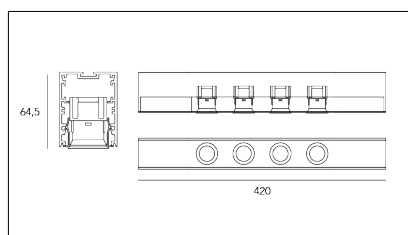

# MACROLUX

Codice Articolo	Articolo	Colore	Temperatura Luce (°K)	Emissione (°)	Misura (mm)	Potenza (W)
423.0001.2700.92	*DownLINE 2x Led/24°-92 2700°K	Nero (92)	2700	26	210	6,6
423.0001.4000.92	*DownLINE 2x Led/24°-92 4000°K	Nero (92)	4000	26	210	6,6
423.0001.92	DownLINE 2x Led/24°-92	Nero (92)	3000	26	210	6,6
423.0011.2700.92	*DownLINE 2x Led/24°-92 2700°K DALI	Nero (92)	2700	26	210	6,6
423.0011.4000.92	*DownLINE 2x Led/24°-92 4000°K DALI	Nero (92)	4000	26	210	6,6
423.0011.92	DownLINE 2x Led/24°-92 DALI	Nero (92)	3000	26	210	6,6

Codice Articolo	Articolo	Colore	Temperatura Luce (°K)	Emissione (°)	Misura (mm)	Potenza (W)
423.0001.2700.94	DownLINE 2x Led/24°-94 2700°K	Bianco (94)	2700	26	210	6,6
423.0001.4000.94	*DownLINE 2x Led/24°-94 4000°K	Bianco (94)	4000	26	210	6,6
423.0001.94	DownLINE 2x Led/24°-94	Bianco (94)	3000	26	210	6,6
423.0011.2700.94	DownLINE 2x Led/24°-94 2700°K DALI	Bianco (94)	2700	26	210	6,6
423.0011.4000.94	*DownLINE 2x Led/24°-94 4000°K DALI	Bianco (94)	4000	26	210	6,6
423.0011.94	DownLINE 2x Led/24°-94 DALI	Bianco (94)	3000	26	210	6,6

Codice Articolo	Articolo	Colore	Temperatura Luce (°K)	Misura (mm)	Emissione (°)	Potenza (W)
423.0002.2700.92	DownLINE 4x Led/24°-92 2700°K	Nero (92)	2700	420	26	13,2
423.0002.4000.92	*DownLINE 4x Led/24°-92 4000°K	Nero (92)	4000	420	26	13,2
423.0002.92	DownLINE 4x Led/24°-92	Nero (92)	3000	420	26	13,2
423.0012.2700.92	*DownLINE 4x Led/24°-92 2700°K DALI	Nero (92)	2700	420	26	13,2
423.0012.4000.92	*DownLINE 4x Led/24°-92 4000°K DALI	Nero (92)	4000	420	26	13,2
423.0012.92	DownLINE 4x Led/24°-92 DALI	Nero (92)	3000	420	26	13,2