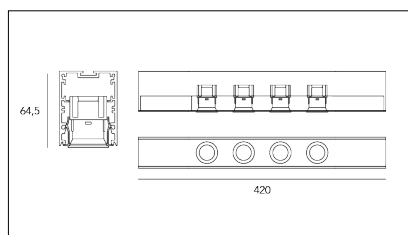

MACROLUX

Codice Articolo	Articolo	Colore	Temperatura Luce (°K)	Emissione (°)	Misura (mm)	Potenza (W)
423.0001.2700.92	*DownLINE 2x Led/24°-92 2700°K	Nero (92)	2700	26	210	6,6
423.0001.4000.92	*DownLINE 2x Led/24°-92 4000°K	Nero (92)	4000	26	210	6,6
423.0001.92	DownLINE 2x Led/24°-92	Nero (92)	3000	26	210	6,6
423.0011.2700.92	*DownLINE 2x Led/24°-92 2700°K DALI	Nero (92)	2700	26	210	6,6
423.0011.4000.92	*DownLINE 2x Led/24°-92 4000°K DALI	Nero (92)	4000	26	210	6,6
423.0011.92	DownLINE 2x Led/24°-92 DALI	Nero (92)	3000	26	210	6,6

Codice Articolo	Articolo	Colore	Temperatura Luce (°K)	Emissione (°)	Misura (mm)	Potenza (W)
423.0001.2700.94	DownLINE 2x Led/24°-94 2700°K	Bianco (94)	2700	26	210	6,6
423.0001.4000.94	*DownLINE 2x Led/24°-94 4000°K	Bianco (94)	4000	26	210	6,6
423.0001.94	DownLINE 2x Led/24°-94	Bianco (94)	3000	26	210	6,6
423.0011.2700.94	DownLINE 2x Led/24°-94 2700°K DALI	Bianco (94)	2700	26	210	6,6
423.0011.4000.94	*DownLINE 2x Led/24°-94 4000°K DALI	Bianco (94)	4000	26	210	6,6
423.0011.94	DownLINE 2x Led/24°-94 DALI	Bianco (94)	3000	26	210	6,6

Codice Articolo	Articolo	Colore	Temperatura Luce (°K)	Misura (mm)	Emissione (°)	Potenza (W)
423.0002.2700.92	DownLINE 4x Led/24°-92 2700°K	Nero (92)	2700	420	26	13,2
423.0002.4000.92	*DownLINE 4x Led/24°-92 4000°K	Nero (92)	4000	420	26	13,2
423.0002.92	DownLINE 4x Led/24°-92	Nero (92)	3000	420	26	13,2
423.0012.2700.92	*DownLINE 4x Led/24°-92 2700°K DALI	Nero (92)	2700	420	26	13,2
423.0012.4000.92	*DownLINE 4x Led/24°-92 4000°K DALI	Nero (92)	4000	420	26	13,2
423.0012.92	DownLINE 4x Led/24°-92 DALI	Nero (92)	3000	420	26	13,2