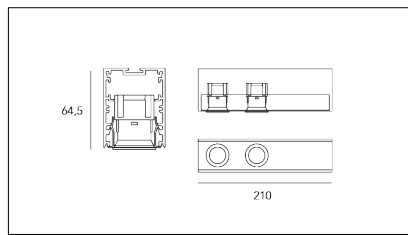

MACROLUX

Codice Articolo	Articolo	Colore	Temperatura Luce (°K)	Emissione (°)	Misura (mm)	Potenza (W)
423.0001.2700.92	*DownLINE 2x Led/24°-92 2700°K	Nero (92)	2700	26	210	6,6
423.0001.4000.92	*DownLINE 2x Led/24°-92 4000°K	Nero (92)	4000	26	210	6,6
423.0001.92	DownLINE 2x Led/24°-92	Nero (92)	3000	26	210	6,6
423.0011.2700.92	DownLINE 2x Led/24°-92 2700°K DALI	Nero (92)	2700	26	210	6,6
423.0011.4000.92	*DownLINE 2x Led/24°-92 4000°K DALI	Nero (92)	4000	26	210	6,6
423.0011.92	DownLINE 2x Led/24°-92 DALI	Nero (92)	3000	26	210	6,6

Codice Articolo	Articolo	Colore	Temperatura Luce (°K)	Emissione (°)	Misura (mm)	Potenza (W)
423.0001.2700.94	DownLINE 2x Led/24°-94 2700°K	Bianco (94)	2700	26	210	6,6
423.0001.4000.94	*DownLINE 2x Led/24°-94 4000°K	Bianco (94)	4000	26	210	6,6
423.0001.94	DownLINE 2x Led/24°-94	Bianco (94)	3000	26	210	6,6
423.0011.2700.94	DownLINE 2x Led/24°-94 2700°K DALI	Bianco (94)	2700	26	210	6,6
423.0011.4000.94	*DownLINE 2x Led/24°-94 4000°K DALI	Bianco (94)	4000	26	210	6,6
423.0011.94	DownLINE 2x Led/24°-94 DALI	Bianco (94)	3000	26	210	6,6

Codice Articolo	Articolo	Colore	Temperatura Luce (°K)	Misura (mm)	Emissione (°)	Potenza (W)
423.0002.2700.92	DownLINE 4x Led/24°-92 2700°K	Nero (92)	2700	420	26	13,2
423.0002.4000.92	*DownLINE 4x Led/24°-92 4000°K	Nero (92)	4000	420	26	13,2
423.0002.92	DownLINE 4x Led/24°-92	Nero (92)	3000	420	26	13,2
423.0012.2700.92	DownLINE 4x Led/24°-92 2700°K DALI	Nero (92)	2700	420	26	13,2
423.0012.4000.92	*DownLINE 4x Led/24°-92 4000°K DALI	Nero (92)	4000	420	26	13,2
423.0012.92	DownLINE 4x Led/24°-92 DALI	Nero (92)	3000	420	26	13,2