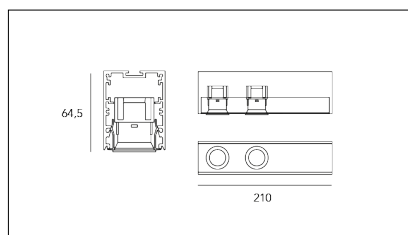

MACROLUX

Codice Articolo	Articolo	Colore	Temperatura Luce (°K)	Emissione (°)	Misura (mm)	Potenza (W)
423.0001.2700.92	*DownLINE 2x Led/24°-92 2700°K	Nero (92)	2700	26	210	6,6
423.0001.4000.92	*DownLINE 2x Led/24°-92 4000°K	Nero (92)	4000	26	210	6,6
423.0001.92	DownLINE 2x Led/24°-92	Nero (92)	3000	26	210	6,6
423.0011.2700.92	DownLINE 2x Led/24°-92 2700°K DALI	Nero (92)	2700	26	210	6,6
423.0011.4000.92	*DownLINE 2x Led/24°-92 4000°K DALI	Nero (92)	4000	26	210	6,6
423.0011.92	DownLINE 2x Led/24°-92 DALI	Nero (92)	3000	26	210	6,6

Codice Articolo	Articolo	Colore	Temperatura Luce (°K)	Emissione (°)	Misura (mm)	Potenza (W)
423.0001.2700.94	DownLINE 2x Led/24°-94 2700°K	Bianco (94)	2700	26	210	6,6
423.0001.4000.94	*DownLINE 2x Led/24°-94 4000°K	Bianco (94)	4000	26	210	6,6
423.0001.94	DownLINE 2x Led/24°-94	Bianco (94)	3000	26	210	6,6
423.0011.2700.94	DownLINE 2x Led/24°-94 2700°K DALI	Bianco (94)	2700	26	210	6,6
423.0011.4000.94	*DownLINE 2x Led/24°-94 4000°K DALI	Bianco (94)	4000	26	210	6,6
423.0011.94	DownLINE 2x Led/24°-94 DALI	Bianco (94)	3000	26	210	6,6

Codice Articolo	Articolo	Colore	Temperatura Luce (°K)	Misura (mm)	Emissione (°)	Potenza (W)
423.0002.2700.92	DownLINE 4x Led/24°-92 2700°K	Nero (92)	2700	420	26	13,2
423.0002.4000.92	*DownLINE 4x Led/24°-92 4000°K	Nero (92)	4000	420	26	13,2
423.0002.92	DownLINE 4x Led/24°-92	Nero (92)	3000	420	26	13,2
423.0012.2700.92	DownLINE 4x Led/24°-92 2700°K DALI	Nero (92)	2700	420	26	13,2
423.0012.4000.92	*DownLINE 4x Led/24°-92 4000°K DALI	Nero (92)	4000	420	26	13,2
423.0012.92	DownLINE 4x Led/24°-92 DALI	Nero (92)	3000	420	26	13,2