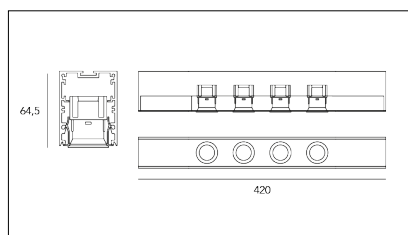

MACROLUX

Codice Articolo	Articolo	Colore	Temperatura Luce (°K)	Emissione (°)	Misura (mm)	Potenza (W)
423.0001.2700.92	*DownLINE 2x Led/24°-92 2700°K	Nero (92)	2700	26	210	6,6
423.0001.4000.92	*DownLINE 2x Led/24°-92 4000°K	Nero (92)	4000	26	210	6,6
423.0001.92	DownLINE 2x Led/24°-92	Nero (92)	3000	26	210	6,6
423.0011.2700.92	DownLINE 2x Led/24°-92 2700°K DALI	Nero (92)	2700	26	210	6,6
423.0011.4000.92	*DownLINE 2x Led/24°-92 4000°K DALI	Nero (92)	4000	26	210	6,6
423.0011.92	DownLINE 2x Led/24°-92 DALI	Nero (92)	3000	26	210	6,6

Codice Articolo	Articolo	Colore	Temperatura Luce (°K)	Emissione (°)	Misura (mm)	Potenza (W)
423.0001.2700.94	DownLINE 2x Led/24°-94 2700°K	Bianco (94)	2700	26	210	6,6
423.0001.4000.94	*DownLINE 2x Led/24°-94 4000°K	Bianco (94)	4000	26	210	6,6
423.0001.94	DownLINE 2x Led/24°-94	Bianco (94)	3000	26	210	6,6
423.0011.2700.94	DownLINE 2x Led/24°-94 2700°K DALI	Bianco (94)	2700	26	210	6,6
423.0011.4000.94	*DownLINE 2x Led/24°-94 4000°K DALI	Bianco (94)	4000	26	210	6,6
423.0011.94	DownLINE 2x Led/24°-94 DALI	Bianco (94)	3000	26	210	6,6

Codice Articolo	Articolo	Colore	Temperatura Luce (°K)	Misura (mm)	Emissione (°)	Potenza (W)
423.0002.2700.92	DownLINE 4x Led/24°-92 2700°K	Nero (92)	2700	420	26	13,2
423.0002.4000.92	*DownLINE 4x Led/24°-92 4000°K	Nero (92)	4000	420	26	13,2
423.0002.92	DownLINE 4x Led/24°-92	Nero (92)	3000	420	26	13,2
423.0012.2700.92	DownLINE 4x Led/24°-92 2700°K DALI	Nero (92)	2700	420	26	13,2
423.0012.4000.92	*DownLINE 4x Led/24°-92 4000°K DALI	Nero (92)	4000	420	26	13,2
423.0012.92	DownLINE 4x Led/24°-92 DALI	Nero (92)	3000	420	26	13,2