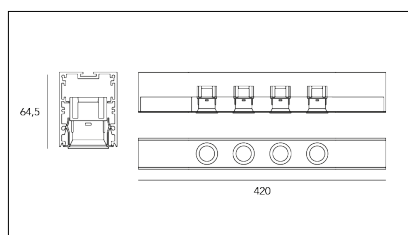

MACROLUX

Codice Articolo	Articolo	Colore	Temperatura Luce (°K)	Emissione (°)	Misura (mm)	Potenza (W)
423.0001.2700.92	*DownLINE 2x Led/24°-92 2700°K	Nero (92)	2700	26	210	6,6
423.0001.4000.92	*DownLINE 2x Led/24°-92 4000°K	Nero (92)	4000	26	210	6,6
423.0001.92	DownLINE 2x Led/24°-92	Nero (92)	3000	26	210	6,6
423.0011.2700.92	DownLINE 2x Led/24°-92 2700°K DALI	Nero (92)	2700	26	210	6,6
423.0011.4000.92	*DownLINE 2x Led/24°-92 4000°K DALI	Nero (92)	4000	26	210	6,6
423.0011.92	DownLINE 2x Led/24°-92 DALI	Nero (92)	3000	26	210	6,6

Codice Articolo	Articolo	Colore	Temperatura Luce (°K)	Emissione (°)	Misura (mm)	Potenza (W)
423.0001.2700.94	DownLINE 2x Led/24°-94 2700°K	Bianco (94)	2700	26	210	6,6
423.0001.4000.94	*DownLINE 2x Led/24°-94 4000°K	Bianco (94)	4000	26	210	6,6
423.0001.94	DownLINE 2x Led/24°-94	Bianco (94)	3000	26	210	6,6
423.0011.2700.94	DownLINE 2x Led/24°-94 2700°K DALI	Bianco (94)	2700	26	210	6,6
423.0011.4000.94	*DownLINE 2x Led/24°-94 4000°K DALI	Bianco (94)	4000	26	210	6,6
423.0011.94	DownLINE 2x Led/24°-94 DALI	Bianco (94)	3000	26	210	6,6

Codice Articolo	Articolo	Colore	Temperatura Luce (°K)	Misura (mm)	Emissione (°)	Potenza (W)
423.0002.2700.92	DownLINE 4x Led/24°-92 2700°K	Nero (92)	2700	420	26	13,2
423.0002.4000.92	*DownLINE 4x Led/24°-92 4000°K	Nero (92)	4000	420	26	13,2
423.0002.92	DownLINE 4x Led/24°-92	Nero (92)	3000	420	26	13,2
423.0012.2700.92	DownLINE 4x Led/24°-92 2700°K DALI	Nero (92)	2700	420	26	13,2
423.0012.4000.92	*DownLINE 4x Led/24°-92 4000°K DALI	Nero (92)	4000	420	26	13,2
423.0012.92	DownLINE 4x Led/24°-92 DALI	Nero (92)	3000	420	26	13,2