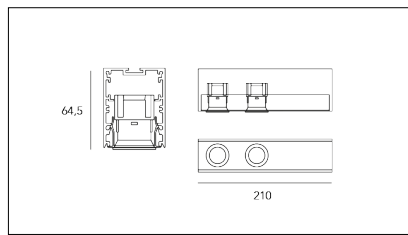

MACROLUX

Codice Articolo	Articolo	Colore	Temperatura Luce (°K)	Emissione (°)	Misura (mm)	Potenza (W)
423.0001.2700.92	*DownLINE 2x Led/24°-92 2700°K	Nero (92)	2700	26	210	6,6
423.0001.4000.92	*DownLINE 2x Led/24°-92 4000°K	Nero (92)	4000	26	210	6,6
423.0001.92	DownLINE 2x Led/24°-92	Nero (92)	3000	26	210	6,6
423.0011.2700.92	*DownLINE 2x Led/24°-92 2700°K DALI	Nero (92)	2700	26	210	6,6
423.0011.4000.92	*DownLINE 2x Led/24°-92 4000°K DALI	Nero (92)	4000	26	210	6,6
423.0011.92	DownLINE 2x Led/24°-92 DALI	Nero (92)	3000	26	210	6,6

Codice Articolo	Articolo	Colore	Temperatura Luce (°K)	Emissione (°)	Misura (mm)	Potenza (W)
423.0001.2700.94	DownLINE 2x Led/24°-94 2700°K	Bianco (94)	2700	26	210	6,6
423.0001.4000.94	*DownLINE 2x Led/24°-94 4000°K	Bianco (94)	4000	26	210	6,6
423.0001.94	DownLINE 2x Led/24°-94	Bianco (94)	3000	26	210	6,6
423.0011.2700.94	DownLINE 2x Led/24°-94 2700°K DALI	Bianco (94)	2700	26	210	6,6
423.0011.4000.94	*DownLINE 2x Led/24°-94 4000°K DALI	Bianco (94)	4000	26	210	6,6
423.0011.94	DownLINE 2x Led/24°-94 DALI	Bianco (94)	3000	26	210	6,6

Codice Articolo	Articolo	Colore	Temperatura Luce (°K)	Misura (mm)	Emissione (°)	Potenza (W)
423.0002.2700.92	DownLINE 4x Led/24°-92 2700°K	Nero (92)	2700	420	26	13,2
423.0002.4000.92	*DownLINE 4x Led/24°-92 4000°K	Nero (92)	4000	420	26	13,2
423.0002.92	DownLINE 4x Led/24°-92	Nero (92)	3000	420	26	13,2
423.0012.2700.92	*DownLINE 4x Led/24°-92 2700°K DALI	Nero (92)	2700	420	26	13,2
423.0012.4000.92	*DownLINE 4x Led/24°-92 4000°K DALI	Nero (92)	4000	420	26	13,2
423.0012.92	DownLINE 4x Led/24°-92 DALI	Nero (92)	3000	420	26	13,2