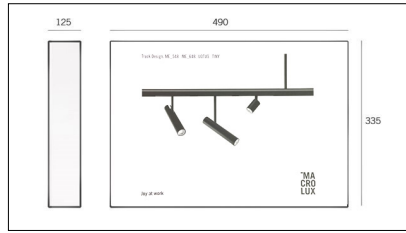

MACROLUX

Codice Articolo

Articolo

0000.5006

BOX TRACK DESIGN - Projectors 2022