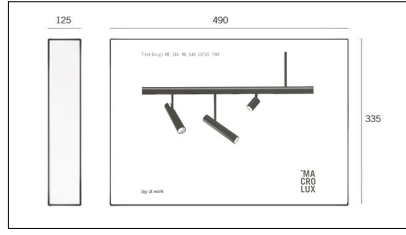

MACROLUX

Codice Articolo

Articolo

0000.5006

BOX TRACK DESIGN - Projectors 2022