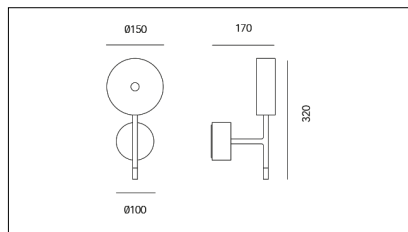

# MACROLUX

Codice Articolo	Articolo	Temperatura Luce (°K)	Potenza (W)	Colore
1611.0001.01.2296	*puck-2296 PUSH/DALI	3000	10,4	Nero (2296)
1611.0001.01.2700.2296	*puck/2700°K-2296 PUSH/DALI	2700	10,4	Nero (2296)
1611.0001.02.2700.2296	*puck/2700°K-2296 CASAMBI	2700	10,4	Nero (2296)
1611.0001.2296	PUCK/3000°K-2296	3000	10,4	Nero (2296)
1611.0001.2700.2296	*puck/2700°K-2296	2700	10,4	Nero (2296)

Codice Articolo	Articolo	Temperatura Luce (°K)	Potenza (W)	Colore
1611.0001.01.2700.4496	*puck/2700°K-4496 PUSH/DALI	2700	10,4	Bianco (4496)
1611.0001.01.4496	*puck-4496 PUSH/DALI	3000	10,4	Bianco (4496)
1611.0001.02.2700.4496	*puck/2700°K-4496 CASAMBI	2700	10,4	Bianco (4496)
1611.0001.02.4496	*puck-4496 CASAMBI	3000	10,4	Bianco (4496)
1611.0001.2700.4496	*puck/2700°K-4496	2700	10,4	Bianco (4496)
1611.0001.4496	PUCK/3000°K-4496	3000	10,4	Bianco (4496)

Codice Articolo	Articolo	Temperatura Luce (°K)	Potenza (W)	Colore
1611.0001.01.2700.296	*puck/2700°K-296 PUSH/DALI	2700	10,4	Nero/Bronzo (296)
1611.0001.01.296	PUCK/3000°K-296 DALI/PUSH	3000	10,4	Nero/Bronzo (296)
1611.0001.02.2700.296	*puck/2700°K-4496 CASAMBI	2700	10,4	Nero/Bronzo (296)
1611.0001.02.296	*puck-296 CASAMBI	3000	10,4	Nero/Bronzo (296)
1611.0001.2700.296	PUCK/2700°K-296	2700	10,4	Nero/Bronzo (296)
1611.0001.296	PUCK/3000°K-296	3000	10,4	Nero/Bronzo (296)