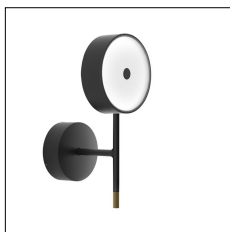

MACROLUX

Codice Articolo	Articolo	Temperatura Luce (°K)	Potenza (W)	Colore
1611.0001.01.2296	*puck-2296 PUSH/DALI	3000	10,4	Nero (2296)
1611.0001.01.2700.2296	*puck/2700°K-2296 PUSH/DALI	2700	10,4	Nero (2296)
1611.0001.02.2700.2296	*puck/2700°K-2296 CASAMBI	2700	10,4	Nero (2296)
1611.0001.2296	PUCK/3000°K-2296	3000	10,4	Nero (2296)
1611.0001.2700.2296	*puck/2700°K-2296	2700	10,4	Nero (2296)

Codice Articolo	Articolo	Temperatura Luce (°K)	Potenza (W)	Colore
1611.0001.01.2700.4496	*puck/2700°K-4496 PUSH/DALI	2700	10,4	Bianco (4496)
1611.0001.01.4496	*puck-4496 PUSH/DALI	3000	10,4	Bianco (4496)
1611.0001.02.2700.4496	*puck/2700°K-4496 CASAMBI	2700	10,4	Bianco (4496)
1611.0001.02.4496	*puck-4496 CASAMBI	3000	10,4	Bianco (4496)
1611.0001.2700.4496	*puck/2700°K-4496	2700	10,4	Bianco (4496)
1611.0001.4496	PUCK/3000°K-4496	3000	10,4	Bianco (4496)

Codice Articolo	Articolo	Temperatura Luce (°K)	Potenza (W)	Colore
1611.0001.01.2700.296	*puck/2700°K-296 PUSH/DALI	2700	10,4	Nero/Bronzo (296)
1611.0001.01.296	PUCK/3000°K-296 DALI/PUSH	3000	10,4	Nero/Bronzo (296)
1611.0001.02.2700.296	*puck/2700°K-4496 CASAMBI	2700	10,4	Nero/Bronzo (296)
1611.0001.02.296	*puck-296 CASAMBI	3000	10,4	Nero/Bronzo (296)
1611.0001.2700.296	PUCK/2700°K-296	2700	10,4	Nero/Bronzo (296)
1611.0001.296	PUCK/3000°K-296	3000	10,4	Nero/Bronzo (296)