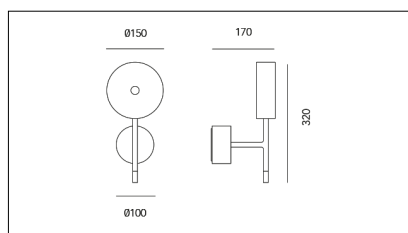

# MACROLUX

Codice Articolo	Articolo	Temperatura Luce (°K)	Potenza (W)	Colore
1611.0001.01.2296	*puck-2296 PUSH/DALI	3000	10,4	Nero (2296)
1611.0001.01.2700.2296	*puck/2700°K-2296 PUSH/DALI	2700	10,4	Nero (2296)
1611.0001.02.2700.2296	*puck/2700°K-2296 CASAMBI	2700	10,4	Nero (2296)
1611.0001.2296	PUCK/3000°K-2296	3000	10,4	Nero (2296)
1611.0001.2700.2296	*puck/2700°K-2296	2700	10,4	Nero (2296)

Codice Articolo	Articolo	Temperatura Luce (°K)	Potenza (W)	Colore
1611.0001.01.2700.4496	*puck/2700°K-4496 PUSH/DALI	2700	10,4	Bianco (4496)
1611.0001.01.4496	*puck-4496 PUSH/DALI	3000	10,4	Bianco (4496)
1611.0001.02.2700.4496	*puck/2700°K-4496 CASAMBI	2700	10,4	Bianco (4496)
1611.0001.02.4496	*puck-4496 CASAMBI	3000	10,4	Bianco (4496)
1611.0001.2700.4496	*puck/2700°K-4496	2700	10,4	Bianco (4496)
1611.0001.4496	PUCK/3000°K-4496	3000	10,4	Bianco (4496)

Codice Articolo	Articolo	Temperatura Luce (°K)	Potenza (W)	Colore
1611.0001.01.2700.296	*puck/2700°K-296 PUSH/DALI	2700	10,4	Nero/Bronzo (296)
1611.0001.01.296	PUCK/3000°K-296 DALI/PUSH	3000	10,4	Nero/Bronzo (296)
1611.0001.02.2700.296	*puck/2700°K-4496 CASAMBI	2700	10,4	Nero/Bronzo (296)
1611.0001.02.296	*puck-296 CASAMBI	3000	10,4	Nero/Bronzo (296)
1611.0001.2700.296	PUCK/2700°K-296	2700	10,4	Nero/Bronzo (296)
1611.0001.296	PUCK/3000°K-296	3000	10,4	Nero/Bronzo (296)