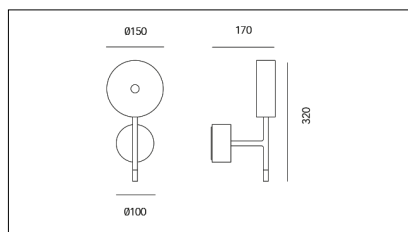

# MACROLUX

Codice Articolo	Articolo	Temperatura Luce (°K)	Potenza (W)	Colore
1611.0001.01.2296	*puck-2296 PUSH/DALI	3000	10,4	Nero (2296)
1611.0001.01.2700.2296	*puck/2700°K-2296 PUSH/DALI	2700	10,4	Nero (2296)
1611.0001.02.2700.2296	*puck/2700°K-2296 CASAMBI	2700	10,4	Nero (2296)
1611.0001.2296	PUCK/3000°K-2296	3000	10,4	Nero (2296)
1611.0001.2700.2296	*puck/2700°K-2296	2700	10,4	Nero (2296)

Codice Articolo	Articolo	Temperatura Luce (°K)	Potenza (W)	Colore
1611.0001.01.2700.4496	*puck/2700°K-4496 PUSH/DALI	2700	10,4	Bianco (4496)
1611.0001.01.4496	*puck-4496 PUSH/DALI	3000	10,4	Bianco (4496)
1611.0001.02.2700.4496	*puck/2700°K-4496 CASAMBI	2700	10,4	Bianco (4496)
1611.0001.02.4496	*puck-4496 CASAMBI	3000	10,4	Bianco (4496)
1611.0001.2700.4496	*puck/2700°K-4496	2700	10,4	Bianco (4496)
1611.0001.4496	PUCK/3000°K-4496	3000	10,4	Bianco (4496)

Codice Articolo	Articolo	Temperatura Luce (°K)	Potenza (W)	Colore
1611.0001.01.2700.296	*puck/2700°K-296 PUSH/DALI	2700	10,4	Nero/Bronzo (296)
1611.0001.01.296	PUCK/3000°K-296 DALI/PUSH	3000	10,4	Nero/Bronzo (296)
1611.0001.02.2700.296	*puck/2700°K-4496 CASAMBI	2700	10,4	Nero/Bronzo (296)
1611.0001.02.296	*puck-296 CASAMBI	3000	10,4	Nero/Bronzo (296)
1611.0001.2700.296	PUCK/2700°K-296	2700	10,4	Nero/Bronzo (296)
1611.0001.296	PUCK/3000°K-296	3000	10,4	Nero/Bronzo (296)