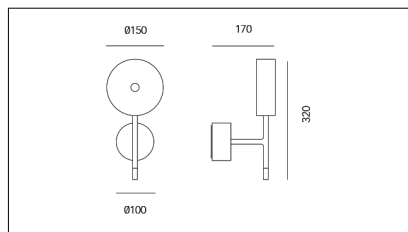

MACROLUX

Codice Articolo	Articolo	Temperatura Luce (°K)	Potenza (W)	Colore
1611.0001.01.2296	*puck-2296 PUSH/DALI	3000	10,4	Nero (2296)
1611.0001.01.2700.2296	*puck/2700°K-2296 PUSH/DALI	2700	10,4	Nero (2296)
1611.0001.02.2700.2296	*puck/2700°K-2296 CASAMBI	2700	10,4	Nero (2296)
1611.0001.2296	PUCK/3000°K-2296	3000	10,4	Nero (2296)
1611.0001.2700.2296	*puck/2700°K-2296	2700	10,4	Nero (2296)

Codice Articolo	Articolo	Temperatura Luce (°K)	Potenza (W)	Colore
1611.0001.01.2700.4496	*puck/2700°K-4496 PUSH/DALI	2700	10,4	Bianco (4496)
1611.0001.01.4496	*puck-4496 PUSH/DALI	3000	10,4	Bianco (4496)
1611.0001.02.2700.4496	*puck/2700°K-4496 CASAMBI	2700	10,4	Bianco (4496)
1611.0001.02.4496	*puck-4496 CASAMBI	3000	10,4	Bianco (4496)
1611.0001.2700.4496	*puck/2700°K-4496	2700	10,4	Bianco (4496)
1611.0001.4496	PUCK/3000°K-4496	3000	10,4	Bianco (4496)

Codice Articolo	Articolo	Temperatura Luce (°K)	Potenza (W)	Colore
1611.0001.01.2700.296	*puck/2700°K-296 PUSH/DALI	2700	10,4	Nero/Bronzo (296)
1611.0001.01.296	PUCK/3000°K-296 DALI/PUSH	3000	10,4	Nero/Bronzo (296)
1611.0001.02.2700.296	*puck/2700°K-4496 CASAMBI	2700	10,4	Nero/Bronzo (296)
1611.0001.02.296	*puck-296 CASAMBI	3000	10,4	Nero/Bronzo (296)
1611.0001.2700.296	PUCK/2700°K-296	2700	10,4	Nero/Bronzo (296)
1611.0001.296	PUCK/3000°K-296	3000	10,4	Nero/Bronzo (296)