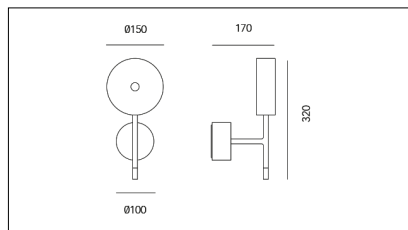

MACROLUX

Codice Articolo	Articolo	Temperatura Luce (°K)	Potenza (W)	Colore
1611.0001.01.2296	*puck-2296 PUSH/DALI	3000	10,4	Nero (2296)
1611.0001.01.2700.2296	*puck/2700°K-2296 PUSH/DALI	2700	10,4	Nero (2296)
1611.0001.02.2700.2296	*puck/2700°K-2296 CASAMBI	2700	10,4	Nero (2296)
1611.0001.2296	PUCK/3000°K-2296	3000	10,4	Nero (2296)
1611.0001.2700.2296	*puck/2700°K-2296	2700	10,4	Nero (2296)

Codice Articolo	Articolo	Temperatura Luce (°K)	Potenza (W)	Colore
1611.0001.01.2700.4496	*puck/2700°K-4496 PUSH/DALI	2700	10,4	Bianco (4496)
1611.0001.01.4496	*puck-4496 PUSH/DALI	3000	10,4	Bianco (4496)
1611.0001.02.2700.4496	*puck/2700°K-4496 CASAMBI	2700	10,4	Bianco (4496)
1611.0001.02.4496	*puck-4496 CASAMBI	3000	10,4	Bianco (4496)
1611.0001.2700.4496	*puck/2700°K-4496	2700	10,4	Bianco (4496)
1611.0001.4496	PUCK/3000°K-4496	3000	10,4	Bianco (4496)

Codice Articolo	Articolo	Temperatura Luce (°K)	Potenza (W)	Colore
1611.0001.01.2700.296	*puck/2700°K-296 PUSH/DALI	2700	10,4	Nero/Bronzo (296)
1611.0001.01.296	PUCK/3000°K-296 DALI/PUSH	3000	10,4	Nero/Bronzo (296)
1611.0001.02.2700.296	*puck/2700°K-4496 CASAMBI	2700	10,4	Nero/Bronzo (296)
1611.0001.02.296	*puck-296 CASAMBI	3000	10,4	Nero/Bronzo (296)
1611.0001.2700.296	PUCK/2700°K-296	2700	10,4	Nero/Bronzo (296)
1611.0001.296	PUCK/3000°K-296	3000	10,4	Nero/Bronzo (296)