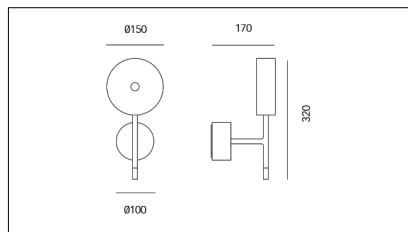

MACROLUX

Codice Articolo	Articolo	Temperatura Luce (°K)	Potenza (W)	Colore
1611.0001.01.2296	*puck-2296 PUSH/DALI	3000	10,4	Nero (2296)
1611.0001.01.2700.2296	*puck/2700°K-2296 PUSH/DALI	2700	10,4	Nero (2296)
1611.0001.02.2700.2296	*puck/2700°K-2296 CASAMBI	2700	10,4	Nero (2296)
1611.0001.2296	PUCK/3000°K-2296	3000	10,4	Nero (2296)
1611.0001.2700.2296	*puck/2700°K-2296	2700	10,4	Nero (2296)

Codice Articolo	Articolo	Temperatura Luce (°K)	Potenza (W)	Colore
1611.0001.01.2700.4496	*puck/2700°K-4496 PUSH/DALI	2700	10,4	Bianco (4496)
1611.0001.01.4496	*puck-4496 PUSH/DALI	3000	10,4	Bianco (4496)
1611.0001.02.2700.4496	*puck/2700°K-4496 CASAMBI	2700	10,4	Bianco (4496)
1611.0001.02.4496	*puck-4496 CASAMBI	3000	10,4	Bianco (4496)
1611.0001.2700.4496	*puck/2700°K-4496	2700	10,4	Bianco (4496)
1611.0001.4496	PUCK/3000°K-4496	3000	10,4	Bianco (4496)

Codice Articolo	Articolo	Temperatura Luce (°K)	Potenza (W)	Colore
1611.0001.01.2700.296	*puck/2700°K-296 PUSH/DALI	2700	10,4	Nero/Bronzo (296)
1611.0001.01.296	PUCK/3000°K-296 DALI/PUSH	3000	10,4	Nero/Bronzo (296)
1611.0001.02.2700.296	*puck/2700°K-4496 CASAMBI	2700	10,4	Nero/Bronzo (296)
1611.0001.02.296	*puck-296 CASAMBI	3000	10,4	Nero/Bronzo (296)
1611.0001.2700.296	PUCK/2700°K-296	2700	10,4	Nero/Bronzo (296)
1611.0001.296	PUCK/3000°K-296	3000	10,4	Nero/Bronzo (296)