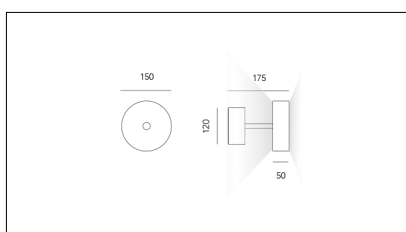

# MACROLUX

Codice Articolo	Articolo	Colore	Temperatura Luce (°K)	Potenza (W)
1611.0003.01.2	PUCK/SMALL/3000°K-2 DALI/PUSH	Nero (2)	3000	10,4
1611.0003.01.2700.2	*puck/small/2700°K-2 DALI/PUSH	Nero (2)	2700	10,4
1611.0003.02.2	*puck/small-2 CASAMBI	Nero (2)	3000	10,4
1611.0003.02.2700.2	*puck/small/2700°K-2 CASAMBI	Nero (2)	2700	10,4
1611.0004.2	PUCK/SMALL/COVER/3000°K-2	Nero (2)	3000	10,4
1611.0004.2700.2	*puck/small/2700°K-2	Nero (2)	2700	10,4

Codice Articolo	Articolo	Colore	Temperatura Luce (°K)	Potenza (W)
1611.0003.01.2700.4	*puck/small/2700°K-4 DALI/PUSH	Bianco (4)	2700	10,4
1611.0003.01.4	*puck/small-4 DALI/PUSH	Bianco (4)	3000	10,4
1611.0003.02.2700.4	*puck/small/2700°K-4 CASAMBI	Bianco (4)	2700	10,4
1611.0003.02.4	*puck/small-4 CASAMBI	Bianco (4)	3000	10,4
1611.0004.2700.4	*puck/small/2700°K-4	Bianco (4)	2700	10,4
1611.0004.4	PUCK/SMALL/COVER/3000°K-4	Bianco (4)	3000	10,4

Codice Articolo	Articolo	Colore	Temperatura Luce (°K)	Potenza (W)
1611.0003.01.2700.96	PUCK/SMALL/2700°K-96 DALI/PUSH	Bronzo (96)	2700	10,4
1611.0003.01.96	PUCK/SMALL/3000°K-96 DALI/PUSH	Bronzo (96)	3000	10,4
1611.0003.02.2700.96	*puck/small/2700°K-96 CASAMBI	Bronzo (96)	2700	10,4
1611.0003.02.96	*puck/small-96 CASAMBI	Bronzo (96)	3000	10,4
1611.0004.2700.96	PUCK/SMALL/COVER/2700°K-96	Bronzo (96)	2700	10,4
1611.0004.96	*puck/small-96	Bronzo (96)	3000	10,4