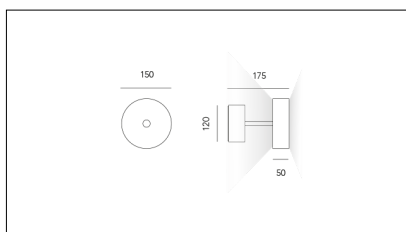

# MACROLUX

Codice Articolo	Articolo	Colore	Temperatura Luce (°K)	Potenza (W)
1611.0003.01.2	PUCK/SMALL/3000°K-2 DALI/PUSH	Nero (2)	3000	10,4
1611.0003.01.2700.2	*puck/small/2700°K-2 DALI/PUSH	Nero (2)	2700	10,4
1611.0003.02.2	*puck/small-2 CASAMBI	Nero (2)	3000	10,4
1611.0003.02.2700.2	*puck/small/2700°K-2 CASAMBI	Nero (2)	2700	10,4
1611.0004.2	PUCK/SMALL/COVER/3000°K-2	Nero (2)	3000	10,4
1611.0004.2700.2	*puck/small/2700°K-2	Nero (2)	2700	10,4

Codice Articolo	Articolo	Colore	Temperatura Luce (°K)	Potenza (W)
1611.0003.01.2700.4	*puck/small/2700°K-4 DALI/PUSH	Bianco (4)	2700	10,4
1611.0003.01.4	*puck/small-4 DALI/PUSH	Bianco (4)	3000	10,4
1611.0003.02.2700.4	*puck/small/2700°K-4 CASAMBI	Bianco (4)	2700	10,4
1611.0003.02.4	*puck/small-4 CASAMBI	Bianco (4)	3000	10,4
1611.0004.2700.4	*puck/small/2700°K-4	Bianco (4)	2700	10,4
1611.0004.4	PUCK/SMALL/COVER/3000°K-4	Bianco (4)	3000	10,4

Codice Articolo	Articolo	Colore	Temperatura Luce (°K)	Potenza (W)
1611.0003.01.2700.96	PUCK/SMALL/2700°K-96 DALI/PUSH	Bronzo (96)	2700	10,4
1611.0003.01.96	PUCK/SMALL/3000°K-96 DALI/PUSH	Bronzo (96)	3000	10,4
1611.0003.02.2700.96	*puck/small/2700°K-96 CASAMBI	Bronzo (96)	2700	10,4
1611.0003.02.96	*puck/small-96 CASAMBI	Bronzo (96)	3000	10,4
1611.0004.2700.96	PUCK/SMALL/COVER/2700°K-96	Bronzo (96)	2700	10,4
1611.0004.96	*puck/small-96	Bronzo (96)	3000	10,4