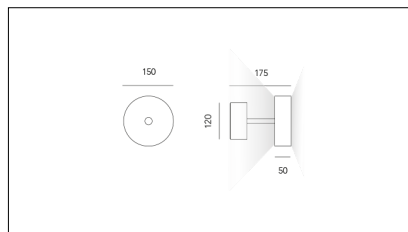

MACROLUX

Codice Articolo	Articolo	Colore	Temperatura Luce (°K)	Potenza (W)
1611.0003.01.2	PUCK/SMALL/3000°K-2 DALI/PUSH	Nero (2)	3000	10,4
1611.0003.01.2700.2	*puck/small/2700°K-2 DALI/PUSH	Nero (2)	2700	10,4
1611.0003.02.2	*puck/small-2 CASAMBI	Nero (2)	3000	10,4
1611.0003.02.2700.2	*puck/small/2700°K-2 CASAMBI	Nero (2)	2700	10,4
1611.0004.2	*puck/small-2	Nero (2)	3000	10,4
1611.0004.2700.2	*puck/small/2700°K-2	Nero (2)	2700	10,4

Codice Articolo	Articolo	Colore	Temperatura Luce (°K)	Potenza (W)
1611.0003.01.2700.4	*puck/small/2700°K-4 DALI/PUSH	Bianco (4)	2700	10,4
1611.0003.01.4	*puck/small-4 DALI/PUSH	Bianco (4)	3000	10,4
1611.0003.02.2700.4	*puck/small/2700°K-4 CASAMBI	Bianco (4)	2700	10,4
1611.0003.02.4	*puck/small-4 CASAMBI	Bianco (4)	3000	10,4
1611.0004.2700.4	*puck/small/2700°K-4	Bianco (4)	2700	10,4
1611.0004.4	PUCK/SMALL/COVER/3000°K-4	Bianco (4)	3000	10,4

Codice Articolo	Articolo	Colore	Temperatura Luce (°K)	Potenza (W)
1611.0003.01.2700.96	PUCK/SMALL/2700°K-96 DALI/PUSH	Bronzo (96)	2700	10,4
1611.0003.01.96	PUCK/SMALL/3000°K-96 DALI/PUSH	Bronzo (96)	3000	10,4
1611.0003.02.2700.96	*puck/small/2700°K-96 CASAMBI	Bronzo (96)	2700	10,4
1611.0003.02.96	*puck/small-96 CASAMBI	Bronzo (96)	3000	10,4
1611.0004.2700.96	PUCK/SMALL/COVER/2700°K-96	Bronzo (96)	2700	10,4
1611.0004.96	*puck/small-96	Bronzo (96)	3000	10,4