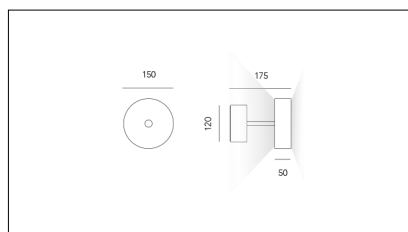

# MACROLUX

Codice Articolo	Articolo	Colore	Temperatura Luce (°K)	Potenza (W)
1611.0003.01.2	PUCK/SMALL/3000°K-2 DALI/PUSH	Nero (2)	3000	10,4
1611.0003.01.2700.2	*puck/small/2700°K-2 DALI/PUSH	Nero (2)	2700	10,4
1611.0003.02.2	*puck/small-2 CASAMBI	Nero (2)	3000	10,4
1611.0003.02.2700.2	*puck/small/2700°K-2 CASAMBI	Nero (2)	2700	10,4
1611.0003.2	PUCK/SMALL/3000°K-2	Nero (2)	3000	10,4
1611.0003.2700.2	*puck/small/2700°K-2	Nero (2)	2700	10,4

Codice Articolo	Articolo	Colore	Temperatura Luce (°K)	Potenza (W)
1611.0003.01.2700.4	*puck/small/2700°K-4 DALI/PUSH	Bianco (4)	2700	10,4
1611.0003.01.4	*puck/small-4 DALI/PUSH	Bianco (4)	3000	10,4
1611.0003.02.2700.4	*puck/small/2700°K-4 CASAMBI	Bianco (4)	2700	10,4
1611.0003.02.4	*puck/small-4 CASAMBI	Bianco (4)	3000	10,4
1611.0003.2700.4	*puck/small/2700°K-4	Bianco (4)	2700	10,4
1611.0003.4	PUCK/SMALL/3000°K-4	Bianco (4)	3000	10,4

Codice Articolo	Articolo	Colore	Temperatura Luce (°K)	Potenza (W)
1611.0003.01.2700.96	PUCK/SMALL/2700°K-96 DALI/PUSH	Bronzo (96)	2700	10,4
1611.0003.01.96	PUCK/SMALL/3000°K-96 DALI/PUSH	Bronzo (96)	3000	10,4
1611.0003.02.2700.96	*puck/small/2700°K-96 CASAMBI	Bronzo (96)	2700	10,4
1611.0003.02.96	*puck/small-96 CASAMBI	Bronzo (96)	3000	10,4
1611.0003.2700.96	PUCK/SMALL/2700°K-96	Bronzo (96)	2700	10,4
1611.0003.96	PUCK/SMALL/3000°K-96	Bronzo (96)	3000	10,4