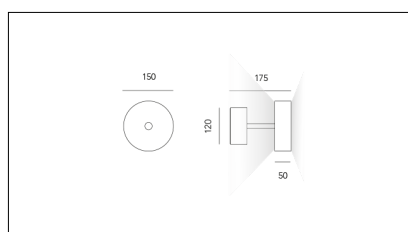

MACROLUX

Codice Articolo	Articolo	Colore	Temperatura Luce (°K)	Potenza (W)
1611.0003.01.2	PUCK/SMALL/3000°K-2 DALI/PUSH	Nero (2)	3000	10,4
1611.0003.01.2700.2	*puck/small/2700°K-2 DALI/PUSH	Nero (2)	2700	10,4
1611.0003.02.2	*puck/small-2 CASAMBI	Nero (2)	3000	10,4
1611.0003.02.2700.2	*puck/small/2700°K-2 CASAMBI	Nero (2)	2700	10,4
1611.0004.2	*puck/small-2	Nero (2)	3000	10,4
1611.0004.2700.2	*puck/small/2700°K-2	Nero (2)	2700	10,4

Codice Articolo	Articolo	Colore	Temperatura Luce (°K)	Potenza (W)
1611.0003.01.2700.4	*puck/small/2700°K-4 DALI/PUSH	Bianco (4)	2700	10,4
1611.0003.01.4	*puck/small-4 DALI/PUSH	Bianco (4)	3000	10,4
1611.0003.02.2700.4	*puck/small/2700°K-4 CASAMBI	Bianco (4)	2700	10,4
1611.0003.02.4	*puck/small-4 CASAMBI	Bianco (4)	3000	10,4
1611.0004.2700.4	*puck/small/2700°K-4	Bianco (4)	2700	10,4
1611.0004.4	PUCK/SMALL/COVER/3000°K-4	Bianco (4)	3000	10,4

Codice Articolo	Articolo	Colore	Temperatura Luce (°K)	Potenza (W)
1611.0003.01.2700.96	PUCK/SMALL/2700°K-96 DALI/PUSH	Bronzo (96)	2700	10,4
1611.0003.01.96	PUCK/SMALL/3000°K-96 DALI/PUSH	Bronzo (96)	3000	10,4
1611.0003.02.2700.96	*puck/small/2700°K-96 CASAMBI	Bronzo (96)	2700	10,4
1611.0003.02.96	*puck/small-96 CASAMBI	Bronzo (96)	3000	10,4
1611.0004.2700.96	PUCK/SMALL/COVER/2700°K-96	Bronzo (96)	2700	10,4
1611.0004.96	*puck/small-96	Bronzo (96)	3000	10,4