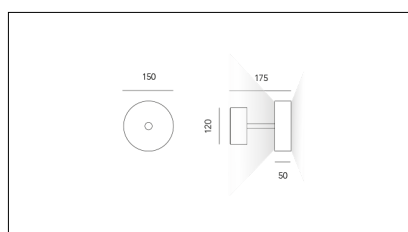

# MACROLUX

Codice Articolo	Articolo	Colore	Temperatura Luce (°K)	Potenza (W)
1611.0003.01.2	PUCK/SMALL/3000°K-2 DALI/PUSH	Nero (2)	3000	10,4
1611.0003.01.2700.2	*puck/small/2700°K-2 DALI/PUSH	Nero (2)	2700	10,4
1611.0003.02.2	*puck/small-2 CASAMBI	Nero (2)	3000	10,4
1611.0003.02.2700.2	*puck/small/2700°K-2 CASAMBI	Nero (2)	2700	10,4
1611.0003.2	PUCK/SMALL/3000°K-2	Nero (2)	3000	10,4
1611.0003.2700.2	*puck/small/2700°K-2	Nero (2)	2700	10,4

Codice Articolo	Articolo	Colore	Temperatura Luce (°K)	Potenza (W)
1611.0003.01.2700.4	*puck/small/2700°K-4 DALI/PUSH	Bianco (4)	2700	10,4
1611.0003.01.4	*puck/small-4 DALI/PUSH	Bianco (4)	3000	10,4
1611.0003.02.2700.4	*puck/small/2700°K-4 CASAMBI	Bianco (4)	2700	10,4
1611.0003.02.4	*puck/small-4 CASAMBI	Bianco (4)	3000	10,4
1611.0003.2700.4	*puck/small/2700°K-4	Bianco (4)	2700	10,4
1611.0003.4	PUCK/SMALL/3000°K-4	Bianco (4)	3000	10,4

Codice Articolo	Articolo	Colore	Temperatura Luce (°K)	Potenza (W)
1611.0003.01.2700.96	PUCK/SMALL/2700°K-96 DALI/PUSH	Bronzo (96)	2700	10,4
1611.0003.01.96	PUCK/SMALL/3000°K-96 DALI/PUSH	Bronzo (96)	3000	10,4
1611.0003.02.2700.96	*puck/small/2700°K-96 CASAMBI	Bronzo (96)	2700	10,4
1611.0003.02.96	*puck/small-96 CASAMBI	Bronzo (96)	3000	10,4
1611.0003.2700.96	PUCK/SMALL/2700°K-96	Bronzo (96)	2700	10,4
1611.0003.96	PUCK/SMALL/3000°K-96	Bronzo (96)	3000	10,4