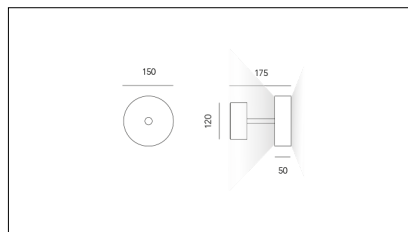

# MACROLUX

Codice Articolo	Articolo	Colore	Temperatura Luce (°K)	Potenza (W)
1611.0003.01.2	PUCK/SMALL/3000°K-2 DALI/PUSH	Nero (2)	3000	10,4
1611.0003.01.2700.2	*puck/small/2700°K-2 DALI/PUSH	Nero (2)	2700	10,4
1611.0003.02.2	*puck/small-2 CASAMBI	Nero (2)	3000	10,4
1611.0003.02.2700.2	*puck/small/2700°K-2 CASAMBI	Nero (2)	2700	10,4
1611.0003.2	PUCK/SMALL/3000°K-2	Nero (2)	3000	10,4
1611.0003.2700.2	*puck/small/2700°K-2	Nero (2)	2700	10,4

Codice Articolo	Articolo	Colore	Temperatura Luce (°K)	Potenza (W)
1611.0003.01.2700.4	*puck/small/2700°K-4 DALI/PUSH	Bianco (4)	2700	10,4
1611.0003.01.4	*puck/small-4 DALI/PUSH	Bianco (4)	3000	10,4
1611.0003.02.2700.4	*puck/small/2700°K-4 CASAMBI	Bianco (4)	2700	10,4
1611.0003.02.4	*puck/small-4 CASAMBI	Bianco (4)	3000	10,4
1611.0003.2700.4	*puck/small/2700°K-4	Bianco (4)	2700	10,4
1611.0003.4	PUCK/SMALL/3000°K-4	Bianco (4)	3000	10,4

Codice Articolo	Articolo	Colore	Temperatura Luce (°K)	Potenza (W)
1611.0003.01.2700.96	PUCK/SMALL/2700°K-96 DALI/PUSH	Bronzo (96)	2700	10,4
1611.0003.01.96	PUCK/SMALL/3000°K-96 DALI/PUSH	Bronzo (96)	3000	10,4
1611.0003.02.2700.96	*puck/small/2700°K-96 CASAMBI	Bronzo (96)	2700	10,4
1611.0003.02.96	*puck/small-96 CASAMBI	Bronzo (96)	3000	10,4
1611.0003.2700.96	PUCK/SMALL/2700°K-96	Bronzo (96)	2700	10,4
1611.0003.96	PUCK/SMALL/3000°K-96	Bronzo (96)	3000	10,4