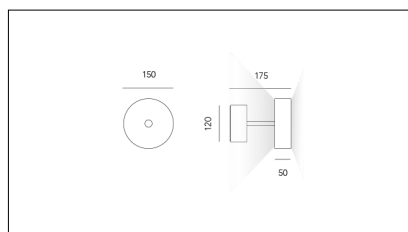

MACROLUX

Codice Articolo	Articolo	Colore	Temperatura Luce (°K)	Potenza (W)
1611.0003.01.2	PUCK/SMALL/3000°K-2 DALI/PUSH	Nero (2)	3000	10,4
1611.0003.01.2700.2	*puck/small/2700°K-2 DALI/PUSH	Nero (2)	2700	10,4
1611.0003.02.2	*puck/small-2 CASAMBI	Nero (2)	3000	10,4
1611.0003.02.2700.2	*puck/small/2700°K-2 CASAMBI	Nero (2)	2700	10,4
1611.0004.2	*puck/small-2	Nero (2)	3000	10,4
1611.0004.2700.2	*puck/small/2700°K-2	Nero (2)	2700	10,4

Codice Articolo	Articolo	Colore	Temperatura Luce (°K)	Potenza (W)
1611.0003.01.2700.4	*puck/small/2700°K-4 DALI/PUSH	Bianco (4)	2700	10,4
1611.0003.01.4	*puck/small-4 DALI/PUSH	Bianco (4)	3000	10,4
1611.0003.02.2700.4	*puck/small/2700°K-4 CASAMBI	Bianco (4)	2700	10,4
1611.0003.02.4	*puck/small-4 CASAMBI	Bianco (4)	3000	10,4
1611.0004.2700.4	*puck/small/2700°K-4	Bianco (4)	2700	10,4
1611.0004.4	PUCK/SMALL/COVER/3000°K-4	Bianco (4)	3000	10,4

Codice Articolo	Articolo	Colore	Temperatura Luce (°K)	Potenza (W)
1611.0003.01.2700.96	PUCK/SMALL/2700°K-96 DALI/PUSH	Bronzo (96)	2700	10,4
1611.0003.01.96	PUCK/SMALL/3000°K-96 DALI/PUSH	Bronzo (96)	3000	10,4
1611.0003.02.2700.96	*puck/small/2700°K-96 CASAMBI	Bronzo (96)	2700	10,4
1611.0003.02.96	*puck/small-96 CASAMBI	Bronzo (96)	3000	10,4
1611.0004.2700.96	PUCK/SMALL/COVER/2700°K-96	Bronzo (96)	2700	10,4
1611.0004.96	*puck/small-96	Bronzo (96)	3000	10,4