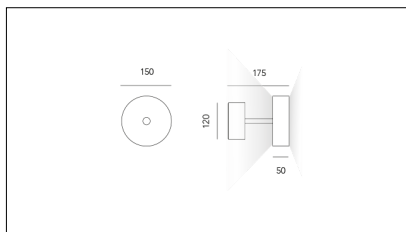

# MACROLUX

Codice Articolo	Articolo	Colore	Temperatura Luce (°K)	Potenza (W)
1611.0003.01.2	PUCK/SMALL/3000°K-2 DALI/PUSH	Nero (2)	3000	10,4
1611.0003.01.2700.2	*puck/small/2700°K-2 DALI/PUSH	Nero (2)	2700	10,4
1611.0003.02.2	*puck/small-2 CASAMBI	Nero (2)	3000	10,4
1611.0003.02.2700.2	*puck/small/2700°K-2 CASAMBI	Nero (2)	2700	10,4
1611.0004.2	PUCK/SMALL/COVER/3000°K-2	Nero (2)	3000	10,4
1611.0004.2700.2	*puck/small/2700°K-2	Nero (2)	2700	10,4

Codice Articolo	Articolo	Colore	Temperatura Luce (°K)	Potenza (W)
1611.0003.01.2700.4	*puck/small/2700°K-4 DALI/PUSH	Bianco (4)	2700	10,4
1611.0003.01.4	*puck/small-4 DALI/PUSH	Bianco (4)	3000	10,4
1611.0003.02.2700.4	*puck/small/2700°K-4 CASAMBI	Bianco (4)	2700	10,4
1611.0003.02.4	*puck/small-4 CASAMBI	Bianco (4)	3000	10,4
1611.0004.2700.4	*puck/small/2700°K-4	Bianco (4)	2700	10,4
1611.0004.4	PUCK/SMALL/COVER/3000°K-4	Bianco (4)	3000	10,4

Codice Articolo	Articolo	Colore	Temperatura Luce (°K)	Potenza (W)
1611.0003.01.2700.96	PUCK/SMALL/2700°K-96 DALI/PUSH	Bronzo (96)	2700	10,4
1611.0003.01.96	PUCK/SMALL/3000°K-96 DALI/PUSH	Bronzo (96)	3000	10,4
1611.0003.02.2700.96	*puck/small/2700°K-96 CASAMBI	Bronzo (96)	2700	10,4
1611.0003.02.96	*puck/small-96 CASAMBI	Bronzo (96)	3000	10,4
1611.0004.2700.96	PUCK/SMALL/COVER/2700°K-96	Bronzo (96)	2700	10,4
1611.0004.96	*puck/small-96	Bronzo (96)	3000	10,4