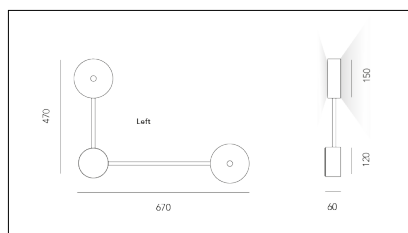

MACROLUX

Codice Articolo	Articolo	Colore	Temperatura Luce (°K)	Versione	Potenza (W)
1611.0010.01.2700.4	*puck/lite/L/2700°K-4 DALI/PUSH	Bianco (4)	2700	Sinistro	10,4
1611.0010.01.4	PUCK/LITE/L/3000°K-4 DALI/PUSH	Bianco (4)	3000	Sinistro	10,4
1611.0010.02.2700.4	*puck/lite/L/2700°K-4 CASAMBI	Bianco (4)	2700	Sinistro	10,4
1611.0010.02.4	*puck/lite/L-4 CASAMBI	Bianco (4)	3000	Sinistro	10,4
1611.0010.2700.4	PUCK/LITE/L/2700°K-4	Bianco (4)	2700	Sinistro	10,4
1611.0010.4	PUCK/LITE/L/3000°K-4	Bianco (4)	3000	Sinistro	10,4

Codice Articolo	Articolo	Colore	Temperatura Luce (°K)	Versione	Potenza (W)
1611.0010.01.2	*puck/lite/L-2 DALI/PUSH	Nero (2)	3000	Sinistro	10,4
1611.0010.01.2700.2	*puck/lite/L/2700°K-2 DALI/PUSH	Nero (2)	2700	Sinistro	10,4
1611.0010.02.2	*puck/lite/L-2 CASAMBI	Nero (2)	3000	Sinistro	10,4
1611.0010.02.2700.2	*puck/lite/L/2700°K-2 CASAMBI	Nero (2)	2700	Sinistro	10,4
1611.0010.2	PUCK/LITE/L/3000°K-2	Nero (2)	3000	Sinistro	10,4
1611.0010.2700.2	*puck/lite/L/2700°K-2	Nero (2)	2700	Sinistro	10,4

Codice Articolo	Articolo	Colore	Temperatura Luce (°K)	Versione	Potenza (W)
1611.0010.01.2700.96	*puck/lite/L/2700°K-96 DALI/PUSH	Bronzo (96)	2700	Sinistro	10,4
1611.0010.01.96	*puck/lite/L-96 DALI/PUSH	Bronzo (96)	3000	Sinistro	10,4
1611.0010.02.2700.96	*puck/lite/L/2700°K-96 CASAMBI	Bronzo (96)	2700	Sinistro	10,4
1611.0010.02.96	*puck/lite/L-96 CASAMBI	Bronzo (96)	3000	Sinistro	10,4
1611.0010.2700.96	PUCK/LITE/L/2700°K-96	Bronzo (96)	2700	Sinistro	10,4
1611.0010.96	*puck/lite/L-96	Bronzo (96)	3000	Sinistro	10,4