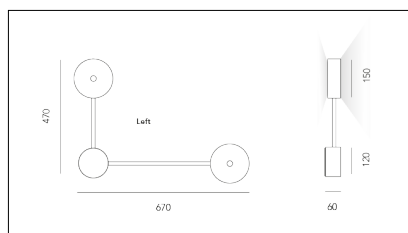

# MACROLUX

Codice Articolo	Articolo	Colore	Temperatura Luce (°K)	Versione	Potenza (W)
1611.0010.01.2700.4	*puck/lite/L/2700°K-4 DALI/PUSH	Bianco (4)	2700	Sinistro	10,4
1611.0010.01.4	PUCK/LITE/L/3000°K-4 DALI/PUSH	Bianco (4)	3000	Sinistro	10,4
1611.0010.02.2700.4	*puck/lite/L/2700°K-4 CASAMBI	Bianco (4)	2700	Sinistro	10,4
1611.0010.02.4	*puck/lite/L-4 CASAMBI	Bianco (4)	3000	Sinistro	10,4
1611.0010.2700.4	PUCK/LITE/L/2700°K-4	Bianco (4)	2700	Sinistro	10,4
1611.0010.4	PUCK/LITE/L/3000°K-4	Bianco (4)	3000	Sinistro	10,4

Codice Articolo	Articolo	Colore	Temperatura Luce (°K)	Versione	Potenza (W)
1611.0010.01.2	*puck/lite/L-2 DALI/PUSH	Nero (2)	3000	Sinistro	10,4
1611.0010.01.2700.2	*puck/lite/L/2700°K-2 DALI/PUSH	Nero (2)	2700	Sinistro	10,4
1611.0010.02.2	*puck/lite/L-2 CASAMBI	Nero (2)	3000	Sinistro	10,4
1611.0010.02.2700.2	*puck/lite/L/2700°K-2 CASAMBI	Nero (2)	2700	Sinistro	10,4
1611.0010.2	PUCK/LITE/L/3000°K-2	Nero (2)	3000	Sinistro	10,4
1611.0010.2700.2	*puck/lite/L/2700°K-2	Nero (2)	2700	Sinistro	10,4

Codice Articolo	Articolo	Colore	Temperatura Luce (°K)	Versione	Potenza (W)
1611.0010.01.2700.96	*puck/lite/L/2700°K-96 DALI/PUSH	Bronzo (96)	2700	Sinistro	10,4
1611.0010.01.96	*puck/lite/L-96 DALI/PUSH	Bronzo (96)	3000	Sinistro	10,4
1611.0010.02.2700.96	*puck/lite/L/2700°K-96 CASAMBI	Bronzo (96)	2700	Sinistro	10,4
1611.0010.02.96	*puck/lite/L-96 CASAMBI	Bronzo (96)	3000	Sinistro	10,4
1611.0010.2700.96	PUCK/LITE/L/2700°K-96	Bronzo (96)	2700	Sinistro	10,4
1611.0010.96	*puck/lite/L-96	Bronzo (96)	3000	Sinistro	10,4