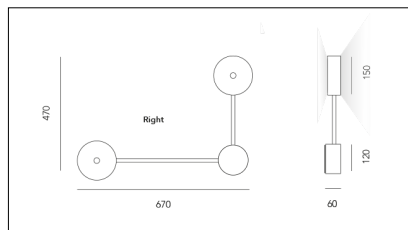

# MACROLUX

Codice Articolo	Articolo	Colore	Temperatura Luce (°K)	Versione	Potenza (W)
1611.0010.01.2700.4	*puck/lite/L/2700°K-4 DALI/PUSH	Bianco (4)	2700	Sinistro	10,4
1611.0010.01.4	PUCK/LITE/L/3000°K-4 DALI/PUSH	Bianco (4)	3000	Sinistro	10,4
1611.0010.02.2700.4	*puck/lite/L/2700°K-4 CASAMBI	Bianco (4)	2700	Sinistro	10,4
1611.0010.02.4	*puck/lite/L-4 CASAMBI	Bianco (4)	3000	Sinistro	10,4
1611.0010.2700.4	PUCK/LITE/L/2700°K-4	Bianco (4)	2700	Sinistro	10,4
1611.0010.4	PUCK/LITE/L/3000°K-4	Bianco (4)	3000	Sinistro	10,4

Codice Articolo	Articolo	Colore	Temperatura Luce (°K)	Versione	Potenza (W)
1611.0010.01.2	*puck/lite/L-2 DALI/PUSH	Nero (2)	3000	Sinistro	10,4
1611.0010.01.2700.2	PUCK/LITE/L/2700°K-2 DALI/PUSH	Nero (2)	2700	Sinistro	10,4
1611.0010.02.2	*puck/lite/L-2 CASAMBI	Nero (2)	3000	Sinistro	10,4
1611.0010.02.2700.2	*puck/lite/L/2700°K-2 CASAMBI	Nero (2)	2700	Sinistro	10,4
1611.0010.2	PUCK/LITE/L/3000°K-2	Nero (2)	3000	Sinistro	10,4
1611.0010.2700.2	*puck/lite/L/2700°K-2	Nero (2)	2700	Sinistro	10,4

Codice Articolo	Articolo	Colore	Temperatura Luce (°K)	Versione	Potenza (W)
1611.0020.01.2700.4	*puck/lite/R/2700°K-4 DALI/PUSH	Bianco (4)	2700	Destro	10,4
1611.0020.01.4	PUCK/LITE/R/3000°K-4 DALI/PUSH	Bianco (4)	3000	Destro	10,4
1611.0020.02.2700.4	*puck/lite/R/2700°K-4 CASAMBI	Bianco (4)	2700	Destro	10,4
1611.0020.02.4	*puck/lite/R-4 CASAMBI	Bianco (4)	3000	Destro	10,4
1611.0020.2700.4	*puck/lite/R/2700°K-4	Bianco (4)	2700	Destro	10,4
1611.0020.4	PUCK/LITE/R/3000°K-4	Bianco (4)	3000	Destro	10,4