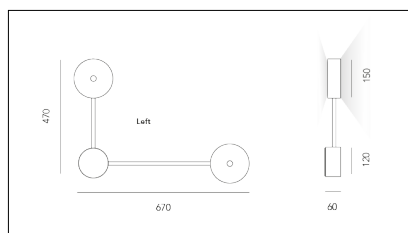

# MACROLUX

Codice Articolo	Articolo	Colore	Temperatura Luce (°K)	Versione	Potenza (W)
1611.0010.01.2700.4	*puck/lite/L/2700°K-4 DALI/PUSH	Bianco (4)	2700	Sinistro	10,4
1611.0010.01.4	PUCK/LITE/L/3000°K-4 DALI/PUSH	Bianco (4)	3000	Sinistro	10,4
1611.0010.02.2700.4	*puck/lite/L/2700°K-4 CASAMBI	Bianco (4)	2700	Sinistro	10,4
1611.0010.02.4	*puck/lite/L-4 CASAMBI	Bianco (4)	3000	Sinistro	10,4
1611.0010.2700.4	PUCK/LITE/L/2700°K-4	Bianco (4)	2700	Sinistro	10,4
1611.0010.4	PUCK/LITE/L/3000°K-4	Bianco (4)	3000	Sinistro	10,4

Codice Articolo	Articolo	Colore	Temperatura Luce (°K)	Versione	Potenza (W)
1611.0010.01.2	*puck/lite/L-2 DALI/PUSH	Nero (2)	3000	Sinistro	10,4
1611.0010.01.2700.2	PUCK/LITE/L/2700°K-2 DALI/PUSH	Nero (2)	2700	Sinistro	10,4
1611.0010.02.2	*puck/lite/L-2 CASAMBI	Nero (2)	3000	Sinistro	10,4
1611.0010.02.2700.2	*puck/lite/L/2700°K-2 CASAMBI	Nero (2)	2700	Sinistro	10,4
1611.0010.2	PUCK/LITE/L/3000°K-2	Nero (2)	3000	Sinistro	10,4
1611.0010.2700.2	*puck/lite/L/2700°K-2	Nero (2)	2700	Sinistro	10,4

Codice Articolo	Articolo	Colore	Temperatura Luce (°K)	Versione	Potenza (W)
1611.0010.01.2700.96	*puck/lite/L/2700°K-96 DALI/PUSH	Bronzo (96)	2700	Sinistro	10,4
1611.0010.01.96	*puck/lite/L-96 DALI/PUSH	Bronzo (96)	3000	Sinistro	10,4
1611.0010.02.2700.96	*puck/lite/L/2700°K-96 CASAMBI	Bronzo (96)	2700	Sinistro	10,4
1611.0010.02.96	*puck/lite/L-96 CASAMBI	Bronzo (96)	3000	Sinistro	10,4
1611.0010.2700.96	PUCK/LITE/L/2700°K-96	Bronzo (96)	2700	Sinistro	10,4
1611.0010.96	*puck/lite/L-96	Bronzo (96)	3000	Sinistro	10,4