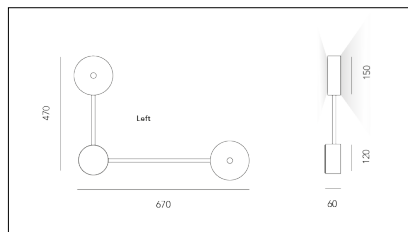

# MACROLUX

Codice Articolo	Articolo	Colore	Temperatura Luce (°K)	Versione	Potenza (W)
1611.0010.01.2700.4	*puck/lite/L/2700°K-4 DALI/PUSH	Bianco (4)	2700	Sinistro	10,4
1611.0010.01.4	PUCK/LITE/L/3000°K-4 DALI/PUSH	Bianco (4)	3000	Sinistro	10,4
1611.0010.02.2700.4	*puck/lite/L/2700°K-4 CASAMBI	Bianco (4)	2700	Sinistro	10,4
1611.0010.02.4	*puck/lite/L-4 CASAMBI	Bianco (4)	3000	Sinistro	10,4
1611.0010.2700.4	PUCK/LITE/L/2700°K-4	Bianco (4)	2700	Sinistro	10,4
1611.0010.4	PUCK/LITE/L/3000°K-4	Bianco (4)	3000	Sinistro	10,4

Codice Articolo	Articolo	Colore	Temperatura Luce (°K)	Versione	Potenza (W)
1611.0010.01.2	*puck/lite/L-2 DALI/PUSH	Nero (2)	3000	Sinistro	10,4
1611.0010.01.2700.2	PUCK/LITE/L/2700°K-2 DALI/PUSH	Nero (2)	2700	Sinistro	10,4
1611.0010.02.2	*puck/lite/L-2 CASAMBI	Nero (2)	3000	Sinistro	10,4
1611.0010.02.2700.2	*puck/lite/L/2700°K-2 CASAMBI	Nero (2)	2700	Sinistro	10,4
1611.0010.2	PUCK/LITE/L/3000°K-2	Nero (2)	3000	Sinistro	10,4
1611.0010.2700.2	*puck/lite/L/2700°K-2	Nero (2)	2700	Sinistro	10,4

Codice Articolo	Articolo	Colore	Temperatura Luce (°K)	Versione	Potenza (W)
1611.0010.01.2700.96	*puck/lite/L/2700°K-96 DALI/PUSH	Bronzo (96)	2700	Sinistro	10,4
1611.0010.01.96	*puck/lite/L-96 DALI/PUSH	Bronzo (96)	3000	Sinistro	10,4
1611.0010.02.2700.96	*puck/lite/L/2700°K-96 CASAMBI	Bronzo (96)	2700	Sinistro	10,4
1611.0010.02.96	*puck/lite/L-96 CASAMBI	Bronzo (96)	3000	Sinistro	10,4
1611.0010.2700.96	PUCK/LITE/L/2700°K-96	Bronzo (96)	2700	Sinistro	10,4
1611.0010.96	*puck/lite/L-96	Bronzo (96)	3000	Sinistro	10,4