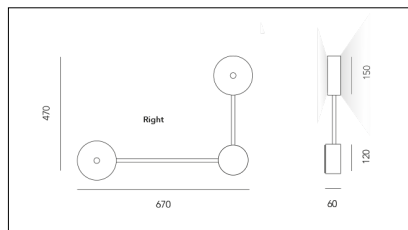

MACROLUX

Codice Articolo	Articolo	Colore	Temperatura Luce (°K)	Versione	Potenza (W)
1611.0010.01.2700.4	*puck/lite/L/2700°K-4 DALI/PUSH	Bianco (4)	2700	Sinistro	10,4
1611.0010.01.4	PUCK/LITE/L/3000°K-4 DALI/PUSH	Bianco (4)	3000	Sinistro	10,4
1611.0010.02.2700.4	*puck/lite/L/2700°K-4 CASAMBI	Bianco (4)	2700	Sinistro	10,4
1611.0010.02.4	*puck/lite/L-4 CASAMBI	Bianco (4)	3000	Sinistro	10,4
1611.0010.2700.4	PUCK/LITE/L/2700°K-4	Bianco (4)	2700	Sinistro	10,4
1611.0010.4	PUCK/LITE/L/3000°K-4	Bianco (4)	3000	Sinistro	10,4

Codice Articolo	Articolo	Colore	Temperatura Luce (°K)	Versione	Potenza (W)
1611.0010.01.2	*puck/lite/L-2 DALI/PUSH	Nero (2)	3000	Sinistro	10,4
1611.0010.01.2700.2	*puck/lite/L/2700°K-2 DALI/PUSH	Nero (2)	2700	Sinistro	10,4
1611.0010.02.2	*puck/lite/L-2 CASAMBI	Nero (2)	3000	Sinistro	10,4
1611.0010.02.2700.2	*puck/lite/L/2700°K-2 CASAMBI	Nero (2)	2700	Sinistro	10,4
1611.0010.2	PUCK/LITE/L/3000°K-2	Nero (2)	3000	Sinistro	10,4
1611.0010.2700.2	*puck/lite/L/2700°K-2	Nero (2)	2700	Sinistro	10,4

Codice Articolo	Articolo	Colore	Temperatura Luce (°K)	Versione	Potenza (W)
1611.0020.01.2700.4	*puck/lite/R/2700°K-4 DALI/PUSH	Bianco (4)	2700	Destro	10,4
1611.0020.01.4	PUCK/LITE/R/3000°K-4 DALI/PUSH	Bianco (4)	3000	Destro	10,4
1611.0020.02.2700.4	*puck/lite/R/2700°K-4 CASAMBI	Bianco (4)	2700	Destro	10,4
1611.0020.02.4	*puck/lite/R-4 CASAMBI	Bianco (4)	3000	Destro	10,4
1611.0020.2700.4	*puck/lite/R/2700°K-4	Bianco (4)	2700	Destro	10,4
1611.0020.4	PUCK/LITE/R/3000°K-4	Bianco (4)	3000	Destro	10,4