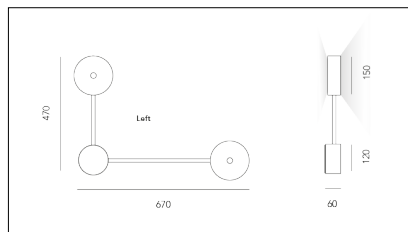

MACROLUX

Codice Articolo	Articolo	Colore	Temperatura Luce (°K)	Versione	Potenza (W)
1611.0010.01.2700.4	*puck/lite/L/2700°K-4 DALI/PUSH	Bianco (4)	2700	Sinistro	10,4
1611.0010.01.4	PUCK/LITE/L/3000°K-4 DALI/PUSH	Bianco (4)	3000	Sinistro	10,4
1611.0010.02.2700.4	*puck/lite/L/2700°K-4 CASAMBI	Bianco (4)	2700	Sinistro	10,4
1611.0010.02.4	*puck/lite/L-4 CASAMBI	Bianco (4)	3000	Sinistro	10,4
1611.0010.2700.4	PUCK/LITE/L/2700°K-4	Bianco (4)	2700	Sinistro	10,4
1611.0010.4	PUCK/LITE/L/3000°K-4	Bianco (4)	3000	Sinistro	10,4

Codice Articolo	Articolo	Colore	Temperatura Luce (°K)	Versione	Potenza (W)
1611.0010.01.2	*puck/lite/L-2 DALI/PUSH	Nero (2)	3000	Sinistro	10,4
1611.0010.01.2700.2	*puck/lite/L/2700°K-2 DALI/PUSH	Nero (2)	2700	Sinistro	10,4
1611.0010.02.2	*puck/lite/L-2 CASAMBI	Nero (2)	3000	Sinistro	10,4
1611.0010.02.2700.2	*puck/lite/L/2700°K-2 CASAMBI	Nero (2)	2700	Sinistro	10,4
1611.0010.2	PUCK/LITE/L/3000°K-2	Nero (2)	3000	Sinistro	10,4
1611.0010.2700.2	*puck/lite/L/2700°K-2	Nero (2)	2700	Sinistro	10,4

Codice Articolo	Articolo	Colore	Temperatura Luce (°K)	Versione	Potenza (W)
1611.0010.01.2700.96	*puck/lite/L/2700°K-96 DALI/PUSH	Bronzo (96)	2700	Sinistro	10,4
1611.0010.01.96	*puck/lite/L-96 DALI/PUSH	Bronzo (96)	3000	Sinistro	10,4
1611.0010.02.2700.96	*puck/lite/L/2700°K-96 CASAMBI	Bronzo (96)	2700	Sinistro	10,4
1611.0010.02.96	*puck/lite/L-96 CASAMBI	Bronzo (96)	3000	Sinistro	10,4
1611.0010.2700.96	PUCK/LITE/L/2700°K-96	Bronzo (96)	2700	Sinistro	10,4
1611.0010.96	*puck/lite/L-96	Bronzo (96)	3000	Sinistro	10,4