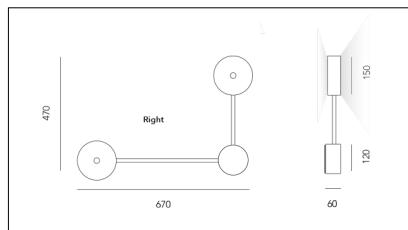

# MACROLUX

Codice Articolo	Articolo	Colore	Temperatura Luce (°K)	Versione	Potenza (W)
1611.0010.01.2700.4	*puck/lite/L/2700°K-4 DALI/PUSH	Bianco (4)	2700	Sinistro	10,4
1611.0010.01.4	PUCK/LITE/L/3000°K-4 DALI/PUSH	Bianco (4)	3000	Sinistro	10,4
1611.0010.02.2700.4	*puck/lite/L/2700°K-4 CASAMBI	Bianco (4)	2700	Sinistro	10,4
1611.0010.02.4	*puck/lite/L-4 CASAMBI	Bianco (4)	3000	Sinistro	10,4
1611.0010.2700.4	PUCK/LITE/L/2700°K-4	Bianco (4)	2700	Sinistro	10,4
1611.0010.4	PUCK/LITE/L/3000°K-4	Bianco (4)	3000	Sinistro	10,4

Codice Articolo	Articolo	Colore	Temperatura Luce (°K)	Versione	Potenza (W)
1611.0010.01.2	*puck/lite/L-2 DALI/PUSH	Nero (2)	3000	Sinistro	10,4
1611.0010.01.2700.2	*puck/lite/L/2700°K-2 DALI/PUSH	Nero (2)	2700	Sinistro	10,4
1611.0010.02.2	*puck/lite/L-2 CASAMBI	Nero (2)	3000	Sinistro	10,4
1611.0010.02.2700.2	*puck/lite/L/2700°K-2 CASAMBI	Nero (2)	2700	Sinistro	10,4
1611.0010.2	PUCK/LITE/L/3000°K-2	Nero (2)	3000	Sinistro	10,4
1611.0010.2700.2	*puck/lite/L/2700°K-2	Nero (2)	2700	Sinistro	10,4

Codice Articolo	Articolo	Colore	Temperatura Luce (°K)	Versione	Potenza (W)
1611.0020.01.2700.4	*puck/lite/R/2700°K-4 DALI/PUSH	Bianco (4)	2700	Destro	10,4
1611.0020.01.4	PUCK/LITE/R/3000°K-4 DALI/PUSH	Bianco (4)	3000	Destro	10,4
1611.0020.02.2700.4	*puck/lite/R/2700°K-4 CASAMBI	Bianco (4)	2700	Destro	10,4
1611.0020.02.4	*puck/lite/R-4 CASAMBI	Bianco (4)	3000	Destro	10,4
1611.0020.2700.4	*puck/lite/R/2700°K-4	Bianco (4)	2700	Destro	10,4
1611.0020.4	PUCK/LITE/R/3000°K-4	Bianco (4)	3000	Destro	10,4