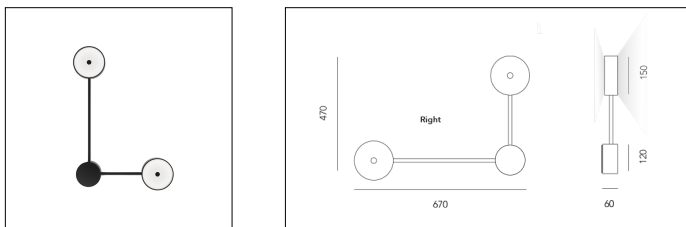

Codice Articolo	Articolo	Colore	Temperatura Luce (°K)	Versione	Potenza (W)
1611.0020.01.2700.4	*puck/lite/R/2700°K-4 DALI/PUSH	Bianco (4)	2700	Destro	10,4
1611.0020.01.4	PUCK/LITE/R/3000°K-4 DALI/PUSH	Bianco (4)	3000	Destro	10,4
1611.0020.02.2700.4	*puck/lite/R/2700°K-4 CASAMBI	Bianco (4)	2700	Destro	10,4
1611.0020.02.4	*puck/lite/R-4 CASAMBI	Bianco (4)	3000	Destro	10,4
1611.0020.2700.4	*puck/lite/R/2700°K-4	Bianco (4)	2700	Destro	10,4
1611.0020.4	PUCK/LITE/R/3000°K-4	Bianco (4)	3000	Destro	10,4

Codice Articolo	Articolo	Colore	Temperatura Luce (°K)	Versione	Potenza (W)
1611.0020.01.2	PUCK/LITE/R/3000°K-2 DALI/PUSH	Nero (2)	3000	Destro	10,4
1611.0020.01.2700.2	*puck/lite/R/2700°K-2 DALI/PUSH	Nero (2)	2700	Destro	10,4
1611.0020.02.2	*puck/lite/R-2 CASAMBI	Nero (2)	3000	Destro	10,4
1611.0020.02.2700.2	*puck/lite/R/2700°K-2 CASAMBI	Nero (2)	2700	Destro	10,4
1611.0020.2	*puck/lite/R-2	Nero (2)	3000	Destro	10,4
1611.0020.2700.2	PUCK/LITE/R/2700°K-2	Nero (2)	2700	Destro	10,4