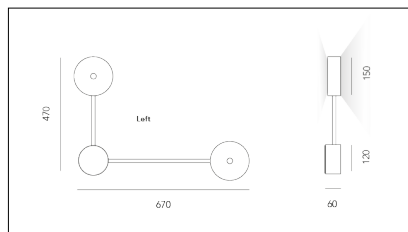

MACROLUX

Codice Articolo	Articolo	Colore	Temperatura Luce (°K)	Versione	Potenza (W)
1611.0010.01.2700.4	*puck/lite/L/2700°K-4 DALI/PUSH	Bianco (4)	2700	Sinistro	10,4
1611.0010.01.4	PUCK/LITE/L/3000°K-4 DALI/PUSH	Bianco (4)	3000	Sinistro	10,4
1611.0010.02.2700.4	*puck/lite/L/2700°K-4 CASAMBI	Bianco (4)	2700	Sinistro	10,4
1611.0010.02.4	*puck/lite/L-4 CASAMBI	Bianco (4)	3000	Sinistro	10,4
1611.0010.2700.4	PUCK/LITE/L/2700°K-4	Bianco (4)	2700	Sinistro	10,4
1611.0010.4	PUCK/LITE/L/3000°K-4	Bianco (4)	3000	Sinistro	10,4

Codice Articolo	Articolo	Colore	Temperatura Luce (°K)	Versione	Potenza (W)
1611.0010.01.2	*puck/lite/L-2 DALI/PUSH	Nero (2)	3000	Sinistro	10,4
1611.0010.01.2700.2	*puck/lite/L/2700°K-2 DALI/PUSH	Nero (2)	2700	Sinistro	10,4
1611.0010.02.2	*puck/lite/L-2 CASAMBI	Nero (2)	3000	Sinistro	10,4
1611.0010.02.2700.2	*puck/lite/L/2700°K-2 CASAMBI	Nero (2)	2700	Sinistro	10,4
1611.0010.2	PUCK/LITE/L/3000°K-2	Nero (2)	3000	Sinistro	10,4
1611.0010.2700.2	*puck/lite/L/2700°K-2	Nero (2)	2700	Sinistro	10,4

Codice Articolo	Articolo	Colore	Temperatura Luce (°K)	Versione	Potenza (W)
1611.0010.01.2700.96	*puck/lite/L/2700°K-96 DALI/PUSH	Bronzo (96)	2700	Sinistro	10,4
1611.0010.01.96	*puck/lite/L-96 DALI/PUSH	Bronzo (96)	3000	Sinistro	10,4
1611.0010.02.2700.96	*puck/lite/L/2700°K-96 CASAMBI	Bronzo (96)	2700	Sinistro	10,4
1611.0010.02.96	*puck/lite/L-96 CASAMBI	Bronzo (96)	3000	Sinistro	10,4
1611.0010.2700.96	PUCK/LITE/L/2700°K-96	Bronzo (96)	2700	Sinistro	10,4
1611.0010.96	*puck/lite/L-96	Bronzo (96)	3000	Sinistro	10,4