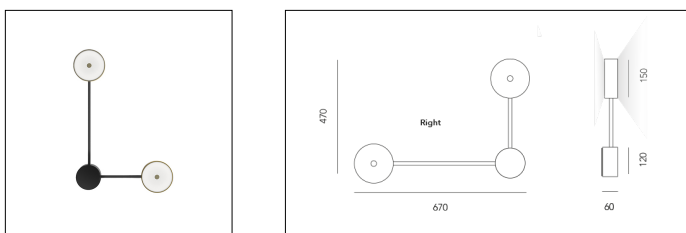

Codice Articolo	Articolo	Colore	Temperatura Luce (°K)	Versione	Potenza (W)
1611.0020.01.2700.96	*puck/lite/R/2700°K-96 DALI/PUSH	Bronzo (96)	2700	Destro	10,4
1611.0020.01.96	*puck/lite/R-96 DALI/PUSH	Bronzo (96)	3000	Destro	10,4
1611.0020.02.2700.96	*puck/lite/R/2700°K-96 CASAMBI	Bronzo (96)	2700	Destro	10,4
1611.0020.02.96	*puck/lite/R-96 CASAMBI	Bronzo (96)	3000	Destro	10,4
1611.0020.2700.96	PUCK/LITE/R/2700°K-96	Bronzo (96)	2700	Destro	10,4
1611.0020.96	PUCK/LITE/R/3000°K-96	Bronzo (96)	3000	Destro	10,4