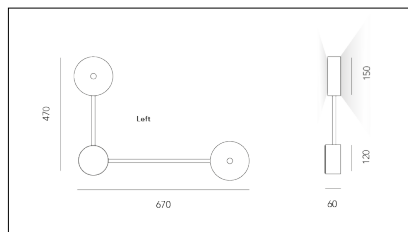

# MACROLUX

Codice Articolo	Articolo	Colore	Temperatura Luce (°K)	Versione	Potenza (W)
1611.0010.01.2700.4	*puck/lite/L/2700°K-4 DALI/PUSH	Bianco (4)	2700	Sinistro	10,4
1611.0010.01.4	PUCK/LITE/L/3000°K-4 DALI/PUSH	Bianco (4)	3000	Sinistro	10,4
1611.0010.02.2700.4	*puck/lite/L/2700°K-4 CASAMBI	Bianco (4)	2700	Sinistro	10,4
1611.0010.02.4	*puck/lite/L-4 CASAMBI	Bianco (4)	3000	Sinistro	10,4
1611.0010.2700.4	PUCK/LITE/L/2700°K-4	Bianco (4)	2700	Sinistro	10,4
1611.0010.4	PUCK/LITE/L/3000°K-4	Bianco (4)	3000	Sinistro	10,4

Codice Articolo	Articolo	Colore	Temperatura Luce (°K)	Versione	Potenza (W)
1611.0010.01.2	*puck/lite/L-2 DALI/PUSH	Nero (2)	3000	Sinistro	10,4
1611.0010.01.2700.2	PUCK/LITE/L/2700°K-2 DALI/PUSH	Nero (2)	2700	Sinistro	10,4
1611.0010.02.2	*puck/lite/L-2 CASAMBI	Nero (2)	3000	Sinistro	10,4
1611.0010.02.2700.2	*puck/lite/L/2700°K-2 CASAMBI	Nero (2)	2700	Sinistro	10,4
1611.0010.2	PUCK/LITE/L/3000°K-2	Nero (2)	3000	Sinistro	10,4
1611.0010.2700.2	*puck/lite/L/2700°K-2	Nero (2)	2700	Sinistro	10,4

Codice Articolo	Articolo	Colore	Temperatura Luce (°K)	Versione	Potenza (W)
1611.0010.01.2700.96	*puck/lite/L/2700°K-96 DALI/PUSH	Bronzo (96)	2700	Sinistro	10,4
1611.0010.01.96	*puck/lite/L-96 DALI/PUSH	Bronzo (96)	3000	Sinistro	10,4
1611.0010.02.2700.96	*puck/lite/L/2700°K-96 CASAMBI	Bronzo (96)	2700	Sinistro	10,4
1611.0010.02.96	*puck/lite/L-96 CASAMBI	Bronzo (96)	3000	Sinistro	10,4
1611.0010.2700.96	PUCK/LITE/L/2700°K-96	Bronzo (96)	2700	Sinistro	10,4
1611.0010.96	*puck/lite/L-96	Bronzo (96)	3000	Sinistro	10,4