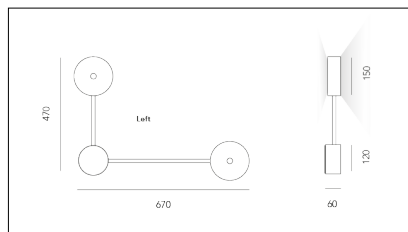

# MACROLUX

Codice Articolo	Articolo	Colore	Temperatura Luce (°K)	Versione	Potenza (W)
1611.0010.01.2700.4	*puck/lite/L/2700°K-4 DALI/PUSH	Bianco (4)	2700	Sinistro	10,4
1611.0010.01.4	PUCK/LITE/L/3000°K-4 DALI/PUSH	Bianco (4)	3000	Sinistro	10,4
1611.0010.02.2700.4	*puck/lite/L/2700°K-4 CASAMBI	Bianco (4)	2700	Sinistro	10,4
1611.0010.02.4	*puck/lite/L-4 CASAMBI	Bianco (4)	3000	Sinistro	10,4
1611.0010.2700.4	PUCK/LITE/L/2700°K-4	Bianco (4)	2700	Sinistro	10,4
1611.0010.4	PUCK/LITE/L/3000°K-4	Bianco (4)	3000	Sinistro	10,4

Codice Articolo	Articolo	Colore	Temperatura Luce (°K)	Versione	Potenza (W)
1611.0010.01.2	*puck/lite/L-2 DALI/PUSH	Nero (2)	3000	Sinistro	10,4
1611.0010.01.2700.2	*puck/lite/L/2700°K-2 DALI/PUSH	Nero (2)	2700	Sinistro	10,4
1611.0010.02.2	*puck/lite/L-2 CASAMBI	Nero (2)	3000	Sinistro	10,4
1611.0010.02.2700.2	*puck/lite/L/2700°K-2 CASAMBI	Nero (2)	2700	Sinistro	10,4
1611.0010.2	PUCK/LITE/L/3000°K-2	Nero (2)	3000	Sinistro	10,4
1611.0010.2700.2	*puck/lite/L/2700°K-2	Nero (2)	2700	Sinistro	10,4

Codice Articolo	Articolo	Colore	Temperatura Luce (°K)	Versione	Potenza (W)
1611.0010.01.2700.96	*puck/lite/L/2700°K-96 DALI/PUSH	Bronzo (96)	2700	Sinistro	10,4
1611.0010.01.96	*puck/lite/L-96 DALI/PUSH	Bronzo (96)	3000	Sinistro	10,4
1611.0010.02.2700.96	*puck/lite/L/2700°K-96 CASAMBI	Bronzo (96)	2700	Sinistro	10,4
1611.0010.02.96	*puck/lite/L-96 CASAMBI	Bronzo (96)	3000	Sinistro	10,4
1611.0010.2700.96	PUCK/LITE/L/2700°K-96	Bronzo (96)	2700	Sinistro	10,4
1611.0010.96	*puck/lite/L-96	Bronzo (96)	3000	Sinistro	10,4