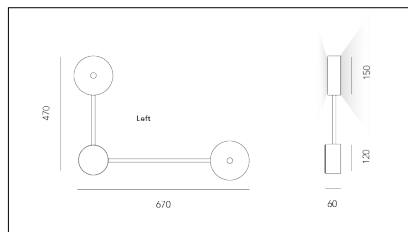

# MACROLUX

Codice Articolo	Articolo	Colore	Temperatura Luce (°K)	Versione	Potenza (W)
1611.0010.01.2700.4	*puck/lite/L/2700°K-4 DALI/PUSH	Bianco (4)	2700	Sinistro	10,4
1611.0010.01.4	PUCK/LITE/L/3000°K-4 DALI/PUSH	Bianco (4)	3000	Sinistro	10,4
1611.0010.02.2700.4	*puck/lite/L/2700°K-4 CASAMBI	Bianco (4)	2700	Sinistro	10,4
1611.0010.02.4	*puck/lite/L-4 CASAMBI	Bianco (4)	3000	Sinistro	10,4
1611.0010.2700.4	PUCK/LITE/L/2700°K-4	Bianco (4)	2700	Sinistro	10,4
1611.0010.4	PUCK/LITE/L/3000°K-4	Bianco (4)	3000	Sinistro	10,4

Codice Articolo	Articolo	Colore	Temperatura Luce (°K)	Versione	Potenza (W)
1611.0010.01.2	*puck/lite/L-2 DALI/PUSH	Nero (2)	3000	Sinistro	10,4
1611.0010.01.2700.2	*puck/lite/L/2700°K-2 DALI/PUSH	Nero (2)	2700	Sinistro	10,4
1611.0010.02.2	*puck/lite/L-2 CASAMBI	Nero (2)	3000	Sinistro	10,4
1611.0010.02.2700.2	*puck/lite/L/2700°K-2 CASAMBI	Nero (2)	2700	Sinistro	10,4
1611.0010.2	PUCK/LITE/L/3000°K-2	Nero (2)	3000	Sinistro	10,4
1611.0010.2700.2	*puck/lite/L/2700°K-2	Nero (2)	2700	Sinistro	10,4

Codice Articolo	Articolo	Colore	Temperatura Luce (°K)	Versione	Potenza (W)
1611.0010.01.2700.96	*puck/lite/L/2700°K-96 DALI/PUSH	Bronzo (96)	2700	Sinistro	10,4
1611.0010.01.96	*puck/lite/L-96 DALI/PUSH	Bronzo (96)	3000	Sinistro	10,4
1611.0010.02.2700.96	*puck/lite/L/2700°K-96 CASAMBI	Bronzo (96)	2700	Sinistro	10,4
1611.0010.02.96	*puck/lite/L-96 CASAMBI	Bronzo (96)	3000	Sinistro	10,4
1611.0010.2700.96	PUCK/LITE/L/2700°K-96	Bronzo (96)	2700	Sinistro	10,4
1611.0010.96	*puck/lite/L-96	Bronzo (96)	3000	Sinistro	10,4