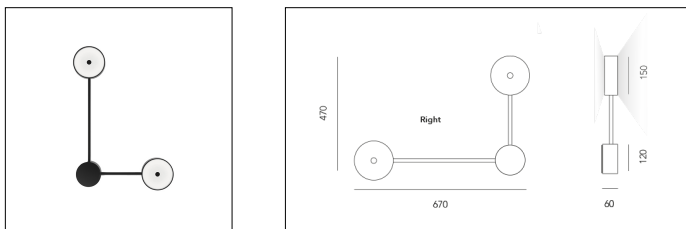

Codice Articolo	Articolo	Colore	Temperatura Luce (°K)	Versione	Potenza (W)
1611.0020.01.2700.4	*puck/lite/R/2700°K-4 DALI/PUSH	Bianco (4)	2700	Destro	10,4
1611.0020.01.4	PUCK/LITE/R/3000°K-4 DALI/PUSH	Bianco (4)	3000	Destro	10,4
1611.0020.02.2700.4	*puck/lite/R/2700°K-4 CASAMBI	Bianco (4)	2700	Destro	10,4
1611.0020.02.4	*puck/lite/R-4 CASAMBI	Bianco (4)	3000	Destro	10,4
1611.0020.2700.4	*puck/lite/R/2700°K-4	Bianco (4)	2700	Destro	10,4
1611.0020.4	PUCK/LITE/R/3000°K-4	Bianco (4)	3000	Destro	10,4

Codice Articolo	Articolo	Colore	Temperatura Luce (°K)	Versione	Potenza (W)
1611.0020.01.2	PUCK/LITE/R/3000°K-2 DALI/PUSH	Nero (2)	3000	Destro	10,4
1611.0020.01.2700.2	*puck/lite/R/2700°K-2 DALI/PUSH	Nero (2)	2700	Destro	10,4
1611.0020.02.2	*puck/lite/R-2 CASAMBI	Nero (2)	3000	Destro	10,4
1611.0020.02.2700.2	*puck/lite/R/2700°K-2 CASAMBI	Nero (2)	2700	Destro	10,4
1611.0020.2	*puck/lite/R-2	Nero (2)	3000	Destro	10,4
1611.0020.2700.2	PUCK/LITE/R/2700°K-2	Nero (2)	2700	Destro	10,4