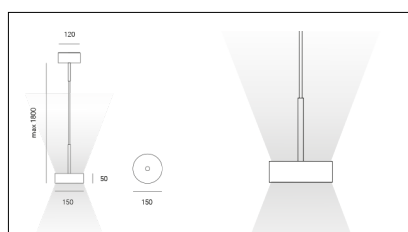

MACROLUX

Codice Articolo	Articolo	Colore	Temperatura Luce (°K)	Potenza (W)
1611.0100.01.2	PUCK/ONE/3000°K-2 DALI/PUSH	Nero (2)	3000	10,4
1611.0100.01.2700.2	PUCK/ONE/2700°K-2 DALI/PUSH	Nero (2)	2700	10,4
1611.0100.02.2	*puck/one-2 CASAMBI	Nero (2)	3000	10,4
1611.0100.02.2700.2	*puck/one/2700°K-2 CASAMBI	Nero (2)	2700	10,4
1611.0100.2	PUCK/ONE/3000°K-2	Nero (2)	3000	10,4
1611.0100.2700.2	PUCK/ONE/2700°K-2	Nero (2)	2700	10,4

Codice Articolo	Articolo	Colore	Temperatura Luce (°K)	Potenza (W)
1611.0100.01.2700.96	*puck/one/2700°K-96 DALI/PUSH	Bronzo (96)	2700	10,4
1611.0100.01.96	PUCK/ONE/3000°K-96 DALI/PUSH	Bronzo (96)	3000	10,4
1611.0100.02.2700.96	PUCK/ONE/2700°K-96 CASAMBI	Bronzo (96)	2700	10,4
1611.0100.02.96	*puck/one-96 CASAMBI	Bronzo (96)	3000	10,4
1611.0100.2700.96	*puck/one/2700°K-96	Bronzo (96)	2700	10,4
1611.0100.96	PUCK/ONE/3000°K-96	Bronzo (96)	3000	10,4

Codice Articolo	Articolo	Temperatura Luce (°K)	Potenza (W)	Colore
1611.0100.01.2700.4	*puck/one/2700°K-4 DALI/PUSH	2700	10,4	Bianco (4)
1611.0100.01.4	PUCK/ONE/3000°K-4 DALI/PUSH	3000	10,4	Bianco (4)
1611.0100.02.2700.4	*puck/one/2700°K-4 CASAMBI	2700	10,4	Bianco (4)
1611.0100.02.4	*puck/one-4 CASAMBI	3000	10,4	Bianco (4)
1611.0100.2700.4	PUCK/ONE/2700°K-4	2700	10,4	Bianco (4)
1611.0100.4	*puck/one-4	3000	10,4	Bianco (4)