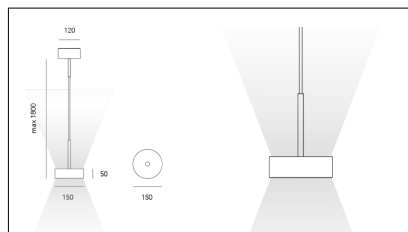

MACROLUX

Codice Articolo	Articolo	Colore	Temperatura Luce (°K)	Potenza (W)
1611.0100.01.2	PUCK/ONE/3000°K-2 DALI/PUSH	Nero (2)	3000	10,4
1611.0100.01.2700.2	PUCK/ONE/2700°K-2 DALI/PUSH	Nero (2)	2700	10,4
1611.0100.02.2	*puck/one-2 CASAMBI	Nero (2)	3000	10,4
1611.0100.02.2700.2	*puck/one/2700°K-2 CASAMBI	Nero (2)	2700	10,4
1611.0100.2	PUCK/ONE/3000°K-2	Nero (2)	3000	10,4
1611.0100.2700.2	PUCK/ONE/2700°K-2	Nero (2)	2700	10,4

Codice Articolo	Articolo	Colore	Temperatura Luce (°K)	Potenza (W)
1611.0100.01.2700.96	*puck/one/2700°K-96 DALI/PUSH	Bronzo (96)	2700	10,4
1611.0100.01.96	PUCK/ONE/3000°K-96 DALI/PUSH	Bronzo (96)	3000	10,4
1611.0100.02.2700.96	PUCK/ONE/2700°K-96 CASAMBI	Bronzo (96)	2700	10,4
1611.0100.02.96	*puck/one-96 CASAMBI	Bronzo (96)	3000	10,4
1611.0100.2700.96	*puck/one/2700°K-96	Bronzo (96)	2700	10,4
1611.0100.96	PUCK/ONE/3000°K-96	Bronzo (96)	3000	10,4

Codice Articolo	Articolo	Temperatura Luce (°K)	Potenza (W)	Colore
1611.0100.01.2700.4	*puck/one/2700°K-4 DALI/PUSH	2700	10,4	Bianco (4)
1611.0100.01.4	PUCK/ONE/3000°K-4 DALI/PUSH	3000	10,4	Bianco (4)
1611.0100.02.2700.4	*puck/one/2700°K-4 CASAMBI	2700	10,4	Bianco (4)
1611.0100.02.4	*puck/one-4 CASAMBI	3000	10,4	Bianco (4)
1611.0100.2700.4	PUCK/ONE/2700°K-4	2700	10,4	Bianco (4)
1611.0100.4	*puck/one-4	3000	10,4	Bianco (4)