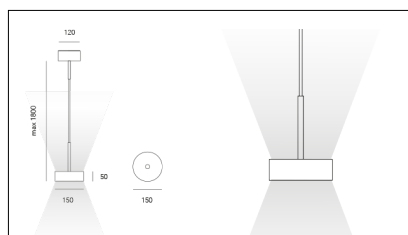

# MACROLUX

Codice Articolo	Articolo	Colore	Temperatura Luce (°K)	Potenza (W)
1611.0100.01.2	PUCK/ONE/3000°K-2 DALI/PUSH	Nero (2)	3000	10,4
1611.0100.01.2700.2	PUCK/ONE/2700°K-2 DALI/PUSH	Nero (2)	2700	10,4
1611.0100.02.2	*puck/one-2 CASAMBI	Nero (2)	3000	10,4
1611.0100.02.2700.2	*puck/one/2700°K-2 CASAMBI	Nero (2)	2700	10,4
1611.0100.2	PUCK/ONE/3000°K-2	Nero (2)	3000	10,4
1611.0100.2700.2	PUCK/ONE/2700°K-2	Nero (2)	2700	10,4

Codice Articolo	Articolo	Colore	Temperatura Luce (°K)	Potenza (W)
1611.0100.01.2700.96	*puck/one/2700°K-96 DALI/PUSH	Bronzo (96)	2700	10,4
1611.0100.01.96	PUCK/ONE/3000°K-96 DALI/PUSH	Bronzo (96)	3000	10,4
1611.0100.02.2700.96	PUCK/ONE/2700°K-96 CASAMBI	Bronzo (96)	2700	10,4
1611.0100.02.96	*puck/one-96 CASAMBI	Bronzo (96)	3000	10,4
1611.0100.2700.96	*puck/one/2700°K-96	Bronzo (96)	2700	10,4
1611.0100.96	PUCK/ONE/3000°K-96	Bronzo (96)	3000	10,4

Codice Articolo	Articolo	Temperatura Luce (°K)	Potenza (W)	Colore
1611.0100.01.2700.4	*puck/one/2700°K-4 DALI/PUSH	2700	10,4	Bianco (4)
1611.0100.01.4	PUCK/ONE/3000°K-4 DALI/PUSH	3000	10,4	Bianco (4)
1611.0100.02.2700.4	*puck/one/2700°K-4 CASAMBI	2700	10,4	Bianco (4)
1611.0100.02.4	*puck/one-4 CASAMBI	3000	10,4	Bianco (4)
1611.0100.2700.4	PUCK/ONE/2700°K-4	2700	10,4	Bianco (4)
1611.0100.4	*puck/one-4	3000	10,4	Bianco (4)