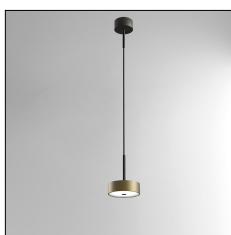

# MACROLUX

Codice Articolo	Articolo	Colore	Temperatura Luce (°K)	Potenza (W)
1611.0100.01.2	PUCK/ONE/3000°K-2 DALI/PUSH	Nero (2)	3000	10,4
1611.0100.01.2700.2	PUCK/ONE/2700°K-2 DALI/PUSH	Nero (2)	2700	10,4
1611.0100.02.2	*puck/one-2 CASAMBI	Nero (2)	3000	10,4
1611.0100.02.2700.2	*puck/one/2700°K-2 CASAMBI	Nero (2)	2700	10,4
1611.0100.2	PUCK/ONE/3000°K-2	Nero (2)	3000	10,4
1611.0100.2700.2	PUCK/ONE/2700°K-2	Nero (2)	2700	10,4

Codice Articolo	Articolo	Colore	Temperatura Luce (°K)	Potenza (W)
1611.0100.01.2700.96	*puck/one/2700°K-96 DALI/PUSH	Bronzo (96)	2700	10,4
1611.0100.01.96	PUCK/ONE/3000°K-96 DALI/PUSH	Bronzo (96)	3000	10,4
1611.0100.02.2700.96	PUCK/ONE/2700°K-96 CASAMBI	Bronzo (96)	2700	10,4
1611.0100.02.96	*puck/one-96 CASAMBI	Bronzo (96)	3000	10,4
1611.0100.2700.96	*puck/one/2700°K-96	Bronzo (96)	2700	10,4
1611.0100.96	PUCK/ONE/3000°K-96	Bronzo (96)	3000	10,4

Codice Articolo	Articolo	Temperatura Luce (°K)	Potenza (W)	Colore
1611.0100.01.2700.4	*puck/one/2700°K-4 DALI/PUSH	2700	10,4	Bianco (4)
1611.0100.01.4	PUCK/ONE/3000°K-4 DALI/PUSH	3000	10,4	Bianco (4)
1611.0100.02.2700.4	*puck/one/2700°K-4 CASAMBI	2700	10,4	Bianco (4)
1611.0100.02.4	*puck/one-4 CASAMBI	3000	10,4	Bianco (4)
1611.0100.2700.4	PUCK/ONE/2700°K-4	2700	10,4	Bianco (4)
1611.0100.4	*puck/one-4	3000	10,4	Bianco (4)