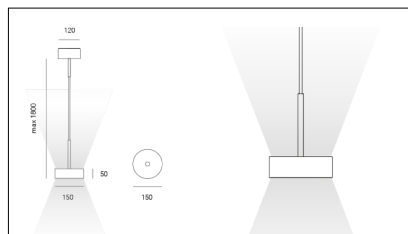

# MACROLUX

Codice Articolo	Articolo	Colore	Temperatura Luce (°K)	Potenza (W)
1611.0100.01.2	PUCK/ONE/3000°K-2 DALI/PUSH	Nero (2)	3000	10,4
1611.0100.01.2700.2	PUCK/ONE/2700°K-2 DALI/PUSH	Nero (2)	2700	10,4
1611.0100.02.2	*puck/one-2 CASAMBI	Nero (2)	3000	10,4
1611.0100.02.2700.2	*puck/one/2700°K-2 CASAMBI	Nero (2)	2700	10,4
1611.0100.2	PUCK/ONE/3000°K-2	Nero (2)	3000	10,4
1611.0100.2700.2	PUCK/ONE/2700°K-2	Nero (2)	2700	10,4

Codice Articolo	Articolo	Colore	Temperatura Luce (°K)	Potenza (W)
1611.0100.01.2700.96	*puck/one/2700°K-96 DALI/PUSH	Bronzo (96)	2700	10,4
1611.0100.01.96	PUCK/ONE/3000°K-96 DALI/PUSH	Bronzo (96)	3000	10,4
1611.0100.02.2700.96	PUCK/ONE/2700°K-96 CASAMBI	Bronzo (96)	2700	10,4
1611.0100.02.96	*puck/one-96 CASAMBI	Bronzo (96)	3000	10,4
1611.0100.2700.96	*puck/one/2700°K-96	Bronzo (96)	2700	10,4
1611.0100.96	PUCK/ONE/3000°K-96	Bronzo (96)	3000	10,4

Codice Articolo	Articolo	Temperatura Luce (°K)	Potenza (W)	Colore
1611.0100.01.2700.4	*puck/one/2700°K-4 DALI/PUSH	2700	10,4	Bianco (4)
1611.0100.01.4	PUCK/ONE/3000°K-4 DALI/PUSH	3000	10,4	Bianco (4)
1611.0100.02.2700.4	*puck/one/2700°K-4 CASAMBI	2700	10,4	Bianco (4)
1611.0100.02.4	*puck/one-4 CASAMBI	3000	10,4	Bianco (4)
1611.0100.2700.4	PUCK/ONE/2700°K-4	2700	10,4	Bianco (4)
1611.0100.4	*puck/one-4	3000	10,4	Bianco (4)