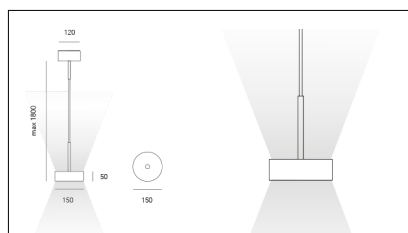

MACROLUX

Codice Articolo	Articolo	Colore	Temperatura Luce (°K)	Potenza (W)
1611.0100.01.2	PUCK/ONE/3000°K-2 DALI/PUSH	Nero (2)	3000	10,4
1611.0100.01.2700.2	PUCK/ONE/2700°K-2 DALI/PUSH	Nero (2)	2700	10,4
1611.0100.02.2	*puck/one-2 CASAMBI	Nero (2)	3000	10,4
1611.0100.02.2700.2	*puck/one/2700°K-2 CASAMBI	Nero (2)	2700	10,4
1611.0100.2	PUCK/ONE/3000°K-2	Nero (2)	3000	10,4
1611.0100.2700.2	PUCK/ONE/2700°K-2	Nero (2)	2700	10,4

Codice Articolo	Articolo	Colore	Temperatura Luce (°K)	Potenza (W)
1611.0100.01.2700.96	*puck/one/2700°K-96 DALI/PUSH	Bronzo (96)	2700	10,4
1611.0100.01.96	PUCK/ONE/3000°K-96 DALI/PUSH	Bronzo (96)	3000	10,4
1611.0100.02.2700.96	PUCK/ONE/2700°K-96 CASAMBI	Bronzo (96)	2700	10,4
1611.0100.02.96	*puck/one-96 CASAMBI	Bronzo (96)	3000	10,4
1611.0100.2700.96	*puck/one/2700°K-96	Bronzo (96)	2700	10,4
1611.0100.96	PUCK/ONE/3000°K-96	Bronzo (96)	3000	10,4

Codice Articolo	Articolo	Temperatura Luce (°K)	Potenza (W)	Colore
1611.0100.01.2700.4	*puck/one/2700°K-4 DALI/PUSH	2700	10,4	Bianco (4)
1611.0100.01.4	PUCK/ONE/3000°K-4 DALI/PUSH	3000	10,4	Bianco (4)
1611.0100.02.2700.4	*puck/one/2700°K-4 CASAMBI	2700	10,4	Bianco (4)
1611.0100.02.4	*puck/one-4 CASAMBI	3000	10,4	Bianco (4)
1611.0100.2700.4	PUCK/ONE/2700°K-4	2700	10,4	Bianco (4)
1611.0100.4	*puck/one-4	3000	10,4	Bianco (4)