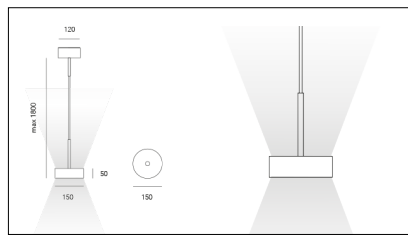

# MACROLUX

Codice Articolo	Articolo	Colore	Temperatura Luce (°K)	Potenza (W)
1611.0100.01.2	PUCK/ONE/3000°K-2 DALI/PUSH	Nero (2)	3000	10,4
1611.0100.01.2700.2	PUCK/ONE/2700°K-2 DALI/PUSH	Nero (2)	2700	10,4
1611.0100.02.2	*puck/one-2 CASAMBI	Nero (2)	3000	10,4
1611.0100.02.2700.2	*puck/one/2700°K-2 CASAMBI	Nero (2)	2700	10,4
1611.0100.2	PUCK/ONE/3000°K-2	Nero (2)	3000	10,4
1611.0100.2700.2	PUCK/ONE/2700°K-2	Nero (2)	2700	10,4

Codice Articolo	Articolo	Colore	Temperatura Luce (°K)	Potenza (W)
1611.0100.01.2700.96	*puck/one/2700°K-96 DALI/PUSH	Bronzo (96)	2700	10,4
1611.0100.01.96	PUCK/ONE/3000°K-96 DALI/PUSH	Bronzo (96)	3000	10,4
1611.0100.02.2700.96	PUCK/ONE/2700°K-96 CASAMBI	Bronzo (96)	2700	10,4
1611.0100.02.96	*puck/one-96 CASAMBI	Bronzo (96)	3000	10,4
1611.0100.2700.96	*puck/one/2700°K-96	Bronzo (96)	2700	10,4
1611.0100.96	PUCK/ONE/3000°K-96	Bronzo (96)	3000	10,4

Codice Articolo	Articolo	Temperatura Luce (°K)	Potenza (W)	Colore
1611.0100.01.2700.4	*puck/one/2700°K-4 DALI/PUSH	2700	10,4	Bianco (4)
1611.0100.01.4	PUCK/ONE/3000°K-4 DALI/PUSH	3000	10,4	Bianco (4)
1611.0100.02.2700.4	*puck/one/2700°K-4 CASAMBI	2700	10,4	Bianco (4)
1611.0100.02.4	*puck/one-4 CASAMBI	3000	10,4	Bianco (4)
1611.0100.2700.4	PUCK/ONE/2700°K-4	2700	10,4	Bianco (4)
1611.0100.4	*puck/one-4	3000	10,4	Bianco (4)