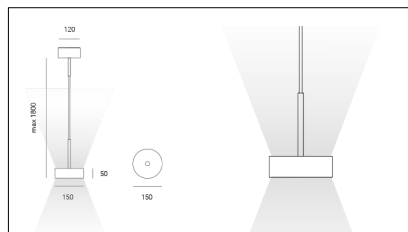

MACROLUX

Codice Articolo	Articolo	Colore	Temperatura Luce (°K)	Potenza (W)
1611.0100.01.2	PUCK/ONE/3000°K-2 DALI/PUSH	Nero (2)	3000	10,4
1611.0100.01.2700.2	PUCK/ONE/2700°K-2 DALI/PUSH	Nero (2)	2700	10,4
1611.0100.02.2	*puck/one-2 CASAMBI	Nero (2)	3000	10,4
1611.0100.02.2700.2	*puck/one/2700°K-2 CASAMBI	Nero (2)	2700	10,4
1611.0100.2	PUCK/ONE/3000°K-2	Nero (2)	3000	10,4
1611.0100.2700.2	PUCK/ONE/2700°K-2	Nero (2)	2700	10,4

Codice Articolo	Articolo	Colore	Temperatura Luce (°K)	Potenza (W)
1611.0100.01.2700.96	*puck/one/2700°K-96 DALI/PUSH	Bronzo (96)	2700	10,4
1611.0100.01.96	PUCK/ONE/3000°K-96 DALI/PUSH	Bronzo (96)	3000	10,4
1611.0100.02.2700.96	PUCK/ONE/2700°K-96 CASAMBI	Bronzo (96)	2700	10,4
1611.0100.02.96	*puck/one-96 CASAMBI	Bronzo (96)	3000	10,4
1611.0100.2700.96	*puck/one/2700°K-96	Bronzo (96)	2700	10,4
1611.0100.96	PUCK/ONE/3000°K-96	Bronzo (96)	3000	10,4

Codice Articolo	Articolo	Temperatura Luce (°K)	Potenza (W)	Colore
1611.0100.01.2700.4	*puck/one/2700°K-4 DALI/PUSH	2700	10,4	Bianco (4)
1611.0100.01.4	PUCK/ONE/3000°K-4 DALI/PUSH	3000	10,4	Bianco (4)
1611.0100.02.2700.4	*puck/one/2700°K-4 CASAMBI	2700	10,4	Bianco (4)
1611.0100.02.4	*puck/one-4 CASAMBI	3000	10,4	Bianco (4)
1611.0100.2700.4	PUCK/ONE/2700°K-4	2700	10,4	Bianco (4)
1611.0100.4	*puck/one-4	3000	10,4	Bianco (4)