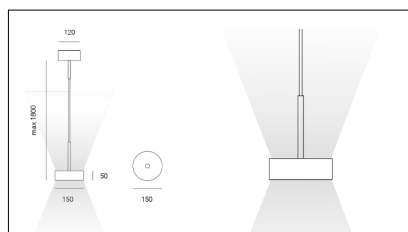

MACROLUX

Codice Articolo	Articolo	Colore	Temperatura Luce (°K)	Potenza (W)
1611.0100.01.2	PUCK/ONE/3000°K-2 DALI/PUSH	Nero (2)	3000	10,4
1611.0100.01.2700.2	PUCK/ONE/2700°K-2 DALI/PUSH	Nero (2)	2700	10,4
1611.0100.02.2	*puck/one-2 CASAMBI	Nero (2)	3000	10,4
1611.0100.02.2700.2	*puck/one/2700°K-2 CASAMBI	Nero (2)	2700	10,4
1611.0100.2	PUCK/ONE/3000°K-2	Nero (2)	3000	10,4
1611.0100.2700.2	PUCK/ONE/2700°K-2	Nero (2)	2700	10,4

Codice Articolo	Articolo	Colore	Temperatura Luce (°K)	Potenza (W)
1611.0100.01.2700.96	*puck/one/2700°K-96 DALI/PUSH	Bronzo (96)	2700	10,4
1611.0100.01.96	PUCK/ONE/3000°K-96 DALI/PUSH	Bronzo (96)	3000	10,4
1611.0100.02.2700.96	PUCK/ONE/2700°K-96 CASAMBI	Bronzo (96)	2700	10,4
1611.0100.02.96	*puck/one-96 CASAMBI	Bronzo (96)	3000	10,4
1611.0100.2700.96	*puck/one/2700°K-96	Bronzo (96)	2700	10,4
1611.0100.96	PUCK/ONE/3000°K-96	Bronzo (96)	3000	10,4

Codice Articolo	Articolo	Temperatura Luce (°K)	Potenza (W)	Colore
1611.0100.01.2700.4	*puck/one/2700°K-4 DALI/PUSH	2700	10,4	Bianco (4)
1611.0100.01.4	PUCK/ONE/3000°K-4 DALI/PUSH	3000	10,4	Bianco (4)
1611.0100.02.2700.4	*puck/one/2700°K-4 CASAMBI	2700	10,4	Bianco (4)
1611.0100.02.4	*puck/one-4 CASAMBI	3000	10,4	Bianco (4)
1611.0100.2700.4	PUCK/ONE/2700°K-4	2700	10,4	Bianco (4)
1611.0100.4	*puck/one-4	3000	10,4	Bianco (4)