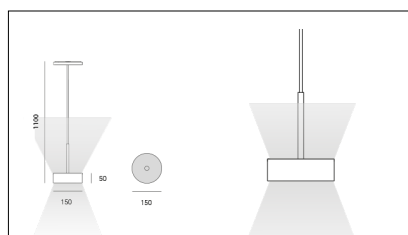

MACROLUX

Codice Articolo	Articolo	Colore	Temperatura Luce (°K)	Potenza (W)
1611.0148.01.2700.4	*puck/one/48V/2700°K-4 DALI	Bianco (4)	2700	10,4
1611.0148.01.4	PUCK/ONE/48V/3000°K-4 DALI	Bianco (4)	3000	10,4
1611.0148.2700.4	*puck/one/48V/2700°K-4	Bianco (4)	2700	10,4
1611.0148.4	PUCK/ONE/48V/3000°K-4	Bianco (4)	3000	10,4

Codice Articolo	Articolo	Colore	Temperatura Luce (°K)	Potenza (W)
1611.0148.01.2	PUCK/ONE/48V/3000°K-2 DALI	Nero (2)	3000	10,4
1611.0148.01.2700.2	PUCK/ONE/48V/2700°K-2 DALI	Nero (2)	2700	10,4
1611.0148.2	PUCK/ONE/48V/3000°K-2	Nero (2)	3000	10,4
1611.0148.2700.2	*puck/one/48V/2700°K-2	Nero (2)	2700	10,4