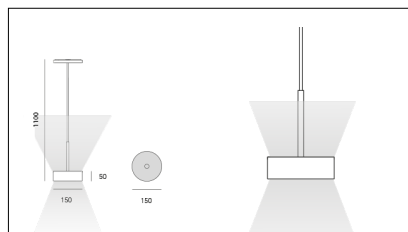

MACROLUX

Codice Articolo	Articolo	Colore	Temperatura Luce (°K)	Potenza (W)
1611.0148.01.2700.4	*puck/one/48V/2700°K-4 DALI	Bianco (4)	2700	10,4
1611.0148.01.4	PUCK/ONE/48V/3000°K-4 DALI	Bianco (4)	3000	10,4
1611.0148.2700.4	*puck/one/48V/2700°K-4	Bianco (4)	2700	10,4
1611.0148.4	*puck/one/48V-4	Bianco (4)	3000	10,4

Codice Articolo	Articolo	Colore	Temperatura Luce (°K)	Potenza (W)
1611.0148.01.2	PUCK/ONE/48V/3000°K-2 DALI	Nero (2)	3000	10,4
1611.0148.01.2700.2	PUCK/ONE/48V/2700°K-2 DALI	Nero (2)	2700	10,4
1611.0148.2	PUCK/ONE/48V/3000°K-2	Nero (2)	3000	10,4
1611.0148.2700.2	*puck/one/48V/2700°K-2	Nero (2)	2700	10,4