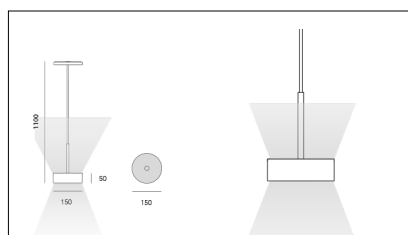

MACROLUX

Codice Articolo	Articolo	Colore	Temperatura Luce (°K)	Potenza (W)
1611.0148.01.2700.4	*puck/one/48V/2700°K-4 DALI	Bianco (4)	2700	10,4
1611.0148.01.4	PUCK/ONE/48V/3000°K-4 DALI	Bianco (4)	3000	10,4
1611.0148.2700.4	*puck/one/48V/2700°K-4	Bianco (4)	2700	10,4
1611.0148.4	*puck/one/48V-4	Bianco (4)	3000	10,4

Codice Articolo	Articolo	Colore	Temperatura Luce (°K)	Potenza (W)
1611.0148.01.2	PUCK/ONE/48V/3000°K-2 DALI	Nero (2)	3000	10,4
1611.0148.01.2700.2	PUCK/ONE/48V/2700°K-2 DALI	Nero (2)	2700	10,4
1611.0148.2	PUCK/ONE/48V/3000°K-2	Nero (2)	3000	10,4
1611.0148.2700.2	*puck/one/48V/2700°K-2	Nero (2)	2700	10,4