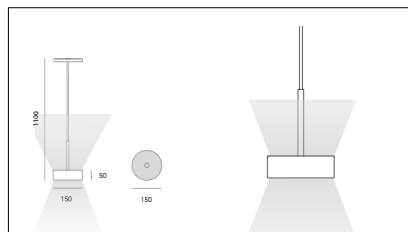

MACROLUX

Codice Articolo	Articolo	Colore	Temperatura Luce (°K)	Potenza (W)
1611.0148.01.2700.4	*puck/one/48V/2700°K-4 DALI	Bianco (4)	2700	10,4
1611.0148.01.4	PUCK/ONE/48V/3000°K-4 DALI	Bianco (4)	3000	10,4
1611.0148.2700.4	*puck/one/48V/2700°K-4	Bianco (4)	2700	10,4
1611.0148.4	PUCK/ONE/48V/3000°K-4	Bianco (4)	3000	10,4

Codice Articolo	Articolo	Colore	Temperatura Luce (°K)	Potenza (W)
1611.0148.01.2	PUCK/ONE/48V/3000°K-2 DALI	Nero (2)	3000	10,4
1611.0148.01.2700.2	PUCK/ONE/48V/2700°K-2 DALI	Nero (2)	2700	10,4
1611.0148.2	PUCK/ONE/48V/3000°K-2	Nero (2)	3000	10,4
1611.0148.2700.2	*puck/one/48V/2700°K-2	Nero (2)	2700	10,4