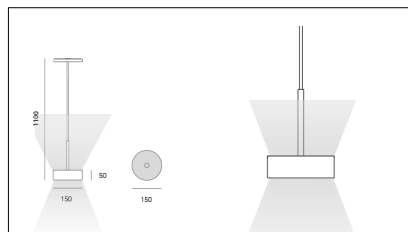

MACROLUX

Codice Articolo	Articolo	Colore	Temperatura Luce (°K)	Potenza (W)
1611.0148.01.2700.4	*puck/one/48V/2700°K-4 DALI	Bianco (4)	2700	10,4
1611.0148.01.4	PUCK/ONE/48V/3000°K-4 DALI	Bianco (4)	3000	10,4
1611.0148.2700.4	*puck/one/48V/2700°K-4	Bianco (4)	2700	10,4
1611.0148.4	*puck/one/48V-4	Bianco (4)	3000	10,4

Codice Articolo	Articolo	Colore	Temperatura Luce (°K)	Potenza (W)
1611.0148.01.2	PUCK/ONE/48V/3000°K-2 DALI	Nero (2)	3000	10,4
1611.0148.01.2700.2	PUCK/ONE/48V/2700°K-2 DALI	Nero (2)	2700	10,4
1611.0148.2	PUCK/ONE/48V/3000°K-2	Nero (2)	3000	10,4
1611.0148.2700.2	*puck/one/48V/2700°K-2	Nero (2)	2700	10,4