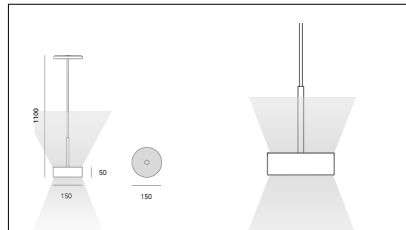

MACROLUX

Codice Articolo	Articolo	Colore	Temperatura Luce (°K)	Potenza (W)
1611.0148.01.2700.4	*puck/one/48V/2700°K-4 DALI	Bianco (4)	2700	10,4
1611.0148.01.4	PUCK/ONE/48V/3000°K-4 DALI	Bianco (4)	3000	10,4
1611.0148.2700.4	*puck/one/48V/2700°K-4	Bianco (4)	2700	10,4
1611.0148.4	*puck/one/48V-4	Bianco (4)	3000	10,4

Codice Articolo	Articolo	Colore	Temperatura Luce (°K)	Potenza (W)
1611.0148.01.2	PUCK/ONE/48V/3000°K-2 DALI	Nero (2)	3000	10,4
1611.0148.01.2700.2	PUCK/ONE/48V/2700°K-2 DALI	Nero (2)	2700	10,4
1611.0148.2	PUCK/ONE/48V/3000°K-2	Nero (2)	3000	10,4
1611.0148.2700.2	*puck/one/48V/2700°K-2	Nero (2)	2700	10,4