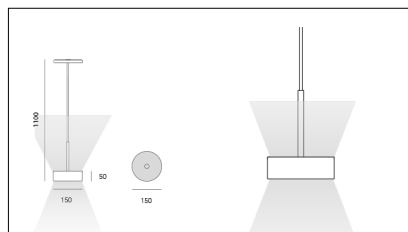

MACROLUX

Codice Articolo	Articolo	Colore	Temperatura Luce (°K)	Potenza (W)
1611.0148.01.2700.4	*puck/one/48V/2700°K-4 DALI	Bianco (4)	2700	10,4
1611.0148.01.4	PUCK/ONE/48V/3000°K-4 DALI	Bianco (4)	3000	10,4
1611.0148.2700.4	*puck/one/48V/2700°K-4	Bianco (4)	2700	10,4
1611.0148.4	PUCK/ONE/48V/3000°K-4	Bianco (4)	3000	10,4

Codice Articolo	Articolo	Colore	Temperatura Luce (°K)	Potenza (W)
1611.0148.01.2	PUCK/ONE/48V/3000°K-2 DALI	Nero (2)	3000	10,4
1611.0148.01.2700.2	PUCK/ONE/48V/2700°K-2 DALI	Nero (2)	2700	10,4
1611.0148.2	PUCK/ONE/48V/3000°K-2	Nero (2)	3000	10,4
1611.0148.2700.2	*puck/one/48V/2700°K-2	Nero (2)	2700	10,4