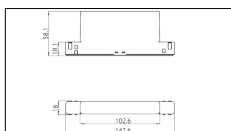

Codice Articolo	Nome	Descrizione	Colore
1.1200EN1812	DALIGATE 48V CASAMBI	Interfaccia Bluetooth-DALI compatibile con sistemi Bluetooth CASAMBI - Consumo 8W	Nero (2)