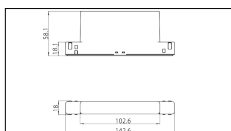

Codice Articolo	Nome	Descrizione	Colore
1.1200EN1812	DALIGATE 48V CASAMBI - Box Nero	Interfaccia Bluetooth-DALI compatibile con sistemi Bluetooth CASAMBI - Consumo 8W	Nero (2)