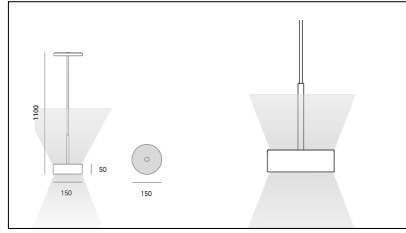

MACROLUX

Codice Articolo	Articolo	Colore	Temperatura Luce (°K)	Potenza (W)
1611.0148.01.2700.4	*puck/one/48V/2700°K-4 DALI	Bianco (4)	2700	10,4
1611.0148.01.4	PUCK/ONE/48V/3000°K-4 DALI	Bianco (4)	3000	10,4
1611.0148.2700.4	*puck/one/48V/2700°K-4	Bianco (4)	2700	10,4
1611.0148.4	*puck/one/48V-4	Bianco (4)	3000	10,4

Codice Articolo	Articolo	Colore	Temperatura Luce (°K)	Potenza (W)
1611.0148.01.2	PUCK/ONE/48V/3000°K-2 DALI	Nero (2)	3000	10,4
1611.0148.01.2700.2	PUCK/ONE/48V/2700°K-2 DALI	Nero (2)	2700	10,4
1611.0148.2	PUCK/ONE/48V/3000°K-2	Nero (2)	3000	10,4
1611.0148.2700.2	*puck/one/48V/2700°K-2	Nero (2)	2700	10,4