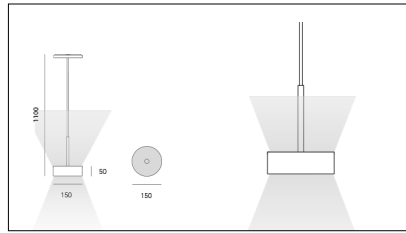

MACROLUX

Codice Articolo	Articolo	Colore	Temperatura Luce (°K)	Potenza (W)
1611.0148.01.2700.4	*puck/one/48V/2700°K-4 DALI	Bianco (4)	2700	10,4
1611.0148.01.4	PUCK/ONE/48V/3000°K-4 DALI	Bianco (4)	3000	10,4
1611.0148.2700.4	*puck/one/48V/2700°K-4	Bianco (4)	2700	10,4
1611.0148.4	*puck/one/48V-4	Bianco (4)	3000	10,4

Codice Articolo	Articolo	Colore	Temperatura Luce (°K)	Potenza (W)
1611.0148.01.2	PUCK/ONE/48V/3000°K-2 DALI	Nero (2)	3000	10,4
1611.0148.01.2700.2	PUCK/ONE/48V/2700°K-2 DALI	Nero (2)	2700	10,4
1611.0148.2	PUCK/ONE/48V/3000°K-2	Nero (2)	3000	10,4
1611.0148.2700.2	*puck/one/48V/2700°K-2	Nero (2)	2700	10,4