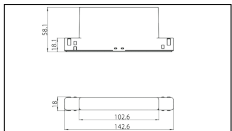

Codice Articolo	Nome	Descrizione	Colore
1.1200EN1812	DALIGATE 48V CASAMBI	Interfaccia Bluetooth-DALI compatibile con sistemi Bluetooth CASAMBI	Nero (2)