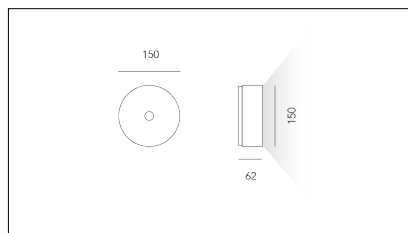

MACROLUX

Codice Articolo	Articolo	Colore	Temperatura Luce (°K)	Potenza (W)
1611.0005.01.2	PUCK/MONO/3000°K-2 5W DALI/PUSH	Nero (2)	3000	5,2
1611.0005.01.2700.2	*puck mono/2700°K-2 5W DALI/PUSH	Nero (2)	2700	5,2
1611.0005.02.2	*puck mono-2 5W CASAMBI	Nero (2)	3000	5,2
1611.0005.02.2700.2	*puck mono/2700°K-2 5W CASAMBI	Nero (2)	2700	5,2
1611.0005.2	PUCK/MONO/3000°K-2 5W	Nero (2)	3000	5,2
1611.0005.2700.2	*puck mono/2700°K-2 5W	Nero (2)	2700	5,2
1611.0006.01.2	PUCK/MONO/3000°K-2 10W DALI/PUSH	Nero (2)	3000	10,4
1611.0006.01.2700.2	PUCK/MONO/2700°K-2 10W DALI/PUSH	Nero (2)	2700	10,4
1611.0006.02.2	*puck mono-2 10W CASAMBI	Nero (2)	3000	10,4
1611.0006.02.2700.2	*puck mono/2700°K-2 10W CASAMBI	Nero (2)	2700	10,4
1611.0006.2	PUCK/MONO/3000°K-2 10W	Nero (2)	3000	10,4
1611.0006.2700.2	PUCK/MONO/2700°K-2 10W	Nero (2)	2700	10,4

Codice Articolo	Articolo	Colore	Temperatura Luce (°K)	Potenza (W)
1611.0005.01.2700.4	*puck mono/2700°K-4 5W DALI/PUSH	Bianco (4)	2700	5,2
1611.0005.01.4	*puck mono-4 5W DALI/PUSH	Bianco (4)	3000	5,2
1611.0005.02.2700.4	*puck mono/2700°K-4 5W CASAMBI	Bianco (4)	2700	5,2
1611.0005.02.4	*puck mono-4 5W CASAMBI	Bianco (4)	3000	5,2
1611.0005.2700.4	PUCK/MONO/2700°K-4 5W	Bianco (4)	2700	5,2
1611.0005.4	*puck mono-4 5W	Bianco (4)	3000	5,2
1611.0006.01.2700.4	*puck mono/2700°K-4 10W DALI/PUSH	Bianco (4)	2700	10,4
1611.0006.01.4	*puck mono-4 10W DALI/PUSH	Bianco (4)	3000	10,4
1611.0006.02.2700.4	*puck mono/2700°K-4 10W CASAMBI	Bianco (4)	2700	10,4
1611.0006.02.4	*puck mono-4 10W CASAMBI	Bianco (4)	3000	10,4
1611.0006.2700.4	PUCK/MONO/2700°K-4 10W	Bianco (4)	2700	10,4
1611.0006.4	PUCK/MONO/3000°K-4 10W	Bianco (4)	3000	10,4

Codice Articolo	Articolo	Colore	Temperatura Luce (°K)	Potenza (W)
1611.0005.01.2700.96	*puck mono/2700°K-96 5W DALI/PUSH	Bronzo (96)	2700	5,2
1611.0005.01.96	*puck mono-96 5W DALI/PUSH	Bronzo (96)	3000	5,2
1611.0005.02.2700.96	PUCK/MONO/2700°K-96 5W CASAMBI	Bronzo (96)	2700	5,2
1611.0005.02.96	*puck mono-96 5W CASAMBI	Bronzo (96)	3000	5,2