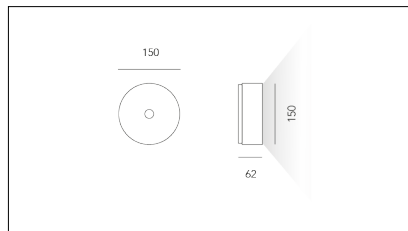

MACROLUX

Codice Articolo	Articolo	Colore	Temperatura Luce (°K)	Potenza (W)
1611.0005.01.2	PUCK/MONO/3000°K-2 5W DALI/PUSH	Nero (2)	3000	5,2
1611.0005.01.2700.2	*puck mono/2700°K-2 5W DALI/PUSH	Nero (2)	2700	5,2
1611.0005.02.2	*puck mono-2 5W CASAMBI	Nero (2)	3000	5,2
1611.0005.02.2700.2	*puck mono/2700°K-2 5W CASAMBI	Nero (2)	2700	5,2
1611.0005.2	PUCK/MONO/3000°K-2 5W	Nero (2)	3000	5,2
1611.0005.2700.2	*puck mono/2700°K-2 5W	Nero (2)	2700	5,2
1611.0006.01.2	PUCK/MONO/3000°K-2 10W DALI/PUSH	Nero (2)	3000	10,4
1611.0006.01.2700.2	PUCK/MONO/2700°K-2 10W DALI/PUSH	Nero (2)	2700	10,4
1611.0006.02.2	*puck mono-2 10W CASAMBI	Nero (2)	3000	10,4
1611.0006.02.2700.2	*puck mono/2700°K-2 10W CASAMBI	Nero (2)	2700	10,4
1611.0006.2	PUCK/MONO/3000°K-2 10W	Nero (2)	3000	10,4
1611.0006.2700.2	PUCK/MONO/2700°K-2 10W	Nero (2)	2700	10,4

Codice Articolo	Articolo	Colore	Temperatura Luce (°K)	Potenza (W)
1611.0005.01.2700.4	*puck mono/2700°K-4 5W DALI/PUSH	Bianco (4)	2700	5,2
1611.0005.01.4	*puck mono-4 5W DALI/PUSH	Bianco (4)	3000	5,2
1611.0005.02.2700.4	*puck mono/2700°K-4 5W CASAMBI	Bianco (4)	2700	5,2
1611.0005.02.4	*puck mono-4 5W CASAMBI	Bianco (4)	3000	5,2
1611.0005.2700.4	PUCK/MONO/2700°K-4 5W	Bianco (4)	2700	5,2
1611.0005.4	*puck mono-4 5W	Bianco (4)	3000	5,2
1611.0006.01.2700.4	*puck mono/2700°K-4 10W DALI/PUSH	Bianco (4)	2700	10,4
1611.0006.01.4	*puck mono-4 10W DALI/PUSH	Bianco (4)	3000	10,4
1611.0006.02.2700.4	*puck mono/2700°K-4 10W CASAMBI	Bianco (4)	2700	10,4
1611.0006.02.4	*puck mono-4 10W CASAMBI	Bianco (4)	3000	10,4
1611.0006.2700.4	PUCK/MONO/2700°K-4 10W	Bianco (4)	2700	10,4
1611.0006.4	PUCK/MONO/3000°K-4 10W	Bianco (4)	3000	10,4

Codice Articolo	Articolo	Colore	Temperatura Luce (°K)	Potenza (W)
1611.0005.01.2700.96	*puck mono/2700°K-96 5W DALI/PUSH	Bronzo (96)	2700	5,2
1611.0005.01.96	*puck mono-96 5W DALI/PUSH	Bronzo (96)	3000	5,2
1611.0005.02.2700.96	PUCK/MONO/2700°K-96 5W CASAMBI	Bronzo (96)	2700	5,2
1611.0005.02.96	*puck mono-96 5W CASAMBI	Bronzo (96)	3000	5,2