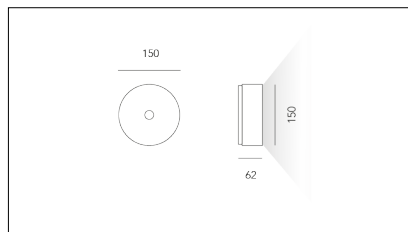

MACROLUX

Codice Articolo	Articolo	Colore	Temperatura Luce (°K)	Potenza (W)
1611.0005.01.2	PUCK/MONO/3000°K-2 5W DALI/PUSH	Nero (2)	3000	5,2
1611.0005.01.2700.2	*puck mono/2700°K-2 5W DALI/PUSH	Nero (2)	2700	5,2
1611.0005.02.2	*puck mono-2 5W CASAMBI	Nero (2)	3000	5,2
1611.0005.02.2700.2	*puck mono/2700°K-2 5W CASAMBI	Nero (2)	2700	5,2
1611.0005.2	PUCK/MONO/3000°K-2 5W	Nero (2)	3000	5,2
1611.0005.2700.2	*puck mono/2700°K-2 5W	Nero (2)	2700	5,2
1611.0006.01.2	PUCK/MONO/3000°K-2 10W DALI/PUSH	Nero (2)	3000	10,4
1611.0006.01.2700.2	PUCK/MONO/2700°K-2 10W DALI/PUSH	Nero (2)	2700	10,4
1611.0006.02.2	*puck mono-2 10W CASAMBI	Nero (2)	3000	10,4
1611.0006.02.2700.2	*puck mono/2700°K-2 10W CASAMBI	Nero (2)	2700	10,4
1611.0006.2	PUCK/MONO/3000°K-2 10W	Nero (2)	3000	10,4
1611.0006.2700.2	PUCK/MONO/2700°K-2 10W	Nero (2)	2700	10,4

Codice Articolo	Articolo	Colore	Temperatura Luce (°K)	Potenza (W)
1611.0005.01.2700.4	*puck mono/2700°K-4 5W DALI/PUSH	Bianco (4)	2700	5,2
1611.0005.01.4	*puck mono-4 5W DALI/PUSH	Bianco (4)	3000	5,2
1611.0005.02.2700.4	*puck mono/2700°K-4 5W CASAMBI	Bianco (4)	2700	5,2
1611.0005.02.4	*puck mono-4 5W CASAMBI	Bianco (4)	3000	5,2
1611.0005.2700.4	PUCK/MONO/2700°K-4 5W	Bianco (4)	2700	5,2
1611.0005.4	*puck mono-4 5W	Bianco (4)	3000	5,2
1611.0006.01.2700.4	*puck mono/2700°K-4 10W DALI/PUSH	Bianco (4)	2700	10,4
1611.0006.01.4	*puck mono-4 10W DALI/PUSH	Bianco (4)	3000	10,4
1611.0006.02.2700.4	*puck mono/2700°K-4 10W CASAMBI	Bianco (4)	2700	10,4
1611.0006.02.4	*puck mono-4 10W CASAMBI	Bianco (4)	3000	10,4
1611.0006.2700.4	PUCK/MONO/2700°K-4 10W	Bianco (4)	2700	10,4
1611.0006.4	PUCK/MONO/3000°K-4 10W	Bianco (4)	3000	10,4

Codice Articolo	Articolo	Colore	Temperatura Luce (°K)	Potenza (W)
1611.0005.01.2700.96	*puck mono/2700°K-96 5W DALI/PUSH	Bronzo (96)	2700	5,2
1611.0005.01.96	*puck mono-96 5W DALI/PUSH	Bronzo (96)	3000	5,2
1611.0005.02.2700.96	PUCK/MONO/2700°K-96 5W CASAMBI	Bronzo (96)	2700	5,2
1611.0005.02.96	*puck mono-96 5W CASAMBI	Bronzo (96)	3000	5,2