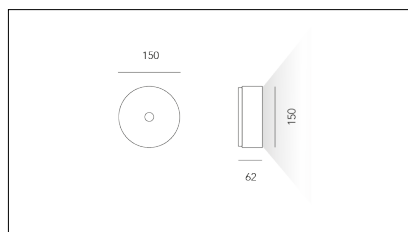

# MACROLUX

Codice Articolo	Articolo	Colore	Temperatura Luce (°K)	Potenza (W)
1611.0005.01.2	PUCK/MONO/3000°K-2 5W DALI/PUSH	Nero (2)	3000	5,2
1611.0005.01.2700.2	*puck mono/2700°K-2 5W DALI/PUSH	Nero (2)	2700	5,2
1611.0005.02.2	*puck mono-2 5W CASAMBI	Nero (2)	3000	5,2
1611.0005.02.2700.2	*puck mono/2700°K-2 5W CASAMBI	Nero (2)	2700	5,2
1611.0005.2	PUCK/MONO/3000°K-2 5W	Nero (2)	3000	5,2
1611.0005.2700.2	*puck mono/2700°K-2 5W	Nero (2)	2700	5,2
1611.0006.01.2	PUCK/MONO/3000°K-2 10W DALI/PUSH	Nero (2)	3000	10,4
1611.0006.01.2700.2	PUCK/MONO/2700°K-2 10W DALI/PUSH	Nero (2)	2700	10,4
1611.0006.02.2	*puck mono-2 10W CASAMBI	Nero (2)	3000	10,4
1611.0006.02.2700.2	*puck mono/2700°K-2 10W CASAMBI	Nero (2)	2700	10,4
1611.0006.2	PUCK/MONO/3000°K-2 10W	Nero (2)	3000	10,4
1611.0006.2700.2	PUCK/MONO/2700°K-2 10W	Nero (2)	2700	10,4

Codice Articolo	Articolo	Colore	Temperatura Luce (°K)	Potenza (W)
1611.0005.01.2700.4	*puck mono/2700°K-4 5W DALI/PUSH	Bianco (4)	2700	5,2
1611.0005.01.4	PUCK/MONO/3000°K-4 5W DALI/PUSH	Bianco (4)	3000	5,2
1611.0005.02.2700.4	*puck mono/2700°K-4 5W CASAMBI	Bianco (4)	2700	5,2
1611.0005.02.4	*puck mono-4 5W CASAMBI	Bianco (4)	3000	5,2
1611.0005.2700.4	PUCK/MONO/2700°K-4 5W	Bianco (4)	2700	5,2
1611.0005.4	PUCK/MONO/3000°K-4 5W	Bianco (4)	3000	5,2
1611.0006.01.2700.4	*puck mono/2700°K-4 10W DALI/PUSH	Bianco (4)	2700	10,4
1611.0006.01.4	*puck mono-4 10W DALI/PUSH	Bianco (4)	3000	10,4
1611.0006.02.2700.4	*puck mono/2700°K-4 10W CASAMBI	Bianco (4)	2700	10,4
1611.0006.02.4	*puck mono-4 10W CASAMBI	Bianco (4)	3000	10,4
1611.0006.2700.4	PUCK/MONO/2700°K-4 10W	Bianco (4)	2700	10,4
1611.0006.4	PUCK/MONO/3000°K-4 10W	Bianco (4)	3000	10,4