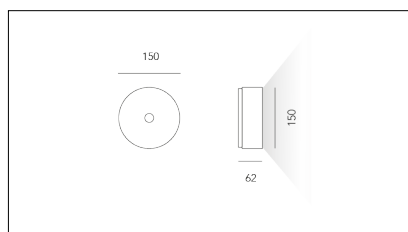

# MACROLUX

Codice Articolo	Articolo	Colore	Temperatura Luce (°K)	Potenza (W)
1611.0005.01.2	PUCK/MONO/3000°K-2 5W DALI/PUSH	Nero (2)	3000	5,2
1611.0005.01.2700.2	*puck mono/2700°K-2 5W DALI/PUSH	Nero (2)	2700	5,2
1611.0005.02.2	*puck mono-2 5W CASAMBI	Nero (2)	3000	5,2
1611.0005.02.2700.2	*puck mono/2700°K-2 5W CASAMBI	Nero (2)	2700	5,2
1611.0005.2	PUCK/MONO/3000°K-2 5W	Nero (2)	3000	5,2
1611.0005.2700.2	*puck mono/2700°K-2 5W	Nero (2)	2700	5,2
1611.0006.01.2	PUCK/MONO/3000°K-2 10W DALI/PUSH	Nero (2)	3000	10,4
1611.0006.01.2700.2	PUCK/MONO/2700°K-2 10W DALI/PUSH	Nero (2)	2700	10,4
1611.0006.02.2	*puck mono-2 10W CASAMBI	Nero (2)	3000	10,4
1611.0006.02.2700.2	*puck mono/2700°K-2 10W CASAMBI	Nero (2)	2700	10,4
1611.0006.2	PUCK/MONO/3000°K-2 10W	Nero (2)	3000	10,4
1611.0006.2700.2	PUCK/MONO/2700°K-2 10W	Nero (2)	2700	10,4

Codice Articolo	Articolo	Colore	Temperatura Luce (°K)	Potenza (W)
1611.0005.01.2700.4	*puck mono/2700°K-4 5W DALI/PUSH	Bianco (4)	2700	5,2
1611.0005.01.4	PUCK/MONO/3000°K-4 5W DALI/PUSH	Bianco (4)	3000	5,2
1611.0005.02.2700.4	*puck mono/2700°K-4 5W CASAMBI	Bianco (4)	2700	5,2
1611.0005.02.4	*puck mono-4 5W CASAMBI	Bianco (4)	3000	5,2
1611.0005.2700.4	PUCK/MONO/2700°K-4 5W	Bianco (4)	2700	5,2
1611.0005.4	PUCK/MONO/3000°K-4 5W	Bianco (4)	3000	5,2
1611.0006.01.2700.4	*puck mono/2700°K-4 10W DALI/PUSH	Bianco (4)	2700	10,4
1611.0006.01.4	*puck mono-4 10W DALI/PUSH	Bianco (4)	3000	10,4
1611.0006.02.2700.4	*puck mono/2700°K-4 10W CASAMBI	Bianco (4)	2700	10,4
1611.0006.02.4	*puck mono-4 10W CASAMBI	Bianco (4)	3000	10,4
1611.0006.2700.4	PUCK/MONO/2700°K-4 10W	Bianco (4)	2700	10,4
1611.0006.4	PUCK/MONO/3000°K-4 10W	Bianco (4)	3000	10,4