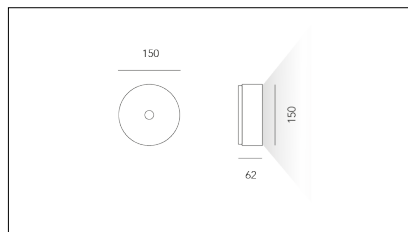

# MACROLUX

Codice Articolo	Articolo	Colore	Temperatura Luce (°K)	Potenza (W)
1611.0005.01.2	PUCK/MONO/3000°K-2 5W DALI/PUSH	Nero (2)	3000	5,2
1611.0005.01.2700.2	*puck mono/2700°K-2 5W DALI/PUSH	Nero (2)	2700	5,2
1611.0005.02.2	*puck mono-2 5W CASAMBI	Nero (2)	3000	5,2
1611.0005.02.2700.2	*puck mono/2700°K-2 5W CASAMBI	Nero (2)	2700	5,2
1611.0005.2	PUCK/MONO/3000°K-2 5W	Nero (2)	3000	5,2
1611.0005.2700.2	*puck mono/2700°K-2 5W	Nero (2)	2700	5,2
1611.0006.01.2	PUCK/MONO/3000°K-2 10W DALI/PUSH	Nero (2)	3000	10,4
1611.0006.01.2700.2	PUCK/MONO/2700°K-2 10W DALI/PUSH	Nero (2)	2700	10,4
1611.0006.02.2	*puck mono-2 10W CASAMBI	Nero (2)	3000	10,4
1611.0006.02.2700.2	*puck mono/2700°K-2 10W CASAMBI	Nero (2)	2700	10,4
1611.0006.2	PUCK/MONO/3000°K-2 10W	Nero (2)	3000	10,4
1611.0006.2700.2	PUCK/MONO/2700°K-2 10W	Nero (2)	2700	10,4

Codice Articolo	Articolo	Colore	Temperatura Luce (°K)	Potenza (W)
1611.0005.01.2700.4	*puck mono/2700°K-4 5W DALI/PUSH	Bianco (4)	2700	5,2
1611.0005.01.4	PUCK/MONO/3000°K-4 5W DALI/PUSH	Bianco (4)	3000	5,2
1611.0005.02.2700.4	*puck mono/2700°K-4 5W CASAMBI	Bianco (4)	2700	5,2
1611.0005.02.4	*puck mono-4 5W CASAMBI	Bianco (4)	3000	5,2
1611.0005.2700.4	PUCK/MONO/2700°K-4 5W	Bianco (4)	2700	5,2
1611.0005.4	PUCK/MONO/3000°K-4 5W	Bianco (4)	3000	5,2
1611.0006.01.2700.4	*puck mono/2700°K-4 10W DALI/PUSH	Bianco (4)	2700	10,4
1611.0006.01.4	*puck mono-4 10W DALI/PUSH	Bianco (4)	3000	10,4
1611.0006.02.2700.4	*puck mono/2700°K-4 10W CASAMBI	Bianco (4)	2700	10,4
1611.0006.02.4	*puck mono-4 10W CASAMBI	Bianco (4)	3000	10,4
1611.0006.2700.4	PUCK/MONO/2700°K-4 10W	Bianco (4)	2700	10,4
1611.0006.4	PUCK/MONO/3000°K-4 10W	Bianco (4)	3000	10,4