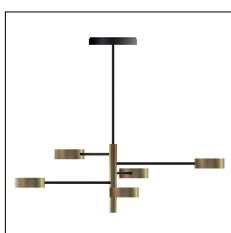

MACROLUX

Codice Articolo	Articolo	Colore	Temperatura Luce (°K)	Potenza (W)
1611.5100.01.2	PUCK/FIVE/3000°K-2 DALI	Nero (2)	3000	61
1611.5100.01.2700.01.2	PUCK/FIVE/2700°K-2 DALI	Nero (2)	2700	61
1611.5100.02.2	PUCK/FIVE/3000°K-2 CASAMBI	Nero (2)	3000	61
1611.5100.02.2700.2	*puck/five/2700°K-2 CASAMBI	Nero (2)	2700	61
1611.5100.03.2	PUCK/FIVE/3000°K-2 PUSH	Nero (2)	3000	61
1611.5100.03.2700.01.2	PUCK/FIVE/2700°K-2 PUSH	Nero (2)	2700	61
1611.5100.2	PUCK/FIVE/3000°K-2	Nero (2)	3000	61
1611.5100.2700.2	*puck/five/2700°K-2	Nero (2)	2700	61

Codice Articolo	Articolo	Colore	Temperatura Luce (°K)	Potenza (W)
1611.5100.01.2700.01.4	*puck/five/2700°K-4 DALI	Bianco (4)	2700	61
1611.5100.01.4	*puck/five-4 DALI	Bianco (4)	3000	61
1611.5100.02.2700.4	*puck/five/2700°K-4 CASAMBI	Bianco (4)	2700	61
1611.5100.02.4	*puck/five-4 CASAMBI	Bianco (4)	3000	61
1611.5100.03.2700.01.4	*puck/five/2700°K-4 PUSH	Bianco (4)	2700	61
1611.5100.03.4	PUCK/FIVE/3000°K-4 PUSH	Bianco (4)	3000	61
1611.5100.2700.4	*puck/five/2700°K-4	Bianco (4)	2700	61
1611.5100.4	*puck/five-4	Bianco (4)	3000	61

Codice Articolo	Articolo	Colore	Temperatura Luce (°K)	Potenza (W)
1611.5100.01.2700.01.96	PUCK/FIVE/2700°K-96 DALI	Bronzo (96)	2700	61
1611.5100.01.96	PUCK/FIVE/3000°K-96 DALI	Bronzo (96)	3000	61
1611.5100.02.2700.96	*puck/five/2700°K-96 CASAMBI	Bronzo (96)	2700	61
1611.5100.02.96	PUCK/FIVE/3000°K-96 CASAMBI	Bronzo (96)	3000	61
1611.5100.03.2700.01.96	PUCK/FIVE/2700°K-96 PUSH	Bronzo (96)	2700	61
1611.5100.03.96	PUCK/FIVE/3000°K-96 PUSH	Bronzo (96)	3000	61
1611.5100.2700.96	PUCK/FIVE/2700°K-96	Bronzo (96)	2700	61
1611.5100.96	PUCK/FIVE/3000°K-96	Bronzo (96)	3000	61