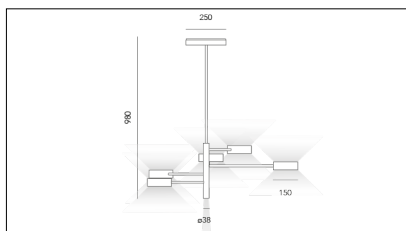

MACROLUX

Codice Articolo	Articolo	Colore	Temperatura Luce (°K)	Potenza (W)
1611.5100.01.2	PUCK/FIVE/3000°K-2 DALI	Nero (2)	3000	61
1611.5100.01.2700.01.2	PUCK/FIVE/2700°K-2 DALI	Nero (2)	2700	61
1611.5100.02.2	PUCK/FIVE/3000°K-2 CASAMBI	Nero (2)	3000	61
1611.5100.02.2700.2	*puck/five/2700°K-2 CASAMBI	Nero (2)	2700	61
1611.5100.03.2	PUCK/FIVE/3000°K-2 PUSH	Nero (2)	3000	61
1611.5100.03.2700.01.2	PUCK/FIVE/2700°K-2 PUSH	Nero (2)	2700	61
1611.5100.2	PUCK/FIVE/3000°K-2	Nero (2)	3000	61
1611.5100.2700.2	*puck/five/2700°K-2	Nero (2)	2700	61

Codice Articolo	Articolo	Colore	Temperatura Luce (°K)	Potenza (W)
1611.5100.01.2700.01.4	*puck/five/2700°K-4 DALI	Bianco (4)	2700	61
1611.5100.01.4	*puck/five-4 DALI	Bianco (4)	3000	61
1611.5100.02.2700.4	*puck/five/2700°K-4 CASAMBI	Bianco (4)	2700	61
1611.5100.02.4	*puck/five-4 CASAMBI	Bianco (4)	3000	61
1611.5100.03.2700.01.4	*puck/five/2700°K-4 PUSH	Bianco (4)	2700	61
1611.5100.03.4	PUCK/FIVE/3000°K-4 PUSH	Bianco (4)	3000	61
1611.5100.2700.4	*puck/five/2700°K-4	Bianco (4)	2700	61
1611.5100.4	*puck/five-4	Bianco (4)	3000	61

Codice Articolo	Articolo	Colore	Temperatura Luce (°K)	Potenza (W)
1611.5100.01.2700.01.96	PUCK/FIVE/2700°K-96 DALI	Bronzo (96)	2700	61
1611.5100.01.96	PUCK/FIVE/3000°K-96 DALI	Bronzo (96)	3000	61
1611.5100.02.2700.96	*puck/five/2700°K-96 CASAMBI	Bronzo (96)	2700	61
1611.5100.02.96	PUCK/FIVE/3000°K-96 CASAMBI	Bronzo (96)	3000	61
1611.5100.03.2700.01.96	PUCK/FIVE/2700°K-96 PUSH	Bronzo (96)	2700	61
1611.5100.03.96	PUCK/FIVE/3000°K-96 PUSH	Bronzo (96)	3000	61
1611.5100.2700.96	PUCK/FIVE/2700°K-96	Bronzo (96)	2700	61
1611.5100.96	PUCK/FIVE/3000°K-96	Bronzo (96)	3000	61