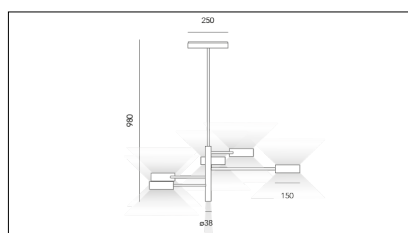

MACROLUX

Codice Articolo	Articolo	Colore	Temperatura Luce (°K)	Potenza (W)
1611.5100.01.2	PUCK/FIVE/3000°K-2 DALI	Nero (2)	3000	61
1611.5100.01.2700.01.2	PUCK/FIVE/2700°K-2 DALI	Nero (2)	2700	61
1611.5100.02.2	PUCK/FIVE/3000°K-2 CASAMBI	Nero (2)	3000	61
1611.5100.02.2700.2	*puck/five/2700°K-2 CASAMBI	Nero (2)	2700	61
1611.5100.03.2	PUCK/FIVE/3000°K-2 PUSH	Nero (2)	3000	61
1611.5100.03.2700.01.2	PUCK/FIVE/2700°K-2 PUSH	Nero (2)	2700	61
1611.5100.2	PUCK/FIVE/3000°K-2	Nero (2)	3000	61
1611.5100.2700.2	*puck/five/2700°K-2	Nero (2)	2700	61

Codice Articolo	Articolo	Colore	Temperatura Luce (°K)	Potenza (W)
1611.5100.01.2700.01.4	*puck/five/2700°K-4 DALI	Bianco (4)	2700	61
1611.5100.01.4	*puck/five-4 DALI	Bianco (4)	3000	61
1611.5100.02.2700.4	*puck/five/2700°K-4 CASAMBI	Bianco (4)	2700	61
1611.5100.02.4	*puck/five-4 CASAMBI	Bianco (4)	3000	61
1611.5100.03.2700.01.4	*puck/five/2700°K-4 PUSH	Bianco (4)	2700	61
1611.5100.03.4	*puck/five-4 PUSH	Bianco (4)	3000	61
1611.5100.2700.4	*puck/five/2700°K-4	Bianco (4)	2700	61
1611.5100.4	*puck/five-4	Bianco (4)	3000	61

Codice Articolo	Articolo	Colore	Temperatura Luce (°K)	Potenza (W)
1611.5100.01.2700.01.96	PUCK/FIVE/2700°K-96 DALI	Bronzo (96)	2700	61
1611.5100.01.96	PUCK/FIVE/3000°K-96 DALI	Bronzo (96)	3000	61
1611.5100.02.2700.96	*puck/five/2700°K-96 CASAMBI	Bronzo (96)	2700	61
1611.5100.02.96	PUCK/FIVE/3000°K-96 CASAMBI	Bronzo (96)	3000	61
1611.5100.03.2700.01.96	PUCK/FIVE/2700°K-96 PUSH	Bronzo (96)	2700	61
1611.5100.03.96	PUCK/FIVE/3000°K-96 PUSH	Bronzo (96)	3000	61
1611.5100.2700.96	PUCK/FIVE/2700°K-96	Bronzo (96)	2700	61
1611.5100.96	PUCK/FIVE/3000°K-96	Bronzo (96)	3000	61