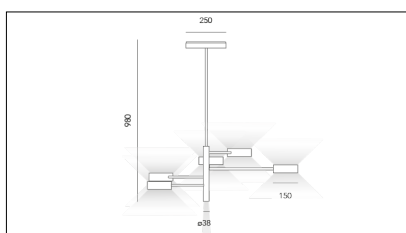

MACROLUX

Codice Articolo	Articolo	Colore	Temperatura Luce (°K)	Potenza (W)
1611.5100.01.2	PUCK/FIVE/3000°K-2 DALI	Nero (2)	3000	61
1611.5100.01.2700.01.2	PUCK/FIVE/2700°K-2 DALI	Nero (2)	2700	61
1611.5100.02.2	PUCK/FIVE/3000°K-2 CASAMBI	Nero (2)	3000	61
1611.5100.02.2700.2	*puck/five/2700°K-2 CASAMBI	Nero (2)	2700	61
1611.5100.03.2	PUCK/FIVE/3000°K-2 PUSH	Nero (2)	3000	61
1611.5100.03.2700.01.2	PUCK/FIVE/2700°K-2 PUSH	Nero (2)	2700	61
1611.5100.2	PUCK/FIVE/3000°K-2	Nero (2)	3000	61
1611.5100.2700.2	*puck/five/2700°K-2	Nero (2)	2700	61

Codice Articolo	Articolo	Colore	Temperatura Luce (°K)	Potenza (W)
1611.5100.01.2700.01.4	*puck/five/2700°K-4 DALI	Bianco (4)	2700	61
1611.5100.01.4	*puck/five-4 DALI	Bianco (4)	3000	61
1611.5100.02.2700.4	*puck/five/2700°K-4 CASAMBI	Bianco (4)	2700	61
1611.5100.02.4	*puck/five-4 CASAMBI	Bianco (4)	3000	61
1611.5100.03.2700.01.4	*puck/five/2700°K-4 PUSH	Bianco (4)	2700	61
1611.5100.03.4	PUCK/FIVE/3000°K-4 PUSH	Bianco (4)	3000	61
1611.5100.2700.4	*puck/five/2700°K-4	Bianco (4)	2700	61
1611.5100.4	*puck/five-4	Bianco (4)	3000	61

Codice Articolo	Articolo	Colore	Temperatura Luce (°K)	Potenza (W)
1611.5100.01.2700.01.96	PUCK/FIVE/2700°K-96 DALI	Bronzo (96)	2700	61
1611.5100.01.96	PUCK/FIVE/3000°K-96 DALI	Bronzo (96)	3000	61
1611.5100.02.2700.96	*puck/five/2700°K-96 CASAMBI	Bronzo (96)	2700	61
1611.5100.02.96	PUCK/FIVE/3000°K-96 CASAMBI	Bronzo (96)	3000	61
1611.5100.03.2700.01.96	PUCK/FIVE/2700°K-96 PUSH	Bronzo (96)	2700	61
1611.5100.03.96	PUCK/FIVE/3000°K-96 PUSH	Bronzo (96)	3000	61
1611.5100.2700.96	PUCK/FIVE/2700°K-96	Bronzo (96)	2700	61
1611.5100.96	PUCK/FIVE/3000°K-96	Bronzo (96)	3000	61