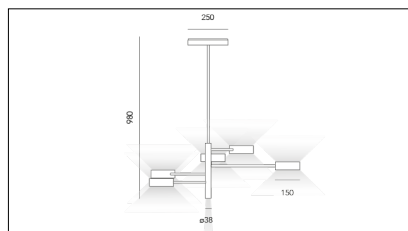

MACROLUX

Codice Articolo	Articolo	Colore	Temperatura Luce (°K)	Potenza (W)
1611.5100.01.2	PUCK/FIVE/3000°K-2 DALI	Nero (2)	3000	61
1611.5100.01.2700.01.2	PUCK/FIVE/2700°K-2 DALI	Nero (2)	2700	61
1611.5100.02.2	PUCK/FIVE/3000°K-2 CASAMBI	Nero (2)	3000	61
1611.5100.02.2700.2	*puck/five/2700°K-2 CASAMBI	Nero (2)	2700	61
1611.5100.03.2	PUCK/FIVE/3000°K-2 PUSH	Nero (2)	3000	61
1611.5100.03.2700.01.2	PUCK/FIVE/2700°K-2 PUSH	Nero (2)	2700	61
1611.5100.2	PUCK/FIVE/3000°K-2	Nero (2)	3000	61
1611.5100.2700.2	*puck/five/2700°K-2	Nero (2)	2700	61

Codice Articolo	Articolo	Colore	Temperatura Luce (°K)	Potenza (W)
1611.5100.01.2700.01.4	*puck/five/2700°K-4 DALI	Bianco (4)	2700	61
1611.5100.01.4	*puck/five-4 DALI	Bianco (4)	3000	61
1611.5100.02.2700.4	*puck/five/2700°K-4 CASAMBI	Bianco (4)	2700	61
1611.5100.02.4	*puck/five-4 CASAMBI	Bianco (4)	3000	61
1611.5100.03.2700.01.4	*puck/five/2700°K-4 PUSH	Bianco (4)	2700	61
1611.5100.03.4	*puck/five-4 PUSH	Bianco (4)	3000	61
1611.5100.2700.4	*puck/five/2700°K-4	Bianco (4)	2700	61
1611.5100.4	*puck/five-4	Bianco (4)	3000	61

Codice Articolo	Articolo	Colore	Temperatura Luce (°K)	Potenza (W)
1611.5100.01.2700.01.96	PUCK/FIVE/2700°K-96 DALI	Bronzo (96)	2700	61
1611.5100.01.96	PUCK/FIVE/3000°K-96 DALI	Bronzo (96)	3000	61
1611.5100.02.2700.96	*puck/five/2700°K-96 CASAMBI	Bronzo (96)	2700	61
1611.5100.02.96	PUCK/FIVE/3000°K-96 CASAMBI	Bronzo (96)	3000	61
1611.5100.03.2700.01.96	PUCK/FIVE/2700°K-96 PUSH	Bronzo (96)	2700	61
1611.5100.03.96	PUCK/FIVE/3000°K-96 PUSH	Bronzo (96)	3000	61
1611.5100.2700.96	PUCK/FIVE/2700°K-96	Bronzo (96)	2700	61
1611.5100.96	PUCK/FIVE/3000°K-96	Bronzo (96)	3000	61