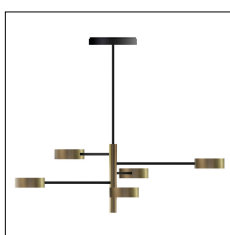

MACROLUX

Codice Articolo	Articolo	Colore	Temperatura Luce (°K)	Potenza (W)
1611.5100.01.2	PUCK/FIVE/3000°K-2 DALI	Nero (2)	3000	61
1611.5100.01.2700.01.2	PUCK/FIVE/2700°K-2 DALI	Nero (2)	2700	61
1611.5100.02.2	PUCK/FIVE/3000°K-2 CASAMBI	Nero (2)	3000	61
1611.5100.02.2700.2	*puck/five/2700°K-2 CASAMBI	Nero (2)	2700	61
1611.5100.03.2	PUCK/FIVE/3000°K-2 PUSH	Nero (2)	3000	61
1611.5100.03.2700.01.2	PUCK/FIVE/2700°K-2 PUSH	Nero (2)	2700	61
1611.5100.2	PUCK/FIVE/3000°K-2	Nero (2)	3000	61
1611.5100.2700.2	*puck/five/2700°K-2	Nero (2)	2700	61

Codice Articolo	Articolo	Colore	Temperatura Luce (°K)	Potenza (W)
1611.5100.01.2700.01.4	*puck/five/2700°K-4 DALI	Bianco (4)	2700	61
1611.5100.01.4	*puck/five-4 DALI	Bianco (4)	3000	61
1611.5100.02.2700.4	*puck/five/2700°K-4 CASAMBI	Bianco (4)	2700	61
1611.5100.02.4	*puck/five-4 CASAMBI	Bianco (4)	3000	61
1611.5100.03.2700.01.4	*puck/five/2700°K-4 PUSH	Bianco (4)	2700	61
1611.5100.03.4	*puck/five-4 PUSH	Bianco (4)	3000	61
1611.5100.2700.4	*puck/five/2700°K-4	Bianco (4)	2700	61
1611.5100.4	*puck/five-4	Bianco (4)	3000	61

Codice Articolo	Articolo	Colore	Temperatura Luce (°K)	Potenza (W)
1611.5100.01.2700.01.96	PUCK/FIVE/2700°K-96 DALI	Bronzo (96)	2700	61
1611.5100.01.96	PUCK/FIVE/3000°K-96 DALI	Bronzo (96)	3000	61
1611.5100.02.2700.96	*puck/five/2700°K-96 CASAMBI	Bronzo (96)	2700	61
1611.5100.02.96	PUCK/FIVE/3000°K-96 CASAMBI	Bronzo (96)	3000	61
1611.5100.03.2700.01.96	PUCK/FIVE/2700°K-96 PUSH	Bronzo (96)	2700	61
1611.5100.03.96	PUCK/FIVE/3000°K-96 PUSH	Bronzo (96)	3000	61
1611.5100.2700.96	PUCK/FIVE/2700°K-96	Bronzo (96)	2700	61
1611.5100.96	PUCK/FIVE/3000°K-96	Bronzo (96)	3000	61