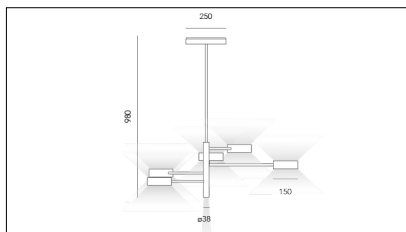

MACROLUX

Codice Articolo	Articolo	Colore	Temperatura Luce (°K)	Potenza (W)
1611.5100.01.2	PUCK/FIVE/3000°K-2 DALI	Nero (2)	3000	61
1611.5100.01.2700.01.2	PUCK/FIVE/2700°K-2 DALI	Nero (2)	2700	61
1611.5100.02.2	PUCK/FIVE/3000°K-2 CASAMBI	Nero (2)	3000	61
1611.5100.02.2700.2	*puck/five/2700°K-2 CASAMBI	Nero (2)	2700	61
1611.5100.03.2	PUCK/FIVE/3000°K-2 PUSH	Nero (2)	3000	61
1611.5100.03.2700.01.2	PUCK/FIVE/2700°K-2 PUSH	Nero (2)	2700	61
1611.5100.2	PUCK/FIVE/3000°K-2	Nero (2)	3000	61
1611.5100.2700.2	*puck/five/2700°K-2	Nero (2)	2700	61

Codice Articolo	Articolo	Colore	Temperatura Luce (°K)	Potenza (W)
1611.5100.01.2700.01.4	*puck/five/2700°K-4 DALI	Bianco (4)	2700	61
1611.5100.01.4	*puck/five-4 DALI	Bianco (4)	3000	61
1611.5100.02.2700.4	*puck/five/2700°K-4 CASAMBI	Bianco (4)	2700	61
1611.5100.02.4	*puck/five-4 CASAMBI	Bianco (4)	3000	61
1611.5100.03.2700.01.4	*puck/five/2700°K-4 PUSH	Bianco (4)	2700	61
1611.5100.03.4	PUCK/FIVE/3000°K-4 PUSH	Bianco (4)	3000	61
1611.5100.2700.4	*puck/five/2700°K-4	Bianco (4)	2700	61
1611.5100.4	*puck/five-4	Bianco (4)	3000	61

Codice Articolo	Articolo	Colore	Temperatura Luce (°K)	Potenza (W)
1611.5100.01.2700.01.96	PUCK/FIVE/2700°K-96 DALI	Bronzo (96)	2700	61
1611.5100.01.96	PUCK/FIVE/3000°K-96 DALI	Bronzo (96)	3000	61
1611.5100.02.2700.96	*puck/five/2700°K-96 CASAMBI	Bronzo (96)	2700	61
1611.5100.02.96	PUCK/FIVE/3000°K-96 CASAMBI	Bronzo (96)	3000	61
1611.5100.03.2700.01.96	PUCK/FIVE/2700°K-96 PUSH	Bronzo (96)	2700	61
1611.5100.03.96	PUCK/FIVE/3000°K-96 PUSH	Bronzo (96)	3000	61
1611.5100.2700.96	PUCK/FIVE/2700°K-96	Bronzo (96)	2700	61
1611.5100.96	PUCK/FIVE/3000°K-96	Bronzo (96)	3000	61