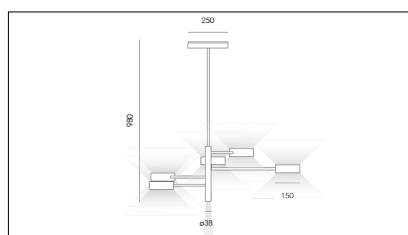

MACROLUX

Codice Articolo	Articolo	Colore	Temperatura Luce (°K)	Potenza (W)
1611.5100.01.2	PUCK/FIVE/3000°K-2 DALI	Nero (2)	3000	61
1611.5100.01.2700.01.2	PUCK/FIVE/2700°K-2 DALI	Nero (2)	2700	61
1611.5100.02.2	PUCK/FIVE/3000°K-2 CASAMBI	Nero (2)	3000	61
1611.5100.02.2700.2	*puck/five/2700°K-2 CASAMBI	Nero (2)	2700	61
1611.5100.03.2	PUCK/FIVE/3000°K-2 PUSH	Nero (2)	3000	61
1611.5100.03.2700.01.2	PUCK/FIVE/2700°K-2 PUSH	Nero (2)	2700	61
1611.5100.2	PUCK/FIVE/3000°K-2	Nero (2)	3000	61
1611.5100.2700.2	*puck/five/2700°K-2	Nero (2)	2700	61

Codice Articolo	Articolo	Colore	Temperatura Luce (°K)	Potenza (W)
1611.5100.01.2700.01.4	*puck/five/2700°K-4 DALI	Bianco (4)	2700	61
1611.5100.01.4	*puck/five-4 DALI	Bianco (4)	3000	61
1611.5100.02.2700.4	*puck/five/2700°K-4 CASAMBI	Bianco (4)	2700	61
1611.5100.02.4	*puck/five-4 CASAMBI	Bianco (4)	3000	61
1611.5100.03.2700.01.4	*puck/five/2700°K-4 PUSH	Bianco (4)	2700	61
1611.5100.03.4	*puck/five-4 PUSH	Bianco (4)	3000	61
1611.5100.2700.4	*puck/five/2700°K-4	Bianco (4)	2700	61
1611.5100.4	*puck/five-4	Bianco (4)	3000	61

Codice Articolo	Articolo	Colore	Temperatura Luce (°K)	Potenza (W)
1611.5100.01.2700.01.96	PUCK/FIVE/2700°K-96 DALI	Bronzo (96)	2700	61
1611.5100.01.96	PUCK/FIVE/3000°K-96 DALI	Bronzo (96)	3000	61
1611.5100.02.2700.96	*puck/five/2700°K-96 CASAMBI	Bronzo (96)	2700	61
1611.5100.02.96	PUCK/FIVE/3000°K-96 CASAMBI	Bronzo (96)	3000	61
1611.5100.03.2700.01.96	PUCK/FIVE/2700°K-96 PUSH	Bronzo (96)	2700	61
1611.5100.03.96	PUCK/FIVE/3000°K-96 PUSH	Bronzo (96)	3000	61
1611.5100.2700.96	PUCK/FIVE/2700°K-96	Bronzo (96)	2700	61
1611.5100.96	PUCK/FIVE/3000°K-96	Bronzo (96)	3000	61