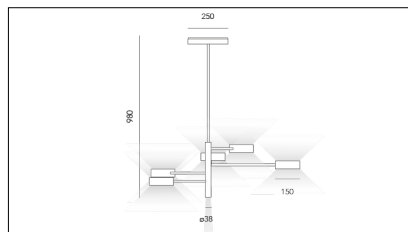

MACROLUX

Codice Articolo	Articolo	Colore	Temperatura Luce (°K)	Potenza (W)
1611.5100.01.2	PUCK/FIVE/3000°K-2 DALI	Nero (2)	3000	61
1611.5100.01.2700.01.2	PUCK/FIVE/2700°K-2 DALI	Nero (2)	2700	61
1611.5100.02.2	PUCK/FIVE/3000°K-2 CASAMBI	Nero (2)	3000	61
1611.5100.02.2700.2	*puck/five/2700°K-2 CASAMBI	Nero (2)	2700	61
1611.5100.03.2	PUCK/FIVE/3000°K-2 PUSH	Nero (2)	3000	61
1611.5100.03.2700.01.2	PUCK/FIVE/2700°K-2 PUSH	Nero (2)	2700	61
1611.5100.2	PUCK/FIVE/3000°K-2	Nero (2)	3000	61
1611.5100.2700.2	*puck/five/2700°K-2	Nero (2)	2700	61

Codice Articolo	Articolo	Colore	Temperatura Luce (°K)	Potenza (W)
1611.5100.01.2700.01.4	*puck/five/2700°K-4 DALI	Bianco (4)	2700	61
1611.5100.01.4	*puck/five-4 DALI	Bianco (4)	3000	61
1611.5100.02.2700.4	*puck/five/2700°K-4 CASAMBI	Bianco (4)	2700	61
1611.5100.02.4	*puck/five-4 CASAMBI	Bianco (4)	3000	61
1611.5100.03.2700.01.4	*puck/five/2700°K-4 PUSH	Bianco (4)	2700	61
1611.5100.03.4	*puck/five-4 PUSH	Bianco (4)	3000	61
1611.5100.2700.4	*puck/five/2700°K-4	Bianco (4)	2700	61
1611.5100.4	*puck/five-4	Bianco (4)	3000	61

Codice Articolo	Articolo	Colore	Temperatura Luce (°K)	Potenza (W)
1611.5100.01.2700.01.96	PUCK/FIVE/2700°K-96 DALI	Bronzo (96)	2700	61
1611.5100.01.96	PUCK/FIVE/3000°K-96 DALI	Bronzo (96)	3000	61
1611.5100.02.2700.96	*puck/five/2700°K-96 CASAMBI	Bronzo (96)	2700	61
1611.5100.02.96	PUCK/FIVE/3000°K-96 CASAMBI	Bronzo (96)	3000	61
1611.5100.03.2700.01.96	PUCK/FIVE/2700°K-96 PUSH	Bronzo (96)	2700	61
1611.5100.03.96	PUCK/FIVE/3000°K-96 PUSH	Bronzo (96)	3000	61
1611.5100.2700.96	PUCK/FIVE/2700°K-96	Bronzo (96)	2700	61
1611.5100.96	PUCK/FIVE/3000°K-96	Bronzo (96)	3000	61