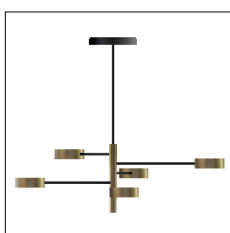

MACROLUX

Codice Articolo	Articolo	Colore	Temperatura Luce (°K)	Potenza (W)
1611.5100.01.2	PUCK/FIVE/3000°K-2 DALI	Nero (2)	3000	61
1611.5100.01.2700.01.2	PUCK/FIVE/2700°K-2 DALI	Nero (2)	2700	61
1611.5100.02.2	PUCK/FIVE/3000°K-2 CASAMBI	Nero (2)	3000	61
1611.5100.02.2700.2	*puck/five/2700°K-2 CASAMBI	Nero (2)	2700	61
1611.5100.03.2	PUCK/FIVE/3000°K-2 PUSH	Nero (2)	3000	61
1611.5100.03.2700.01.2	PUCK/FIVE/2700°K-2 PUSH	Nero (2)	2700	61
1611.5100.2	PUCK/FIVE/3000°K-2	Nero (2)	3000	61
1611.5100.2700.2	*puck/five/2700°K-2	Nero (2)	2700	61

Codice Articolo	Articolo	Colore	Temperatura Luce (°K)	Potenza (W)
1611.5100.01.2700.01.4	*puck/five/2700°K-4 DALI	Bianco (4)	2700	61
1611.5100.01.4	*puck/five-4 DALI	Bianco (4)	3000	61
1611.5100.02.2700.4	*puck/five/2700°K-4 CASAMBI	Bianco (4)	2700	61
1611.5100.02.4	*puck/five-4 CASAMBI	Bianco (4)	3000	61
1611.5100.03.2700.01.4	*puck/five/2700°K-4 PUSH	Bianco (4)	2700	61
1611.5100.03.4	*puck/five-4 PUSH	Bianco (4)	3000	61
1611.5100.2700.4	*puck/five/2700°K-4	Bianco (4)	2700	61
1611.5100.4	*puck/five-4	Bianco (4)	3000	61

Codice Articolo	Articolo	Colore	Temperatura Luce (°K)	Potenza (W)
1611.5100.01.2700.01.96	PUCK/FIVE/2700°K-96 DALI	Bronzo (96)	2700	61
1611.5100.01.96	PUCK/FIVE/3000°K-96 DALI	Bronzo (96)	3000	61
1611.5100.02.2700.96	*puck/five/2700°K-96 CASAMBI	Bronzo (96)	2700	61
1611.5100.02.96	PUCK/FIVE/3000°K-96 CASAMBI	Bronzo (96)	3000	61
1611.5100.03.2700.01.96	PUCK/FIVE/2700°K-96 PUSH	Bronzo (96)	2700	61
1611.5100.03.96	PUCK/FIVE/3000°K-96 PUSH	Bronzo (96)	3000	61
1611.5100.2700.96	PUCK/FIVE/2700°K-96	Bronzo (96)	2700	61
1611.5100.96	PUCK/FIVE/3000°K-96	Bronzo (96)	3000	61