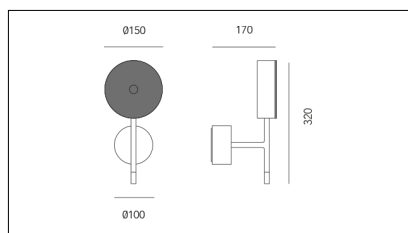

# MACROLUX

Codice Articolo	Articolo	Temperatura Luce (°K)	Potenza (W)	Colore
1611.0002.01.2700.296	*puck/2700°K-296 DALI/PUSH	2700	10,4	Nero/Bronzo (296)
1611.0002.01.296	PUCK/COVER/3000°K-296 DALI/PUSH	3000	10,4	Nero/Bronzo (296)
1611.0002.02.2700.296	*puck/2700°K-296 CASAMBI	2700	10,4	Nero/Bronzo (296)
1611.0002.02.296	*puck-296 CASAMBI	3000	10,4	Nero/Bronzo (296)
1611.0002.2700.296	*puck/2700°K-296	2700	10,4	Nero/Bronzo (296)
1611.0002.296	PUCK/COVER/3000°K-296	3000	10,4	Nero/Bronzo (296)

Codice Articolo	Articolo	Temperatura Luce (°K)	Potenza (W)	Colore
1611.0002.01.2700.4496	*puck/2700°K-4496 DALI/PUSH	2700	10,4	Bianco (4496)
1611.0002.01.4496	*puck-4496 DALI/PUSH	3000	10,4	Bianco (4496)
1611.0002.02.2700.4496	*puck/2700°K-4496 CASAMBI	2700	10,4	Bianco (4496)
1611.0002.02.4496	*puck-4496 CASAMBI	3000	10,4	Bianco (4496)
1611.0002.2700.4496	PUCK/COVER/2700°K-4496	2700	10,4	Bianco (4496)
1611.0002.4496	*puck-4496	3000	10,4	Bianco (4496)

Codice Articolo	Articolo	Temperatura Luce (°K)	Potenza (W)	Colore
1611.0002.01.2296	*puck-2296 DALI/PUSH	3000	10,4	Nero (2296)
1611.0002.01.2700.2296	PUCK/COVER/2700°K-2296 DALI/PUSH	2700	10,4	Nero (2296)
1611.0002.02.2296	*puck-2296 CASAMBI	3000	10,4	Nero (2296)
1611.0002.02.2700.2296	*puck/2700°K-2296 CASAMBI	2700	10,4	Nero (2296)
1611.0002.2296	PUCK/COVER/3000°K-2296	3000	10,4	Nero (2296)
1611.0002.2700.2296	*puck/2700°K-2296	2700	10,4	Nero (2296)