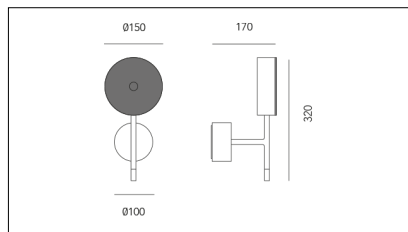

# MACROLUX

Codice Articolo	Articolo	Temperatura Luce (°K)	Potenza (W)	Colore
1611.0002.01.2700.296	*puck/2700°K-296 DALI/PUSH	2700	10,4	Nero/Bronzo (296)
1611.0002.01.296	PUCK/COVER/3000°K-296 DALI/PUSH	3000	10,4	Nero/Bronzo (296)
1611.0002.02.2700.296	*puck/2700°K-296 CASAMBI	2700	10,4	Nero/Bronzo (296)
1611.0002.02.296	*puck-296 CASAMBI	3000	10,4	Nero/Bronzo (296)
1611.0002.2700.296	*puck/2700°K-296	2700	10,4	Nero/Bronzo (296)
1611.0002.296	PUCK/COVER/3000°K-296	3000	10,4	Nero/Bronzo (296)

Codice Articolo	Articolo	Temperatura Luce (°K)	Potenza (W)	Colore
1611.0002.01.2700.4496	*puck/2700°K-4496 DALI/PUSH	2700	10,4	Bianco (4496)
1611.0002.01.4496	*puck-4496 DALI/PUSH	3000	10,4	Bianco (4496)
1611.0002.02.2700.4496	*puck/2700°K-4496 CASAMBI	2700	10,4	Bianco (4496)
1611.0002.02.4496	*puck-4496 CASAMBI	3000	10,4	Bianco (4496)
1611.0002.2700.4496	PUCK/COVER/2700°K-4496	2700	10,4	Bianco (4496)
1611.0002.4496	*puck-4496	3000	10,4	Bianco (4496)

Codice Articolo	Articolo	Temperatura Luce (°K)	Potenza (W)	Colore
1611.0002.01.2296	*puck-2296 DALI/PUSH	3000	10,4	Nero (2296)
1611.0002.01.2700.2296	PUCK/COVER/2700°K-2296 DALI/PUSH	2700	10,4	Nero (2296)
1611.0002.02.2296	*puck-2296 CASAMBI	3000	10,4	Nero (2296)
1611.0002.02.2700.2296	*puck/2700°K-2296 CASAMBI	2700	10,4	Nero (2296)
1611.0002.2296	PUCK/COVER/3000°K-2296	3000	10,4	Nero (2296)
1611.0002.2700.2296	*puck/2700°K-2296	2700	10,4	Nero (2296)