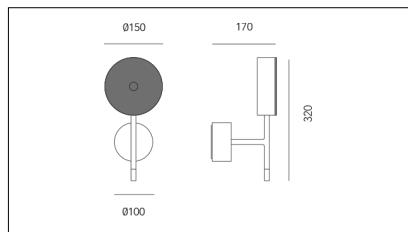

MACROLUX

Codice Articolo	Articolo	Temperatura Luce (°K)	Potenza (W)	Colore
1611.0002.01.2296	*puck-2296 DALI/PUSH	3000	10,4	Nero (2296)
1611.0002.01.2700.2296	*puck/2700°K-2296 DALI/PUSH	2700	10,4	Nero (2296)
1611.0002.02.2296	*puck-2296 CASAMBI	3000	10,4	Nero (2296)
1611.0002.02.2700.2296	*puck/2700°K-2296 CASAMBI	2700	10,4	Nero (2296)
1611.0002.2296	PUCK/COVER/3000°K-2296	3000	10,4	Nero (2296)
1611.0002.2700.2296	*puck/2700°K-2296	2700	10,4	Nero (2296)

Codice Articolo	Articolo	Temperatura Luce (°K)	Potenza (W)	Colore
1611.0002.01.2700.4496	*puck/2700°K-4496 DALI/PUSH	2700	10,4	Bianco (4496)
1611.0002.01.4496	*puck-4496 DALI/PUSH	3000	10,4	Bianco (4496)
1611.0002.02.2700.4496	*puck/2700°K-4496 CASAMBI	2700	10,4	Bianco (4496)
1611.0002.02.4496	*puck-4496 CASAMBI	3000	10,4	Bianco (4496)
1611.0002.2700.4496	PUCK/COVER/2700°K-4496	2700	10,4	Bianco (4496)
1611.0002.4496	*puck-4496	3000	10,4	Bianco (4496)

Codice Articolo	Articolo	Temperatura Luce (°K)	Potenza (W)	Colore
1611.0002.01.2700.296	*puck/2700°K-296 DALI/PUSH	2700	10,4	Nero/Bronzo (296)
1611.0002.01.296	PUCK/COVER/3000°K-296 DALI/PUSH	3000	10,4	Nero/Bronzo (296)
1611.0002.02.2700.296	*puck/2700°K-296 CASAMBI	2700	10,4	Nero/Bronzo (296)
1611.0002.02.296	*puck-296 CASAMBI	3000	10,4	Nero/Bronzo (296)
1611.0002.2700.296	*puck/2700°K-296	2700	10,4	Nero/Bronzo (296)
1611.0002.296	PUCK/COVER/3000°K-296	3000	10,4	Nero/Bronzo (296)