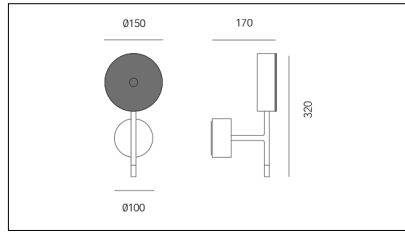

MACROLUX

Codice Articolo	Articolo	Temperatura Luce (°K)	Potenza (W)	Colore
1611.0002.01.2700.296	*puck/2700°K-296 DALI/PUSH	2700	10,4	Nero/Bronzo (296)
1611.0002.01.296	PUCK/COVER/3000°K-296 DALI/PUSH	3000	10,4	Nero/Bronzo (296)
1611.0002.02.2700.296	*puck/2700°K-296 CASAMBI	2700	10,4	Nero/Bronzo (296)
1611.0002.02.296	*puck-296 CASAMBI	3000	10,4	Nero/Bronzo (296)
1611.0002.2700.296	*puck/2700°K-296	2700	10,4	Nero/Bronzo (296)
1611.0002.296	PUCK/COVER/3000°K-296	3000	10,4	Nero/Bronzo (296)

Codice Articolo	Articolo	Temperatura Luce (°K)	Potenza (W)	Colore
1611.0002.01.2700.4496	*puck/2700°K-4496 DALI/PUSH	2700	10,4	Bianco (4496)
1611.0002.01.4496	*puck-4496 DALI/PUSH	3000	10,4	Bianco (4496)
1611.0002.02.2700.4496	*puck/2700°K-4496 CASAMBI	2700	10,4	Bianco (4496)
1611.0002.02.4496	*puck-4496 CASAMBI	3000	10,4	Bianco (4496)
1611.0002.2700.4496	PUCK/COVER/2700°K-4496	2700	10,4	Bianco (4496)
1611.0002.4496	*puck-4496	3000	10,4	Bianco (4496)

Codice Articolo	Articolo	Temperatura Luce (°K)	Potenza (W)	Colore
1611.0002.01.2296	*puck-2296 DALI/PUSH	3000	10,4	Nero (2296)
1611.0002.01.2700.2296	*puck/2700°K-2296 DALI/PUSH	2700	10,4	Nero (2296)
1611.0002.02.2296	*puck-2296 CASAMBI	3000	10,4	Nero (2296)
1611.0002.02.2700.2296	*puck/2700°K-2296 CASAMBI	2700	10,4	Nero (2296)
1611.0002.2296	PUCK/COVER/3000°K-2296	3000	10,4	Nero (2296)
1611.0002.2700.2296	*puck/2700°K-2296	2700	10,4	Nero (2296)