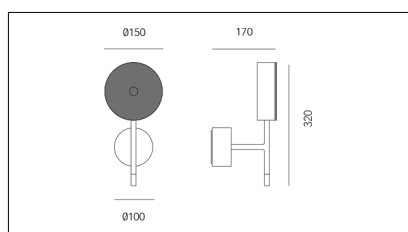

MACROLUX

Codice Articolo	Articolo	Temperatura Luce (°K)	Potenza (W)	Colore
1611.0002.01.2296	*puck-2296 DALI/PUSH	3000	10,4	Nero (2296)
1611.0002.01.2700.2296	*puck/2700°K-2296 DALI/PUSH	2700	10,4	Nero (2296)
1611.0002.02.2296	*puck-2296 CASAMBI	3000	10,4	Nero (2296)
1611.0002.02.2700.2296	*puck/2700°K-2296 CASAMBI	2700	10,4	Nero (2296)
1611.0002.2296	PUCK/COVER/3000°K-2296	3000	10,4	Nero (2296)
1611.0002.2700.2296	*puck/2700°K-2296	2700	10,4	Nero (2296)

Codice Articolo	Articolo	Temperatura Luce (°K)	Potenza (W)	Colore
1611.0002.01.2700.4496	*puck/2700°K-4496 DALI/PUSH	2700	10,4	Bianco (4496)
1611.0002.01.4496	*puck-4496 DALI/PUSH	3000	10,4	Bianco (4496)
1611.0002.02.2700.4496	*puck/2700°K-4496 CASAMBI	2700	10,4	Bianco (4496)
1611.0002.02.4496	*puck-4496 CASAMBI	3000	10,4	Bianco (4496)
1611.0002.2700.4496	PUCK/COVER/2700°K-4496	2700	10,4	Bianco (4496)
1611.0002.4496	*puck-4496	3000	10,4	Bianco (4496)

Codice Articolo	Articolo	Temperatura Luce (°K)	Potenza (W)	Colore
1611.0002.01.2700.296	*puck/2700°K-296 DALI/PUSH	2700	10,4	Nero/Bronzo (296)
1611.0002.01.296	PUCK/COVER/3000°K-296 DALI/PUSH	3000	10,4	Nero/Bronzo (296)
1611.0002.02.2700.296	*puck/2700°K-296 CASAMBI	2700	10,4	Nero/Bronzo (296)
1611.0002.02.296	*puck-296 CASAMBI	3000	10,4	Nero/Bronzo (296)
1611.0002.2700.296	*puck/2700°K-296	2700	10,4	Nero/Bronzo (296)
1611.0002.296	PUCK/COVER/3000°K-296	3000	10,4	Nero/Bronzo (296)