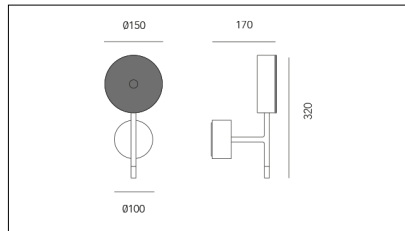

MACROLUX

Codice Articolo	Articolo	Temperatura Luce (°K)	Potenza (W)	Colore
1611.0002.01.2700.296	*puck/2700°K-296 DALI/PUSH	2700	10,4	Nero/Bronzo (296)
1611.0002.01.296	PUCK/COVER/3000°K-296 DALI/PUSH	3000	10,4	Nero/Bronzo (296)
1611.0002.02.2700.296	*puck/2700°K-296 CASAMBI	2700	10,4	Nero/Bronzo (296)
1611.0002.02.296	*puck-296 CASAMBI	3000	10,4	Nero/Bronzo (296)
1611.0002.2700.296	*puck/2700°K-296	2700	10,4	Nero/Bronzo (296)
1611.0002.296	PUCK/COVER/3000°K-296	3000	10,4	Nero/Bronzo (296)

Codice Articolo	Articolo	Temperatura Luce (°K)	Potenza (W)	Colore
1611.0002.01.2700.4496	*puck/2700°K-4496 DALI/PUSH	2700	10,4	Bianco (4496)
1611.0002.01.4496	*puck-4496 DALI/PUSH	3000	10,4	Bianco (4496)
1611.0002.02.2700.4496	*puck/2700°K-4496 CASAMBI	2700	10,4	Bianco (4496)
1611.0002.02.4496	*puck-4496 CASAMBI	3000	10,4	Bianco (4496)
1611.0002.2700.4496	PUCK/COVER/2700°K-4496	2700	10,4	Bianco (4496)
1611.0002.4496	*puck-4496	3000	10,4	Bianco (4496)

Codice Articolo	Articolo	Temperatura Luce (°K)	Potenza (W)	Colore
1611.0002.01.2296	*puck-2296 DALI/PUSH	3000	10,4	Nero (2296)
1611.0002.01.2700.2296	*puck/2700°K-2296 DALI/PUSH	2700	10,4	Nero (2296)
1611.0002.02.2296	*puck-2296 CASAMBI	3000	10,4	Nero (2296)
1611.0002.02.2700.2296	*puck/2700°K-2296 CASAMBI	2700	10,4	Nero (2296)
1611.0002.2296	PUCK/COVER/3000°K-2296	3000	10,4	Nero (2296)
1611.0002.2700.2296	*puck/2700°K-2296	2700	10,4	Nero (2296)