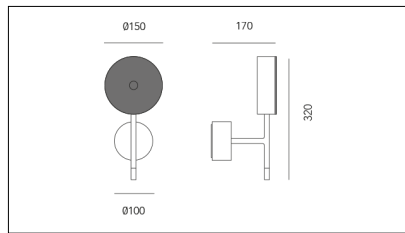

MACROLUX

Codice Articolo	Articolo	Temperatura Luce (°K)	Potenza (W)	Colore
1611.0002.01.2700.296	*puck/2700°K-296 DALI/PUSH	2700	10,4	Nero/Bronzo (296)
1611.0002.01.296	PUCK/COVER/3000°K-296 DALI/PUSH	3000	10,4	Nero/Bronzo (296)
1611.0002.02.2700.296	*puck/2700°K-296 CASAMBI	2700	10,4	Nero/Bronzo (296)
1611.0002.02.296	*puck-296 CASAMBI	3000	10,4	Nero/Bronzo (296)
1611.0002.2700.296	*puck/2700°K-296	2700	10,4	Nero/Bronzo (296)
1611.0002.296	PUCK/COVER/3000°K-296	3000	10,4	Nero/Bronzo (296)

Codice Articolo	Articolo	Temperatura Luce (°K)	Potenza (W)	Colore
1611.0002.01.2700.4496	*puck/2700°K-4496 DALI/PUSH	2700	10,4	Bianco (4496)
1611.0002.01.4496	*puck-4496 DALI/PUSH	3000	10,4	Bianco (4496)
1611.0002.02.2700.4496	*puck/2700°K-4496 CASAMBI	2700	10,4	Bianco (4496)
1611.0002.02.4496	*puck-4496 CASAMBI	3000	10,4	Bianco (4496)
1611.0002.2700.4496	PUCK/COVER/2700°K-4496	2700	10,4	Bianco (4496)
1611.0002.4496	*puck-4496	3000	10,4	Bianco (4496)

Codice Articolo	Articolo	Temperatura Luce (°K)	Potenza (W)	Colore
1611.0002.01.2296	*puck-2296 DALI/PUSH	3000	10,4	Nero (2296)
1611.0002.01.2700.2296	*puck/2700°K-2296 DALI/PUSH	2700	10,4	Nero (2296)
1611.0002.02.2296	*puck-2296 CASAMBI	3000	10,4	Nero (2296)
1611.0002.02.2700.2296	*puck/2700°K-2296 CASAMBI	2700	10,4	Nero (2296)
1611.0002.2296	PUCK/COVER/3000°K-2296	3000	10,4	Nero (2296)
1611.0002.2700.2296	*puck/2700°K-2296	2700	10,4	Nero (2296)