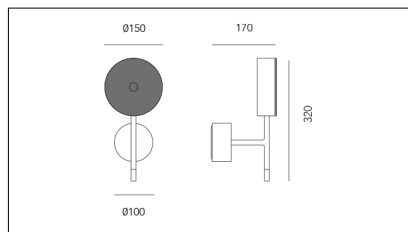

# MACROLUX

Codice Articolo	Articolo	Temperatura Luce (°K)	Potenza (W)	Colore
1611.0002.01.2700.296	*puck/2700°K-296 DALI/PUSH	2700	10,4	Nero/Bronzo (296)
1611.0002.01.296	PUCK/COVER/3000°K-296 DALI/PUSH	3000	10,4	Nero/Bronzo (296)
1611.0002.02.2700.296	*puck/2700°K-296 CASAMBI	2700	10,4	Nero/Bronzo (296)
1611.0002.02.296	*puck-296 CASAMBI	3000	10,4	Nero/Bronzo (296)
1611.0002.2700.296	*puck/2700°K-296	2700	10,4	Nero/Bronzo (296)
1611.0002.296	PUCK/COVER/3000°K-296	3000	10,4	Nero/Bronzo (296)

Codice Articolo	Articolo	Temperatura Luce (°K)	Potenza (W)	Colore
1611.0002.01.2700.4496	*puck/2700°K-4496 DALI/PUSH	2700	10,4	Bianco (4496)
1611.0002.01.4496	*puck-4496 DALI/PUSH	3000	10,4	Bianco (4496)
1611.0002.02.2700.4496	*puck/2700°K-4496 CASAMBI	2700	10,4	Bianco (4496)
1611.0002.02.4496	*puck-4496 CASAMBI	3000	10,4	Bianco (4496)
1611.0002.2700.4496	PUCK/COVER/2700°K-4496	2700	10,4	Bianco (4496)
1611.0002.4496	*puck-4496	3000	10,4	Bianco (4496)

Codice Articolo	Articolo	Temperatura Luce (°K)	Potenza (W)	Colore
1611.0002.01.2296	*puck-2296 DALI/PUSH	3000	10,4	Nero (2296)
1611.0002.01.2700.2296	PUCK/COVER/2700°K-2296 DALI/PUSH	2700	10,4	Nero (2296)
1611.0002.02.2296	*puck-2296 CASAMBI	3000	10,4	Nero (2296)
1611.0002.02.2700.2296	*puck/2700°K-2296 CASAMBI	2700	10,4	Nero (2296)
1611.0002.2296	PUCK/COVER/3000°K-2296	3000	10,4	Nero (2296)
1611.0002.2700.2296	*puck/2700°K-2296	2700	10,4	Nero (2296)