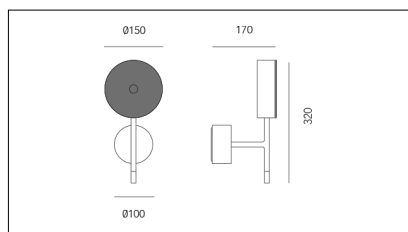

MACROLUX

Codice Articolo	Articolo	Temperatura Luce (°K)	Potenza (W)	Colore
1611.0002.01.2296	*puck-2296 DALI/PUSH	3000	10,4	Nero (2296)
1611.0002.01.2700.2296	*puck/2700°K-2296 DALI/PUSH	2700	10,4	Nero (2296)
1611.0002.02.2296	*puck-2296 CASAMBI	3000	10,4	Nero (2296)
1611.0002.02.2700.2296	*puck/2700°K-2296 CASAMBI	2700	10,4	Nero (2296)
1611.0002.2296	PUCK/COVER/3000°K-2296	3000	10,4	Nero (2296)
1611.0002.2700.2296	*puck/2700°K-2296	2700	10,4	Nero (2296)

Codice Articolo	Articolo	Temperatura Luce (°K)	Potenza (W)	Colore
1611.0002.01.2700.4496	*puck/2700°K-4496 DALI/PUSH	2700	10,4	Bianco (4496)
1611.0002.01.4496	*puck-4496 DALI/PUSH	3000	10,4	Bianco (4496)
1611.0002.02.2700.4496	*puck/2700°K-4496 CASAMBI	2700	10,4	Bianco (4496)
1611.0002.02.4496	*puck-4496 CASAMBI	3000	10,4	Bianco (4496)
1611.0002.2700.4496	PUCK/COVER/2700°K-4496	2700	10,4	Bianco (4496)
1611.0002.4496	*puck-4496	3000	10,4	Bianco (4496)

Codice Articolo	Articolo	Temperatura Luce (°K)	Potenza (W)	Colore
1611.0002.01.2700.296	*puck/2700°K-296 DALI/PUSH	2700	10,4	Nero/Bronzo (296)
1611.0002.01.296	PUCK/COVER/3000°K-296 DALI/PUSH	3000	10,4	Nero/Bronzo (296)
1611.0002.02.2700.296	*puck/2700°K-296 CASAMBI	2700	10,4	Nero/Bronzo (296)
1611.0002.02.296	*puck-296 CASAMBI	3000	10,4	Nero/Bronzo (296)
1611.0002.2700.296	*puck/2700°K-296	2700	10,4	Nero/Bronzo (296)
1611.0002.296	PUCK/COVER/3000°K-296	3000	10,4	Nero/Bronzo (296)