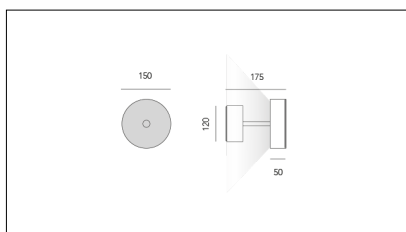

# MACROLUX

Codice Articolo	Articolo	Colore	Temperatura Luce (°K)	Potenza (W)
1611.0003.2	PUCK/SMALL/3000°K-2	Nero (2)	3000	10,4
1611.0003.2700.2	*puck/small/2700°K-2	Nero (2)	2700	10,4
1611.0004.01.2	PUCK/SMALL/COVER/3000°K-2 DALI/PUSH	Nero (2)	3000	10,4
1611.0004.01.2700.2	*puck/small/2700°K-2 DALI/PUSH	Nero (2)	2700	10,4
1611.0004.02.2	*puck/small-2 CASAMBI	Nero (2)	3000	10,4
1611.0004.02.2700.2	*puck/small/2700°K-2 CASAMBI	Nero (2)	2700	10,4

Codice Articolo	Articolo	Colore	Temperatura Luce (°K)	Potenza (W)
1611.0003.2700.4	*puck/small/2700°K-4	Bianco (4)	2700	10,4
1611.0003.4	PUCK/SMALL/3000°K-4	Bianco (4)	3000	10,4
1611.0004.01.2700.4	*puck/small/2700°K-4 DALI/PUSH	Bianco (4)	2700	10,4
1611.0004.01.4	*puck/small-4 DALI/PUSH	Bianco (4)	3000	10,4
1611.0004.02.2700.4	*puck/small/2700°K-4 CASAMBI	Bianco (4)	2700	10,4
1611.0004.02.4	*puck/small-4 CASAMBI	Bianco (4)	3000	10,4

Codice Articolo	Articolo	Colore	Temperatura Luce (°K)	Potenza (W)
1611.0003.2700.96	*puck/small/2700°K-96	Bronzo (96)	2700	10,4
1611.0003.96	PUCK/SMALL/3000°K-96	Bronzo (96)	3000	10,4
1611.0004.01.2700.96	*puck/small/2700°K-96 DALI/PUSH	Bronzo (96)	2700	10,4
1611.0004.01.96	PUCK/SMALL/COVER/3000°K-96 DALI/PUSH	Bronzo (96)	3000	10,4
1611.0004.02.2700.96	*puck/small/2700°K-96 CASAMBI	Bronzo (96)	2700	10,4
1611.0004.02.96	*puck/small-96 CASAMBI	Bronzo (96)	3000	10,4