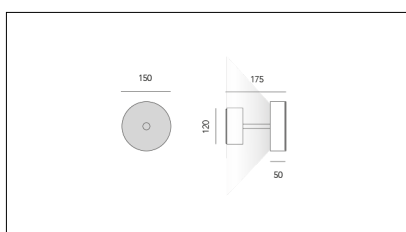

# MACROLUX

Codice Articolo	Articolo	Colore	Temperatura Luce (°K)	Potenza (W)
1611.0003.2	PUCK/SMALL/3000°K-2	Nero (2)	3000	10,4
1611.0003.2700.2	*puck/small/2700°K-2	Nero (2)	2700	10,4
1611.0004.01.2	PUCK/SMALL/COVER/3000°K-2 DALI/PUSH	Nero (2)	3000	10,4
1611.0004.01.2700.2	*puck/small/2700°K-2 DALI/PUSH	Nero (2)	2700	10,4
1611.0004.02.2	*puck/small-2 CASAMBI	Nero (2)	3000	10,4
1611.0004.02.2700.2	*puck/small/2700°K-2 CASAMBI	Nero (2)	2700	10,4

Codice Articolo	Articolo	Colore	Temperatura Luce (°K)	Potenza (W)
1611.0003.2700.4	*puck/small/2700°K-4	Bianco (4)	2700	10,4
1611.0003.4	PUCK/SMALL/3000°K-4	Bianco (4)	3000	10,4
1611.0004.01.2700.4	*puck/small/2700°K-4 DALI/PUSH	Bianco (4)	2700	10,4
1611.0004.01.4	*puck/small-4 DALI/PUSH	Bianco (4)	3000	10,4
1611.0004.02.2700.4	*puck/small/2700°K-4 CASAMBI	Bianco (4)	2700	10,4
1611.0004.02.4	*puck/small-4 CASAMBI	Bianco (4)	3000	10,4

Codice Articolo	Articolo	Colore	Temperatura Luce (°K)	Potenza (W)
1611.0003.2700.96	*puck/small/2700°K-96	Bronzo (96)	2700	10,4
1611.0003.96	PUCK/SMALL/3000°K-96	Bronzo (96)	3000	10,4
1611.0004.01.2700.96	*puck/small/2700°K-96 DALI/PUSH	Bronzo (96)	2700	10,4
1611.0004.01.96	PUCK/SMALL/COVER/3000°K-96 DALI/PUSH	Bronzo (96)	3000	10,4
1611.0004.02.2700.96	*puck/small/2700°K-96 CASAMBI	Bronzo (96)	2700	10,4
1611.0004.02.96	*puck/small-96 CASAMBI	Bronzo (96)	3000	10,4