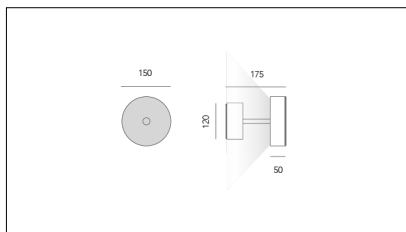

# MACROLUX

Codice Articolo	Articolo	Colore	Temperatura Luce (°K)	Potenza (W)
1611.0004.01.2	PUCK/SMALL/COVER/3000°K-2 DALI/PUSH	Nero (2)	3000	10,4
1611.0004.01.2700.2	*puck/small/2700°K-2 DALI/PUSH	Nero (2)	2700	10,4
1611.0004.02.2	*puck/small-2 CASAMBI	Nero (2)	3000	10,4
1611.0004.02.2700.2	*puck/small/2700°K-2 CASAMBI	Nero (2)	2700	10,4
1611.0004.2	PUCK/SMALL/COVER/3000°K-2	Nero (2)	3000	10,4
1611.0004.2700.2	*puck/small/2700°K-2	Nero (2)	2700	10,4

Codice Articolo	Articolo	Colore	Temperatura Luce (°K)	Potenza (W)
1611.0004.01.2700.4	*puck/small/2700°K-4 DALI/PUSH	Bianco (4)	2700	10,4
1611.0004.01.4	PUCK/SMALL/COVER/3000°K-4 DALI/PUSH	Bianco (4)	3000	10,4
1611.0004.02.2700.4	*puck/small/2700°K-4 CASAMBI	Bianco (4)	2700	10,4
1611.0004.02.4	*puck/small-4 CASAMBI	Bianco (4)	3000	10,4
1611.0004.2700.4	*puck/small/2700°K-4	Bianco (4)	2700	10,4
1611.0004.4	PUCK/SMALL/COVER/3000°K-4	Bianco (4)	3000	10,4

Codice Articolo	Articolo	Colore	Temperatura Luce (°K)	Potenza (W)
1611.0004.01.2700.96	PUCK/SMALL/COVER/2700°K-96 DALI/PUSH	Bronzo (96)	2700	10,4
1611.0004.01.96	PUCK/SMALL/COVER/3000°K-96 DALI/PUSH	Bronzo (96)	3000	10,4
1611.0004.02.2700.96	*puck/small/2700°K-96 CASAMBI	Bronzo (96)	2700	10,4
1611.0004.02.96	*puck/small-96 CASAMBI	Bronzo (96)	3000	10,4
1611.0004.2700.96	PUCK/SMALL/COVER/2700°K-96	Bronzo (96)	2700	10,4
1611.0004.96	PUCK/SMALL/COVER/3000°K-96	Bronzo (96)	3000	10,4