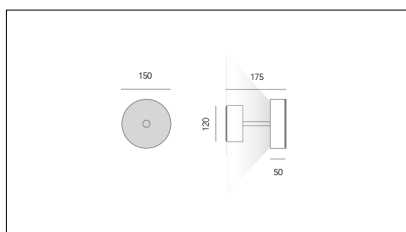

# MACROLUX

Codice Articolo	Articolo	Colore	Temperatura Luce (°K)	Potenza (W)
1611.0003.2	PUCK/SMALL/3000°K-2	Nero (2)	3000	10,4
1611.0003.2700.2	*puck/small/2700°K-2	Nero (2)	2700	10,4
1611.0004.01.2	PUCK/SMALL/COVER/3000°K-2 DALI/PUSH	Nero (2)	3000	10,4
1611.0004.01.2700.2	*puck/small/2700°K-2 DALI/PUSH	Nero (2)	2700	10,4
1611.0004.02.2	*puck/small-2 CASAMBI	Nero (2)	3000	10,4
1611.0004.02.2700.2	*puck/small/2700°K-2 CASAMBI	Nero (2)	2700	10,4

Codice Articolo	Articolo	Colore	Temperatura Luce (°K)	Potenza (W)
1611.0003.2700.4	*puck/small/2700°K-4	Bianco (4)	2700	10,4
1611.0003.4	PUCK/SMALL/3000°K-4	Bianco (4)	3000	10,4
1611.0004.01.2700.4	*puck/small/2700°K-4 DALI/PUSH	Bianco (4)	2700	10,4
1611.0004.01.4	PUCK/SMALL/COVER/3000°K-4 DALI/PUSH	Bianco (4)	3000	10,4
1611.0004.02.2700.4	*puck/small/2700°K-4 CASAMBI	Bianco (4)	2700	10,4
1611.0004.02.4	*puck/small-4 CASAMBI	Bianco (4)	3000	10,4

Codice Articolo	Articolo	Colore	Temperatura Luce (°K)	Potenza (W)
1611.0003.2700.96	*puck/small/2700°K-96	Bronzo (96)	2700	10,4
1611.0003.96	PUCK/SMALL/3000°K-96	Bronzo (96)	3000	10,4
1611.0004.01.2700.96	*puck/small/2700°K-96 DALI/PUSH	Bronzo (96)	2700	10,4
1611.0004.01.96	PUCK/SMALL/COVER/3000°K-96 DALI/PUSH	Bronzo (96)	3000	10,4
1611.0004.02.2700.96	*puck/small/2700°K-96 CASAMBI	Bronzo (96)	2700	10,4
1611.0004.02.96	*puck/small-96 CASAMBI	Bronzo (96)	3000	10,4