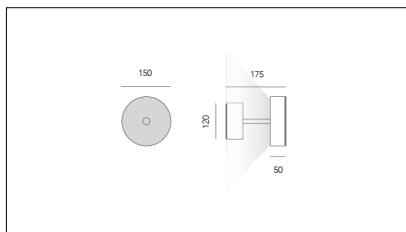

# MACROLUX

Codice Articolo	Articolo	Colore	Temperatura Luce (°K)	Potenza (W)
1611.0003.2	PUCK/SMALL/3000°K-2	Nero (2)	3000	10,4
1611.0003.2700.2	*puck/small/2700°K-2	Nero (2)	2700	10,4
1611.0004.01.2	PUCK/SMALL/COVER/3000°K-2 DALI/PUSH	Nero (2)	3000	10,4
1611.0004.01.2700.2	*puck/small/2700°K-2 DALI/PUSH	Nero (2)	2700	10,4
1611.0004.02.2	*puck/small-2 CASAMBI	Nero (2)	3000	10,4
1611.0004.02.2700.2	*puck/small/2700°K-2 CASAMBI	Nero (2)	2700	10,4

Codice Articolo	Articolo	Colore	Temperatura Luce (°K)	Potenza (W)
1611.0003.2700.4	*puck/small/2700°K-4	Bianco (4)	2700	10,4
1611.0003.4	PUCK/SMALL/3000°K-4	Bianco (4)	3000	10,4
1611.0004.01.2700.4	*puck/small/2700°K-4 DALI/PUSH	Bianco (4)	2700	10,4
1611.0004.01.4	*puck/small-4 DALI/PUSH	Bianco (4)	3000	10,4
1611.0004.02.2700.4	*puck/small/2700°K-4 CASAMBI	Bianco (4)	2700	10,4
1611.0004.02.4	*puck/small-4 CASAMBI	Bianco (4)	3000	10,4

Codice Articolo	Articolo	Colore	Temperatura Luce (°K)	Potenza (W)
1611.0003.2700.96	*puck/small/2700°K-96	Bronzo (96)	2700	10,4
1611.0003.96	PUCK/SMALL/3000°K-96	Bronzo (96)	3000	10,4
1611.0004.01.2700.96	*puck/small/2700°K-96 DALI/PUSH	Bronzo (96)	2700	10,4
1611.0004.01.96	PUCK/SMALL/COVER/3000°K-96 DALI/PUSH	Bronzo (96)	3000	10,4
1611.0004.02.2700.96	*puck/small/2700°K-96 CASAMBI	Bronzo (96)	2700	10,4
1611.0004.02.96	*puck/small-96 CASAMBI	Bronzo (96)	3000	10,4