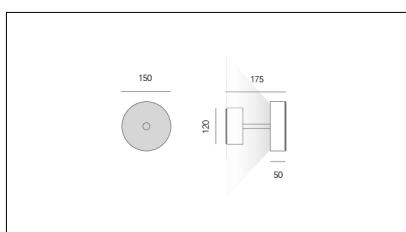

# MACROLUX

Codice Articolo	Articolo	Colore	Temperatura Luce (°K)	Potenza (W)
1611.0003.2	PUCK/SMALL/3000°K-2	Nero (2)	3000	10,4
1611.0003.2700.2	*puck/small/2700°K-2	Nero (2)	2700	10,4
1611.0004.01.2	PUCK/SMALL/COVER/3000°K-2 DALI/PUSH	Nero (2)	3000	10,4
1611.0004.01.2700.2	*puck/small/2700°K-2 DALI/PUSH	Nero (2)	2700	10,4
1611.0004.02.2	*puck/small-2 CASAMBI	Nero (2)	3000	10,4
1611.0004.02.2700.2	*puck/small/2700°K-2 CASAMBI	Nero (2)	2700	10,4

Codice Articolo	Articolo	Colore	Temperatura Luce (°K)	Potenza (W)
1611.0003.2700.4	*puck/small/2700°K-4	Bianco (4)	2700	10,4
1611.0003.4	PUCK/SMALL/3000°K-4	Bianco (4)	3000	10,4
1611.0004.01.2700.4	*puck/small/2700°K-4 DALI/PUSH	Bianco (4)	2700	10,4
1611.0004.01.4	PUCK/SMALL/COVER/3000°K-4 DALI/PUSH	Bianco (4)	3000	10,4
1611.0004.02.2700.4	*puck/small/2700°K-4 CASAMBI	Bianco (4)	2700	10,4
1611.0004.02.4	*puck/small-4 CASAMBI	Bianco (4)	3000	10,4

Codice Articolo	Articolo	Colore	Temperatura Luce (°K)	Potenza (W)
1611.0003.2700.96	*puck/small/2700°K-96	Bronzo (96)	2700	10,4
1611.0003.96	PUCK/SMALL/3000°K-96	Bronzo (96)	3000	10,4
1611.0004.01.2700.96	*puck/small/2700°K-96 DALI/PUSH	Bronzo (96)	2700	10,4
1611.0004.01.96	PUCK/SMALL/COVER/3000°K-96 DALI/PUSH	Bronzo (96)	3000	10,4
1611.0004.02.2700.96	*puck/small/2700°K-96 CASAMBI	Bronzo (96)	2700	10,4
1611.0004.02.96	*puck/small-96 CASAMBI	Bronzo (96)	3000	10,4