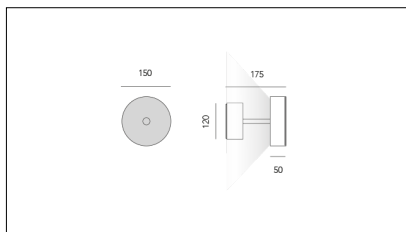

# MACROLUX

Codice Articolo	Articolo	Colore	Temperatura Luce (°K)	Potenza (W)
1611.0003.2	PUCK/SMALL/3000°K-2	Nero (2)	3000	10,4
1611.0003.2700.2	*puck/small/2700°K-2	Nero (2)	2700	10,4
1611.0004.01.2	PUCK/SMALL/COVER/3000°K-2 DALI/PUSH	Nero (2)	3000	10,4
1611.0004.01.2700.2	*puck/small/2700°K-2 DALI/PUSH	Nero (2)	2700	10,4
1611.0004.02.2	*puck/small-2 CASAMBI	Nero (2)	3000	10,4
1611.0004.02.2700.2	*puck/small/2700°K-2 CASAMBI	Nero (2)	2700	10,4

Codice Articolo	Articolo	Colore	Temperatura Luce (°K)	Potenza (W)
1611.0003.2700.4	*puck/small/2700°K-4	Bianco (4)	2700	10,4
1611.0003.4	PUCK/SMALL/3000°K-4	Bianco (4)	3000	10,4
1611.0004.01.2700.4	*puck/small/2700°K-4 DALI/PUSH	Bianco (4)	2700	10,4
1611.0004.01.4	PUCK/SMALL/COVER/3000°K-4 DALI/PUSH	Bianco (4)	3000	10,4
1611.0004.02.2700.4	*puck/small/2700°K-4 CASAMBI	Bianco (4)	2700	10,4
1611.0004.02.4	*puck/small-4 CASAMBI	Bianco (4)	3000	10,4

Codice Articolo	Articolo	Colore	Temperatura Luce (°K)	Potenza (W)
1611.0003.2700.96	*puck/small/2700°K-96	Bronzo (96)	2700	10,4
1611.0003.96	PUCK/SMALL/3000°K-96	Bronzo (96)	3000	10,4
1611.0004.01.2700.96	*puck/small/2700°K-96 DALI/PUSH	Bronzo (96)	2700	10,4
1611.0004.01.96	PUCK/SMALL/COVER/3000°K-96 DALI/PUSH	Bronzo (96)	3000	10,4
1611.0004.02.2700.96	*puck/small/2700°K-96 CASAMBI	Bronzo (96)	2700	10,4
1611.0004.02.96	*puck/small-96 CASAMBI	Bronzo (96)	3000	10,4