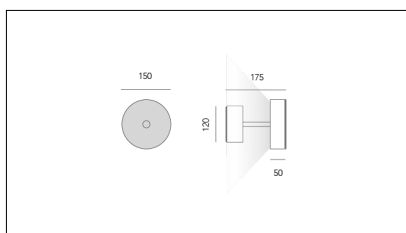

# MACROLUX

Codice Articolo	Articolo	Colore	Temperatura Luce (°K)	Potenza (W)
1611.0004.01.2	PUCK/SMALL/COVER/3000°K-2 DALI/PUSH	Nero (2)	3000	10,4
1611.0004.01.2700.2	*puck/small/2700°K-2 DALI/PUSH	Nero (2)	2700	10,4
1611.0004.02.2	*puck/small-2 CASAMBI	Nero (2)	3000	10,4
1611.0004.02.2700.2	*puck/small/2700°K-2 CASAMBI	Nero (2)	2700	10,4
1611.0004.2	PUCK/SMALL/COVER/3000°K-2	Nero (2)	3000	10,4
1611.0004.2700.2	*puck/small/2700°K-2	Nero (2)	2700	10,4

Codice Articolo	Articolo	Colore	Temperatura Luce (°K)	Potenza (W)
1611.0004.01.2700.4	*puck/small/2700°K-4 DALI/PUSH	Bianco (4)	2700	10,4
1611.0004.01.4	PUCK/SMALL/COVER/3000°K-4 DALI/PUSH	Bianco (4)	3000	10,4
1611.0004.02.2700.4	*puck/small/2700°K-4 CASAMBI	Bianco (4)	2700	10,4
1611.0004.02.4	*puck/small-4 CASAMBI	Bianco (4)	3000	10,4
1611.0004.2700.4	*puck/small/2700°K-4	Bianco (4)	2700	10,4
1611.0004.4	PUCK/SMALL/COVER/3000°K-4	Bianco (4)	3000	10,4

Codice Articolo	Articolo	Colore	Temperatura Luce (°K)	Potenza (W)
1611.0004.01.2700.96	PUCK/SMALL/COVER/2700°K-96 DALI/PUSH	Bronzo (96)	2700	10,4
1611.0004.01.96	PUCK/SMALL/COVER/3000°K-96 DALI/PUSH	Bronzo (96)	3000	10,4
1611.0004.02.2700.96	*puck/small/2700°K-96 CASAMBI	Bronzo (96)	2700	10,4
1611.0004.02.96	*puck/small-96 CASAMBI	Bronzo (96)	3000	10,4
1611.0004.2700.96	PUCK/SMALL/COVER/2700°K-96	Bronzo (96)	2700	10,4
1611.0004.96	PUCK/SMALL/COVER/3000°K-96	Bronzo (96)	3000	10,4