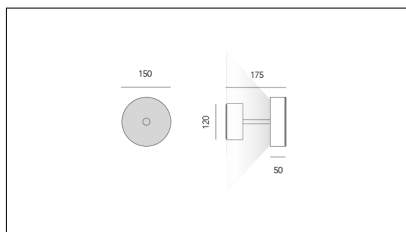

# MACROLUX

Codice Articolo	Articolo	Colore	Temperatura Luce (°K)	Potenza (W)
1611.0004.01.2	PUCK/SMALL/COVER/3000°K-2 DALI/PUSH	Nero (2)	3000	10,4
1611.0004.01.2700.2	*puck/small/2700°K-2 DALI/PUSH	Nero (2)	2700	10,4
1611.0004.02.2	*puck/small-2 CASAMBI	Nero (2)	3000	10,4
1611.0004.02.2700.2	*puck/small/2700°K-2 CASAMBI	Nero (2)	2700	10,4
1611.0004.2	PUCK/SMALL/COVER/3000°K-2	Nero (2)	3000	10,4
1611.0004.2700.2	*puck/small/2700°K-2	Nero (2)	2700	10,4

Codice Articolo	Articolo	Colore	Temperatura Luce (°K)	Potenza (W)
1611.0004.01.2700.4	*puck/small/2700°K-4 DALI/PUSH	Bianco (4)	2700	10,4
1611.0004.01.4	PUCK/SMALL/COVER/3000°K-4 DALI/PUSH	Bianco (4)	3000	10,4
1611.0004.02.2700.4	*puck/small/2700°K-4 CASAMBI	Bianco (4)	2700	10,4
1611.0004.02.4	*puck/small-4 CASAMBI	Bianco (4)	3000	10,4
1611.0004.2700.4	*puck/small/2700°K-4	Bianco (4)	2700	10,4
1611.0004.4	PUCK/SMALL/COVER/3000°K-4	Bianco (4)	3000	10,4

Codice Articolo	Articolo	Colore	Temperatura Luce (°K)	Potenza (W)
1611.0004.01.2700.96	PUCK/SMALL/COVER/2700°K-96 DALI/PUSH	Bronzo (96)	2700	10,4
1611.0004.01.96	PUCK/SMALL/COVER/3000°K-96 DALI/PUSH	Bronzo (96)	3000	10,4
1611.0004.02.2700.96	*puck/small/2700°K-96 CASAMBI	Bronzo (96)	2700	10,4
1611.0004.02.96	*puck/small-96 CASAMBI	Bronzo (96)	3000	10,4
1611.0004.2700.96	PUCK/SMALL/COVER/2700°K-96	Bronzo (96)	2700	10,4
1611.0004.96	PUCK/SMALL/COVER/3000°K-96	Bronzo (96)	3000	10,4