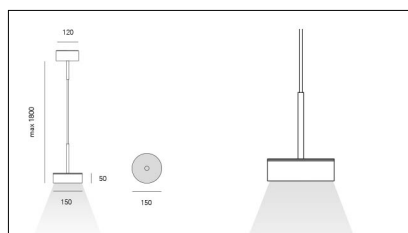

# MACROLUX

Codice Articolo	Articolo	Colore	Temperatura Luce (°K)	Potenza (W)
1611.0200.01.2	*puck/one-2 DALI/PUSH	Nero (2)	3000	10,4
1611.0200.01.2700.2	*puck/one/2700°K-2 DALI/PUSH	Nero (2)	2700	10,4
1611.0200.02.2	*puck/one-2 CASAMBI	Nero (2)	3000	10,4
1611.0200.02.2700.2	*puck/one/2700°K-2 CASAMBI	Nero (2)	2700	10,4
1611.0200.2	PUCK/ONE/COVER/3000°K-2	Nero (2)	3000	10,4
1611.0200.2700.2	PUCK/ONE/COVER/2700°K-2	Nero (2)	2700	10,4

Codice Articolo	Articolo	Colore	Temperatura Luce (°K)	Potenza (W)
1611.0200.01.2700.96	*puck/one/2700°K-96 DALI/PUSH	Bronzo (96)	2700	10,4
1611.0200.01.96	*puck/one-96 DALI/PUSH	Bronzo (96)	3000	10,4
1611.0200.02.2700.96	PUCK/ONE/COVER/2700°K-96 CASAMBI	Bronzo (96)	2700	10,4
1611.0200.02.96	*puck/one-96 CASAMBI	Bronzo (96)	3000	10,4
1611.0200.2700.96	*puck/one/2700°K-96	Bronzo (96)	2700	10,4
1611.0200.96	PUCK/ONE/COVER/3000°K-96	Bronzo (96)	3000	10,4

Codice Articolo	Articolo	Temperatura Luce (°K)	Potenza (W)	Colore
1611.0200.01.2700.4	*puck/one/2700°K-4 DALI/PUSH	2700	10,4	Bianco (4)
1611.0200.01.4	*puck/one-4 DALI/PUSH	3000	10,4	Bianco (4)
1611.0200.02.2700.4	*puck/one/2700°K-4 CASAMBI	2700	10,4	Bianco (4)
1611.0200.02.4	*puck/one-4 CASAMBI	3000	10,4	Bianco (4)
1611.0200.2700.4	*puck/one/2700°K-4	2700	10,4	Bianco (4)
1611.0200.4	PUCK/ONE/COVER/3000°K-4	3000	10,4	Bianco (4)