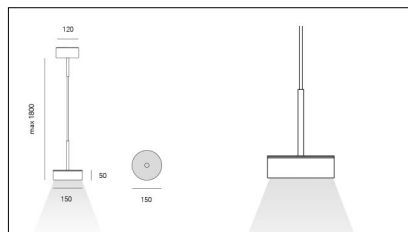

# MACROLUX

Codice Articolo	Articolo	Colore	Temperatura Luce (°K)	Potenza (W)
1611.0200.01.2700.96	*puck/one/2700°K-96 DALI/PUSH	Bronzo (96)	2700	10,4
1611.0200.01.96	*puck/one-96 DALI/PUSH	Bronzo (96)	3000	10,4
1611.0200.02.2700.96	PUCK/ONE/COVER/2700°K-96 CASAMBI	Bronzo (96)	2700	10,4
1611.0200.02.96	*puck/one-96 CASAMBI	Bronzo (96)	3000	10,4
1611.0200.2700.96	*puck/one/2700°K-96	Bronzo (96)	2700	10,4
1611.0200.96	PUCK/ONE/COVER/3000°K-96	Bronzo (96)	3000	10,4

Codice Articolo	Articolo	Temperatura Luce (°K)	Potenza (W)	Colore
1611.0200.01.2700.4	*puck/one/2700°K-4 DALI/PUSH	2700	10,4	Bianco (4)
1611.0200.01.4	PUCK/ONE/COVER/3000°K-4 DALI/PUSH	3000	10,4	Bianco (4)
1611.0200.02.2700.4	*puck/one/2700°K-4 CASAMBI	2700	10,4	Bianco (4)
1611.0200.02.4	*puck/one-4 CASAMBI	3000	10,4	Bianco (4)
1611.0200.2700.4	*puck/one/2700°K-4	2700	10,4	Bianco (4)
1611.0200.4	PUCK/ONE/COVER/3000°K-4	3000	10,4	Bianco (4)

Codice Articolo	Articolo	Colore	Temperatura Luce (°K)	Potenza (W)
1611.0200.01.2	PUCK/ONE/COVER/3000°K-2 DALI/PUSH	Nero (2)	3000	10,4
1611.0200.01.2700.2	*puck/one/2700°K-2 DALI/PUSH	Nero (2)	2700	10,4
1611.0200.02.2	*puck/one-2 CASAMBI	Nero (2)	3000	10,4
1611.0200.02.2700.2	*puck/one/2700°K-2 CASAMBI	Nero (2)	2700	10,4
1611.0200.2	PUCK/ONE/COVER/3000°K-2	Nero (2)	3000	10,4
1611.0200.2700.2	PUCK/ONE/COVER/2700°K-2	Nero (2)	2700	10,4