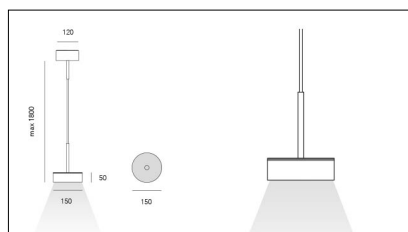

MACROLUX

Codice Articolo	Articolo	Colore	Temperatura Luce (°K)	Potenza (W)
1611.0200.01.2700.96	*puck/one/2700°K-96 DALI/PUSH	Bronzo (96)	2700	10,4
1611.0200.01.96	*puck/one-96 DALI/PUSH	Bronzo (96)	3000	10,4
1611.0200.02.2700.96	PUCK/ONE/COVER/2700°K-96 CASAMBI	Bronzo (96)	2700	10,4
1611.0200.02.96	*puck/one-96 CASAMBI	Bronzo (96)	3000	10,4
1611.0200.2700.96	*puck/one/2700°K-96	Bronzo (96)	2700	10,4
1611.0200.96	PUCK/ONE/COVER/3000°K-96	Bronzo (96)	3000	10,4

Codice Articolo	Articolo	Temperatura Luce (°K)	Potenza (W)	Colore
1611.0200.01.2700.4	*puck/one/2700°K-4 DALI/PUSH	2700	10,4	Bianco (4)
1611.0200.01.4	*puck/one-4 DALI/PUSH	3000	10,4	Bianco (4)
1611.0200.02.2700.4	*puck/one/2700°K-4 CASAMBI	2700	10,4	Bianco (4)
1611.0200.02.4	*puck/one-4 CASAMBI	3000	10,4	Bianco (4)
1611.0200.2700.4	*puck/one/2700°K-4	2700	10,4	Bianco (4)
1611.0200.4	PUCK/ONE/COVER/3000°K-4	3000	10,4	Bianco (4)

Codice Articolo	Articolo	Colore	Temperatura Luce (°K)	Potenza (W)
1611.0200.01.2	*puck/one-2 DALI/PUSH	Nero (2)	3000	10,4
1611.0200.01.2700.2	*puck/one/2700°K-2 DALI/PUSH	Nero (2)	2700	10,4
1611.0200.02.2	*puck/one-2 CASAMBI	Nero (2)	3000	10,4
1611.0200.02.2700.2	*puck/one/2700°K-2 CASAMBI	Nero (2)	2700	10,4
1611.0200.2	PUCK/ONE/COVER/3000°K-2	Nero (2)	3000	10,4
1611.0200.2700.2	PUCK/ONE/COVER/2700°K-2	Nero (2)	2700	10,4