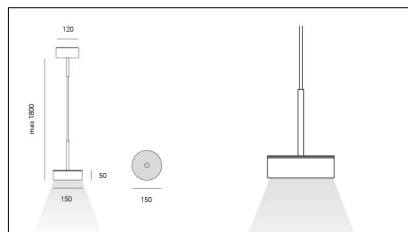

MACROLUX

Codice Articolo	Articolo	Colore	Temperatura Luce (°K)	Potenza (W)
1611.0200.01.2700.96	*puck/one/2700°K-96 DALI/PUSH	Bronzo (96)	2700	10,4
1611.0200.01.96	*puck/one-96 DALI/PUSH	Bronzo (96)	3000	10,4
1611.0200.02.2700.96	PUCK/ONE/COVER/2700°K-96 CASAMBI	Bronzo (96)	2700	10,4
1611.0200.02.96	*puck/one-96 CASAMBI	Bronzo (96)	3000	10,4
1611.0200.2700.96	*puck/one/2700°K-96	Bronzo (96)	2700	10,4
1611.0200.96	PUCK/ONE/COVER/3000°K-96	Bronzo (96)	3000	10,4

Codice Articolo	Articolo	Temperatura Luce (°K)	Potenza (W)	Colore
1611.0200.01.2700.4	*puck/one/2700°K-4 DALI/PUSH	2700	10,4	Bianco (4)
1611.0200.01.4	*puck/one-4 DALI/PUSH	3000	10,4	Bianco (4)
1611.0200.02.2700.4	*puck/one/2700°K-4 CASAMBI	2700	10,4	Bianco (4)
1611.0200.02.4	*puck/one-4 CASAMBI	3000	10,4	Bianco (4)
1611.0200.2700.4	*puck/one/2700°K-4	2700	10,4	Bianco (4)
1611.0200.4	PUCK/ONE/COVER/3000°K-4	3000	10,4	Bianco (4)

Codice Articolo	Articolo	Colore	Temperatura Luce (°K)	Potenza (W)
1611.0200.01.2	*puck/one-2 DALI/PUSH	Nero (2)	3000	10,4
1611.0200.01.2700.2	*puck/one/2700°K-2 DALI/PUSH	Nero (2)	2700	10,4
1611.0200.02.2	*puck/one-2 CASAMBI	Nero (2)	3000	10,4
1611.0200.02.2700.2	*puck/one/2700°K-2 CASAMBI	Nero (2)	2700	10,4
1611.0200.2	PUCK/ONE/COVER/3000°K-2	Nero (2)	3000	10,4
1611.0200.2700.2	PUCK/ONE/COVER/2700°K-2	Nero (2)	2700	10,4