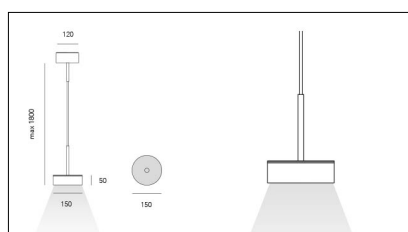

MACROLUX

Codice Articolo	Articolo	Colore	Temperatura Luce (°K)	Potenza (W)
1611.0200.01.2700.96	*puck/one/2700°K-96 DALI/PUSH	Bronzo (96)	2700	10,4
1611.0200.01.96	*puck/one-96 DALI/PUSH	Bronzo (96)	3000	10,4
1611.0200.02.2700.96	PUCK/ONE/COVER/2700°K-96 CASAMBI	Bronzo (96)	2700	10,4
1611.0200.02.96	*puck/one-96 CASAMBI	Bronzo (96)	3000	10,4
1611.0200.2700.96	*puck/one/2700°K-96	Bronzo (96)	2700	10,4
1611.0200.96	PUCK/ONE/COVER/3000°K-96	Bronzo (96)	3000	10,4

Codice Articolo	Articolo	Temperatura Luce (°K)	Potenza (W)	Colore
1611.0200.01.2700.4	*puck/one/2700°K-4 DALI/PUSH	2700	10,4	Bianco (4)
1611.0200.01.4	*puck/one-4 DALI/PUSH	3000	10,4	Bianco (4)
1611.0200.02.2700.4	*puck/one/2700°K-4 CASAMBI	2700	10,4	Bianco (4)
1611.0200.02.4	*puck/one-4 CASAMBI	3000	10,4	Bianco (4)
1611.0200.2700.4	*puck/one/2700°K-4	2700	10,4	Bianco (4)
1611.0200.4	PUCK/ONE/COVER/3000°K-4	3000	10,4	Bianco (4)

Codice Articolo	Articolo	Colore	Temperatura Luce (°K)	Potenza (W)
1611.0200.01.2	*puck/one-2 DALI/PUSH	Nero (2)	3000	10,4
1611.0200.01.2700.2	*puck/one/2700°K-2 DALI/PUSH	Nero (2)	2700	10,4
1611.0200.02.2	*puck/one-2 CASAMBI	Nero (2)	3000	10,4
1611.0200.02.2700.2	*puck/one/2700°K-2 CASAMBI	Nero (2)	2700	10,4
1611.0200.2	PUCK/ONE/COVER/3000°K-2	Nero (2)	3000	10,4
1611.0200.2700.2	PUCK/ONE/COVER/2700°K-2	Nero (2)	2700	10,4