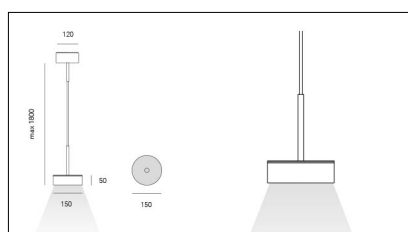

# MACROLUX

Codice Articolo	Articolo	Colore	Temperatura Luce (°K)	Potenza (W)
1611.0200.01.2700.96	*puck/one/2700°K-96 DALI/PUSH	Bronzo (96)	2700	10,4
1611.0200.01.96	*puck/one-96 DALI/PUSH	Bronzo (96)	3000	10,4
1611.0200.02.2700.96	PUCK/ONE/COVER/2700°K-96 CASAMBI	Bronzo (96)	2700	10,4
1611.0200.02.96	*puck/one-96 CASAMBI	Bronzo (96)	3000	10,4
1611.0200.2700.96	*puck/one/2700°K-96	Bronzo (96)	2700	10,4
1611.0200.96	PUCK/ONE/COVER/3000°K-96	Bronzo (96)	3000	10,4

Codice Articolo	Articolo	Temperatura Luce (°K)	Potenza (W)	Colore
1611.0200.01.2700.4	*puck/one/2700°K-4 DALI/PUSH	2700	10,4	Bianco (4)
1611.0200.01.4	PUCK/ONE/COVER/3000°K-4 DALI/PUSH	3000	10,4	Bianco (4)
1611.0200.02.2700.4	*puck/one/2700°K-4 CASAMBI	2700	10,4	Bianco (4)
1611.0200.02.4	*puck/one-4 CASAMBI	3000	10,4	Bianco (4)
1611.0200.2700.4	*puck/one/2700°K-4	2700	10,4	Bianco (4)
1611.0200.4	PUCK/ONE/COVER/3000°K-4	3000	10,4	Bianco (4)

Codice Articolo	Articolo	Colore	Temperatura Luce (°K)	Potenza (W)
1611.0200.01.2	PUCK/ONE/COVER/3000°K-2 DALI/PUSH	Nero (2)	3000	10,4
1611.0200.01.2700.2	*puck/one/2700°K-2 DALI/PUSH	Nero (2)	2700	10,4
1611.0200.02.2	*puck/one-2 CASAMBI	Nero (2)	3000	10,4
1611.0200.02.2700.2	*puck/one/2700°K-2 CASAMBI	Nero (2)	2700	10,4
1611.0200.2	PUCK/ONE/COVER/3000°K-2	Nero (2)	3000	10,4
1611.0200.2700.2	PUCK/ONE/COVER/2700°K-2	Nero (2)	2700	10,4