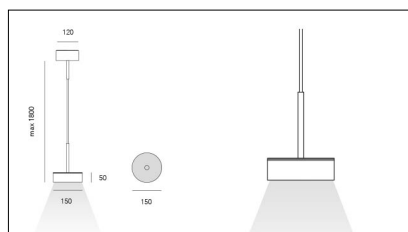

# MACROLUX

Codice Articolo	Articolo	Colore	Temperatura Luce (°K)	Potenza (W)
1611.0200.01.2	*puck/one-2 DALI/PUSH	Nero (2)	3000	10,4
1611.0200.01.2700.2	*puck/one/2700°K-2 DALI/PUSH	Nero (2)	2700	10,4
1611.0200.02.2	*puck/one-2 CASAMBI	Nero (2)	3000	10,4
1611.0200.02.2700.2	*puck/one/2700°K-2 CASAMBI	Nero (2)	2700	10,4
1611.0200.2	PUCK/ONE/COVER/3000°K-2	Nero (2)	3000	10,4
1611.0200.2700.2	PUCK/ONE/COVER/2700°K-2	Nero (2)	2700	10,4

Codice Articolo	Articolo	Colore	Temperatura Luce (°K)	Potenza (W)
1611.0200.01.2700.96	*puck/one/2700°K-96 DALI/PUSH	Bronzo (96)	2700	10,4
1611.0200.01.96	*puck/one-96 DALI/PUSH	Bronzo (96)	3000	10,4
1611.0200.02.2700.96	PUCK/ONE/COVER/2700°K-96 CASAMBI	Bronzo (96)	2700	10,4
1611.0200.02.96	*puck/one-96 CASAMBI	Bronzo (96)	3000	10,4
1611.0200.2700.96	*puck/one/2700°K-96	Bronzo (96)	2700	10,4
1611.0200.96	PUCK/ONE/COVER/3000°K-96	Bronzo (96)	3000	10,4

Codice Articolo	Articolo	Temperatura Luce (°K)	Potenza (W)	Colore
1611.0200.01.2700.4	*puck/one/2700°K-4 DALI/PUSH	2700	10,4	Bianco (4)
1611.0200.01.4	*puck/one-4 DALI/PUSH	3000	10,4	Bianco (4)
1611.0200.02.2700.4	*puck/one/2700°K-4 CASAMBI	2700	10,4	Bianco (4)
1611.0200.02.4	*puck/one-4 CASAMBI	3000	10,4	Bianco (4)
1611.0200.2700.4	*puck/one/2700°K-4	2700	10,4	Bianco (4)
1611.0200.4	PUCK/ONE/COVER/3000°K-4	3000	10,4	Bianco (4)