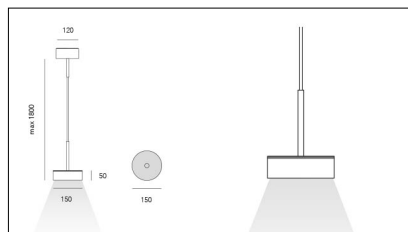

# MACROLUX

Codice Articolo	Articolo	Colore	Temperatura Luce (°K)	Potenza (W)
1611.0200.01.2	*puck/one-2 DALI/PUSH	Nero (2)	3000	10,4
1611.0200.01.2700.2	*puck/one/2700°K-2 DALI/PUSH	Nero (2)	2700	10,4
1611.0200.02.2	*puck/one-2 CASAMBI	Nero (2)	3000	10,4
1611.0200.02.2700.2	*puck/one/2700°K-2 CASAMBI	Nero (2)	2700	10,4
1611.0200.2	PUCK/ONE/COVER/3000°K-2	Nero (2)	3000	10,4
1611.0200.2700.2	PUCK/ONE/COVER/2700°K-2	Nero (2)	2700	10,4

Codice Articolo	Articolo	Colore	Temperatura Luce (°K)	Potenza (W)
1611.0200.01.2700.96	*puck/one/2700°K-96 DALI/PUSH	Bronzo (96)	2700	10,4
1611.0200.01.96	*puck/one-96 DALI/PUSH	Bronzo (96)	3000	10,4
1611.0200.02.2700.96	PUCK/ONE/COVER/2700°K-96 CASAMBI	Bronzo (96)	2700	10,4
1611.0200.02.96	*puck/one-96 CASAMBI	Bronzo (96)	3000	10,4
1611.0200.2700.96	*puck/one/2700°K-96	Bronzo (96)	2700	10,4
1611.0200.96	PUCK/ONE/COVER/3000°K-96	Bronzo (96)	3000	10,4

Codice Articolo	Articolo	Temperatura Luce (°K)	Potenza (W)	Colore
1611.0200.01.2700.4	*puck/one/2700°K-4 DALI/PUSH	2700	10,4	Bianco (4)
1611.0200.01.4	*puck/one-4 DALI/PUSH	3000	10,4	Bianco (4)
1611.0200.02.2700.4	*puck/one/2700°K-4 CASAMBI	2700	10,4	Bianco (4)
1611.0200.02.4	*puck/one-4 CASAMBI	3000	10,4	Bianco (4)
1611.0200.2700.4	*puck/one/2700°K-4	2700	10,4	Bianco (4)
1611.0200.4	PUCK/ONE/COVER/3000°K-4	3000	10,4	Bianco (4)