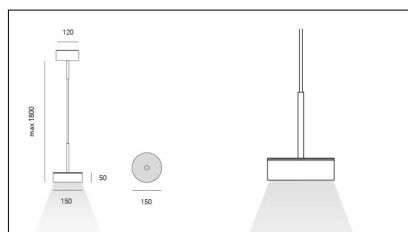

# MACROLUX

Codice Articolo	Articolo	Colore	Temperatura Luce (°K)	Potenza (W)
1611.0200.01.2700.96	*puck/one/2700°K-96 DALI/PUSH	Bronzo (96)	2700	10,4
1611.0200.01.96	*puck/one-96 DALI/PUSH	Bronzo (96)	3000	10,4
1611.0200.02.2700.96	PUCK/ONE/COVER/2700°K-96 CASAMBI	Bronzo (96)	2700	10,4
1611.0200.02.96	*puck/one-96 CASAMBI	Bronzo (96)	3000	10,4
1611.0200.2700.96	*puck/one/2700°K-96	Bronzo (96)	2700	10,4
1611.0200.96	PUCK/ONE/COVER/3000°K-96	Bronzo (96)	3000	10,4

Codice Articolo	Articolo	Temperatura Luce (°K)	Potenza (W)	Colore
1611.0200.01.2700.4	*puck/one/2700°K-4 DALI/PUSH	2700	10,4	Bianco (4)
1611.0200.01.4	PUCK/ONE/COVER/3000°K-4 DALI/PUSH	3000	10,4	Bianco (4)
1611.0200.02.2700.4	*puck/one/2700°K-4 CASAMBI	2700	10,4	Bianco (4)
1611.0200.02.4	*puck/one-4 CASAMBI	3000	10,4	Bianco (4)
1611.0200.2700.4	*puck/one/2700°K-4	2700	10,4	Bianco (4)
1611.0200.4	PUCK/ONE/COVER/3000°K-4	3000	10,4	Bianco (4)

Codice Articolo	Articolo	Colore	Temperatura Luce (°K)	Potenza (W)
1611.0200.01.2	PUCK/ONE/COVER/3000°K-2 DALI/PUSH	Nero (2)	3000	10,4
1611.0200.01.2700.2	*puck/one/2700°K-2 DALI/PUSH	Nero (2)	2700	10,4
1611.0200.02.2	*puck/one-2 CASAMBI	Nero (2)	3000	10,4
1611.0200.02.2700.2	*puck/one/2700°K-2 CASAMBI	Nero (2)	2700	10,4
1611.0200.2	PUCK/ONE/COVER/3000°K-2	Nero (2)	3000	10,4
1611.0200.2700.2	PUCK/ONE/COVER/2700°K-2	Nero (2)	2700	10,4