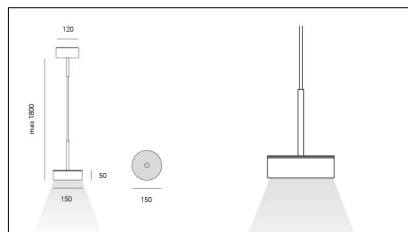

# MACROLUX

Codice Articolo	Articolo	Colore	Temperatura Luce (°K)	Potenza (W)
1611.0200.01.2	*puck/one-2 DALI/PUSH	Nero (2)	3000	10,4
1611.0200.01.2700.2	*puck/one/2700°K-2 DALI/PUSH	Nero (2)	2700	10,4
1611.0200.02.2	*puck/one-2 CASAMBI	Nero (2)	3000	10,4
1611.0200.02.2700.2	*puck/one/2700°K-2 CASAMBI	Nero (2)	2700	10,4
1611.0200.2	PUCK/ONE/COVER/3000°K-2	Nero (2)	3000	10,4
1611.0200.2700.2	PUCK/ONE/COVER/2700°K-2	Nero (2)	2700	10,4

Codice Articolo	Articolo	Colore	Temperatura Luce (°K)	Potenza (W)
1611.0200.01.2700.96	*puck/one/2700°K-96 DALI/PUSH	Bronzo (96)	2700	10,4
1611.0200.01.96	*puck/one-96 DALI/PUSH	Bronzo (96)	3000	10,4
1611.0200.02.2700.96	PUCK/ONE/COVER/2700°K-96 CASAMBI	Bronzo (96)	2700	10,4
1611.0200.02.96	*puck/one-96 CASAMBI	Bronzo (96)	3000	10,4
1611.0200.2700.96	*puck/one/2700°K-96	Bronzo (96)	2700	10,4
1611.0200.96	PUCK/ONE/COVER/3000°K-96	Bronzo (96)	3000	10,4

Codice Articolo	Articolo	Temperatura Luce (°K)	Potenza (W)	Colore
1611.0200.01.2700.4	*puck/one/2700°K-4 DALI/PUSH	2700	10,4	Bianco (4)
1611.0200.01.4	*puck/one-4 DALI/PUSH	3000	10,4	Bianco (4)
1611.0200.02.2700.4	*puck/one/2700°K-4 CASAMBI	2700	10,4	Bianco (4)
1611.0200.02.4	*puck/one-4 CASAMBI	3000	10,4	Bianco (4)
1611.0200.2700.4	*puck/one/2700°K-4	2700	10,4	Bianco (4)
1611.0200.4	PUCK/ONE/COVER/3000°K-4	3000	10,4	Bianco (4)