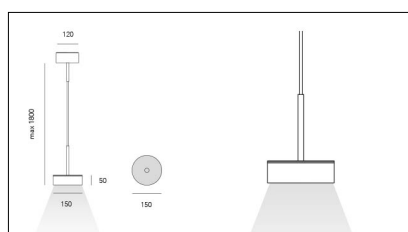

# MACROLUX

Codice Articolo	Articolo	Colore	Temperatura Luce (°K)	Potenza (W)
1611.0200.01.2	*puck/one-2 DALI/PUSH	Nero (2)	3000	10,4
1611.0200.01.2700.2	*puck/one/2700°K-2 DALI/PUSH	Nero (2)	2700	10,4
1611.0200.02.2	*puck/one-2 CASAMBI	Nero (2)	3000	10,4
1611.0200.02.2700.2	*puck/one/2700°K-2 CASAMBI	Nero (2)	2700	10,4
1611.0200.2	PUCK/ONE/COVER/3000°K-2	Nero (2)	3000	10,4
1611.0200.2700.2	PUCK/ONE/COVER/2700°K-2	Nero (2)	2700	10,4

Codice Articolo	Articolo	Colore	Temperatura Luce (°K)	Potenza (W)
1611.0200.01.2700.96	*puck/one/2700°K-96 DALI/PUSH	Bronzo (96)	2700	10,4
1611.0200.01.96	*puck/one-96 DALI/PUSH	Bronzo (96)	3000	10,4
1611.0200.02.2700.96	PUCK/ONE/COVER/2700°K-96 CASAMBI	Bronzo (96)	2700	10,4
1611.0200.02.96	*puck/one-96 CASAMBI	Bronzo (96)	3000	10,4
1611.0200.2700.96	*puck/one/2700°K-96	Bronzo (96)	2700	10,4
1611.0200.96	PUCK/ONE/COVER/3000°K-96	Bronzo (96)	3000	10,4

Codice Articolo	Articolo	Temperatura Luce (°K)	Potenza (W)	Colore
1611.0200.01.2700.4	*puck/one/2700°K-4 DALI/PUSH	2700	10,4	Bianco (4)
1611.0200.01.4	*puck/one-4 DALI/PUSH	3000	10,4	Bianco (4)
1611.0200.02.2700.4	*puck/one/2700°K-4 CASAMBI	2700	10,4	Bianco (4)
1611.0200.02.4	*puck/one-4 CASAMBI	3000	10,4	Bianco (4)
1611.0200.2700.4	*puck/one/2700°K-4	2700	10,4	Bianco (4)
1611.0200.4	PUCK/ONE/COVER/3000°K-4	3000	10,4	Bianco (4)