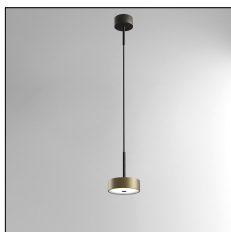

MACROLUX

Codice Articolo	Articolo	Colore	Temperatura Luce (°K)	Potenza (W)
1611.0200.01.2700.96	*puck/one/2700°K-96 DALI/PUSH	Bronzo (96)	2700	10,4
1611.0200.01.96	*puck/one-96 DALI/PUSH	Bronzo (96)	3000	10,4
1611.0200.02.2700.96	PUCK/ONE/COVER/2700°K-96 CASAMBI	Bronzo (96)	2700	10,4
1611.0200.02.96	*puck/one-96 CASAMBI	Bronzo (96)	3000	10,4
1611.0200.2700.96	*puck/one/2700°K-96	Bronzo (96)	2700	10,4
1611.0200.96	PUCK/ONE/COVER/3000°K-96	Bronzo (96)	3000	10,4

Codice Articolo	Articolo	Temperatura Luce (°K)	Potenza (W)	Colore
1611.0200.01.2700.4	*puck/one/2700°K-4 DALI/PUSH	2700	10,4	Bianco (4)
1611.0200.01.4	*puck/one-4 DALI/PUSH	3000	10,4	Bianco (4)
1611.0200.02.2700.4	*puck/one/2700°K-4 CASAMBI	2700	10,4	Bianco (4)
1611.0200.02.4	*puck/one-4 CASAMBI	3000	10,4	Bianco (4)
1611.0200.2700.4	*puck/one/2700°K-4	2700	10,4	Bianco (4)
1611.0200.4	PUCK/ONE/COVER/3000°K-4	3000	10,4	Bianco (4)

Codice Articolo	Articolo	Colore	Temperatura Luce (°K)	Potenza (W)
1611.0200.01.2	*puck/one-2 DALI/PUSH	Nero (2)	3000	10,4
1611.0200.01.2700.2	*puck/one/2700°K-2 DALI/PUSH	Nero (2)	2700	10,4
1611.0200.02.2	*puck/one-2 CASAMBI	Nero (2)	3000	10,4
1611.0200.02.2700.2	*puck/one/2700°K-2 CASAMBI	Nero (2)	2700	10,4
1611.0200.2	PUCK/ONE/COVER/3000°K-2	Nero (2)	3000	10,4
1611.0200.2700.2	PUCK/ONE/COVER/2700°K-2	Nero (2)	2700	10,4