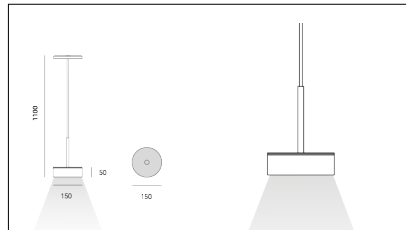

MACROLUX

| Codice Articolo | Articolo | Colore | Temperatura Luce (°K) | Potenza (W) |
|---------------------|-----------------------------|------------|-----------------------|-------------|
| 1611.0248.01.2700.4 | *puck/one/48V/2700°K-4 DALI | Bianco (4) | 2700 | 10,4 |
| 1611.0248.01.4 | *puck/one/48V-4 DALI | Bianco (4) | 3000 | 10,4 |
| 1611.0248.2700.4 | *puck/one/48V/2700°K-4 | Bianco (4) | 2700 | 10,4 |
| 1611.0248.4 | *puck/one/48V-4 | Bianco (4) | 3000 | 10,4 |

| Codice Articolo | Articolo | Colore | Temperatura Luce (°K) | Potenza (W) |
|---------------------|----------------------------------|----------|-----------------------|-------------|
| 1611.0248.01.2 | *puck/one/48V-2 DALI | Nero (2) | 3000 | 10,4 |
| 1611.0248.01.2700.2 | PUCK/ONE/48V/COVER/2700°K-2 DALI | Nero (2) | 2700 | 10,4 |
| 1611.0248.2 | *puck/one/48V-2 | Nero (2) | 3000 | 10,4 |
| 1611.0248.2700.2 | *puck/one/48V/2700°K-2 | Nero (2) | 2700 | 10,4 |

| Codice Articolo | Articolo | Colore | Temperatura Luce (°K) | Potenza (W) |
|----------------------|-----------------------------------|-------------|-----------------------|-------------|
| 1611.0248.01.2700.96 | *puck/one/48V/2700°K-96 DALI | Bronzo (96) | 2700 | 10,4 |
| 1611.0248.01.96 | PUCK/ONE/48V/COVER/3000°K-96 DALI | Bronzo (96) | 3000 | 10,4 |
| 1611.0248.2700.96 | *puck/one/48V/2700°K-96 | Bronzo (96) | 2700 | 10,4 |
| 1611.0248.96 | PUCK/ONE/48V/COVER/3000°K-96 | Bronzo (96) | 3000 | 10,4 |