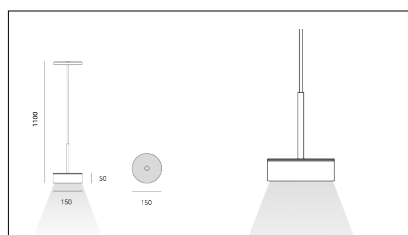

# MACROLUX

Codice Articolo	Articolo	Colore	Temperatura Luce (°K)	Potenza (W)
1611.0248.01.2700.4	*puck/one/48V/2700°K-4 DALI	Bianco (4)	2700	10,4
1611.0248.01.4	*puck/one/48V-4 DALI	Bianco (4)	3000	10,4
1611.0248.2700.4	*puck/one/48V/2700°K-4	Bianco (4)	2700	10,4
1611.0248.4	*puck/one/48V-4	Bianco (4)	3000	10,4

Codice Articolo	Articolo	Colore	Temperatura Luce (°K)	Potenza (W)
1611.0248.01.2	*puck/one/48V-2 DALI	Nero (2)	3000	10,4
1611.0248.01.2700.2	*puck/one/48V/2700°K-2 DALI	Nero (2)	2700	10,4
1611.0248.2	*puck/one/48V-2	Nero (2)	3000	10,4
1611.0248.2700.2	*puck/one/48V/2700°K-2	Nero (2)	2700	10,4

Codice Articolo	Articolo	Colore	Temperatura Luce (°K)	Potenza (W)
1611.0248.01.2700.96	*puck/one/48V/2700°K-96 DALI	Bronzo (96)	2700	10,4
1611.0248.01.96	PUCK/ONE/48V/COVER/3000°K-96 DALI	Bronzo (96)	3000	10,4
1611.0248.2700.96	*puck/one/48V/2700°K-96	Bronzo (96)	2700	10,4
1611.0248.96	PUCK/ONE/48V/COVER/3000°K-96	Bronzo (96)	3000	10,4