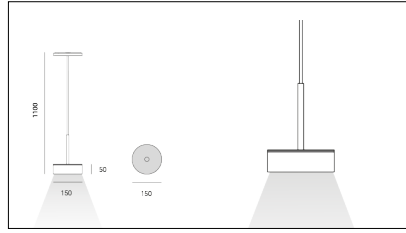

MACROLUX

| Codice Articolo | Articolo | Colore | Temperatura Luce (°K) | Potenza (W) |
|---------------------|-----------------------------|------------|-----------------------|-------------|
| 1611.0248.01.2700.4 | *puck/one/48V/2700°K-4 DALI | Bianco (4) | 2700 | 10,4 |
| 1611.0248.01.4 | *puck/one/48V-4 DALI | Bianco (4) | 3000 | 10,4 |
| 1611.0248.2700.4 | *puck/one/48V/2700°K-4 | Bianco (4) | 2700 | 10,4 |
| 1611.0248.4 | *puck/one/48V-4 | Bianco (4) | 3000 | 10,4 |

| Codice Articolo | Articolo | Colore | Temperatura Luce (°K) | Potenza (W) |
|---------------------|----------------------------------|----------|-----------------------|-------------|
| 1611.0248.01.2 | *puck/one/48V-2 DALI | Nero (2) | 3000 | 10,4 |
| 1611.0248.01.2700.2 | PUCK/ONE/48V/COVER/2700°K-2 DALI | Nero (2) | 2700 | 10,4 |
| 1611.0248.2 | *puck/one/48V-2 | Nero (2) | 3000 | 10,4 |
| 1611.0248.2700.2 | *puck/one/48V/2700°K-2 | Nero (2) | 2700 | 10,4 |

| Codice Articolo | Articolo | Colore | Temperatura Luce (°K) | Potenza (W) |
|----------------------|-----------------------------------|-------------|-----------------------|-------------|
| 1611.0248.01.2700.96 | *puck/one/48V/2700°K-96 DALI | Bronzo (96) | 2700 | 10,4 |
| 1611.0248.01.96 | PUCK/ONE/48V/COVER/3000°K-96 DALI | Bronzo (96) | 3000 | 10,4 |
| 1611.0248.2700.96 | *puck/one/48V/2700°K-96 | Bronzo (96) | 2700 | 10,4 |
| 1611.0248.96 | PUCK/ONE/48V/COVER/3000°K-96 | Bronzo (96) | 3000 | 10,4 |