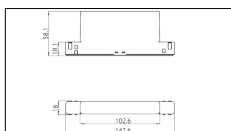

Codice Articolo	Nome	Descrizione	Colore
1.1200EN1812	DALIGATE 48V CASAMBI	Interfaccia Bluetooth-DALI compatibile con sistemi Bluetooth CASAMBI	Nero (2)