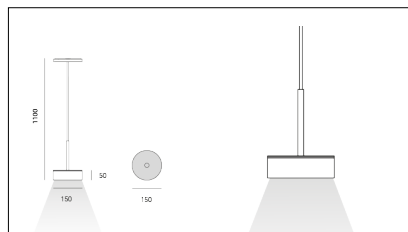

# MACROLUX

Codice Articolo	Articolo	Colore	Temperatura Luce (°K)	Potenza (W)
1611.0248.01.2700.4	*puck/one/48V/2700°K-4 DALI	Bianco (4)	2700	10,4
1611.0248.01.4	*puck/one/48V-4 DALI	Bianco (4)	3000	10,4
1611.0248.2700.4	*puck/one/48V/2700°K-4	Bianco (4)	2700	10,4
1611.0248.4	*puck/one/48V-4	Bianco (4)	3000	10,4

Codice Articolo	Articolo	Colore	Temperatura Luce (°K)	Potenza (W)
1611.0248.01.2	*puck/one/48V-2 DALI	Nero (2)	3000	10,4
1611.0248.01.2700.2	*puck/one/48V/2700°K-2 DALI	Nero (2)	2700	10,4
1611.0248.2	*puck/one/48V-2	Nero (2)	3000	10,4
1611.0248.2700.2	*puck/one/48V/2700°K-2	Nero (2)	2700	10,4

Codice Articolo	Articolo	Colore	Temperatura Luce (°K)	Potenza (W)
1611.0248.01.2700.96	*puck/one/48V/2700°K-96 DALI	Bronzo (96)	2700	10,4
1611.0248.01.96	PUCK/ONE/48V/COVER/3000°K-96 DALI	Bronzo (96)	3000	10,4
1611.0248.2700.96	*puck/one/48V/2700°K-96	Bronzo (96)	2700	10,4
1611.0248.96	PUCK/ONE/48V/COVER/3000°K-96	Bronzo (96)	3000	10,4