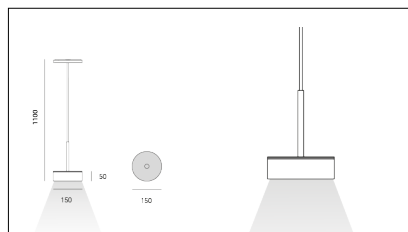

MACROLUX

Codice Articolo	Articolo	Colore	Temperatura Luce (°K)	Potenza (W)
1611.0248.01.2700.4	*puck/one/48V/2700°K-4 DALI	Bianco (4)	2700	10,4
1611.0248.01.4	*puck/one/48V-4 DALI	Bianco (4)	3000	10,4
1611.0248.2700.4	*puck/one/48V/2700°K-4	Bianco (4)	2700	10,4
1611.0248.4	*puck/one/48V-4	Bianco (4)	3000	10,4

Codice Articolo	Articolo	Colore	Temperatura Luce (°K)	Potenza (W)
1611.0248.01.2700.96	*puck/one/48V/2700°K-96 DALI	Bronzo (96)	2700	10,4
1611.0248.01.96	PUCK/ONE/48V/COVER/3000°K-96 DALI	Bronzo (96)	3000	10,4
1611.0248.2700.96	*puck/one/48V/2700°K-96	Bronzo (96)	2700	10,4
1611.0248.96	PUCK/ONE/48V/COVER/3000°K-96	Bronzo (96)	3000	10,4

Codice Articolo	Articolo	Colore	Temperatura Luce (°K)	Potenza (W)
1611.0248.01.2	*puck/one/48V-2 DALI	Nero (2)	3000	10,4
1611.0248.01.2700.2	*puck/one/48V/2700°K-2 DALI	Nero (2)	2700	10,4
1611.0248.2	*puck/one/48V-2	Nero (2)	3000	10,4
1611.0248.2700.2	*puck/one/48V/2700°K-2	Nero (2)	2700	10,4