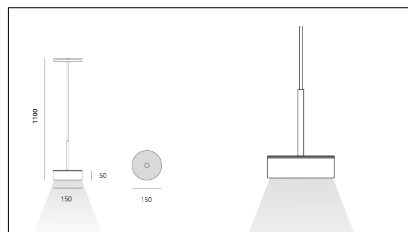

MACROLUX

Codice Articolo	Articolo	Colore	Temperatura Luce (°K)	Potenza (W)
1611.0248.01.2700.4	*puck/one/48V/2700°K-4 DALI	Bianco (4)	2700	10,4
1611.0248.01.4	*puck/one/48V-4 DALI	Bianco (4)	3000	10,4
1611.0248.2700.4	*puck/one/48V/2700°K-4	Bianco (4)	2700	10,4
1611.0248.4	*puck/one/48V-4	Bianco (4)	3000	10,4

Codice Articolo	Articolo	Colore	Temperatura Luce (°K)	Potenza (W)
1611.0248.01.2700.96	*puck/one/48V/2700°K-96 DALI	Bronzo (96)	2700	10,4
1611.0248.01.96	PUCK/ONE/48V/COVER/3000°K-96 DALI	Bronzo (96)	3000	10,4
1611.0248.2700.96	*puck/one/48V/2700°K-96	Bronzo (96)	2700	10,4
1611.0248.96	PUCK/ONE/48V/COVER/3000°K-96	Bronzo (96)	3000	10,4

Codice Articolo	Articolo	Colore	Temperatura Luce (°K)	Potenza (W)
1611.0248.01.2	*puck/one/48V-2 DALI	Nero (2)	3000	10,4
1611.0248.01.2700.2	*puck/one/48V/2700°K-2 DALI	Nero (2)	2700	10,4
1611.0248.2	*puck/one/48V-2	Nero (2)	3000	10,4
1611.0248.2700.2	*puck/one/48V/2700°K-2	Nero (2)	2700	10,4