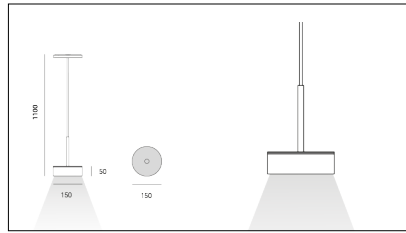

MACROLUX

| Codice Articolo | Articolo | Colore | Temperatura Luce (°K) | Potenza (W) |
|---------------------|-----------------------------|------------|-----------------------|-------------|
| 1611.0248.01.2700.4 | *puck/one/48V/2700°K-4 DALI | Bianco (4) | 2700 | 10,4 |
| 1611.0248.01.4 | *puck/one/48V-4 DALI | Bianco (4) | 3000 | 10,4 |
| 1611.0248.2700.4 | *puck/one/48V/2700°K-4 | Bianco (4) | 2700 | 10,4 |
| 1611.0248.4 | *puck/one/48V-4 | Bianco (4) | 3000 | 10,4 |

| Codice Articolo | Articolo | Colore | Temperatura Luce (°K) | Potenza (W) |
|---------------------|----------------------------------|----------|-----------------------|-------------|
| 1611.0248.01.2 | *puck/one/48V-2 DALI | Nero (2) | 3000 | 10,4 |
| 1611.0248.01.2700.2 | PUCK/ONE/48V/COVER/2700°K-2 DALI | Nero (2) | 2700 | 10,4 |
| 1611.0248.2 | *puck/one/48V-2 | Nero (2) | 3000 | 10,4 |
| 1611.0248.2700.2 | *puck/one/48V/2700°K-2 | Nero (2) | 2700 | 10,4 |