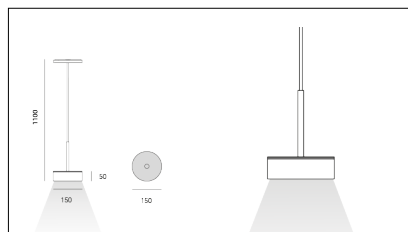

# MACROLUX

Codice Articolo	Articolo	Colore	Temperatura Luce (°K)	Potenza (W)
1611.0248.01.2700.4	*puck/one/48V/2700°K-4 DALI	Bianco (4)	2700	10,4
1611.0248.01.4	*puck/one/48V-4 DALI	Bianco (4)	3000	10,4
1611.0248.2700.4	*puck/one/48V/2700°K-4	Bianco (4)	2700	10,4
1611.0248.4	*puck/one/48V-4	Bianco (4)	3000	10,4

Codice Articolo	Articolo	Colore	Temperatura Luce (°K)	Potenza (W)
1611.0248.01.2	*puck/one/48V-2 DALI	Nero (2)	3000	10,4
1611.0248.01.2700.2	*puck/one/48V/2700°K-2 DALI	Nero (2)	2700	10,4
1611.0248.2	*puck/one/48V-2	Nero (2)	3000	10,4
1611.0248.2700.2	*puck/one/48V/2700°K-2	Nero (2)	2700	10,4

Codice Articolo	Articolo	Colore	Temperatura Luce (°K)	Potenza (W)
1611.0248.01.2700.96	*puck/one/48V/2700°K-96 DALI	Bronzo (96)	2700	10,4
1611.0248.01.96	PUCK/ONE/48V/COVER/3000°K-96 DALI	Bronzo (96)	3000	10,4
1611.0248.2700.96	*puck/one/48V/2700°K-96	Bronzo (96)	2700	10,4
1611.0248.96	PUCK/ONE/48V/COVER/3000°K-96	Bronzo (96)	3000	10,4