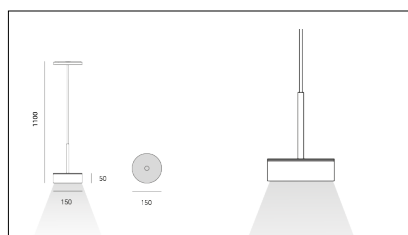

MACROLUX

Codice Articolo	Articolo	Colore	Temperatura Luce (°K)	Potenza (W)
1611.0248.01.2700.4	*puck/one/48V/2700°K-4 DALI	Bianco (4)	2700	10,4
1611.0248.01.4	*puck/one/48V-4 DALI	Bianco (4)	3000	10,4
1611.0248.2700.4	*puck/one/48V/2700°K-4	Bianco (4)	2700	10,4
1611.0248.4	*puck/one/48V-4	Bianco (4)	3000	10,4

Codice Articolo	Articolo	Colore	Temperatura Luce (°K)	Potenza (W)
1611.0248.01.2700.96	*puck/one/48V/2700°K-96 DALI	Bronzo (96)	2700	10,4
1611.0248.01.96	PUCK/ONE/48V/COVER/3000°K-96 DALI	Bronzo (96)	3000	10,4
1611.0248.2700.96	*puck/one/48V/2700°K-96	Bronzo (96)	2700	10,4
1611.0248.96	PUCK/ONE/48V/COVER/3000°K-96	Bronzo (96)	3000	10,4

Codice Articolo	Articolo	Colore	Temperatura Luce (°K)	Potenza (W)
1611.0248.01.2	*puck/one/48V-2 DALI	Nero (2)	3000	10,4
1611.0248.01.2700.2	*puck/one/48V/2700°K-2 DALI	Nero (2)	2700	10,4
1611.0248.2	*puck/one/48V-2	Nero (2)	3000	10,4
1611.0248.2700.2	*puck/one/48V/2700°K-2	Nero (2)	2700	10,4