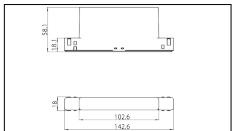

Codice Articolo	Nome	Descrizione	Colore
1.1200EN1812	DALIGATE 48V CASAMBI	Interfaccia Bluetooth-DALI compatibile con sistemi Bluetooth CASAMBI - Consumo 8W	Nero (2)