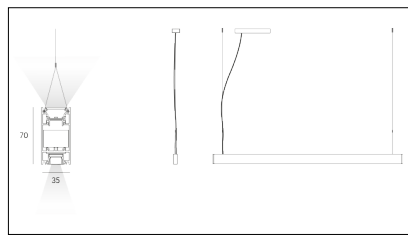

MACROLUX

Article code	Article	Colour	Light Temperature (°K)	Watt (W)	Length (mm)
82.1500.01.2700.92	*HB/DO/1510/58W/2700°K-92 DALI	Black (92)	2700	58	1510
82.1500.01.4000.92	*HB/DO/1510/58W/4000°K-92 DALI	Black (92)	4000	58	1510
82.1500.01.92	*HB/DO/1510/58W/3000°K-92 DALI	Black (92)	3000	58	1510
82.1500.02.2700.92	*HB/DO/1510/58W/2700°K-92 PUSH	Black (92)	2700	58	1510
82.1500.02.4000.92	*HB/DO/1510/58W/4000°K-92 PUSH	Black (92)	4000	58	1510
82.1500.02.92	HB/DO/1510/58W/3000°K-92 PUSH	Black (92)	3000	58	1510
82.1500.2700.92	*HB/DO/1510/58W/2700°K-92	Black (92)	2700	58	1510
82.1500.4000.92	*HB/DO/1510/58W/4000°K-92	Black (92)	4000	58	1510
82.1500.92	HB/DO/1510/58W/3000°K-92	Black (92)	3000	58	1510
82.2000.01.2700.92	HB/DO/2010/78W/2700°K-2 DALI	Black (92)	2700	78	2010
82.2000.01.4000.92	*HB/DO/2010/78W/4000°K-92 DALI	Black (92)	4000	78	2010
82.2000.01.92	*HB/DO/2010/78W/3000°K-92 DALI	Black (92)	3000	78	2010
82.2000.02.2700.92	*HB/DO/2010/78W/2700°K-92 PUSH	Black (92)	2700	76	2010
82.2000.02.4000.92	*HB/DO/2010/78W/4000°K-92 PUSH	Black (92)	4000	76	2010
82.2000.02.92	HB/DO/2010/78W/3000°K-92 PUSH	Black (92)	3000	76	2010
82.2000.2700.92	*HB/DO/2010/78W/2700°K-92	Black (92)	2700	76	2010
82.2000.4000.92	*HB/DO/2010/78W/4000°K-92	Black (92)	4000	76	2010
82.2000.92	HB/DO/2010/78W/3000°K-92	Black (92)	3000	76	2010
82.3000.01.2700.92	*HB/DO/3010/117W/2700°K-92 DALI	Black (92)	2700	117	3010
82.3000.01.4000.92	*HB/DO/3010/117W/4000°K-92 DALI	Black (92)	4000	117	3010
82.3000.01.92	*HB/DO/3010/117W/3000°K-92 DALI	Black (92)	3000	117	3010
82.3000.02.2700.92	*HB/DO/3010/117W/2700°K-92 PUSH	Black (92)	2700	117	3010
82.3000.02.4000.92	*HB/DO/3010/117W/4000°K-92 PUSH	Black (92)	4000	117	3010
82.3000.02.92	*HB/DO/3010/117W/3000°K-92 PUSH	Black (92)	3000	117	3010
82.3000.2700.92	*HB/DO/3010/117W/2700°K-92	Black (92)	2700	117	3010
82.3000.4000.92	*HB/DO/3010/117W/4000°K-92	Black (92)	4000	117	3010
82.3000.92	*HB/DO/3010/117W/3000°K-92	Black (92)	3000	117	3010