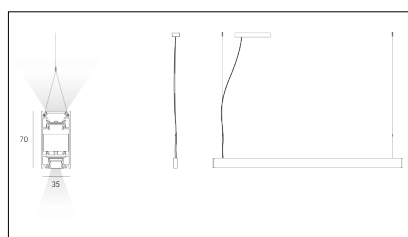

Article code	Article	Colour	Light Temperature (°K)	Watt (W)	Length (mm)
82.1500.01.2700.94	*HB/DO/1510/58W/2700°K-94 DALI	White (94)	2700	58	1510
82.1500.01.4000.94	*HB/DO/1510/58W/4000°K-94 DALI	White (94)	4000	58	1510
82.1500.01.94	*HB/DO/1510/58W/3000°K-94 DALI	White (94)	3000	58	1510
82.1500.02.2700.94	HB/DO/1510/58W/2700°K-94 PUSH	White (94)	2700	58	1510
82.1500.02.4000.94	*HB/DO/1510/58W/4000°K-94 PUSH	White (94)	4000	58	1510
82.1500.02.94	*HB/DO/1510/58W/3000°K-94 PUSH	White (94)	3000	58	1510
82.1500.2700.94	*HB/DO/1510/58W/2700°K-94	White (94)	2700	58	1510
82.1500.4000.94	*HB/DO/1510/58W/4000°K-94	White (94)	4000	58	1510
82.1500.94	HB/DO/1510/58W/3000°K-94	White (94)	3000	58	1510
82.2000.01.2700.94	*HB/DO/2010/78W/2700°K-94 DALI	White (94)	2700	78	2010
82.2000.01.4000.94	*HB/DO/2010/78W/4000°K-94 DALI	White (94)	4000	78	2010
82.2000.01.94	*HB/DO/2010/78W/3000°K-94 DALI	White (94)	3000	78	2010
82.2000.02.2700.94	*HB/DO/2010/78W/2700°K-94 PUSH	White (94)	2700	76	2010