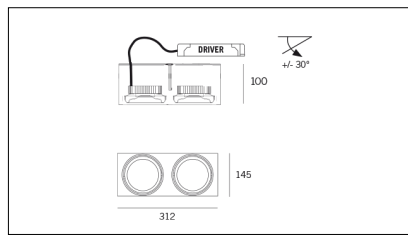

# MACROLUX

Article code	Article	Colour	Watt (W)	Light Temperature (°K)	Beam angle (°)	Type of recessed
618.0062.01.16.2	FR2/160/LED-2 2x 12W 350mA 16°	Black (2)	30	3000	16	Plasterboard
618.0062.01.2700.16.2	FR2/160/LED-2 2x 12W 350mA 16° 2700°K	Black (2)	30	2700	16	Plasterboard
618.0062.01.2700.32.2	FR2/160/LED-2 2x 12W 350mA 38° 2700°K	Black (2)	30	2700	38	Plasterboard
618.0062.01.32.2	FR2/160/LED-2 2x 12W 350mA 38°	Black (2)	30	3000	38	Plasterboard
618.0062.01.4000.16.2	*FREE	Black (2)	30	4000	16	Plasterboard
618.0062.01.4000.32.2	*FREE	Black (2)	30	4000	38	Plasterboard
618.0062.02.16.2	FR2/160/LED-2 2x 17W 500mA 16°	Black (2)	42	3000	16	Plasterboard
618.0062.02.2700.16.2	*FREE	Black (2)	42	2700	16	Plasterboard
618.0062.02.2700.32.2	FR2/160/LED-2 2x 17W 500mA 32° 2700°K	Black (2)	42	2700	38	Plasterboard
618.0062.02.32.2	FR2/160/LED-2 2x 17W 500mA 32°	Black (2)	42	3000	38	Plasterboard
618.0062.02.4000.16.2	FR2/160/LED-2 2x 17W 500mA 16° 4000°K	Black (2)	42	4000	16	Plasterboard
618.0062.02.4000.32.2	FR2/160/LED-2 2x 17W 500mA 32° 4000°K	Black (2)	42	4000	38	Plasterboard
618.0062.03.16.2	*FREE	Black (2)	42	3000	16	Plasterboard
618.0062.03.2700.16.2	*FREE	Black (2)	42	2700	16	Plasterboard
618.0062.03.2700.32.2	FR2/160/LED-2 2x 17W max 500mA 32° 2700°K	Black (2)	42	2700	38	Plasterboard
618.0062.03.32.2	FR2/160/LED-2 2x 17W max 500mA 32°	Black (2)	42	3000	38	Plasterboard
618.0062.03.4000.16.2	*FREE	Black (2)	42	4000	16	Plasterboard
618.0062.03.4000.32.2	*FREE	Black (2)	42	4000	38	Plasterboard