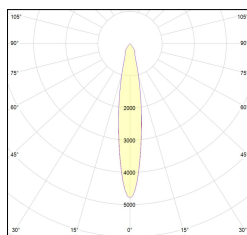

# MACROLUX

Article code	Article	Colour	Watt (W)	Light Temperature (°K)	Beam angle (°)	Type of recessed
618.0062.01.16.2	FR2/160/LED-2 2x 12W 350mA 16°	Black (2)	30	3000	16	Plasterboard
618.0062.01.2700.16.2	FR2/160/LED-2 2x 12W 350mA 16° 2700°K	Black (2)	30	2700	16	Plasterboard
618.0062.01.2700.32.2	FR2/160/LED-2 2x 12W 350mA 38° 2700°K	Black (2)	30	2700	38	Plasterboard
618.0062.01.32.2	FR2/160/LED-2 2x 12W 350mA 38°	Black (2)	30	3000	38	Plasterboard
618.0062.01.4000.16.2	*FREE	Black (2)	30	4000	16	Plasterboard
618.0062.01.4000.32.2	*FREE	Black (2)	30	4000	38	Plasterboard
618.0062.02.16.2	FR2/160/LED-2 2x 17W 500mA 16°	Black (2)	42	3000	16	Plasterboard
618.0062.02.2700.16.2	*FREE	Black (2)	42	2700	16	Plasterboard
618.0062.02.2700.32.2	FR2/160/LED-2 2x 17W 500mA 32° 2700°K	Black (2)	42	2700	38	Plasterboard
618.0062.02.32.2	FR2/160/LED-2 2x 17W 500mA 32°	Black (2)	42	3000	38	Plasterboard
618.0062.02.4000.16.2	FR2/160/LED-2 2x 17W 500mA 16° 4000°K	Black (2)	42	4000	16	Plasterboard
618.0062.02.4000.32.2	FR2/160/LED-2 2x 17W 500mA 32° 4000°K	Black (2)	42	4000	38	Plasterboard
618.0062.03.16.2	*FREE	Black (2)	42	3000	16	Plasterboard
618.0062.03.2700.16.2	*FREE	Black (2)	42	2700	16	Plasterboard
618.0062.03.2700.32.2	FR2/160/LED-2 2x 17W max 500mA 32° 2700°K	Black (2)	42	2700	38	Plasterboard
618.0062.03.32.2	FR2/160/LED-2 2x 17W max 500mA 32°	Black (2)	42	3000	38	Plasterboard
618.0062.03.4000.16.2	*FREE	Black (2)	42	4000	16	Plasterboard
618.0062.03.4000.32.2	*FREE	Black (2)	42	4000	38	Plasterboard