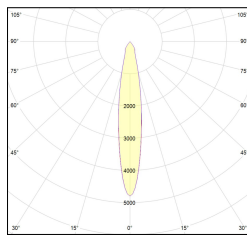

# MACROLUX

Article code	Article	Colour	Watt (W)	Light Temperature (°K)	Beam angle (°)	Type of recessed
618.0062.01.16.2	FR2/160/LED-2 2x 12W 350mA 16°	Black (2)	30	3000	16	Plasterboard
618.0062.01.2700.16.2	FR2/160/LED-2 2x 12W 350mA 16° 2700°K	Black (2)	30	2700	16	Plasterboard
618.0062.01.2700.32.2	FR2/160/LED-2 2x 12W 350mA 38° 2700°K	Black (2)	30	2700	38	Plasterboard
618.0062.01.32.2	FR2/160/LED-2 2x 12W 350mA 38°	Black (2)	30	3000	38	Plasterboard
618.0062.01.4000.16.2	*FREE	Black (2)	30	4000	16	Plasterboard
618.0062.01.4000.32.2	*FREE	Black (2)	30	4000	38	Plasterboard
618.0062.02.16.2	FR2/160/LED-2 2x 17W 500mA 16°	Black (2)	42	3000	16	Plasterboard
618.0062.02.2700.16.2	*FREE	Black (2)	42	2700	16	Plasterboard
618.0062.02.2700.32.2	FR2/160/LED-2 2x 17W 500mA 32° 2700°K	Black (2)	42	2700	38	Plasterboard
618.0062.02.32.2	FR2/160/LED-2 2x 17W 500mA 32°	Black (2)	42	3000	38	Plasterboard
618.0062.02.4000.16.2	FR2/160/LED-2 2x 17W 500mA 16° 4000°K	Black (2)	42	4000	16	Plasterboard
618.0062.02.4000.32.2	FR2/160/LED-2 2x 17W 500mA 32° 4000°K	Black (2)	42	4000	38	Plasterboard
618.0062.03.16.2	*FREE	Black (2)	42	3000	16	Plasterboard
618.0062.03.2700.16.2	*FREE	Black (2)	42	2700	16	Plasterboard
618.0062.03.2700.32.2	FR2/160/LED-2 2x 17W max 500mA 32° 2700°K	Black (2)	42	2700	38	Plasterboard
618.0062.03.32.2	FR2/160/LED-2 2x 17W max 500mA 32°	Black (2)	42	3000	38	Plasterboard
618.0062.03.4000.16.2	*FREE	Black (2)	42	4000	16	Plasterboard
618.0062.03.4000.32.2	*FREE	Black (2)	42	4000	38	Plasterboard