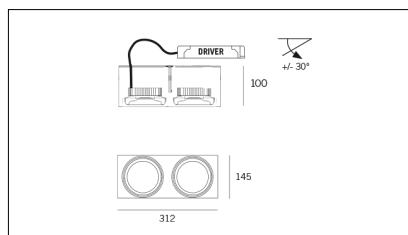

# MACROLUX

Article code	Article	Colour	Watt (W)	Light Temperature (°K)	Beam angle (°)	Type of recessed
618.0062.01.16.2	FR2/160/LED-2 2x 12W 350mA 16°	Black (2)	30	3000	16	Plasterboard
618.0062.01.2700.16.2	FR2/160/LED-2 2x 12W 350mA 16° 2700°K	Black (2)	30	2700	16	Plasterboard
618.0062.01.2700.32.2	FR2/160/LED-2 2x 12W 350mA 38° 2700°K	Black (2)	30	2700	38	Plasterboard
618.0062.01.32.2	FR2/160/LED-2 2x 12W 350mA 38°	Black (2)	30	3000	38	Plasterboard
618.0062.01.4000.16.2	*FREE	Black (2)	30	4000	16	Plasterboard
618.0062.01.4000.32.2	*FREE	Black (2)	30	4000	38	Plasterboard
618.0062.02.16.2	FR2/160/LED-2 2x 17W 500mA 16°	Black (2)	42	3000	16	Plasterboard
618.0062.02.2700.16.2	*FREE	Black (2)	42	2700	16	Plasterboard
618.0062.02.2700.32.2	FR2/160/LED-2 2x 17W 500mA 32° 2700°K	Black (2)	42	2700	38	Plasterboard
618.0062.02.32.2	FR2/160/LED-2 2x 17W 500mA 32°	Black (2)	42	3000	38	Plasterboard
618.0062.02.4000.16.2	FR2/160/LED-2 2x 17W 500mA 16° 4000°K	Black (2)	42	4000	16	Plasterboard
618.0062.02.4000.32.2	FR2/160/LED-2 2x 17W 500mA 32° 4000°K	Black (2)	42	4000	38	Plasterboard
618.0062.03.16.2	*FREE	Black (2)	42	3000	16	Plasterboard
618.0062.03.2700.16.2	*FREE	Black (2)	42	2700	16	Plasterboard
618.0062.03.2700.32.2	FR2/160/LED-2 2x 17W max 500mA 32° 2700°K	Black (2)	42	2700	38	Plasterboard
618.0062.03.32.2	FR2/160/LED-2 2x 17W max 500mA 32°	Black (2)	42	3000	38	Plasterboard
618.0062.03.4000.16.2	*FREE	Black (2)	42	4000	16	Plasterboard
618.0062.03.4000.32.2	*FREE	Black (2)	42	4000	38	Plasterboard