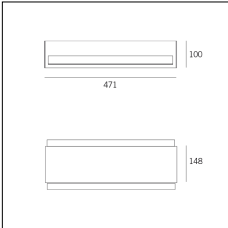

Article code	Article	Colour	Watt (W)	Light Temperature (°K)	Beam angle (°)	Type of recessed
618.0063.03.32.2	*FREE	Black (2)	63	3000	38	Plasterboard
618.0063.03.4000.16.2	*FREE	Black (2)	63	4000	16	Plasterboard
618.0063.03.4000.32.2	*FREE	Black (2)	63	4000	38	Plasterboard
618.0063.08.16.2	*FREE	Black (2)	63	3000	16	Plasterboard
618.0063.08.2700.16.2	*FREE	Black (2)	63	2700	16	Plasterboard
618.0063.08.2700.32.2	*FREE	Black (2)	63	2700	38	Plasterboard
618.0063.08.32.2	FR3/160/LED-2 3x 17W 500mA 32° DALI	Black (2)	63	3000	38	Plasterboard
618.0063.08.4000.16.2	*FREE	Black (2)	63	4000	16	Plasterboard
618.0063.08.4000.32.2	*FREE	Black (2)	63	4000	38	Plasterboard

Article code	Name	Description	Colour	Type of recessed
618.0032.4	FFF3/160-4	Frame for Free 3 AR struttura per l'esecuzione del foro su cartongesso - foro: 475 x 150 mm	White (4)	Plasterboard