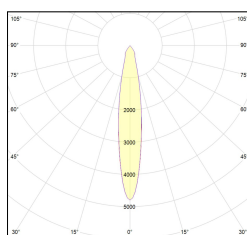

# MACROLUX

Article code	Article	Colour	Watt (W)	Light Temperature (°K)	Beam angle (°)	Type of recessed
618.0063.01.16.4	*FREE	White (4)	45	3000	16	Plasterboard
618.0063.01.2700.16.4	*FREE	White (4)	45	2700	16	Plasterboard
618.0063.01.2700.32.4	*FREE	White (4)	45	2700	38	Plasterboard
618.0063.01.32.4	FR3/160/LED-4 3x 12W 350mA 32°	White (4)	45	3000	38	Plasterboard
618.0063.01.4000.16.4	*FREE	White (4)	45	4000	16	Plasterboard
618.0063.01.4000.32.4	*FREE	White (4)	45	4000	38	Plasterboard
618.0063.02.16.4	*FREE	White (4)	63	3000	16	Plasterboard
618.0063.02.2700.16.4	*FREE	White (4)	63	2700	16	Plasterboard
618.0063.02.2700.32.4	*FREE	White (4)	63	2700	38	Plasterboard
618.0063.02.32.4	FR3/160/LED-4 3x 17W 500mA 32°	White (4)	63	3000	38	Plasterboard
618.0063.02.4000.16.4	*FREE	White (4)	63	4000	16	Plasterboard
618.0063.02.4000.32.4	*FREE	White (4)	63	4000	38	Plasterboard
618.0063.03.16.4	*FREE	White (4)	63	3000	16	Plasterboard
618.0063.03.2700.16.4	*FREE	White (4)	63	2700	16	Plasterboard
618.0063.03.2700.32.4	*FREE	White (4)	63	2700	38	Plasterboard
618.0063.03.32.4	*FREE	White (4)	63	3000	38	Plasterboard
618.0063.03.4000.16.4	*FREE	White (4)	63	4000	16	Plasterboard
618.0063.03.4000.32.4	*FREE	White (4)	63	4000	38	Plasterboard
618.0063.08.16.4	*FREE	White (4)	63	3000	16	Plasterboard
618.0063.08.2700.16.4	*FREE	White (4)	63	2700	16	Plasterboard
618.0063.08.2700.32.4	*FREE	White (4)	63	2700	38	Plasterboard
618.0063.08.32.4	*FREE	White (4)	63	3000	38	Plasterboard
618.0063.08.4000.16.4	*FREE	White (4)	63	4000	16	Plasterboard
618.0063.08.4000.32.4	*FREE	White (4)	63	4000	38	Plasterboard