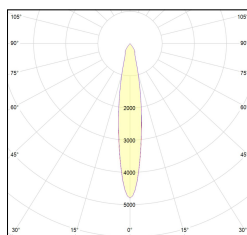

# MACROLUX

Article code	Article	Colour	Watt (W)	Light Temperature (°K)	Beam angle (°)	Type of recessed
618.0063.01.16.4	*FREE	White (4)	45	3000	16	Plasterboard
618.0063.01.2700.16.4	*FREE	White (4)	45	2700	16	Plasterboard
618.0063.01.2700.32.4	*FREE	White (4)	45	2700	38	Plasterboard
618.0063.01.32.4	FR3/160/LED-4 3x 12W 350mA 32°	White (4)	45	3000	38	Plasterboard
618.0063.01.4000.16.4	*FREE	White (4)	45	4000	16	Plasterboard
618.0063.01.4000.32.4	*FREE	White (4)	45	4000	38	Plasterboard
618.0063.02.16.4	*FREE	White (4)	63	3000	16	Plasterboard
618.0063.02.2700.16.4	*FREE	White (4)	63	2700	16	Plasterboard
618.0063.02.2700.32.4	*FREE	White (4)	63	2700	38	Plasterboard
618.0063.02.32.4	FR3/160/LED-4 3x 17W 500mA 32°	White (4)	63	3000	38	Plasterboard
618.0063.02.4000.16.4	*FREE	White (4)	63	4000	16	Plasterboard
618.0063.02.4000.32.4	*FREE	White (4)	63	4000	38	Plasterboard
618.0063.03.16.4	*FREE	White (4)	63	3000	16	Plasterboard
618.0063.03.2700.16.4	*FREE	White (4)	63	2700	16	Plasterboard
618.0063.03.2700.32.4	*FREE	White (4)	63	2700	38	Plasterboard
618.0063.03.32.4	*FREE	White (4)	63	3000	38	Plasterboard
618.0063.03.4000.16.4	*FREE	White (4)	63	4000	16	Plasterboard
618.0063.03.4000.32.4	*FREE	White (4)	63	4000	38	Plasterboard
618.0063.08.16.4	*FREE	White (4)	63	3000	16	Plasterboard
618.0063.08.2700.16.4	*FREE	White (4)	63	2700	16	Plasterboard
618.0063.08.2700.32.4	*FREE	White (4)	63	2700	38	Plasterboard
618.0063.08.32.4	*FREE	White (4)	63	3000	38	Plasterboard
618.0063.08.4000.16.4	*FREE	White (4)	63	4000	16	Plasterboard
618.0063.08.4000.32.4	*FREE	White (4)	63	4000	38	Plasterboard