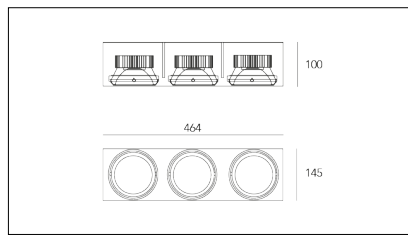

# MACROLUX

Article code	Article	Colour	Watt (W)	Light Temperature (°K)	Beam angle (°)	Type of recessed
618.0063.01.16.4	*FREE	White (4)	45	3000	16	Plasterboard
618.0063.01.2700.16.4	*FREE	White (4)	45	2700	16	Plasterboard
618.0063.01.2700.32.4	*FREE	White (4)	45	2700	38	Plasterboard
618.0063.01.32.4	FR3/160/LED-4 3x 12W 350mA 32°	White (4)	45	3000	38	Plasterboard
618.0063.01.4000.16.4	*FREE	White (4)	45	4000	16	Plasterboard
618.0063.01.4000.32.4	*FREE	White (4)	45	4000	38	Plasterboard
618.0063.02.16.4	*FREE	White (4)	63	3000	16	Plasterboard
618.0063.02.2700.16.4	*FREE	White (4)	63	2700	16	Plasterboard
618.0063.02.2700.32.4	*FREE	White (4)	63	2700	38	Plasterboard
618.0063.02.32.4	FR3/160/LED-4 3x 17W 500mA 32°	White (4)	63	3000	38	Plasterboard
618.0063.02.4000.16.4	*FREE	White (4)	63	4000	16	Plasterboard
618.0063.02.4000.32.4	*FREE	White (4)	63	4000	38	Plasterboard
618.0063.03.16.4	*FREE	White (4)	63	3000	16	Plasterboard
618.0063.03.2700.16.4	*FREE	White (4)	63	2700	16	Plasterboard
618.0063.03.2700.32.4	*FREE	White (4)	63	2700	38	Plasterboard
618.0063.03.32.4	*FREE	White (4)	63	3000	38	Plasterboard
618.0063.03.4000.16.4	*FREE	White (4)	63	4000	16	Plasterboard
618.0063.03.4000.32.4	*FREE	White (4)	63	4000	38	Plasterboard
618.0063.08.16.4	*FREE	White (4)	63	3000	16	Plasterboard
618.0063.08.2700.16.4	*FREE	White (4)	63	2700	16	Plasterboard
618.0063.08.2700.32.4	*FREE	White (4)	63	2700	38	Plasterboard
618.0063.08.32.4	*FREE	White (4)	63	3000	38	Plasterboard
618.0063.08.4000.16.4	*FREE	White (4)	63	4000	16	Plasterboard
618.0063.08.4000.32.4	*FREE	White (4)	63	4000	38	Plasterboard