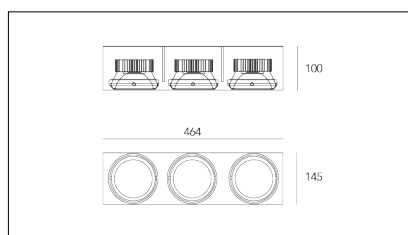

# MACROLUX

Article code	Article	Colour	Watt (W)	Light Temperature (°K)	Beam angle (°)	Type of recessed
618.0063.01.16.4	*FREE	White (4)	45	3000	16	Plasterboard
618.0063.01.2700.16.4	*FREE	White (4)	45	2700	16	Plasterboard
618.0063.01.2700.32.4	*FREE	White (4)	45	2700	38	Plasterboard
618.0063.01.32.4	FR3/160/LED-4 3x 12W 350mA 32°	White (4)	45	3000	38	Plasterboard
618.0063.01.4000.16.4	*FREE	White (4)	45	4000	16	Plasterboard
618.0063.01.4000.32.4	*FREE	White (4)	45	4000	38	Plasterboard
618.0063.02.16.4	*FREE	White (4)	63	3000	16	Plasterboard
618.0063.02.2700.16.4	*FREE	White (4)	63	2700	16	Plasterboard
618.0063.02.2700.32.4	*FREE	White (4)	63	2700	38	Plasterboard
618.0063.02.32.4	FR3/160/LED-4 3x 17W 500mA 32°	White (4)	63	3000	38	Plasterboard
618.0063.02.4000.16.4	*FREE	White (4)	63	4000	16	Plasterboard
618.0063.02.4000.32.4	*FREE	White (4)	63	4000	38	Plasterboard
618.0063.03.16.4	*FREE	White (4)	63	3000	16	Plasterboard
618.0063.03.2700.16.4	*FREE	White (4)	63	2700	16	Plasterboard
618.0063.03.2700.32.4	*FREE	White (4)	63	2700	38	Plasterboard
618.0063.03.32.4	*FREE	White (4)	63	3000	38	Plasterboard
618.0063.03.4000.16.4	*FREE	White (4)	63	4000	16	Plasterboard
618.0063.03.4000.32.4	*FREE	White (4)	63	4000	38	Plasterboard
618.0063.08.16.4	*FREE	White (4)	63	3000	16	Plasterboard
618.0063.08.2700.16.4	*FREE	White (4)	63	2700	16	Plasterboard
618.0063.08.2700.32.4	*FREE	White (4)	63	2700	38	Plasterboard
618.0063.08.32.4	*FREE	White (4)	63	3000	38	Plasterboard
618.0063.08.4000.16.4	*FREE	White (4)	63	4000	16	Plasterboard
618.0063.08.4000.32.4	*FREE	White (4)	63	4000	38	Plasterboard