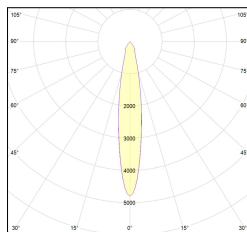

# MACROLUX

Article code	Article	Colour	Watt (W)	Light Temperature (°K)	Beam angle (°)	Type of recessed
618.0063.01.16.4	*FREE	White (4)	45	3000	16	Plasterboard
618.0063.01.2700.16.4	*FREE	White (4)	45	2700	16	Plasterboard
618.0063.01.2700.32.4	*FREE	White (4)	45	2700	38	Plasterboard
618.0063.01.32.4	FR3/160/LED-4 3x 12W 350mA 32°	White (4)	45	3000	38	Plasterboard
618.0063.01.4000.16.4	*FREE	White (4)	45	4000	16	Plasterboard
618.0063.01.4000.32.4	*FREE	White (4)	45	4000	38	Plasterboard
618.0063.02.16.4	*FREE	White (4)	63	3000	16	Plasterboard
618.0063.02.2700.16.4	*FREE	White (4)	63	2700	16	Plasterboard
618.0063.02.2700.32.4	*FREE	White (4)	63	2700	38	Plasterboard
618.0063.02.32.4	FR3/160/LED-4 3x 17W 500mA 32°	White (4)	63	3000	38	Plasterboard
618.0063.02.4000.16.4	*FREE	White (4)	63	4000	16	Plasterboard
618.0063.02.4000.32.4	*FREE	White (4)	63	4000	38	Plasterboard
618.0063.03.16.4	*FREE	White (4)	63	3000	16	Plasterboard
618.0063.03.2700.16.4	*FREE	White (4)	63	2700	16	Plasterboard
618.0063.03.2700.32.4	*FREE	White (4)	63	2700	38	Plasterboard
618.0063.03.32.4	*FREE	White (4)	63	3000	38	Plasterboard
618.0063.03.4000.16.4	*FREE	White (4)	63	4000	16	Plasterboard
618.0063.03.4000.32.4	*FREE	White (4)	63	4000	38	Plasterboard
618.0063.08.16.4	*FREE	White (4)	63	3000	16	Plasterboard
618.0063.08.2700.16.4	*FREE	White (4)	63	2700	16	Plasterboard
618.0063.08.2700.32.4	*FREE	White (4)	63	2700	38	Plasterboard
618.0063.08.32.4	*FREE	White (4)	63	3000	38	Plasterboard
618.0063.08.4000.16.4	*FREE	White (4)	63	4000	16	Plasterboard
618.0063.08.4000.32.4	*FREE	White (4)	63	4000	38	Plasterboard