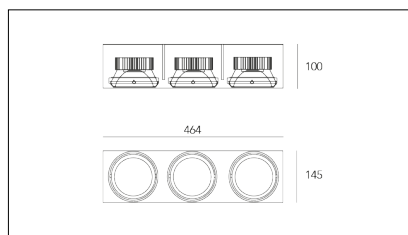

# MACROLUX

Article code	Article	Colour	Watt (W)	Light Temperature (°K)	Beam angle (°)	Type of recessed
618.0063.01.16.4	*FREE	White (4)	45	3000	16	Plasterboard
618.0063.01.2700.16.4	*FREE	White (4)	45	2700	16	Plasterboard
618.0063.01.2700.32.4	*FREE	White (4)	45	2700	38	Plasterboard
618.0063.01.32.4	FR3/160/LED-4 3x 12W 350mA 32°	White (4)	45	3000	38	Plasterboard
618.0063.01.4000.16.4	*FREE	White (4)	45	4000	16	Plasterboard
618.0063.01.4000.32.4	*FREE	White (4)	45	4000	38	Plasterboard
618.0063.02.16.4	*FREE	White (4)	63	3000	16	Plasterboard
618.0063.02.2700.16.4	*FREE	White (4)	63	2700	16	Plasterboard
618.0063.02.2700.32.4	*FREE	White (4)	63	2700	38	Plasterboard
618.0063.02.32.4	FR3/160/LED-4 3x 17W 500mA 32°	White (4)	63	3000	38	Plasterboard
618.0063.02.4000.16.4	*FREE	White (4)	63	4000	16	Plasterboard
618.0063.02.4000.32.4	*FREE	White (4)	63	4000	38	Plasterboard
618.0063.03.16.4	*FREE	White (4)	63	3000	16	Plasterboard
618.0063.03.2700.16.4	*FREE	White (4)	63	2700	16	Plasterboard
618.0063.03.2700.32.4	*FREE	White (4)	63	2700	38	Plasterboard
618.0063.03.32.4	*FREE	White (4)	63	3000	38	Plasterboard
618.0063.03.4000.16.4	*FREE	White (4)	63	4000	16	Plasterboard
618.0063.03.4000.32.4	*FREE	White (4)	63	4000	38	Plasterboard
618.0063.08.16.4	*FREE	White (4)	63	3000	16	Plasterboard
618.0063.08.2700.16.4	*FREE	White (4)	63	2700	16	Plasterboard
618.0063.08.2700.32.4	*FREE	White (4)	63	2700	38	Plasterboard
618.0063.08.32.4	*FREE	White (4)	63	3000	38	Plasterboard
618.0063.08.4000.16.4	*FREE	White (4)	63	4000	16	Plasterboard
618.0063.08.4000.32.4	*FREE	White (4)	63	4000	38	Plasterboard