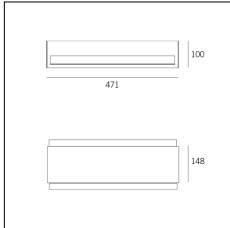

Article code	Article	Colour	Watt (W)	Light Temperature (°K)	Beam angle (°)	Type of recessed
618.0063.03.32.2	*FREE	Black (2)	63	3000	38	Plasterboard
618.0063.03.4000.16.2	*FREE	Black (2)	63	4000	16	Plasterboard
618.0063.03.4000.32.2	*FREE	Black (2)	63	4000	38	Plasterboard
618.0063.08.16.2	*FREE	Black (2)	63	3000	16	Plasterboard
618.0063.08.2700.16.2	*FREE	Black (2)	63	2700	16	Plasterboard
618.0063.08.2700.32.2	*FREE	Black (2)	63	2700	38	Plasterboard
618.0063.08.32.2	FR3/160/LED-2 3x 17W 500mA 32° DALI	Black (2)	63	3000	38	Plasterboard
618.0063.08.4000.16.2	*FREE	Black (2)	63	4000	16	Plasterboard
618.0063.08.4000.32.2	*FREE	Black (2)	63	4000	38	Plasterboard

Article code	Name	Description	Colour	Type of recessed
618.0032.4	FFF3/160-4	Frame for Free 3 AR struttura per l'esecuzione del foro su cartongesso - foro: 475 x 150 mm	White (4)	Plasterboard