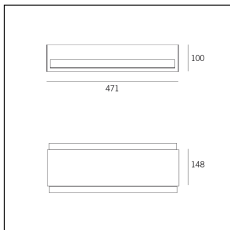

Article code	Name	Description	Colour	Type of recessed
618.0032.2	FFF3/160-2	Frame for Free 3 AR struttura per l'esecuzione del foro su cartongesso - foro: 475 x 150 mm	Black (2)	Plasterboard