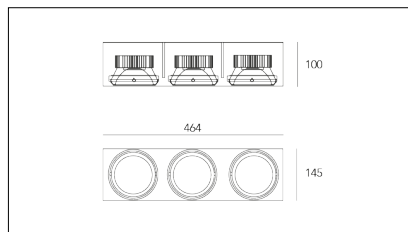

# MACROLUX

Article code	Article	Colour	Watt (W)	Light Temperature (°K)	Beam angle (°)	Type of recessed
618.0063.01.16.4	*FREE	White (4)	45	3000	16	Plasterboard
618.0063.01.2700.16.4	*FREE	White (4)	45	2700	16	Plasterboard
618.0063.01.2700.32.4	*FREE	White (4)	45	2700	38	Plasterboard
618.0063.01.32.4	FR3/160/LED-4 3x 12W 350mA 32°	White (4)	45	3000	38	Plasterboard
618.0063.01.4000.16.4	*FREE	White (4)	45	4000	16	Plasterboard
618.0063.01.4000.32.4	*FREE	White (4)	45	4000	38	Plasterboard
618.0063.02.16.4	*FREE	White (4)	63	3000	16	Plasterboard
618.0063.02.2700.16.4	*FREE	White (4)	63	2700	16	Plasterboard
618.0063.02.2700.32.4	*FREE	White (4)	63	2700	38	Plasterboard
618.0063.02.32.4	FR3/160/LED-4 3x 17W 500mA 32°	White (4)	63	3000	38	Plasterboard
618.0063.02.4000.16.4	*FREE	White (4)	63	4000	16	Plasterboard
618.0063.02.4000.32.4	*FREE	White (4)	63	4000	38	Plasterboard
618.0063.03.16.4	*FREE	White (4)	63	3000	16	Plasterboard
618.0063.03.2700.16.4	*FREE	White (4)	63	2700	16	Plasterboard
618.0063.03.2700.32.4	*FREE	White (4)	63	2700	38	Plasterboard
618.0063.03.32.4	*FREE	White (4)	63	3000	38	Plasterboard
618.0063.03.4000.16.4	*FREE	White (4)	63	4000	16	Plasterboard
618.0063.03.4000.32.4	*FREE	White (4)	63	4000	38	Plasterboard
618.0063.08.16.4	*FREE	White (4)	63	3000	16	Plasterboard
618.0063.08.2700.16.4	*FREE	White (4)	63	2700	16	Plasterboard
618.0063.08.2700.32.4	*FREE	White (4)	63	2700	38	Plasterboard
618.0063.08.32.4	*FREE	White (4)	63	3000	38	Plasterboard
618.0063.08.4000.16.4	*FREE	White (4)	63	4000	16	Plasterboard
618.0063.08.4000.32.4	*FREE	White (4)	63	4000	38	Plasterboard