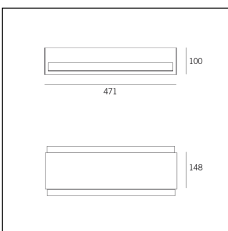

Article code	Name	Description	Colour	Type of recessed
618.0032.2	FFF3/160-2	Frame for Free 3 AR struttura per l'esecuzione del foro su cartongesso - foro: 475 x 150 mm	Black (2)	Plasterboard