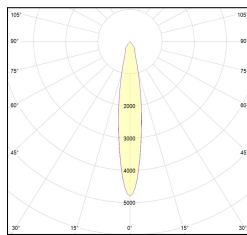

# MACROLUX

Article code	Article	Colour	Watt (W)	Light Temperature (°K)	Beam angle (°)	Type of recessed
618.0063.01.16.4	*FREE	White (4)	45	3000	16	Plasterboard
618.0063.01.2700.16.4	*FREE	White (4)	45	2700	16	Plasterboard
618.0063.01.2700.32.4	*FREE	White (4)	45	2700	38	Plasterboard
618.0063.01.32.4	FR3/160/LED-4 3x 12W 350mA 32°	White (4)	45	3000	38	Plasterboard
618.0063.01.4000.16.4	*FREE	White (4)	45	4000	16	Plasterboard
618.0063.01.4000.32.4	*FREE	White (4)	45	4000	38	Plasterboard
618.0063.02.16.4	*FREE	White (4)	63	3000	16	Plasterboard
618.0063.02.2700.16.4	*FREE	White (4)	63	2700	16	Plasterboard
618.0063.02.2700.32.4	*FREE	White (4)	63	2700	38	Plasterboard
618.0063.02.32.4	FR3/160/LED-4 3x 17W 500mA 32°	White (4)	63	3000	38	Plasterboard
618.0063.02.4000.16.4	*FREE	White (4)	63	4000	16	Plasterboard
618.0063.02.4000.32.4	*FREE	White (4)	63	4000	38	Plasterboard
618.0063.03.16.4	*FREE	White (4)	63	3000	16	Plasterboard
618.0063.03.2700.16.4	*FREE	White (4)	63	2700	16	Plasterboard
618.0063.03.2700.32.4	*FREE	White (4)	63	2700	38	Plasterboard
618.0063.03.32.4	*FREE	White (4)	63	3000	38	Plasterboard
618.0063.03.4000.16.4	*FREE	White (4)	63	4000	16	Plasterboard
618.0063.03.4000.32.4	*FREE	White (4)	63	4000	38	Plasterboard
618.0063.08.16.4	*FREE	White (4)	63	3000	16	Plasterboard
618.0063.08.2700.16.4	*FREE	White (4)	63	2700	16	Plasterboard
618.0063.08.2700.32.4	*FREE	White (4)	63	2700	38	Plasterboard
618.0063.08.32.4	*FREE	White (4)	63	3000	38	Plasterboard
618.0063.08.4000.16.4	*FREE	White (4)	63	4000	16	Plasterboard
618.0063.08.4000.32.4	*FREE	White (4)	63	4000	38	Plasterboard