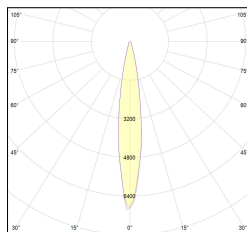

# MACROLUX

Article code	Article	Colour	Beam angle (°)	Light Temperature (°K)	Size (mm)	Watt (W)
139.400.01.14.2	ARC/400/14°/3000°K-2 DALI	Black (2)	14	3000	400	8,9
139.400.01.14.2700.2	*ARC/400	Black (2)	14	2700	400	8,6
139.400.01.14.4000.2	*ARC/400	Black (2)	14	4000	400	8,9
139.400.01.25.2	*ARC/400	Black (2)	25	3000	400	8,9
139.400.01.25.2700.2	*ARC/400	Black (2)	25	2700	400	8,6
139.400.01.25.4000.2	*ARC/400	Black (2)	25	4000	400	8,9
139.400.01.35.2	ARC/400/35°/3000°K-2 DALI	Black (2)	34	3000	400	8,9
139.400.01.35.2700.2	ARC/400/35°/2700°K-2 DALI	Black (2)	34	2700	400	8,6
139.400.01.35.4000.2	ARC/400/35°/4000°K-2 DALI	Black (2)	34	4000	400	8,9
139.400.14.2	ARC/400/14°/3000°K-2	Black (2)	14	3000	400	8,9
139.400.14.2700.2	ARC/400/14°/2700°K-2	Black (2)	14	2700	400	8,6
139.400.14.4000.2	*ARC/400	Black (2)	14	4000	400	8,9
139.400.25.2	ARC/400/25°/3000°K-2	Black (2)	25	3000	400	8,9
139.400.25.2700.2	*ARC/400	Black (2)	25	2700	400	8,6
139.400.25.4000.2	*ARC/400	Black (2)	25	4000	400	8,9
139.400.35.2	ARC/400/35°/3000°K-2	Black (2)	34	3000	400	8,9
139.400.35.2700.2	ARC/400/35°/2700°K-2	Black (2)	34	2700	400	8,6
139.400.35.4000.2	*ARC/400	Black (2)	34	4000	400	8,9