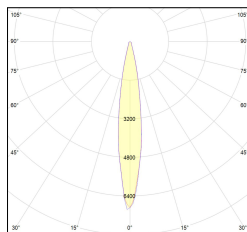

MACROLUX

Article code	Article	Colour	Beam angle (°)	Light Temperature (°K)	Size (mm)	Watt (W)
139.400.01.14.2700.4	ARC/400/14°/2700°K-4 DALI	White (4)	14	2700	400	8,6
139.400.01.14.4	*ARC/400	White (4)	14	3000	400	8,6
139.400.01.14.4000.4	*ARC/400	White (4)	14	4000	400	8,6
139.400.01.25.2700.4	*ARC/400	White (4)	25	2700	400	8,6
139.400.01.25.4	ARC/400/25°/3000°K-4 DALI	White (4)	25	3000	400	8,6
139.400.01.25.4000.4	*ARC/400	White (4)	25	4000	400	8,6
139.400.01.35.2700.4	*ARC/400	White (4)	34	2700	400	8,6
139.400.01.35.4	ARC/400/34°/3000°K-4 DALI	White (4)	34	3000	400	8,6
139.400.01.35.4000.4	*ARC/400	White (4)	34	4000	400	8,6
139.400.14.2700.4	*ARC/400	White (4)	14	2700	400	8,6
139.400.14.4	*ARC/400	White (4)	14	3000	400	8,6
139.400.14.4000.4	*ARC/400	White (4)	14	4000	400	8,6
139.400.25.2700.4	*ARC/400	White (4)	25	2700	400	8,6
139.400.25.4	ARC/400/25°/3000°K-4	White (4)	25	3000	400	8,6
139.400.25.4000.4	*ARC/400	White (4)	25	4000	400	8,6
139.400.35.2700.4	ARC/400/34°/2700°K-4	White (4)	34	2700	400	8,6
139.400.35.4	ARC/400/34°/3000°K-4	White (4)	34	3000	400	8,6
139.400.35.4000.4	*ARC/400	White (4)	34	4000	400	8,6