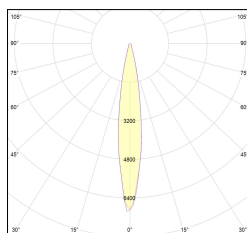

MACROLUX

Article code	Article	Colour	Beam angle (°)	Light Temperature (°K)	Size (mm)	Watt (W)
139.400.01.14.2700.4	ARC/400/14°/2700°K-4 DALI	White (4)	14	2700	400	8,6
139.400.01.14.4	*ARC/400	White (4)	14	3000	400	8,6
139.400.01.14.4000.4	*ARC/400	White (4)	14	4000	400	8,6
139.400.01.25.2700.4	*ARC/400	White (4)	25	2700	400	8,6
139.400.01.25.4	ARC/400/25°/3000°K-4 DALI	White (4)	25	3000	400	8,6
139.400.01.25.4000.4	*ARC/400	White (4)	25	4000	400	8,6
139.400.01.35.2700.4	*ARC/400	White (4)	34	2700	400	8,6
139.400.01.35.4	ARC/400/34°/3000°K-4 DALI	White (4)	34	3000	400	8,6
139.400.01.35.4000.4	*ARC/400	White (4)	34	4000	400	8,6
139.400.14.2700.4	*ARC/400	White (4)	14	2700	400	8,6
139.400.14.4	*ARC/400	White (4)	14	3000	400	8,6
139.400.14.4000.4	*ARC/400	White (4)	14	4000	400	8,6
139.400.25.2700.4	*ARC/400	White (4)	25	2700	400	8,6
139.400.25.4	ARC/400/25°/3000°K-4	White (4)	25	3000	400	8,6
139.400.25.4000.4	*ARC/400	White (4)	25	4000	400	8,6
139.400.35.2700.4	ARC/400/34°/2700°K-4	White (4)	34	2700	400	8,6
139.400.35.4	ARC/400/34°/3000°K-4	White (4)	34	3000	400	8,6
139.400.35.4000.4	*ARC/400	White (4)	34	4000	400	8,6