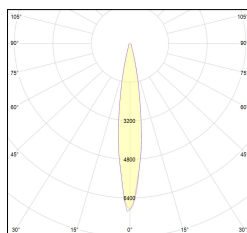

# MACROLUX

Article code	Article	Colour	Beam angle (°)	Light Temperature (°K)	Size (mm)	Watt (W)
139.400.01.14.2	ARC/400/14°/3000°K-2 DALI	Black (2)	14	3000	400	8,6
139.400.01.14.2700.2	*ARC/400	Black (2)	14	2700	400	8,6
139.400.01.14.4000.2	*ARC/400	Black (2)	14	4000	400	8,6
139.400.01.25.2	ARC/400/25°/3000°K-2 DALI	Black (2)	25	3000	400	8,6
139.400.01.25.2700.2	*ARC/400	Black (2)	25	2700	400	8,6
139.400.01.25.4000.2	*ARC/400	Black (2)	25	4000	400	8,6
139.400.01.35.2	ARC/400/34°/3000°K-2 DALI	Black (2)	34	3000	400	8,6
139.400.01.35.2700.2	ARC/400/34°/2700°K-2 DALI	Black (2)	34	2700	400	8,6
139.400.01.35.4000.2	ARC/400/34°/4000°K-2 DALI	Black (2)	34	4000	400	8,6
139.400.14.2	ARC/400/14°/3000°K-2	Black (2)	14	3000	400	8,6
139.400.14.2700.2	ARC/400/14°/2700°K-2	Black (2)	14	2700	400	8,6
139.400.14.4000.2	*ARC/400	Black (2)	14	4000	400	8,6
139.400.25.2	ARC/400/25°/3000°K-2	Black (2)	25	3000	400	8,6
139.400.25.2700.2	ARC/400/25°/2700°K-2	Black (2)	25	2700	400	8,6
139.400.25.4000.2	*ARC/400	Black (2)	25	4000	400	8,6
139.400.35.2	ARC/400/34°/3000°K-2	Black (2)	34	3000	400	8,6
139.400.35.2700.2	ARC/400/34°/2700°K-2	Black (2)	34	2700	400	8,6
139.400.35.4000.2	*ARC/400	Black (2)	34	4000	400	8,6