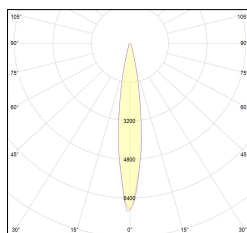

# MACROLUX

Article code	Article	Colour	Beam angle (°)	Light Temperature (°K)	Size (mm)	Watt (W)
139.400.01.14.2	ARC/400/14°/3000°K-2 DALI	Black (2)	14	3000	400	8,9
139.400.01.14.2700.2	*ARC/400	Black (2)	14	2700	400	8,6
139.400.01.14.4000.2	*ARC/400	Black (2)	14	4000	400	8,9
139.400.01.25.2	*ARC/400	Black (2)	25	3000	400	8,9
139.400.01.25.2700.2	*ARC/400	Black (2)	25	2700	400	8,6
139.400.01.25.4000.2	*ARC/400	Black (2)	25	4000	400	8,9
139.400.01.35.2	ARC/400/35°/3000°K-2 DALI	Black (2)	34	3000	400	8,9
139.400.01.35.2700.2	ARC/400/35°/2700°K-2 DALI	Black (2)	34	2700	400	8,6
139.400.01.35.4000.2	ARC/400/35°/4000°K-2 DALI	Black (2)	34	4000	400	8,9
139.400.14.2	ARC/400/14°/3000°K-2	Black (2)	14	3000	400	8,9
139.400.14.2700.2	ARC/400/14°/2700°K-2	Black (2)	14	2700	400	8,6
139.400.14.4000.2	*ARC/400	Black (2)	14	4000	400	8,9
139.400.25.2	ARC/400/25°/3000°K-2	Black (2)	25	3000	400	8,9
139.400.25.2700.2	*ARC/400	Black (2)	25	2700	400	8,6
139.400.25.4000.2	*ARC/400	Black (2)	25	4000	400	8,9
139.400.35.2	ARC/400/35°/3000°K-2	Black (2)	34	3000	400	8,9
139.400.35.2700.2	ARC/400/35°/2700°K-2	Black (2)	34	2700	400	8,6
139.400.35.4000.2	*ARC/400	Black (2)	34	4000	400	8,9