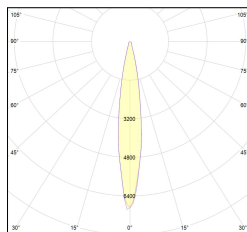

# MACROLUX

Article code	Article	Colour	Beam angle (°)	Light Temperature (°K)	Size (mm)	Watt (W)
139.400.01.14.2	ARC/400/14°/3000°K-2 DALI	Black (2)	14	3000	400	8,6
139.400.01.14.2700.2	*ARC/400	Black (2)	14	2700	400	8,6
139.400.01.14.4000.2	*ARC/400	Black (2)	14	4000	400	8,6
139.400.01.25.2	ARC/400/25°/3000°K-2 DALI	Black (2)	25	3000	400	8,6
139.400.01.25.2700.2	*ARC/400	Black (2)	25	2700	400	8,6
139.400.01.25.4000.2	*ARC/400	Black (2)	25	4000	400	8,6
139.400.01.35.2	ARC/400/34°/3000°K-2 DALI	Black (2)	34	3000	400	8,6
139.400.01.35.2700.2	ARC/400/34°/2700°K-2 DALI	Black (2)	34	2700	400	8,6
139.400.01.35.4000.2	ARC/400/34°/4000°K-2 DALI	Black (2)	34	4000	400	8,6
139.400.14.2	ARC/400/14°/3000°K-2	Black (2)	14	3000	400	8,6
139.400.14.2700.2	ARC/400/14°/2700°K-2	Black (2)	14	2700	400	8,6
139.400.14.4000.2	*ARC/400	Black (2)	14	4000	400	8,6
139.400.25.2	ARC/400/25°/3000°K-2	Black (2)	25	3000	400	8,6
139.400.25.2700.2	ARC/400/25°/2700°K-2	Black (2)	25	2700	400	8,6
139.400.25.4000.2	*ARC/400	Black (2)	25	4000	400	8,6
139.400.35.2	ARC/400/34°/3000°K-2	Black (2)	34	3000	400	8,6
139.400.35.2700.2	ARC/400/34°/2700°K-2	Black (2)	34	2700	400	8,6
139.400.35.4000.2	*ARC/400	Black (2)	34	4000	400	8,6