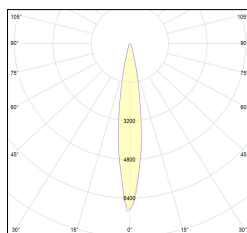

# MACROLUX

Codice Articolo	Articolo	Colore	Emissione (°)	Temperatura Luce (°K)	Misura (mm)	Potenza (W)
139.400.01.14.2	ARC/400/14°/3000°K-2 DALI	Nero (2)	14	3000	400	8,9
139.400.01.14.2700.2	*ARC/400	Nero (2)	14	2700	400	8,6
139.400.01.14.4000.2	*ARC/400	Nero (2)	14	4000	400	8,9
139.400.01.25.2	*ARC/400	Nero (2)	25	3000	400	8,9
139.400.01.25.2700.2	*ARC/400	Nero (2)	25	2700	400	8,6
139.400.01.25.4000.2	*ARC/400	Nero (2)	25	4000	400	8,9
139.400.01.35.2	ARC/400/35°/3000°K-2 DALI	Nero (2)	34	3000	400	8,9
139.400.01.35.2700.2	ARC/400/35°/2700°K-2 DALI	Nero (2)	34	2700	400	8,6
139.400.01.35.4000.2	ARC/400/35°/4000°K-2 DALI	Nero (2)	34	4000	400	8,9
139.400.14.2	ARC/400/14°/3000°K-2	Nero (2)	14	3000	400	8,9
139.400.14.2700.2	ARC/400/14°/2700°K-2	Nero (2)	14	2700	400	8,6
139.400.14.4000.2	*ARC/400	Nero (2)	14	4000	400	8,9
139.400.25.2	ARC/400/25°/3000°K-2	Nero (2)	25	3000	400	8,9
139.400.25.2700.2	*ARC/400	Nero (2)	25	2700	400	8,6
139.400.25.4000.2	*ARC/400	Nero (2)	25	4000	400	8,9
139.400.35.2	ARC/400/35°/3000°K-2	Nero (2)	34	3000	400	8,9
139.400.35.2700.2	ARC/400/35°/2700°K-2	Nero (2)	34	2700	400	8,6
139.400.35.4000.2	*ARC/400	Nero (2)	34	4000	400	8,9