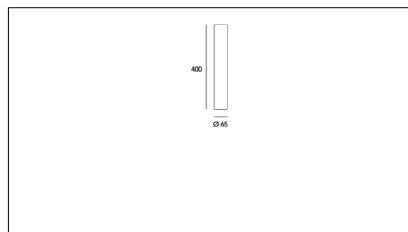

# MACROLUX

Codice Articolo	Articolo	Colore	Emissione (°)	Temperatura Luce (°K)	Misura (mm)	Potenza (W)
139.400.01.14.2700.4	ARC/400/14°/2700°K-4 DALI	Bianco (4)	14	2700	400	8,6
139.400.01.14.4	*ARC/400	Bianco (4)	14	3000	400	8,6
139.400.01.14.4000.4	*ARC/400	Bianco (4)	14	4000	400	8,6
139.400.01.25.2700.4	*ARC/400	Bianco (4)	25	2700	400	8,6
139.400.01.25.4	ARC/400/25°/3000°K-4 DALI	Bianco (4)	25	3000	400	8,6
139.400.01.25.4000.4	*ARC/400	Bianco (4)	25	4000	400	8,6
139.400.01.35.2700.4	*ARC/400	Bianco (4)	34	2700	400	8,6
139.400.01.35.4	ARC/400/34°/3000°K-4 DALI	Bianco (4)	34	3000	400	8,6
139.400.01.35.4000.4	*ARC/400	Bianco (4)	34	4000	400	8,6
139.400.14.2700.4	*ARC/400	Bianco (4)	14	2700	400	8,6
139.400.14.4	*ARC/400	Bianco (4)	14	3000	400	8,6
139.400.14.4000.4	*ARC/400	Bianco (4)	14	4000	400	8,6
139.400.25.2700.4	*ARC/400	Bianco (4)	25	2700	400	8,6
139.400.25.4	ARC/400/25°/3000°K-4	Bianco (4)	25	3000	400	8,6
139.400.25.4000.4	*ARC/400	Bianco (4)	25	4000	400	8,6
139.400.35.2700.4	ARC/400/34°/2700°K-4	Bianco (4)	34	2700	400	8,6
139.400.35.4	ARC/400/34°/3000°K-4	Bianco (4)	34	3000	400	8,6
139.400.35.4000.4	*ARC/400	Bianco (4)	34	4000	400	8,6