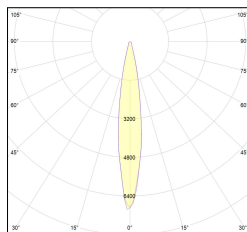

# MACROLUX

Codice Articolo	Articolo	Colore	Emissione (°)	Temperatura Luce (°K)	Misura (mm)	Potenza (W)
139.400.01.14.2700.4	ARC/400/14°/2700°K-4 DALI	Bianco (4)	14	2700	400	8,6
139.400.01.14.4	*ARC/400	Bianco (4)	14	3000	400	8,6
139.400.01.14.4000.4	*ARC/400	Bianco (4)	14	4000	400	8,6
139.400.01.25.2700.4	*ARC/400	Bianco (4)	25	2700	400	8,6
139.400.01.25.4	ARC/400/25°/3000°K-4 DALI	Bianco (4)	25	3000	400	8,6
139.400.01.25.4000.4	*ARC/400	Bianco (4)	25	4000	400	8,6
139.400.01.35.2700.4	*ARC/400	Bianco (4)	34	2700	400	8,6
139.400.01.35.4	ARC/400/34°/3000°K-4 DALI	Bianco (4)	34	3000	400	8,6
139.400.01.35.4000.4	*ARC/400	Bianco (4)	34	4000	400	8,6
139.400.14.2700.4	*ARC/400	Bianco (4)	14	2700	400	8,6
139.400.14.4	*ARC/400	Bianco (4)	14	3000	400	8,6
139.400.14.4000.4	*ARC/400	Bianco (4)	14	4000	400	8,6
139.400.25.2700.4	*ARC/400	Bianco (4)	25	2700	400	8,6
139.400.25.4	ARC/400/25°/3000°K-4	Bianco (4)	25	3000	400	8,6
139.400.25.4000.4	*ARC/400	Bianco (4)	25	4000	400	8,6
139.400.35.2700.4	ARC/400/34°/2700°K-4	Bianco (4)	34	2700	400	8,6
139.400.35.4	ARC/400/34°/3000°K-4	Bianco (4)	34	3000	400	8,6
139.400.35.4000.4	*ARC/400	Bianco (4)	34	4000	400	8,6