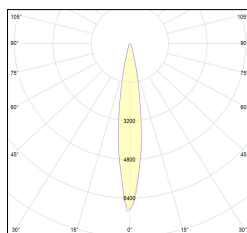

# MACROLUX

Codice Articolo	Articolo	Colore	Emissione (°)	Temperatura Luce (°K)	Misura (mm)	Potenza (W)
139.400.01.14.2700.4	ARC/400/14°/2700°K-4 DALI	Bianco (4)	14	2700	400	8,6
139.400.01.14.4	*ARC/400	Bianco (4)	14	3000	400	8,6
139.400.01.14.4000.4	*ARC/400	Bianco (4)	14	4000	400	8,6
139.400.01.25.2700.4	*ARC/400	Bianco (4)	25	2700	400	8,6
139.400.01.25.4	ARC/400/25°/3000°K-4 DALI	Bianco (4)	25	3000	400	8,6
139.400.01.25.4000.4	*ARC/400	Bianco (4)	25	4000	400	8,6
139.400.01.35.2700.4	*ARC/400	Bianco (4)	34	2700	400	8,6
139.400.01.35.4	ARC/400/34°/3000°K-4 DALI	Bianco (4)	34	3000	400	8,6
139.400.01.35.4000.4	*ARC/400	Bianco (4)	34	4000	400	8,6
139.400.14.2700.4	*ARC/400	Bianco (4)	14	2700	400	8,6
139.400.14.4	*ARC/400	Bianco (4)	14	3000	400	8,6
139.400.14.4000.4	*ARC/400	Bianco (4)	14	4000	400	8,6
139.400.25.2700.4	*ARC/400	Bianco (4)	25	2700	400	8,6
139.400.25.4	ARC/400/25°/3000°K-4	Bianco (4)	25	3000	400	8,6
139.400.25.4000.4	*ARC/400	Bianco (4)	25	4000	400	8,6
139.400.35.2700.4	ARC/400/34°/2700°K-4	Bianco (4)	34	2700	400	8,6
139.400.35.4	ARC/400/34°/3000°K-4	Bianco (4)	34	3000	400	8,6
139.400.35.4000.4	*ARC/400	Bianco (4)	34	4000	400	8,6