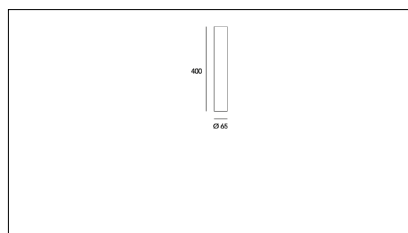

# MACROLUX

Codice Articolo	Articolo	Colore	Emissione (°)	Temperatura Luce (°K)	Misura (mm)	Potenza (W)
139.400.01.14.2700.4	ARC/400/14°/2700°K-4 DALI	Bianco (4)	14	2700	400	8,6
139.400.01.14.4	*ARC/400	Bianco (4)	14	3000	400	8,6
139.400.01.14.4000.4	*ARC/400	Bianco (4)	14	4000	400	8,6
139.400.01.25.2700.4	*ARC/400	Bianco (4)	25	2700	400	8,6
139.400.01.25.4	ARC/400/25°/3000°K-4 DALI	Bianco (4)	25	3000	400	8,6
139.400.01.25.4000.4	*ARC/400	Bianco (4)	25	4000	400	8,6
139.400.01.35.2700.4	*ARC/400	Bianco (4)	34	2700	400	8,6
139.400.01.35.4	ARC/400/34°/3000°K-4 DALI	Bianco (4)	34	3000	400	8,6
139.400.01.35.4000.4	*ARC/400	Bianco (4)	34	4000	400	8,6
139.400.14.2700.4	*ARC/400	Bianco (4)	14	2700	400	8,6
139.400.14.4	*ARC/400	Bianco (4)	14	3000	400	8,6
139.400.14.4000.4	*ARC/400	Bianco (4)	14	4000	400	8,6
139.400.25.2700.4	*ARC/400	Bianco (4)	25	2700	400	8,6
139.400.25.4	ARC/400/25°/3000°K-4	Bianco (4)	25	3000	400	8,6
139.400.25.4000.4	*ARC/400	Bianco (4)	25	4000	400	8,6
139.400.35.2700.4	ARC/400/34°/2700°K-4	Bianco (4)	34	2700	400	8,6
139.400.35.4	ARC/400/34°/3000°K-4	Bianco (4)	34	3000	400	8,6
139.400.35.4000.4	*ARC/400	Bianco (4)	34	4000	400	8,6