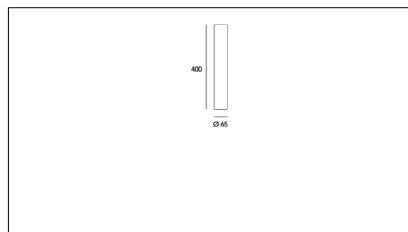

MACROLUX

Codice Articolo	Articolo	Colore	Emissione (°)	Temperatura Luce (°K)	Misura (mm)	Potenza (W)
139.400.01.14.2	ARC/400/14°/3000°K-2 DALI	Nero (2)	14	3000	400	8,9
139.400.01.14.2700.2	*ARC/400	Nero (2)	14	2700	400	8,6
139.400.01.14.4000.2	*ARC/400	Nero (2)	14	4000	400	8,9
139.400.01.25.2	*ARC/400	Nero (2)	25	3000	400	8,9
139.400.01.25.2700.2	*ARC/400	Nero (2)	25	2700	400	8,6
139.400.01.25.4000.2	*ARC/400	Nero (2)	25	4000	400	8,9
139.400.01.35.2	ARC/400/35°/3000°K-2 DALI	Nero (2)	34	3000	400	8,9
139.400.01.35.2700.2	ARC/400/35°/2700°K-2 DALI	Nero (2)	34	2700	400	8,6
139.400.01.35.4000.2	ARC/400/35°/4000°K-2 DALI	Nero (2)	34	4000	400	8,9
139.400.14.2	ARC/400/14°/3000°K-2	Nero (2)	14	3000	400	8,9
139.400.14.2700.2	ARC/400/14°/2700°K-2	Nero (2)	14	2700	400	8,6
139.400.14.4000.2	*ARC/400	Nero (2)	14	4000	400	8,9
139.400.25.2	ARC/400/25°/3000°K-2	Nero (2)	25	3000	400	8,9
139.400.25.2700.2	*ARC/400	Nero (2)	25	2700	400	8,6
139.400.25.4000.2	*ARC/400	Nero (2)	25	4000	400	8,9
139.400.35.2	ARC/400/35°/3000°K-2	Nero (2)	34	3000	400	8,9
139.400.35.2700.2	ARC/400/35°/2700°K-2	Nero (2)	34	2700	400	8,6
139.400.35.4000.2	*ARC/400	Nero (2)	34	4000	400	8,9