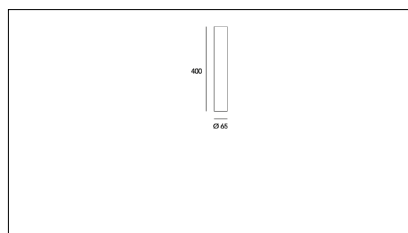

Codice Articolo	Articolo	Colore	Emissione (°)	Temperatura Luce (°K)	Misura (mm)	Potenza (W)
139.400.01.14.2700.4	ARC/400/14°/2700°K-4 DALI	Bianco (4)	14	2700	400	8,6
139.400.01.14.4	*ARC/400	Bianco (4)	14	3000	400	8,9
139.400.01.14.4000.4	*ARC/400	Bianco (4)	14	4000	400	8,9
139.400.01.25.2700.4	*ARC/400	Bianco (4)	25	2700	400	8,6
139.400.01.25.4	ARC/400/25°/3000°K-4 DALI	Bianco (4)	25	3000	400	8,9
139.400.01.25.4000.4	*ARC/400	Bianco (4)	25	4000	400	8,9
139.400.01.35.2700.4	*ARC/400	Bianco (4)	34	2700	400	8,6
139.400.01.35.4	ARC/400/35°/3000°K-4 DALI	Bianco (4)	34	3000	400	8,9
139.400.01.35.4000.4	*ARC/400	Bianco (4)	34	4000	400	8,9
139.400.14.2700.4	*ARC/400	Bianco (4)	14	2700	400	8,6
139.400.14.4	*ARC/400	Bianco (4)	14	3000	400	8,9
139.400.14.4000.4	*ARC/400	Bianco (4)	14	4000	400	8,9
139.400.25.2700.4	*ARC/400	Bianco (4)	25	2700	400	8,6
139.400.25.4	ARC/400/25°/3000°K-4	Bianco (4)	25	3000	400	8,9
139.400.25.4000.4	*ARC/400	Bianco (4)	25	4000	400	8,9
139.400.35.2700.4	ARC/400/35°/2700°K-4	Bianco (4)	34	2700	400	8,6
139.400.35.4	ARC/400/35°/3000°K-4	Bianco (4)	34	3000	400	8,9
139.400.35.4000.4	*ARC/400	Bianco (4)	34	4000	400	8,9