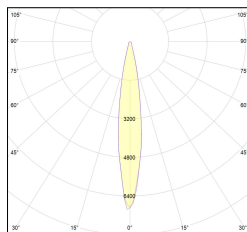

MACROLUX

Codice Articolo	Articolo	Colore	Emissione (°)	Temperatura Luce (°K)	Misura (mm)	Potenza (W)
139.400.01.14.2	ARC/400/14°/3000°K-2 DALI	Nero (2)	14	3000	400	8,9
139.400.01.14.2700.2	*ARC/400	Nero (2)	14	2700	400	8,6
139.400.01.14.4000.2	*ARC/400	Nero (2)	14	4000	400	8,9
139.400.01.25.2	*ARC/400	Nero (2)	25	3000	400	8,9
139.400.01.25.2700.2	*ARC/400	Nero (2)	25	2700	400	8,6
139.400.01.25.4000.2	*ARC/400	Nero (2)	25	4000	400	8,9
139.400.01.35.2	ARC/400/35°/3000°K-2 DALI	Nero (2)	34	3000	400	8,9
139.400.01.35.2700.2	ARC/400/35°/2700°K-2 DALI	Nero (2)	34	2700	400	8,6
139.400.01.35.4000.2	ARC/400/35°/4000°K-2 DALI	Nero (2)	34	4000	400	8,9
139.400.14.2	ARC/400/14°/3000°K-2	Nero (2)	14	3000	400	8,9
139.400.14.2700.2	ARC/400/14°/2700°K-2	Nero (2)	14	2700	400	8,6
139.400.14.4000.2	*ARC/400	Nero (2)	14	4000	400	8,9
139.400.25.2	ARC/400/25°/3000°K-2	Nero (2)	25	3000	400	8,9
139.400.25.2700.2	*ARC/400	Nero (2)	25	2700	400	8,6
139.400.25.4000.2	*ARC/400	Nero (2)	25	4000	400	8,9
139.400.35.2	ARC/400/35°/3000°K-2	Nero (2)	34	3000	400	8,9
139.400.35.2700.2	ARC/400/35°/2700°K-2	Nero (2)	34	2700	400	8,6
139.400.35.4000.2	*ARC/400	Nero (2)	34	4000	400	8,9