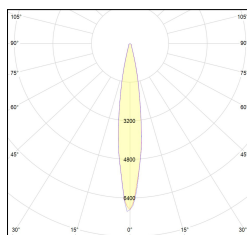

MACROLUX

Article code	Article	Colour	Beam angle (°)	Light Temperature (°K)	Size (mm)	Watt (W)
139.800.01.14.2	ARC/800/14°/3000°K-2 DALI	Black (2)	14	3000	800	8,6
139.800.01.14.2700.2	*ARC/800	Black (2)	14	2700	800	8,6
139.800.01.14.4000.2	*ARC/800	Black (2)	14	4000	800	8,6
139.800.01.25.2	*ARC/800	Black (2)	25	3000	800	8,6
139.800.01.25.2700.2	*ARC/800	Black (2)	25	2700	800	8,6
139.800.01.25.4000.2	*ARC/800	Black (2)	25	4000	800	8,6
139.800.01.35.2	ARC/800/34°/3000°K-2 DALI	Black (2)	34	3000	800	8,6
139.800.01.35.2700.2	*ARC/800	Black (2)	34	2700	800	8,6
139.800.01.35.4000.2	*ARC/800	Black (2)	34	4000	800	8,6
139.800.14.2	ARC/800/14°/3000°K-2	Black (2)	14	3000	800	8,6
139.800.14.2700.2	*arc	Black (2)	14	2700	800	8,6
139.800.14.4000.2	*arc	Black (2)	14	4000	800	8,6
139.800.25.2	ARC/800/25°/3000°K-2	Black (2)	25	3000	800	8,6
139.800.25.2700.2	ARC/800/25°/2700°K-2	Black (2)	25	2700	800	8,6
139.800.25.4000.2	*arc	Black (2)	25	4000	800	8,6
139.800.35.2	ARC/800/34°/3000°K-2	Black (2)	34	3000	800	8,6
139.800.35.2700.2	ARC/800/34°/2700°K-2	Black (2)	34	2700	800	8,6
139.800.35.4000.2	*arc	Black (2)	34	4000	800	8,6