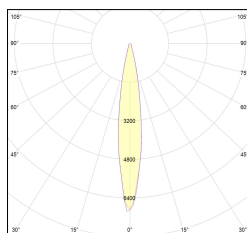

# MACROLUX

Article code	Article	Colour	Beam angle (°)	Light Temperature (°K)	Size (mm)	Watt (W)
139.800.01.14.2	ARC/800/14°/3000°K-2 DALI	Black (2)	14	3000	800	8,6
139.800.01.14.2700.2	*ARC/800	Black (2)	14	2700	800	8,6
139.800.01.14.4000.2	*ARC/800	Black (2)	14	4000	800	8,6
139.800.01.25.2	*ARC/800	Black (2)	25	3000	800	8,6
139.800.01.25.2700.2	*ARC/800	Black (2)	25	2700	800	8,6
139.800.01.25.4000.2	*ARC/800	Black (2)	25	4000	800	8,6
139.800.01.35.2	ARC/800/35°/3000°K-2 DALI	Black (2)	34	3000	800	8,6
139.800.01.35.2700.2	*ARC/800	Black (2)	34	2700	800	8,6
139.800.01.35.4000.2	*ARC/800	Black (2)	34	4000	800	8,6
139.800.14.2	ARC/800/14°/3000°K-2	Black (2)	14	3000	800	8,6
139.800.14.2700.2	*arc	Black (2)	14	2700	800	8,6
139.800.14.4000.2	*arc	Black (2)	14	4000	800	8,6
139.800.25.2	ARC/800/25°/3000°K-2	Black (2)	25	3000	800	8,6
139.800.25.2700.2	ARC/800/25°/2700°K-2	Black (2)	25	2700	800	8,6
139.800.25.4000.2	*arc	Black (2)	25	4000	800	8,6
139.800.35.2	ARC/800/35°/3000°K-2	Black (2)	34	3000	800	8,6
139.800.35.2700.2	ARC/800/35°/2700°K-2	Black (2)	34	2700	800	8,6
139.800.35.4000.2	*arc	Black (2)	34	4000	800	8,6