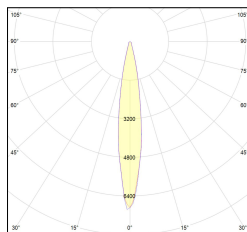

# MACROLUX

Article code	Article	Colour	Beam angle (°)	Light Temperature (°K)	Size (mm)	Watt (W)
139.800.01.14.2	ARC/800/14°/3000°K-2 DALI	Black (2)	14	3000	800	8,6
139.800.01.14.2700.2	*ARC/800	Black (2)	14	2700	800	8,6
139.800.01.14.4000.2	*ARC/800	Black (2)	14	4000	800	8,6
139.800.01.25.2	*ARC/800	Black (2)	25	3000	800	8,6
139.800.01.25.2700.2	*ARC/800	Black (2)	25	2700	800	8,6
139.800.01.25.4000.2	*ARC/800	Black (2)	25	4000	800	8,6
139.800.01.35.2	ARC/800/35°/3000°K-2 DALI	Black (2)	34	3000	800	8,6
139.800.01.35.2700.2	*ARC/800	Black (2)	34	2700	800	8,6
139.800.01.35.4000.2	*ARC/800	Black (2)	34	4000	800	8,6
139.800.14.2	ARC/800/14°/3000°K-2	Black (2)	14	3000	800	8,6
139.800.14.2700.2	*arc	Black (2)	14	2700	800	8,6
139.800.14.4000.2	*arc	Black (2)	14	4000	800	8,6
139.800.25.2	ARC/800/25°/3000°K-2	Black (2)	25	3000	800	8,6
139.800.25.2700.2	ARC/800/25°/2700°K-2	Black (2)	25	2700	800	8,6
139.800.25.4000.2	*arc	Black (2)	25	4000	800	8,6
139.800.35.2	ARC/800/35°/3000°K-2	Black (2)	34	3000	800	8,6
139.800.35.2700.2	ARC/800/35°/2700°K-2	Black (2)	34	2700	800	8,6
139.800.35.4000.2	*arc	Black (2)	34	4000	800	8,6