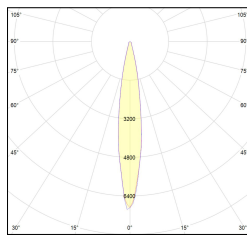

MACROLUX

Article code	Article	Colour	Beam angle (°)	Light Temperature (°K)	Size (mm)	Watt (W)
139.800.01.14.2	ARC/800/14°/3000°K-2 DALI	Black (2)	14	3000	800	8,6
139.800.01.14.2700.2	*ARC/800	Black (2)	14	2700	800	8,6
139.800.01.14.4000.2	*ARC/800	Black (2)	14	4000	800	8,6
139.800.01.25.2	*ARC/800	Black (2)	25	3000	800	8,6
139.800.01.25.2700.2	*ARC/800	Black (2)	25	2700	800	8,6
139.800.01.25.4000.2	*ARC/800	Black (2)	25	4000	800	8,6
139.800.01.35.2	ARC/800/34°/3000°K-2 DALI	Black (2)	34	3000	800	8,6
139.800.01.35.2700.2	*ARC/800	Black (2)	34	2700	800	8,6
139.800.01.35.4000.2	*ARC/800	Black (2)	34	4000	800	8,6
139.800.14.2	ARC/800/14°/3000°K-2	Black (2)	14	3000	800	8,6
139.800.14.2700.2	*arc	Black (2)	14	2700	800	8,6
139.800.14.4000.2	*arc	Black (2)	14	4000	800	8,6
139.800.25.2	ARC/800/25°/3000°K-2	Black (2)	25	3000	800	8,6
139.800.25.2700.2	ARC/800/25°/2700°K-2	Black (2)	25	2700	800	8,6
139.800.25.4000.2	*arc	Black (2)	25	4000	800	8,6
139.800.35.2	ARC/800/34°/3000°K-2	Black (2)	34	3000	800	8,6
139.800.35.2700.2	ARC/800/34°/2700°K-2	Black (2)	34	2700	800	8,6
139.800.35.4000.2	*arc	Black (2)	34	4000	800	8,6