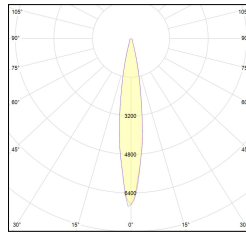

MACROLUX

Article code	Article	Colour	Beam angle (°)	Light Temperature (°K)	Size (mm)	Watt (W)
139.800.01.14.2	ARC/800/14°/3000°K-2 DALI	Black (2)	14	3000	800	8,6
139.800.01.14.2700.2	*ARC/800	Black (2)	14	2700	800	8,6
139.800.01.14.4000.2	*ARC/800	Black (2)	14	4000	800	8,6
139.800.01.25.2	*ARC/800	Black (2)	25	3000	800	8,6
139.800.01.25.2700.2	*ARC/800	Black (2)	25	2700	800	8,6
139.800.01.25.4000.2	*ARC/800	Black (2)	25	4000	800	8,6
139.800.01.35.2	ARC/800/35°/3000°K-2 DALI	Black (2)	34	3000	800	8,6
139.800.01.35.2700.2	*ARC/800	Black (2)	34	2700	800	8,6
139.800.01.35.4000.2	*ARC/800	Black (2)	34	4000	800	8,6
139.800.14.2	ARC/800/14°/3000°K-2	Black (2)	14	3000	800	8,6
139.800.14.2700.2	*arc	Black (2)	14	2700	800	8,6
139.800.14.4000.2	*arc	Black (2)	14	4000	800	8,6
139.800.25.2	ARC/800/25°/3000°K-2	Black (2)	25	3000	800	8,6
139.800.25.2700.2	ARC/800/25°/2700°K-2	Black (2)	25	2700	800	8,6
139.800.25.4000.2	*arc	Black (2)	25	4000	800	8,6
139.800.35.2	ARC/800/35°/3000°K-2	Black (2)	34	3000	800	8,6
139.800.35.2700.2	ARC/800/35°/2700°K-2	Black (2)	34	2700	800	8,6
139.800.35.4000.2	*arc	Black (2)	34	4000	800	8,6