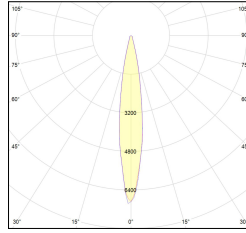

MACROLUX

Article code	Article	Colour	Beam angle (°)	Light Temperature (°K)	Size (mm)	Watt (W)
139.800.01.14.2	ARC/800/14°/3000°K-2 DALI	Black (2)	14	3000	800	8,6
139.800.01.14.2700.2	*ARC/800	Black (2)	14	2700	800	8,6
139.800.01.14.4000.2	*ARC/800	Black (2)	14	4000	800	8,6
139.800.01.25.2	*ARC/800	Black (2)	25	3000	800	8,6
139.800.01.25.2700.2	*ARC/800	Black (2)	25	2700	800	8,6
139.800.01.25.4000.2	*ARC/800	Black (2)	25	4000	800	8,6
139.800.01.35.2	ARC/800/35°/3000°K-2 DALI	Black (2)	34	3000	800	8,6
139.800.01.35.2700.2	*ARC/800	Black (2)	34	2700	800	8,6
139.800.01.35.4000.2	*ARC/800	Black (2)	34	4000	800	8,6
139.800.14.2	ARC/800/14°/3000°K-2	Black (2)	14	3000	800	8,6
139.800.14.2700.2	*arc	Black (2)	14	2700	800	8,6
139.800.14.4000.2	*arc	Black (2)	14	4000	800	8,6
139.800.25.2	ARC/800/25°/3000°K-2	Black (2)	25	3000	800	8,6
139.800.25.2700.2	ARC/800/25°/2700°K-2	Black (2)	25	2700	800	8,6
139.800.25.4000.2	*arc	Black (2)	25	4000	800	8,6
139.800.35.2	ARC/800/35°/3000°K-2	Black (2)	34	3000	800	8,6
139.800.35.2700.2	ARC/800/35°/2700°K-2	Black (2)	34	2700	800	8,6
139.800.35.4000.2	*arc	Black (2)	34	4000	800	8,6