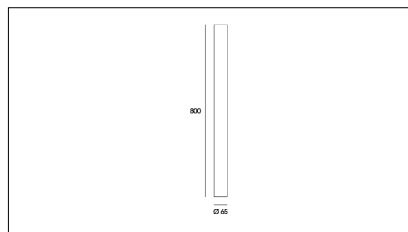

MACROLUX

Codice Articolo	Articolo	Colore	Emissione (°)	Temperatura Luce (°K)	Misura (mm)	Potenza (W)
139.800.01.14.2	ARC/800/14°/3000°K-2 DALI	Nero (2)	14	3000	800	8,6
139.800.01.14.2700.2	*ARC/800	Nero (2)	14	2700	800	8,6
139.800.01.14.4000.2	*ARC/800	Nero (2)	14	4000	800	8,6
139.800.01.25.2	*ARC/800	Nero (2)	25	3000	800	8,6
139.800.01.25.2700.2	*ARC/800	Nero (2)	25	2700	800	8,6
139.800.01.25.4000.2	*ARC/800	Nero (2)	25	4000	800	8,6
139.800.01.35.2	ARC/800/35°/3000°K-2 DALI	Nero (2)	34	3000	800	8,6
139.800.01.35.2700.2	*ARC/800	Nero (2)	34	2700	800	8,6
139.800.01.35.4000.2	*ARC/800	Nero (2)	34	4000	800	8,6
139.800.14.2	ARC/800/14°/3000°K-2	Nero (2)	14	3000	800	8,6
139.800.14.2700.2	*arc	Nero (2)	14	2700	800	8,6
139.800.14.4000.2	*arc	Nero (2)	14	4000	800	8,6
139.800.25.2	ARC/800/25°/3000°K-2	Nero (2)	25	3000	800	8,6
139.800.25.2700.2	ARC/800/25°/2700°K-2	Nero (2)	25	2700	800	8,6
139.800.25.4000.2	*arc	Nero (2)	25	4000	800	8,6
139.800.35.2	ARC/800/35°/3000°K-2	Nero (2)	34	3000	800	8,6
139.800.35.2700.2	ARC/800/35°/2700°K-2	Nero (2)	34	2700	800	8,6
139.800.35.4000.2	*arc	Nero (2)	34	4000	800	8,6