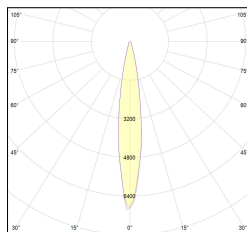

MACROLUX

Codice Articolo	Articolo	Colore	Emissione (°)	Temperatura Luce (°K)	Misura (mm)	Potenza (W)
139.800.01.14.2	ARC/800/14°/3000°K-2 DALI	Nero (2)	14	3000	800	8,6
139.800.01.14.2700.2	*ARC/800	Nero (2)	14	2700	800	8,6
139.800.01.14.4000.2	*ARC/800	Nero (2)	14	4000	800	8,6
139.800.01.25.2	*ARC/800	Nero (2)	25	3000	800	8,6
139.800.01.25.2700.2	*ARC/800	Nero (2)	25	2700	800	8,6
139.800.01.25.4000.2	*ARC/800	Nero (2)	25	4000	800	8,6
139.800.01.35.2	ARC/800/35°/3000°K-2 DALI	Nero (2)	34	3000	800	8,6
139.800.01.35.2700.2	*ARC/800	Nero (2)	34	2700	800	8,6
139.800.01.35.4000.2	*ARC/800	Nero (2)	34	4000	800	8,6
139.800.14.2	ARC/800/14°/3000°K-2	Nero (2)	14	3000	800	8,6
139.800.14.2700.2	*arc	Nero (2)	14	2700	800	8,6
139.800.14.4000.2	*arc	Nero (2)	14	4000	800	8,6
139.800.25.2	ARC/800/25°/3000°K-2	Nero (2)	25	3000	800	8,6
139.800.25.2700.2	ARC/800/25°/2700°K-2	Nero (2)	25	2700	800	8,6
139.800.25.4000.2	*arc	Nero (2)	25	4000	800	8,6
139.800.35.2	ARC/800/35°/3000°K-2	Nero (2)	34	3000	800	8,6
139.800.35.2700.2	ARC/800/35°/2700°K-2	Nero (2)	34	2700	800	8,6
139.800.35.4000.2	*arc	Nero (2)	34	4000	800	8,6