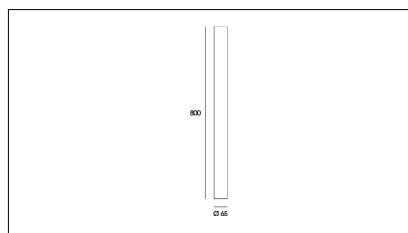

Codice Articolo	Articolo	Colore	Emissione (°)	Temperatura Luce (°K)	Misura (mm)	Potenza (W)
139.800.01.14.2700.4	*ARC/800	Bianco (4)	14	2700	800	8,6
139.800.01.14.4	*ARC/800	Bianco (4)	14	3000	800	8,6
139.800.01.14.4000.4	*ARC/800	Bianco (4)	14	4000	800	8,6
139.800.01.25.2700.4	*ARC/800	Bianco (4)	25	2700	800	8,6
139.800.01.25.4	ARC/800/25°/3000°K-4 DALI	Bianco (4)	25	3000	800	8,6
139.800.01.25.4000.4	*ARC/800	Bianco (4)	25	4000	800	8,6
139.800.01.35.2700.4	*ARC/800	Bianco (4)	34	2700	800	8,6
139.800.01.35.4	*ARC/800	Bianco (4)	34	3000	800	8,6
139.800.01.35.4000.4	*ARC/800	Bianco (4)	34	4000	800	8,6
139.800.14.2700.4	*arc	Bianco (4)	14	2700	800	8,6
139.800.14.4	*arc	Bianco (4)	14	3000	800	8,6
139.800.14.4000.4	*arc	Bianco (4)	14	4000	800	8,6
139.800.25.2700.4	*arc	Bianco (4)	25	2700	800	8,6
139.800.25.4	*arc	Bianco (4)	25	3000	800	8,6
139.800.25.4000.4	*arc	Bianco (4)	25	4000	800	8,6
139.800.35.2700.4	*arc	Bianco (4)	34	2700	800	8,6
139.800.35.4	ARC/800/35°/3000°K-4	Bianco (4)	34	3000	800	8,6
139.800.35.4000.4	*arc	Bianco (4)	34	4000	800	8,6