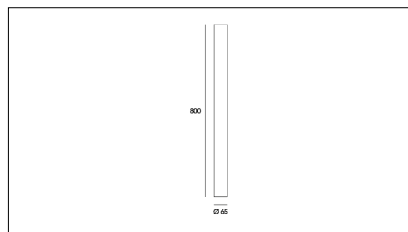

MACROLUX

Codice Articolo	Articolo	Colore	Emissione (°)	Temperatura Luce (°K)	Misura (mm)	Potenza (W)
139.800.01.14.2	ARC/800/14°/3000°K-2 DALI	Nero (2)	14	3000	800	8,6
139.800.01.14.2700.2	*ARC/800	Nero (2)	14	2700	800	8,6
139.800.01.14.4000.2	*ARC/800	Nero (2)	14	4000	800	8,6
139.800.01.25.2	*ARC/800	Nero (2)	25	3000	800	8,6
139.800.01.25.2700.2	*ARC/800	Nero (2)	25	2700	800	8,6
139.800.01.25.4000.2	*ARC/800	Nero (2)	25	4000	800	8,6
139.800.01.35.2	ARC/800/34°/3000°K-2 DALI	Nero (2)	34	3000	800	8,6
139.800.01.35.2700.2	*ARC/800	Nero (2)	34	2700	800	8,6
139.800.01.35.4000.2	*ARC/800	Nero (2)	34	4000	800	8,6
139.800.14.2	ARC/800/14°/3000°K-2	Nero (2)	14	3000	800	8,6
139.800.14.2700.2	*arc	Nero (2)	14	2700	800	8,6
139.800.14.4000.2	*arc	Nero (2)	14	4000	800	8,6
139.800.25.2	ARC/800/25°/3000°K-2	Nero (2)	25	3000	800	8,6
139.800.25.2700.2	ARC/800/25°/2700°K-2	Nero (2)	25	2700	800	8,6
139.800.25.4000.2	*arc	Nero (2)	25	4000	800	8,6
139.800.35.2	ARC/800/34°/3000°K-2	Nero (2)	34	3000	800	8,6
139.800.35.2700.2	ARC/800/34°/2700°K-2	Nero (2)	34	2700	800	8,6
139.800.35.4000.2	*arc	Nero (2)	34	4000	800	8,6