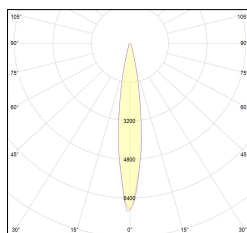

Codice Articolo	Articolo	Colore	Emissione (°)	Temperatura Luce (°K)	Misura (mm)	Potenza (W)
139.800.01.14.2700.4	*ARC/800	Bianco (4)	14	2700	800	8,6
139.800.01.14.4	*ARC/800	Bianco (4)	14	3000	800	8,6
139.800.01.14.4000.4	*ARC/800	Bianco (4)	14	4000	800	8,6
139.800.01.25.2700.4	*ARC/800	Bianco (4)	25	2700	800	8,6
139.800.01.25.4	ARC/800/25°/3000°K-4 DALI	Bianco (4)	25	3000	800	8,6
139.800.01.25.4000.4	*ARC/800	Bianco (4)	25	4000	800	8,6
139.800.01.35.2700.4	*ARC/800	Bianco (4)	34	2700	800	8,6
139.800.01.35.4	*ARC/800	Bianco (4)	34	3000	800	8,6
139.800.01.35.4000.4	*ARC/800	Bianco (4)	34	4000	800	8,6
139.800.14.2700.4	*arc	Bianco (4)	14	2700	800	8,6
139.800.14.4	*arc	Bianco (4)	14	3000	800	8,6
139.800.14.4000.4	*arc	Bianco (4)	14	4000	800	8,6
139.800.25.2700.4	*arc	Bianco (4)	25	2700	800	8,6
139.800.25.4	*arc	Bianco (4)	25	3000	800	8,6
139.800.25.4000.4	*arc	Bianco (4)	25	4000	800	8,6
139.800.35.2700.4	*arc	Bianco (4)	34	2700	800	8,6
139.800.35.4	ARC/800/35°/3000°K-4	Bianco (4)	34	3000	800	8,6
139.800.35.4000.4	*arc	Bianco (4)	34	4000	800	8,6