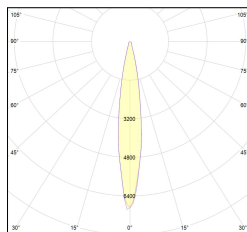

MACROLUX

Codice Articolo	Articolo	Colore	Emissione (°)	Temperatura Luce (°K)	Misura (mm)	Potenza (W)
139.800.01.14.2	ARC/800/14°/3000°K-2 DALI	Nero (2)	14	3000	800	8,6
139.800.01.14.2700.2	*ARC/800	Nero (2)	14	2700	800	8,6
139.800.01.14.4000.2	*ARC/800	Nero (2)	14	4000	800	8,6
139.800.01.25.2	*ARC/800	Nero (2)	25	3000	800	8,6
139.800.01.25.2700.2	*ARC/800	Nero (2)	25	2700	800	8,6
139.800.01.25.4000.2	*ARC/800	Nero (2)	25	4000	800	8,6
139.800.01.35.2	ARC/800/34°/3000°K-2 DALI	Nero (2)	34	3000	800	8,6
139.800.01.35.2700.2	*ARC/800	Nero (2)	34	2700	800	8,6
139.800.01.35.4000.2	*ARC/800	Nero (2)	34	4000	800	8,6
139.800.14.2	ARC/800/14°/3000°K-2	Nero (2)	14	3000	800	8,6
139.800.14.2700.2	*arc	Nero (2)	14	2700	800	8,6
139.800.14.4000.2	*arc	Nero (2)	14	4000	800	8,6
139.800.25.2	ARC/800/25°/3000°K-2	Nero (2)	25	3000	800	8,6
139.800.25.2700.2	ARC/800/25°/2700°K-2	Nero (2)	25	2700	800	8,6
139.800.25.4000.2	*arc	Nero (2)	25	4000	800	8,6
139.800.35.2	ARC/800/34°/3000°K-2	Nero (2)	34	3000	800	8,6
139.800.35.2700.2	ARC/800/34°/2700°K-2	Nero (2)	34	2700	800	8,6
139.800.35.4000.2	*arc	Nero (2)	34	4000	800	8,6