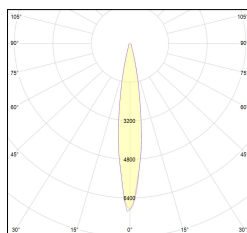

Codice Articolo	Articolo	Colore	Emissione (°)	Temperatura Luce (°K)	Misura (mm)	Potenza (W)
139.800.01.14.2700.4	*ARC/800	Bianco (4)	14	2700	800	8,6
139.800.01.14.4	*ARC/800	Bianco (4)	14	3000	800	8,6
139.800.01.14.4000.4	*ARC/800	Bianco (4)	14	4000	800	8,6
139.800.01.25.2700.4	*ARC/800	Bianco (4)	25	2700	800	8,6
139.800.01.25.4	ARC/800/25°/3000°K-4 DALI	Bianco (4)	25	3000	800	8,6
139.800.01.25.4000.4	*ARC/800	Bianco (4)	25	4000	800	8,6
139.800.01.35.2700.4	*ARC/800	Bianco (4)	34	2700	800	8,6
139.800.01.35.4	*ARC/800	Bianco (4)	34	3000	800	8,6
139.800.01.35.4000.4	*ARC/800	Bianco (4)	34	4000	800	8,6
139.800.14.2700.4	*arc	Bianco (4)	14	2700	800	8,6
139.800.14.4	*arc	Bianco (4)	14	3000	800	8,6
139.800.14.4000.4	*arc	Bianco (4)	14	4000	800	8,6
139.800.25.2700.4	*arc	Bianco (4)	25	2700	800	8,6
139.800.25.4	*arc	Bianco (4)	25	3000	800	8,6
139.800.25.4000.4	*arc	Bianco (4)	25	4000	800	8,6
139.800.35.2700.4	*arc	Bianco (4)	34	2700	800	8,6
139.800.35.4	ARC/800/34°/3000°K-4	Bianco (4)	34	3000	800	8,6
139.800.35.4000.4	*arc	Bianco (4)	34	4000	800	8,6