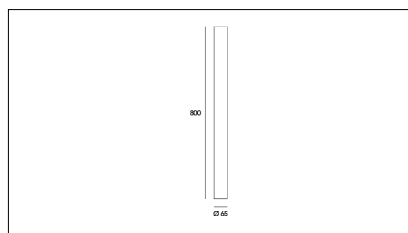

Codice Articolo	Articolo	Colore	Emissione (°)	Temperatura Luce (°K)	Misura (mm)	Potenza (W)
139.800.01.14.2700.4	*ARC/800	Bianco (4)	14	2700	800	8,6
139.800.01.14.4	*ARC/800	Bianco (4)	14	3000	800	8,6
139.800.01.14.4000.4	*ARC/800	Bianco (4)	14	4000	800	8,6
139.800.01.25.2700.4	*ARC/800	Bianco (4)	25	2700	800	8,6
139.800.01.25.4	ARC/800/25°/3000°K-4 DALI	Bianco (4)	25	3000	800	8,6
139.800.01.25.4000.4	*ARC/800	Bianco (4)	25	4000	800	8,6
139.800.01.35.2700.4	*ARC/800	Bianco (4)	34	2700	800	8,6
139.800.01.35.4	*ARC/800	Bianco (4)	34	3000	800	8,6
139.800.01.35.4000.4	*ARC/800	Bianco (4)	34	4000	800	8,6
139.800.14.2700.4	*arc	Bianco (4)	14	2700	800	8,6
139.800.14.4	*arc	Bianco (4)	14	3000	800	8,6
139.800.14.4000.4	*arc	Bianco (4)	14	4000	800	8,6
139.800.25.2700.4	*arc	Bianco (4)	25	2700	800	8,6
139.800.25.4	*arc	Bianco (4)	25	3000	800	8,6
139.800.25.4000.4	*arc	Bianco (4)	25	4000	800	8,6
139.800.35.2700.4	*arc	Bianco (4)	34	2700	800	8,6
139.800.35.4	ARC/800/34°/3000°K-4	Bianco (4)	34	3000	800	8,6
139.800.35.4000.4	*arc	Bianco (4)	34	4000	800	8,6