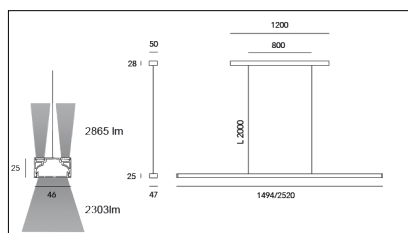

MACROLUX

Codice Articolo	Articolo	Colore	Temperatura Luce (°K)	Misura (mm)	UGR	Diffusore	Potenza (W)
313.1500.01.92	COMPACT/1500-92 DALI/PUSH	Nero (92)	3000	1494	UGR<19	Microprisma	69
313.1500.92	COMPACT/1500-92	Nero (92)	3000	1494	UGR<19	Microprisma	69
313.2500.01.92	*COMPACT/2500-92 DALI/PUSH	Nero (92)	3000	2520	UGR<19	Microprisma	115
313.2500.92	*COMPACT/2500-92	Nero (92)	3000	2520	UGR<19	Microprisma	115

Codice Articolo	Articolo	Colore	Temperatura Luce (°K)	Misura (mm)	UGR	Diffusore	Potenza (W)
313.1500.01.94	*COMPACT/1500-94 DALI/PUSH	Bianco (94)	3000	1494	UGR<19	Microprisma	69
313.1500.94	COMPACT/1500-94	Bianco (94)	3000	1494	UGR<19	Microprisma	69
313.2500.01.94	*COMPACT/2500-94 DALI/PUSH	Bianco (94)	3000	2520	UGR<19	Microprisma	115
313.2500.94	*COMPACT/2500-94	Bianco (94)	3000	2520	UGR<19	Microprisma	115

Codice Articolo	Articolo	Colore	Temperatura Luce (°K)	Misura (mm)	UGR	Diffusore	Potenza (W)
313.1500.01.96	*COMPACT/1500-96 DALI/PUSH	Bronzo (96)	3000	1494	UGR<19	Microprisma	69
313.1500.96	*COMPACT/1500-96	Bronzo (96)	3000	1494	UGR<19	Microprisma	69
313.2500.01.96	*COMPACT/2500-96 DALI/PUSH	Bronzo (96)	3000	2520	UGR<19	Microprisma	115
313.2500.96	*COMPACT/2500-96	Bronzo (96)	3000	2520	UGR<19	Microprisma	115