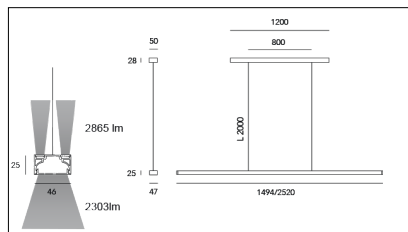

MACROLUX

Codice Articolo	Articolo	Colore	Temperatura Luce (°K)	Misura (mm)	UGR	Diffusore	Potenza (W)
313.1500.01.92	COMPACT/1500-92 DALI/PUSH	Nero (92)	3000	1494	UGR<19	Microprisma	69
313.1500.92	COMPACT/1500-92	Nero (92)	3000	1494	UGR<19	Microprisma	69
313.2500.01.92	*COMPACT/2500-92 DALI/PUSH	Nero (92)	3000	2520	UGR<19	Microprisma	115
313.2500.92	*COMPACT/2500-92	Nero (92)	3000	2520	UGR<19	Microprisma	115

Codice Articolo	Articolo	Colore	Temperatura Luce (°K)	Misura (mm)	UGR	Diffusore	Potenza (W)
313.1500.01.94	*COMPACT/1500-94 DALI/PUSH	Bianco (94)	3000	1494	UGR<19	Microprisma	69
313.1500.94	COMPACT/1500-94	Bianco (94)	3000	1494	UGR<19	Microprisma	69
313.2500.01.94	*COMPACT/2500-94 DALI/PUSH	Bianco (94)	3000	2520	UGR<19	Microprisma	115
313.2500.94	*COMPACT/2500-94	Bianco (94)	3000	2520	UGR<19	Microprisma	115

Codice Articolo	Articolo	Colore	Temperatura Luce (°K)	Misura (mm)	UGR	Diffusore	Potenza (W)
313.1500.01.96	*COMPACT/1500-96 DALI/PUSH	Bronzo (96)	3000	1494	UGR<19	Microprisma	69
313.1500.96	*COMPACT/1500-96	Bronzo (96)	3000	1494	UGR<19	Microprisma	69
313.2500.01.96	*COMPACT/2500-96 DALI/PUSH	Bronzo (96)	3000	2520	UGR<19	Microprisma	115
313.2500.96	*COMPACT/2500-96	Bronzo (96)	3000	2520	UGR<19	Microprisma	115