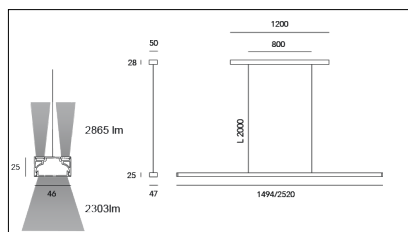

MACROLUX

Codice Articolo	Articolo	Colore	Temperatura Luce (°K)	Misura (mm)	UGR	Diffusore	Potenza (W)
313.1500.01.92	COMPACT/1500-92 DALI/PUSH	Nero (92)	3000	1494	UGR<19	Microprisma	69
313.1500.92	COMPACT/1500-92	Nero (92)	3000	1494	UGR<19	Microprisma	69
313.2500.01.92	*COMPACT/2500-92 DALI/PUSH	Nero (92)	3000	2520	UGR<19	Microprisma	115
313.2500.92	*COMPACT/2500-92	Nero (92)	3000	2520	UGR<19	Microprisma	115

Codice Articolo	Articolo	Colore	Temperatura Luce (°K)	Misura (mm)	UGR	Diffusore	Potenza (W)
313.1500.01.94	*COMPACT/1500-94 DALI/PUSH	Bianco (94)	3000	1494	UGR<19	Microprisma	69
313.1500.94	COMPACT/1500-94	Bianco (94)	3000	1494	UGR<19	Microprisma	69
313.2500.01.94	*COMPACT/2500-94 DALI/PUSH	Bianco (94)	3000	2520	UGR<19	Microprisma	115
313.2500.94	*COMPACT/2500-94	Bianco (94)	3000	2520	UGR<19	Microprisma	115

Codice Articolo	Articolo	Colore	Temperatura Luce (°K)	Misura (mm)	UGR	Diffusore	Potenza (W)
313.1500.01.96	*COMPACT/1500-96 DALI/PUSH	Bronzo (96)	3000	1494	UGR<19	Microprisma	69
313.1500.96	*COMPACT/1500-96	Bronzo (96)	3000	1494	UGR<19	Microprisma	69
313.2500.01.96	*COMPACT/2500-96 DALI/PUSH	Bronzo (96)	3000	2520	UGR<19	Microprisma	115
313.2500.96	*COMPACT/2500-96	Bronzo (96)	3000	2520	UGR<19	Microprisma	115