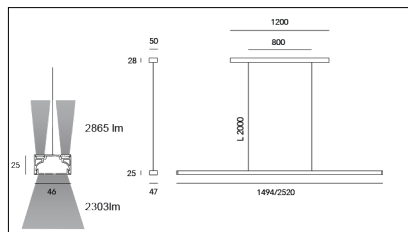

MACROLUX

Codice Articolo	Articolo	Colore	Temperatura Luce (°K)	Misura (mm)	UGR	Diffusore	Potenza (W)
313.1500.01.92	COMPACT/1500-92 DALI/PUSH	Nero (92)	3000	1494	UGR<19	Microprisma	69
313.1500.92	COMPACT/1500-92	Nero (92)	3000	1494	UGR<19	Microprisma	69
313.2500.01.92	*COMPACT/2500-92 DALI/PUSH	Nero (92)	3000	2520	UGR<19	Microprisma	115
313.2500.92	*COMPACT/2500-92	Nero (92)	3000	2520	UGR<19	Microprisma	115

Codice Articolo	Articolo	Colore	Temperatura Luce (°K)	Misura (mm)	UGR	Diffusore	Potenza (W)
313.1500.01.94	*COMPACT/1500-94 DALI/PUSH	Bianco (94)	3000	1494	UGR<19	Microprisma	69
313.1500.94	COMPACT/1500-94	Bianco (94)	3000	1494	UGR<19	Microprisma	69
313.2500.01.94	*COMPACT/2500-94 DALI/PUSH	Bianco (94)	3000	2520	UGR<19	Microprisma	115
313.2500.94	*COMPACT/2500-94	Bianco (94)	3000	2520	UGR<19	Microprisma	115

Codice Articolo	Articolo	Colore	Temperatura Luce (°K)	Misura (mm)	UGR	Diffusore	Potenza (W)
313.1500.01.96	*COMPACT/1500-96 DALI/PUSH	Bronzo (96)	3000	1494	UGR<19	Microprisma	69
313.1500.96	*COMPACT/1500-96	Bronzo (96)	3000	1494	UGR<19	Microprisma	69
313.2500.01.96	*COMPACT/2500-96 DALI/PUSH	Bronzo (96)	3000	2520	UGR<19	Microprisma	115
313.2500.96	*COMPACT/2500-96	Bronzo (96)	3000	2520	UGR<19	Microprisma	115