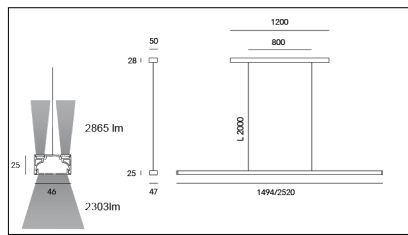

MACROLUX

Codice Articolo	Articolo	Colore	Temperatura Luce (°K)	Misura (mm)	UGR	Diffusore	Potenza (W)
313.1500.01.92	COMPACT/1500-92 DALI/PUSH	Nero (92)	3000	1494	UGR<19	Microprisma	69
313.1500.92	COMPACT/1500-92	Nero (92)	3000	1494	UGR<19	Microprisma	69
313.2500.01.92	*COMPACT/2500-92 DALI/PUSH	Nero (92)	3000	2520	UGR<19	Microprisma	115
313.2500.92	*COMPACT/2500-92	Nero (92)	3000	2520	UGR<19	Microprisma	115

Codice Articolo	Articolo	Colore	Temperatura Luce (°K)	Misura (mm)	UGR	Diffusore	Potenza (W)
313.1500.01.94	*COMPACT/1500-94 DALI/PUSH	Bianco (94)	3000	1494	UGR<19	Microprisma	69
313.1500.94	COMPACT/1500-94	Bianco (94)	3000	1494	UGR<19	Microprisma	69
313.2500.01.94	*COMPACT/2500-94 DALI/PUSH	Bianco (94)	3000	2520	UGR<19	Microprisma	115
313.2500.94	*COMPACT/2500-94	Bianco (94)	3000	2520	UGR<19	Microprisma	115

Codice Articolo	Articolo	Colore	Temperatura Luce (°K)	Misura (mm)	UGR	Diffusore	Potenza (W)
313.1500.01.96	*COMPACT/1500-96 DALI/PUSH	Bronzo (96)	3000	1494	UGR<19	Microprisma	69
313.1500.96	*COMPACT/1500-96	Bronzo (96)	3000	1494	UGR<19	Microprisma	69
313.2500.01.96	*COMPACT/2500-96 DALI/PUSH	Bronzo (96)	3000	2520	UGR<19	Microprisma	115
313.2500.96	*COMPACT/2500-96	Bronzo (96)	3000	2520	UGR<19	Microprisma	115