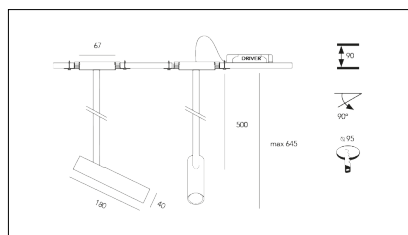

Codice Articolo	Articolo	Colore	Emissione (°)	Temperatura Luce (°K)	Potenza (W)	Tipo di incasso	Misura (mm)
1215.4230.30.24	Lotus incasso 500/1000/30/3000-24#	Nero/Bianco (24)	30	3000	8.3	Cartongesso	500
1215.4230.30.2700.24	Lotus incasso 500/1000/30/2700-24#	Nero/Bianco (24)	30	2700	8.3	Cartongesso	500
1215.4230.30.4000.24	Lotus incasso 500/1000/30/4000-24#	Nero/Bianco (24)	30	4000	8.3	Cartongesso	500
1215.4230.40.24	Lotus incasso 500/1000/40/3000-24#	Nero/Bianco (24)	40	3000	8.3	Cartongesso	500
1215.4230.40.2700.24	Lotus incasso 500/1000/40/2700-24#	Nero/Bianco (24)	40	2700	8.3	Cartongesso	500
1215.4230.40.4000.24	Lotus incasso 500/1000/40/4000-24#	Nero/Bianco (24)	40	4000	8.3	Cartongesso	500
1215.4230.60.24	Lotus incasso 500/1000/60/3000-24#	Nero/Bianco (24)	60	3000	8.3	Cartongesso	500
1215.4230.60.2700.24	Lotus incasso 500/1000/60/2700-24#	Nero/Bianco (24)	60	2700	8.3	Cartongesso	500
1215.4230.60.4000.24	Lotus incasso 500/1000/60/4000-24#	Nero/Bianco (24)	60	4000	8.3	Cartongesso	500
1215.4238.30.24	Lotus incasso 500/1000/30/3000-24#	Nero/Bianco (24)	30	3000	8.3	Cartongesso	500
1215.4238.30.2700.24	Lotus incasso 500/1000/30/2700-24#	Nero/Bianco (24)	30	2700	8.3	Cartongesso	500
1215.4238.30.4000.24	Lotus incasso 500/1000/30/4000-24#	Nero/Bianco (24)	30	4000	8.3	Cartongesso	500