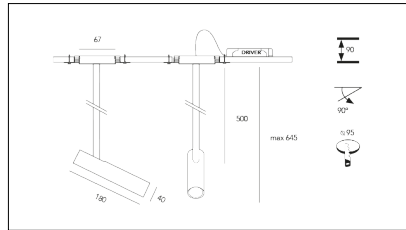

Codice Articolo	Articolo	Colore	Emissione (°)	Temperatura Luce (°K)	Potenza (W)	Tipo di incasso	Misura (mm)
1215.4230.40.4000.42	Lotus incasso 500/1000/40/4000-42#	Bianco/Nero (42)	40	4000	8.3	Cartongesso	500
1215.4230.40.42	Lotus incasso 500/1000/40/3000-42#	Bianco/Nero (42)	40	3000	8.3	Cartongesso	500
1215.4230.60.2700.42	Lotus incasso 500/1000/60/2700-42#	Bianco/Nero (42)	60	2700	8.3	Cartongesso	500
1215.4230.60.4000.42	Lotus incasso 500/1000/60/4000-42#	Bianco/Nero (42)	60	4000	8.3	Cartongesso	500
1215.4230.60.42	Lotus incasso 500/1000/60/3000-42#	Bianco/Nero (42)	60	3000	8.3	Cartongesso	500
1215.4238.30.2700.42	Lotus incasso 500/1000/30/2700-42#	Bianco/Nero (42)	30	2700	8.3	Cartongesso	500
1215.4238.30.4000.42	Lotus incasso 500/1000/30/4000-42#	Bianco/Nero (42)	30	4000	8.3	Cartongesso	500
1215.4238.30.42	Lotus incasso 500/1000/30/3000-42#	Bianco/Nero (42)	30	3000	8.3	Cartongesso	500
1215.4238.40.2700.42	Lotus incasso 500/1000/40/2700-42#	Bianco/Nero (42)	40	2700	8.3	Cartongesso	500
1215.4238.40.4000.42	Lotus incasso 500/1000/40/4000-42#	Bianco/Nero (42)	40	4000	8.3	Cartongesso	500
1215.4238.40.42	Lotus incasso 500/1000/40/3000-42#	Bianco/Nero (42)	40	3000	8.3	Cartongesso	500
1215.4238.60.2700.42	Lotus incasso 500/1000/60/2700-42#	Bianco/Nero (42)	60	2700	8.3	Cartongesso	500
1215.4238.60.4000.42	Lotus incasso 500/1000/60/4000-42#	Bianco/Nero (42)	60	4000	8.3	Cartongesso	500
1215.4238.60.42	Lotus incasso 500/1000/60/3000-42#	Bianco/Nero (42)	60	3000	8.3	Cartongesso	500

Codice Articolo	Articolo	Colore	Emissione (°)	Temperatura Luce (°K)	Potenza (W)	Tipo di incasso	Misura (mm)
1215.4230.30.2700.96	Lotus incasso 500/1000/30/2700-96#	Bronzo (96)	30	2700	8.3	Cartongesso	500
1215.4230.30.4000.96	Lotus incasso 500/1000/30/4000-96#	Bronzo (96)	30	4000	8.3	Cartongesso	500
1215.4230.30.96	Lotus incasso 500/1000/30/3000-96#	Bronzo (96)	30	3000	8.3	Cartongesso	500
1215.4230.40.2700.96	Lotus incasso 500/1000/40/2700-96#	Bronzo (96)	40	2700	8.3	Cartongesso	500
1215.4230.40.4000.96	Lotus incasso 500/1000/40/4000-96#	Bronzo (96)	40	4000	8.3	Cartongesso	500
1215.4230.40.96	LOTUS/INCASSO/500/40°-96	Bronzo (96)	40	3000	8.3	Cartongesso	500
1215.4230.60.2700.96	Lotus incasso 500/1000/60/2700-96#	Bronzo (96)	60	2700	8.3	Cartongesso	500
1215.4230.60.4000.96	Lotus incasso 500/1000/60/4000-96#	Bronzo (96)	60	4000	8.3	Cartongesso	500
1215.4230.60.96	Lotus incasso 500/1000/60/3000-96#	Bronzo (96)	60	3000	8.3	Cartongesso	500
1215.4238.30.2700.96	Lotus incasso 500/1000/30/2700-96#	Bronzo (96)	30	2700	8.3	Cartongesso	500
1215.4238.30.4000.96	Lotus incasso 500/1000/30/4000-96#	Bronzo (96)	30	4000	8.3	Cartongesso	500
1215.4238.30.96	Lotus incasso 500/1000/30/3000-96#	Bronzo (96)	30	3000	8.3	Cartongesso	500
1215.4238.40.2700.96	Lotus incasso 500/1000/40/2700-96#	Bronzo (96)	40	2700	8.3	Cartongesso	500
1215.4238.40.4000.96	Lotus incasso 500/1000/40/4000-96#	Bronzo (96)	40	4000	8.3	Cartongesso	500
1215.4238.40.96	Lotus incasso 500/1000/40/3000-96#	Bronzo (96)	40	3000	8.3	Cartongesso	500
1215.4238.60.2700.96	Lotus incasso 500/1000/60/2700-96#	Bronzo (96)	60	2700	8.3	Cartongesso	500
1215.4238.60.4000.96	Lotus incasso 500/1000/60/4000-96#	Bronzo (96)	60	4000	8.3	Cartongesso	500
1215.4238.60.96	Lotus incasso 500/1000/60/3000-96#	Bronzo (96)	60	3000	8.3	Cartongesso	500