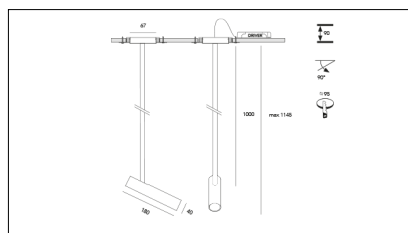

Codice Articolo	Articolo	Colore	Emissione (°)	Temperatura Luce (°K)	Potenza (W)	Misura (mm)	Tipo di incasso
1215.5230.30.24	Lotus incasso 500/1000/30/3000-24#	Nero/Bianco (24)	30	3000	8.3	1000	Cartongesso
1215.5230.30.2700.24	Lotus incasso 500/1000/30/2700-24#	Nero/Bianco (24)	30	2700	8.3	1000	Cartongesso
1215.5230.30.4000.24	Lotus incasso 500/1000/30/4000-24#	Nero/Bianco (24)	30	4000	8.3	1000	Cartongesso
1215.5230.40.24	Lotus incasso 500/1000/40/3000-24#	Nero/Bianco (24)	40	3000	8.3	1000	Cartongesso
1215.5230.40.2700.24	Lotus incasso 500/1000/40/2700-24#	Nero/Bianco (24)	40	2700	8.3	1000	Cartongesso
1215.5230.40.4000.24	Lotus incasso 500/1000/40/4000-24#	Nero/Bianco (24)	40	4000	8.3	1000	Cartongesso
1215.5230.60.24	Lotus incasso 500/1000/60/3000-24#	Nero/Bianco (24)	60	3000	8.3	1000	Cartongesso
1215.5230.60.2700.24	Lotus incasso 500/1000/60/2700-24#	Nero/Bianco (24)	60	2700	8.3	1000	Cartongesso
1215.5230.60.4000.24	Lotus incasso 500/1000/60/4000-24#	Nero/Bianco (24)	60	4000	8.3	1000	Cartongesso
1215.5238.30.24	Lotus incasso 500/1000/30/3000-24#	Nero/Bianco (24)	30	3000	8.3	1000	Cartongesso
1215.5238.30.2700.24	Lotus incasso 500/1000/30/2700-24#	Nero/Bianco (24)	30	2700	8.3	1000	Cartongesso
1215.5238.30.4000.24	Lotus incasso 500/1000/30/4000-24#	Nero/Bianco (24)	30	4000	8.3	1000	Cartongesso