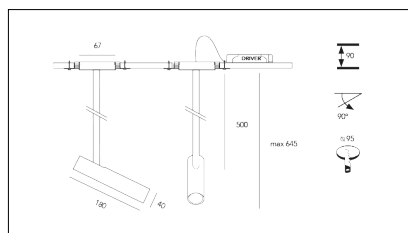

Codice Articolo	Articolo	Colore	Emissione (°)	Temperatura Luce (°K)	Potenza (W)	Tipo di incasso	Misura (mm)
1215.4238.40.24	Lotus incasso 500/1000/40/3000-24#	Nero/Bianco (24)	40	3000	8.3	Cartongesso	500
1215.4238.40.2700.24	Lotus incasso 500/1000/40/2700-24#	Nero/Bianco (24)	40	2700	8.3	Cartongesso	500
1215.4238.40.4000.24	Lotus incasso 500/1000/40/4000-24#	Nero/Bianco (24)	40	4000	8.3	Cartongesso	500
1215.4238.60.24	Lotus incasso 500/1000/60/3000-24#	Nero/Bianco (24)	60	3000	8.3	Cartongesso	500
1215.4238.60.2700.24	Lotus incasso 500/1000/60/2700-24#	Nero/Bianco (24)	60	2700	8.3	Cartongesso	500
1215.4238.60.4000.24	Lotus incasso 500/1000/60/4000-24#	Nero/Bianco (24)	60	4000	8.3	Cartongesso	500

Codice Articolo	Articolo	Colore	Emissione (°)	Temperatura Luce (°K)	Potenza (W)	Tipo di incasso	Misura (mm)
1215.4230.30.2700.4	Lotus incasso 500/1000/30/2700-4#	Bianco (4)	30	2700	8.3	Cartongesso	500
1215.4230.30.4	Lotus incasso 500/1000/30/3000-4#	Bianco (4)	30	3000	8.3	Cartongesso	500
1215.4230.30.4000.4	Lotus incasso 500/1000/30/4000-4#	Bianco (4)	30	4000	8.3	Cartongesso	500
1215.4230.40.2700.4	Lotus incasso 500/1000/40/2700-4#	Bianco (4)	40	2700	8.3	Cartongesso	500
1215.4230.40.4	Lotus incasso 500/1000/40/3000-4#	Bianco (4)	40	3000	8.3	Cartongesso	500
1215.4230.40.4000.4	Lotus incasso 500/1000/40/4000-4#	Bianco (4)	40	4000	8.3	Cartongesso	500
1215.4230.60.2700.4	Lotus incasso 500/1000/60/2700-4#	Bianco (4)	60	2700	8.3	Cartongesso	500
1215.4230.60.4	Lotus incasso 500/1000/60/3000-4#	Bianco (4)	60	3000	8.3	Cartongesso	500
1215.4230.60.4000.4	Lotus incasso 500/1000/60/4000-4#	Bianco (4)	60	4000	8.3	Cartongesso	500
1215.4238.30.2700.4	Lotus incasso 500/1000/30/2700-4#	Bianco (4)	30	2700	8.3	Cartongesso	500
1215.4238.30.4	Lotus incasso 500/1000/30/3000-4#	Bianco (4)	30	3000	8.3	Cartongesso	500
1215.4238.30.4000.4	Lotus incasso 500/1000/30/4000-4#	Bianco (4)	30	4000	8.3	Cartongesso	500
1215.4238.40.2700.4	Lotus incasso 500/1000/40/2700-4#	Bianco (4)	40	2700	8.3	Cartongesso	500
1215.4238.40.4	Lotus incasso 500/1000/40/3000-4#	Bianco (4)	40	3000	8.3	Cartongesso	500
1215.4238.40.4000.4	Lotus incasso 500/1000/40/4000-4#	Bianco (4)	40	4000	8.3	Cartongesso	500
1215.4238.60.2700.4	Lotus incasso 500/1000/60/2700-4#	Bianco (4)	60	2700	8.3	Cartongesso	500
1215.4238.60.4	Lotus incasso 500/1000/60/3000-4#	Bianco (4)	60	3000	8.3	Cartongesso	500
1215.4238.60.4000.4	Lotus incasso 500/1000/60/4000-4#	Bianco (4)	60	4000	8.3	Cartongesso	500