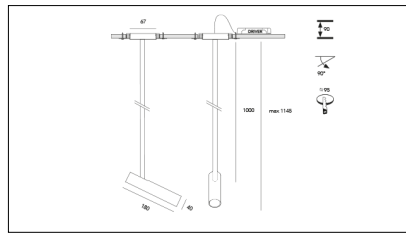

Codice Articolo	Articolo	Colore	Emissione (°)	Temperatura Luce (°K)	Potenza (W)	Misura (mm)	Tipo di incasso
1215.5238.40.24	Lotus incasso 500/1000/40/3000-24#	Nero/Bianco (24)	40	3000	8.3	1000	Cartongesso
1215.5238.40.2700.24	Lotus incasso 500/1000/40/2700-24#	Nero/Bianco (24)	40	2700	8.3	1000	Cartongesso
1215.5238.40.4000.24	Lotus incasso 500/1000/40/4000-24#	Nero/Bianco (24)	40	4000	8.3	1000	Cartongesso
1215.5238.60.24	Lotus incasso 500/1000/60/3000-24#	Nero/Bianco (24)	60	3000	8.3	1000	Cartongesso
1215.5238.60.2700.24	Lotus incasso 500/1000/60/2700-24#	Nero/Bianco (24)	60	2700	8.3	1000	Cartongesso
1215.5238.60.4000.24	Lotus incasso 500/1000/60/4000-24#	Nero/Bianco (24)	60	4000	8.3	1000	Cartongesso

Codice Articolo	Articolo	Colore	Emissione (°)	Temperatura Luce (°K)	Potenza (W)	Misura (mm)	Tipo di incasso
1215.5230.30.2700.4	Lotus incasso 500/1000/30/2700-4#	Bianco (4)	30	2700	8.3	1000	Cartongesso
1215.5230.30.4	Lotus incasso 500/1000/30/3000-4#	Bianco (4)	30	3000	8.3	1000	Cartongesso
1215.5230.30.4000.4	Lotus incasso 500/1000/30/4000-4#	Bianco (4)	30	4000	8.3	1000	Cartongesso
1215.5230.40.2700.4	Lotus incasso 500/1000/40/2700-4#	Bianco (4)	40	2700	8.3	1000	Cartongesso
1215.5230.40.4	Lotus incasso 500/1000/40/3000-4#	Bianco (4)	40	3000	8.3	1000	Cartongesso
1215.5230.40.4000.4	Lotus incasso 500/1000/40/4000-4#	Bianco (4)	40	4000	8.3	1000	Cartongesso
1215.5230.60.2700.4	Lotus incasso 500/1000/60/2700-4#	Bianco (4)	60	2700	8.3	1000	Cartongesso
1215.5230.60.4	Lotus incasso 500/1000/60/3000-4#	Bianco (4)	60	3000	8.3	1000	Cartongesso
1215.5230.60.4000.4	Lotus incasso 500/1000/60/4000-4#	Bianco (4)	60	4000	8.3	1000	Cartongesso
1215.5238.30.2700.4	Lotus incasso 500/1000/30/2700-4#	Bianco (4)	30	2700	8.3	1000	Cartongesso
1215.5238.30.4	Lotus incasso 500/1000/30/3000-4#	Bianco (4)	30	3000	8.3	1000	Cartongesso
1215.5238.30.4000.4	Lotus incasso 500/1000/30/4000-4#	Bianco (4)	30	4000	8.3	1000	Cartongesso
1215.5238.40.2700.4	Lotus incasso 500/1000/40/2700-4#	Bianco (4)	40	2700	8.3	1000	Cartongesso
1215.5238.40.4	Lotus incasso 500/1000/40/3000-4#	Bianco (4)	40	3000	8.3	1000	Cartongesso
1215.5238.40.4000.4	Lotus incasso 500/1000/40/4000-4#	Bianco (4)	40	4000	8.3	1000	Cartongesso
1215.5238.60.2700.4	Lotus incasso 500/1000/60/2700-4#	Bianco (4)	60	2700	8.3	1000	Cartongesso
1215.5238.60.4	Lotus incasso 500/1000/60/3000-4#	Bianco (4)	60	3000	8.3	1000	Cartongesso
1215.5238.60.4000.4	Lotus incasso 500/1000/60/4000-4#	Bianco (4)	60	4000	8.3	1000	Cartongesso