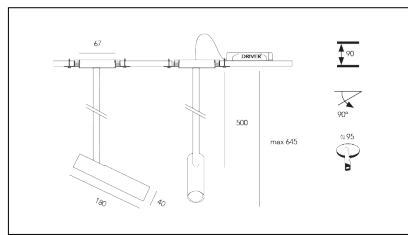

MACROLUX

Codice Articolo	Articolo	Colore	Emissione (°)	Temperatura Luce (°K)	Potenza (W)	Tipo di incasso	Misura (mm)
1215.4230.30.2	Lotus incasso 500/1000/30/3000-2#	Nero (2)	30	3000	8.3	Cartongesso	500
1215.4230.30.2700.2	Lotus incasso 500/1000/30/2700-2#	Nero (2)	30	2700	8.3	Cartongesso	500
1215.4230.30.4000.2	Lotus incasso 500/1000/30/4000-2#	Nero (2)	30	4000	8.3	Cartongesso	500
1215.4230.40.2	Lotus incasso 500/1000/40/3000-2#	Nero (2)	40	3000	8.3	Cartongesso	500
1215.4230.40.2700.2	Lotus incasso 500/1000/40/2700-2#	Nero (2)	40	2700	8.3	Cartongesso	500
1215.4230.40.4000.2	Lotus incasso 500/1000/40/4000-2#	Nero (2)	40	4000	8.3	Cartongesso	500
1215.4230.60.2	Lotus incasso 500/1000/60/3000-2#	Nero (2)	60	3000	8.3	Cartongesso	500
1215.4230.60.2700.2	Lotus incasso 500/1000/60/2700-2#	Nero (2)	60	2700	8.3	Cartongesso	500
1215.4230.60.4000.2	Lotus incasso 500/1000/60/4000-2#	Nero (2)	60	4000	8.3	Cartongesso	500
1215.4238.30.2	Lotus incasso 500/1000/30/3000-2#	Nero (2)	30	3000	8.3	Cartongesso	500
1215.4238.30.2700.2	Lotus incasso 500/1000/30/2700-2#	Nero (2)	30	2700	8.3	Cartongesso	500
1215.4238.30.4000.2	Lotus incasso 500/1000/30/4000-2#	Nero (2)	30	4000	8.3	Cartongesso	500
1215.4238.40.2	Lotus incasso 500/1000/40/3000-2#	Nero (2)	40	3000	8.3	Cartongesso	500
1215.4238.40.2700.2	Lotus incasso 500/1000/40/2700-2#	Nero (2)	40	2700	8.3	Cartongesso	500
1215.4238.40.4000.2	Lotus incasso 500/1000/40/4000-2#	Nero (2)	40	4000	8.3	Cartongesso	500
1215.4238.60.2	Lotus incasso 500/1000/60/3000-2#	Nero (2)	60	3000	8.3	Cartongesso	500
1215.4238.60.2700.2	Lotus incasso 500/1000/60/2700-2#	Nero (2)	60	2700	8.3	Cartongesso	500
1215.4238.60.4000.2	Lotus incasso 500/1000/60/4000-2#	Nero (2)	60	4000	8.3	Cartongesso	500