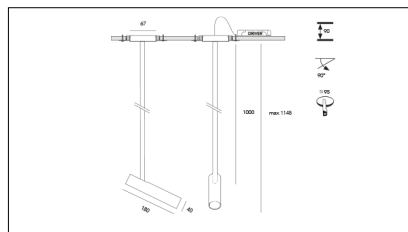

Codice Articolo	Articolo	Colore	Emissione (°)	Temperatura Luce (°K)	Potenza (W)	Misura (mm)	Tipo di incasso
1215.5230.30.2	Lotus incasso 500/1000/30/3000-2#	Nero (2)	30	3000	8.3	1000	Cartongesso
1215.5230.30.2700.2	Lotus incasso 500/1000/30/2700-2#	Nero (2)	30	2700	8.3	1000	Cartongesso
1215.5230.30.4000.2	Lotus incasso 500/1000/30/4000-2#	Nero (2)	30	4000	8.3	1000	Cartongesso
1215.5230.40.2	Lotus incasso 500/1000/40/3000-2#	Nero (2)	40	3000	8.3	1000	Cartongesso
1215.5230.40.2700.2	Lotus incasso 500/1000/40/2700-2#	Nero (2)	40	2700	8.3	1000	Cartongesso
1215.5230.40.4000.2	Lotus incasso 500/1000/40/4000-2#	Nero (2)	40	4000	8.3	1000	Cartongesso
1215.5230.60.2	Lotus incasso 500/1000/60/3000-2#	Nero (2)	60	3000	8.3	1000	Cartongesso
1215.5230.60.2700.2	Lotus incasso 500/1000/60/2700-2#	Nero (2)	60	2700	8.3	1000	Cartongesso
1215.5230.60.4000.2	Lotus incasso 500/1000/60/4000-2#	Nero (2)	60	4000	8.3	1000	Cartongesso
1215.5238.30.2	Lotus incasso 500/1000/30/3000-2#	Nero (2)	30	3000	8.3	1000	Cartongesso
1215.5238.30.2700.2	Lotus incasso 500/1000/30/2700-2#	Nero (2)	30	2700	8.3	1000	Cartongesso
1215.5238.30.4000.2	Lotus incasso 500/1000/30/4000-2#	Nero (2)	30	4000	8.3	1000	Cartongesso
1215.5238.40.2	Lotus incasso 500/1000/40/3000-2#	Nero (2)	40	3000	8.3	1000	Cartongesso
1215.5238.40.2700.2	Lotus incasso 500/1000/40/2700-2#	Nero (2)	40	2700	8.3	1000	Cartongesso
1215.5238.40.4000.2	Lotus incasso 500/1000/40/4000-2#	Nero (2)	40	4000	8.3	1000	Cartongesso
1215.5238.60.2	Lotus incasso 500/1000/60/3000-2#	Nero (2)	60	3000	8.3	1000	Cartongesso
1215.5238.60.2700.2	Lotus incasso 500/1000/60/2700-2#	Nero (2)	60	2700	8.3	1000	Cartongesso
1215.5238.60.4000.2	Lotus incasso 500/1000/60/4000-2#	Nero (2)	60	4000	8.3	1000	Cartongesso