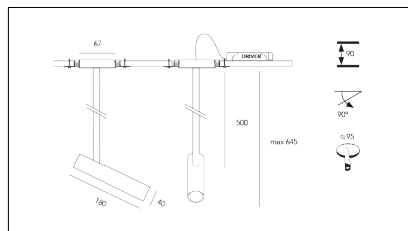

Codice Articolo	Articolo	Colore	Emissione (°)	Temperatura Luce (°K)	Potenza (W)	Tipo di incasso	Misura (mm)
1215.4230.30.2700.42	Lotus incasso 500/1000/30/2700-42#	Bianco/Nero (42)	30	2700	8.3	Cartongesso	500
1215.4230.30.4000.42	Lotus incasso 500/1000/30/4000-42#	Bianco/Nero (42)	30	4000	8.3	Cartongesso	500
1215.4230.30.42	Lotus incasso 500/1000/30/3000-42#	Bianco/Nero (42)	30	3000	8.3	Cartongesso	500
1215.4230.40.2700.42	Lotus incasso 500/1000/40/2700-42#	Bianco/Nero (42)	40	2700	8.3	Cartongesso	500