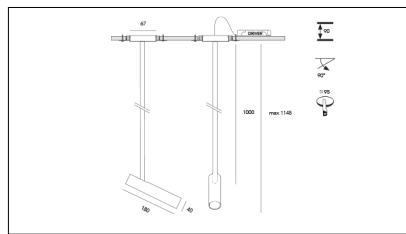

Codice Articolo	Articolo	Colore	Emissione (°)	Temperatura Luce (°K)	Potenza (W)	Misura (mm)	Tipo di incasso
1215.5230.30.2700.42	Lotus incasso 500/1000/30/2700-42#	Bianco/Nero (42)	30	2700	8.3	1000	Cartongesso
1215.5230.30.4000.42	Lotus incasso 500/1000/30/4000-42#	Bianco/Nero (42)	30	4000	8.3	1000	Cartongesso
1215.5230.30.42	Lotus incasso 500/1000/30/3000-42#	Bianco/Nero (42)	30	3000	8.3	1000	Cartongesso
1215.5230.40.2700.42	Lotus incasso 500/1000/40/2700-42#	Bianco/Nero (42)	40	2700	8.3	1000	Cartongesso