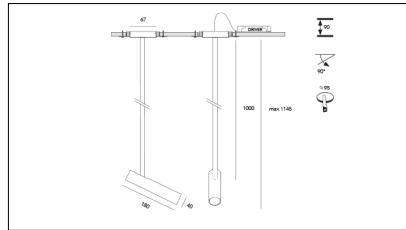

Codice Articolo	Articolo	Colore	Emissione (°)	Temperatura Luce (°K)	Potenza (W)	Misura (mm)	Tipo di incasso
1215.5230.40.4000.42	Lotus incasso 500/1000/40/4000-42#	Bianco/Nero (42)	40	4000	8.3	1000	Cartongesso
1215.5230.40.42	Lotus incasso 500/1000/40/3000-42#	Bianco/Nero (42)	40	3000	8.3	1000	Cartongesso
1215.5230.60.2700.42	Lotus incasso 500/1000/60/2700-42#	Bianco/Nero (42)	60	2700	8.3	1000	Cartongesso
1215.5230.60.4000.42	Lotus incasso 500/1000/60/4000-42#	Bianco/Nero (42)	60	4000	8.3	1000	Cartongesso
1215.5230.60.42	Lotus incasso 500/1000/60/3000-42#	Bianco/Nero (42)	60	3000	8.3	1000	Cartongesso
1215.5238.30.2700.42	Lotus incasso 500/1000/30/2700-42#	Bianco/Nero (42)	30	2700	8.3	1000	Cartongesso
1215.5238.30.4000.42	Lotus incasso 500/1000/30/4000-42#	Bianco/Nero (42)	30	4000	8.3	1000	Cartongesso
1215.5238.30.42	Lotus incasso 500/1000/30/3000-42#	Bianco/Nero (42)	30	3000	8.3	1000	Cartongesso
1215.5238.40.2700.42	Lotus incasso 500/1000/40/2700-42#	Bianco/Nero (42)	40	2700	8.3	1000	Cartongesso
1215.5238.40.4000.42	Lotus incasso 500/1000/40/4000-42#	Bianco/Nero (42)	40	4000	8.3	1000	Cartongesso
1215.5238.40.42	Lotus incasso 500/1000/40/3000-42#	Bianco/Nero (42)	40	3000	8.3	1000	Cartongesso
1215.5238.60.2700.42	Lotus incasso 500/1000/60/2700-42#	Bianco/Nero (42)	60	2700	8.3	1000	Cartongesso
1215.5238.60.4000.42	Lotus incasso 500/1000/60/4000-42#	Bianco/Nero (42)	60	4000	8.3	1000	Cartongesso
1215.5238.60.42	Lotus incasso 500/1000/60/3000-42#	Bianco/Nero (42)	60	3000	8.3	1000	Cartongesso

Codice Articolo	Articolo	Colore	Emissione (°)	Temperatura Luce (°K)	Potenza (W)	Misura (mm)	Tipo di incasso
1215.5230.30.2700.96	Lotus incasso 500/1000/30/2700-96#	Bronzo (96)	30	2700	8.3	1000	Cartongesso
1215.5230.30.4000.96	Lotus incasso 500/1000/30/4000-96#	Bronzo (96)	30	4000	8.3	1000	Cartongesso
1215.5230.30.96	Lotus incasso 500/1000/30/3000-96#	Bronzo (96)	30	3000	8.3	1000	Cartongesso
1215.5230.40.2700.96	Lotus incasso 500/1000/40/2700-96#	Bronzo (96)	40	2700	8.3	1000	Cartongesso
1215.5230.40.4000.96	Lotus incasso 500/1000/40/4000-96#	Bronzo (96)	40	4000	8.3	1000	Cartongesso
1215.5230.40.96	Lotus incasso 500/1000/40/3000-96#	Bronzo (96)	40	3000	8.3	1000	Cartongesso
1215.5230.60.2700.96	Lotus incasso 500/1000/60/2700-96#	Bronzo (96)	60	2700	8.3	1000	Cartongesso
1215.5230.60.4000.96	Lotus incasso 500/1000/60/4000-96#	Bronzo (96)	60	4000	8.3	1000	Cartongesso
1215.5230.60.96	Lotus incasso 500/1000/60/3000-96#	Bronzo (96)	60	3000	8.3	1000	Cartongesso
1215.5238.30.2700.96	Lotus incasso 500/1000/30/2700-96#	Bronzo (96)	30	2700	8.3	1000	Cartongesso
1215.5238.30.4000.96	Lotus incasso 500/1000/30/4000-96#	Bronzo (96)	30	4000	8.3	1000	Cartongesso
1215.5238.30.96	Lotus incasso 500/1000/30/3000-96#	Bronzo (96)	30	3000	8.3	1000	Cartongesso
1215.5238.40.2700.96	Lotus incasso 500/1000/40/2700-96#	Bronzo (96)	40	2700	8.3	1000	Cartongesso
1215.5238.40.4000.96	Lotus incasso 500/1000/40/4000-96#	Bronzo (96)	40	4000	8.3	1000	Cartongesso
1215.5238.40.96	Lotus incasso 500/1000/40/3000-96#	Bronzo (96)	40	3000	8.3	1000	Cartongesso
1215.5238.60.2700.96	Lotus incasso 500/1000/60/2700-96#	Bronzo (96)	60	2700	8.3	1000	Cartongesso
1215.5238.60.4000.96	Lotus incasso 500/1000/60/4000-96#	Bronzo (96)	60	4000	8.3	1000	Cartongesso
1215.5238.60.96	Lotus incasso 500/1000/60/3000-96#	Bronzo (96)	60	3000	8.3	1000	Cartongesso