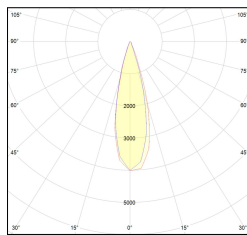

# MACROLUX

Article code	Article	Colour	Light Temperature (°K)	Beam angle (°)	Additional colour	Size (mm)	Watt (W)
2015.6130.08.22	TORCH/T8/ME_648/130-22 8.6W 250mA 26°	Black (2)	3000	26	Black (2)	130	8,6
2015.6130.08.2700.22	*TORCH/T8/ME_648/130-22 8.6W 250mA 26° 2700°K	Black (2)	2700	26	Black (2)	130	8,6
2015.6130.08.4000.22	TORCH/T8/ME_648/130-22 8.6W 250mA 26° 4000°K	Black (2)	4000	26	Black (2)	130	8,6
2015.6130.0810.22	TORCH/T8/ME_648/130-22 8.6W 250mA 26° DALI	Black (2)	3000	26	Black (2)	130	8,6
2015.6130.0810.2700.22	TORCH/T8/ME_648/130-22 8.6W 250mA 26° 2700°K DALI	Black (2)	2700	26	Black (2)	130	8,6
2015.6130.0810.4000.22	*TORCH/T8/ME_648/130-22 8.6W 26° 4000°K DALI	Black (2)	4000	26	Black (2)	130	8,6

Article code	Article	Colour	Light Temperature (°K)	Beam angle (°)	Additional colour	Size (mm)	Watt (W)
2015.6130.08.2700.296	*TORCH/T8/ME_648/130-296 8.6W 250mA 26° 2700°K	Black (2)	2700	26	Bronze (96)	130	8,6
2015.6130.08.296	*TORCH/T8/ME_648/130-296 8.6W 250mA 26°	Black (2)	3000	26	Bronze (96)	130	8,6
2015.6130.08.4000.296	*TORCH/T8/ME_648/130-296 8.6W 250mA 26° 4000°K	Black (2)	4000	26	Bronze (96)	130	8,6
2015.6130.0810.2700.296	*TORCH/T8/ME_648/130-296 8.6W 26° 2700°K DALI	Black (2)	2700	26	Bronze (96)	130	8,6
2015.6130.0810.296	*TORCH/T8/ME_648/130-496 8.6W 26° DALI	Black (2)	3000	26	Bronze (96)	130	8,6
2015.6130.0810.4000.296	*TORCH/T8/ME_648/130-296 8.6W 26° 4000°K DALI	Black (2)	4000	26	Bronze (96)	130	8,6