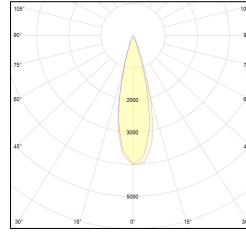

Article code	Article	Colour	Light Temperature (°K)	Beam angle (°)	Additional colour	Size (mm)	Watt (W)
2015.6180.08.2700.42	*TORCH/T8/ME_648/180-42 8.6W 250mA 26° 2700°K	White (4)	2700	26	Black (2)	180	8,6
2015.6180.08.4000.42	*TORCH/T8/ME_648/180-42 8.6W 250mA 26° 4000°K	White (4)	4000	26	Black (2)	180	8,6
2015.6180.08.42	*TORCH/T8/ME_648/180-42 8.6W 250mA 26°	White (4)	3000	26	Black (2)	180	8,6
2015.6180.0810.2700.42	*TORCH/T8/ME_648/180-42 8.6W 26° 2700°K DALI	White (4)	2700	26	Black (2)	180	8,6
2015.6180.0810.4000.42	*TORCH/T8/ME_648/180-42 8.6W 26° 4000°K DALI	White (4)	4000	26	Black (2)	180	8,6
2015.6180.0810.42	TORCH/T8/ME_648/180-42 8.6W 250mA 26° DALI	White (4)	3000	26	Black (2)	180	8,6