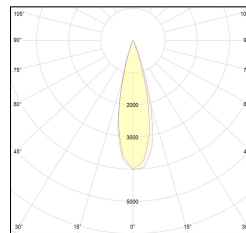

Article code	Article	Colour	Light Temperature (°K)	Beam angle (°)	Additional colour	Size (mm)	Watt (W)
2015.6180.08.2700.296	*TORCH/T8/ME_648/180-296 8.6W 250mA 26° 2700°K	Black (2)	2700	26	Bronze (96)	180	8,6
2015.6180.08.296	*TORCH/T8/ME_648/180-296 8.6W 250mA 26°	Black (2)	3000	26	Bronze (96)	180	8,6
2015.6180.08.4000.296	*TORCH/T8/ME_648/180-296 8.6W 250mA 26° 4000°K	Black (2)	4000	26	Bronze (96)	180	8,6
2015.6180.0810.2700.296	*TORCH/T8/ME_648/180-296 8.6W 26° 2700°K DALI	Black (2)	2700	26	Bronze (96)	180	8,6
2015.6180.0810.296	TORCH/T8/ME_648/180-296 8.6W 250mA 26° DALI	Black (2)	3000	26	Bronze (96)	180	8,6
2015.6180.0810.4000.296	*TORCH/T8/ME_648/180-296 8.6W 26° 4000°K DALI	Black (2)	4000	26	Bronze (96)	180	8,6