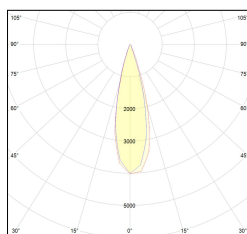

# MACROLUX

Article code	Article	Colour	Light Temperature (°K)	Beam angle (°)	Additional colour	Size (mm)	Watt (W)
2015.6130.08.22	TORCH/T8/ME_648/130-22 8.6W 250mA 26°	Black (2)	3000	26	Black (2)	130	8,6
2015.6130.08.2700.22	*TORCH/T8/ME_648/130-22 8.6W 250mA 26° 2700°K	Black (2)	2700	26	Black (2)	130	8,6
2015.6130.08.4000.22	TORCH/T8/ME_648/130-22 8.6W 250mA 26° 4000°K	Black (2)	4000	26	Black (2)	130	8,6
2015.6130.0810.22	TORCH/T8/ME_648/130-22 8.6W 250mA 26° DALI	Black (2)	3000	26	Black (2)	130	8,6
2015.6130.0810.2700.22	TORCH/T8/ME_648/130-22 8.6W 250mA 26° 2700°K DALI	Black (2)	2700	26	Black (2)	130	8,6
2015.6130.0810.4000.22	*TORCH/T8/ME_648/130-22 8.6W 26° 4000°K DALI	Black (2)	4000	26	Black (2)	130	8,6

Article code	Article	Colour	Light Temperature (°K)	Beam angle (°)	Additional colour	Size (mm)	Watt (W)
2015.6130.08.2700.296	*TORCH/T8/ME_648/130-296 8.6W 250mA 26° 2700°K	Black (2)	2700	26	Bronze (96)	130	8,6
2015.6130.08.296	*TORCH/T8/ME_648/130-296 8.6W 250mA 26°	Black (2)	3000	26	Bronze (96)	130	8,6
2015.6130.08.4000.296	*TORCH/T8/ME_648/130-296 8.6W 250mA 26° 4000°K	Black (2)	4000	26	Bronze (96)	130	8,6
2015.6130.0810.2700.296	*TORCH/T8/ME_648/130-296 8.6W 26° 2700°K DALI	Black (2)	2700	26	Bronze (96)	130	8,6
2015.6130.0810.296	*TORCH/T8/ME_648/130-496 8.6W 26° DALI	Black (2)	3000	26	Bronze (96)	130	8,6
2015.6130.0810.4000.296	*TORCH/T8/ME_648/130-296 8.6W 26° 4000°K DALI	Black (2)	4000	26	Bronze (96)	130	8,6