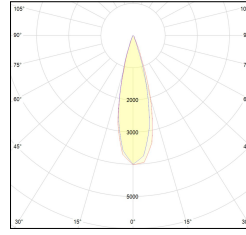

Article code	Article	Colour	Light Temperature (°K)	Beam angle (°)	Additional colour	Size (mm)	Watt (W)
2015.6130.08.2700.496	*TORCH/T8/ME_648/130-496 8.6W 250mA 26° 2700°K	White (4)	2700	26	Bronze (96)	130	8,6
2015.6130.08.4000.496	*TORCH/T8/ME_648/130-496 8.6W 250mA 26° 4000°K	White (4)	4000	26	Bronze (96)	130	8,6
2015.6130.08.496	*TORCH/T8/ME_648/130-496 8.6W 250mA 26°	White (4)	3000	26	Bronze (96)	130	8,6
2015.6130.0810.2700.496	*TORCH/T8/ME_648/130-496 8.6W 26° 2700°K DALI	White (4)	2700	26	Bronze (96)	130	8,6
2015.6130.0810.4000.496	*TORCH/T8/ME_648/130-496 8.6W 26° 4000°K DALI	White (4)	4000	26	Bronze (96)	130	8,6
2015.6130.0810.496	*TORCH/T8/ME_648/130-496 8.6W 26° DALI	White (4)	3000	26	Bronze (96)	130	8,6