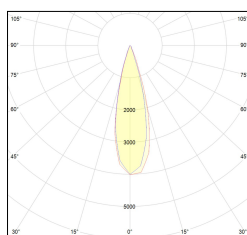

# MACROLUX

Article code	Article	Colour	Light Temperature (°K)	Beam angle (°)	Additional colour	Size (mm)	Watt (W)
2015.6130.08.22	TORCH/T8/ME_648/130-22 8.6W 250mA 26°	Black (2)	3000	26	Black (2)	130	8,6
2015.6130.08.2700.22	*TORCH/T8/ME_648/130-22 8.6W 250mA 26° 2700°K	Black (2)	2700	26	Black (2)	130	8,6
2015.6130.08.4000.22	TORCH/T8/ME_648/130-22 8.6W 250mA 26° 4000°K	Black (2)	4000	26	Black (2)	130	8,6
2015.6130.0810.22	TORCH/T8/ME_648/130-22 8.6W 250mA 26° DALI	Black (2)	3000	26	Black (2)	130	8,6
2015.6130.0810.2700.22	TORCH/T8/ME_648/130-22 8.6W 250mA 26° 2700°K DALI	Black (2)	2700	26	Black (2)	130	8,6
2015.6130.0810.4000.22	*TORCH/T8/ME_648/130-22 8.6W 26° 4000°K DALI	Black (2)	4000	26	Black (2)	130	8,6

Article code	Article	Colour	Light Temperature (°K)	Beam angle (°)	Additional colour	Size (mm)	Watt (W)
2015.6130.08.2700.296	*TORCH/T8/ME_648/130-296 8.6W 250mA 26° 2700°K	Black (2)	2700	26	Bronze (96)	130	8,6
2015.6130.08.296	*TORCH/T8/ME_648/130-296 8.6W 250mA 26°	Black (2)	3000	26	Bronze (96)	130	8,6
2015.6130.08.4000.296	*TORCH/T8/ME_648/130-296 8.6W 250mA 26° 4000°K	Black (2)	4000	26	Bronze (96)	130	8,6
2015.6130.0810.2700.296	*TORCH/T8/ME_648/130-296 8.6W 26° 2700°K DALI	Black (2)	2700	26	Bronze (96)	130	8,6
2015.6130.0810.296	*TORCH/T8/ME_648/130-496 8.6W 26° DALI	Black (2)	3000	26	Bronze (96)	130	8,6
2015.6130.0810.4000.296	*TORCH/T8/ME_648/130-296 8.6W 26° 4000°K DALI	Black (2)	4000	26	Bronze (96)	130	8,6