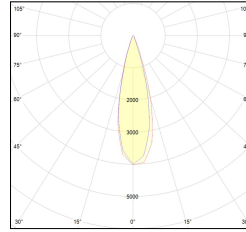

Article code	Article	Colour	Light Temperature (°K)	Beam angle (°)	Additional colour	Size (mm)	Watt (W)
2015.6180.08.22	TORCH/T8/ME_648/180-22 8.6W 250mA 26°	Black (2)	3000	26	Black (2)	180	8,6
2015.6180.08.2700.22	*TORCH/T8/ME_648/180-22 8.6W 250mA 26° 2700°K	Black (2)	2700	26	Black (2)	180	8,6
2015.6180.08.4000.22	*TORCH/T8/ME_648/180-22 8.6W 250mA 26° 4000°K	Black (2)	4000	26	Black (2)	180	8,6
2015.6180.0810.22	TORCH/T8/ME_648/180-22 8.6W 250mA 26° DALI	Black (2)	3000	26	Black (2)	180	8,6
2015.6180.0810.2700.22	*TORCH/T8/ME_648/180-22 8.6W 26° 2700°K DALI	Black (2)	2700	26	Black (2)	180	8,6
2015.6180.0810.4000.22	*TORCH/T8/ME_648/180-22 8.6W 26° 4000°K DALI	Black (2)	4000	26	Black (2)	180	8,6