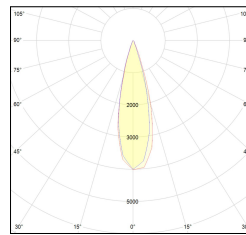

Article code	Article	Colour	Light Temperature (°K)	Beam angle (°)	Additional colour	Size (mm)	Watt (W)
2015.6180.08.2700.496	*TORCH/T8/ME_648/180-496 8.6W 250mA 26° 2700°K	White (4)	2700	26	Bronze (96)	180	8,6
2015.6180.08.4000.496	*TORCH/T8/ME_648/180-496 8.6W 250mA 26° 4000°K	White (4)	4000	26	Bronze (96)	180	8,6
2015.6180.08.496	*TORCH/T8/ME_648/180-496 8.6W 250mA 26°	White (4)	3000	26	Bronze (96)	180	8,6
2015.6180.0810.2700.496	*TORCH/T8/ME_648/180-496 8.6W 26° 2700°K DALI	White (4)	2700	26	Bronze (96)	180	8,6
2015.6180.0810.4000.496	*TORCH/T8/ME_648/180-496 8.6W 26° 4000°K DALI	White (4)	4000	26	Bronze (96)	180	8,6
2015.6180.0810.496	*TORCH/T8/ME_648/180-496 8.6W 26° DALI	White (4)	3000	26	Bronze (96)	180	8,6