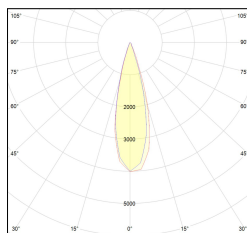

Codice Articolo	Articolo	Colore	Temperatura Luce (°K)	Emissione (°)	Colore addizionale	Misura (mm)	Potenza (W)
2015.6180.08.2700.296	*TORCH/T8/ME_648/180-296 8.6W 250mA 26° 2700°K	Nero (2)	2700	26	Anodizzato Bronzo (96)	180	8,6
2015.6180.08.296	*TORCH/T8/ME_648/180-296 8.6W 250mA 26°	Nero (2)	3000	26	Anodizzato Bronzo (96)	180	8,6
2015.6180.08.4000.296	*TORCH/T8/ME_648/180-296 8.6W 250mA 26° 4000°K	Nero (2)	4000	26	Anodizzato Bronzo (96)	180	8,6
2015.6180.0810.2700.296	*TORCH/T8/ME_648/180-296 8.6W 26° 2700°K DALI	Nero (2)	2700	26	Anodizzato Bronzo (96)	180	8,6
2015.6180.0810.296	TORCH/T8/ME_648/180-296 8.6W 250mA 26° DALI	Nero (2)	3000	26	Anodizzato Bronzo (96)	180	8,6
2015.6180.0810.4000.296	*TORCH/T8/ME_648/180-296 8.6W 26° 4000°K DALI	Nero (2)	4000	26	Anodizzato Bronzo (96)	180	8,6