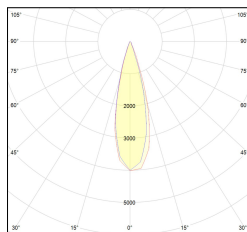

Codice Articolo	Articolo	Colore	Temperatura Luce (°K)	Emissione (°)	Colore addizionale	Misura (mm)	Potenza (W)
2015.6180.08.2700.42	*TORCH/T8/ME_648/180-42 8.6W 250mA 26° 2700°K	Bianco (4)	2700	26	Nero (2)	180	8,6
2015.6180.08.4000.42	*TORCH/T8/ME_648/180-42 8.6W 250mA 26° 4000°K	Bianco (4)	4000	26	Nero (2)	180	8,6
2015.6180.08.42	*TORCH/T8/ME_648/180-42 8.6W 250mA 26°	Bianco (4)	3000	26	Nero (2)	180	8,6
2015.6180.0810.2700.42	*TORCH/T8/ME_648/180-42 8.6W 26° 2700°K DALI	Bianco (4)	2700	26	Nero (2)	180	8,6
2015.6180.0810.4000.42	*TORCH/T8/ME_648/180-42 8.6W 26° 4000°K DALI	Bianco (4)	4000	26	Nero (2)	180	8,6
2015.6180.0810.42	TORCH/T8/ME_648/180-42 8.6W 250mA 26° DALI	Bianco (4)	3000	26	Nero (2)	180	8,6