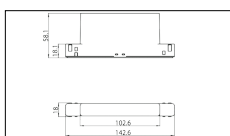

Codice Articolo	Nome	Descrizione	Colore	Tipo di Driver	Potenza (W)
1.1200EN1812	DALIGATE 48V CASAMBI - Box Nero	Interfaccia Bluetooth-DALI compatibile con sistemi Bluetooth CASAMBI - Consumo 8W	Nero (2)	CASAMBI	8