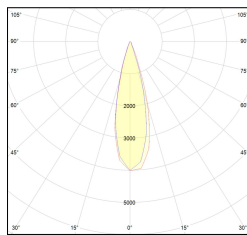

MACROLUX

Codice Articolo	Articolo	Colore	Temperatura Luce (°K)	Emissione (°)	Colore addizionale	Misura (mm)	Potenza (W)
2015.6130.08.22	TORCH/T8/ME_648/130-22 8.6W 250mA 26°	Nero (2)	3000	26	Nero (2)	130	8,6
2015.6130.08.2700.22	*TORCH/T8/ME_648/130-22 8.6W 250mA 26° 2700°K	Nero (2)	2700	26	Nero (2)	130	8,6
2015.6130.08.4000.22	TORCH/T8/ME_648/130-22 8.6W 250mA 26° 4000°K	Nero (2)	4000	26	Nero (2)	130	8,6
2015.6130.0810.22	TORCH/T8/ME_648/130-22 8.6W 250mA 26° DALI	Nero (2)	3000	26	Nero (2)	130	8,6
2015.6130.0810.2700.22	*TORCH/T8/ME_648/130-22 8.6W 250mA 26° 2700°K DALI	Nero (2)	2700	26	Nero (2)	130	8,6
2015.6130.0810.4000.22	*TORCH/T8/ME_648/130-22 8.6W 26° 4000°K DALI	Nero (2)	4000	26	Nero (2)	130	8,6