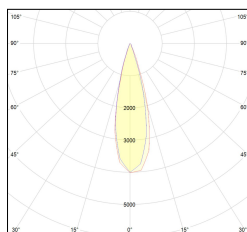

Codice Articolo	Articolo	Colore	Temperatura Luce (°K)	Emissione (°)	Colore addizionale	Misura (mm)	Potenza (W)
2015.6180.08.22	TORCH/T8/ME_648/180-22 8.6W 250mA 26°	Nero (2)	3000	26	Nero (2)	180	8,6
2015.6180.08.2700.22	*TORCH/T8/ME_648/180-22 8.6W 250mA 26° 2700°K	Nero (2)	2700	26	Nero (2)	180	8,6
2015.6180.08.4000.22	*TORCH/T8/ME_648/180-22 8.6W 250mA 26° 4000°K	Nero (2)	4000	26	Nero (2)	180	8,6
2015.6180.0810.22	TORCH/T8/ME_648/180-22 8.6W 250mA 26° DALI	Nero (2)	3000	26	Nero (2)	180	8,6
2015.6180.0810.2700.22	*TORCH/T8/ME_648/180-22 8.6W 26° 2700°K DALI	Nero (2)	2700	26	Nero (2)	180	8,6
2015.6180.0810.4000.22	*TORCH/T8/ME_648/180-22 8.6W 26° 4000°K DALI	Nero (2)	4000	26	Nero (2)	180	8,6