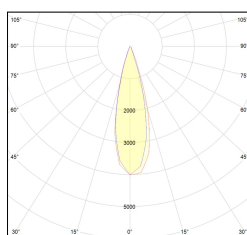

Codice Articolo	Articolo	Colore	Temperatura Luce (°K)	Emissione (°)	Colore addizionale	Misura (mm)	Potenza (W)
2015.6180.08.2700.496	*TORCH/T8/ME_648/180-496 8.6W 250mA 26° 2700°K	Bianco (4)	2700	26	Anodizzato Bronzo (96)	180	8,6
2015.6180.08.4000.496	*TORCH/T8/ME_648/180-496 8.6W 250mA 26° 4000°K	Bianco (4)	4000	26	Anodizzato Bronzo (96)	180	8,6
2015.6180.08.496	*TORCH/T8/ME_648/180-496 8.6W 250mA 26°	Bianco (4)	3000	26	Anodizzato Bronzo (96)	180	8,6
2015.6180.0810.2700.496	*TORCH/T8/ME_648/180-496 8.6W 26° 2700°K DALI	Bianco (4)	2700	26	Anodizzato Bronzo (96)	180	8,6
2015.6180.0810.4000.496	*TORCH/T8/ME_648/180-496 8.6W 26° 4000°K DALI	Bianco (4)	4000	26	Anodizzato Bronzo (96)	180	8,6
2015.6180.0810.496	*TORCH/T8/ME_648/180-496 8.6W 26° DALI	Bianco (4)	3000	26	Anodizzato Bronzo (96)	180	8,6