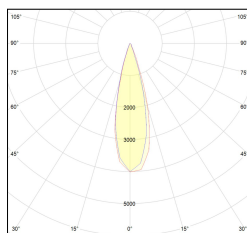

Codice Articolo	Articolo	Colore	Temperatura Luce (°K)	Emissione (°)	Colore addizionale	Misura (mm)	Potenza (W)
2015.6130.08.2700.42	TORCH/T8/ME_648/130-42 8.6W 250mA 26° 2700°K	Bianco (4)	2700	26	Nero (2)	130	8,6
2015.6130.08.4000.42	*TORCH/T8/ME_648/130-42 8.6W 250mA 26° 4000°K	Bianco (4)	4000	26	Nero (2)	130	8,6
2015.6130.08.42	TORCH/T8/ME_648/130-42 8.6W 250mA 26°	Bianco (4)	3000	26	Nero (2)	130	8,6
2015.6130.0810.2700.42	*TORCH/T8/ME_648/130-42 8.6W 26° 2700°K DALI	Bianco (4)	2700	26	Nero (2)	130	8,6
2015.6130.0810.4000.42	*TORCH/T8/ME_648/130-42 8.6W 26° 4000°K DALI	Bianco (4)	4000	26	Nero (2)	130	8,6
2015.6130.0810.42	TORCH/T8/ME_648/130-42 8.6W 250mA 26° DALI	Bianco (4)	3000	26	Nero (2)	130	8,6