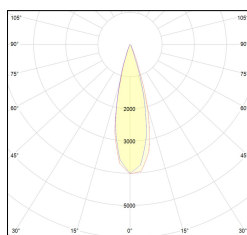

MACROLUX

Codice Articolo	Articolo	Colore	Temperatura Luce (°K)	Emissione (°)	Colore addizionale	Misura (mm)	Potenza (W)
2015.6130.08.22	TORCH/T8/ME_648/130-22 8.6W 250mA 26°	Nero (2)	3000	26	Nero (2)	130	8,6
2015.6130.08.2700.22	*TORCH/T8/ME_648/130-22 8.6W 250mA 26° 2700°K	Nero (2)	2700	26	Nero (2)	130	8,6
2015.6130.08.4000.22	TORCH/T8/ME_648/130-22 8.6W 250mA 26° 4000°K	Nero (2)	4000	26	Nero (2)	130	8,6
2015.6130.0810.22	TORCH/T8/ME_648/130-22 8.6W 250mA 26° DALI	Nero (2)	3000	26	Nero (2)	130	8,6
2015.6130.0810.2700.22	*TORCH/T8/ME_648/130-22 8.6W 250mA 26° 2700°K DALI	Nero (2)	2700	26	Nero (2)	130	8,6
2015.6130.0810.4000.22	*TORCH/T8/ME_648/130-22 8.6W 26° 4000°K DALI	Nero (2)	4000	26	Nero (2)	130	8,6