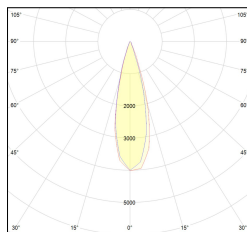

Codice Articolo	Articolo	Colore	Temperatura Luce (°K)	Emissione (°)	Colore addizionale	Misura (mm)	Potenza (W)
2015.6130.08.2700.496	*TORCH/T8/ME_648/130-496 8.6W 250mA 26° 2700°K	Bianco (4)	2700	26	Anodizzato Bronzo (96)	130	8,6
2015.6130.08.4000.496	*TORCH/T8/ME_648/130-496 8.6W 250mA 26° 4000°K	Bianco (4)	4000	26	Anodizzato Bronzo (96)	130	8,6
2015.6130.08.496	*TORCH/T8/ME_648/130-496 8.6W 250mA 26°	Bianco (4)	3000	26	Anodizzato Bronzo (96)	130	8,6
2015.6130.0810.2700.496	*TORCH/T8/ME_648/130-496 8.6W 26° 2700°K DALI	Bianco (4)	2700	26	Anodizzato Bronzo (96)	130	8,6
2015.6130.0810.4000.496	*TORCH/T8/ME_648/130-496 8.6W 26° 4000°K DALI	Bianco (4)	4000	26	Anodizzato Bronzo (96)	130	8,6
2015.6130.0810.496	*TORCH/T8/ME_648/130-496 8.6W 26° DALI	Bianco (4)	3000	26	Anodizzato Bronzo (96)	130	8,6