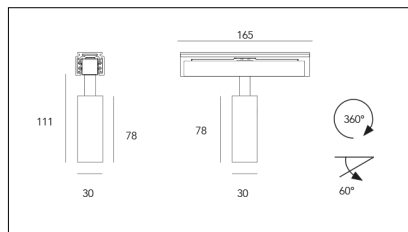

MACROLUX

Codice Articolo	Articolo	Colore	Temperatura Luce (°K)	Emissione (°)	Potenza (W)
139.6178.00.2	MINI/TRACK/ME_648/26°-2 5W	Nero (2)	3000	26	5,5
139.6178.00.2700.2	MINI/TRACK/ME_648/26°-2 5W 2700°K	Nero (2)	2700	26	5,5
139.6178.00.4000.2	*MINI/TRACK/ME_648	Nero (2)	4000	26	5,5
139.6178.03.2	MINI/TRACK/ME_648/26°-2 5W DALI	Nero (2)	3000	26	5,5
139.6178.03.2700.2	MINI/TRACK/ME_648/26°-2 5W 2700°K DALI	Nero (2)	2700	26	5,5
139.6178.03.4000.2	*MINI/TRACK/ME_648	Nero (2)	4000	26	5,5

Codice Articolo	Articolo	Colore	Temperatura Luce (°K)	Emissione (°)	Potenza (W)
139.6178.00.2700.4	*MINI/TRACK/ME_648	Bianco (4)	2700	26	5,5
139.6178.00.4	MINI/TRACK/ME_648/26°-4 5W	Bianco (4)	3000	26	5,5
139.6178.00.4000.4	*MINI/TRACK/ME_648	Bianco (4)	4000	26	5,5
139.6178.03.2700.4	*MINI/TRACK/ME_648	Bianco (4)	2700	26	5,5
139.6178.03.4	MINI/TRACK/ME_648/26°-4 5W DALI	Bianco (4)	3000	26	5,5
139.6178.03.4000.4	*MINI/TRACK/ME_648	Bianco (4)	4000	26	5,5

Codice Articolo	Articolo	Colore	Temperatura Luce (°K)	Emissione (°)	Potenza (W)
139.6178.00.2700.96	*MINI/TRACK/ME_648	Bronzo (96)	2700	26	5,5
139.6178.00.4000.96	*MINI/TRACK/ME_648	Bronzo (96)	4000	26	5,5
139.6178.00.96	MINI/TRACK/ME_648/26°-96 5W	Bronzo (96)	3000	26	5,5
139.6178.03.2700.96	*MINI/TRACK/ME_648	Bronzo (96)	2700	26	5,5
139.6178.03.4000.96	*MINI/TRACK/ME_648	Bronzo (96)	4000	26	5,5
139.6178.03.96	MINI/TRACK/ME_648/26°-96 5W DALI	Bronzo (96)	3000	26	5,5