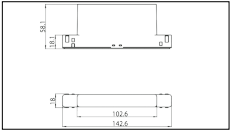

MACROLUX

Codice Articolo	Articolo	Colore	Temperatura Luce (°K)	Emissione (°)	Potenza (W)
139.6178.00.2	MINI/TRACK/ME_648/26°-2 5W	Nero (2)	3000	26	5,5
139.6178.00.2700.2	MINI/TRACK/ME_648/26°-2 5W 2700°K	Nero (2)	2700	26	5,5
139.6178.00.4000.2	*MINI/TRACK/ME_648	Nero (2)	4000	26	5,5
139.6178.03.2	MINI/TRACK/ME_648/26°-2 5W DALI	Nero (2)	3000	26	5,5
139.6178.03.2700.2	MINI/TRACK/ME_648/26°-2 5W 2700°K DALI	Nero (2)	2700	26	5,5
139.6178.03.4000.2	*MINI/TRACK/ME_648	Nero (2)	4000	26	5,5

Codice Articolo	Articolo	Colore	Temperatura Luce (°K)	Emissione (°)	Potenza (W)
139.6178.00.2700.4	*MINI/TRACK/ME_648	Bianco (4)	2700	26	5,5
139.6178.00.4	MINI/TRACK/ME_648/26°-4 5W	Bianco (4)	3000	26	5,5
139.6178.00.4000.4	*MINI/TRACK/ME_648	Bianco (4)	4000	26	5,5
139.6178.03.2700.4	*MINI/TRACK/ME_648	Bianco (4)	2700	26	5,5
139.6178.03.4	MINI/TRACK/ME_648/26°-4 5W DALI	Bianco (4)	3000	26	5,5
139.6178.03.4000.4	*MINI/TRACK/ME_648	Bianco (4)	4000	26	5,5

Codice Articolo	Articolo	Colore	Temperatura Luce (°K)	Emissione (°)	Potenza (W)
139.6178.00.2700.96	*MINI/TRACK/ME_648	Bronzo (96)	2700	26	5,5
139.6178.00.4000.96	*MINI/TRACK/ME_648	Bronzo (96)	4000	26	5,5
139.6178.00.96	MINI/TRACK/ME_648/26°-96 5W	Bronzo (96)	3000	26	5,5
139.6178.03.2700.96	*MINI/TRACK/ME_648	Bronzo (96)	2700	26	5,5
139.6178.03.4000.96	*MINI/TRACK/ME_648	Bronzo (96)	4000	26	5,5
139.6178.03.96	MINI/TRACK/ME_648/26°-96 5W DALI	Bronzo (96)	3000	26	5,5