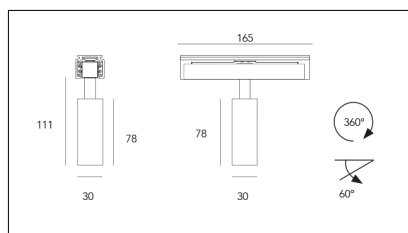

MACROLUX

Codice Articolo	Articolo	Colore	Temperatura Luce (°K)	Emissione (°)	Potenza (W)
139.6178.00.2	MINI/TRACK/ME_648/26°-2 5W	Nero (2)	3000	26	5,5
139.6178.00.2700.2	MINI/TRACK/ME_648/26°-2 5W 2700°K	Nero (2)	2700	26	5,5
139.6178.00.4000.2	*MINI/TRACK/ME_648	Nero (2)	4000	26	5,5
139.6178.03.2	MINI/TRACK/ME_648/26°-2 5W DALI	Nero (2)	3000	26	5,5
139.6178.03.2700.2	MINI/TRACK/ME_648/26°-2 5W 2700°K DALI	Nero (2)	2700	26	5,5
139.6178.03.4000.2	*MINI/TRACK/ME_648	Nero (2)	4000	26	5,5

Codice Articolo	Articolo	Colore	Temperatura Luce (°K)	Emissione (°)	Potenza (W)
139.6178.00.2700.4	*MINI/TRACK/ME_648	Bianco (4)	2700	26	5,5
139.6178.00.4	MINI/TRACK/ME_648/26°-4 5W	Bianco (4)	3000	26	5,5
139.6178.00.4000.4	*MINI/TRACK/ME_648	Bianco (4)	4000	26	5,5
139.6178.03.2700.4	*MINI/TRACK/ME_648	Bianco (4)	2700	26	5,5
139.6178.03.4	MINI/TRACK/ME_648/26°-4 5W DALI	Bianco (4)	3000	26	5,5
139.6178.03.4000.4	*MINI/TRACK/ME_648	Bianco (4)	4000	26	5,5

Codice Articolo	Articolo	Colore	Temperatura Luce (°K)	Emissione (°)	Potenza (W)
139.6178.00.2700.96	*MINI/TRACK/ME_648	Bronzo (96)	2700	26	5,5
139.6178.00.4000.96	*MINI/TRACK/ME_648	Bronzo (96)	4000	26	5,5
139.6178.00.96	MINI/TRACK/ME_648/26°-96 5W	Bronzo (96)	3000	26	5,5
139.6178.03.2700.96	*MINI/TRACK/ME_648	Bronzo (96)	2700	26	5,5
139.6178.03.4000.96	*MINI/TRACK/ME_648	Bronzo (96)	4000	26	5,5
139.6178.03.96	MINI/TRACK/ME_648/26°-96 5W DALI	Bronzo (96)	3000	26	5,5