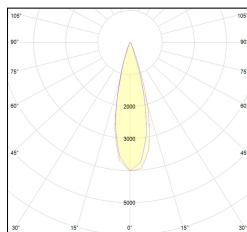

MACROLUX

Codice Articolo	Articolo	Colore	Temperatura Luce (°K)	Emissione (°)	Potenza (W)
139.6178.00.2	MINI/TRACK/ME_648/26°-2 5W	Nero (2)	3000	26	5,5
139.6178.00.2700.2	MINI/TRACK/ME_648/26°-2 5W 2700°K	Nero (2)	2700	26	5,5
139.6178.00.4000.2	*MINI/TRACK/ME_648	Nero (2)	4000	26	5,5
139.6178.03.2	MINI/TRACK/ME_648/26°-2 5W DALI	Nero (2)	3000	26	5,5
139.6178.03.2700.2	MINI/TRACK/ME_648/26°-2 5W 2700°K DALI	Nero (2)	2700	26	5,5
139.6178.03.4000.2	*MINI/TRACK/ME_648	Nero (2)	4000	26	5,5

Codice Articolo	Articolo	Colore	Temperatura Luce (°K)	Emissione (°)	Potenza (W)
139.6178.00.2700.4	*MINI/TRACK/ME_648	Bianco (4)	2700	26	5,5
139.6178.00.4	MINI/TRACK/ME_648/26°-4 5W	Bianco (4)	3000	26	5,5
139.6178.00.4000.4	*MINI/TRACK/ME_648	Bianco (4)	4000	26	5,5
139.6178.03.2700.4	*MINI/TRACK/ME_648	Bianco (4)	2700	26	5,5
139.6178.03.4	MINI/TRACK/ME_648/26°-4 5W DALI	Bianco (4)	3000	26	5,5
139.6178.03.4000.4	*MINI/TRACK/ME_648	Bianco (4)	4000	26	5,5