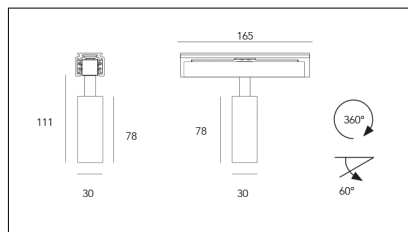

MACROLUX

Codice Articolo	Articolo	Colore	Temperatura Luce (°K)	Emissione (°)	Potenza (W)
139.6178.00.2	MINI/TRACK/ME_648/26°-2 5W	Nero (2)	3000	26	5,5
139.6178.00.2700.2	MINI/TRACK/ME_648/26°-2 5W 2700°K	Nero (2)	2700	26	5,5
139.6178.00.4000.2	*MINI/TRACK/ME_648	Nero (2)	4000	26	5,5
139.6178.03.2	MINI/TRACK/ME_648/26°-2 5W DALI	Nero (2)	3000	26	5,5
139.6178.03.2700.2	MINI/TRACK/ME_648/26°-2 5W 2700°K DALI	Nero (2)	2700	26	5,5
139.6178.03.4000.2	*MINI/TRACK/ME_648	Nero (2)	4000	26	5,5

Codice Articolo	Articolo	Colore	Temperatura Luce (°K)	Emissione (°)	Potenza (W)
139.6178.00.2700.4	*MINI/TRACK/ME_648	Bianco (4)	2700	26	5,5
139.6178.00.4	MINI/TRACK/ME_648/26°-4 5W	Bianco (4)	3000	26	5,5
139.6178.00.4000.4	*MINI/TRACK/ME_648	Bianco (4)	4000	26	5,5
139.6178.03.2700.4	*MINI/TRACK/ME_648	Bianco (4)	2700	26	5,5
139.6178.03.4	MINI/TRACK/ME_648/26°-4 5W DALI	Bianco (4)	3000	26	5,5
139.6178.03.4000.4	*MINI/TRACK/ME_648	Bianco (4)	4000	26	5,5

Codice Articolo	Articolo	Colore	Temperatura Luce (°K)	Emissione (°)	Potenza (W)
139.6178.00.2700.96	*MINI/TRACK/ME_648	Bronzo (96)	2700	26	5,5
139.6178.00.4000.96	*MINI/TRACK/ME_648	Bronzo (96)	4000	26	5,5
139.6178.00.96	MINI/TRACK/ME_648/26°-96 5W	Bronzo (96)	3000	26	5,5
139.6178.03.2700.96	*MINI/TRACK/ME_648	Bronzo (96)	2700	26	5,5
139.6178.03.4000.96	*MINI/TRACK/ME_648	Bronzo (96)	4000	26	5,5
139.6178.03.96	MINI/TRACK/ME_648/26°-96 5W DALI	Bronzo (96)	3000	26	5,5