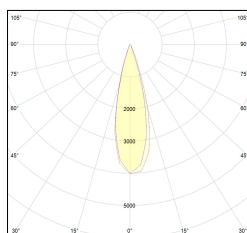

MACROLUX

Codice Articolo	Articolo	Colore	Temperatura Luce (°K)	Emissione (°)	Potenza (W)
139.6178.00.2	MINI/TRACK/ME_648/26°-2 5W	Nero (2)	3000	26	5,5
139.6178.00.2700.2	MINI/TRACK/ME_648/26°-2 5W 2700°K	Nero (2)	2700	26	5,5
139.6178.00.4000.2	*MINI/TRACK/ME_648	Nero (2)	4000	26	5,5
139.6178.03.2	MINI/TRACK/ME_648/26°-2 5W DALI	Nero (2)	3000	26	5,5
139.6178.03.2700.2	MINI/TRACK/ME_648/26°-2 5W 2700°K DALI	Nero (2)	2700	26	5,5
139.6178.03.4000.2	*MINI/TRACK/ME_648	Nero (2)	4000	26	5,5

Codice Articolo	Articolo	Colore	Temperatura Luce (°K)	Emissione (°)	Potenza (W)
139.6178.00.2700.4	*MINI/TRACK/ME_648	Bianco (4)	2700	26	5,5
139.6178.00.4	MINI/TRACK/ME_648/26°-4 5W	Bianco (4)	3000	26	5,5
139.6178.00.4000.4	*MINI/TRACK/ME_648	Bianco (4)	4000	26	5,5
139.6178.03.2700.4	*MINI/TRACK/ME_648	Bianco (4)	2700	26	5,5
139.6178.03.4	MINI/TRACK/ME_648/26°-4 5W DALI	Bianco (4)	3000	26	5,5
139.6178.03.4000.4	*MINI/TRACK/ME_648	Bianco (4)	4000	26	5,5