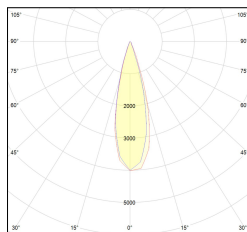

MACROLUX

Codice Articolo	Articolo	Colore	Temperatura Luce (°K)	Emissione (°)	Potenza (W)
139.6178.00.2	MINI/TRACK/ME_648/26°-2 5W	Nero (2)	3000	26	5,5
139.6178.00.2700.2	MINI/TRACK/ME_648/26°-2 5W 2700°K	Nero (2)	2700	26	5,5
139.6178.00.4000.2	*MINI/TRACK/ME_648	Nero (2)	4000	26	5,5
139.6178.03.2	MINI/TRACK/ME_648/26°-2 5W DALI	Nero (2)	3000	26	5,5
139.6178.03.2700.2	MINI/TRACK/ME_648/26°-2 5W 2700°K DALI	Nero (2)	2700	26	5,5
139.6178.03.4000.2	*MINI/TRACK/ME_648	Nero (2)	4000	26	5,5

Codice Articolo	Articolo	Colore	Temperatura Luce (°K)	Emissione (°)	Potenza (W)
139.6178.00.2700.4	*MINI/TRACK/ME_648	Bianco (4)	2700	26	5,5
139.6178.00.4	MINI/TRACK/ME_648/26°-4 5W	Bianco (4)	3000	26	5,5
139.6178.00.4000.4	*MINI/TRACK/ME_648	Bianco (4)	4000	26	5,5
139.6178.03.2700.4	*MINI/TRACK/ME_648	Bianco (4)	2700	26	5,5
139.6178.03.4	MINI/TRACK/ME_648/26°-4 5W DALI	Bianco (4)	3000	26	5,5
139.6178.03.4000.4	*MINI/TRACK/ME_648	Bianco (4)	4000	26	5,5