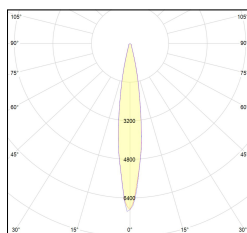

# MACROLUX

Article code	Article	Colour	Light Temperature (°K)	Beam angle (°)	Watt (W)
139.0648.01.14.2	*MICO/48V/ME_648/DALI	Black (2)	3000	14	8,6
139.0648.01.25.2	MICO/48V/ME_648/DALI/25°-2	Black (2)	3000	25	8,6
139.0648.01.2700.14.2	*MICO/48V/ME_648/DALI	Black (2)	2700	14	8,6
139.0648.01.2700.25.2	*MICO/48V/ME_648/DALI	Black (2)	2700	25	8,6
139.0648.01.2700.35.2	MICO/48V/ME_648/DALI/34°/2700°K-2	Black (2)	2700	34	8,6
139.0648.01.35.2	MICO/48V/ME_648/DALI/34°-2	Black (2)	3000	34	8,6
139.0648.01.4000.14.2	*MICO/48V/ME_648/DALI	Black (2)	4000	14	8,6
139.0648.01.4000.25.2	*MICO/48V/ME_648/DALI	Black (2)	4000	25	8,6
139.0648.01.4000.35.2	*MICO/48V/ME_648/DALI	Black (2)	4000	34	8,6
139.0648.14.2	*MICO/48V/ME_648	Black (2)	3000	14	8,6
139.0648.14.2700.2	*MICO/48V/ME_648	Black (2)	2700	14	8,6
139.0648.14.4000.2	*MICO/48V/ME_648	Black (2)	4000	14	8,6
139.0648.25.2	*MICO/48V/ME_648	Black (2)	3000	25	8,6
139.0648.25.2700.2	*MICO/48V/ME_648	Black (2)	2700	25	8,6
139.0648.25.4000.2	*MICO/48V/ME_648	Black (2)	4000	25	8,6
139.0648.35.2	MICO/48V/ME_648/34°-2	Black (2)	3000	34	8,6
139.0648.35.2700.2	*MICO/48V/ME_648	Black (2)	2700	34	8,6
139.0648.35.4000.2	*MICO/48V/ME_648	Black (2)	4000	34	8,6