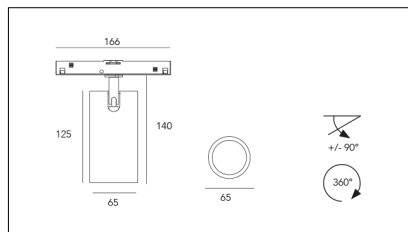

# MACROLUX

Article code	Article	Colour	Light Temperature (°K)	Beam angle (°)	Watt (W)
139.0648.01.14.2	*MICO/48V/ME_648/DALI	Black (2)	3000	14	8,6
139.0648.01.25.2	MICO/48V/ME_648/DALI/25°-2	Black (2)	3000	25	8,6
139.0648.01.2700.14.2	*MICO/48V/ME_648/DALI	Black (2)	2700	14	8,6
139.0648.01.2700.25.2	*MICO/48V/ME_648/DALI	Black (2)	2700	25	8,6
139.0648.01.2700.35.2	MICO/48V/ME_648/DALI/34°/2700°K-2	Black (2)	2700	34	8,6
139.0648.01.35.2	MICO/48V/ME_648/DALI/34°-2	Black (2)	3000	34	8,6
139.0648.01.4000.14.2	*MICO/48V/ME_648/DALI	Black (2)	4000	14	8,6
139.0648.01.4000.25.2	*MICO/48V/ME_648/DALI	Black (2)	4000	25	8,6
139.0648.01.4000.35.2	*MICO/48V/ME_648/DALI	Black (2)	4000	34	8,6
139.0648.14.2	*MICO/48V/ME_648	Black (2)	3000	14	8,6
139.0648.14.2700.2	*MICO/48V/ME_648	Black (2)	2700	14	8,6
139.0648.14.4000.2	*MICO/48V/ME_648	Black (2)	4000	14	8,6
139.0648.25.2	*MICO/48V/ME_648	Black (2)	3000	25	8,6
139.0648.25.2700.2	*MICO/48V/ME_648	Black (2)	2700	25	8,6
139.0648.25.4000.2	*MICO/48V/ME_648	Black (2)	4000	25	8,6
139.0648.35.2	MICO/48V/ME_648/34°-2	Black (2)	3000	34	8,6
139.0648.35.2700.2	*MICO/48V/ME_648	Black (2)	2700	34	8,6
139.0648.35.4000.2	*MICO/48V/ME_648	Black (2)	4000	34	8,6