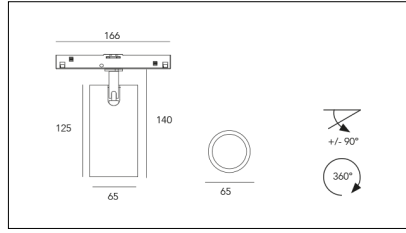

Article code	Article	Colour	Beam angle (°)	Light Temperature (°K)	Watt (W)
139.0648.01.2700.14.4	*MICO/48V/ME_648/DALI	White (4)	14	2700	8,6