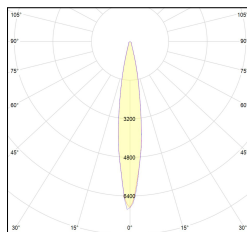

# MACROLUX

Article code	Article	Colour	Light Temperature (°K)	Beam angle (°)	Watt (W)
139.0648.01.14.2	*MICO/48V/ME_648/DALI	Black (2)	3000	14	8,6
139.0648.01.25.2	MICO/48V/ME_648/DALI/25°-2	Black (2)	3000	25	8,6
139.0648.01.2700.14.2	*MICO/48V/ME_648/DALI	Black (2)	2700	14	8,6
139.0648.01.2700.25.2	*MICO/48V/ME_648/DALI	Black (2)	2700	25	8,6
139.0648.01.2700.35.2	MICO/48V/ME_648/DALI/34°/2700°K-2	Black (2)	2700	34	8,6
139.0648.01.35.2	MICO/48V/ME_648/DALI/34°-2	Black (2)	3000	34	8,6
139.0648.01.4000.14.2	*MICO/48V/ME_648/DALI	Black (2)	4000	14	8,6
139.0648.01.4000.25.2	*MICO/48V/ME_648/DALI	Black (2)	4000	25	8,6
139.0648.01.4000.35.2	*MICO/48V/ME_648/DALI	Black (2)	4000	34	8,6
139.0648.14.2	*MICO/48V/ME_648	Black (2)	3000	14	8,6
139.0648.14.2700.2	*MICO/48V/ME_648	Black (2)	2700	14	8,6
139.0648.14.4000.2	*MICO/48V/ME_648	Black (2)	4000	14	8,6
139.0648.25.2	*MICO/48V/ME_648	Black (2)	3000	25	8,6
139.0648.25.2700.2	*MICO/48V/ME_648	Black (2)	2700	25	8,6
139.0648.25.4000.2	*MICO/48V/ME_648	Black (2)	4000	25	8,6
139.0648.35.2	MICO/48V/ME_648/34°-2	Black (2)	3000	34	8,6
139.0648.35.2700.2	*MICO/48V/ME_648	Black (2)	2700	34	8,6
139.0648.35.4000.2	*MICO/48V/ME_648	Black (2)	4000	34	8,6