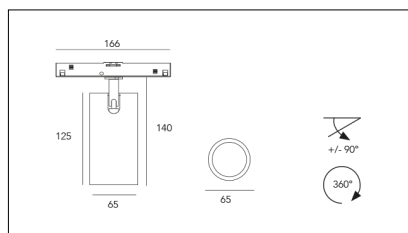

# MACROLUX

Article code	Article	Colour	Light Temperature (°K)	Beam angle (°)	Watt (W)
139.0648.01.14.2	*MICO/48V/ME_648/DALI	Black (2)	3000	14	8,6
139.0648.01.25.2	MICO/48V/ME_648/DALI/25°-2	Black (2)	3000	25	8,6
139.0648.01.2700.14.2	*MICO/48V/ME_648/DALI	Black (2)	2700	14	8,6
139.0648.01.2700.25.2	*MICO/48V/ME_648/DALI	Black (2)	2700	25	8,6
139.0648.01.2700.35.2	MICO/48V/ME_648/DALI/34°/2700°K-2	Black (2)	2700	34	8,6
139.0648.01.35.2	MICO/48V/ME_648/DALI/34°-2	Black (2)	3000	34	8,6
139.0648.01.4000.14.2	*MICO/48V/ME_648/DALI	Black (2)	4000	14	8,6
139.0648.01.4000.25.2	*MICO/48V/ME_648/DALI	Black (2)	4000	25	8,6
139.0648.01.4000.35.2	*MICO/48V/ME_648/DALI	Black (2)	4000	34	8,6
139.0648.14.2	*MICO/48V/ME_648	Black (2)	3000	14	8,6
139.0648.14.2700.2	*MICO/48V/ME_648	Black (2)	2700	14	8,6
139.0648.14.4000.2	*MICO/48V/ME_648	Black (2)	4000	14	8,6
139.0648.25.2	*MICO/48V/ME_648	Black (2)	3000	25	8,6
139.0648.25.2700.2	*MICO/48V/ME_648	Black (2)	2700	25	8,6
139.0648.25.4000.2	*MICO/48V/ME_648	Black (2)	4000	25	8,6
139.0648.35.2	MICO/48V/ME_648/34°-2	Black (2)	3000	34	8,6
139.0648.35.2700.2	*MICO/48V/ME_648	Black (2)	2700	34	8,6
139.0648.35.4000.2	*MICO/48V/ME_648	Black (2)	4000	34	8,6