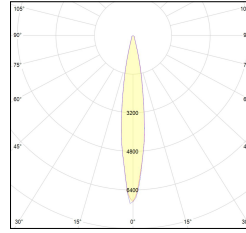

Article code	Article	Colour	Beam angle (°)	Light Temperature (°K)	Watt (W)
139.0648.01.2700.14.4	*MICO/48V/ME_648/DALI	White (4)	14	2700	8,6