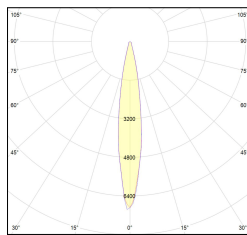

MACROLUX

Codice Articolo	Articolo	Colore	Temperatura Luce (°K)	Emissione (°)	Potenza (W)
139.0648.01.14.2	*MICO/48V/ME_648/DALI	Nero (2)	3000	14	8,6
139.0648.01.25.2	MICO/48V/ME_648/DALI/25°-2	Nero (2)	3000	25	8,6
139.0648.01.2700.14.2	*MICO/48V/ME_648/DALI	Nero (2)	2700	14	8,6
139.0648.01.2700.25.2	*MICO/48V/ME_648/DALI	Nero (2)	2700	25	8,6
139.0648.01.2700.35.2	MICO/48V/ME_648/DALI/34°/2700°K-2	Nero (2)	2700	34	8,6
139.0648.01.35.2	MICO/48V/ME_648/DALI/34°-2	Nero (2)	3000	34	8,6
139.0648.01.4000.14.2	*MICO/48V/ME_648/DALI	Nero (2)	4000	14	8,6
139.0648.01.4000.25.2	*MICO/48V/ME_648/DALI	Nero (2)	4000	25	8,6
139.0648.01.4000.35.2	*MICO/48V/ME_648/DALI	Nero (2)	4000	34	8,6
139.0648.14.2	*MICO/48V/ME_648	Nero (2)	3000	14	8,6
139.0648.14.2700.2	*MICO/48V/ME_648	Nero (2)	2700	14	8,6
139.0648.14.4000.2	*MICO/48V/ME_648	Nero (2)	4000	14	8,6
139.0648.25.2	*MICO/48V/ME_648	Nero (2)	3000	25	8,6
139.0648.25.2700.2	*MICO/48V/ME_648	Nero (2)	2700	25	8,6
139.0648.25.4000.2	*MICO/48V/ME_648	Nero (2)	4000	25	8,6
139.0648.35.2	MICO/48V/ME_648/34°-2	Nero (2)	3000	34	8,6
139.0648.35.2700.2	*MICO/48V/ME_648	Nero (2)	2700	34	8,6
139.0648.35.4000.2	*MICO/48V/ME_648	Nero (2)	4000	34	8,6