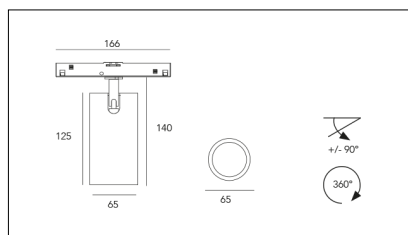

Codice Articolo	Articolo	Colore	Temperatura Luce (°K)	Emissione (°)	Potenza (W)
139.0648.01.14.4	*MICO/48V/ME_648/DALI	Bianco (4)	3000	14	8,6
139.0648.01.25.4	*MICO/48V/ME_648/DALI	Bianco (4)	3000	25	8,6
139.0648.01.2700.25.4	*MICO/48V/ME_648/DALI	Bianco (4)	2700	25	8,6
139.0648.01.2700.35.4	*MICO/48V/ME_648/DALI	Bianco (4)	2700	34	8,6
139.0648.01.35.4	*MICO/48V/ME_648/DALI	Bianco (4)	3000	34	8,6
139.0648.01.4000.14.4	*MICO/48V/ME_648/DALI	Bianco (4)	4000	14	8,6
139.0648.01.4000.25.4	*MICO/48V/ME_648/DALI	Bianco (4)	4000	25	8,6
139.0648.01.4000.35.4	*MICO/48V/ME_648/DALI	Bianco (4)	4000	34	8,6
139.0648.14.2700.4	*MICO/48V/ME_648	Bianco (4)	2700	14	8,6
139.0648.14.4	*MICO/48V/ME_648	Bianco (4)	3000	14	8,6
139.0648.14.4000.4	*MICO/48V/ME_648	Bianco (4)	4000	14	8,6
139.0648.25.2700.4	*MICO/48V/ME_648	Bianco (4)	2700	25	8,6
139.0648.25.4	*MICO/48V/ME_648	Bianco (4)	3000	25	8,6
139.0648.25.4000.4	*MICO/48V/ME_648	Bianco (4)	4000	25	8,6
139.0648.35.2700.4	MICO/48V/ME_648/34°/2700°K-4	Bianco (4)	2700	34	8,6
139.0648.35.4	MICO/48V/ME_648/34°-4	Bianco (4)	3000	34	8,6
139.0648.35.4000.4	*MICO/48V/ME_648	Bianco (4)	4000	34	8,6

Codice Articolo	Articolo	Colore	Emissione (°)	Temperatura Luce (°K)	Potenza (W)
139.0648.01.2700.14.4	*MICO/48V/ME_648/DALI	Bianco (4)	14	2700	8,6

Codice Articolo	Nome	Descrizione
139.01	MICO/HC	Frangiluce a nido d'ape Honeycomb