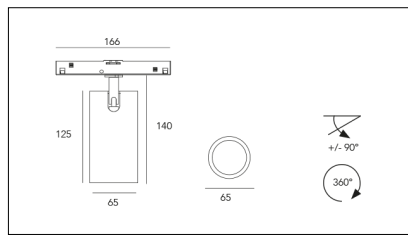

MACROLUX

Codice Articolo	Articolo	Colore	Temperatura Luce (°K)	Emissione (°)	Potenza (W)
139.0648.01.14.2	*MICO/48V/ME_648/DALI	Nero (2)	3000	14	8,6
139.0648.01.25.2	MICO/48V/ME_648/DALI/25°-2	Nero (2)	3000	25	8,6
139.0648.01.2700.14.2	*MICO/48V/ME_648/DALI	Nero (2)	2700	14	8,6
139.0648.01.2700.25.2	*MICO/48V/ME_648/DALI	Nero (2)	2700	25	8,6
139.0648.01.2700.35.2	MICO/48V/ME_648/DALI/34°/2700°K-2	Nero (2)	2700	34	8,6
139.0648.01.35.2	MICO/48V/ME_648/DALI/34°-2	Nero (2)	3000	34	8,6
139.0648.01.4000.14.2	*MICO/48V/ME_648/DALI	Nero (2)	4000	14	8,6
139.0648.01.4000.25.2	*MICO/48V/ME_648/DALI	Nero (2)	4000	25	8,6
139.0648.01.4000.35.2	*MICO/48V/ME_648/DALI	Nero (2)	4000	34	8,6
139.0648.14.2	*MICO/48V/ME_648	Nero (2)	3000	14	8,6
139.0648.14.2700.2	*MICO/48V/ME_648	Nero (2)	2700	14	8,6
139.0648.14.4000.2	*MICO/48V/ME_648	Nero (2)	4000	14	8,6
139.0648.25.2	*MICO/48V/ME_648	Nero (2)	3000	25	8,6
139.0648.25.2700.2	*MICO/48V/ME_648	Nero (2)	2700	25	8,6
139.0648.25.4000.2	*MICO/48V/ME_648	Nero (2)	4000	25	8,6
139.0648.35.2	MICO/48V/ME_648/34°-2	Nero (2)	3000	34	8,6
139.0648.35.2700.2	*MICO/48V/ME_648	Nero (2)	2700	34	8,6
139.0648.35.4000.2	*MICO/48V/ME_648	Nero (2)	4000	34	8,6