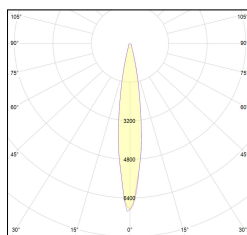

MACROLUX

Codice Articolo	Articolo	Colore	Temperatura Luce (°K)	Emissione (°)	Potenza (W)
139.0648.01.14.2	*MICO/48V/ME_648/DALI	Nero (2)	3000	14	8,6
139.0648.01.25.2	MICO/48V/ME_648/DALI/25°-2	Nero (2)	3000	25	8,6
139.0648.01.2700.14.2	*MICO/48V/ME_648/DALI	Nero (2)	2700	14	8,6
139.0648.01.2700.25.2	*MICO/48V/ME_648/DALI	Nero (2)	2700	25	8,6
139.0648.01.2700.35.2	MICO/48V/ME_648/DALI/34°/2700°K-2	Nero (2)	2700	34	8,6
139.0648.01.35.2	MICO/48V/ME_648/DALI/34°-2	Nero (2)	3000	34	8,6
139.0648.01.4000.14.2	*MICO/48V/ME_648/DALI	Nero (2)	4000	14	8,6
139.0648.01.4000.25.2	*MICO/48V/ME_648/DALI	Nero (2)	4000	25	8,6
139.0648.01.4000.35.2	*MICO/48V/ME_648/DALI	Nero (2)	4000	34	8,6
139.0648.14.2	*MICO/48V/ME_648	Nero (2)	3000	14	8,6
139.0648.14.2700.2	*MICO/48V/ME_648	Nero (2)	2700	14	8,6
139.0648.14.4000.2	*MICO/48V/ME_648	Nero (2)	4000	14	8,6
139.0648.25.2	*MICO/48V/ME_648	Nero (2)	3000	25	8,6
139.0648.25.2700.2	*MICO/48V/ME_648	Nero (2)	2700	25	8,6
139.0648.25.4000.2	*MICO/48V/ME_648	Nero (2)	4000	25	8,6
139.0648.35.2	MICO/48V/ME_648/34°-2	Nero (2)	3000	34	8,6
139.0648.35.2700.2	*MICO/48V/ME_648	Nero (2)	2700	34	8,6
139.0648.35.4000.2	*MICO/48V/ME_648	Nero (2)	4000	34	8,6