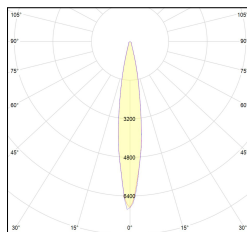

MACROLUX

Codice Articolo	Articolo	Colore	Temperatura Luce (°K)	Emissione (°)	Potenza (W)
139.0648.01.14.2	*MICO/48V/ME_648/DALI	Nero (2)	3000	14	8,6
139.0648.01.25.2	MICO/48V/ME_648/DALI/25°-2	Nero (2)	3000	25	8,6
139.0648.01.2700.14.2	*MICO/48V/ME_648/DALI	Nero (2)	2700	14	8,6
139.0648.01.2700.25.2	*MICO/48V/ME_648/DALI	Nero (2)	2700	25	8,6
139.0648.01.2700.35.2	MICO/48V/ME_648/DALI/34°/2700°K-2	Nero (2)	2700	34	8,6
139.0648.01.35.2	MICO/48V/ME_648/DALI/34°-2	Nero (2)	3000	34	8,6
139.0648.01.4000.14.2	*MICO/48V/ME_648/DALI	Nero (2)	4000	14	8,6
139.0648.01.4000.25.2	*MICO/48V/ME_648/DALI	Nero (2)	4000	25	8,6
139.0648.01.4000.35.2	*MICO/48V/ME_648/DALI	Nero (2)	4000	34	8,6
139.0648.14.2	*MICO/48V/ME_648	Nero (2)	3000	14	8,6
139.0648.14.2700.2	*MICO/48V/ME_648	Nero (2)	2700	14	8,6
139.0648.14.4000.2	*MICO/48V/ME_648	Nero (2)	4000	14	8,6
139.0648.25.2	*MICO/48V/ME_648	Nero (2)	3000	25	8,6
139.0648.25.2700.2	*MICO/48V/ME_648	Nero (2)	2700	25	8,6
139.0648.25.4000.2	*MICO/48V/ME_648	Nero (2)	4000	25	8,6
139.0648.35.2	MICO/48V/ME_648/34°-2	Nero (2)	3000	34	8,6
139.0648.35.2700.2	*MICO/48V/ME_648	Nero (2)	2700	34	8,6
139.0648.35.4000.2	*MICO/48V/ME_648	Nero (2)	4000	34	8,6