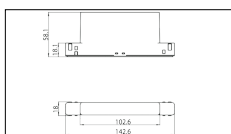

Codice Articolo	Nome	Descrizione	Colore	Tipo di Driver	Potenza (W)
1.1200EN1812	DALIGATE 48V CASAMBI - Box Nero	Interfaccia Bluetooth-DALI compatibile con sistemi Bluetooth CASAMBI - Consumo 8W	Nero (2)	CASAMBI	8