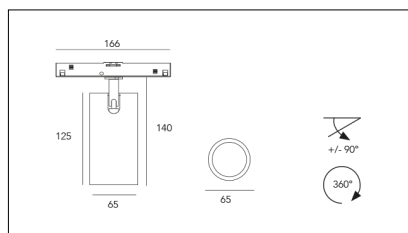

Codice Articolo	Articolo	Colore	Temperatura Luce (°K)	Emissione (°)	Potenza (W)
139.0648.01.14.4	*MICO/48V/ME_648/DALI	Bianco (4)	3000	14	8,6
139.0648.01.25.4	*MICO/48V/ME_648/DALI	Bianco (4)	3000	25	8,6
139.0648.01.2700.25.4	*MICO/48V/ME_648/DALI	Bianco (4)	2700	25	8,6
139.0648.01.2700.35.4	*MICO/48V/ME_648/DALI	Bianco (4)	2700	34	8,6
139.0648.01.35.4	*MICO/48V/ME_648/DALI	Bianco (4)	3000	34	8,6
139.0648.01.4000.14.4	*MICO/48V/ME_648/DALI	Bianco (4)	4000	14	8,6
139.0648.01.4000.25.4	*MICO/48V/ME_648/DALI	Bianco (4)	4000	25	8,6
139.0648.01.4000.35.4	*MICO/48V/ME_648/DALI	Bianco (4)	4000	34	8,6
139.0648.14.2700.4	*MICO/48V/ME_648	Bianco (4)	2700	14	8,6
139.0648.14.4	*MICO/48V/ME_648	Bianco (4)	3000	14	8,6
139.0648.14.4000.4	*MICO/48V/ME_648	Bianco (4)	4000	14	8,6
139.0648.25.2700.4	*MICO/48V/ME_648	Bianco (4)	2700	25	8,6
139.0648.25.4	*MICO/48V/ME_648	Bianco (4)	3000	25	8,6
139.0648.25.4000.4	*MICO/48V/ME_648	Bianco (4)	4000	25	8,6
139.0648.35.2700.4	MICO/48V/ME_648/34°/2700°K-4	Bianco (4)	2700	34	8,6
139.0648.35.4	MICO/48V/ME_648/34°-4	Bianco (4)	3000	34	8,6
139.0648.35.4000.4	*MICO/48V/ME_648	Bianco (4)	4000	34	8,6