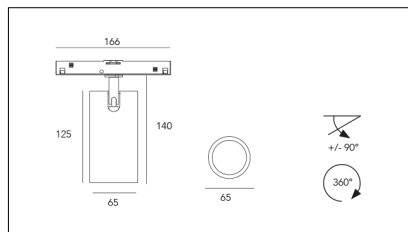

MACROLUX

Codice Articolo	Articolo	Colore	Temperatura Luce (°K)	Emissione (°)	Potenza (W)
139.0648.01.14.2	*MICO/48V/ME_648/DALI	Nero (2)	3000	14	8,6
139.0648.01.25.2	MICO/48V/ME_648/DALI/25°-2	Nero (2)	3000	25	8,6
139.0648.01.2700.14.2	*MICO/48V/ME_648/DALI	Nero (2)	2700	14	8,6
139.0648.01.2700.25.2	*MICO/48V/ME_648/DALI	Nero (2)	2700	25	8,6
139.0648.01.2700.35.2	MICO/48V/ME_648/DALI/34°/2700°K-2	Nero (2)	2700	34	8,6
139.0648.01.35.2	MICO/48V/ME_648/DALI/34°-2	Nero (2)	3000	34	8,6
139.0648.01.4000.14.2	*MICO/48V/ME_648/DALI	Nero (2)	4000	14	8,6
139.0648.01.4000.25.2	*MICO/48V/ME_648/DALI	Nero (2)	4000	25	8,6
139.0648.01.4000.35.2	*MICO/48V/ME_648/DALI	Nero (2)	4000	34	8,6
139.0648.14.2	*MICO/48V/ME_648	Nero (2)	3000	14	8,6
139.0648.14.2700.2	*MICO/48V/ME_648	Nero (2)	2700	14	8,6
139.0648.14.4000.2	*MICO/48V/ME_648	Nero (2)	4000	14	8,6
139.0648.25.2	*MICO/48V/ME_648	Nero (2)	3000	25	8,6
139.0648.25.2700.2	*MICO/48V/ME_648	Nero (2)	2700	25	8,6
139.0648.25.4000.2	*MICO/48V/ME_648	Nero (2)	4000	25	8,6
139.0648.35.2	MICO/48V/ME_648/34°-2	Nero (2)	3000	34	8,6
139.0648.35.2700.2	*MICO/48V/ME_648	Nero (2)	2700	34	8,6
139.0648.35.4000.2	*MICO/48V/ME_648	Nero (2)	4000	34	8,6