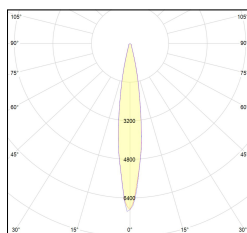

MACROLUX

Codice Articolo	Articolo	Colore	Temperatura Luce (°K)	Emissione (°)	Potenza (W)
139.0648.01.14.2	*MICO/48V/ME_648/DALI	Nero (2)	3000	14	8,6
139.0648.01.25.2	MICO/48V/ME_648/DALI/25°-2	Nero (2)	3000	25	8,6
139.0648.01.2700.14.2	*MICO/48V/ME_648/DALI	Nero (2)	2700	14	8,6
139.0648.01.2700.25.2	*MICO/48V/ME_648/DALI	Nero (2)	2700	25	8,6
139.0648.01.2700.35.2	MICO/48V/ME_648/DALI/34°/2700°K-2	Nero (2)	2700	34	8,6
139.0648.01.35.2	MICO/48V/ME_648/DALI/34°-2	Nero (2)	3000	34	8,6
139.0648.01.4000.14.2	*MICO/48V/ME_648/DALI	Nero (2)	4000	14	8,6
139.0648.01.4000.25.2	*MICO/48V/ME_648/DALI	Nero (2)	4000	25	8,6
139.0648.01.4000.35.2	*MICO/48V/ME_648/DALI	Nero (2)	4000	34	8,6
139.0648.14.2	*MICO/48V/ME_648	Nero (2)	3000	14	8,6
139.0648.14.2700.2	*MICO/48V/ME_648	Nero (2)	2700	14	8,6
139.0648.14.4000.2	*MICO/48V/ME_648	Nero (2)	4000	14	8,6
139.0648.25.2	*MICO/48V/ME_648	Nero (2)	3000	25	8,6
139.0648.25.2700.2	*MICO/48V/ME_648	Nero (2)	2700	25	8,6
139.0648.25.4000.2	*MICO/48V/ME_648	Nero (2)	4000	25	8,6
139.0648.35.2	MICO/48V/ME_648/34°-2	Nero (2)	3000	34	8,6
139.0648.35.2700.2	*MICO/48V/ME_648	Nero (2)	2700	34	8,6
139.0648.35.4000.2	*MICO/48V/ME_648	Nero (2)	4000	34	8,6