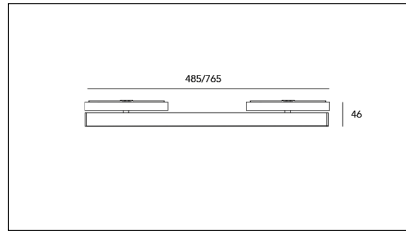

MACROLUX

Codice Articolo	Articolo	Colore	Emissione (°)	Temperatura Luce (°K)	Potenza (W)	Lunghezza (mm)
411.6048.485.01.92	*LINE S/ME_648	Nero (92)	57	3000	7,4	485
411.6048.485.92	LINE S/ME_648/485-92	Nero (92)	57	3000	7,4	485
411.6048.765.01.92	LINE S/ME_648/765-92 DALI	Nero (92)	57	3000	14,7	765
411.6048.765.92	LINE S/ME_648/765-92	Nero (92)	57	3000	14,7	765

Codice Articolo	Articolo	Colore	Emissione (°)	Temperatura Luce (°K)	Potenza (W)	Lunghezza (mm)
411.6048.485.01.94	*LINE S/ME_648	Bianco (94)	57	3000	7,4	485
411.6048.485.94	LINE S/ME_648/485-94	Bianco (94)	57	3000	7,4	485
411.6048.765.01.94	*LINE S/ME_648	Bianco (94)	57	3000	14,7	765
411.6048.765.94	LINE S/ME_648/765-94	Bianco (94)	57	3000	14,7	765