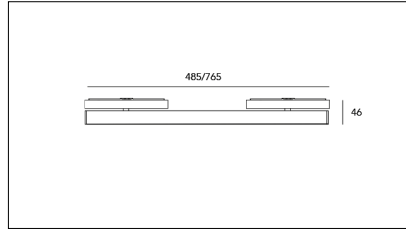

MACROLUX

Codice Articolo	Articolo	Colore	Emissione (°)	Temperatura Luce (°K)	Potenza (W)	Lunghezza (mm)
411.6048.485.01.92	*LINE S/ME_648	Nero (92)	57	3000	7,4	485
411.6048.485.92	LINE S/ME_648/485-92	Nero (92)	57	3000	7,4	485
411.6048.765.01.92	LINE S/ME_648/765-92 DALI	Nero (92)	57	3000	14,7	765
411.6048.765.92	LINE S/ME_648/765-92	Nero (92)	57	3000	14,7	765

Codice Articolo	Articolo	Colore	Emissione (°)	Temperatura Luce (°K)	Potenza (W)	Lunghezza (mm)
411.6048.485.01.94	*LINE S/ME_648	Bianco (94)	57	3000	7,4	485
411.6048.485.94	LINE S/ME_648/485-94	Bianco (94)	57	3000	7,4	485
411.6048.765.01.94	*LINE S/ME_648	Bianco (94)	57	3000	14,7	765
411.6048.765.94	LINE S/ME_648/765-94	Bianco (94)	57	3000	14,7	765