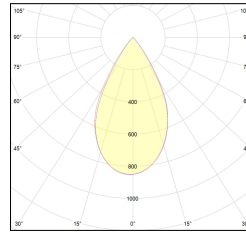

MACROLUX

Codice Articolo	Articolo	Colore	Emissione (°)	Temperatura Luce (°K)	Potenza (W)	Lunghezza (mm)
411.6048.485.01.92	*LINE S/ME_648	Nero (92)	57	3000	7,4	485
411.6048.485.92	LINE S/ME_648/485-92	Nero (92)	57	3000	7,4	485
411.6048.765.01.92	LINE S/ME_648/765-92 DALI	Nero (92)	57	3000	14,7	765
411.6048.765.92	LINE S/ME_648/765-92	Nero (92)	57	3000	14,7	765

Codice Articolo	Articolo	Colore	Emissione (°)	Temperatura Luce (°K)	Potenza (W)	Lunghezza (mm)
411.6048.485.01.94	*LINE S/ME_648	Bianco (94)	57	3000	7,4	485
411.6048.485.94	LINE S/ME_648/485-94	Bianco (94)	57	3000	7,4	485
411.6048.765.01.94	*LINE S/ME_648	Bianco (94)	57	3000	14,7	765
411.6048.765.94	LINE S/ME_648/765-94	Bianco (94)	57	3000	14,7	765