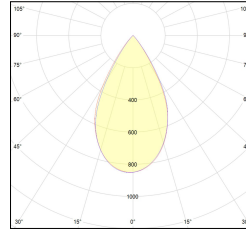

MACROLUX

Codice Articolo	Articolo	Colore	Emissione (°)	Temperatura Luce (°K)	Potenza (W)	Lunghezza (mm)
411.6048.485.01.92	*LINE S/ME_648	Nero (92)	57	3000	7,4	485
411.6048.485.92	LINE S/ME_648/485-92	Nero (92)	57	3000	7,4	485
411.6048.765.01.92	LINE S/ME_648/765-92 DALI	Nero (92)	57	3000	14,7	765
411.6048.765.92	LINE S/ME_648/765-92	Nero (92)	57	3000	14,7	765

Codice Articolo	Articolo	Colore	Emissione (°)	Temperatura Luce (°K)	Potenza (W)	Lunghezza (mm)
411.6048.485.01.94	*LINE S/ME_648	Bianco (94)	57	3000	7,4	485
411.6048.485.94	LINE S/ME_648/485-94	Bianco (94)	57	3000	7,4	485
411.6048.765.01.94	*LINE S/ME_648	Bianco (94)	57	3000	14,7	765
411.6048.765.94	LINE S/ME_648/765-94	Bianco (94)	57	3000	14,7	765