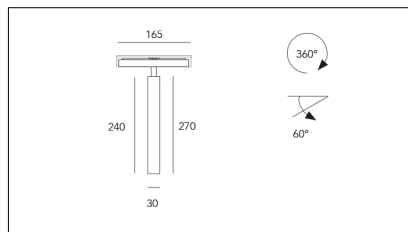

MACROLUX

Codice Articolo	Articolo	Colore	Emissione (°)	Temperatura Luce (°K)	Potenza (W)
1912.6240.00.2	SLIM TRACK/ME_648/48V-2 5.5W 150mA 26°	Nero (2)	26	3000	5.5
1912.6240.00.2700.2	*SLIM TRACK/ME_648/48V-2 2700°K	Nero (2)	26	2700	5.5
1912.6240.00.4000.2	*SLIM TRACK/ME_648/48V-2 4000°K	Nero (2)	26	4000	5.5
1912.6240.03.2	SLIM TRACK/ME_648/48V-2 5.5W 150mA 26° DALI	Nero (2)	26	3000	5.5
1912.6240.03.2700.2	*SLIM TRACK/ME_648/48V-2 2700°K DALI	Nero (2)	26	2700	5.5
1912.6240.03.4000.2	*SLIM TRACK/ME_648/48V-2 4000°K DALI	Nero (2)	26	4000	5.5

Codice Articolo	Articolo	Colore	Emissione (°)	Temperatura Luce (°K)	Potenza (W)
1912.6240.00.2700.4	*SLIM TRACK/ME_648/48V-4 2700°K	Bianco (4)	26	2700	5.5
1912.6240.00.4	*SLIM TRACK/ME_648/48V-4	Bianco (4)	26	3000	5.5
1912.6240.00.4000.4	*SLIM TRACK/ME_648/48V-4 4000°K	Bianco (4)	26	4000	5.5
1912.6240.03.2700.4	*SLIM TRACK/ME_648/48V-4 2700°K DALI	Bianco (4)	26	2700	5.5
1912.6240.03.4	*SLIM TRACK/ME_648/48V-4 DALI	Bianco (4)	26	3000	5.5
1912.6240.03.4000.4	*SLIM TRACK/ME_648/48V-4 4000°K DALI	Bianco (4)	26	4000	5.5

Codice Articolo	Articolo	Colore	Emissione (°)	Temperatura Luce (°K)	Potenza (W)
1912.6240.00.2700.96	*SLIM TRACK/ME_648/48V-96 2700°K	Bronzo (96)	26	2700	5.5
1912.6240.00.4000.96	*SLIM TRACK/ME_648/48V-4 4000°K	Bronzo (96)	26	4000	5.5
1912.6240.00.96	SLIM TRACK/ME_648/48V-96 5.5W 150mA 26°	Bronzo (96)	26	3000	5.5
1912.6240.03.2700.96	*SLIM TRACK/ME_648/48V-96 2700°K DALI	Bronzo (96)	26	2700	5.5
1912.6240.03.4000.96	*SLIM TRACK/ME_648/48V-96 4000°K DALI	Bronzo (96)	26	4000	5.5
1912.6240.03.96	SLIM TRACK/ME_648/48V-96 5.5W 150mA 26° DALI	Bronzo (96)	26	3000	5.5