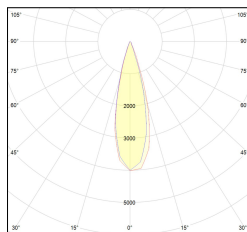

MACROLUX

Codice Articolo	Articolo	Colore	Emissione (°)	Temperatura Luce (°K)	Potenza (W)
1912.6240.00.2	SLIM TRACK/ME_648/48V-2 5.5W 150mA 26°	Nero (2)	26	3000	5.5
1912.6240.00.2700.2	*SLIM TRACK/ME_648/48V-2 2700°K	Nero (2)	26	2700	5.5
1912.6240.00.4000.2	*SLIM TRACK/ME_648/48V-2 4000°K	Nero (2)	26	4000	5.5
1912.6240.03.2	SLIM TRACK/ME_648/48V-2 5.5W 150mA 26° DALI	Nero (2)	26	3000	5.5
1912.6240.03.2700.2	*SLIM TRACK/ME_648/48V-2 2700°K DALI	Nero (2)	26	2700	5.5
1912.6240.03.4000.2	*SLIM TRACK/ME_648/48V-2 4000°K DALI	Nero (2)	26	4000	5.5

Codice Articolo	Articolo	Colore	Emissione (°)	Temperatura Luce (°K)	Potenza (W)
1912.6240.00.2700.4	*SLIM TRACK/ME_648/48V-4 2700°K	Bianco (4)	26	2700	5.5
1912.6240.00.4	*SLIM TRACK/ME_648/48V-4	Bianco (4)	26	3000	5.5
1912.6240.00.4000.4	*SLIM TRACK/ME_648/48V-4 4000°K	Bianco (4)	26	4000	5.5
1912.6240.03.2700.4	*SLIM TRACK/ME_648/48V-4 2700°K DALI	Bianco (4)	26	2700	5.5
1912.6240.03.4	*SLIM TRACK/ME_648/48V-4 DALI	Bianco (4)	26	3000	5.5
1912.6240.03.4000.4	*SLIM TRACK/ME_648/48V-4 4000°K DALI	Bianco (4)	26	4000	5.5