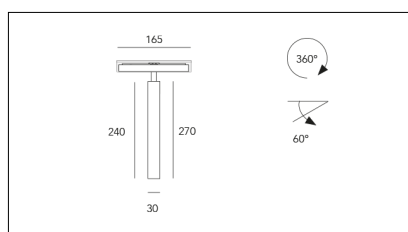

MACROLUX

Codice Articolo	Articolo	Colore	Emissione (°)	Temperatura Luce (°K)	Potenza (W)
1912.6240.00.2	SLIM TRACK/ME_648/48V-2 5.5W 150mA 26°	Nero (2)	26	3000	5.5
1912.6240.00.2700.2	*SLIM TRACK/ME_648/48V-2 2700°K	Nero (2)	26	2700	5.5
1912.6240.00.4000.2	*SLIM TRACK/ME_648/48V-2 4000°K	Nero (2)	26	4000	5.5
1912.6240.03.2	SLIM TRACK/ME_648/48V-2 5.5W 150mA 26° DALI	Nero (2)	26	3000	5.5
1912.6240.03.2700.2	*SLIM TRACK/ME_648/48V-2 2700°K DALI	Nero (2)	26	2700	5.5
1912.6240.03.4000.2	*SLIM TRACK/ME_648/48V-2 4000°K DALI	Nero (2)	26	4000	5.5

Codice Articolo	Articolo	Colore	Emissione (°)	Temperatura Luce (°K)	Potenza (W)
1912.6240.00.2700.4	*SLIM TRACK/ME_648/48V-4 2700°K	Bianco (4)	26	2700	5.5
1912.6240.00.4	*SLIM TRACK/ME_648/48V-4	Bianco (4)	26	3000	5.5
1912.6240.00.4000.4	*SLIM TRACK/ME_648/48V-4 4000°K	Bianco (4)	26	4000	5.5
1912.6240.03.2700.4	*SLIM TRACK/ME_648/48V-4 2700°K DALI	Bianco (4)	26	2700	5.5
1912.6240.03.4	*SLIM TRACK/ME_648/48V-4 DALI	Bianco (4)	26	3000	5.5
1912.6240.03.4000.4	*SLIM TRACK/ME_648/48V-4 4000°K DALI	Bianco (4)	26	4000	5.5

Codice Articolo	Articolo	Colore	Emissione (°)	Temperatura Luce (°K)	Potenza (W)
1912.6240.00.2700.96	*SLIM TRACK/ME_648/48V-96 2700°K	Bronzo (96)	26	2700	5.5
1912.6240.00.4000.96	*SLIM TRACK/ME_648/48V-4 4000°K	Bronzo (96)	26	4000	5.5
1912.6240.00.96	SLIM TRACK/ME_648/48V-96 5.5W 150mA 26°	Bronzo (96)	26	3000	5.5
1912.6240.03.2700.96	*SLIM TRACK/ME_648/48V-96 2700°K DALI	Bronzo (96)	26	2700	5.5
1912.6240.03.4000.96	*SLIM TRACK/ME_648/48V-96 4000°K DALI	Bronzo (96)	26	4000	5.5
1912.6240.03.96	SLIM TRACK/ME_648/48V-96 5.5W 150mA 26° DALI	Bronzo (96)	26	3000	5.5