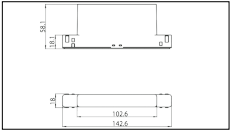

MACROLUX

Codice Articolo	Articolo	Colore	Emissione (°)	Temperatura Luce (°K)	Potenza (W)
1912.6240.00.2	SLIM TRACK/ME_648/48V-2 5.5W 150mA 26°	Nero (2)	26	3000	5.5
1912.6240.00.2700.2	*SLIM TRACK/ME_648/48V-2 2700°K	Nero (2)	26	2700	5.5
1912.6240.00.4000.2	*SLIM TRACK/ME_648/48V-2 4000°K	Nero (2)	26	4000	5.5
1912.6240.03.2	SLIM TRACK/ME_648/48V-2 5.5W 150mA 26° DALI	Nero (2)	26	3000	5.5
1912.6240.03.2700.2	*SLIM TRACK/ME_648/48V-2 2700°K DALI	Nero (2)	26	2700	5.5
1912.6240.03.4000.2	*SLIM TRACK/ME_648/48V-2 4000°K DALI	Nero (2)	26	4000	5.5

Codice Articolo	Articolo	Colore	Emissione (°)	Temperatura Luce (°K)	Potenza (W)
1912.6240.00.2700.4	*SLIM TRACK/ME_648/48V-4 2700°K	Bianco (4)	26	2700	5.5
1912.6240.00.4	*SLIM TRACK/ME_648/48V-4	Bianco (4)	26	3000	5.5
1912.6240.00.4000.4	*SLIM TRACK/ME_648/48V-4 4000°K	Bianco (4)	26	4000	5.5
1912.6240.03.2700.4	*SLIM TRACK/ME_648/48V-4 2700°K DALI	Bianco (4)	26	2700	5.5
1912.6240.03.4	*SLIM TRACK/ME_648/48V-4 DALI	Bianco (4)	26	3000	5.5
1912.6240.03.4000.4	*SLIM TRACK/ME_648/48V-4 4000°K DALI	Bianco (4)	26	4000	5.5

Codice Articolo	Articolo	Colore	Emissione (°)	Temperatura Luce (°K)	Potenza (W)
1912.6240.00.2700.96	*SLIM TRACK/ME_648/48V-96 2700°K	Bronzo (96)	26	2700	5.5
1912.6240.00.4000.96	*SLIM TRACK/ME_648/48V-4 4000°K	Bronzo (96)	26	4000	5.5
1912.6240.00.96	SLIM TRACK/ME_648/48V-96 5.5W 150mA 26°	Bronzo (96)	26	3000	5.5
1912.6240.03.2700.96	*SLIM TRACK/ME_648/48V-96 2700°K DALI	Bronzo (96)	26	2700	5.5
1912.6240.03.4000.96	*SLIM TRACK/ME_648/48V-96 4000°K DALI	Bronzo (96)	26	4000	5.5
1912.6240.03.96	SLIM TRACK/ME_648/48V-96 5.5W 150mA 26° DALI	Bronzo (96)	26	3000	5.5