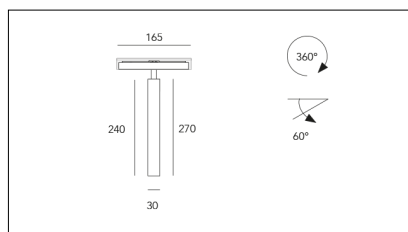

MACROLUX

Codice Articolo	Articolo	Colore	Emissione (°)	Temperatura Luce (°K)	Potenza (W)
1912.6240.00.2	SLIM TRACK/ME_648/48V-2 5.5W 150mA 26°	Nero (2)	26	3000	5.5
1912.6240.00.2700.2	*SLIM TRACK/ME_648/48V-2 2700°K	Nero (2)	26	2700	5.5
1912.6240.00.4000.2	*SLIM TRACK/ME_648/48V-2 4000°K	Nero (2)	26	4000	5.5
1912.6240.03.2	SLIM TRACK/ME_648/48V-2 5.5W 150mA 26° DALI	Nero (2)	26	3000	5.5
1912.6240.03.2700.2	*SLIM TRACK/ME_648/48V-2 2700°K DALI	Nero (2)	26	2700	5.5
1912.6240.03.4000.2	*SLIM TRACK/ME_648/48V-2 4000°K DALI	Nero (2)	26	4000	5.5

Codice Articolo	Articolo	Colore	Emissione (°)	Temperatura Luce (°K)	Potenza (W)
1912.6240.00.2700.4	*SLIM TRACK/ME_648/48V-4 2700°K	Bianco (4)	26	2700	5.5
1912.6240.00.4	*SLIM TRACK/ME_648/48V-4	Bianco (4)	26	3000	5.5
1912.6240.00.4000.4	*SLIM TRACK/ME_648/48V-4 4000°K	Bianco (4)	26	4000	5.5
1912.6240.03.2700.4	*SLIM TRACK/ME_648/48V-4 2700°K DALI	Bianco (4)	26	2700	5.5
1912.6240.03.4	*SLIM TRACK/ME_648/48V-4 DALI	Bianco (4)	26	3000	5.5
1912.6240.03.4000.4	*SLIM TRACK/ME_648/48V-4 4000°K DALI	Bianco (4)	26	4000	5.5

Codice Articolo	Articolo	Colore	Emissione (°)	Temperatura Luce (°K)	Potenza (W)
1912.6240.00.2700.96	*SLIM TRACK/ME_648/48V-96 2700°K	Bronzo (96)	26	2700	5.5
1912.6240.00.4000.96	*SLIM TRACK/ME_648/48V-4 4000°K	Bronzo (96)	26	4000	5.5
1912.6240.00.96	SLIM TRACK/ME_648/48V-96 5.5W 150mA 26°	Bronzo (96)	26	3000	5.5
1912.6240.03.2700.96	*SLIM TRACK/ME_648/48V-96 2700°K DALI	Bronzo (96)	26	2700	5.5
1912.6240.03.4000.96	*SLIM TRACK/ME_648/48V-96 4000°K DALI	Bronzo (96)	26	4000	5.5
1912.6240.03.96	SLIM TRACK/ME_648/48V-96 5.5W 150mA 26° DALI	Bronzo (96)	26	3000	5.5