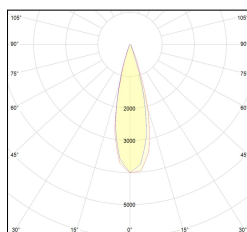

MACROLUX

Codice Articolo	Articolo	Colore	Emissione (°)	Temperatura Luce (°K)	Potenza (W)
1912.6240.00.2	SLIM TRACK/ME_648/48V-2 5.5W 150mA 26°	Nero (2)	26	3000	5.5
1912.6240.00.2700.2	*SLIM TRACK/ME_648/48V-2 2700°K	Nero (2)	26	2700	5.5
1912.6240.00.4000.2	*SLIM TRACK/ME_648/48V-2 4000°K	Nero (2)	26	4000	5.5
1912.6240.03.2	SLIM TRACK/ME_648/48V-2 5.5W 150mA 26° DALI	Nero (2)	26	3000	5.5
1912.6240.03.2700.2	*SLIM TRACK/ME_648/48V-2 2700°K DALI	Nero (2)	26	2700	5.5
1912.6240.03.4000.2	*SLIM TRACK/ME_648/48V-2 4000°K DALI	Nero (2)	26	4000	5.5

Codice Articolo	Articolo	Colore	Emissione (°)	Temperatura Luce (°K)	Potenza (W)
1912.6240.00.2700.4	*SLIM TRACK/ME_648/48V-4 2700°K	Bianco (4)	26	2700	5.5
1912.6240.00.4	*SLIM TRACK/ME_648/48V-4	Bianco (4)	26	3000	5.5
1912.6240.00.4000.4	*SLIM TRACK/ME_648/48V-4 4000°K	Bianco (4)	26	4000	5.5
1912.6240.03.2700.4	*SLIM TRACK/ME_648/48V-4 2700°K DALI	Bianco (4)	26	2700	5.5
1912.6240.03.4	*SLIM TRACK/ME_648/48V-4 DALI	Bianco (4)	26	3000	5.5
1912.6240.03.4000.4	*SLIM TRACK/ME_648/48V-4 4000°K DALI	Bianco (4)	26	4000	5.5