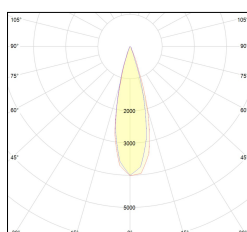

MACROLUX

Codice Articolo	Articolo	Colore	Emissione (°)	Temperatura Luce (°K)	Potenza (W)
1912.6240.00.2	SLIM TRACK/ME_648/48V-2 5.5W 150mA 26°	Nero (2)	26	3000	5.5
1912.6240.00.2700.2	*SLIM TRACK/ME_648/48V-2 2700°K	Nero (2)	26	2700	5.5
1912.6240.00.4000.2	*SLIM TRACK/ME_648/48V-2 4000°K	Nero (2)	26	4000	5.5
1912.6240.03.2	SLIM TRACK/ME_648/48V-2 5.5W 150mA 26° DALI	Nero (2)	26	3000	5.5
1912.6240.03.2700.2	*SLIM TRACK/ME_648/48V-2 2700°K DALI	Nero (2)	26	2700	5.5
1912.6240.03.4000.2	*SLIM TRACK/ME_648/48V-2 4000°K DALI	Nero (2)	26	4000	5.5

Codice Articolo	Articolo	Colore	Emissione (°)	Temperatura Luce (°K)	Potenza (W)
1912.6240.00.2700.4	*SLIM TRACK/ME_648/48V-4 2700°K	Bianco (4)	26	2700	5.5
1912.6240.00.4	*SLIM TRACK/ME_648/48V-4	Bianco (4)	26	3000	5.5
1912.6240.00.4000.4	*SLIM TRACK/ME_648/48V-4 4000°K	Bianco (4)	26	4000	5.5
1912.6240.03.2700.4	*SLIM TRACK/ME_648/48V-4 2700°K DALI	Bianco (4)	26	2700	5.5
1912.6240.03.4	*SLIM TRACK/ME_648/48V-4 DALI	Bianco (4)	26	3000	5.5
1912.6240.03.4000.4	*SLIM TRACK/ME_648/48V-4 4000°K DALI	Bianco (4)	26	4000	5.5