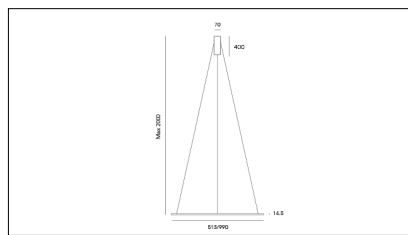

MACROLUX

Codice Articolo	Articolo	Colore	Temperatura Luce (°K)	Misura (mm)
189.1001.01.92	RAIL COMBO/1000/3000°K-92 DALI 2/PUSH	Nero (92)	3000	1000
189.1001.2700.01.92	*RAIL COMBO/1000/2700°K-92 DALI 2/PUSH	Nero (92)	2700	1000
189.1001.2700.92	*RAIL COMBO/1000/2700°K-92	Nero (92)	2700	1000
189.1001.4000.01.92	*RAIL COMBO/1000/4000°K-92 DALI 2/PUSH	Nero (92)	4000	1000
189.1001.4000.92	*RAIL COMBO/1000/4000°K-92	Nero (92)	4000	1000
189.1001.92	*RAIL COMBO/1000/3000°K-92	Nero (92)	3000	1000
189.501.01.92	*RAIL COMBO/500/3000°K-92 DALI 2/PUSH	Nero (92)	3000	500
189.501.2700.01.92	*RAIL COMBO/500/2700°K-92 DALI 2/PUSH	Nero (92)	2700	500
189.501.2700.92	*RAIL COMBO/500/2700°K-92	Nero (92)	2700	500
189.501.4000.01.92	*RAIL COMBO/500/4000°K-92 DALI 2/PUSH	Nero (92)	4000	500
189.501.4000.92	*RAIL COMBO/500/2700°K-94	Nero (92)	4000	500
189.501.92	RAIL COMBO/500/3000°K-92	Nero (92)	3000	500

Codice Articolo	Articolo	Colore	Temperatura Luce (°K)	Misura (mm)
189.1001.01.94	*RAIL COMBO/1000/3000°K-94 DALI 2/PUSH	Bianco (94)	3000	1000
189.1001.2700.01.94	*RAIL COMBO/1000/2700°K-94 DALI 2/PUSH	Bianco (94)	2700	1000
189.1001.2700.94	*RAIL COMBO/1000/2700°K-94	Bianco (94)	2700	1000
189.1001.94	*RAIL COMBO/1000/3000°K-94	Bianco (94)	3000	1000
189.501.01.94	*RAIL COMBO/500/3000°K-94 DALI 2/PUSH	Bianco (94)	3000	500
189.501.2700.01.94	*RAIL COMBO/500/2700°K-94 DALI 2/PUSH	Bianco (94)	2700	500
189.501.2700.94	*RAIL COMBO/500/2700°K-94	Bianco (94)	2700	500
189.501.4000.01.94	*RAIL COMBO/500/4000°K-94 DALI 2/PUSH	Bianco (94)	4000	500
189.501.4000.94	*RAIL COMBO/500/4000°K-94	Bianco (94)	4000	500
189.501.94	RAIL COMBO/500/3000°K-94	Bianco (94)	3000	500