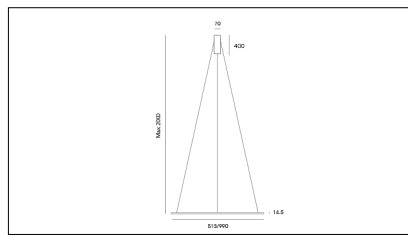

MACROLUX

Codice Articolo	Articolo	Colore	Temperatura Luce (°K)	Misura (mm)
189.1001.01.92	RAIL COMBO/1000/3000°K-92 DALI 2/PUSH	Nero (92)	3000	1000
189.1001.2700.01.92	*RAIL COMBO/1000/2700°K-92 DALI 2/PUSH	Nero (92)	2700	1000
189.1001.2700.92	*RAIL COMBO/1000/2700°K-92	Nero (92)	2700	1000
189.1001.4000.01.92	*RAIL COMBO/1000/4000°K-92 DALI 2/PUSH	Nero (92)	4000	1000
189.1001.4000.92	*RAIL COMBO/1000/4000°K-92	Nero (92)	4000	1000
189.1001.92	*RAIL COMBO/1000/3000°K-92	Nero (92)	3000	1000
189.501.01.92	*RAIL COMBO/500/3000°K-92 DALI 2/PUSH	Nero (92)	3000	500
189.501.2700.01.92	*RAIL COMBO/500/2700°K-92 DALI 2/PUSH	Nero (92)	2700	500
189.501.2700.92	*RAIL COMBO/500/2700°K-92	Nero (92)	2700	500
189.501.4000.01.92	*RAIL COMBO/500/4000°K-92 DALI 2/PUSH	Nero (92)	4000	500
189.501.4000.92	*RAIL COMBO/500/2700°K-94	Nero (92)	4000	500
189.501.92	RAIL COMBO/500/3000°K-92	Nero (92)	3000	500

Codice Articolo	Articolo	Colore	Temperatura Luce (°K)	Misura (mm)
189.1001.01.94	*RAIL COMBO/1000/3000°K-94 DALI 2/PUSH	Bianco (94)	3000	1000
189.1001.2700.01.94	*RAIL COMBO/1000/2700°K-94 DALI 2/PUSH	Bianco (94)	2700	1000
189.1001.2700.94	*RAIL COMBO/1000/2700°K-94	Bianco (94)	2700	1000
189.1001.94	*RAIL COMBO/1000/3000°K-94	Bianco (94)	3000	1000
189.501.01.94	*RAIL COMBO/500/3000°K-94 DALI 2/PUSH	Bianco (94)	3000	500
189.501.2700.01.94	*RAIL COMBO/500/2700°K-94 DALI 2/PUSH	Bianco (94)	2700	500
189.501.2700.94	*RAIL COMBO/500/2700°K-94	Bianco (94)	2700	500
189.501.4000.01.94	*RAIL COMBO/500/4000°K-94 DALI 2/PUSH	Bianco (94)	4000	500
189.501.4000.94	*RAIL COMBO/500/4000°K-94	Bianco (94)	4000	500
189.501.94	RAIL COMBO/500/3000°K-94	Bianco (94)	3000	500