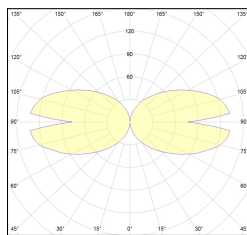

MACROLUX

Codice Articolo	Articolo	Colore	Temperatura Luce (°K)	Misura (mm)
189.1001.01.92	RAIL COMBO/1000/3000°K-92 DALI 2/PUSH	Nero (92)	3000	1000
189.1001.2700.01.92	*RAIL COMBO/1000/2700°K-92 DALI 2/PUSH	Nero (92)	2700	1000
189.1001.2700.92	*RAIL COMBO/1000/2700°K-92	Nero (92)	2700	1000
189.1001.4000.01.92	*RAIL COMBO/1000/4000°K-92 DALI 2/PUSH	Nero (92)	4000	1000
189.1001.4000.92	*RAIL COMBO/1000/4000°K-92	Nero (92)	4000	1000
189.1001.92	*RAIL COMBO/1000/3000°K-92	Nero (92)	3000	1000
189.501.01.92	*RAIL COMBO/500/3000°K-92 DALI 2/PUSH	Nero (92)	3000	500
189.501.2700.01.92	*RAIL COMBO/500/2700°K-92 DALI 2/PUSH	Nero (92)	2700	500
189.501.2700.92	*RAIL COMBO/500/2700°K-92	Nero (92)	2700	500
189.501.4000.01.92	*RAIL COMBO/500/4000°K-92 DALI 2/PUSH	Nero (92)	4000	500
189.501.4000.92	*RAIL COMBO/500/2700°K-94	Nero (92)	4000	500
189.501.92	RAIL COMBO/500/3000°K-92	Nero (92)	3000	500

Codice Articolo	Articolo	Colore	Temperatura Luce (°K)	Misura (mm)
189.1001.01.94	*RAIL COMBO/1000/3000°K-94 DALI 2/PUSH	Bianco (94)	3000	1000
189.1001.2700.01.94	*RAIL COMBO/1000/2700°K-94 DALI 2/PUSH	Bianco (94)	2700	1000
189.1001.2700.94	*RAIL COMBO/1000/2700°K-94	Bianco (94)	2700	1000
189.1001.94	*RAIL COMBO/1000/3000°K-94	Bianco (94)	3000	1000
189.501.01.94	*RAIL COMBO/500/3000°K-94 DALI 2/PUSH	Bianco (94)	3000	500
189.501.2700.01.94	*RAIL COMBO/500/2700°K-94 DALI 2/PUSH	Bianco (94)	2700	500
189.501.2700.94	*RAIL COMBO/500/2700°K-94	Bianco (94)	2700	500
189.501.4000.01.94	*RAIL COMBO/500/4000°K-94 DALI 2/PUSH	Bianco (94)	4000	500
189.501.4000.94	*RAIL COMBO/500/4000°K-94	Bianco (94)	4000	500
189.501.94	RAIL COMBO/500/3000°K-94	Bianco (94)	3000	500