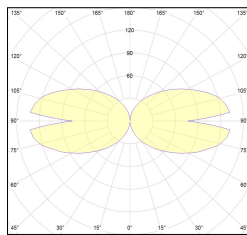

MACROLUX

Codice Articolo	Articolo	Colore	Temperatura Luce (°K)	Misura (mm)
189.1001.01.92	RAIL COMBO/1000/3000°K-92 DALI 2/PUSH	Nero (92)	3000	1000
189.1001.2700.01.92	*RAIL COMBO/1000/2700°K-92 DALI 2/PUSH	Nero (92)	2700	1000
189.1001.2700.92	*RAIL COMBO/1000/2700°K-92	Nero (92)	2700	1000
189.1001.4000.01.92	*RAIL COMBO/1000/4000°K-92 DALI 2/PUSH	Nero (92)	4000	1000
189.1001.4000.92	*RAIL COMBO/1000/4000°K-92	Nero (92)	4000	1000
189.1001.92	*RAIL COMBO/1000/3000°K-92	Nero (92)	3000	1000
189.501.01.92	*RAIL COMBO/500/3000°K-92 DALI 2/PUSH	Nero (92)	3000	500
189.501.2700.01.92	*RAIL COMBO/500/2700°K-92 DALI 2/PUSH	Nero (92)	2700	500
189.501.2700.92	*RAIL COMBO/500/2700°K-92	Nero (92)	2700	500
189.501.4000.01.92	*RAIL COMBO/500/4000°K-92 DALI 2/PUSH	Nero (92)	4000	500
189.501.4000.92	*RAIL COMBO/500/2700°K-94	Nero (92)	4000	500
189.501.92	RAIL COMBO/500/3000°K-92	Nero (92)	3000	500

Codice Articolo	Articolo	Colore	Temperatura Luce (°K)	Misura (mm)
189.1001.01.94	*RAIL COMBO/1000/3000°K-94 DALI 2/PUSH	Bianco (94)	3000	1000
189.1001.2700.01.94	*RAIL COMBO/1000/2700°K-94 DALI 2/PUSH	Bianco (94)	2700	1000
189.1001.2700.94	*RAIL COMBO/1000/2700°K-94	Bianco (94)	2700	1000
189.1001.94	*RAIL COMBO/1000/3000°K-94	Bianco (94)	3000	1000
189.501.01.94	*RAIL COMBO/500/3000°K-94 DALI 2/PUSH	Bianco (94)	3000	500
189.501.2700.01.94	*RAIL COMBO/500/2700°K-94 DALI 2/PUSH	Bianco (94)	2700	500
189.501.2700.94	*RAIL COMBO/500/2700°K-94	Bianco (94)	2700	500
189.501.4000.01.94	*RAIL COMBO/500/4000°K-94 DALI 2/PUSH	Bianco (94)	4000	500
189.501.4000.94	*RAIL COMBO/500/4000°K-94	Bianco (94)	4000	500
189.501.94	RAIL COMBO/500/3000°K-94	Bianco (94)	3000	500