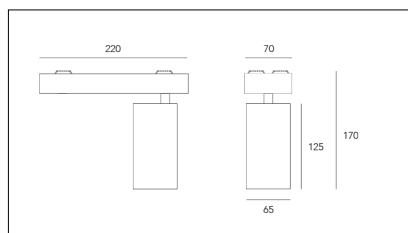

MACROLUX

Article code	Article	Colour	Beam angle (°)	Light Temperature (°K)	Watt (W)
139.1001.01.14.2	*MICO/M7/14°-2	Black (2)	14	3000	8,6
139.1001.01.14.2700.2	*MICO/M7	Black (2)	14	2700	8,6
139.1001.01.14.4000.2	*MICO/M7	Black (2)	14	4000	8,6
139.1001.01.25.2	*MICO/M7	Black (2)	25	3000	8,6
139.1001.01.25.2700.2	MICO/M7-2 8.6W 500mA 25° 2700°K	Black (2)	25	2700	8,6
139.1001.01.25.4000.2	*MICO/M7	Black (2)	25	4000	8,6
139.1001.01.35.2	MICO/M7-2 8.6W 500mA 34°	Black (2)	34	3000	8,6
139.1001.01.35.2700.2	*MICO/M7	Black (2)	34	2700	8,6
139.1001.01.35.4000.2	*MICO/M7	Black (2)	34	4000	8,6
139.1001.02.14.2	*MICO/M7/14°-2 DALI	Black (2)	14	3000	8,6
139.1001.02.14.2700.2	*MICO/M7 DALI	Black (2)	14	2700	8,6
139.1001.02.14.4000.2	*MICO/M7 DALI	Black (2)	14	4000	8,6
139.1001.02.25.2	*MICO/M7 DALI	Black (2)	25	3000	8,6
139.1001.02.25.2700.2	*MICO/M7 DALI	Black (2)	25	2700	8,6
139.1001.02.25.4000.2	*MICO/M7 DALI	Black (2)	25	4000	8,6
139.1001.02.35.2	*MICO/M7 DALI	Black (2)	34	3000	8,6
139.1001.02.35.2700.2	*MICO/M7 DALI	Black (2)	34	2700	8,6
139.1001.02.35.4000.2	*MICO/M7 DALI	Black (2)	34	4000	8,6