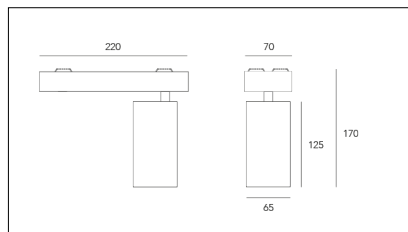

MACROLUX

Article code	Article	Colour	Beam angle (°)	Light Temperature (°K)	Watt (W)
139.1001.01.14.2	*MICO/M7/14°-2	Black (2)	14	3000	8,6
139.1001.01.14.2700.2	*MICO/M7	Black (2)	14	2700	8,6
139.1001.01.14.4000.2	*MICO/M7	Black (2)	14	4000	8,6
139.1001.01.25.2	*MICO/M7	Black (2)	25	3000	8,6
139.1001.01.25.2700.2	MICO/M7-2 8.6W 500mA 25° 2700°K	Black (2)	25	2700	8,6
139.1001.01.25.4000.2	*MICO/M7	Black (2)	25	4000	8,6
139.1001.01.35.2	MICO/M7-2 8.6W 500mA 34°	Black (2)	34	3000	8,6
139.1001.01.35.2700.2	*MICO/M7	Black (2)	34	2700	8,6
139.1001.01.35.4000.2	*MICO/M7	Black (2)	34	4000	8,6
139.1001.02.14.2	*MICO/M7/14°-2 DALI	Black (2)	14	3000	8,6
139.1001.02.14.2700.2	*MICO/M7 DALI	Black (2)	14	2700	8,6
139.1001.02.14.4000.2	*MICO/M7 DALI	Black (2)	14	4000	8,6
139.1001.02.25.2	*MICO/M7 DALI	Black (2)	25	3000	8,6
139.1001.02.25.2700.2	*MICO/M7 DALI	Black (2)	25	2700	8,6
139.1001.02.25.4000.2	*MICO/M7 DALI	Black (2)	25	4000	8,6
139.1001.02.35.2	*MICO/M7 DALI	Black (2)	34	3000	8,6
139.1001.02.35.2700.2	*MICO/M7 DALI	Black (2)	34	2700	8,6
139.1001.02.35.4000.2	*MICO/M7 DALI	Black (2)	34	4000	8,6