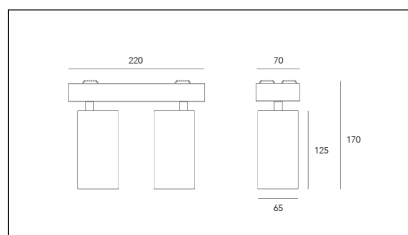

Article code	Article	Colour	Beam angle (°)	Light Temperature (°K)	Watt (W)
139.1003.01.14.2700.4	*MICO/2M7	White (4)	14	2700	8,6
139.1003.01.14.4	*MICO/2M7	White (4)	14	3000	8,6
139.1003.01.14.4000.4	*MICO/2M7	White (4)	14	4000	8,6
139.1003.01.25.2700.4	*MICO/2M7	White (4)	25	2700	8,6
139.1003.01.25.4	MICO/2M7-4 2x 8.6W 500mA 25°	White (4)	25	3000	8,6
139.1003.01.25.4000.4	*MICO/2M7	White (4)	25	4000	8,6
139.1003.01.35.2700.4	*MICO/2M7	White (4)	34	2700	8,6
139.1003.01.35.4	MICO/2M7-4 2x 8.6W 500mA 34°	White (4)	34	3000	8,6
139.1003.01.35.4000.4	*MICO/2M7	White (4)	34	4000	8,6
139.1003.02.14.2700.4	*MICO/2M7	White (4)	14	2700	8,6
139.1003.02.14.4	*MICO/2M7	White (4)	14	3000	8,6
139.1003.02.14.4000.4	*MICO/2M7	White (4)	14	4000	8,6
139.1003.02.25.2700.4	*MICO/2M7	White (4)	25	2700	8,6
139.1003.02.25.4	*MICO/2M7	White (4)	25	3000	8,6
139.1003.02.25.4000.4	*MICO/2M7	White (4)	25	4000	8,6
139.1003.02.35.2700.4	MICO/2M7-4 2x 8.6W 500mA 34° 2700°K DALI	White (4)	34	2700	8,6
139.1003.02.35.4	*MICO/2M7	White (4)	34	3000	8,6
139.1003.02.35.4000.4	*MICO/2M7	White (4)	34	4000	8,6