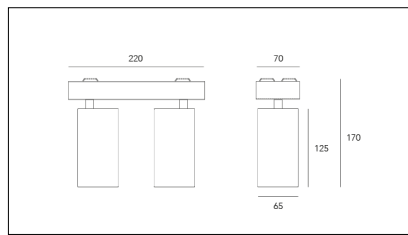

MACROLUX

Article code	Article	Colour	Beam angle (°)	Light Temperature (°K)	Watt (W)
139.1003.01.14.2	*MICO/2M7/14°-2	Black (2)	14	3000	8,6
139.1003.01.14.2700.2	*MICO/2M7	Black (2)	14	2700	8,6
139.1003.01.14.4000.2	*MICO/2M7	Black (2)	14	4000	8,6
139.1003.01.25.2	MICO/2M7-2 2x 8.6W 500mA 25°	Black (2)	25	3000	8,6
139.1003.01.25.2700.2	*MICO/2M7	Black (2)	25	2700	8,6
139.1003.01.25.4000.2	*MICO/2M7	Black (2)	25	4000	8,6
139.1003.01.35.2	MICO/2M7-2 2x 8.6W 500mA 34°	Black (2)	34	3000	8,6
139.1003.01.35.2700.2	*MICO/2M7	Black (2)	34	2700	8,6
139.1003.01.35.4000.2	*MICO/2M7	Black (2)	34	4000	8,6
139.1003.02.14.2	*MICO/2M7/14°-2 DALI	Black (2)	14	3000	8,6
139.1003.02.14.2700.2	*MICO/2M7	Black (2)	14	2700	8,6
139.1003.02.14.4000.2	*MICO/2M7	Black (2)	14	4000	8,6
139.1003.02.25.2	*MICO/2M7	Black (2)	25	3000	8,6
139.1003.02.25.2700.2	*MICO/2M7	Black (2)	25	2700	8,6
139.1003.02.25.4000.2	*MICO/2M7	Black (2)	25	4000	8,6
139.1003.02.35.2	MICO/2M7-2 2x 8.6W 500mA 34° DALI	Black (2)	34	3000	8,6
139.1003.02.35.2700.2	MICO/2M7-2 2x 8.6W 500mA 34° 2700°K DALI	Black (2)	34	2700	8,6
139.1003.02.35.4000.2	*MICO/2M7	Black (2)	34	4000	8,6