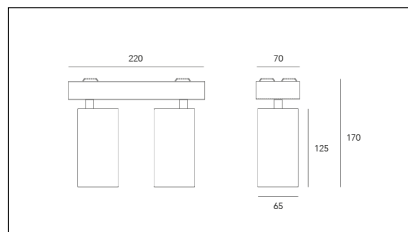

MACROLUX

Codice Articolo	Articolo	Colore	Emissione (°)	Temperatura Luce (°K)	Potenza (W)
139.1003.01.14.2	*MICO/2M7/14°-2	Nero (2)	14	3000	8,6
139.1003.01.14.2700.2	*MICO/2M7	Nero (2)	14	2700	8,6
139.1003.01.14.4000.2	*MICO/2M7	Nero (2)	14	4000	8,6
139.1003.01.25.2	MICO/2M7-2 2x 8.6W 500mA 25°	Nero (2)	25	3000	8,6
139.1003.01.25.2700.2	*MICO/2M7	Nero (2)	25	2700	8,6
139.1003.01.25.4000.2	*MICO/2M7	Nero (2)	25	4000	8,6
139.1003.01.35.2	MICO/2M7-2 2x 8.6W 500mA 34°	Nero (2)	34	3000	8,6
139.1003.01.35.2700.2	*MICO/2M7	Nero (2)	34	2700	8,6
139.1003.01.35.4000.2	*MICO/2M7	Nero (2)	34	4000	8,6
139.1003.02.14.2	*MICO/2M7/14°-2 DALI	Nero (2)	14	3000	8,6
139.1003.02.14.2700.2	*MICO/2M7	Nero (2)	14	2700	8,6
139.1003.02.14.4000.2	*MICO/2M7	Nero (2)	14	4000	8,6
139.1003.02.25.2	*MICO/2M7	Nero (2)	25	3000	8,6
139.1003.02.25.2700.2	*MICO/2M7	Nero (2)	25	2700	8,6
139.1003.02.25.4000.2	*MICO/2M7	Nero (2)	25	4000	8,6
139.1003.02.35.2	*MICO/2M7	Nero (2)	34	3000	8,6
139.1003.02.35.2700.2	MICO/2M7-2 2x 8.6W 500mA 34° 2700°K DALI	Nero (2)	34	2700	8,6
139.1003.02.35.4000.2	*MICO/2M7	Nero (2)	34	4000	8,6