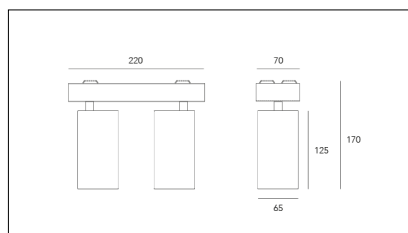

Codice Articolo	Articolo	Colore	Emissione (°)	Temperatura Luce (°K)	Potenza (W)
139.1003.01.14.2700.4	*MICO/2M7	Bianco (4)	14	2700	8,6
139.1003.01.14.4	*MICO/2M7	Bianco (4)	14	3000	8,6
139.1003.01.14.4000.4	*MICO/2M7	Bianco (4)	14	4000	8,6
139.1003.01.25.2700.4	*MICO/2M7	Bianco (4)	25	2700	8,6
139.1003.01.25.4	MICO/2M7-4 2x 8.6W 500mA 25°	Bianco (4)	25	3000	8,6
139.1003.01.25.4000.4	*MICO/2M7	Bianco (4)	25	4000	8,6
139.1003.01.35.2700.4	*MICO/2M7	Bianco (4)	34	2700	8,6
139.1003.01.35.4	MICO/2M7-4 2x 8.6W 500mA 34°	Bianco (4)	34	3000	8,6
139.1003.01.35.4000.4	*MICO/2M7	Bianco (4)	34	4000	8,6
139.1003.02.14.2700.4	*MICO/2M7	Bianco (4)	14	2700	8,6
139.1003.02.14.4	*MICO/2M7	Bianco (4)	14	3000	8,6
139.1003.02.14.4000.4	*MICO/2M7	Bianco (4)	14	4000	8,6
139.1003.02.25.2700.4	*MICO/2M7	Bianco (4)	25	2700	8,6
139.1003.02.25.4	*MICO/2M7	Bianco (4)	25	3000	8,6
139.1003.02.25.4000.4	*MICO/2M7	Bianco (4)	25	4000	8,6
139.1003.02.35.2700.4	*MICO/2M7	Bianco (4)	34	2700	8,6
139.1003.02.35.4	*MICO/2M7	Bianco (4)	34	3000	8,6
139.1003.02.35.4000.4	*MICO/2M7	Bianco (4)	34	4000	8,6