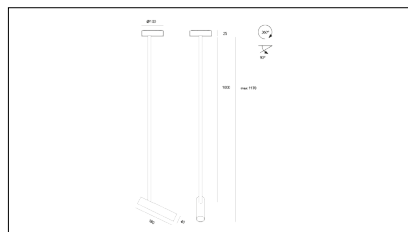

Codice Articolo	Articolo	Colore	Emissione (°)	Temperatura Luce (°K)	Potenza (W)	Misura (mm)	Tipo di incasso
1215.3230.30.2	Lotus ceiling 500/1000 /30/3000-2#	Nero (2)	30	3000	8.3	1000	Cartongesso
1215.3230.30.2700.2	Lotus ceiling 500/1000 /30/2700-2#	Nero (2)	30	2700	8.3	1000	Cartongesso
1215.3230.30.4000.2	Lotus ceiling 500/1000 /30/4000-2#	Nero (2)	30	4000	8.3	1000	Cartongesso
1215.3230.40.2	Lotus ceiling 500/1000 /40/3000-2#	Nero (2)	40	3000	8.3	1000	Cartongesso
1215.3230.40.2700.2	Lotus ceiling 500/1000 /40/2700-2#	Nero (2)	40	2700	8.3	1000	Cartongesso
1215.3230.40.4000.2	Lotus ceiling 500/1000 /40/4000-2#	Nero (2)	40	4000	8.3	1000	Cartongesso
1215.3230.60.2	Lotus ceiling 500/1000 /60/3000-2#	Nero (2)	60	3000	8.3	1000	Cartongesso
1215.3230.60.2700.2	Lotus ceiling 500/1000 /60/2700-2#	Nero (2)	60	2700	8.3	1000	Cartongesso
1215.3230.60.4000.2	Lotus ceiling 500/1000 /60/4000-2#	Nero (2)	60	4000	8.3	1000	Cartongesso