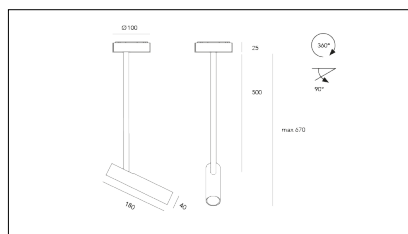

MACROLUX

Codice Articolo	Articolo	Colore	Emissione (°)	Temperatura Luce (°K)	Potenza (W)	Tipo di incasso	Misura (mm)
1215.2230.30.2	Lotus ceiling 500/1000 /30/3000-2#	Nero (2)	30	3000	8.3	Cartongesso	500
1215.2230.30.2700.2	Lotus ceiling 500/1000 /30/2700-2#	Nero (2)	30	2700	8.3	Cartongesso	500
1215.2230.30.4000.2	Lotus ceiling 500/1000 /30/4000-2#	Nero (2)	30	4000	8.3	Cartongesso	500
1215.2230.40.2	Lotus ceiling 500/1000 /40/3000-2#	Nero (2)	40	3000	8.3	Cartongesso	500
1215.2230.40.2700.2	Lotus ceiling 500/1000 /40/2700-2#	Nero (2)	40	2700	8.3	Cartongesso	500
1215.2230.40.4000.2	Lotus ceiling 500/1000 /40/4000-2#	Nero (2)	40	4000	8.3	Cartongesso	500
1215.2230.60.2	Lotus ceiling 500/1000 /60/3000-2#	Nero (2)	60	3000	8.3	Cartongesso	500
1215.2230.60.2700.2	Lotus ceiling 500/1000 /60/2700-2#	Nero (2)	60	2700	8.3	Cartongesso	500
1215.2230.60.4000.2	Lotus ceiling 500/1000 /60/4000-2#	Nero (2)	60	4000	8.3	Cartongesso	500

Codice Articolo	Articolo	Colore	Emissione (°)	Temperatura Luce (°K)	Potenza (W)	Tipo di incasso	Misura (mm)
1215.2230.30.2700.4	Lotus ceiling 500/1000 /30/2700-4#	Bianco (4)	30	2700	8.3	Cartongesso	500
1215.2230.30.4	Lotus ceiling 500/1000 /30/3000-4#	Bianco (4)	30	3000	8.3	Cartongesso	500
1215.2230.30.4000.4	Lotus ceiling 500/1000 /30/4000-4#	Bianco (4)	30	4000	8.3	Cartongesso	500
1215.2230.40.2700.4	Lotus ceiling 500/1000 /40/2700-4#	Bianco (4)	40	2700	8.3	Cartongesso	500
1215.2230.40.4	Lotus ceiling 500/1000 /40/3000-4#	Bianco (4)	40	3000	8.3	Cartongesso	500
1215.2230.40.4000.4	Lotus ceiling 500/1000 /40/4000-4#	Bianco (4)	40	4000	8.3	Cartongesso	500
1215.2230.60.2700.4	Lotus ceiling 500/1000 /60/2700-4#	Bianco (4)	60	2700	8.3	Cartongesso	500
1215.2230.60.4	Lotus ceiling 500/1000 /60/3000-4#	Bianco (4)	60	3000	8.3	Cartongesso	500
1215.2230.60.4000.4	Lotus ceiling 500/1000 /60/4000-4#	Bianco (4)	60	4000	8.3	Cartongesso	500