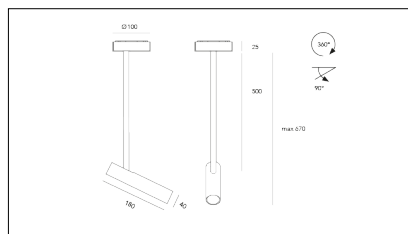

MACROLUX

Codice Articolo	Articolo	Colore	Emissione (°)	Temperatura Luce (°K)	Potenza (W)	Tipo di incasso	Misura (mm)
1215.2230.30.2	Lotus ceiling 500/1000 /30/3000-2#	Nero (2)	30	3000	8.3	Cartongesso	500
1215.2230.30.2700.2	Lotus ceiling 500/1000 /30/2700-2#	Nero (2)	30	2700	8.3	Cartongesso	500
1215.2230.30.4000.2	Lotus ceiling 500/1000 /30/4000-2#	Nero (2)	30	4000	8.3	Cartongesso	500
1215.2230.40.2	Lotus ceiling 500/1000 /40/3000-2#	Nero (2)	40	3000	8.3	Cartongesso	500
1215.2230.40.2700.2	Lotus ceiling 500/1000 /40/2700-2#	Nero (2)	40	2700	8.3	Cartongesso	500
1215.2230.40.4000.2	Lotus ceiling 500/1000 /40/4000-2#	Nero (2)	40	4000	8.3	Cartongesso	500
1215.2230.60.2	Lotus ceiling 500/1000 /60/3000-2#	Nero (2)	60	3000	8.3	Cartongesso	500
1215.2230.60.2700.2	Lotus ceiling 500/1000 /60/2700-2#	Nero (2)	60	2700	8.3	Cartongesso	500
1215.2230.60.4000.2	Lotus ceiling 500/1000 /60/4000-2#	Nero (2)	60	4000	8.3	Cartongesso	500

Codice Articolo	Articolo	Colore	Emissione (°)	Temperatura Luce (°K)	Potenza (W)	Tipo di incasso	Misura (mm)
1215.2230.30.2700.4	Lotus ceiling 500/1000 /30/2700-4#	Bianco (4)	30	2700	8.3	Cartongesso	500
1215.2230.30.4	Lotus ceiling 500/1000 /30/3000-4#	Bianco (4)	30	3000	8.3	Cartongesso	500
1215.2230.30.4000.4	Lotus ceiling 500/1000 /30/4000-4#	Bianco (4)	30	4000	8.3	Cartongesso	500
1215.2230.40.2700.4	Lotus ceiling 500/1000 /40/2700-4#	Bianco (4)	40	2700	8.3	Cartongesso	500
1215.2230.40.4	Lotus ceiling 500/1000 /40/3000-4#	Bianco (4)	40	3000	8.3	Cartongesso	500
1215.2230.40.4000.4	Lotus ceiling 500/1000 /40/4000-4#	Bianco (4)	40	4000	8.3	Cartongesso	500
1215.2230.60.2700.4	Lotus ceiling 500/1000 /60/2700-4#	Bianco (4)	60	2700	8.3	Cartongesso	500
1215.2230.60.4	Lotus ceiling 500/1000 /60/3000-4#	Bianco (4)	60	3000	8.3	Cartongesso	500
1215.2230.60.4000.4	Lotus ceiling 500/1000 /60/4000-4#	Bianco (4)	60	4000	8.3	Cartongesso	500