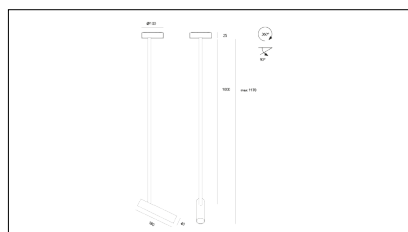

Codice Articolo	Articolo	Colore	Emissione (°)	Temperatura Luce (°K)	Potenza (W)	Misura (mm)	Tipo di incasso
1215.3230.30.2700.96	Lotus ceiling 500/1000 /30/2700-96#	Bronzo (96)	30	2700	8.3	1000	Cartongesso
1215.3230.30.4000.96	Lotus ceiling 500/1000 /30/4000-96#	Bronzo (96)	30	4000	8.3	1000	Cartongesso
1215.3230.30.96	Lotus ceiling 500/1000 /30/3000-96#	Bronzo (96)	30	3000	8.3	1000	Cartongesso
1215.3230.40.2700.96	Lotus ceiling 500/1000 /40/2700-96#	Bronzo (96)	40	2700	8.3	1000	Cartongesso
1215.3230.40.4000.96	Lotus ceiling 500/1000 /40/4000-96#	Bronzo (96)	40	4000	8.3	1000	Cartongesso
1215.3230.40.96	Lotus ceiling 500/1000 /40/3000-96#	Bronzo (96)	40	3000	8.3	1000	Cartongesso
1215.3230.60.2700.96	Lotus ceiling 500/1000 /60/2700-96#	Bronzo (96)	60	2700	8.3	1000	Cartongesso
1215.3230.60.4000.96	Lotus ceiling 500/1000 /60/4000-96#	Bronzo (96)	60	4000	8.3	1000	Cartongesso
1215.3230.60.96	Lotus ceiling 500/1000 /60/3000-96#	Bronzo (96)	60	3000	8.3	1000	Cartongesso