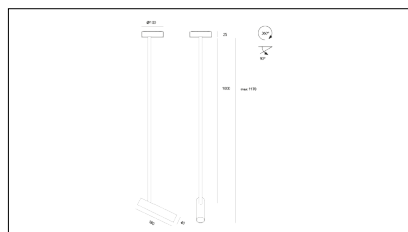

Codice Articolo	Articolo	Colore	Emissione (°)	Temperatura Luce (°K)	Potenza (W)	Misura (mm)	Tipo di incasso
1215.3230.30.2700.4	Lotus ceiling 500/1000 /30/2700-4#	Bianco (4)	30	2700	8.3	1000	Cartongesso
1215.3230.30.4	Lotus ceiling 500/1000 /30/3000-4#	Bianco (4)	30	3000	8.3	1000	Cartongesso
1215.3230.30.4000.4	Lotus ceiling 500/1000 /30/4000-4#	Bianco (4)	30	4000	8.3	1000	Cartongesso
1215.3230.40.2700.4	Lotus ceiling 500/1000 /40/2700-4#	Bianco (4)	40	2700	8.3	1000	Cartongesso
1215.3230.40.4	Lotus ceiling 500/1000 /40/3000-4#	Bianco (4)	40	3000	8.3	1000	Cartongesso
1215.3230.40.4000.4	Lotus ceiling 500/1000 /40/4000-4#	Bianco (4)	40	4000	8.3	1000	Cartongesso
1215.3230.60.2700.4	Lotus ceiling 500/1000 /60/2700-4#	Bianco (4)	60	2700	8.3	1000	Cartongesso
1215.3230.60.4	Lotus ceiling 500/1000 /60/3000-4#	Bianco (4)	60	3000	8.3	1000	Cartongesso
1215.3230.60.4000.4	Lotus ceiling 500/1000 /60/4000-4#	Bianco (4)	60	4000	8.3	1000	Cartongesso