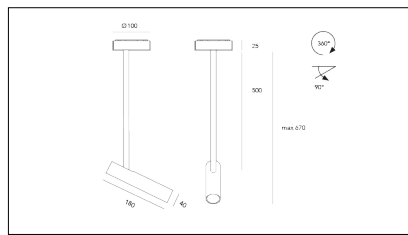

MACROLUX

Codice Articolo	Articolo	Colore	Emissione (°)	Temperatura Luce (°K)	Potenza (W)	Tipo di incasso	Misura (mm)
1215.2230.30.2	Lotus ceiling 500/1000 /30/3000-2#	Nero (2)	30	3000	8.3	Cartongesso	500
1215.2230.30.2700.2	Lotus ceiling 500/1000 /30/2700-2#	Nero (2)	30	2700	8.3	Cartongesso	500
1215.2230.30.4000.2	Lotus ceiling 500/1000 /30/4000-2#	Nero (2)	30	4000	8.3	Cartongesso	500
1215.2230.40.2	Lotus ceiling 500/1000 /40/3000-2#	Nero (2)	40	3000	8.3	Cartongesso	500
1215.2230.40.2700.2	Lotus ceiling 500/1000 /40/2700-2#	Nero (2)	40	2700	8.3	Cartongesso	500
1215.2230.40.4000.2	Lotus ceiling 500/1000 /40/4000-2#	Nero (2)	40	4000	8.3	Cartongesso	500
1215.2230.60.2	Lotus ceiling 500/1000 /60/3000-2#	Nero (2)	60	3000	8.3	Cartongesso	500
1215.2230.60.2700.2	Lotus ceiling 500/1000 /60/2700-2#	Nero (2)	60	2700	8.3	Cartongesso	500
1215.2230.60.4000.2	Lotus ceiling 500/1000 /60/4000-2#	Nero (2)	60	4000	8.3	Cartongesso	500

Codice Articolo	Articolo	Colore	Emissione (°)	Temperatura Luce (°K)	Potenza (W)	Tipo di incasso	Misura (mm)
1215.2230.30.2700.4	Lotus ceiling 500/1000 /30/2700-4#	Bianco (4)	30	2700	8.3	Cartongesso	500
1215.2230.30.4	Lotus ceiling 500/1000 /30/3000-4#	Bianco (4)	30	3000	8.3	Cartongesso	500
1215.2230.30.4000.4	Lotus ceiling 500/1000 /30/4000-4#	Bianco (4)	30	4000	8.3	Cartongesso	500
1215.2230.40.2700.4	Lotus ceiling 500/1000 /40/2700-4#	Bianco (4)	40	2700	8.3	Cartongesso	500
1215.2230.40.4	Lotus ceiling 500/1000 /40/3000-4#	Bianco (4)	40	3000	8.3	Cartongesso	500
1215.2230.40.4000.4	Lotus ceiling 500/1000 /40/4000-4#	Bianco (4)	40	4000	8.3	Cartongesso	500
1215.2230.60.2700.4	Lotus ceiling 500/1000 /60/2700-4#	Bianco (4)	60	2700	8.3	Cartongesso	500
1215.2230.60.4	Lotus ceiling 500/1000 /60/3000-4#	Bianco (4)	60	3000	8.3	Cartongesso	500
1215.2230.60.4000.4	Lotus ceiling 500/1000 /60/4000-4#	Bianco (4)	60	4000	8.3	Cartongesso	500