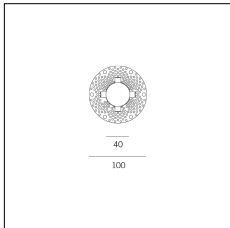

Codice Articolo	Articolo	Colore	Temperatura Luce (°K)	Potenza (W)
139.0078.05.2700.496	*MINI/M5/26°-496	Bianco/Bronzo (496)	2700	5,5
139.0078.05.4000.496	*MINI/M5/26°-496	Bianco/Bronzo (496)	4000	5,5
139.0078.05.496	*MINI/M5/26°-496	Bianco/Bronzo (496)	3000	5,5
139.0078.0510.2700.496	*MINI/M5/26°-496 DALI	Bianco/Bronzo (496)	2700	5,5
139.0078.0510.4000.496	*MINI/M5/26°-496 DALI	Bianco/Bronzo (496)	4000	5,5
139.0078.0510.496	*MINI/M5/26°-496 DALI	Bianco/Bronzo (496)	3000	5,5

Codice Articolo	Nome	Descrizione	Tipo di incasso
2015.0000	TORCH/PK	Plaster kit per proiettore ad incasso TORCH	Cartongesso