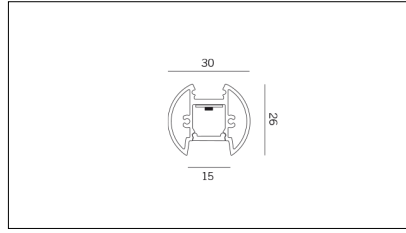

# MACROLUX

Codice Articolo	Articolo	Colore	Lunghezza (mm)	Potenza (W)	Temperatura Luce (°K)
1318.0548.1500.01.2700.92	*MR_12-ME_548/1560/30W/2700°K-92 DALI	Nero (92)	1560	26,5	2700
1318.0548.1500.01.4000.92	MR_12-ME_548/1560/30W/4000°K-92 DALI	Nero (92)	1560	26,5	4000
1318.0548.1500.01.92	MR_12-ME_548/1560/30W/3000°K-92 DALI	Nero (92)	1560	26,5	3000
1318.0548.1500.2700.92	MR_12-ME_548/1560/30W/2700°K-92	Nero (92)	1560	26,5	2700
1318.0548.1500.4000.92	*MR_12-ME_548/1560/30W/4000°K-92	Nero (92)	1560	26,5	4000
1318.0548.1500.92	MR_12-ME_548/1560/30W/3000°K-92	Nero (92)	1560	26,5	3000

Codice Articolo	Articolo	Colore	Lunghezza (mm)	Potenza (W)	Temperatura Luce (°K)
1318.0548.1500.01.2700.94	*MR_12-ME_548/1560/30W/2700°K-94 DALI	Bianco (94)	1560	26,5	2700
1318.0548.1500.01.4000.94	*MR_12-ME_548/1560/30W/4000°K-94 DALI	Bianco (94)	1560	26,5	4000
1318.0548.1500.01.94	*MR_12 / ME_548	Bianco (94)	1560	26,5	3000
1318.0548.1500.2700.94	*MR_12-ME_548/1560/30W/2700°K-94	Bianco (94)	1560	26,5	2700
1318.0548.1500.4000.94	*MR_12-ME_548/1560/30W/4000°K-94	Bianco (94)	1560	26,5	4000
1318.0548.1500.94	*MR_12 / ME_548	Bianco (94)	1560	26,5	3000