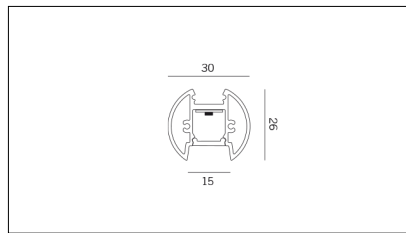

MACROLUX

Codice Articolo	Articolo	Colore	Lunghezza (mm)	Potenza (W)	Temperatura Luce (°K)
1318.0548.1500.01.2700.92	*MR_12-ME_548/1560/30W/2700°K-92 DALI	Nero (92)	1560	26,5	2700
1318.0548.1500.01.4000.92	MR_12-ME_548/1560/30W/4000°K-92 DALI	Nero (92)	1560	26,5	4000
1318.0548.1500.01.92	MR_12-ME_548/1560/30W/3000°K-92 DALI	Nero (92)	1560	26,5	3000
1318.0548.1500.2700.92	MR_12-ME_548/1560/30W/2700°K-92	Nero (92)	1560	26,5	2700
1318.0548.1500.4000.92	*MR_12-ME_548/1560/30W/4000°K-92	Nero (92)	1560	26,5	4000
1318.0548.1500.92	MR_12-ME_548/1560/30W/3000°K-92	Nero (92)	1560	26,5	3000

Codice Articolo	Articolo	Colore	Lunghezza (mm)	Potenza (W)	Temperatura Luce (°K)
1318.0548.1500.01.2700.94	*MR_12-ME_548/1560/30W/2700°K-94 DALI	Bianco (94)	1560	26,5	2700
1318.0548.1500.01.4000.94	*MR_12-ME_548/1560/30W/4000°K-94 DALI	Bianco (94)	1560	26,5	4000
1318.0548.1500.01.94	*MR_12 / ME_548	Bianco (94)	1560	26,5	3000
1318.0548.1500.2700.94	*MR_12-ME_548/1560/30W/2700°K-94	Bianco (94)	1560	26,5	2700
1318.0548.1500.4000.94	*MR_12-ME_548/1560/30W/4000°K-94	Bianco (94)	1560	26,5	4000
1318.0548.1500.94	*MR_12 / ME_548	Bianco (94)	1560	26,5	3000