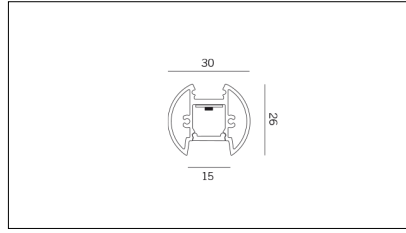

MACROLUX

Codice Articolo	Articolo	Colore	Lunghezza (mm)	Potenza (W)	Temperatura Luce (°K)
1318.0548.1500.01.2700.92	*MR_12-ME_548/1560/30W/2700°K-92 DALI	Nero (92)	1560	26,5	2700
1318.0548.1500.01.4000.92	MR_12-ME_548/1560/30W/4000°K-92 DALI	Nero (92)	1560	26,5	4000
1318.0548.1500.01.92	MR_12-ME_548/1560/30W/3000°K-92 DALI	Nero (92)	1560	26,5	3000
1318.0548.1500.2700.92	MR_12-ME_548/1560/30W/2700°K-92	Nero (92)	1560	26,5	2700
1318.0548.1500.4000.92	*MR_12-ME_548/1560/30W/4000°K-92	Nero (92)	1560	26,5	4000
1318.0548.1500.92	MR_12-ME_548/1560/30W/3000°K-92	Nero (92)	1560	26,5	3000

Codice Articolo	Articolo	Colore	Lunghezza (mm)	Potenza (W)	Temperatura Luce (°K)
1318.0548.1500.01.2700.94	*MR_12-ME_548/1560/30W/2700°K-94 DALI	Bianco (94)	1560	26,5	2700
1318.0548.1500.01.4000.94	*MR_12-ME_548/1560/30W/4000°K-94 DALI	Bianco (94)	1560	26,5	4000
1318.0548.1500.01.94	*MR_12 / ME_548	Bianco (94)	1560	26,5	3000
1318.0548.1500.2700.94	*MR_12-ME_548/1560/30W/2700°K-94	Bianco (94)	1560	26,5	2700
1318.0548.1500.4000.94	*MR_12-ME_548/1560/30W/4000°K-94	Bianco (94)	1560	26,5	4000
1318.0548.1500.94	*MR_12 / ME_548	Bianco (94)	1560	26,5	3000