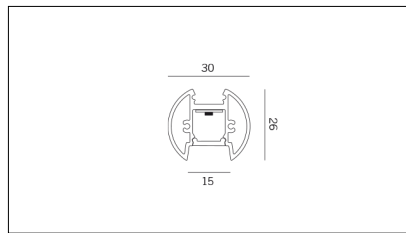

# MACROLUX

Codice Articolo	Articolo	Colore	Lunghezza (mm)	Potenza (W)	Temperatura Luce (°K)
1318.0548.1500.01.2700.92	*MR_12-ME_548/1560/30W/2700°K-92 DALI	Nero (92)	1560	26,5	2700
1318.0548.1500.01.4000.92	MR_12-ME_548/1560/30W/4000°K-92 DALI	Nero (92)	1560	26,5	4000
1318.0548.1500.01.92	MR_12-ME_548/1560/30W/3000°K-92 DALI	Nero (92)	1560	26,5	3000
1318.0548.1500.2700.92	MR_12-ME_548/1560/30W/2700°K-92	Nero (92)	1560	26,5	2700
1318.0548.1500.4000.92	*MR_12-ME_548/1560/30W/4000°K-92	Nero (92)	1560	26,5	4000
1318.0548.1500.92	MR_12-ME_548/1560/30W/3000°K-92	Nero (92)	1560	26,5	3000

Codice Articolo	Articolo	Colore	Lunghezza (mm)	Potenza (W)	Temperatura Luce (°K)
1318.0548.1500.01.2700.94	*MR_12-ME_548/1560/30W/2700°K-94 DALI	Bianco (94)	1560	26,5	2700
1318.0548.1500.01.4000.94	*MR_12-ME_548/1560/30W/4000°K-94 DALI	Bianco (94)	1560	26,5	4000
1318.0548.1500.01.94	*MR_12 / ME_548	Bianco (94)	1560	26,5	3000
1318.0548.1500.2700.94	*MR_12-ME_548/1560/30W/2700°K-94	Bianco (94)	1560	26,5	2700
1318.0548.1500.4000.94	*MR_12-ME_548/1560/30W/4000°K-94	Bianco (94)	1560	26,5	4000
1318.0548.1500.94	*MR_12 / ME_548	Bianco (94)	1560	26,5	3000